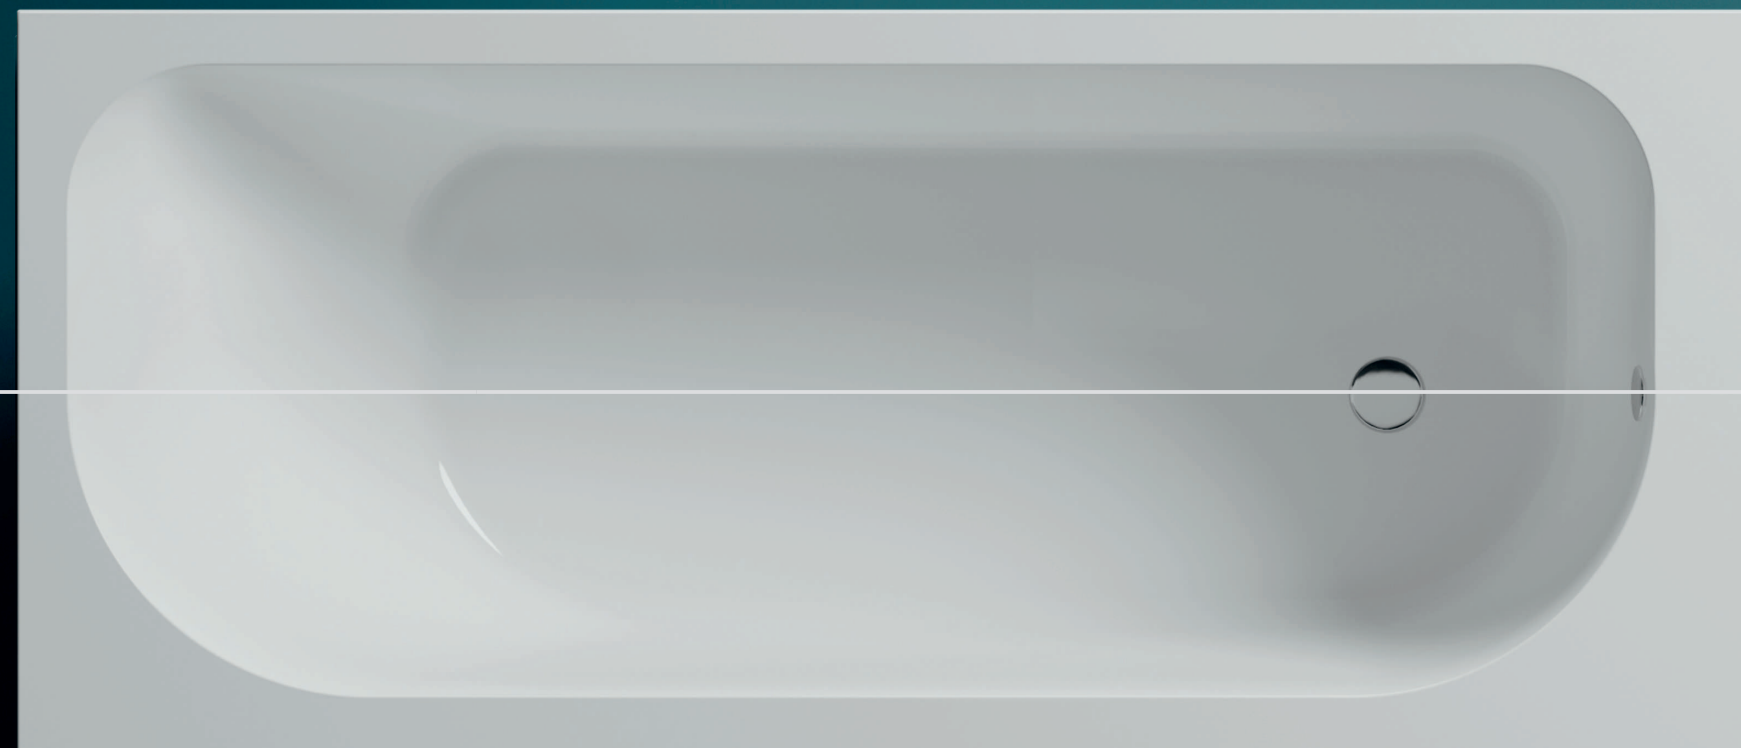

salini
L'ANIMA DELL'ACQUA

ВСТРАИВАЕМЫЕ
ВАННЫ

ВСТРАИВАЕМЫЕ ВАННЫ РАЗЛИЧНЫХ ФОРМ

Индивидуальное
интерьерное
решение

ORLANDO

ORNELLA

ORLANDO VASTA

Размеры:
1900x1000x600