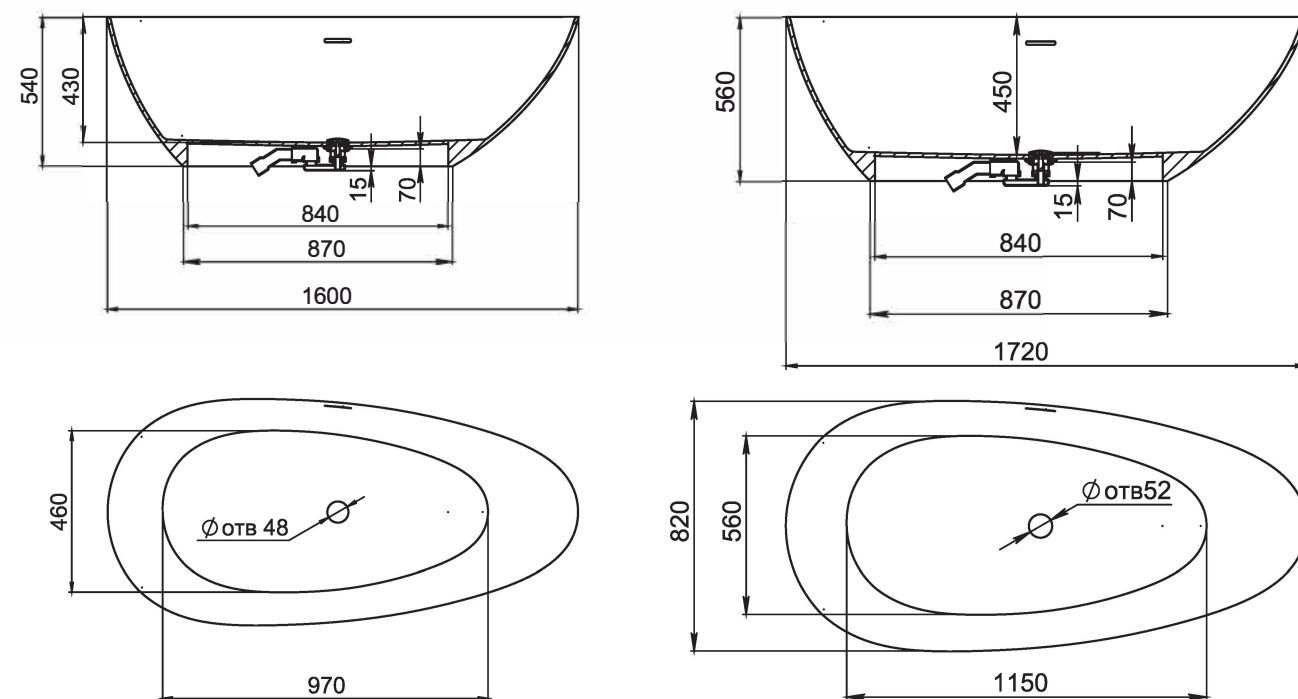

PAOLA

160, 172

Размеры 160:
1600x770x570

Размеры 172:
1720x820x590

Эстетичная и функциональная форма, изящный дизайн, не обремененный избыточными деталями, создают уют и гармонию в ванной комнате. Тонкое сочетание прямых и плавных изогнутых линий вместе достигают совершенного баланса, основанного на самых простых формах природы. Теперь ваша ванная комната — настоящее место культа красоты и здоровья.

PAOLA

BASSA 160, 172

Размеры 160: 1600x770x540
Размеры 172: 1720x827x578

Отдельно стоящая ванна с изящным ассиметричным дизайном. Эстетичная и функциональная форма, не обременённая избыточными деталями, создаёт уют и гармонию в ванной комнате. Яйцеобразная форма с разной шириной и наклоном чаши позволяет выбрать для себя наиболее комфортную сторону для релаксации — обладатели узкой спины выбирают более вытянутую узкую сторону, люди с большой спиной предпочитают лежать с широкой стороны. Длина дна ванны PAOLA BASSA 110 см — благодаря этому люди с ростом до 185 см могут принимать ванну с выпрямленными ногами. Подойдёт тем, кто предпочитает отдыхать наедине с собой. Для установки PAOLA BASSA требуется подиум или углубление в полу не менее 5 см.