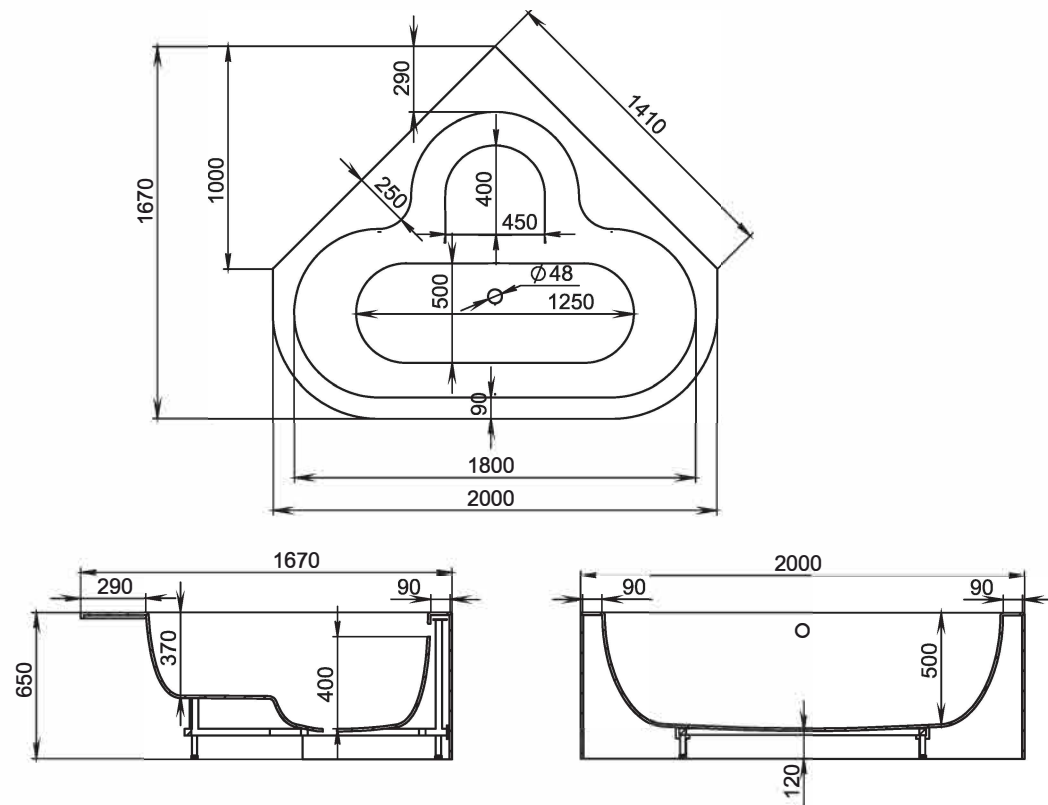

Угловая ванна IGINA — это современный дизайн, каждая линия которого направлена на практичность и удобство. У ванны IGINA огромное внутреннее пространство, при этом она достаточно компактная за счёт угловой формы и не занимает много места. Её форма — нечто большее, чем стремление отличаться. Архитектурное бюро Salini разработало технически совершенную и простую в эксплуатации ванну.

В углу ванны расположена приподнятая поверхность, на которой можно комфортно сидя принимать душ. В глубокой части чаши можно вытянуть ноги и удобно опереться на покатую спинку. На бортиках ванны много места для того, чтобы разместить все душевые принадлежности, косметику и бокал шампанского.