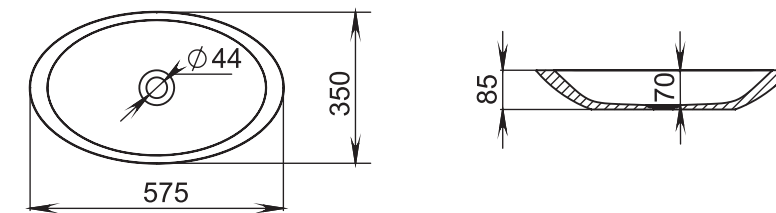

CALLISTA

102

Размеры:
575x350x85

Материал:
S-Sense / S-stone
Вес:
7 кг