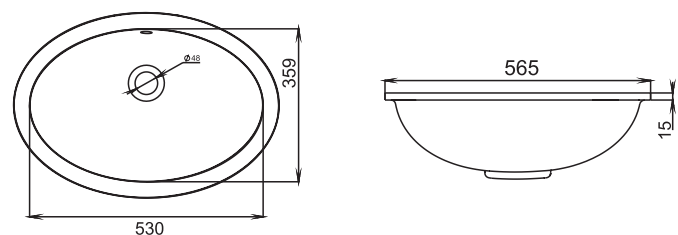

Размеры:
380x380x85

Материал:
S-Sense / S-stone
Вес:
7 кг

CALLISTA

109 ВСТРАИВАЕМАЯ
РАКОВИНА

Размеры:
565x394x182

Материал:
S-Sense / S-stone

GLORIA

301