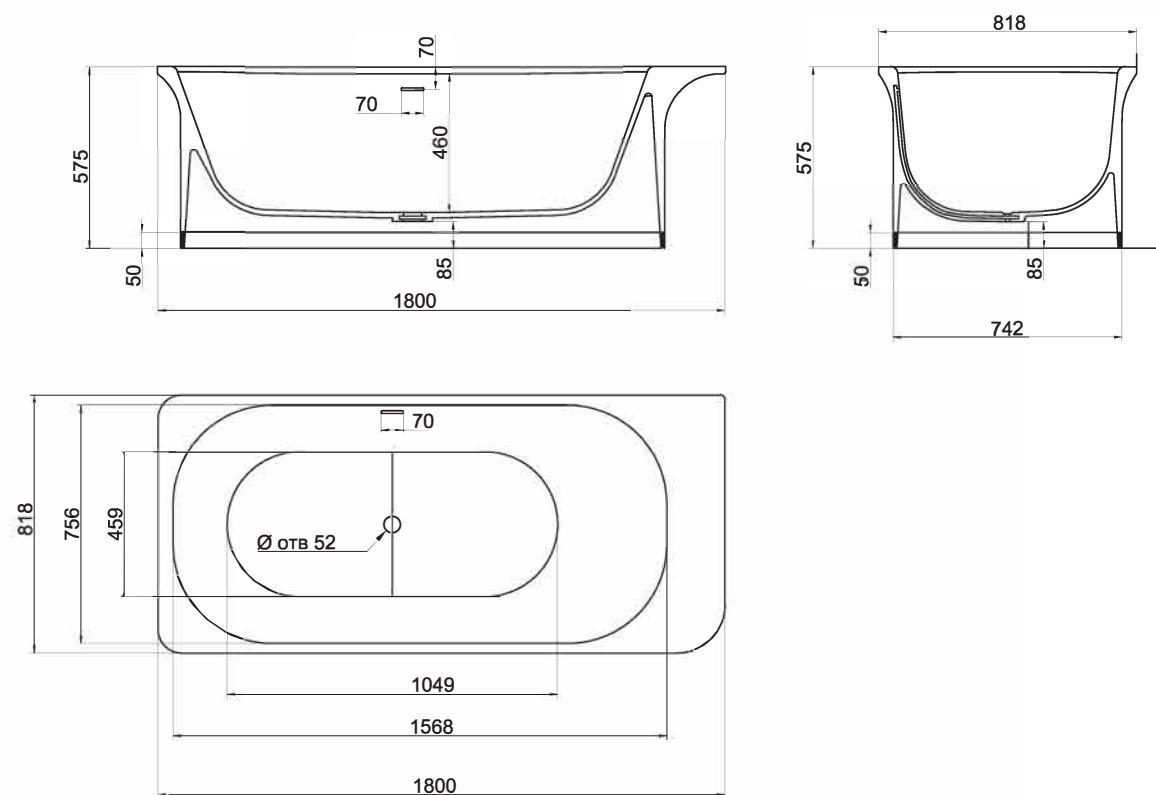

NINFEA

ВАННА

Размеры:
1800x818x575

Ninfea — новая коллекция сантехники от итальянского дизайн-бюро Maurizio Manzoni. Образ Ninfea, «водяной лилии», отражен в дизайне ванн и раковин, которые изгибаются и парят над поверхностью воды, словно цветы и листья кувшинки. Уникальный материал S-Shine на основе прозрачной или цветной эпоксидной смолы визуальнo усиливает этот парящий эффект. Силуэт ванны позволяет удобно расслабиться во время водных процедур. Характерный дизайн предметов коллекции поддержан аксессуарами. В дальнейшем коллекция будет дополнена новыми моделями.

PAOLA

BASSA 160, 172

Размеры 160: 1600x770x540
Размеры 172: 1720x827x578

Отдельно стоящая ванна с изящным ассиметричным дизайном. Эстетичная и функциональная форма, не обременённая избыточными деталями, создаёт уют и гармонию в ванной комнате. Яйцеобразная форма с разной шириной и наклоном чаши позволяет выбрать для себя наиболее комфортную сторону для релаксации — обладатели узкой спины выбирают более вытянутую узкую сторону, люди с большой спиной предпочитают лежать с широкой стороны. Длина дна ванны PAOLA BASSA 110 см — благодаря этому люди с ростом до 185 см могут принимать ванну с выпрямленными ногами. Подойдёт тем, кто предпочитает отдыхать наедине с собой. Для установки PAOLA BASSA требуется подиум или углубление в полу не менее 5 см.