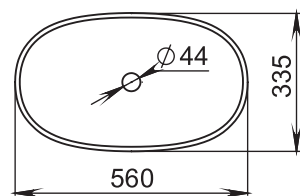

Размеры:
575x350x90

Материал:
S-Sense / S-stone
Вес:
8 кг

CALLISTA

106

Размеры:
560x335x150

Материал:
S-Sense / S-stone
Вес:
7,5 кг

CALLISTA

108