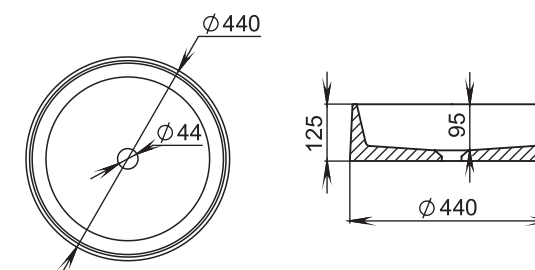

GLORIA

301

Размеры:
440x440x125

Материал:
S-Stone
Вес:
14 кг