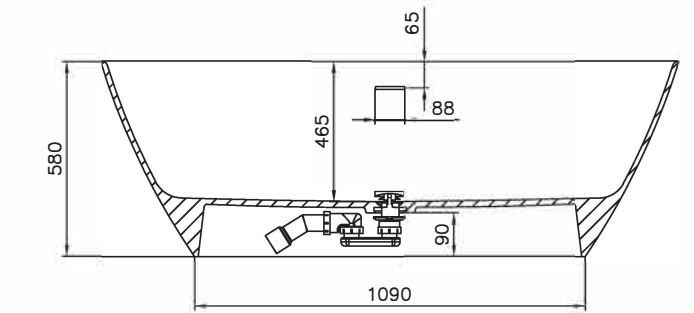

SOFIA

Размеры:
1600x750x590

Мы создали новую ванну SOFIA, вдохновившись гармонией и исключительным удобством ванны NOEMI. Отдельно стоящая ванна SOFIA — это новая классическая модель, дизайн которой разработан так, чтобы вписываться в любой интерьер. Лаконичная форма, изящные простые линии, ничего лишнего — всё это про ванну SOFIA. Благодаря компактным размерам эта модель поможет сберечь место в ванной комнате. SOFIA подойдёт для людей со средним и немного выше среднего ростом, в ней комфортно лежать и сидеть благодаря плавному наклону и округлой форме спинок чаши.

Вид сверху

Вид снизу

FABIA

170, 180

Размеры 170:
1700x750x600

Размеры 180:
1800x800x600

Пристенная ванна FABIA — новинка 2021 года.

Пристенные ванны — это особое искусство. Они должны сочетать в себе яркую индивидуальность отдельно стоящей модели, а также удобство и компактные габариты встраиваемой ванны.