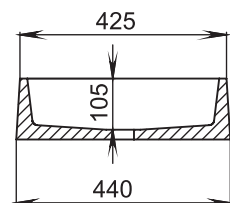

GLORIA

311

Размеры:
560x440x125

Материал:
S-Stone
Вес:
20 кг