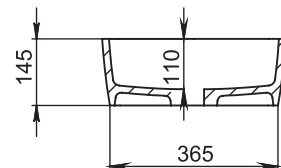

GLORIA

312

Размеры:
650x400x145

Материал:
S-Stone
Вес:
13 кг