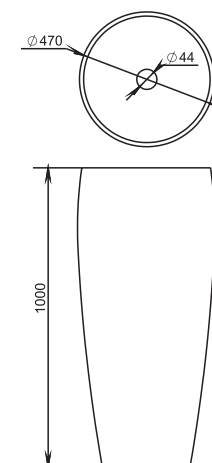

ARMONIA

202

Размеры:
450x450x150

Материал:
S-Sense / S-stone
Вес: 13 кг
Фурнитура:
белый, хром

ARMONIA

203

Размеры:
470x470x1000

Материал:
S-Sense / S-stone
Вес: 68 кг
Фурнитура:
белый