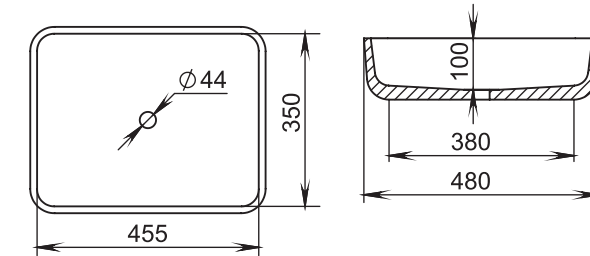

Размеры:
595x395x125

Материал:
S-Stone
Вес:
20 кг

GLORIA

309

Размеры:
480x380x120

Материал:
S-Stone
Вес:
11 кг

GLORIA

308