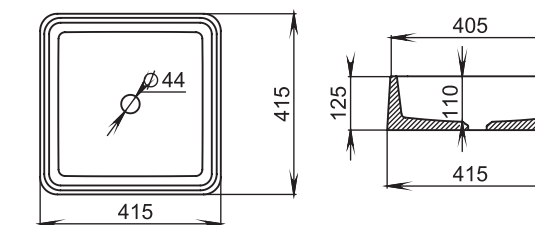

PAOLA

BASSA 160, 172

Размеры 160: 1600x770x540
Размеры 172: 1720x827x578

Отдельно стоящая ванна с изящным ассиметричным дизайном. Эстетичная и функциональная форма, не обременённая избыточными деталями, создаёт уют и гармонию в ванной комнате. Яйцеобразная форма с разной шириной и наклоном чаши позволяет выбрать для себя наиболее комфортную сторону для релаксации — обладатели узкой спины выбирают более вытянутую узкую сторону, люди с большой спиной предпочитают лежать с широкой стороны. Длина дна ванны PAOLA BASSA 110 см — благодаря этому люди с ростом до 185 см могут принимать ванну с выпрямленными ногами. Подойдёт тем, кто предпочитает отдыхать наедине с собой. Для установки PAOLA BASSA требуется подиум или углубление в полу не менее 5 см.

Размеры:
440x440x125

Материал:
S-Stone
Вес:
14 кг

GLORIA

302

Размеры:
415x415x125

Материал:
S-Stone
Вес:
14 кг

GLORIA

303