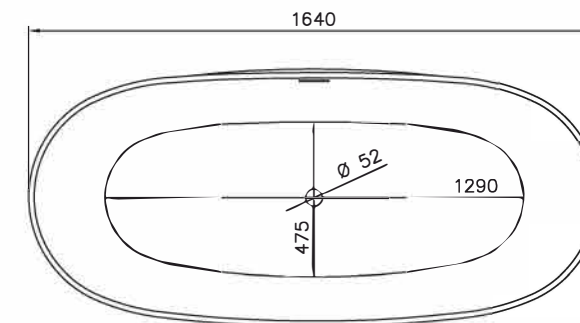

Мы создали новую ванну SOFIA, вдохновившись гармонией и исключительным удобством ванны NOEMI. Отдельно стоящая ванна SOFIA — это новая классическая модель, дизайн которой разработан так, чтобы вписываться в любой интерьер. Лаконичная форма, изящные простые линии, ничего лишнего — всё это про ванну SOFIA. Благодаря компактным размерам эта модель поможет сберечь место в ванной комнате. SOFIA подойдёт для людей со средним и немного выше среднего ростом, в ней комфортно лежать и сидеть благодаря плавному наклону и округлой форме спинок чаши.

Вид сверху