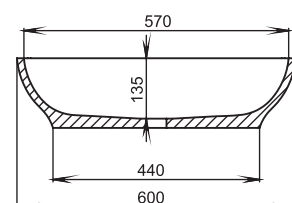

GLORIA

304

Размеры:
600x380x150

Материал:
S-Stone
Вес:
13 кг