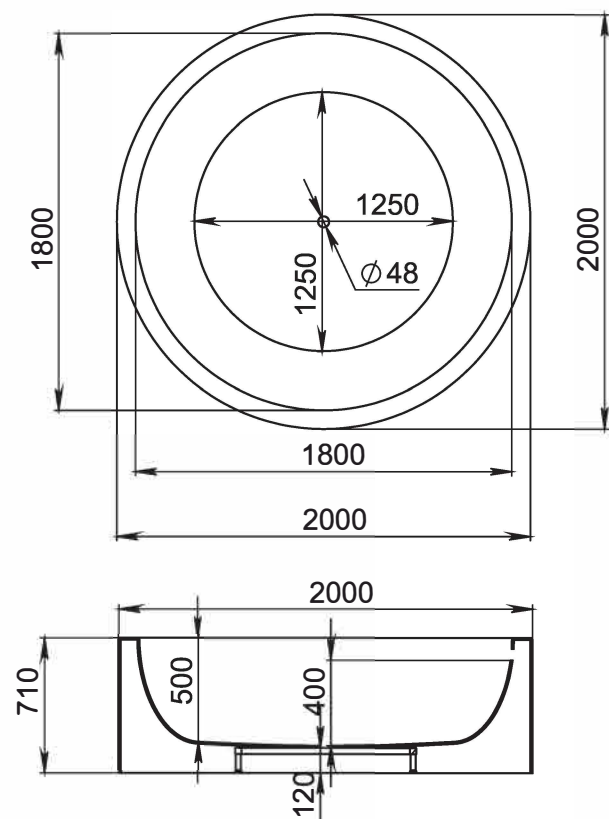

Форма чаши с небольшим углом наклона располагает к комфортному принятию ванны в положении сидя. Длина прямого дна — 148 см, ширина 58 см, благодаря этому ванна подходит высоким людям, людям с крупной комплекцией или для купания детей.

ALBA

Размеры:
1720x890x740

Отдельно стоящая ванна на ножках в форме шара из хромированной стали.
ALBA — это смелое сочетание классического итальянского стиля и современности. Форма чаши погружает в XVIII век, а цельнолитые ножки-шары воплощают современный подход к дизайну сантехники. Этот контраст и создаёт гармонию геометрии и чистоты, которую предпочитают люди с утонченным вкусом.
Зеркальная поверхность ножек создаёт иллюзию парения ванны. В чаше в форме бутона с мягкими изгибами удобно лежать или сидеть, разместив руки на бортиках ванны, людям с ростом до 188 см комфортно выпрямлять ноги.

ISOLA

Размеры:

2000x2000x710

Самая необычная и самая большая ванна Salini — отдельно стоящая ванна ISOLA. Вместительная настолько, что при желании в ней можно устраивать вечеринки, а для детей может стать настоящим мини-бассейном — диаметр ванны составляет 2 м. В ней будет удобно как угодно лежать, сидеть или даже танцевать — круглая чаша не предполагает никаких ограничений. Круглая ванна ISOLA — олицетворение свободы, она станет вдохновением для тех, кто ценит уникальные и необычные вещи. Ванна ISOLA подходит только для очень больших ванных комнат, она требует пространства и становится центром внимания в любом интерьере.