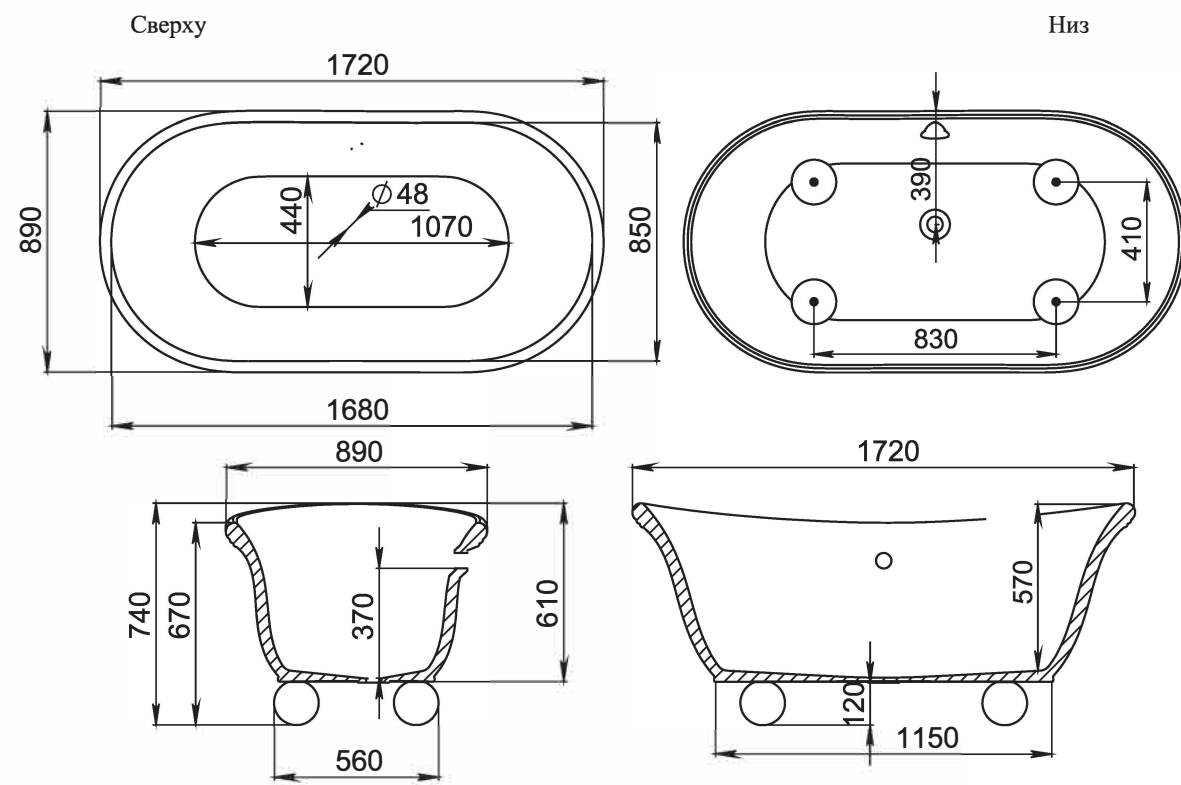

Форма чаши с небольшим углом наклона располагает к комфортному принятию ванны в положении сидя. Длина прямого дна — 148 см, ширина 58 см, благодаря этому ванна подходит высоким людям, людям с крупной комплекцией или для купания детей.

ALBA

Размеры:
1720x890x740

Отдельно стоящая ванна на ножках в форме шара из хромированной стали.
ALBA — это смелое сочетание классического итальянского стиля и современности. Форма чаши погружает в XVIII век, а цельнолитые ножки-шары воплощают современный подход к дизайну сантехники. Этот контраст и создаёт гармонию геометрии и чистоты, которую предпочитают люди с утонченным вкусом.
Зеркальная поверхность ножек создаёт иллюзию парения ванны. В чаше в форме бутона с мягкими изгибами удобно лежать или сидеть, разместив руки на бортиках ванны, людям с ростом до 188 см комфортно выпрямлять ноги.

ISOLA

Размеры:

2000x2000x710

Самая необычная и самая большая ванна Salini — отдельно стоящая ванна ISOLA. Вместительная настолько, что при желании в ней можно устраивать вечеринки, а для детей может стать настоящим мини-бассейном — диаметр ванны составляет 2 м. В ней будет удобно как угодно лежать, сидеть или даже танцевать — круглая чаша не предполагает никаких ограничений. Круглая ванна ISOLA — олицетворение свободы, она станет вдохновением для тех, кто ценит уникальные и необычные вещи. Ванна ISOLA подходит только для очень больших ванных комнат, она требует пространства и становится центром внимания в любом интерьере.