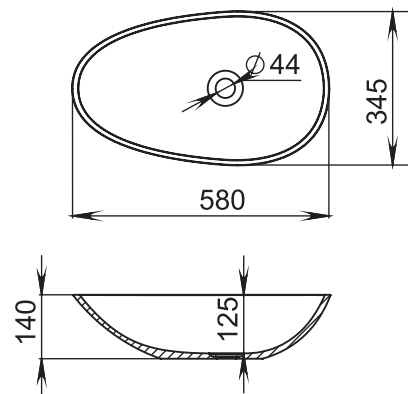

ARMONIA

202

Размеры:
450x450x150

Материал:
S-Sense / S-stone
Вес: 13 кг
Фурнитура:
белый, хром

ARMONIA

203

Размеры:
470x470x1000

Материал:
S-Sense / S-stone
Вес: 68 кг
Фурнитура:
белый

CALLISTA

101

Размеры:
580x345x140

Материал:
S-Sense / S-stone
Вес:
6 кг

СЕТ С ВАННОЙ **PAOLA**
BASSA

CALLISTA

102

Размеры:
575x350x85