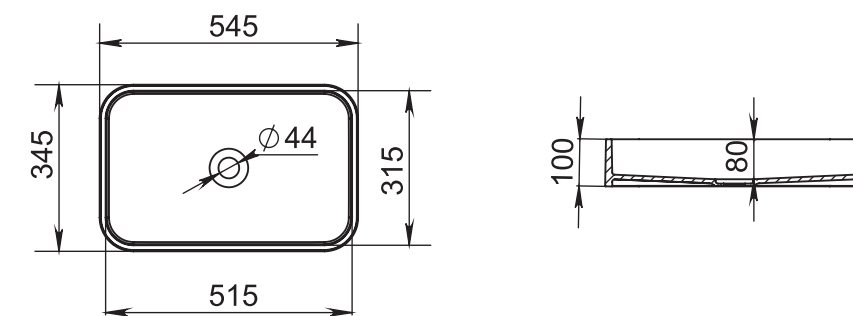

CALLISTA

104

Размеры:
545x345x100

Материал:
S-Sense / S-stone
Вес:
7 кг