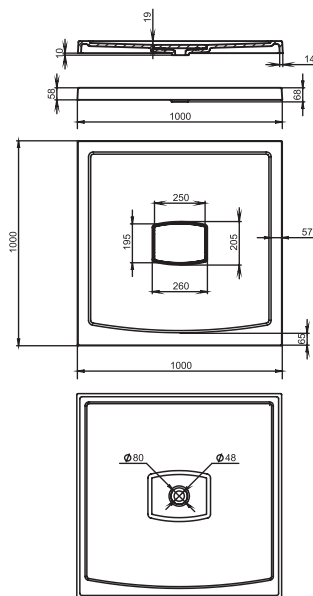

ДУШЕВЫЕ ПОДДОНЫ PESARO

Размеры: 80x80, 90x90, 100x90,
100x100, 110x90, 120x90, 120x120

Материал:

S-Sense

Вес:

от 27 до 49 кг

Душевой поддон из литого камня PESARO. Модель имеет традиционную конструкцию со сливом в центре рабочей поверхности. Данная конструкция является классической и доказавшей в ходе многолетней эксплуатации свою надежность, эффективность и безопасность. Сконструированный и изготовленный в заводских условиях низкий душевой поддон PESARO имеет оптимизированные по наклону плоскости рабочей поверхности и гарантирует производительность стандартного слива от 0,8 литра в секунду.