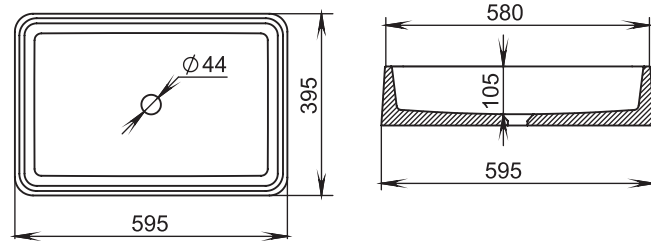

GLORIA

307

Размеры:
595x395x125

Материал:
S-Stone
Вес:
20 кг