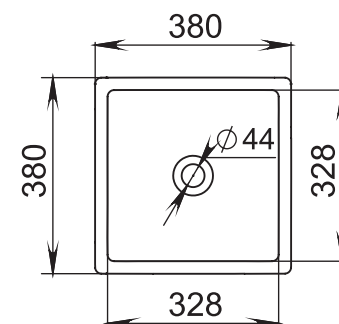

Размеры:
545x345x100

Материал:
S-Sense / S-stone
Вес:
7 кг

CALLISTA

105

Размеры:
370x370x85

Материал:
S-Sense / S-stone
Вес:
4 кг

CALLISTA

107

Размеры:
575x350x90

Материал:
S-Sense / S-stone
Вес:
8 кг

CALLISTA

106

Размеры:
560x335x150

Материал:
S-Sense / S-stone
Вес:
7,5 кг

CALLISTA

108

Размеры:
380x380x85

Материал:
S-Sense / S-stone
Вес:
7 кг

CALLISTA

109 ВСТРАИВАЕМАЯ
РАКОВИНА

Размеры:
565x394x182

Материал:
S-Sense / S-stone

GLORIA

301