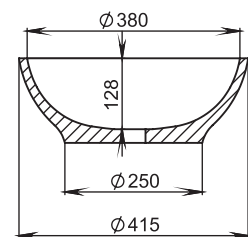

Размеры:
575x350x90

Материал:
S-Sense / S-stone
Вес:
8 кг

CALLISTA

106

Размеры:
560x335x150

Материал:
S-Sense / S-stone
Вес:
7,5 кг

CALLISTA

108

Размеры:
380x380x85

Материал:
S-Sense / S-stone
Вес:
7 кг

CALLISTA

109 ВСТРАИВАЕМАЯ
РАКОВИНА

Размеры:
565x394x182

Материал:
S-Sense / S-stone

GLORIA

301

Размеры:
440x440x125

Материал:
S-Stone
Вес:
14 кг

GLORIA

302

Размеры:
415x415x125

Материал:
S-Stone
Вес:
14 кг

GLORIA

303

Размеры:
415x415x150

Материал:
S-Stone
Вес:
9 кг

GLORIA

305

Размеры:
640x385x145

Материал:
S-Stone
Вес:
13 кг

GLORIA

304