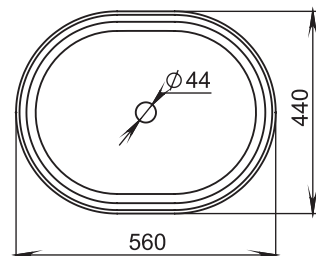

GLORIA

311

Размеры:
560x440x125

Материал:
S-Stone
Вес:
20 кг