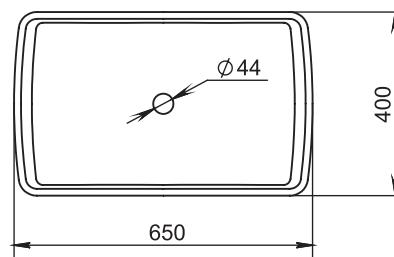

GLORIA

312

Размеры:
650x400x145

Материал:
S-Stone
Вес:
13 кг