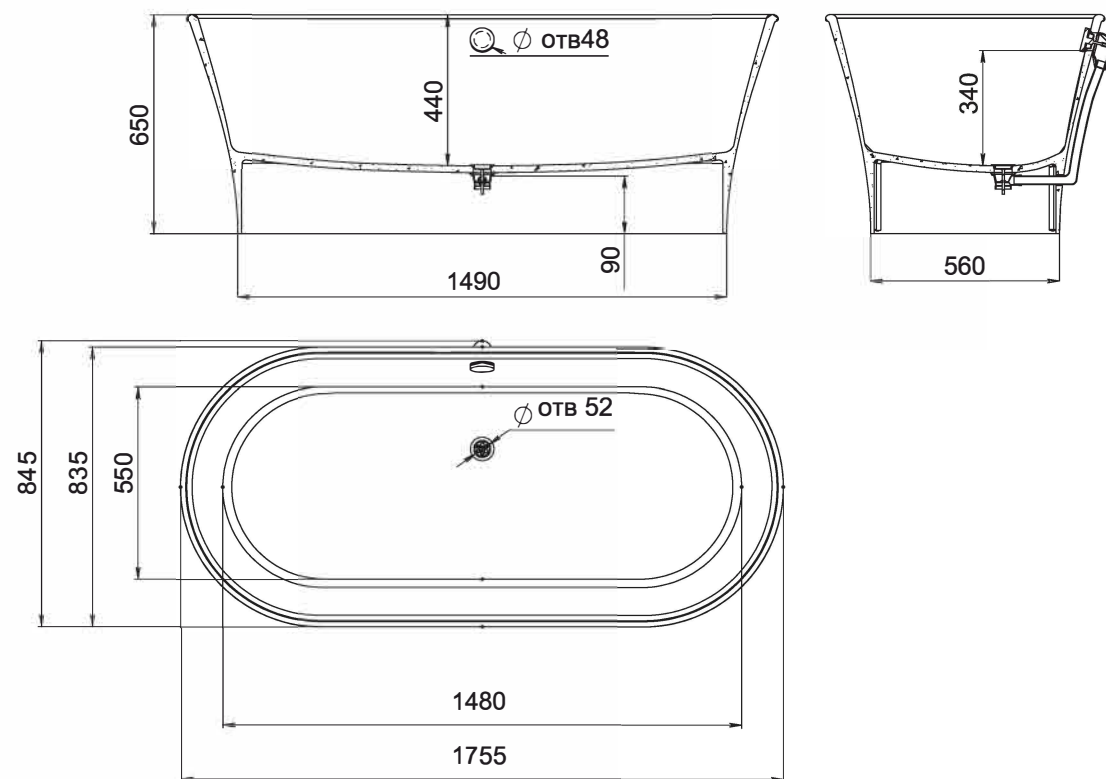

При создании ZOE архитектурное бюро Salini вдохновлялось распустившейся розой — отсюда форма чаши, похожая на бутон. Отдельно стоящая ванна ZOE прекрасно впишется в эмоциональный интерьер ванной комнаты, в которой большое внимание уделяется гармонии линий и форм. Ванна ZOE возвращает в чувственную эпоху романтизма и подходит тем, кто желает привнести в ежедневные ритуалы немного волшебства. Плавные изгибы и мягкая округлая форма спинок не только влияют на визуальное наслаждение, но и создают пространство для максимальной психологической и физической релаксации.