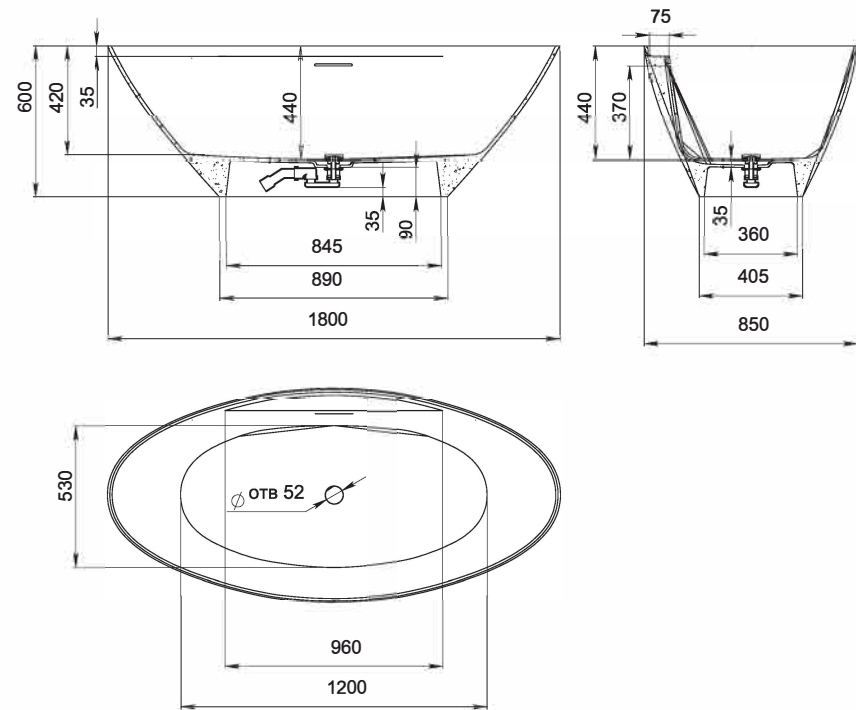

salini
L'ANIMA DELL'ACQUA

НОВИНКИ
2021

DIVA

Размеры:
1780x855x600

Мы учли пожелания заказчиков, изучили последние тренды и создали модель DIVA. DIVA — большая отдельно стоящая ванна, которая в сочетании с правильно подобранной фурнитурой и сантехникой станет главным акцентом спокойного интерьера. DIVA — одна из самых удобных моделей в нашей линейке. Овальная форма и плавный угол наклона чаши специально сконструирована архитектурным бюро Salini так, чтобы обеспечивать спине максимальную поддержку. Благодаря этому сразу при погружении в ванну, независимо от положения сидя или лёжа, уходит напряжение, и тело расслабляется. А на небольшой выступ-полочку можно поставить не только косметику, но и бокал вина. В ванной DIVA прямое длинное и широкое дно 120 см на 53 см, вверху ширина чаши — 85 см. Это делает ванну удобной для того, чтобы принимать её вдвоём.