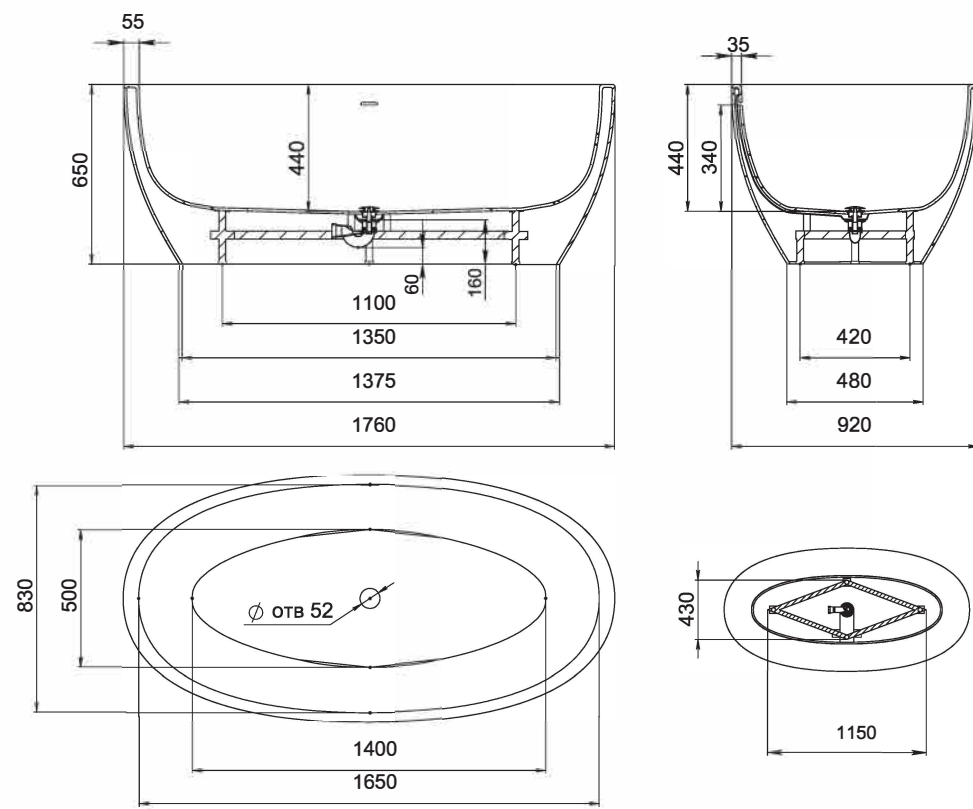

LUCE — большая отдельно стоящая ванна с глубокой чашей. При создании дизайна архитектурное бюро Salini вдохновлялось идеей кокона, в который можно полностью погрузиться, спрятаться от суетливого внешнего мира и почувствовать себя дома в своей ванной комнате максимально защищенным.

Высота, длина и глубина спроектированы в таком соотношении, чтобы в ванне можно было полностью погрузиться в воду даже людям с ростом выше среднего. Дно ванны широкое и прямое, угол наклона спинок небольшой, что позволяет не только удобно лежать в ней, но и комфортно сидеть, даже вдвоём.