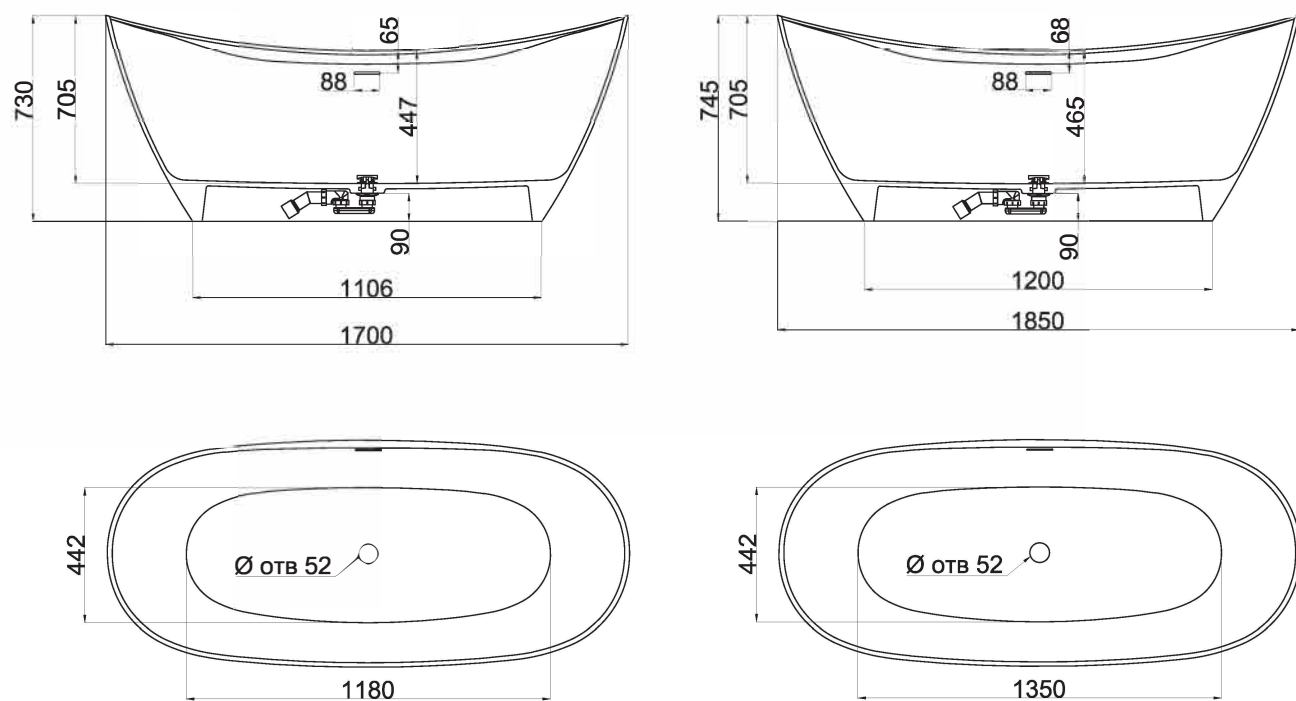

PAOLA

160, 172

Размеры 160:
1600x770x570

Размеры 172:
1720x820x590

Эстетичная и функциональная форма, изящный дизайн, не обремененный избыточными деталями, создают уют и гармонию в ванной комнате. Тонкое сочетание прямых и плавных изогнутых линий вместе достигают совершенного баланса, основанного на самых простых формах природы. Теперь ваша ванная комната — настоящее место культа красоты и здоровья.

PAOLA

BASSA 160, 172

Размеры 160: 1600x770x540
Размеры 172: 1720x827x578

Отдельно стоящая ванна с изящным ассиметричным дизайном. Эстетичная и функциональная форма, не обременённая избыточными деталями, создаёт уют и гармонию в ванной комнате. Яйцеобразная форма с разной шириной и наклоном чаши позволяет выбрать для себя наиболее комфортную сторону для релаксации — обладатели узкой спины выбирают более вытянутую узкую сторону, люди с большой спиной предпочитают лежать с широкой стороны. Длина дна ванны PAOLA BASSA 110 см — благодаря этому люди с ростом до 185 см могут принимать ванну с выпрямленными ногами. Подойдёт тем, кто предпочитает отдыхать наедине с собой. Для установки PAOLA BASSA требуется подиум или углубление в полу не менее 5 см.

СЕТ

ВАННА
NOEMI

РАКОВИНА
CALLISTA 103

Готовое
интерьерное
решение

NOEMI

170, 185

Размеры 170: 1700x750x730
Размеры 185: 1850x780x680

Большая изысканная отдельно стоящая, ставшая культовой ванна, одна из самых крупных по глубине и внутренней вместимости. В ней можно принимать ванну вдвоём — размер чаши позволяет разместиться с максимальным комфортом. Архитектурное бюро специально разработало дизайн чаши таким образом, чтобы на бортики ванны можно было удобно положить руки. Невероятно удобная внутри, она мгновенно настраивает на расслабление и отдых. В ванной прямое длинное широкое дно и высокие бортики, поэтому она подойдёт тем, у кого рост или комплекция больше среднего.