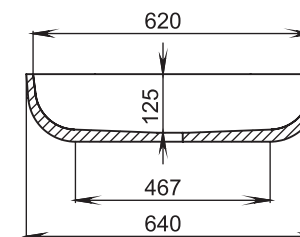

Размеры:
415x415x150

Материал:
S-Stone
Вес:
9 кг

GLORIA

305

Размеры:
640x385x145

Материал:
S-Stone
Вес:
13 кг

GLORIA

304