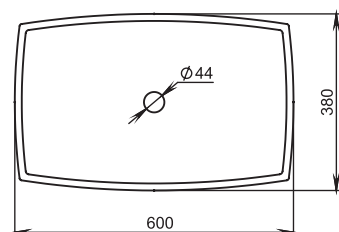

Размеры:
440x440x125

Материал:
S-Stone
Вес:
14 кг

GLORIA

302

Размеры:
415x415x125

Материал:
S-Stone
Вес:
14 кг

GLORIA

303

Размеры:
415x415x150

Материал:
S-Stone
Вес:
9 кг

GLORIA

305

Размеры:
640x385x145

Материал:
S-Stone
Вес:
13 кг

GLORIA

304

Размеры:
600x380x150

Материал:
S-Stone
Вес:
13 кг

GLORIA

306

Размеры:
564x395x165

Материал:
S-Stone
Вес:
11 кг

GLORIA

307