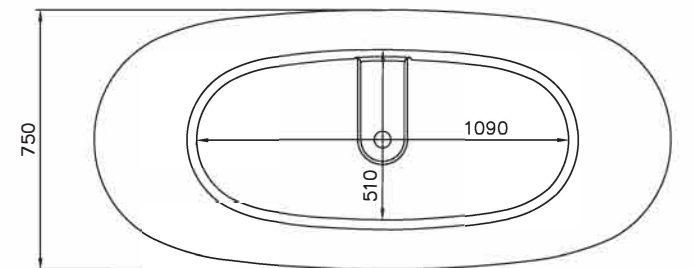

DIVA

Размеры:
1780x855x600

Мы учли пожелания заказчиков, изучили последние тренды и создали модель DIVA. DIVA — большая отдельно стоящая ванна, которая в сочетании с правильно подобранной фурнитурой и сантехникой станет главным акцентом спокойного интерьера. DIVA — одна из самых удобных моделей в нашей линейке. Овальная форма и плавный угол наклона чаши специально сконструирована архитектурным бюро Salini так, чтобы обеспечивать спине максимальную поддержку. Благодаря этому сразу при погружении в ванну, независимо от положения сидя или лёжа, уходит напряжение, и тело расслабляется. А на небольшой выступ-полочку можно поставить не только косметику, но и бокал вина. В ванной DIVA прямое длинное и широкое дно 120 см на 53 см, вверху ширина чаши — 85 см. Это делает ванну удобной для того, чтобы принимать её вдвоём.

SOFIA

Размеры:
1600x750x590

Мы создали новую ванну SOFIA, вдохновившись гармонией и исключительным удобством ванны NOEMI. Отдельно стоящая ванна SOFIA — это новая классическая модель, дизайн которой разработан так, чтобы вписываться в любой интерьер. Лаконичная форма, изящные простые линии, ничего лишнего — всё это про ванну SOFIA. Благодаря компактным размерам эта модель поможет сберечь место в ванной комнате. SOFIA подойдёт для людей со средним и немного выше среднего ростом, в ней комфортно лежать и сидеть благодаря плавному наклону и округлой форме спинок чаши.

Вид сверху

Вид снизу