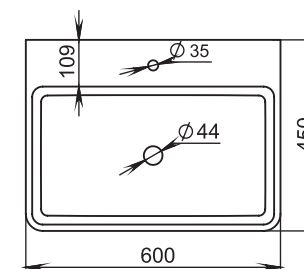

Размеры:
560x440x125

Материал:
S-Stone
Вес:
20 кг

РАКОВИНЫ НАВЕСНЫЕ / НАКЛАДНЫЕ

OTTAVIA

Размеры:
600x450x133

Материал:
S-Stone
Вес:
17 кг

GLORIA

312

Размеры:
650x400x145

Материал:
S-Stone
Вес:
13 кг

SONATA

Размеры:
1200x450x130

Материал:
S-Stone
Вес:
35 кг

ДУШЕВЫЕ ПОДДОНЫ PESARO

Размеры: 80x80, 90x90, 100x90,
100x100, 110x90, 120x90, 120x120

Материал: