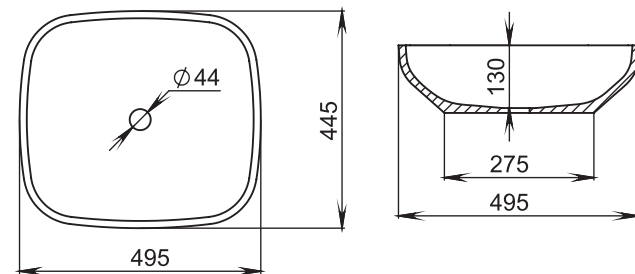

Размеры:
600x380x150

Материал:
S-Stone
Вес:
13 кг

GLORIA

306

Размеры:
564x395x165

Материал:
S-Stone
Вес:
11 кг

GLORIA

307

Размеры:
595x395x125

Материал:
S-Stone
Вес:
20 кг

GLORIA

309

Размеры:
480x380x120

Материал:
S-Stone
Вес:
11 кг

GLORIA

308

Размеры:
495x445x150

Материал:
S-Stone
Вес:
11 кг

GLORIA

310

Размеры:
425x425x155

Материал:
S-Stone
Вес:
10 кг

GLORIA

311