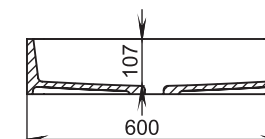

Размеры:
495x445x150

Материал:
S-Stone
Вес:
11 кг

GLORIA

310

Размеры:
425x425x155

Материал:
S-Stone
Вес:
10 кг

GLORIA

311

Размеры:
560x440x125

Материал:
S-Stone
Вес:
20 кг

РАКОВИНЫ НАВЕСНЫЕ / НАКЛАДНЫЕ

OTTAVIA

Размеры:
600x450x133

Материал:
S-Stone
Вес:
17 кг

GLORIA

312