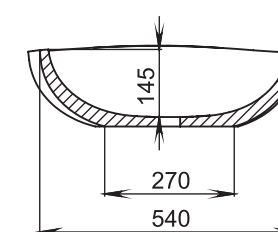

Размеры:
415x415x150

Материал:
S-Stone
Вес:
9 кг

GLORIA

305

Размеры:
640x385x145

Материал:
S-Stone
Вес:
13 кг

GLORIA

304

Размеры:
600x380x150

Материал:
S-Stone
Вес:
13 кг

GLORIA

306

Размеры:
564x395x165

Материал:
S-Stone
Вес:
11 кг

GLORIA

307

Размеры:
595x395x125

Материал:
S-Stone
Вес:
20 кг

GLORIA

309

Размеры:
480x380x120

Материал:
S-Stone
Вес:
11 кг

GLORIA

308