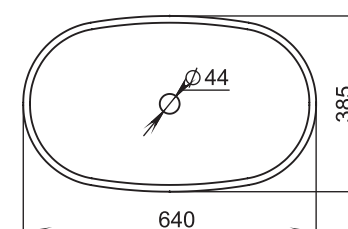

PAOLA

BASSA 160, 172

Размеры 160: 1600x770x540
Размеры 172: 1720x827x578

Отдельно стоящая ванна с изящным ассиметричным дизайном. Эстетичная и функциональная форма, не обременённая избыточными деталями, создаёт уют и гармонию в ванной комнате. Яйцеобразная форма с разной шириной и наклоном чаши позволяет выбрать для себя наиболее комфортную сторону для релаксации — обладатели узкой спины выбирают более вытянутую узкую сторону, люди с большой спиной предпочитают лежать с широкой стороны. Длина дна ванны PAOLA BASSA 110 см — благодаря этому люди с ростом до 185 см могут принимать ванну с выпрямленными ногами. Подойдёт тем, кто предпочитает отдыхать наедине с собой. Для установки PAOLA BASSA требуется подиум или углубление в полу не менее 5 см.

Размеры:
440x440x125

Материал:
S-Stone
Вес:
14 кг

GLORIA

302

Размеры:
415x415x125

Материал:
S-Stone
Вес:
14 кг

GLORIA

303

Размеры:
415x415x150

Материал:
S-Stone
Вес:
9 кг

GLORIA

305

Размеры:
640x385x145

Материал:
S-Stone
Вес:
13 кг

GLORIA

304

Размеры:
600x380x150

Материал:
S-Stone
Вес:
13 кг

GLORIA

306

Размеры:
564x395x165

Материал:
S-Stone
Вес:
11 кг

GLORIA

307