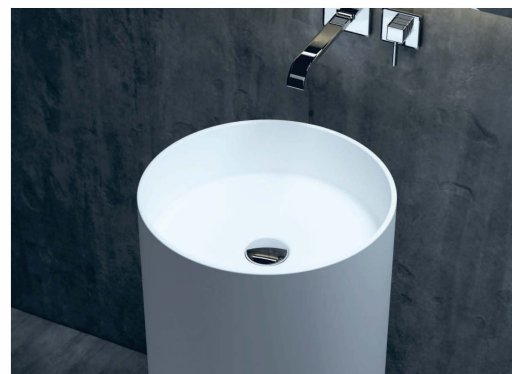

ARMONIA

201

Размеры:
450x450x825