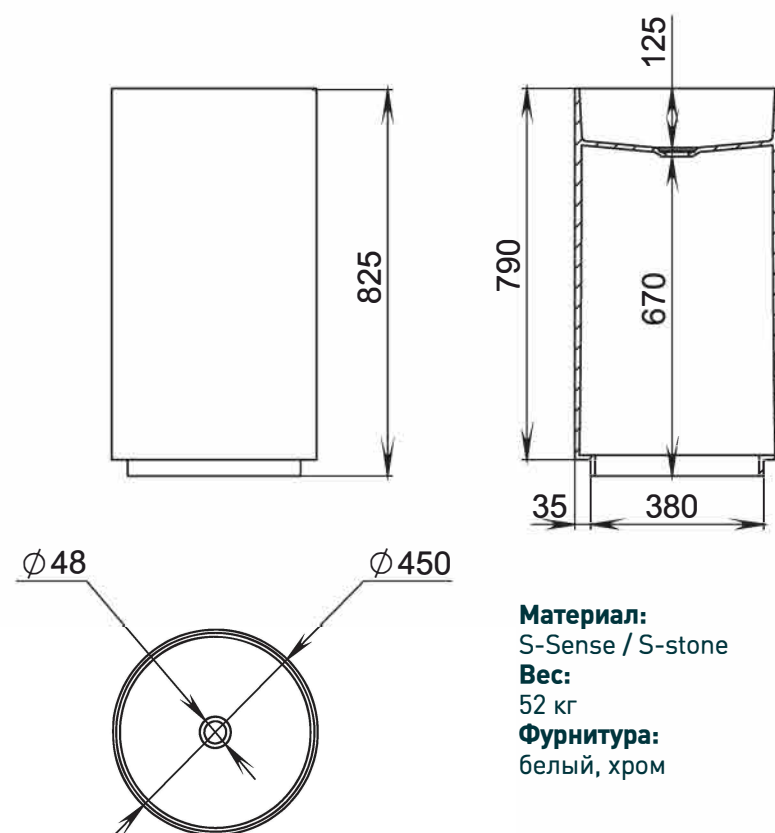

Ванную комнату сложно себе представить без самого главного ее элемента — раковины. С течением времени внешний вид раковин, их форма и конструкция менялись с целью обеспечить большую эстетичность и удобство. Представляем вам напольную раковину ARMONIA, стильный экземпляр, востребованная форма и возможность исполнения в любой цветовой гамме.