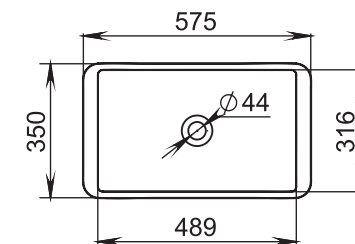

Размеры:
545x345x100

Материал:
S-Sense / S-stone
Вес:
7 кг

CALLISTA

105

Размеры:
370x370x85

Материал:
S-Sense / S-stone
Вес:
4 кг

CALLISTA

107

Размеры:
575x350x90

Материал:
S-Sense / S-stone
Вес:
8 кг

CALLISTA

106

Размеры:
560x335x150

Материал:
S-Sense / S-stone
Вес:
7,5 кг

CALLISTA

108