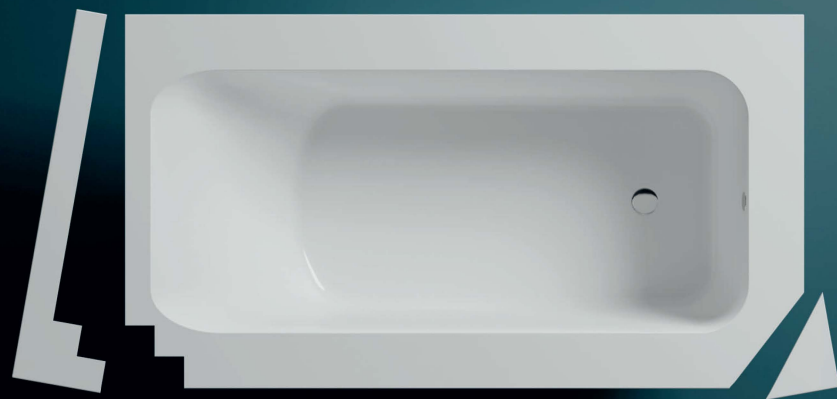

Модификация ORLANDO VASTA создана специально для индивидуальных архитектурных решений. Это ванна с широкими бортиками от 2 до 15 см. Специальное предложение компании Salini — возможность обреза бортов под размеры заказчика, в том числе сложной геометрической формы. Таким образом можно скорректировать общую ширину и длину модели по каждой из 4 сторон либо вписать ванну в готовое пространство ванной комнаты, в том числе со сложными нестандартными углами. В случае заказа ванны из материала S-Sense обрез будет дополнительно обработан покрытием гелькоут.

ORLANDO VASTA — возможность почувствовать себя дизайнером интерьера.

ORLANDO VASTA ОБРЕЗКА БОРТА