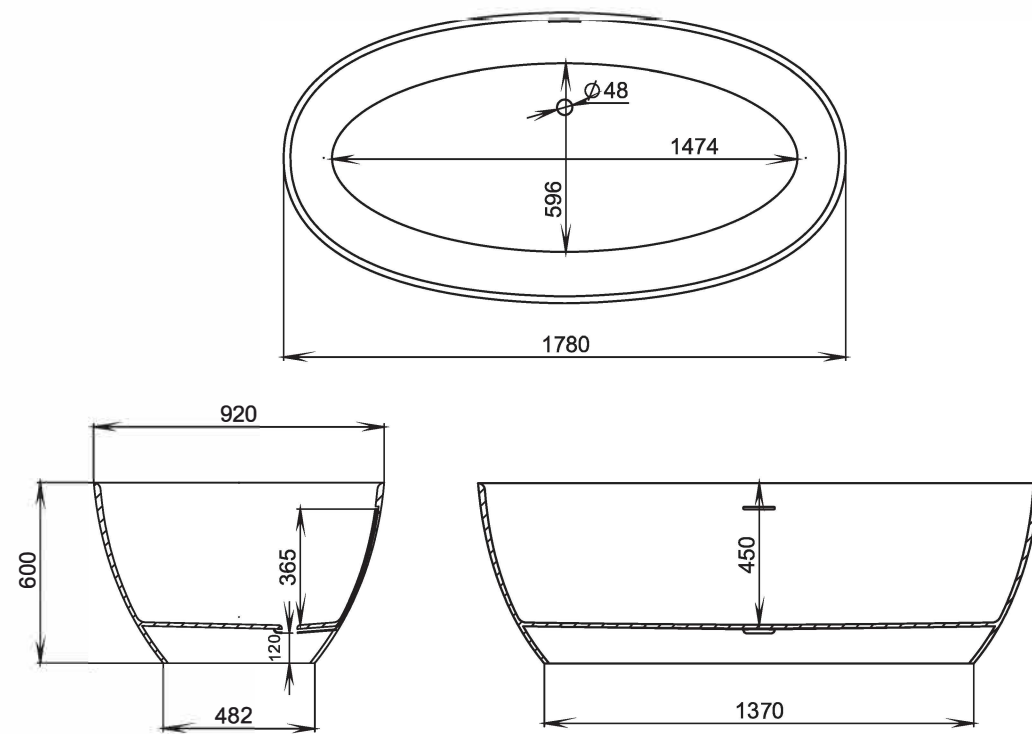

У каждого серьезного производителя есть модель, ставшая бестселлером. В компании Salini безусловным лидером продаж является ALDA NUOVA. Среди отдельно стоящих ванн она является выбором №1 у разработчиков интерьеров. Дизайнеры ценят её за идеальный баланс между лаконичностью и практичностью. Классическая форма «яйцо» эстетически вписывается в любой интерьер.

При создании ALDA NUOVA были учтены все инновационные тенденции в мире сантехники. Благодаря большому внутреннему пространству в ней будет комфортно людям с крупной комплекцией, и в ней можно релаксировать вдвоём. Овальная форма, которая фиксирует спину, и прямое длинное дно позволяют удобно сидеть или лежать в ванной с любой стороны.