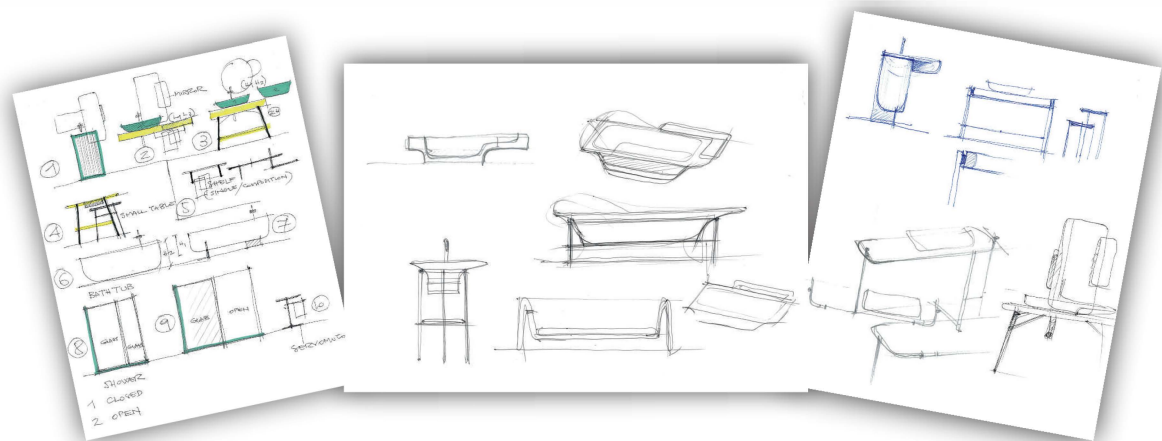

Маурицио Мандзони известен своими работами в сфере промышленного дизайна для ведущих итальянских и международных брендов, таких как Cantori, Natuzzi, Roche Bobois. Среди его проектов — архитектура, дизайн интерьеров, мебели и тканей, проектирование яхт. В 2020 году дизайн-бюро Maurizio Manzoni разработало для Salini коллекцию сантехники и мебели для ванной комнаты. Название коллекции Ninfea переводится с итальянского, как «кувшинка» — нежный и в то же время сильный цветок. Такими получились ванна с раковиной и аксессуарами. Запоминающиеся, необычные модели внесут гармонию и красоту итальянского дизайна в вашу ванную комнату.