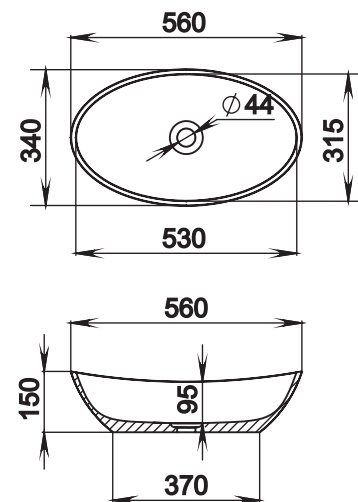

CALLISTA

101

Размеры:
580x345x140

Материал:
S-Sense / S-stone
Вес:
6 кг

СЕТ С ВАННОЙ **PAOLA**
BASSA

CALLISTA

102

Размеры:
575x350x85

Материал:
S-Sense / S-stone
Вес:
7 кг

CALLISTA

103

Размеры:
575x350x85

Материал:
S-Sense / S-stone
Вес:
7 кг

СЕТ С ВАННОЙ **NOEMI**

CALLISTA

104

Размеры:
545x345x100

Материал:
S-Sense / S-stone
Вес:
7 кг

CALLISTA

105

Размеры:
370x370x85

Материал:
S-Sense / S-stone
Вес:
4 кг

CALLISTA

107

Размеры:
575x350x90

Материал:
S-Sense / S-stone
Вес:
8 кг

CALLISTA

106

Размеры:
560x335x150

Материал:
S-Sense / S-stone
Вес:
7,5 кг

CALLISTA

108