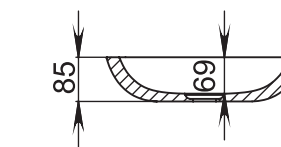

CALLISTA

108

Размеры:
380x380x85

Материал:
S-Sense / S-stone
Вес:
7 кг