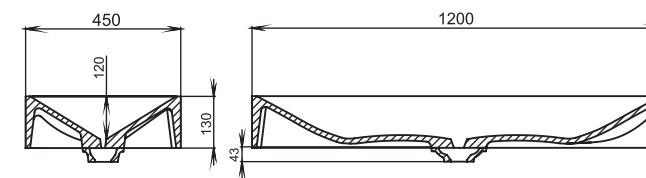

Размеры:
650x400x145

Материал:
S-Stone
Вес:
13 кг

SONATA

Размеры:
1200x450x130

Материал:
S-Stone
Вес:
35 кг

ДУШЕВЫЕ ПОДДОНЫ PESARO

Размеры: 80x80, 90x90, 100x90,
100x100, 110x90, 120x90, 120x120

Материал: