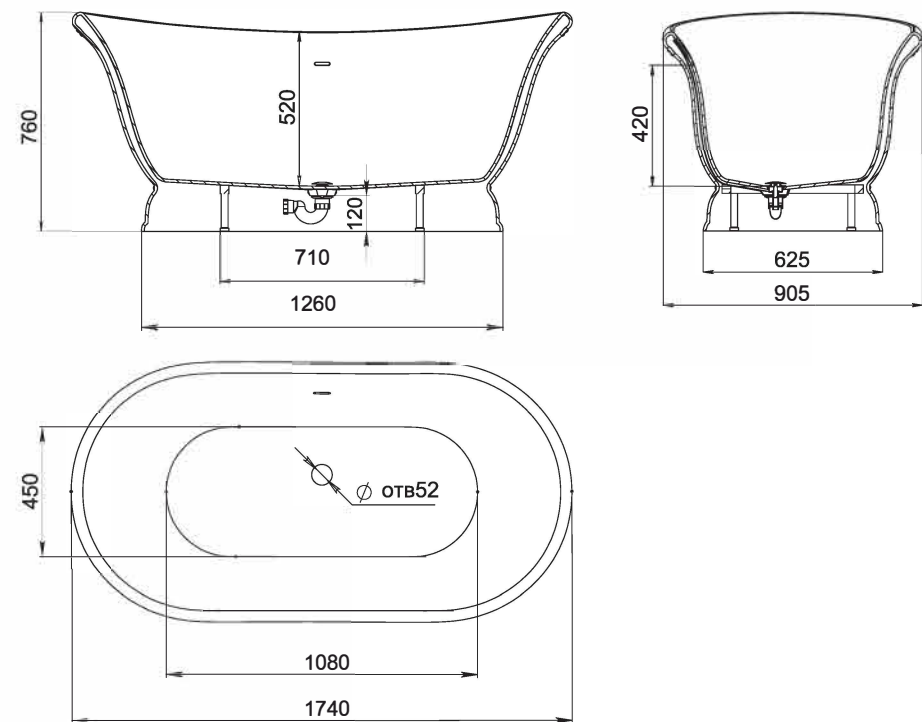

Размеры:
1740x905x760

ETTORA — это отдельно стоящая ванна в классическом итальянском стиле. Она сочетает в себе одновременно черты барокко и кантри, и станет идеальным дополнением интерьера с роскошной отделкой. Изящная лепнина, дорогие материалы и предметы декора под старину — такому стилю принадлежит ванна ETTORA.

Ванна из литого камня ETTORA — воплощение заботы о комфорте человека и отражение утончённого вкуса хозяев дома. Она создана для того, чтобы можно было закрыть глаза и позволить воображению перенести вас в мир древних патрициев.

Ванна подойдёт людям ростом до 180 см — им будет удобно сидеть с прямыми ногами или полулежа. На бортиках ванны удобно размещать руки.