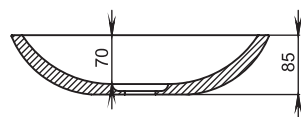

Размеры:
545x345x100

Материал:
S-Sense / S-stone
Вес:
7 кг

CALLISTA

105

Размеры:
370x370x85

Материал:
S-Sense / S-stone
Вес:
4 кг

CALLISTA

107