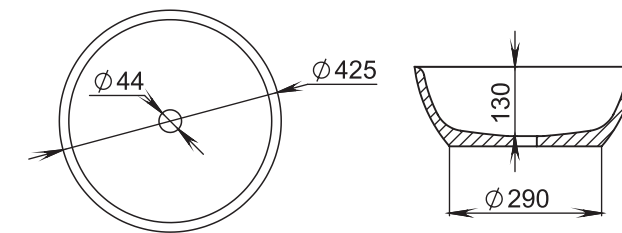

Размеры:
495x445x150

Материал:
S-Stone
Вес:
11 кг

GLORIA

310

Размеры:
425x425x155

Материал:
S-Stone
Вес:
10 кг

GLORIA

311