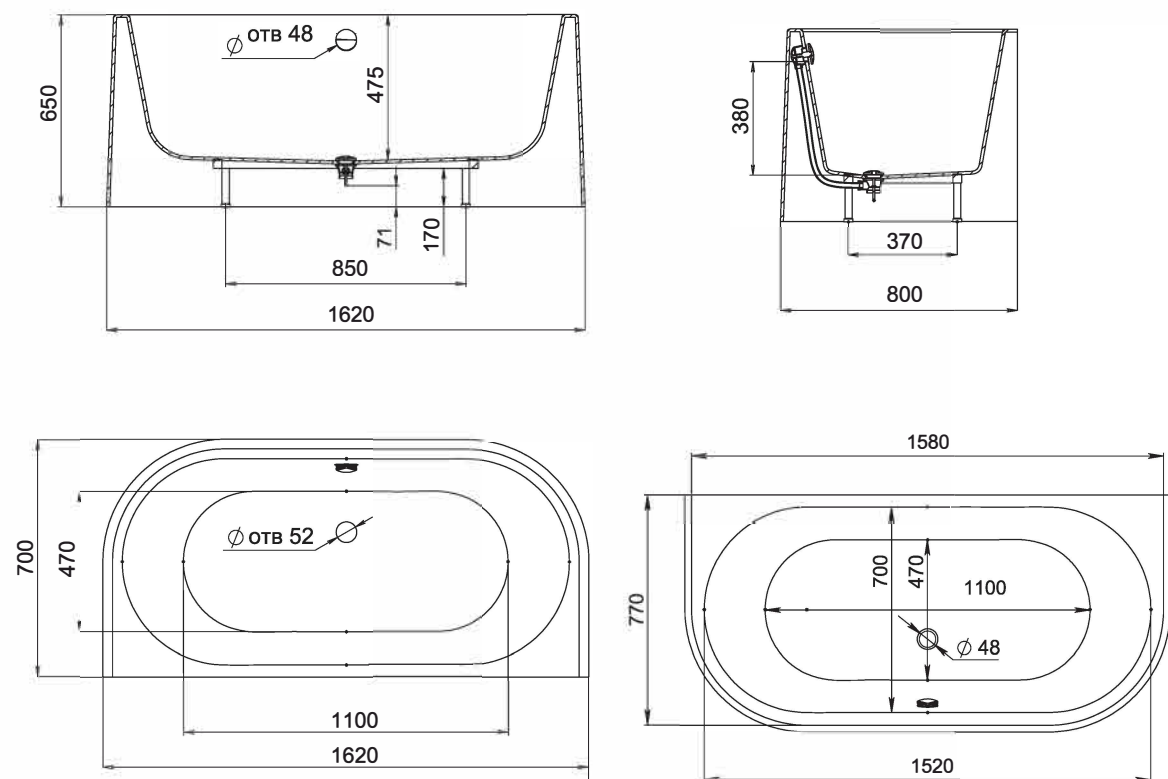

ISOLA

Размеры:

2000x2000x710

Самая необычная и самая большая ванна Salini — отдельно стоящая ванна ISOLA. Вместительная настолько, что при желании в ней можно устраивать вечеринки, а для детей может стать настоящим мини-бассейном — диаметр ванны составляет 2 м. В ней будет удобно как угодно лежать, сидеть или даже танцевать — круглая чаша не предполагает никаких ограничений. Круглая ванна ISOLA — олицетворение свободы, она станет вдохновением для тех, кто ценит уникальные и необычные вещи. Ванна ISOLA подходит только для очень больших ванных комнат, она требует пространства и становится центром внимания в любом интерьере.

salini
L'ANIMA DELL'ACQUA

ПРИСТЕННЫЕ
ВАННЫ

GIADA

Размеры:
1650x800x650

GIADA — практичная пристенная ванна. За счёт небольшой длины 160 см она занимает мало места, но при этом в ней много внутреннего пространства. Его создает расширенная чаша с небольшим углом наклона спинок. На бортиках возле стены достаточно пространства для размещения косметики. GIADA — это элегантная простота линий и бескомпромиссный комфорт внутреннего пространства ванны. GIADA выбирают те, кто предпочитает в ванной сидеть, а не лежать. Идеально подходит для купания детей благодаря глубине и прямому дну.

IGINA

Размеры:
2000x1670x650

Угловая ванна IGINA — это современный дизайн, каждая линия которого направлена на практичность и удобство. У ванны IGINA огромное внутреннее пространство, при этом она достаточно компактная за счёт угловой формы и не занимает много места. Её форма — нечто большее, чем стремление отличаться. Архитектурное бюро Salini разработало технически совершенную и простую в эксплуатации ванну.