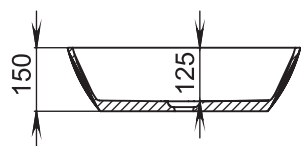

Размеры:
545x345x100

Материал:
S-Sense / S-stone
Вес:
7 кг

CALLISTA

105

Размеры:
370x370x85

Материал:
S-Sense / S-stone
Вес:
4 кг

CALLISTA

107

Размеры:
575x350x90

Материал:
S-Sense / S-stone
Вес:
8 кг

CALLISTA

106

Размеры:
560x335x150

Материал:
S-Sense / S-stone
Вес:
7,5 кг

CALLISTA

108

Размеры:
380x380x85

Материал:
S-Sense / S-stone
Вес:
7 кг

CALLISTA

109 ВСТРАИВАЕМАЯ
РАКОВИНА

Размеры:
565x394x182

Материал:
S-Sense / S-stone

GLORIA

301