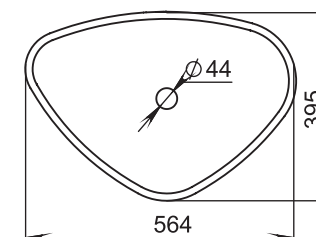

Размеры:
415x415x150

Материал:
S-Stone
Вес:
9 кг

GLORIA

305

Размеры:
640x385x145

Материал:
S-Stone
Вес:
13 кг

GLORIA

304

Размеры:
600x380x150

Материал:
S-Stone
Вес:
13 кг

GLORIA

306

Размеры:
564x395x165

Материал:
S-Stone
Вес:
11 кг

GLORIA

307

Размеры:
595x395x125

Материал:
S-Stone
Вес:
20 кг

GLORIA

309

Размеры:
480x380x120

Материал:
S-Stone
Вес:
11 кг

GLORIA

308