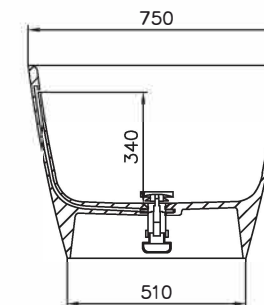

DIVA

Размеры:
1780x855x600

Мы учли пожелания заказчиков, изучили последние тренды и создали модель DIVA. DIVA — большая отдельно стоящая ванна, которая в сочетании с правильно подобранной фурнитурой и сантехникой станет главным акцентом спокойного интерьера. DIVA — одна из самых удобных моделей в нашей линейке. Овальная форма и плавный угол наклона чаши специально сконструирована архитектурным бюро Salini так, чтобы обеспечивать спине максимальную поддержку. Благодаря этому сразу при погружении в ванну, независимо от положения сидя или лёжа, уходит напряжение, и тело расслабляется. А на небольшой выступ-полочку можно поставить не только косметику, но и бокал вина. В ванной DIVA прямое длинное и широкое дно 120 см на 53 см, вверху ширина чаши — 85 см. Это делает ванну удобной для того, чтобы принимать её вдвоём.

SOFIA

Размеры:
1600x750x590

Мы создали новую ванну SOFIA, вдохновившись гармонией и исключительным удобством ванны NOEMI. Отдельно стоящая ванна SOFIA — это новая классическая модель, дизайн которой разработан так, чтобы вписываться в любой интерьер. Лаконичная форма, изящные простые линии, ничего лишнего — всё это про ванну SOFIA. Благодаря компактным размерам эта модель поможет сберечь место в ванной комнате. SOFIA подойдёт для людей со средним и немного выше среднего ростом, в ней комфортно лежать и сидеть благодаря плавному наклону и округлой форме спинок чаши.

Вид сверху

Вид снизу