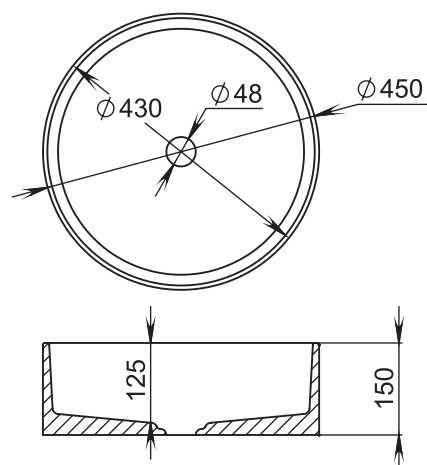

ARMONIA

202

Размеры:
450x450x150

Материал:
S-Sense / S-stone
Вес: 13 кг
Фурнитура:
белый, хром