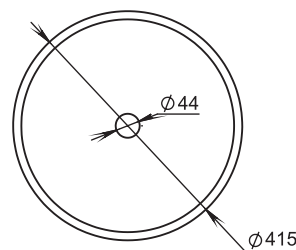

GLORIA

303

Размеры:
415x415x150

Материал:
S-Stone
Вес:
9 кг