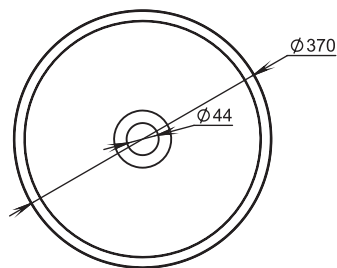

Размеры:
545x345x100

Материал:
S-Sense / S-stone
Вес:
7 кг

CALLISTA

105

Размеры:
370x370x85

Материал:
S-Sense / S-stone
Вес:
4 кг

CALLISTA

107