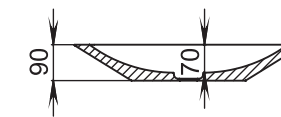

CALLISTA

107

Размеры:
575x350x90

Материал:
S-Sense / S-stone
Вес:
8 кг