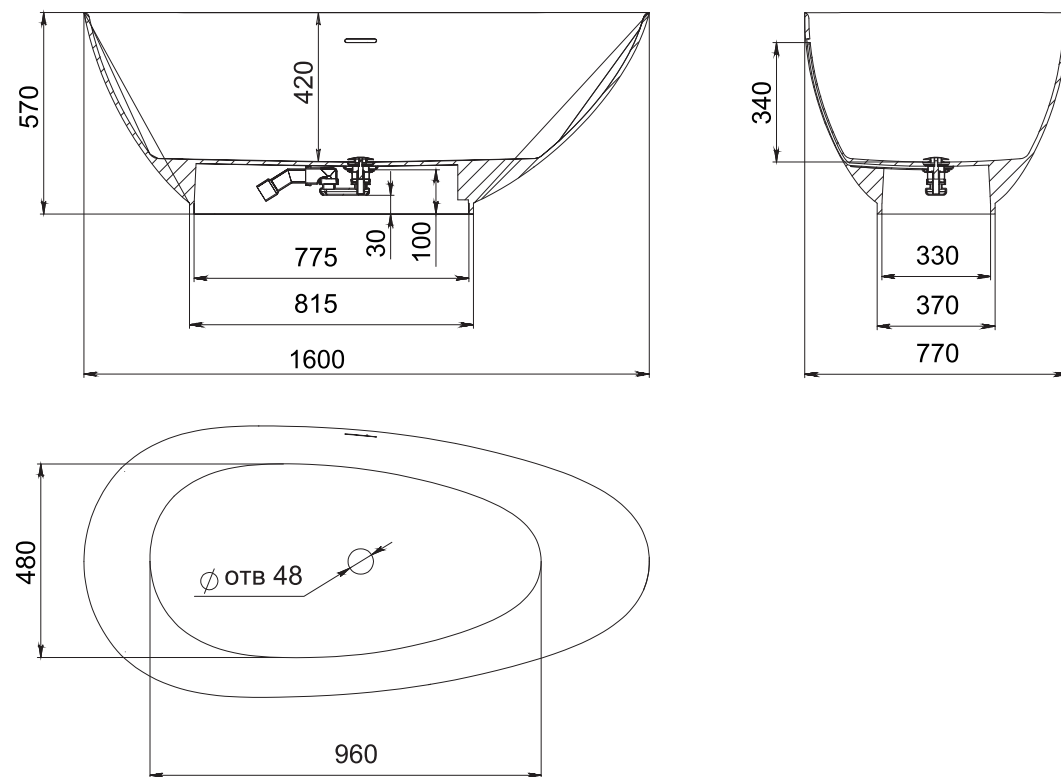

PAOLA

160, 172

Размеры 160:
1600x770x570

Размеры 172:
1720x820x590

Эстетичная и функциональная форма, изящный дизайн, не обремененный избыточными деталями, создают уют и гармонию в ванной комнате. Тонкое сочетание прямых и плавных изогнутых линий вместе достигают совершенного баланса, основанного на самых простых формах природы. Теперь ваша ванная комната — настоящее место культа красоты и здоровья.

PAOLA

BASSA 160, 172

Размеры 160: 1600x770x540
Размеры 172: 1720x827x578

Отдельно стоящая ванна с изящным ассиметричным дизайном. Эстетичная и функциональная форма, не обременённая избыточными деталями, создаёт уют и гармонию в ванной комнате. Яйцеобразная форма с разной шириной и наклоном чаши позволяет выбрать для себя наиболее комфортную сторону для релаксации — обладатели узкой спины выбирают более вытянутую узкую сторону, люди с большой спиной предпочитают лежать с широкой стороны. Длина дна ванны PAOLA BASSA 110 см — благодаря этому люди с ростом до 185 см могут принимать ванну с выпрямленными ногами. Подойдёт тем, кто предпочитает отдыхать наедине с собой. Для установки PAOLA BASSA требуется подиум или углубление в полу не менее 5 см.