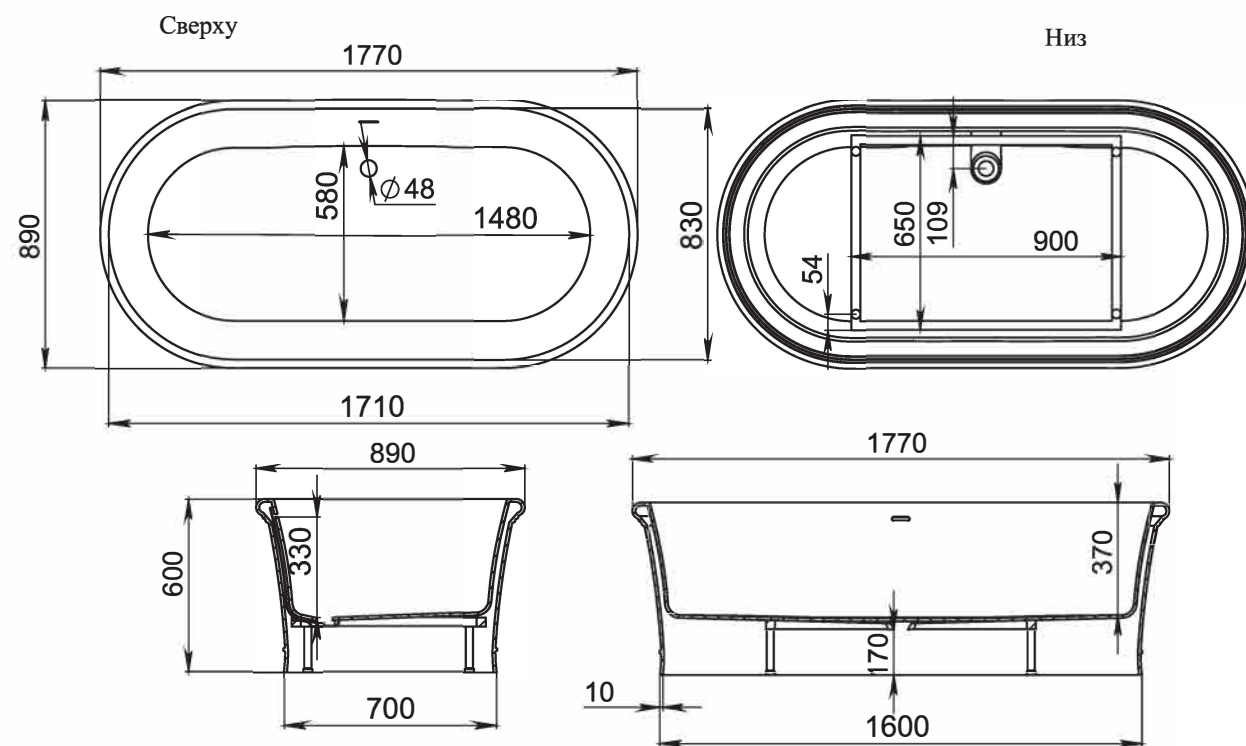

Размеры:
1790x890x600

Отдельно стоящая ванна — это дизайн, который сочетает в себе современность и античность. Подходит интерьерам с богатым декором в стиле «классика». Ванна из литого камня ELIA в глубоком белом цвете гармонично впишется в интерьер с мебелью и отделкой из натуральных материалов.

Форма чаши с небольшим углом наклона располагает к комфортному принятию ванны в положении сидя. Длина прямого дна — 148 см, ширина 58 см, благодаря этому ванна подходит высоким людям, людям с крупной комплекцией или для купания детей.