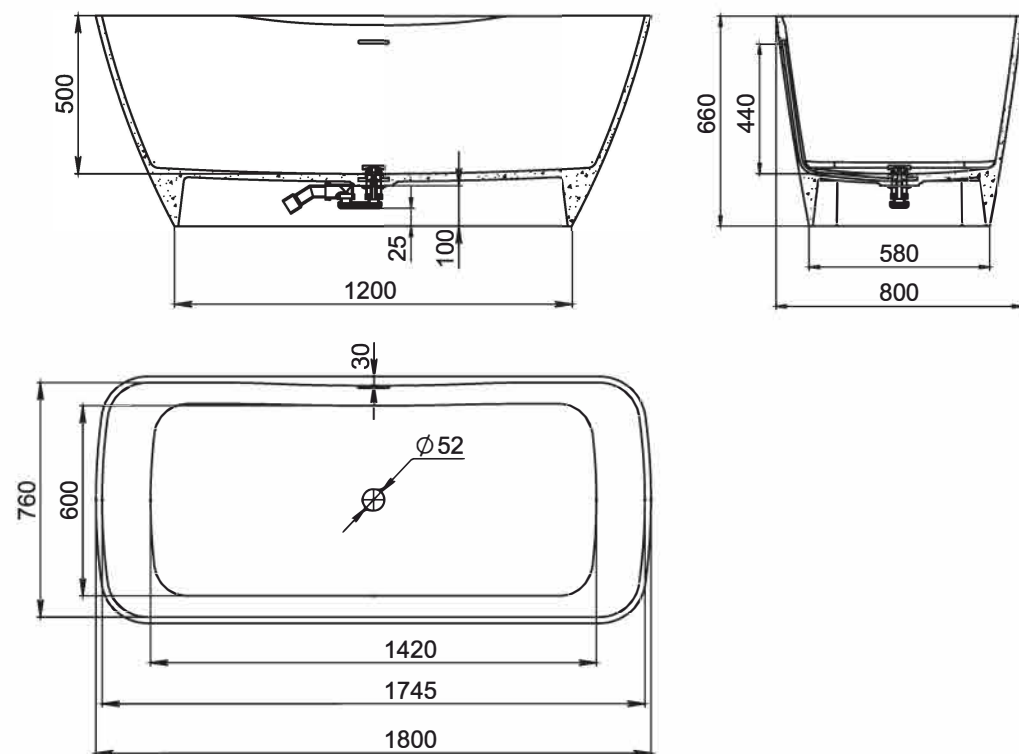

Размеры:
1800x810x660

Ванна AGATHA — самая глубокая ванна Salini и единственная отдельно стоящая ванна с прямоугольной чашей. Дизайнеры часто используют её в минималистичных интерьерах и ценят за сочетание простоты и изысканности.

Если вы любите стиль лофт — аскетичный и функциональный, то эта модель идеально вам подойдёт. AGATHA чаще других моделей производится в черном и графитовом цвете.

Погружение после насыщенного трудового дня в ванну AGATHA избавит от суетливых мыслей и поможет найти легкость, которая даст настоящее расслабление тела и духа. Благодаря форме с прямым дном и большим размерам AGATHA подходит для купания детей, в ней можно нырять и даже совершать короткие заплывы.