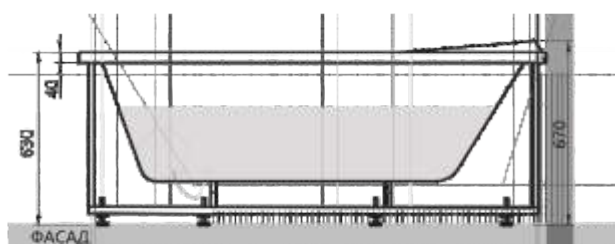

БЕТТА 18

Материал сантех. акрил
Высота 67 см
Глубина 47 см
Длина 150/160/170 см
Внутр. размер дна 92/107/113 см
Внутр. размер ванны 142/150/160 см
Ширина 95/97/97 см
Внутренняя ширина 81 см
Макс. емкость 185/210/225 л
Фронтальный экран 1 шт.
Кол-во боковых форсунок 6 шт.
Вес 40/43/45 кг