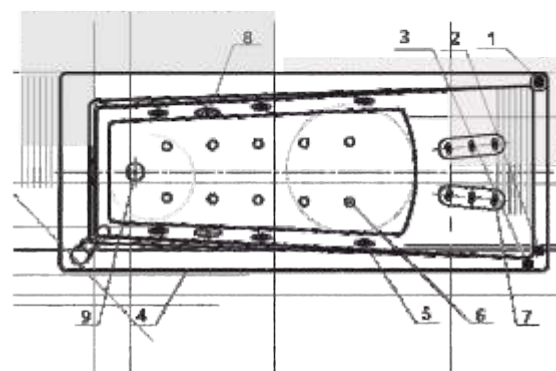

190 x 130

150 x 70
170 x 70

ЛИБРА 11

Материал сантех. акрил
 Высота 62 см
 Глубина 45 см
 Длина 149/169 см
 Внутр. размер дна 97/107 см
 Внутр. размер ванны 138/156 см
 Ширина 69 см
 Внутренняя ширина 51/49,5 см
 Макс. емкость 170/220 л
 Фронтальный экран 1 шт.
 Боковой экран 2 шт.
 Кол-во боковых форсунок 6 шт.
 Вес 38/40 кг