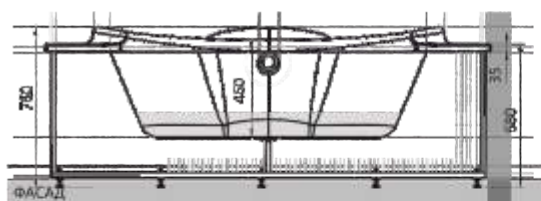

150 x 150

150 x 150

ЭПСИЛОН 30

Материал сантех. акрил
 Высота 68 см
 Глубина 46 см
 Длина 150 см
 Внутр. размер дна 107 см
 Внутр. размер ванны 154 см
 Ширина 150 см
 Внутренняя ширина 84 см
 Макс. емкость 310 л
 Фронтальный экран 1 шт.
 Кол-во боковых форсунок 6 шт.
 Вес 65 кг