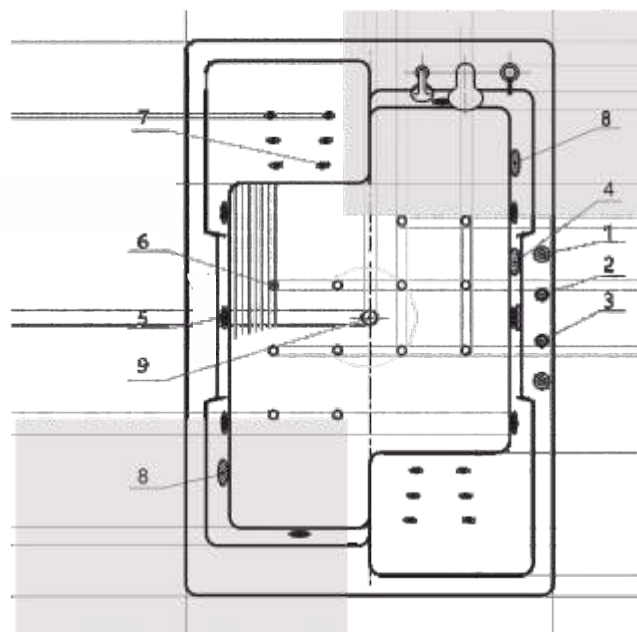

150 x 75
160 x 75
170 x 75
180 x 85
190 x 90

ДОРАДО 10

Материал сантех. акрил
 Высота 67–70 см
 Глубина 47 см
 Длина 190 см
 Внутр. размер дна 118 см
 Внутр. размер ванны 166 см
 Ширина 130 см
 Внутренняя ширина 98 см
 Макс. емкость 520 л
 Фронтальный экран 2 шт.
 Боковой экран 2 шт.
 Кол-во боковых форсунок 8 шт.
 Вес 110 кг