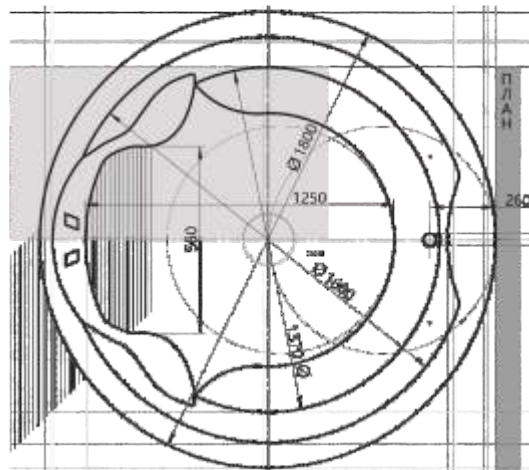

АУРА 31

Материал сантех. акрил
Высота 72–77,5 см
Глубина 57,5 см
Диаметр 180 см
Внутр. размер дна 137 см
Внутр. размер ванны 160 см
Макс. емкость 690 л
Фронтальный экран 3 шт.
Кол-во боковых форсунок 6 шт.
Вес 100 кг