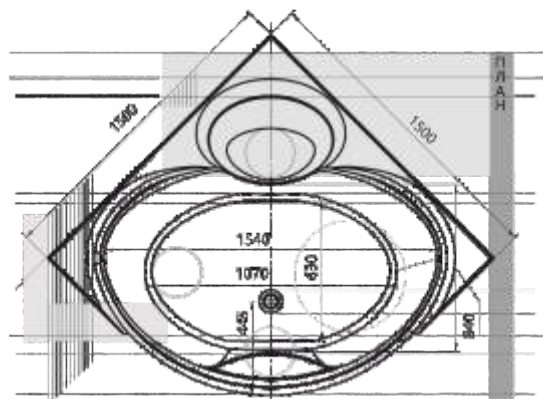

155 x 155

164 x 164

СИРИУС

28

Материал сантех. акрил
 Высота 71 см
 Глубина 56 см
 Длина 164 см
 Внутр. размер дна 113 см
 Внутр. размер ванны 167 см
 Ширина 164 см
 Внутренняя ширина 113 см
 Макс. емкость 460 л
 Фронтальный экран 1 шт.
 Кол-во боковых форсунок 6 шт.
 Вес 80 кг

ЮПИТЕР

29

Материал сантех. акрил
 Высота 66–68 см
 Глубина 50 см
 Длина 150 см
 Внутр. размер дна 126 см
 Внутр. размер ванны 146 см
 Ширина 150 см
 Внутренняя ширина дна 106,5 см
 Внутренняя ширина ванны 119 см
 Макс. емкость 440 л
 Фронтальный экран 1 шт.
 Кол-во боковых форсунок 8 шт.
 Вес 60 кг

150 x 150

150 x 150

ЭПСИЛОН 30

Материал сантех. акрил
 Высота 68 см
 Глубина 46 см
 Длина 150 см
 Внутр. размер дна 107 см
 Внутр. размер ванны 154 см
 Ширина 150 см
 Внутренняя ширина 84 см
 Макс. емкость 310 л
 Фронтальный экран 1 шт.
 Кол-во боковых форсунок 6 шт.
 Вес 65 кг