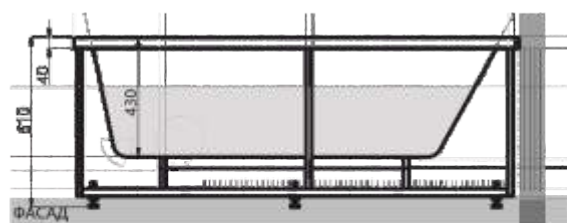

МАРТИНИКА

07

180 x 90

ОБЕРОН 08

Материал сантех. акрил
 Высота 61 см
 Глубина 43 см
 Длина 160/170x70 см, 180x80 см
 Внутр. размер дна 115/125 см, 135 см
 Внутр. размер ванны 148/158 см, 168 см
 Ширина 70, 80 см
 Внутренняя ширина 59 см, 69 см
 Макс. емкость 195/210 л, 275 л
 Фронтальный экран 1 шт.
 Боковой экран 2 шт.
 Кол-во форсунок 6 шт.
 Вес 38 / 42 кг, 45 кг