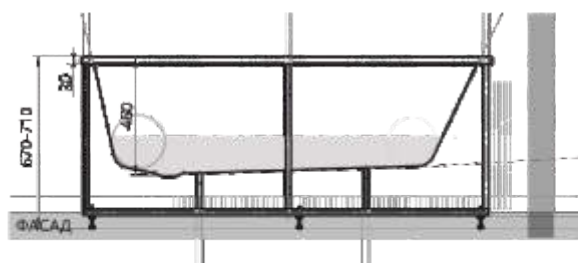

МЕДЕЯ 19

170 x 95
ЛЕВАЯ/ПРАВАЯ

160 x 75
ЛЕВАЯ/ПРАВАЯ

ПАНДОРА 20

Материал сантех. акрил
 Высота 67–71 см
 Глубина 46 см
 Длина 160 см
 Внутр. размер дна 127 см
 Внутр. размер ванны 148,5 см
 Ширина 75 см
 Внутренняя ширина 64 см
 Макс. емкость 200 л
 Фронтальный экран 1 шт.
 Боковой экран 1 шт.
 Кол-во боковых форсунок 6 шт.
 Вес 45 кг