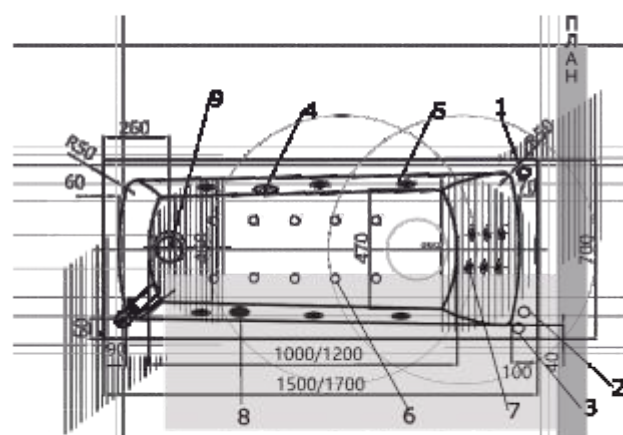

150 x 75
160 x 75
170 x 75
180 x 85
190 x 90

ДОРАДО 10

Материал сантех. акрил
 Высота 67–70 см
 Глубина 47 см
 Длина 190 см
 Внутр. размер дна 118 см
 Внутр. размер ванны 166 см
 Ширина 130 см
 Внутренняя ширина 98 см
 Макс. емкость 520 л
 Фронтальный экран 2 шт.
 Боковой экран 2 шт.
 Кол-во боковых форсунок 8 шт.
 Вес 110 кг

190 x 130

150 x 70
170 x 70

ЛИБРА 11

Материал сантех. акрил
 Высота 62 см
 Глубина 45 см
 Длина 149/169 см
 Внутр. размер дна 97/107 см
 Внутр. размер ванны 138/156 см
 Ширина 69 см
 Внутренняя ширина 51/49,5 см
 Макс. емкость 170/220 л
 Фронтальный экран 1 шт.
 Боковой экран 2 шт.
 Кол-во боковых форсунок 6 шт.
 Вес 38/40 кг