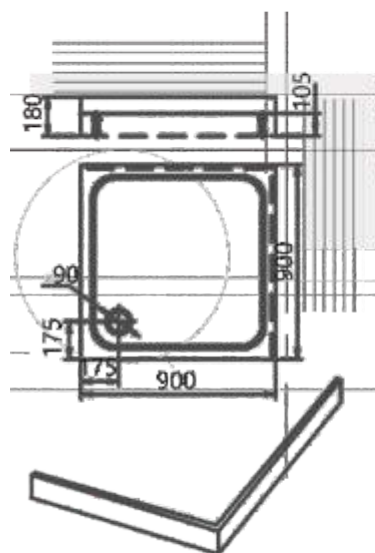

150/170x70

Форма – полукруглый
Размер 90x90 см
Высота 7,5 см
Вес 48 кг

Поддон из минерального литья:
– бесшумный;
– прост в установке;

– является очень прочным и стойким к воздействию внешних факторов.

ПОДДОН 38

90 x 90
МИНЕРАЛЬНОЕ
ЛИТЬЁ

Форма – квадратный
Размер 90x90 см
Высота 7,5 см
Вес 50 кг

Поддон из минерального литья:
– бесшумный;
– прост в установке;

– является очень прочным и стойким к воздействию внешних факторов.