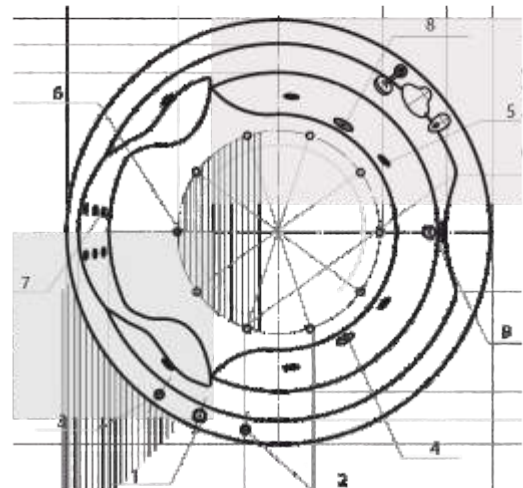

АУРА 31

Материал сантех. акрил
Высота 72–77,5 см
Глубина 57,5 см
Диаметр 180 см
Внутр. размер дна 137 см
Внутр. размер ванны 160 см
Макс. емкость 690 л
Фронтальный экран 3 шт.
Кол-во боковых форсунок 6 шт.
Вес 100 кг