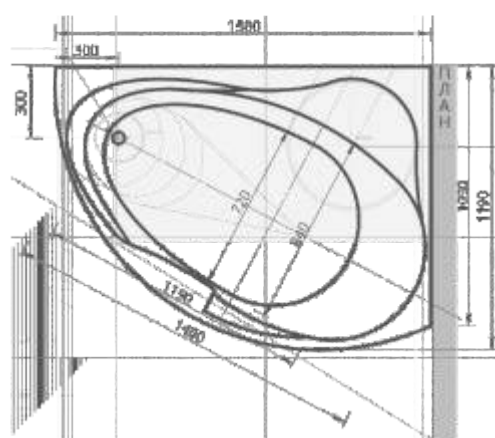

АЛЬТАИР 21

Материал сантех. акрил
Высота 69–75 см
Глубина 54,5 см
Длина 158 см
Внутр. размер дна 115 см
Внутр. размер ванны 146 см
Ширина 110/120 см
Внутренняя ширина 84 см
Макс. емкость 320 л
Фронтальный экран 1 шт.
Кол-во боковых форсунок 6 шт.
Вес 50 кг