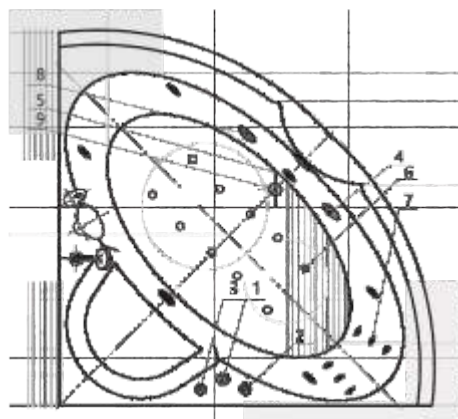

ПОЛАРИС 2

27

Материал сантех. акрил
Высота 70 см
Глубина 48 см
Длина 155 см
Внутр. размер дна 127 см
Внутр. размер ванны 171 см
Ширина 155 см
Внутренняя ширина 87 см
Макс. емкость 280 л
Фронтальный экран 1 шт.
Кол-во боковых форсунок 6 шт.
Вес 60 кг