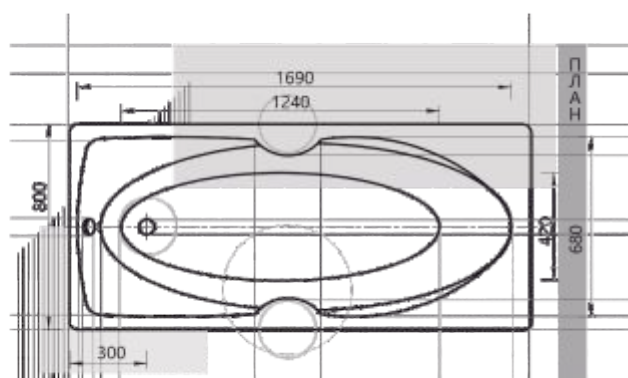

АФРОДИТА

02

150 x 70
170 x 70

Материал сантех. акрил
 Высота 65–68 см
 Глубина 47 см
 Длина 180 см
 Внутр. размер дна 110 см
 Внутр. размер ванны 164 см
 Ширина 90 см
 Внутренняя ширина 73 см
 Макс. емкость 300 л
 Фронтальный экран 1 шт.
 Боковой экран 2 шт.
 Кол-во боковых форсунок 6 шт.
 Вес 70 кг

ГЕЛИОС 03

180 x 90

ЕВРОПА

04

Материал сантех. акрил
 Высота 64,5–75 см
 Глубина 51 см
 Длина 180 см
 Внутр. размер дна 124 см
 Внутр. размер ванны 169 см
 Ширина 80 см
 Внутренняя ширина 56 см
 Макс. емкость 270 л
 Фронтальный экран 1 шт.
 Боковой экран 2 шт.
 Кол-во боковых форсунок 6 шт.
 Вес 60 кг

180 x 80

Материал сантех. акрил
 Высота 61 см
 Глубина 47 см
 Длина 170 см
 Внутр. размер дна 104 см
 Внутр. размер ванны 151 см
 Ширина 80,5 см
 Внутренняя ширина 56,5 см
 Макс. емкость 235 л
 Фронтальный экран 1 шт.
 Боковой экран 2 шт.
 Кол-во форсунок 6 шт.
 Вес 40 кг