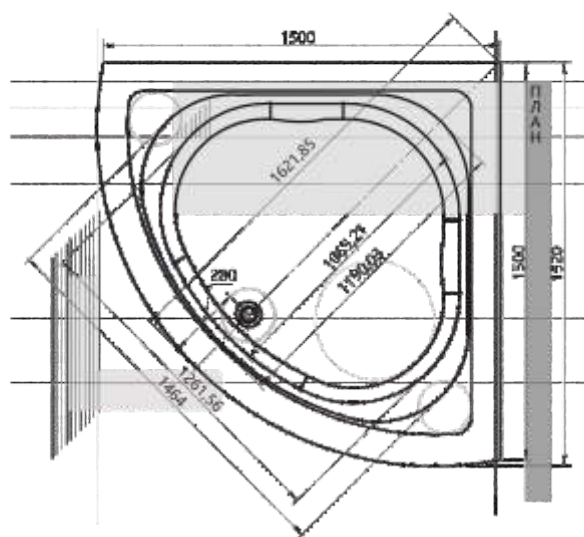

155 x 155

164 x 164

СИРИУС

28

Материал сантех. акрил
 Высота 71 см
 Глубина 56 см
 Длина 164 см
 Внутр. размер дна 113 см
 Внутр. размер ванны 167 см
 Ширина 164 см
 Внутренняя ширина 113 см
 Макс. емкость 460 л
 Фронтальный экран 1 шт.
 Кол-во боковых форсунок 6 шт.
 Вес 80 кг

ЮПИТЕР

29

Материал сантех. акрил
 Высота 66–68 см
 Глубина 50 см
 Длина 150 см
 Внутр. размер дна 126 см
 Внутр. размер ванны 146 см
 Ширина 150 см
 Внутренняя ширина дна 106,5 см
 Внутренняя ширина ванны 119 см
 Макс. емкость 440 л
 Фронтальный экран 1 шт.
 Кол-во боковых форсунок 8 шт.
 Вес 60 кг