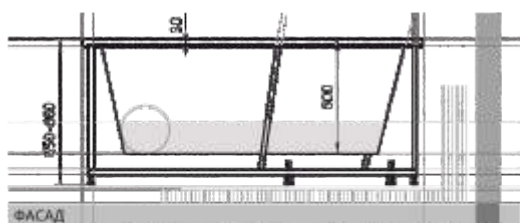

146 x 146

ЛИРА 26

Материал сантех. акрил
 Высота 65–68 см
 Глубина 50 см
 Длина 148 см
 Внутр. размер дна 125 см
 Внутр. размер ванны 155 см
 Ширина 148 см
 Внутренняя ширина 90 см
 Макс. емкость 320 л
 Фронтальный экран 1 шт.
 Кол-во боковых форсунок 6 шт.
 Вес 60 кг