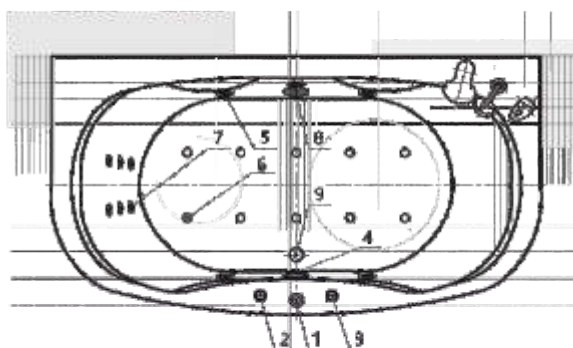

Экран для ванны состоит из трех элементов
 Фронтальный экран плюс два боковых экрана правый/левый
 Боковой экран заказывается отдельно.

МОРФЕЙ 13

190 x 90

МЕЛИССА

14

Материал сантех. акрил
 Высота 71 см
 Глубина 46 см
 Длина 180 см
 Внутр. размер дна 116 см
 Внутр. размер ванны 158 см
 Ширина 95 см
 Внутренняя ширина 71 см
 Макс. емкость 300 л
 Фронтальный экран 1 шт.
 Боковой экран 2 шт.*
 Кол-во боковых форсунок 6 шт.
 Вес 60 кг