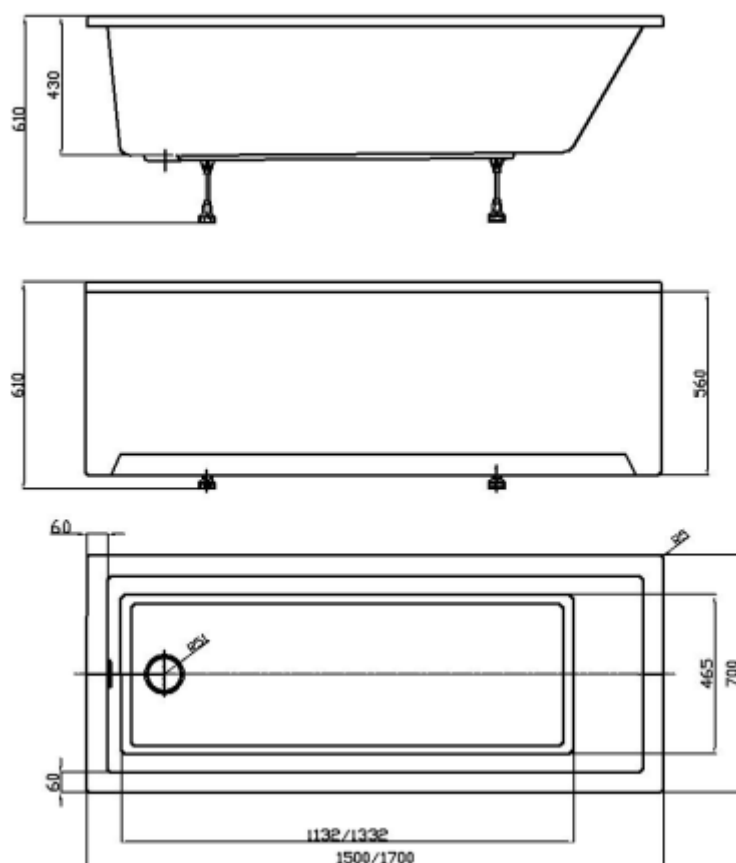

СОФИЯ

36

Материал сантех. акрил
Высота 61 см
Глубина 43 см
Длина 150/170 см
Внутр. размер дна 46,5 см
Внутр. размер ванны 113/133 см
Ширина 70 см
Внутр. ширина 58 см
Макс. емкость 245/270 л
Фронтальный экран 1 шт.
Вес 38/40 кг