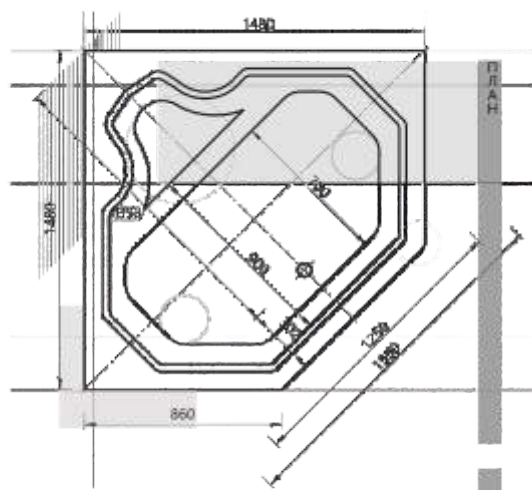

ЛИРА 26

Материал сантех. акрил
Высота 65–68 см
Глубина 50 см
Длина 148 см
Внутр. размер дна 125 см
Внутр. размер ванны 155 см
Ширина 148 см
Внутренняя ширина 90 см
Макс. емкость 320 л
Фронтальный экран 1 шт.
Кол-во боковых форсунок 6 шт.
Вес 60 кг