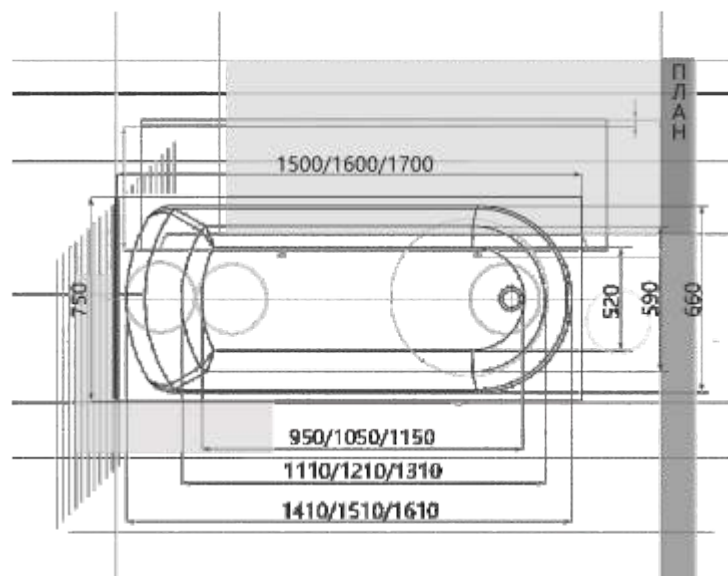

НИКА

33

Материал сантех. акрил
Высота 61 см
Глубина 44 см
Длина 150/160/170 см
Внутр. размер дна 95/109/115 см
Ширина 75 см
Внутренняя ширина 59 см
Макс. емкость 195/220/245 л
Фронтальный экран 1 шт.
Вес 42 кг