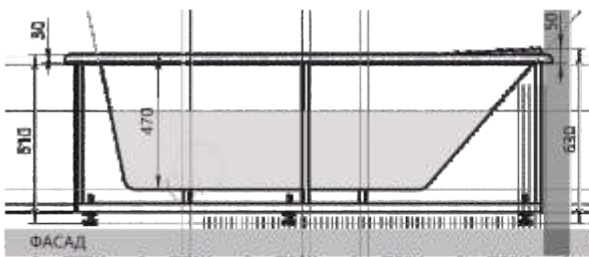

Материал сантех. акрил
Высота 61 см
Глубина 47 см
Длина 170 см
Внутр. размер дна 104 см
Внутр. размер ванны 151 см
Ширина 80,5 см
Внутренняя ширина 56,5 см
Макс. емкость 235 л
Фронтальный экран 1 шт.
Боковой экран 2 шт.
Кол-во форсунок 6 шт.
Вес 40 кг