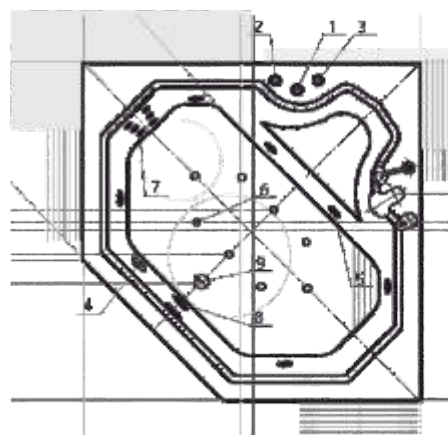

ОРАКУЛ 23

180 x 125
ЛЕВАЯ/ПРАВАЯ

ГАЛАТЕЯ

24

Материал сантех. акрил
 Высота 67 см
 Глубина 47 см
 Длина 135 см
 Внутр. размер дна 92 см
 Внутр. размер ванны 146 см
 Ширина 135 см
 Внутренняя ширина 80 см
 Макс. емкость 270 л
 Фронтальный экран 1 шт.
 Кол-во боковых форсунок 6 шт.
 Вес 50 кг

146 x 146

ЛИРА 26

Материал сантех. акрил
 Высота 65–68 см
 Глубина 50 см
 Длина 148 см
 Внутр. размер дна 125 см
 Внутр. размер ванны 155 см
 Ширина 148 см
 Внутренняя ширина 90 см
 Макс. емкость 320 л
 Фронтальный экран 1 шт.
 Кол-во боковых форсунок 6 шт.
 Вес 60 кг