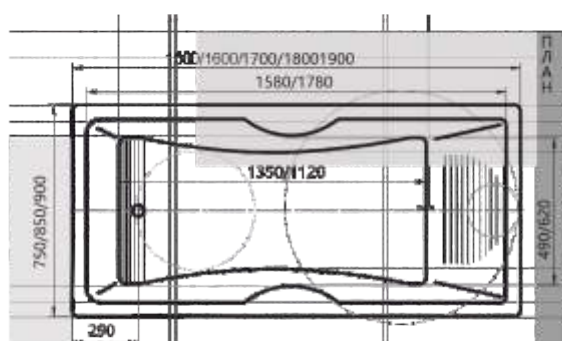

ФЕНИКС 09

Материал сантех. акрил
Высота 62 см
Глубина 45/45, 46/46 см
Длина 150/160/170/180/190 см
Внутр. размер дна 100/102/112/122/135 см
Внутр. размер ванны 138/148/158/168/178 см
Ширина 75/85/90 см
Внутренняя ширина 48/49/49/57/62 см
Макс. емкость 210/215/245/290/345 л
Фронтальный экран 1 шт.
Боковой экран 2 шт.
Кол-во форсунок 6 шт.
Вес 45/48/50/55/60 кг