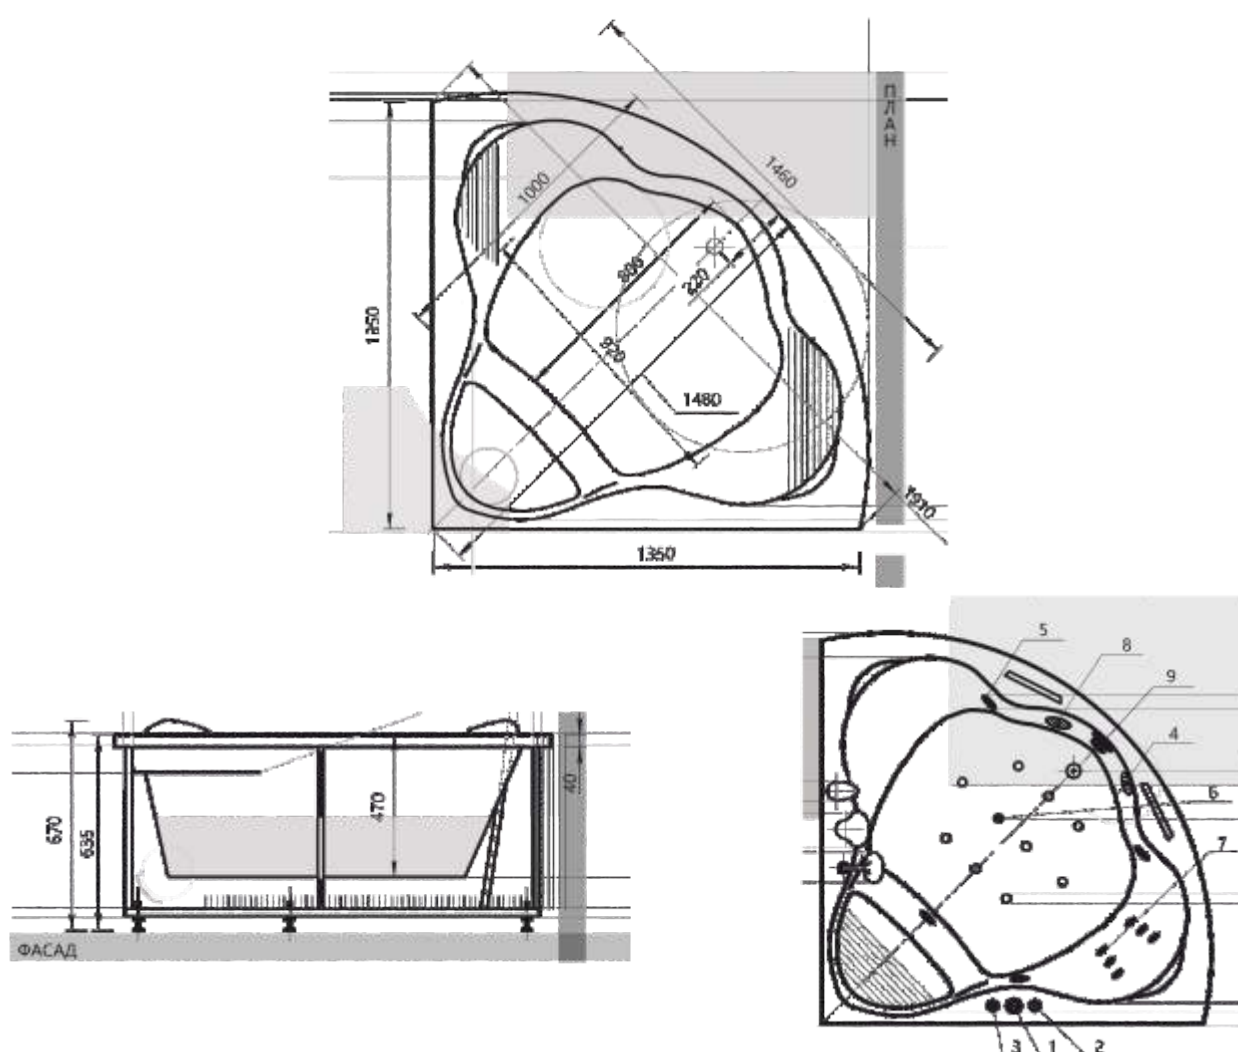

ОРАКУЛ 23

180 x 125
ЛЕВАЯ/ПРАВАЯ

ГАЛАТЕЯ

24

Материал сантех. акрил
 Высота 67 см
 Глубина 47 см
 Длина 135 см
 Внутр. размер дна 92 см
 Внутр. размер ванны 146 см
 Ширина 135 см
 Внутренняя ширина 80 см
 Макс. емкость 270 л
 Фронтальный экран 1 шт.
 Кол-во боковых форсунок 6 шт.
 Вес 50 кг