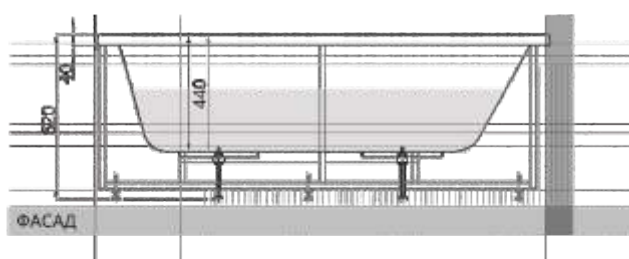

диаметр 180

МИЯ

32

Материал сантех. акрил
 Высота 62 см
 Глубина 44 см
 Длина 120/140/150/160/165/170/175 см
 Внутр. размер дна 70/100/107/114/119/121/126 см
 Внутр. размер ванны 128/138/148/153/158 см
 Ширина 70 см
 Внутренняя ширина 58 см
 Макс. емкость 110/160/180/200/210/220/230 л
 Фронтальный экран 1 шт.
 Вес 23/28/30/33/34/35/36 кг