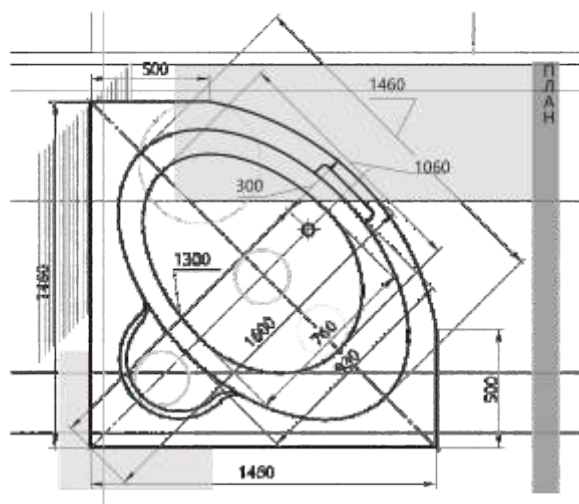

КАЛИПСО 25

Материал сантех. акрил
Высота 63–66 см
Глубина 46 см
Длина 146 см
Внутр. размер дна 106 см
Внутр. размер ванны 146 см
Ширина 146 см
Внутренняя ширина 93 см
Макс. емкость 310 л
Фронтальный экран 1 шт.
Кол-во боковых форсунок 6 шт.
Вес 60 кг