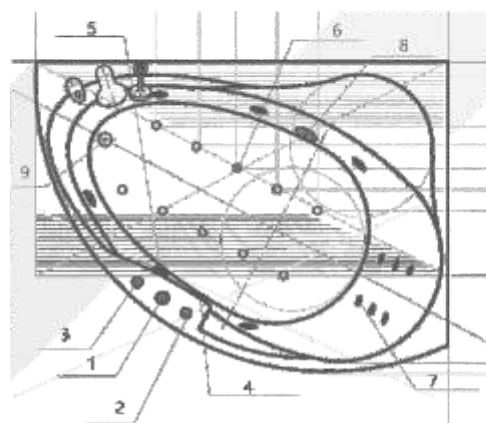

АЛЬТАИР 21

Материал сантех. акрил
Высота 69–75 см
Глубина 54,5 см
Длина 158 см
Внутр. размер дна 115 см
Внутр. размер ванны 146 см
Ширина 110/120 см
Внутренняя ширина 84 см
Макс. емкость 320 л
Фронтальный экран 1 шт.
Кол-во боковых форсунок 6 шт.
Вес 50 кг