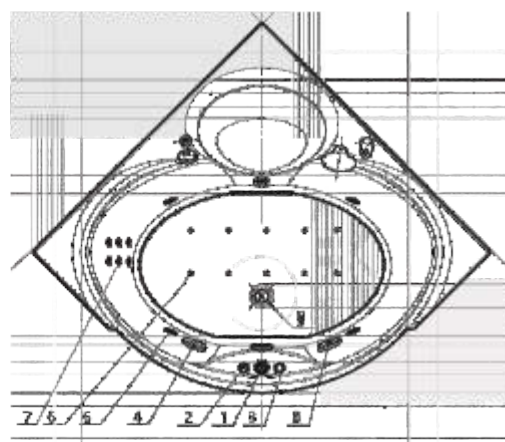

ЮПИТЕР

29

Материал сантех. акрил
 Высота 66–68 см
 Глубина 50 см
 Длина 150 см
 Внутр. размер дна 126 см
 Внутр. размер ванны 146 см
 Ширина 150 см
 Внутренняя ширина дна 106,5 см
 Внутренняя ширина ванны 119 см
 Макс. емкость 440 л
 Фронтальный экран 1 шт.
 Кол-во боковых форсунок 8 шт.
 Вес 60 кг

150 x 150

150 x 150

ЭПСИЛОН 30

Материал сантех. акрил
 Высота 68 см
 Глубина 46 см
 Длина 150 см
 Внутр. размер дна 107 см
 Внутр. размер ванны 154 см
 Ширина 150 см
 Внутренняя ширина 84 см
 Макс. емкость 310 л
 Фронтальный экран 1 шт.
 Кол-во боковых форсунок 6 шт.
 Вес 65 кг