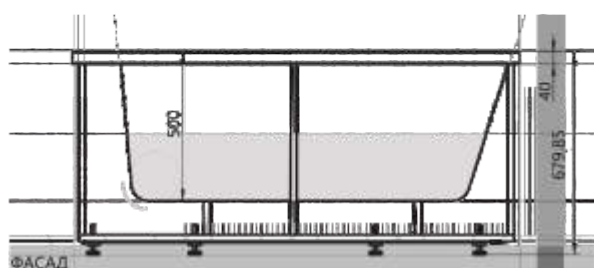

170 x 100
ЛЕВАЯ/ПРАВАЯ

ТАУРУС

16

Материал сантех. акрил
 Высота 67–77 см
 Глубина 49 см
 Длина 170 см
 Внутр. размер дна 115 см
 Внутр. размер ванны 157 см
 Ширина 100 см
 Внутренняя ширина 83 см
 Макс. емкость 270 л
 Фронтальный экран 1 шт.
 Боковой экран 1 шт.
 Кол-во боковых форсунок 6 шт.
 Вес 45 кг