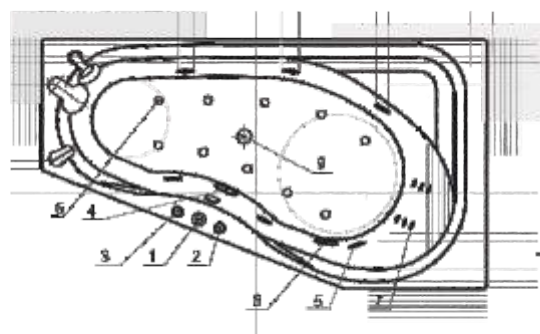

Материал сантех. акрил
Высота 64–67 см
Глубина 46,5 см
Длина 170 см
Внутр. размер дна 128 см
Внутр. размер ванны 150 см
Ширина 95 см
Внутренняя ширина 68 см
Макс. емкость 215 л
Фронтальный экран 1 шт.
Боковой экран 1 шт.
Кол-во боковых форсунок 6 шт.
Вес 45 кг