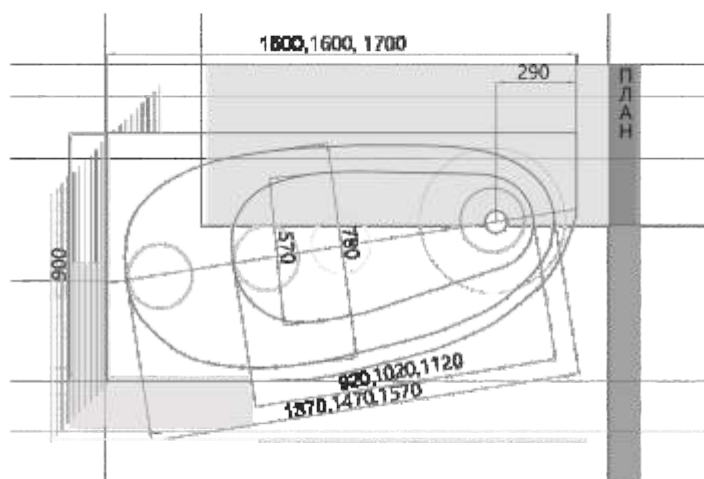

180 x 80

Материал сантех. акрил
 Высота 61 см
 Глубина 47 см
 Длина 170 см
 Внутр. размер дна 104 см
 Внутр. размер ванны 151 см
 Ширина 80,5 см
 Внутренняя ширина 56,5 см
 Макс. емкость 235 л
 Фронтальный экран 1 шт.
 Боковой экран 2 шт.
 Кол-во форсунок 6 шт.
 Вес 40 кг

150 x 75
160 x 75
170 x 75
180 x 85
190 x 90

ДОРАДО 10

Материал сантех. акрил
 Высота 67–70 см
 Глубина 47 см
 Длина 190 см
 Внутр. размер дна 118 см
 Внутр. размер ванны 166 см
 Ширина 130 см
 Внутренняя ширина 98 см
 Макс. емкость 520 л
 Фронтальный экран 2 шт.
 Боковой экран 2 шт.
 Кол-во боковых форсунок 8 шт.
 Вес 110 кг

120 x 70
140 x 70
150 x 70
160 x 70
165 x 70
170 x 70
175 x 70

**Eco
Friendly**

150 x 75
160 x 75
170 x 75

**Eco
Friendly**

НИКА

33

Материал сантех. акрил
 Высота 61 см
 Глубина 44 см
 Длина 150/160/170 см
 Внутр. размер дна 95/109/115 см
 Ширина 75 см
 Внутренняя ширина 59 см
 Макс. емкость 195/220/245 л
 Фронтальный экран 1 шт.
 Вес 42 кг

ДИВА 34

Материал сантех. акрил
 Высота 63 см
 Глубина 47 см
 Длина 150/160/170 см
 Внутр. размер дна 92/102/112 см
 Внутр. размер ванны 137/147/157 см
 Ширина 90 см
 Внутренняя ширина 78 см
 Макс. емкость 250/280/290 л
 Фронтальный экран 1 шт.
 Вес 40/42/45 кг
 Правая/левая