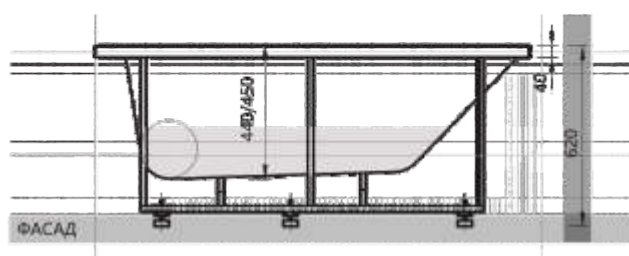

190 x 130

150 x 70
170 x 70

ЛИБРА 11

Материал сантех. акрил
 Высота 62 см
 Глубина 45 см
 Длина 149/169 см
 Внутр. размер дна 97/107 см
 Внутр. размер ванны 138/156 см
 Ширина 69 см
 Внутренняя ширина 51/49,5 см
 Макс. емкость 170/220 л
 Фронтальный экран 1 шт.
 Боковой экран 2 шт.
 Кол-во боковых форсунок 6 шт.
 Вес 38/40 кг