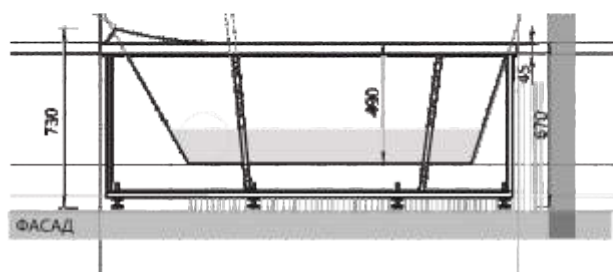

ТАУРУС

16

Материал сантех. акрил
Высота 67–77 см
Глубина 49 см
Длина 170 см
Внутр. размер дна 115 см
Внутр. размер ванны 157 см
Ширина 100 см
Внутренняя ширина 83 см
Макс. емкость 270 л
Фронтальный экран 1 шт.
Боковой экран 1 шт.
Кол-во боковых форсунок 6 шт.
Вес 45 кг