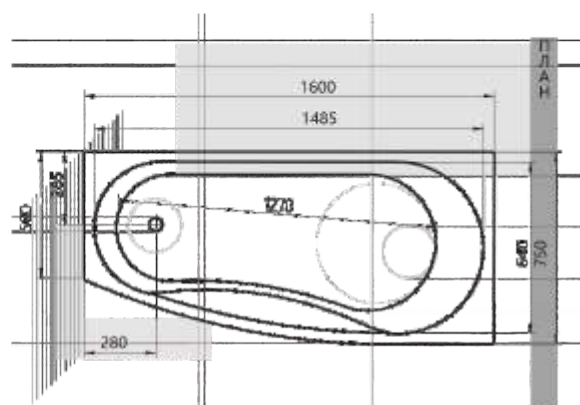

МЕДЕЯ 19

170 x 95
ЛЕВАЯ/ПРАВАЯ

160 x 75
ЛЕВАЯ/ПРАВАЯ

ПАНДОРА 20

Материал сантех. акрил
 Высота 67–71 см
 Глубина 46 см
 Длина 160 см
 Внутр. размер дна 127 см
 Внутр. размер ванны 148,5 см
 Ширина 75 см
 Внутренняя ширина 64 см
 Макс. емкость 200 л
 Фронтальный экран 1 шт.
 Боковой экран 1 шт.
 Кол-во боковых форсунок 6 шт.
 Вес 45 кг

АЛЬТАИР 21

Материал сантех. акрил
 Высота 69–75 см
 Глубина 54,5 см
 Длина 158 см
 Внутр. размер дна 115 см
 Внутр. размер ванны 146 см
 Ширина 110/120 см
 Внутренняя ширина 84 см
 Макс. емкость 320 л
 Фронтальный экран 1 шт.
 Кол-во боковых форсунок 6 шт.
 Вес 50 кг