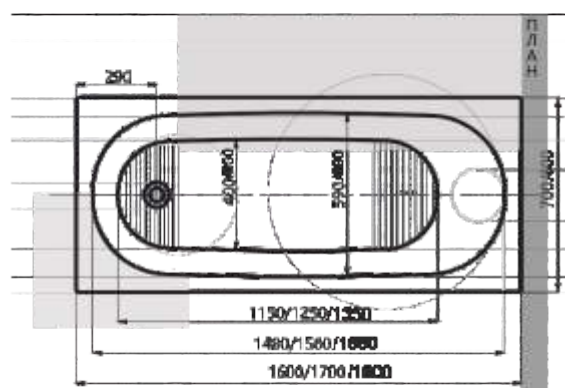

МАРТИНИКА

07

180 x 90

ОБЕРОН 08

Материал сантех. акрил
 Высота 61 см
 Глубина 43 см
 Длина 160/170x70 см, 180x80 см
 Внутр. размер дна 115/125 см, 135 см
 Внутр. размер ванны 148/158 см, 168 см
 Ширина 70, 80 см
 Внутренняя ширина 59 см, 69 см
 Макс. емкость 195/210 л, 275 л
 Фронтальный экран 1 шт.
 Боковой экран 2 шт.
 Кол-во форсунок 6 шт.
 Вес 38 / 42 кг, 45 кг

150 x 75
160 x 75
170 x 75
180 x 85
190 x 90

ДОРАДО 10

Материал сантех. акрил
 Высота 67–70 см
 Глубина 47 см
 Длина 190 см
 Внутр. размер дна 118 см
 Внутр. размер ванны 166 см
 Ширина 130 см
 Внутренняя ширина 98 см
 Макс. емкость 520 л
 Фронтальный экран 2 шт.
 Боковой экран 2 шт.
 Кол-во боковых форсунок 8 шт.
 Вес 110 кг