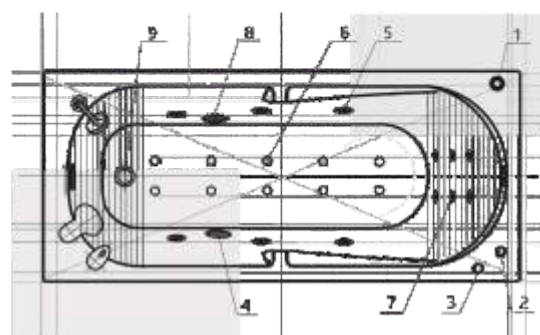

ЛЕЯ 06

Материал сантех. акрил
Высота 61 см
Глубина 42 см
Длина 170 см
Внутр. размер дна 116 см
Внутр. размер ванны 154 см
Ширина 75 см
Внутренняя ширина 53 см
Макс. емкость 240 л
Фронтальный экран 1 шт.
Боковой экран 2 шт.
Кол-во форсунок 6 шт.
Вес 44 кг