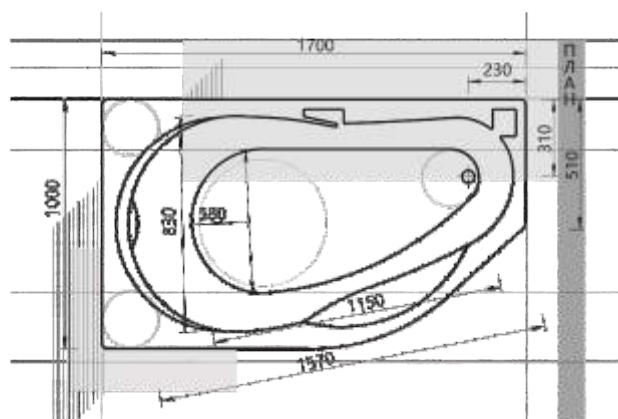

ТАУРУС

16

Материал сантех. акрил
Высота 67–77 см
Глубина 49 см
Длина 170 см
Внутр. размер дна 115 см
Внутр. размер ванны 157 см
Ширина 100 см
Внутренняя ширина 83 см
Макс. емкость 270 л
Фронтальный экран 1 шт.
Боковой экран 1 шт.
Кол-во боковых форсунок 6 шт.
Вес 45 кг