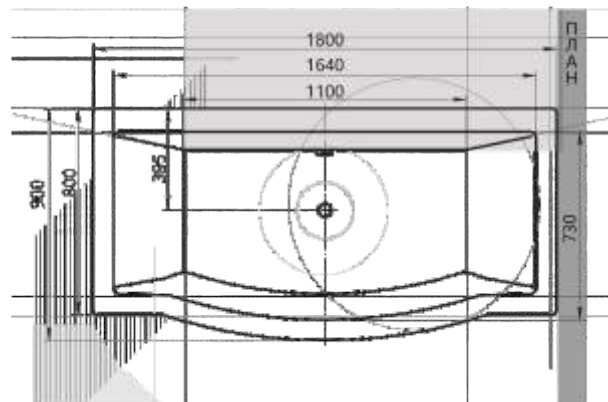

20 ЛЕТ
ГАРАНТИЯ НА
НАШ ТОВАР

ЛУЧШЕЕ
ЕВРОПЕЙСКОЕ
КАЧЕСТВО

СОВРЕМЕННЫЙ
ИТАЛЬЯНСКИЙ
ДИЗАЙН

АЛЬФА 01

Материал сантех. акрил
 Высота 66 см
 Глубина 51 см
 Длина 140/150/170 см
 Внутр. размер дна 87,5/97,5/113 см
 Внутр. размер ванны 128/138/158 см
 Ширина 70 см
 Внутренняя ширина 60 см
 Макс. емкость 220/250/280 л
 Фронтальный экран 1 шт.
 Боковой экран 2 шт.
 Кол-во боковых форсунок 6 шт.
 Вес 37/40/45 кг

140 x 70
150 x 70
170 x 70

Материал сантех. акрил
Высота 61–63 см
Глубина 46,5 см
Длина 150/170 см
Внутр. размер дна 107/127 см
Внутр. размер ванны 136/156 см
Ширина 70 см
Внутренняя ширина 53 см
Макс. емкость 190/220 л
Фронтальный экран 1 шт.
Боковой экран 2 шт.
Кол-во боковых форсунок 6 шт.
Вес 40 / 45 кг

АФРОДИТА

02

150 x 70
170 x 70

Материал сантех. акрил
 Высота 65–68 см
 Глубина 47 см
 Длина 180 см
 Внутр. размер дна 110 см
 Внутр. размер ванны 164 см
 Ширина 90 см
 Внутренняя ширина 73 см
 Макс. емкость 300 л
 Фронтальный экран 1 шт.
 Боковой экран 2 шт.
 Кол-во боковых форсунок 6 шт.
 Вес 70 кг

ГЕЛИОС 03

180 x 90

ЕВРОПА

04

Материал сантех. акрил
 Высота 64,5–75 см
 Глубина 51 см
 Длина 180 см
 Внутр. размер дна 124 см
 Внутр. размер ванны 169 см
 Ширина 80 см
 Внутренняя ширина 56 см
 Макс. емкость 270 л
 Фронтальный экран 1 шт.
 Боковой экран 2 шт.
 Кол-во боковых форсунок 6 шт.
 Вес 60 кг