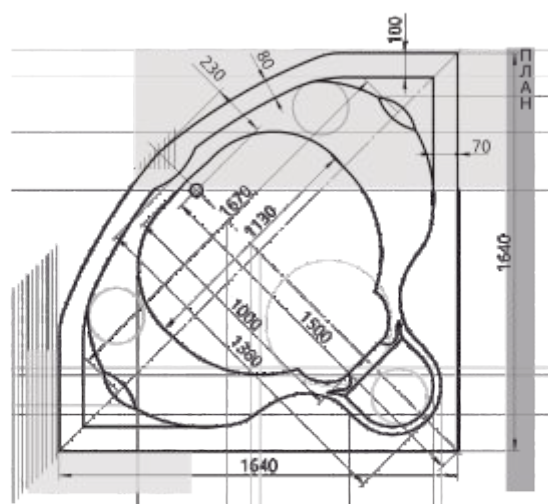

148 x 148

ПОЛАРИС

27

Материал сантех. акрил
 Высота 69–73 см
 Глубина 46 см
 Длина 138,5 см
 Внутр. размер дна 110 см
 Внутр. размер ванны 148 см
 Ширина 138,5 см
 Внутренняя ширина 78,5 см
 Макс. емкость 220 л
 Фронтальный экран 1 шт.
 Кол-во боковых форсунок 6 шт.
 Вес 45 кг

155 x 155

164 x 164

СИРИУС

28

Материал сантех. акрил
 Высота 71 см
 Глубина 56 см
 Длина 164 см
 Внутр. размер дна 113 см
 Внутр. размер ванны 167 см
 Ширина 164 см
 Внутренняя ширина 113 см
 Макс. емкость 460 л
 Фронтальный экран 1 шт.
 Кол-во боковых форсунок 6 шт.
 Вес 80 кг

ЮПИТЕР

29

Материал сантех. акрил
 Высота 66–68 см
 Глубина 50 см
 Длина 150 см
 Внутр. размер дна 126 см
 Внутр. размер ванны 146 см
 Ширина 150 см
 Внутренняя ширина дна 106,5 см
 Внутренняя ширина ванны 119 см
 Макс. емкость 440 л
 Фронтальный экран 1 шт.
 Кол-во боковых форсунок 8 шт.
 Вес 60 кг