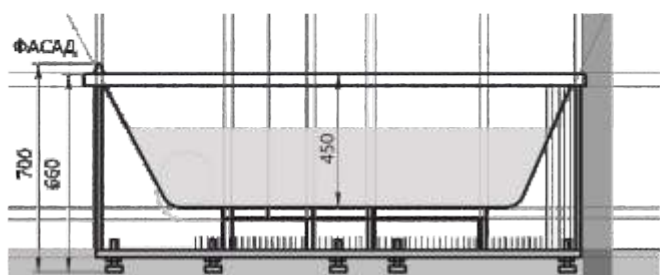

Экран для ванны состоит из трех элементов
 Фронтальный экран плюс два боковых экрана правый/левый
 Боковой экран заказывается отдельно.

180 x 95

170 x 105
ЛЕВАЯ/ПРАВЯЯ

ВЕГА 15

Материал сантех. акрил
 Высота 67 см
 Глубина 45 см
 Длина 170 см
 Внутр. размер дна 125 см
 Внутр. размер ванны 162 см
 Ширина 105 см
 Внутренняя ширина 54 см
 Максимальная ёмкость 270 л
 Фронтальный экран 1 шт.
 Кол-во форсунок 6 шт.
 Вес 45 кг