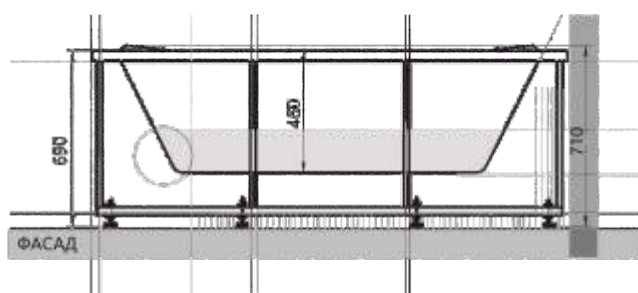

Экран для ванны состоит из трех элементов
 Фронтальный экран плюс два боковых экрана правый/левый
 Боковой экран заказывается отдельно.

МОРФЕЙ 13

190 x 90

МЕЛИССА

14

Материал сантех. акрил
 Высота 71 см
 Глубина 46 см
 Длина 180 см
 Внутр. размер дна 116 см
 Внутр. размер ванны 158 см
 Ширина 95 см
 Внутренняя ширина 71 см
 Макс. емкость 300 л
 Фронтальный экран 1 шт.
 Боковой экран 2 шт.*
 Кол-во боковых форсунок 6 шт.
 Вес 60 кг