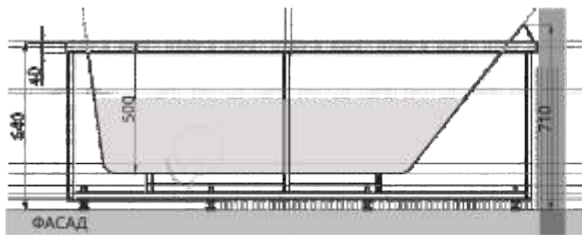

Материал сантех. акрил
Высота 71 см
Глубина 50 см
Длина 180 см
Внутр. размер дна 115 см
Внутр. размер ванны 167 см
Ширина 90 см
Внутренняя ширина 82 см
Макс. емкость 280 л
Фронтальный экран 1 шт.
Боковой экран 2 шт.
Кол-во форсунок 6 шт.
Вес 60 кг