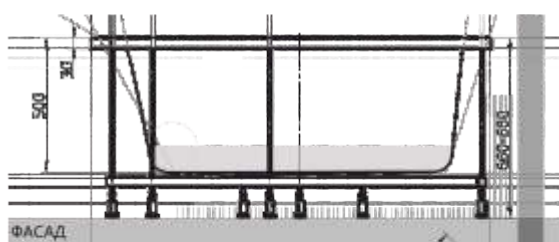

ЮПИТЕР

29

Материал сантех. акрил
Высота 66–68 см
Глубина 50 см
Длина 150 см
Внутр. размер дна 126 см
Внутр. размер ванны 146 см
Ширина 150 см
Внутренняя ширина дна 106,5 см
Внутренняя ширина ванны 119 см
Макс. емкость 440 л
Фронтальный экран 1 шт.
Кол-во боковых форсунок 8 шт.
Вес 60 кг