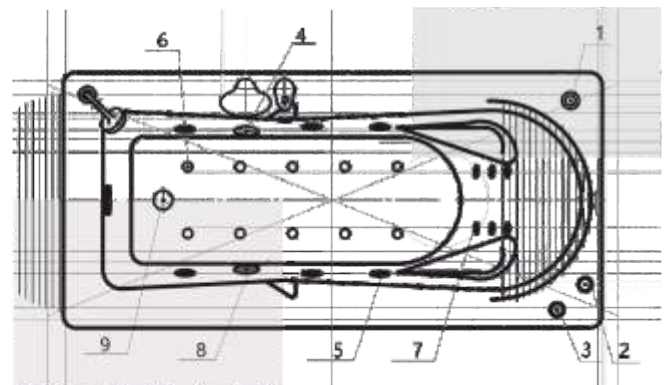

Материал сантех. акрил
Высота 61 см
Глубина 47 см
Длина 170 см
Внутр. размер дна 104 см
Внутр. размер ванны 151 см
Ширина 80,5 см
Внутренняя ширина 56,5 см
Макс. емкость 235 л
Фронтальный экран 1 шт.
Боковой экран 2 шт.
Кол-во форсунок 6 шт.
Вес 40 кг