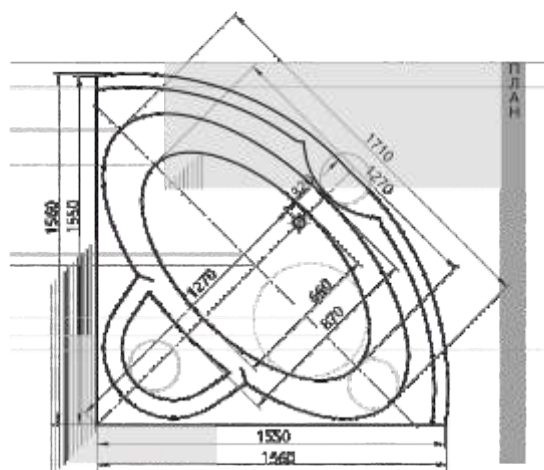

ПОЛАРИС 2

27

Материал сантех. акрил
Высота 70 см
Глубина 48 см
Длина 155 см
Внутр. размер дна 127 см
Внутр. размер ванны 171 см
Ширина 155 см
Внутренняя ширина 87 см
Макс. емкость 280 л
Фронтальный экран 1 шт.
Кол-во боковых форсунок 6 шт.
Вес 60 кг