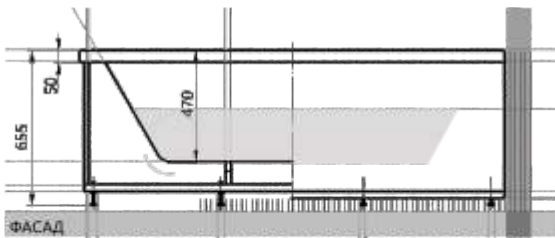

АФРОДИТА

02

150 x 70
170 x 70

Материал сантех. акрил
 Высота 65–68 см
 Глубина 47 см
 Длина 180 см
 Внутр. размер дна 110 см
 Внутр. размер ванны 164 см
 Ширина 90 см
 Внутренняя ширина 73 см
 Макс. емкость 300 л
 Фронтальный экран 1 шт.
 Боковой экран 2 шт.
 Кол-во боковых форсунок 6 шт.
 Вес 70 кг