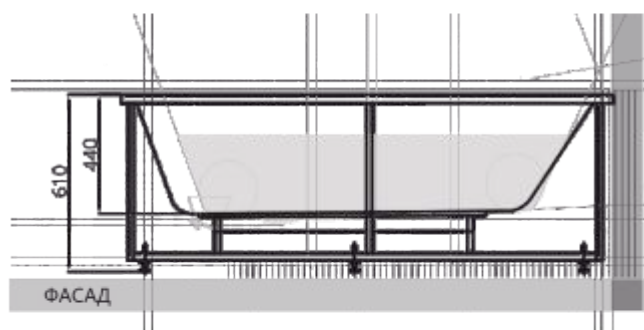

190 x 130

150 x 70
170 x 70

ЛИБРА 11

Материал сантех. акрил
 Высота 62 см
 Глубина 45 см
 Длина 149/169 см
 Внутр. размер дна 97/107 см
 Внутр. размер ванны 138/156 см
 Ширина 69 см
 Внутренняя ширина 51/49,5 см
 Макс. емкость 170/220 л
 Фронтальный экран 1 шт.
 Боковой экран 2 шт.
 Кол-во боковых форсунок 6 шт.
 Вес 38/40 кг