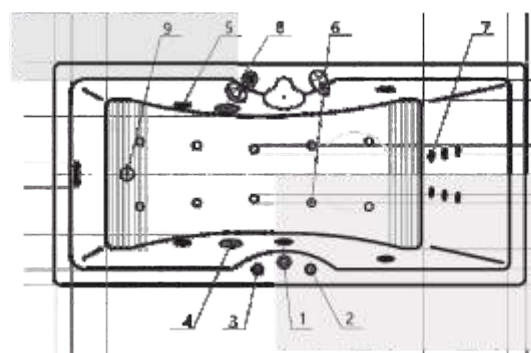

ФЕНИКС 09

Материал сантех. акрил
Высота 62 см
Глубина 45/45, 46/46 см
Длина 150/160/170/180/190 см
Внутр. размер дна 100/102/112/122/135 см
Внутр. размер ванны 138/148/158/168/178 см
Ширина 75/85/90 см
Внутренняя ширина 48/49/49/57/62 см
Макс. емкость 210/215/245/290/345 л
Фронтальный экран 1 шт.
Боковой экран 2 шт.
Кол-во форсунок 6 шт.
Вес 45/48/50/55/60 кг