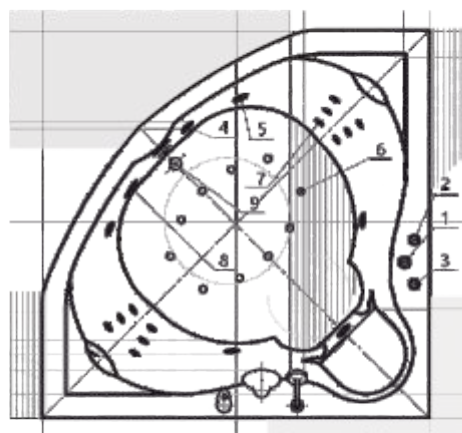

155 x 155

164 x 164

СИРИУС

28

Материал сантех. акрил
 Высота 71 см
 Глубина 56 см
 Длина 164 см
 Внутр. размер дна 113 см
 Внутр. размер ванны 167 см
 Ширина 164 см
 Внутренняя ширина 113 см
 Макс. емкость 460 л
 Фронтальный экран 1 шт.
 Кол-во боковых форсунок 6 шт.
 Вес 80 кг

ЮПИТЕР

29

Материал сантех. акрил
 Высота 66–68 см
 Глубина 50 см
 Длина 150 см
 Внутр. размер дна 126 см
 Внутр. размер ванны 146 см
 Ширина 150 см
 Внутренняя ширина дна 106,5 см
 Внутренняя ширина ванны 119 см
 Макс. емкость 440 л
 Фронтальный экран 1 шт.
 Кол-во боковых форсунок 8 шт.
 Вес 60 кг