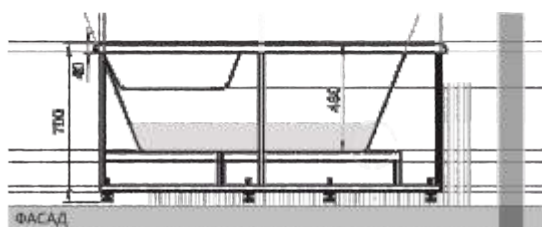

ПОЛАРИС 2

27

Материал сантех. акрил
Высота 70 см
Глубина 48 см
Длина 155 см
Внутр. размер дна 127 см
Внутр. размер ванны 171 см
Ширина 155 см
Внутренняя ширина 87 см
Макс. емкость 280 л
Фронтальный экран 1 шт.
Кол-во боковых форсунок 6 шт.
Вес 60 кг