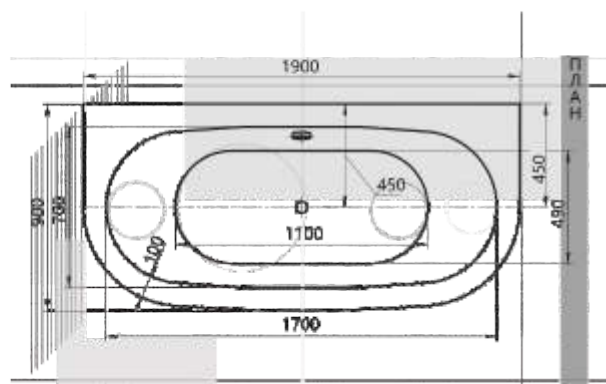

Материал сантех. акрил
Высота 65–68 см
Глубина 47 см
Длина 190 см
Внутр. размер дна 110 см
Внутр. размер ванны 170 см
Ширина 90 см
Внутренняя ширина 70 см
Макс. емкость 315 л
Фронтальный экран 1 шт.
Боковой экран 2 шт.*
Кол-во боковых форсунок 6 шт.
Вес 80 кг

Экран для ванны состоит из трех элементов
Фронтальный экран плюс два боковых экрана правый/левый
Боковой экран заказывается отдельно.