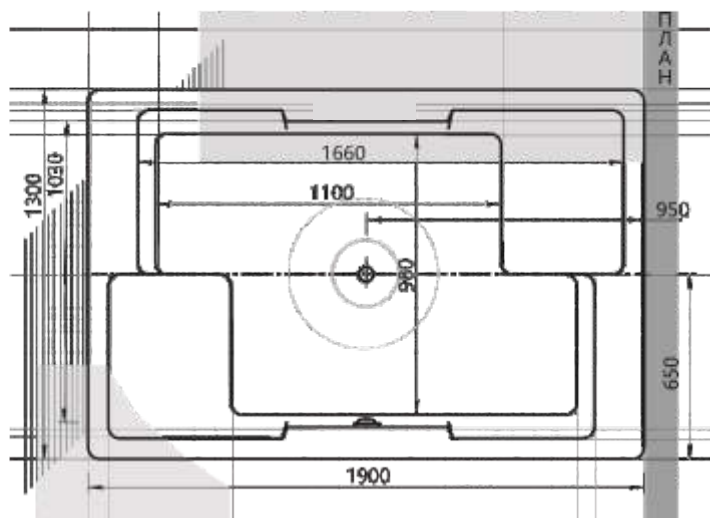

МАРТИНИКА

07

180 x 90

ОБЕРОН 08

Материал сантех. акрил
 Высота 61 см
 Глубина 43 см
 Длина 160/170x70 см, 180x80 см
 Внутр. размер дна 115/125 см, 135 см
 Внутр. размер ванны 148/158 см, 168 см
 Ширина 70, 80 см
 Внутренняя ширина 59 см, 69 см
 Макс. емкость 195/210 л, 275 л
 Фронтальный экран 1 шт.
 Боковой экран 2 шт.
 Кол-во форсунок 6 шт.
 Вес 38 / 42 кг, 45 кг

160 x70
170x70
180x80

ФЕНИКС 09

Материал сантех. акрил
 Высота 62 см
 Глубина 45/45, 46/46 см
 Длина 150/160/170/180/190 см
 Внутр. размер дна 100/102/112/122/135 см
 Внутр. размер ванны 138/148/158/168/178 см
 Ширина 75/85/90 см
 Внутренняя ширина 48/49/49/57/62 см
 Макс. емкость 210/215/245/290/345 л
 Фронтальный экран 1 шт.
 Боковой экран 2 шт.
 Кол-во форсунок 6 шт.
 Вес 45/48/50/55/60 кг

150 x 75
160 x 75
170 x 75
180 x 85
190 x 90

ДОРАДО 10

Материал сантех. акрил
 Высота 67–70 см
 Глубина 47 см
 Длина 190 см
 Внутр. размер дна 118 см
 Внутр. размер ванны 166 см
 Ширина 130 см
 Внутренняя ширина 98 см
 Макс. емкость 520 л
 Фронтальный экран 2 шт.
 Боковой экран 2 шт.
 Кол-во боковых форсунок 8 шт.
 Вес 110 кг