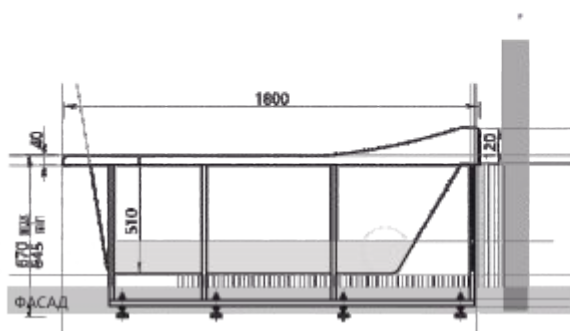

АФРОДИТА

02

150 x 70
170 x 70

Материал сантех. акрил
 Высота 65–68 см
 Глубина 47 см
 Длина 180 см
 Внутр. размер дна 110 см
 Внутр. размер ванны 164 см
 Ширина 90 см
 Внутренняя ширина 73 см
 Макс. емкость 300 л
 Фронтальный экран 1 шт.
 Боковой экран 2 шт.
 Кол-во боковых форсунок 6 шт.
 Вес 70 кг

ГЕЛИОС 03

180 x 90

ЕВРОПА

04

Материал сантех. акрил
 Высота 64,5–75 см
 Глубина 51 см
 Длина 180 см
 Внутр. размер дна 124 см
 Внутр. размер ванны 169 см
 Ширина 80 см
 Внутренняя ширина 56 см
 Макс. емкость 270 л
 Фронтальный экран 1 шт.
 Боковой экран 2 шт.
 Кол-во боковых форсунок 6 шт.
 Вес 60 кг