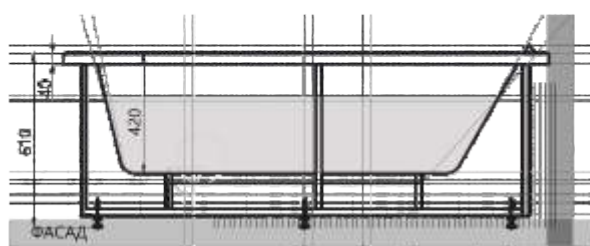

ЛЕЯ 06

Материал сантех. акрил
Высота 61 см
Глубина 42 см
Длина 170 см
Внутр. размер дна 116 см
Внутр. размер ванны 154 см
Ширина 75 см
Внутренняя ширина 53 см
Макс. емкость 240 л
Фронтальный экран 1 шт.
Боковой экран 2 шт.
Кол-во форсунок 6 шт.
Вес 44 кг