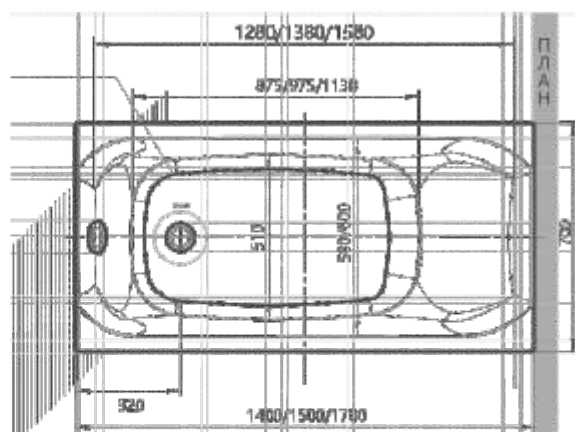

20 ЛЕТ
ГАРАНТИЯ НА
НАШ ТОВАР

ЛУЧШЕЕ
ЕВРОПЕЙСКОЕ
КАЧЕСТВО

СОВРЕМЕННЫЙ
ИТАЛЬЯНСКИЙ
ДИЗАЙН

АЛЬФА 01

Материал сантех. акрил
 Высота 66 см
 Глубина 51 см
 Длина 140/150/170 см
 Внутр. размер дна 87,5/97,5/113 см
 Внутр. размер ванны 128/138/158 см
 Ширина 70 см
 Внутренняя ширина 60 см
 Макс. емкость 220/250/280 л
 Фронтальный экран 1 шт.
 Боковой экран 2 шт.
 Кол-во боковых форсунок 6 шт.
 Вес 37/40/45 кг