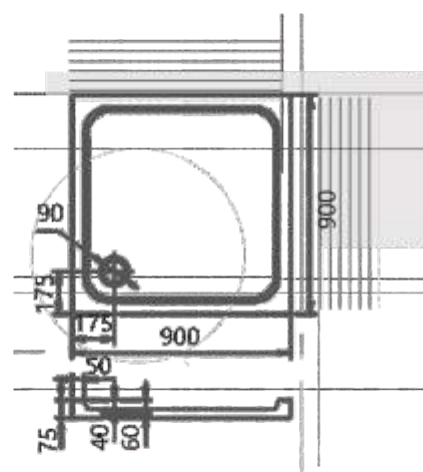

150 x 75
160 x 75
170 x 75
180 x 85
190 x 90

ДОРАДО 10

Материал сантех. акрил
 Высота 67–70 см
 Глубина 47 см
 Длина 190 см
 Внутр. размер дна 118 см
 Внутр. размер ванны 166 см
 Ширина 130 см
 Внутренняя ширина 98 см
 Макс. емкость 520 л
 Фронтальный экран 2 шт.
 Боковой экран 2 шт.
 Кол-во боковых форсунок 8 шт.
 Вес 110 кг

150/170x70

Форма – полукруглый
Размер 90x90 см
Высота 7,5 см
Вес 48 кг

Поддон из минерального литья:
– бесшумный;
– прост в установке;

– является очень прочным и стойким к воздействию внешних факторов.

ПОДДОН 38

90 x 90
МИНЕРАЛЬНОЕ
ЛИТЬЁ

Форма – квадратный
Размер 90x90 см
Высота 7,5 см
Вес 50 кг

Поддон из минерального литья:
– бесшумный;
– прост в установке;

– является очень прочным и стойким к воздействию внешних факторов.