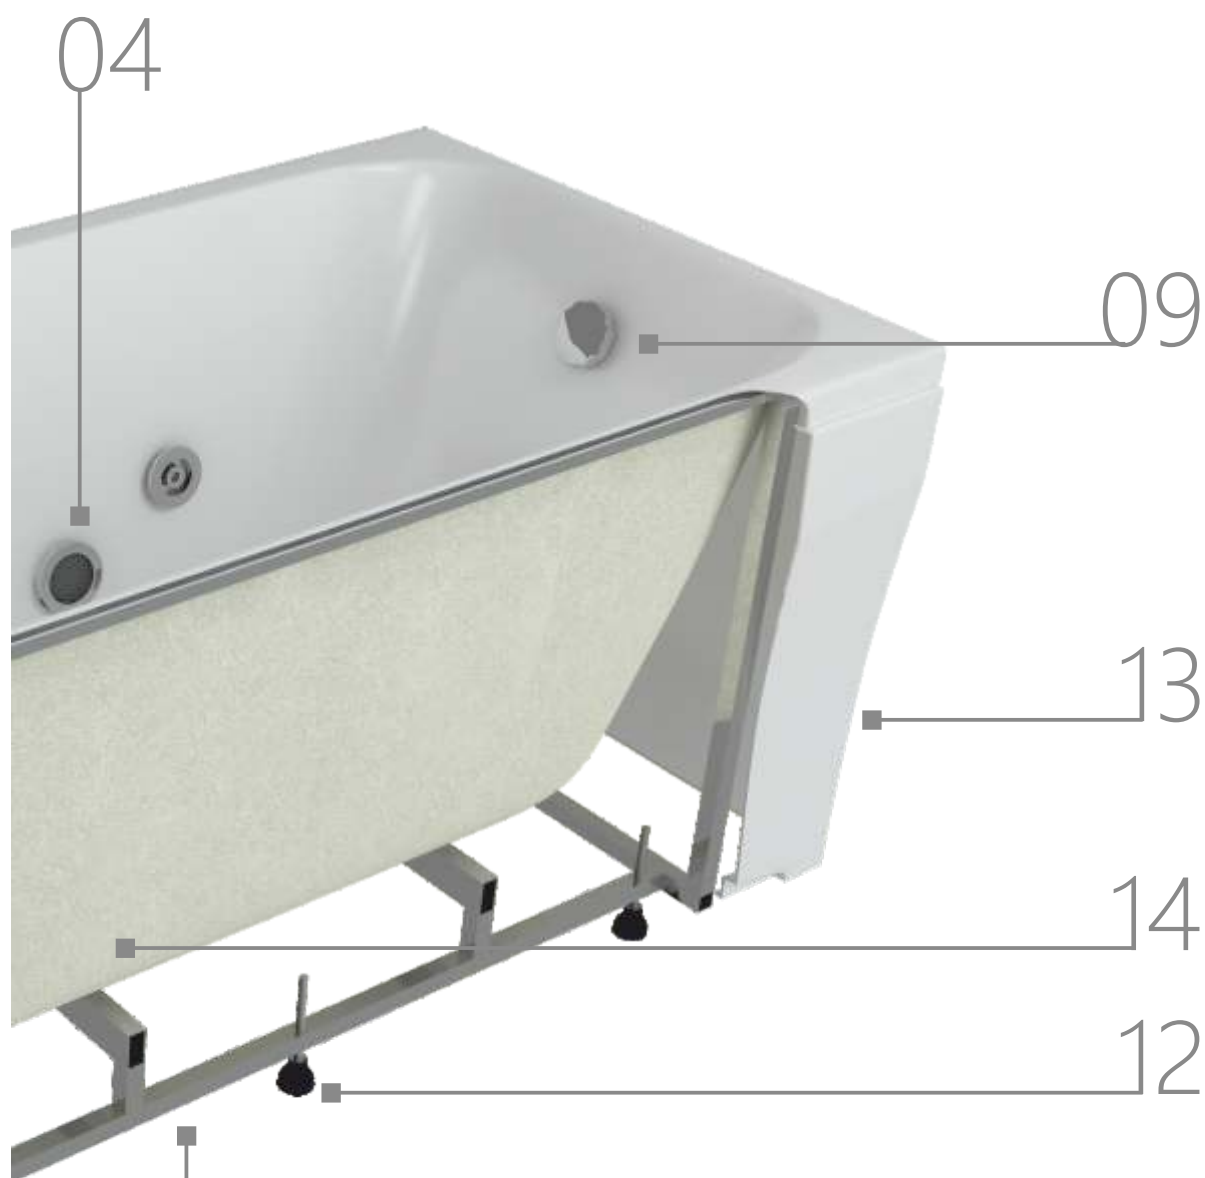

АССОРТИМЕНТ СТАЛЬНЫХ НЕРЖАВЕЮЩИХ КАРНИЗОВ ДЛЯ ШТОР

КАРНИЗЫ ДЛЯ
УГЛОВЫХ ВАНН

КАРНИЗЫ ДЛЯ
ПРЯМОУГОЛЬНЫХ ВАНН

КАРНИЗЫ ДЛЯ
АСИММЕТРИЧНЫХ ВАНН

ГИДРОДЖЕТ

КНОПКА
ВКЛЮЧЕНИЯ
ГИДРОМАССАЖА

ПРЕМИУМ
ГАММА

СТАНДАРТНАЯ
ГАММА

ПЛОСКАЯ
ГАММА

АЭРОДЖЕТ

ПЕРЕКЛЮЧАТЕЛЬ
ГИДРОМАССАЖНОЙ
СИСТЕМЫ

СПИННОЙ
ДЖЕТ

ПУЛЬТ
УПРАВЛЕНИЯ

ХРОМОЛАМПА

АЛЮМИНИЕВЫЙ КАРКАС

Обозначения на схеме деталей ванн «АКВАТЕК»: