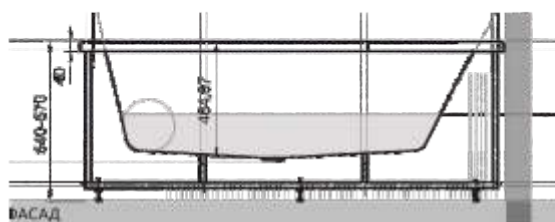

Материал сантех. акрил
Высота 64–67 см
Глубина 46,5 см
Длина 170 см
Внутр. размер дна 128 см
Внутр. размер ванны 150 см
Ширина 95 см
Внутренняя ширина 68 см
Макс. емкость 215 л
Фронтальный экран 1 шт.
Боковой экран 1 шт.
Кол-во боковых форсунок 6 шт.
Вес 45 кг