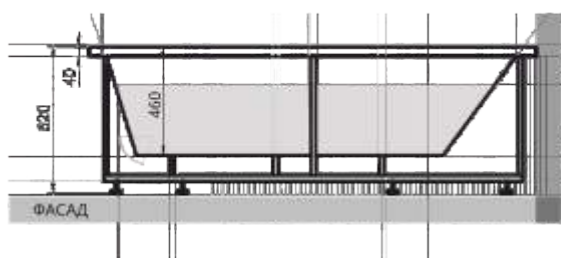

ФЕНИКС 09

Материал сантех. акрил
Высота 62 см
Глубина 45/45, 46/46 см
Длина 150/160/170/180/190 см
Внутр. размер дна 100/102/112/122/135 см
Внутр. размер ванны 138/148/158/168/178 см
Ширина 75/85/90 см
Внутренняя ширина 48/49/49/57/62 см
Макс. емкость 210/215/245/290/345 л
Фронтальный экран 1 шт.
Боковой экран 2 шт.
Кол-во форсунок 6 шт.
Вес 45/48/50/55/60 кг