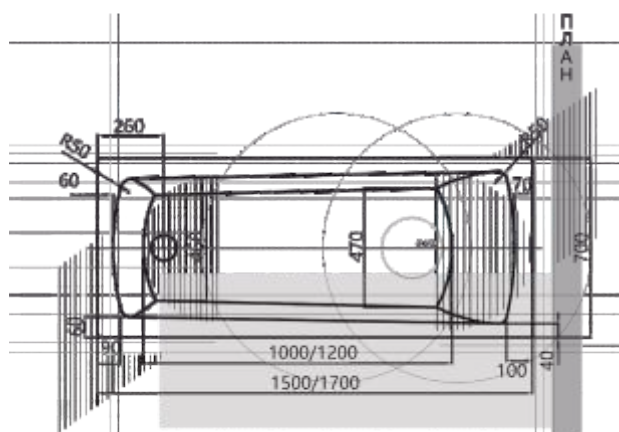

150 x 75
160 x 75
170 x 75
180 x 85
190 x 90

ДОРАДО 10

Материал сантех. акрил
 Высота 67–70 см
 Глубина 47 см
 Длина 190 см
 Внутр. размер дна 118 см
 Внутр. размер ванны 166 см
 Ширина 130 см
 Внутренняя ширина 98 см
 Макс. емкость 520 л
 Фронтальный экран 2 шт.
 Боковой экран 2 шт.
 Кол-во боковых форсунок 8 шт.
 Вес 110 кг

190 x 130

150 x 70
170 x 70

ЛИБРА 11

Материал сантех. акрил
 Высота 62 см
 Глубина 45 см
 Длина 149/169 см
 Внутр. размер дна 97/107 см
 Внутр. размер ванны 138/156 см
 Ширина 69 см
 Внутренняя ширина 51/49,5 см
 Макс. емкость 170/220 л
 Фронтальный экран 1 шт.
 Боковой экран 2 шт.
 Кол-во боковых форсунок 6 шт.
 Вес 38/40 кг