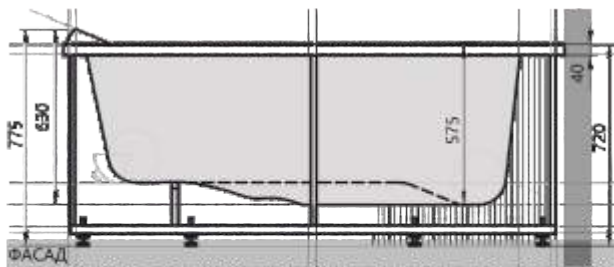

АУРА 31

Материал сантех. акрил
Высота 72–77,5 см
Глубина 57,5 см
Диаметр 180 см
Внутр. размер дна 137 см
Внутр. размер ванны 160 см
Макс. емкость 690 л
Фронтальный экран 3 шт.
Кол-во боковых форсунок 6 шт.
Вес 100 кг