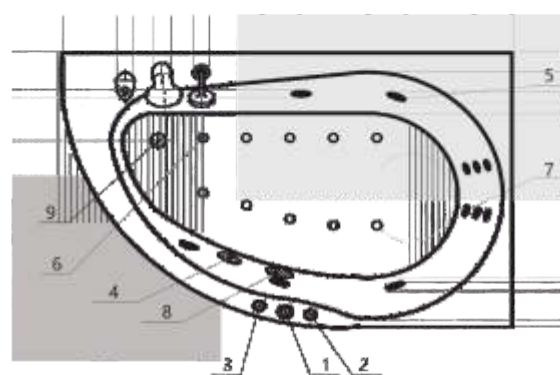

170 x 100
ЛЕВАЯ/ПРАВАЯ

ТАУРУС

16

Материал сантех. акрил
 Высота 67–77 см
 Глубина 49 см
 Длина 170 см
 Внутр. размер дна 115 см
 Внутр. размер ванны 157 см
 Ширина 100 см
 Внутренняя ширина 83 см
 Макс. емкость 270 л
 Фронтальный экран 1 шт.
 Боковой экран 1 шт.
 Кол-во боковых форсунок 6 шт.
 Вес 45 кг