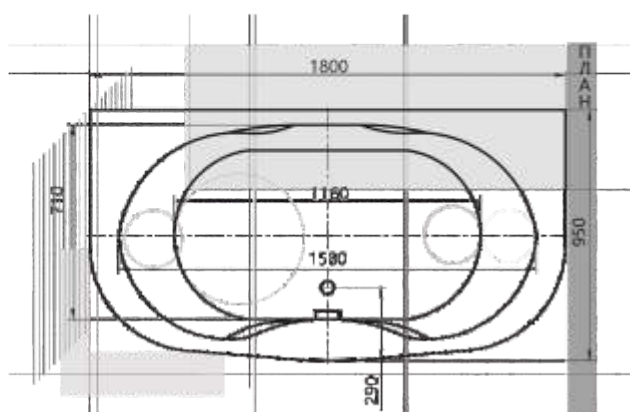

150 x 75
160 x 75
170 x 75
180 x 85
190 x 90

ДОРАДО 10

Материал сантех. акрил
 Высота 67–70 см
 Глубина 47 см
 Длина 190 см
 Внутр. размер дна 118 см
 Внутр. размер ванны 166 см
 Ширина 130 см
 Внутренняя ширина 98 см
 Макс. емкость 520 л
 Фронтальный экран 2 шт.
 Боковой экран 2 шт.
 Кол-во боковых форсунок 8 шт.
 Вес 110 кг

Экран для ванны состоит из трех элементов
 Фронтальный экран плюс два боковых экрана правый/левый
 Боковой экран заказывается отдельно.

МОРФЕЙ 13

190 x 90

МЕЛИССА

14

Материал сантех. акрил
 Высота 71 см
 Глубина 46 см
 Длина 180 см
 Внутр. размер дна 116 см
 Внутр. размер ванны 158 см
 Ширина 95 см
 Внутренняя ширина 71 см
 Макс. емкость 300 л
 Фронтальный экран 1 шт.
 Боковой экран 2 шт.*
 Кол-во боковых форсунок 6 шт.
 Вес 60 кг

Экран для ванны состоит из трех элементов
 Фронтальный экран плюс два боковых экрана правый/левый
 Боковой экран заказывается отдельно.

180 x 95

170 x 105
ЛЕВАЯ/ПРАВЯЯ

ВЕГА 15

Материал сантех. акрил
 Высота 67 см
 Глубина 45 см
 Длина 170 см
 Внутр. размер дна 125 см
 Внутр. размер ванны 162 см
 Ширина 105 см
 Внутренняя ширина 54 см
 Максимальная ёмкость 270 л
 Фронтальный экран 1 шт.
 Кол-во форсунок 6 шт.
 Вес 45 кг