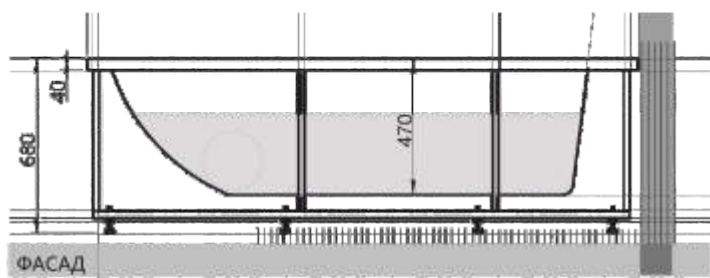

150 x 75
160 x 75
170 x 75
180 x 85
190 x 90

ДОРАДО 10

Материал сантех. акрил
 Высота 67–70 см
 Глубина 47 см
 Длина 190 см
 Внутр. размер дна 118 см
 Внутр. размер ванны 166 см
 Ширина 130 см
 Внутренняя ширина 98 см
 Макс. емкость 520 л
 Фронтальный экран 2 шт.
 Боковой экран 2 шт.
 Кол-во боковых форсунок 8 шт.
 Вес 110 кг