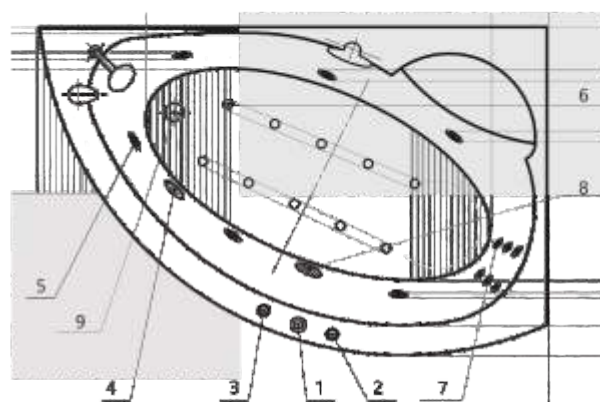

Материал сантех. акрил
Высота 63 см
Глубина 49 см
Длина 170 см
Внутр. размер дна 116 см
Внутр. размер ванны 150 см
Ширина 100/110 см
Внутренняя ширина 82 см
Макс. емкость 270 л
Фронтальный экран 1 шт.
Кол-во боковых форсунок 6 шт.
Вес 65 кг