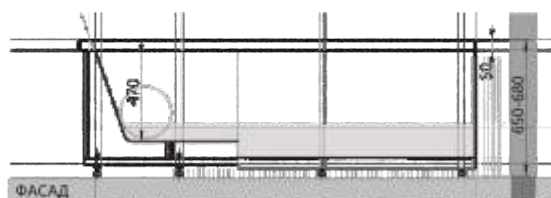

Материал сантех. акрил
Высота 65–68 см
Глубина 47 см
Длина 180 см
Внутр. размер дна 115 см
Внутр. размер ванны 164 см
Ширина 125/70 см
Внутренняя ширина 106 см
Макс. емкость 340 л
Фронтальный экран 1 шт.
Боковой экран 1 шт.
Кол-во боковых форсунок 6 шт.
Вес 80 кг