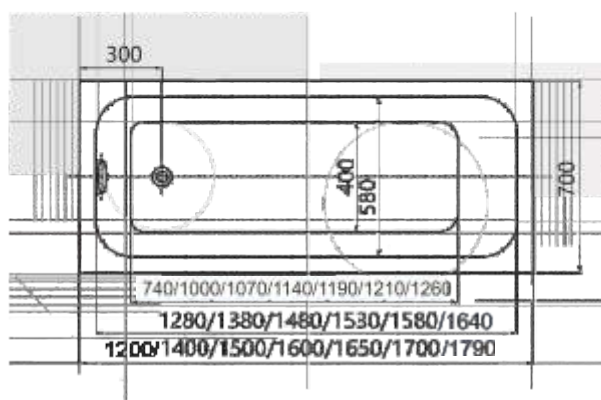

МИЯ

32

Материал сантех. акрил
Высота 62 см
Глубина 44 см
Длина 120/140/150/160/165/170/175 см
Внутр. размер дна 70/100/107/114/119/121/126 см
Внутр. размер ванны 128/138/148/153/158 см
Ширина 70 см
Внутренняя ширина 58 см
Макс. емкость 110/160/180/200/210/220/230 л
Фронтальный экран 1 шт.
Вес 23/28/30/33/34/35/36 кг