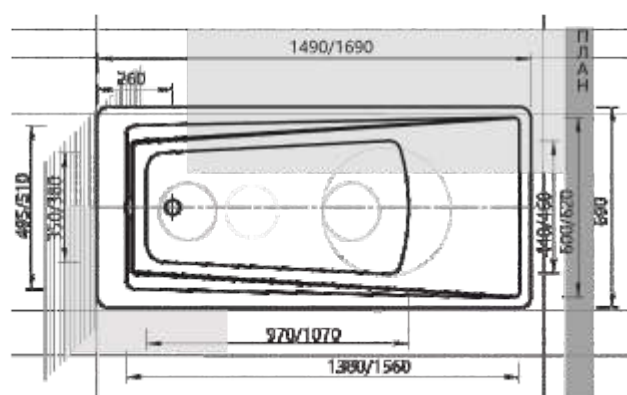

150 x 75
160 x 75
170 x 75
180 x 85
190 x 90

ДОРАДО 10

Материал сантех. акрил
 Высота 67–70 см
 Глубина 47 см
 Длина 190 см
 Внутр. размер дна 118 см
 Внутр. размер ванны 166 см
 Ширина 130 см
 Внутренняя ширина 98 см
 Макс. емкость 520 л
 Фронтальный экран 2 шт.
 Боковой экран 2 шт.
 Кол-во боковых форсунок 8 шт.
 Вес 110 кг

190 x 130

150 x 70
170 x 70

ЛИБРА 11

Материал сантех. акрил
 Высота 62 см
 Глубина 45 см
 Длина 149/169 см
 Внутр. размер дна 97/107 см
 Внутр. размер ванны 138/156 см
 Ширина 69 см
 Внутренняя ширина 51/49,5 см
 Макс. емкость 170/220 л
 Фронтальный экран 1 шт.
 Боковой экран 2 шт.
 Кол-во боковых форсунок 6 шт.
 Вес 38/40 кг