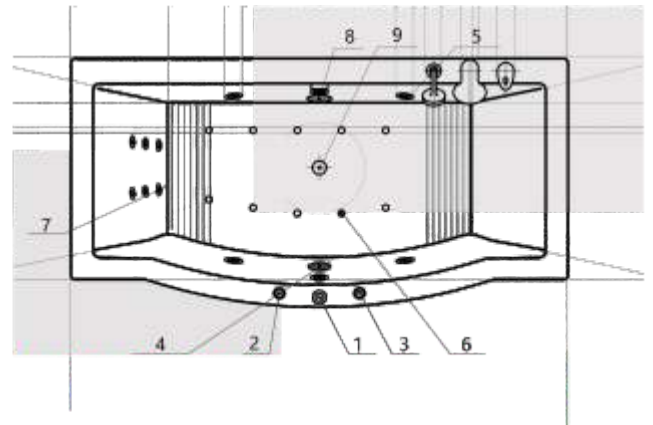

АФРОДИТА

02

150 x 70
170 x 70

Материал сантех. акрил
 Высота 65–68 см
 Глубина 47 см
 Длина 180 см
 Внутр. размер дна 110 см
 Внутр. размер ванны 164 см
 Ширина 90 см
 Внутренняя ширина 73 см
 Макс. емкость 300 л
 Фронтальный экран 1 шт.
 Боковой экран 2 шт.
 Кол-во боковых форсунок 6 шт.
 Вес 70 кг