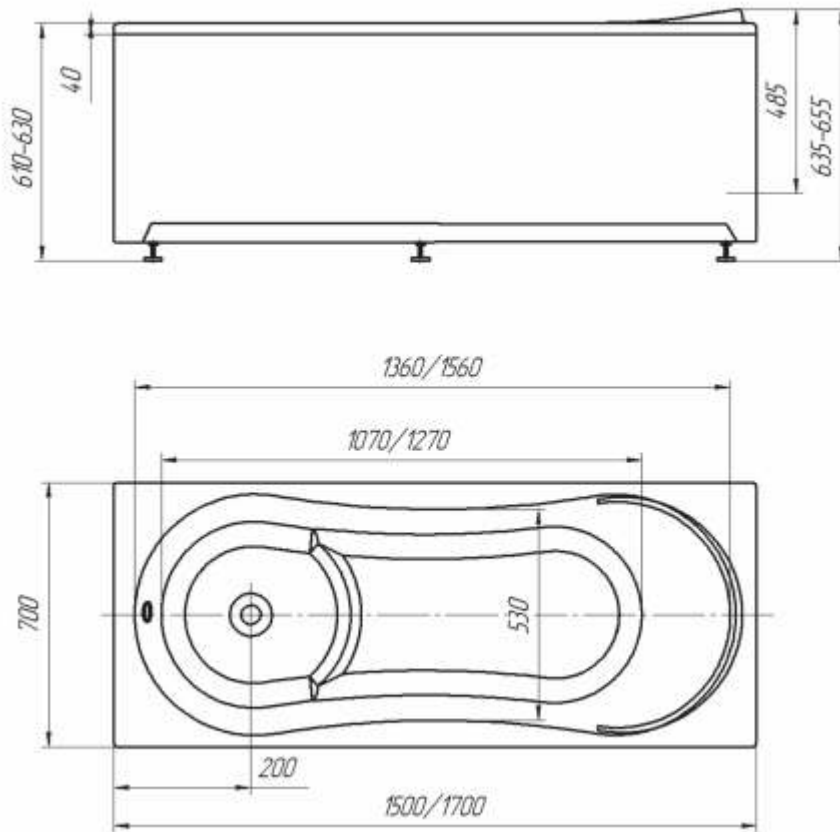

20 ЛЕТ
ГАРАНТИЯ НА
НАШ ТОВАР

ЛУЧШЕЕ
ЕВРОПЕЙСКОЕ
КАЧЕСТВО

СОВРЕМЕННЫЙ
ИТАЛЬЯНСКИЙ
ДИЗАЙН

АЛЬФА 01

Материал сантех. акрил
 Высота 66 см
 Глубина 51 см
 Длина 140/150/170 см
 Внутр. размер дна 87,5/97,5/113 см
 Внутр. размер ванны 128/138/158 см
 Ширина 70 см
 Внутренняя ширина 60 см
 Макс. емкость 220/250/280 л
 Фронтальный экран 1 шт.
 Боковой экран 2 шт.
 Кол-во боковых форсунок 6 шт.
 Вес 37/40/45 кг

140 x 70
150 x 70
170 x 70

Материал сантех. акрил
Высота 61–63 см
Глубина 46,5 см
Длина 150/170 см
Внутр. размер дна 107/127 см
Внутр. размер ванны 136/156 см
Ширина 70 см
Внутренняя ширина 53 см
Макс. емкость 190/220 л
Фронтальный экран 1 шт.
Боковой экран 2 шт.
Кол-во боковых форсунок 6 шт.
Вес 40 / 45 кг

АФРОДИТА

02

150 x 70
170 x 70

Материал сантех. акрил
 Высота 65–68 см
 Глубина 47 см
 Длина 180 см
 Внутр. размер дна 110 см
 Внутр. размер ванны 164 см
 Ширина 90 см
 Внутренняя ширина 73 см
 Макс. емкость 300 л
 Фронтальный экран 1 шт.
 Боковой экран 2 шт.
 Кол-во боковых форсунок 6 шт.
 Вес 70 кг

150 x 75
160 x 75
170 x 75
180 x 85
190 x 90

ДОРАДО 10

Материал сантех. акрил
 Высота 67–70 см
 Глубина 47 см
 Длина 190 см
 Внутр. размер дна 118 см
 Внутр. размер ванны 166 см
 Ширина 130 см
 Внутренняя ширина 98 см
 Макс. емкость 520 л
 Фронтальный экран 2 шт.
 Боковой экран 2 шт.
 Кол-во боковых форсунок 8 шт.
 Вес 110 кг