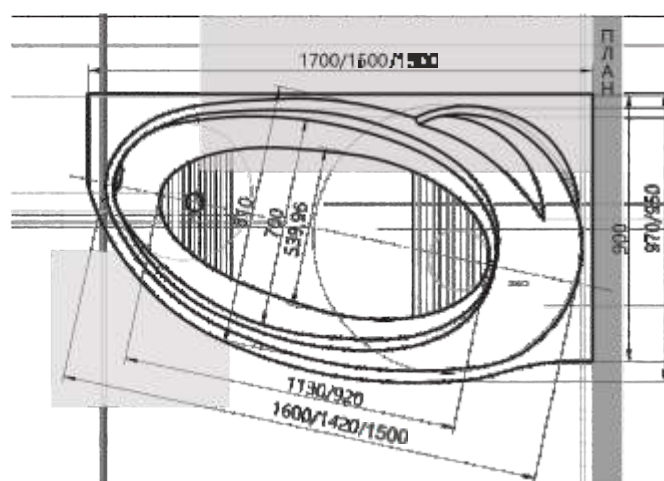

ВИРГО 17

150 x 100
ЛЕВАЯ/ПРАВАЯ

БЕТТА 18

Материал сантех. акрил
 Высота 67 см
 Глубина 47 см
 Длина 150/160/170 см
 Внутр. размер дна 92/107/113 см
 Внутр. размер ванны 142/150/160 см
 Ширина 95/97/97 см
 Внутренняя ширина 81 см
 Макс. емкость 185/210/225 л
 Фронтальный экран 1 шт.
 Кол-во боковых форсунок 6 шт.
 Вес 40/43/45 кг