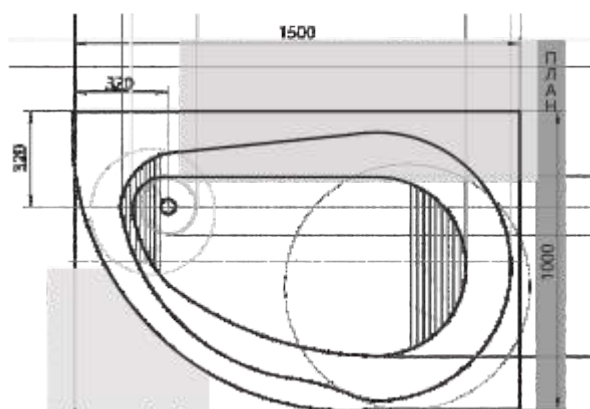

170 x 100
ЛЕВАЯ/ПРАВАЯ

ТАУРУС

16

Материал сантех. акрил
 Высота 67–77 см
 Глубина 49 см
 Длина 170 см
 Внутр. размер дна 115 см
 Внутр. размер ванны 157 см
 Ширина 100 см
 Внутренняя ширина 83 см
 Макс. емкость 270 л
 Фронтальный экран 1 шт.
 Боковой экран 1 шт.
 Кол-во боковых форсунок 6 шт.
 Вес 45 кг