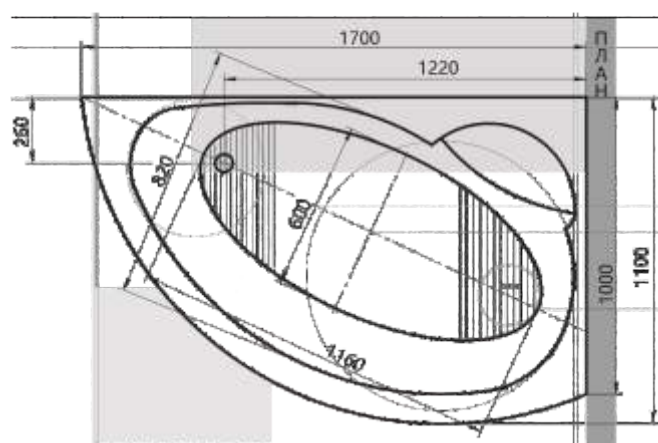

Материал сантех. акрил
Высота 63 см
Глубина 49 см
Длина 170 см
Внутр. размер дна 116 см
Внутр. размер ванны 150 см
Ширина 100/110 см
Внутренняя ширина 82 см
Макс. емкость 270 л
Фронтальный экран 1 шт.
Кол-во боковых форсунок 6 шт.
Вес 65 кг