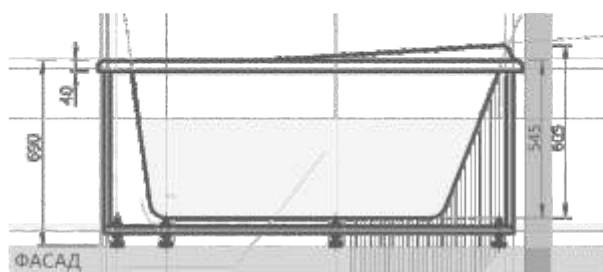

АЛЬТАИР 21

Материал сантех. акрил
Высота 69–75 см
Глубина 54,5 см
Длина 158 см
Внутр. размер дна 115 см
Внутр. размер ванны 146 см
Ширина 110/120 см
Внутренняя ширина 84 см
Макс. емкость 320 л
Фронтальный экран 1 шт.
Кол-во боковых форсунок 6 шт.
Вес 50 кг