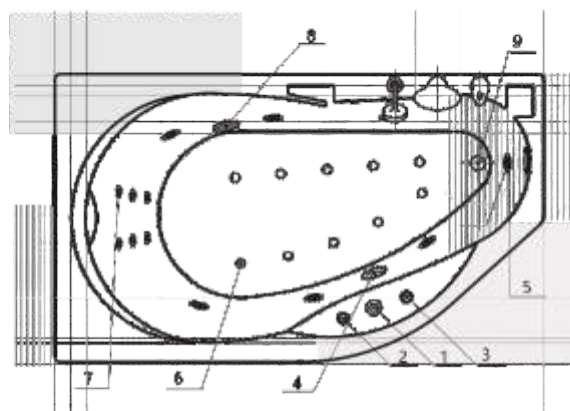

ТАУРУС

16

Материал сантех. акрил
Высота 67–77 см
Глубина 49 см
Длина 170 см
Внутр. размер дна 115 см
Внутр. размер ванны 157 см
Ширина 100 см
Внутренняя ширина 83 см
Макс. емкость 270 л
Фронтальный экран 1 шт.
Боковой экран 1 шт.
Кол-во боковых форсунок 6 шт.
Вес 45 кг