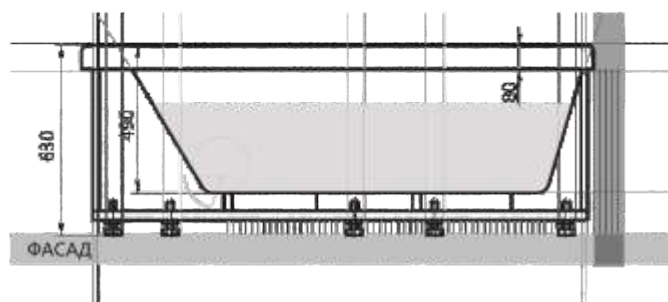

Материал сантех. акрил
Высота 63 см
Глубина 49 см
Длина 170 см
Внутр. размер дна 116 см
Внутр. размер ванны 150 см
Ширина 100/110 см
Внутренняя ширина 82 см
Макс. емкость 270 л
Фронтальный экран 1 шт.
Кол-во боковых форсунок 6 шт.
Вес 65 кг