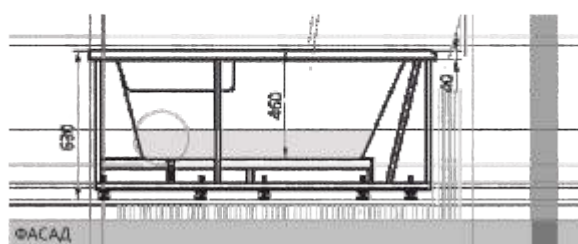

КАЛИПСО 25

Материал сантех. акрил
Высота 63–66 см
Глубина 46 см
Длина 146 см
Внутр. размер дна 106 см
Внутр. размер ванны 146 см
Ширина 146 см
Внутренняя ширина 93 см
Макс. емкость 310 л
Фронтальный экран 1 шт.
Кол-во боковых форсунок 6 шт.
Вес 60 кг