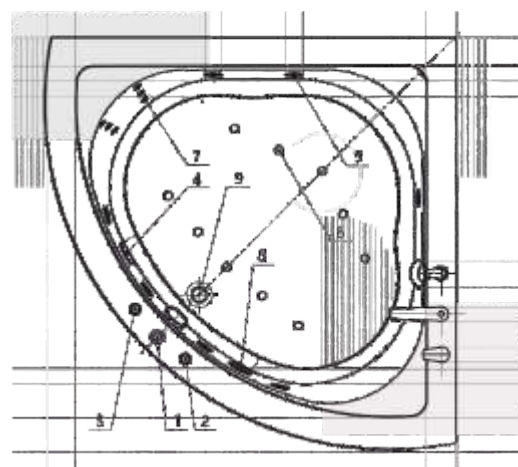

155 x 155

164 x 164

СИРИУС

28

Материал сантех. акрил
 Высота 71 см
 Глубина 56 см
 Длина 164 см
 Внутр. размер дна 113 см
 Внутр. размер ванны 167 см
 Ширина 164 см
 Внутренняя ширина 113 см
 Макс. емкость 460 л
 Фронтальный экран 1 шт.
 Кол-во боковых форсунок 6 шт.
 Вес 80 кг

ЮПИТЕР

29

Материал сантех. акрил
 Высота 66–68 см
 Глубина 50 см
 Длина 150 см
 Внутр. размер дна 126 см
 Внутр. размер ванны 146 см
 Ширина 150 см
 Внутренняя ширина дна 106,5 см
 Внутренняя ширина ванны 119 см
 Макс. емкость 440 л
 Фронтальный экран 1 шт.
 Кол-во боковых форсунок 8 шт.
 Вес 60 кг