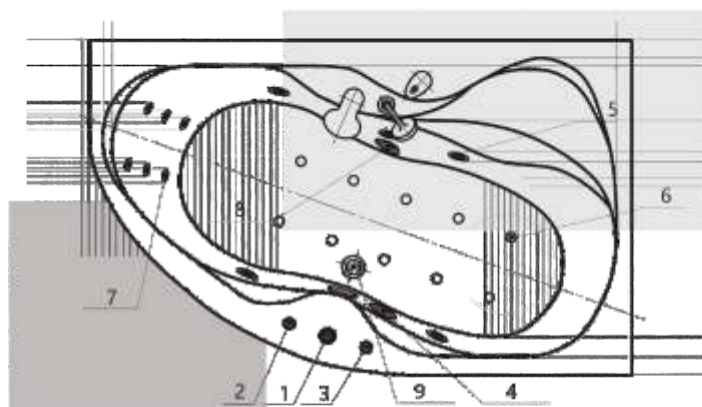

Экран для ванны состоит из трех элементов
 Фронтальный экран плюс два боковых экрана правый/левый
 Боковой экран заказывается отдельно.

180 x 95

170 x 105
ЛЕВАЯ/ПРАВЯЯ

ВЕГА 15

Материал сантех. акрил
 Высота 67 см
 Глубина 45 см
 Длина 170 см
 Внутр. размер дна 125 см
 Внутр. размер ванны 162 см
 Ширина 105 см
 Внутренняя ширина 54 см
 Максимальная ёмкость 270 л
 Фронтальный экран 1 шт.
 Кол-во форсунок 6 шт.
 Вес 45 кг