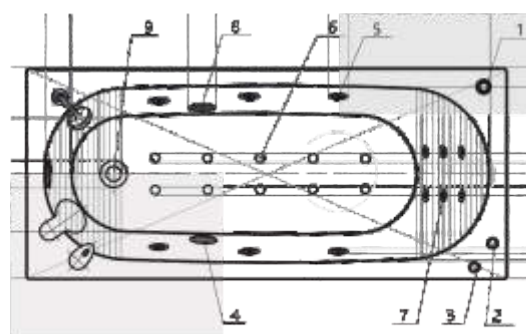

МАРТИНИКА

07

180 x 90

ОБЕРОН 08

Материал сантех. акрил
 Высота 61 см
 Глубина 43 см
 Длина 160/170x70 см, 180x80 см
 Внутр. размер дна 115/125 см, 135 см
 Внутр. размер ванны 148/158 см, 168 см
 Ширина 70, 80 см
 Внутренняя ширина 59 см, 69 см
 Макс. емкость 195/210 л, 275 л
 Фронтальный экран 1 шт.
 Боковой экран 2 шт.
 Кол-во форсунок 6 шт.
 Вес 38 / 42 кг, 45 кг