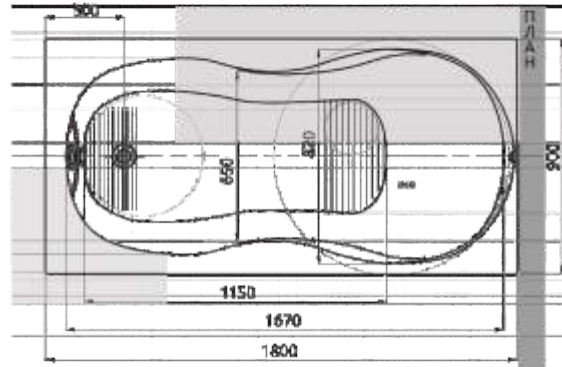

Материал сантех. акрил
Высота 71 см
Глубина 50 см
Длина 180 см
Внутр. размер дна 115 см
Внутр. размер ванны 167 см
Ширина 90 см
Внутренняя ширина 82 см
Макс. емкость 280 л
Фронтальный экран 1 шт.
Боковой экран 2 шт.
Кол-во форсунок 6 шт.
Вес 60 кг