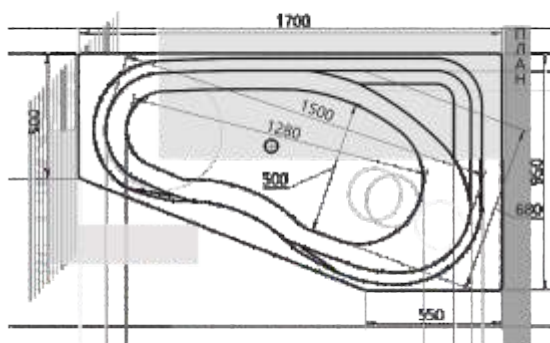

Материал сантех. акрил
Высота 64–67 см
Глубина 46,5 см
Длина 170 см
Внутр. размер дна 128 см
Внутр. размер ванны 150 см
Ширина 95 см
Внутренняя ширина 68 см
Макс. емкость 215 л
Фронтальный экран 1 шт.
Боковой экран 1 шт.
Кол-во боковых форсунок 6 шт.
Вес 45 кг