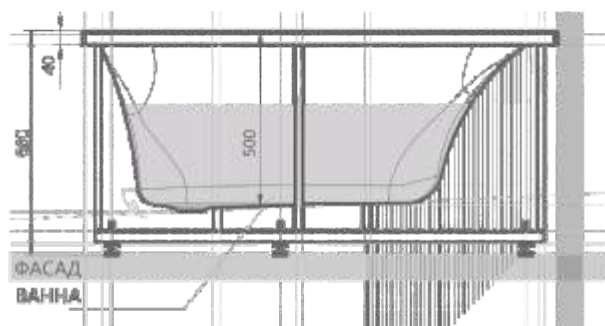

20 ЛЕТ
ГАРАНТИЯ НА
НАШ ТОВАР

ЛУЧШЕЕ
ЕВРОПЕЙСКОЕ
КАЧЕСТВО

СОВРЕМЕННЫЙ
ИТАЛЬЯНСКИЙ
ДИЗАЙН

АЛЬФА 01

Материал сантех. акрил
 Высота 66 см
 Глубина 51 см
 Длина 140/150/170 см
 Внутр. размер дна 87,5/97,5/113 см
 Внутр. размер ванны 128/138/158 см
 Ширина 70 см
 Внутренняя ширина 60 см
 Макс. емкость 220/250/280 л
 Фронтальный экран 1 шт.
 Боковой экран 2 шт.
 Кол-во боковых форсунок 6 шт.
 Вес 37/40/45 кг