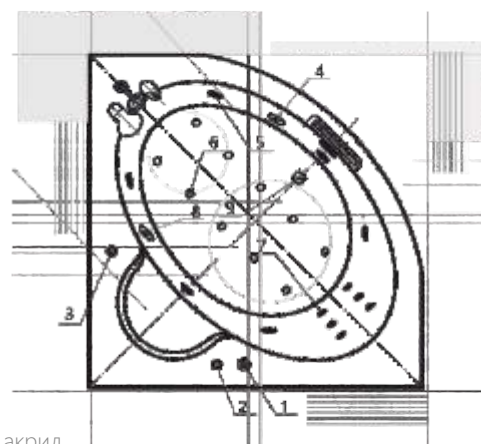

КАЛИПСО 25

Материал сантех. акрил
Высота 63–66 см
Глубина 46 см
Длина 146 см
Внутр. размер дна 106 см
Внутр. размер ванны 146 см
Ширина 146 см
Внутренняя ширина 93 см
Макс. емкость 310 л
Фронтальный экран 1 шт.
Кол-во боковых форсунок 6 шт.
Вес 60 кг