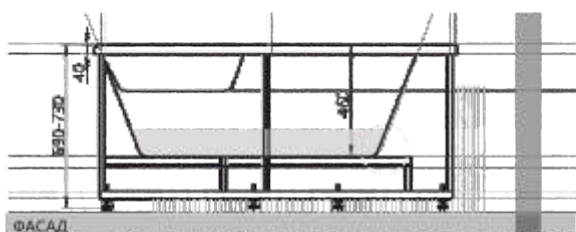

ПОЛАРИС

27

Материал сантех. акрил
Высота 69–73 см
Глубина 46 см
Длина 138,5 см
Внутр. размер дна 110 см
Внутр. размер ванны 148 см
Ширина 138,5 см
Внутренняя ширина 78,5 см
Макс. емкость 220 л
Фронтальный экран 1 шт.
Кол-во боковых форсунок 6 шт.
Вес 45 кг