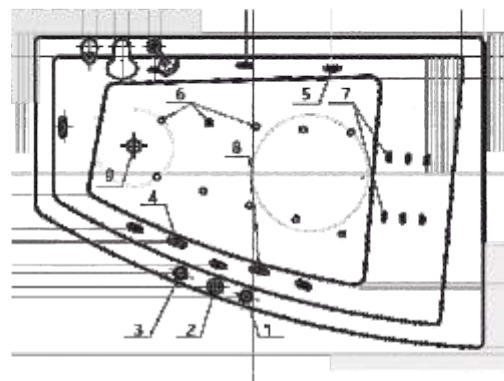

Материал сантех. акрил
Высота 65–68 см
Глубина 47 см
Длина 180 см
Внутр. размер дна 115 см
Внутр. размер ванны 164 см
Ширина 125/70 см
Внутренняя ширина 106 см
Макс. емкость 340 л
Фронтальный экран 1 шт.
Боковой экран 1 шт.
Кол-во боковых форсунок 6 шт.
Вес 80 кг