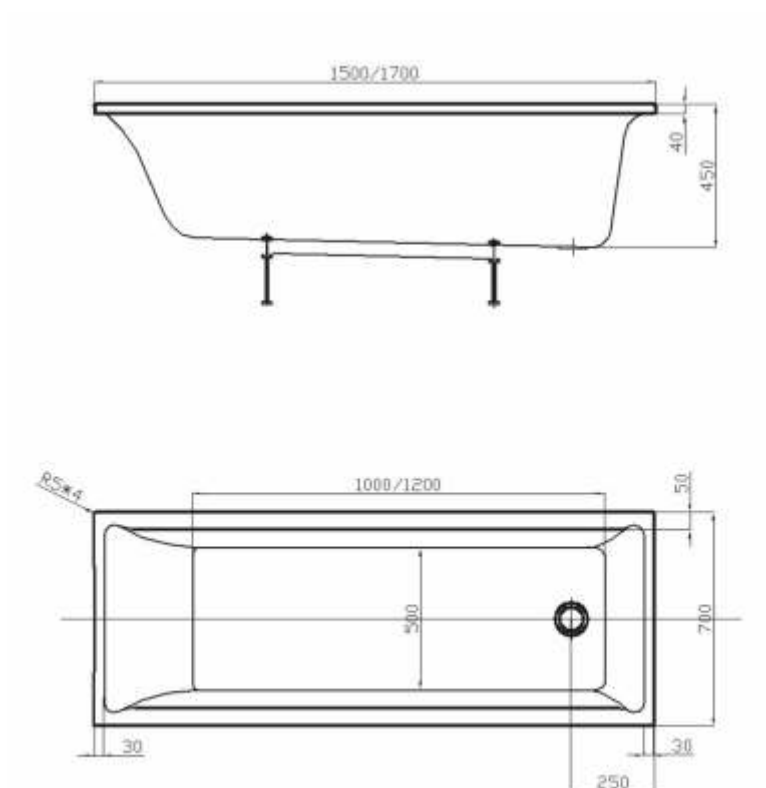

ЛАЙМА

36

Материал сантех. акрил
Высота 61 см
Глубина 45 см
Длина 150/170 см
Внутр. размер дна 100/120 см
Внутр. размер ванны 128/148 см
Ширина 70 см
Внутр. ширина 54 см
Макс. емкость 230/260 л
Фронтальный экран 1 шт.
Вес 34/37 кг