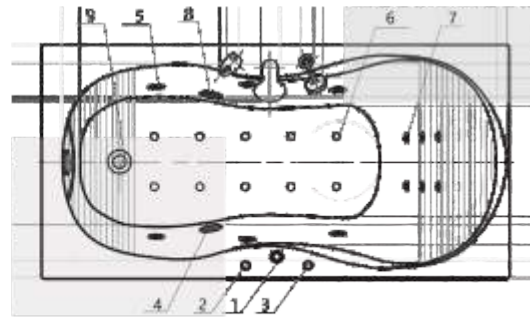

Материал сантех. акрил
Высота 71 см
Глубина 50 см
Длина 180 см
Внутр. размер дна 115 см
Внутр. размер ванны 167 см
Ширина 90 см
Внутренняя ширина 82 см
Макс. емкость 280 л
Фронтальный экран 1 шт.
Боковой экран 2 шт.
Кол-во форсунок 6 шт.
Вес 60 кг