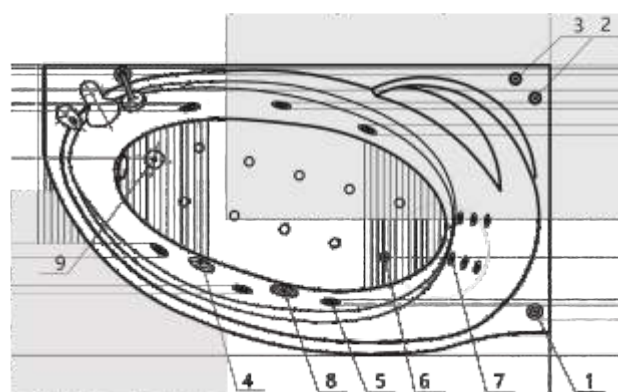

ВИРГО 17

150 x 100
ЛЕВАЯ/ПРАВАЯ

БЕТТА 18

Материал сантех. акрил
 Высота 67 см
 Глубина 47 см
 Длина 150/160/170 см
 Внутр. размер дна 92/107/113 см
 Внутр. размер ванны 142/150/160 см
 Ширина 95/97/97 см
 Внутренняя ширина 81 см
 Макс. емкость 185/210/225 л
 Фронтальный экран 1 шт.
 Кол-во боковых форсунок 6 шт.
 Вес 40/43/45 кг