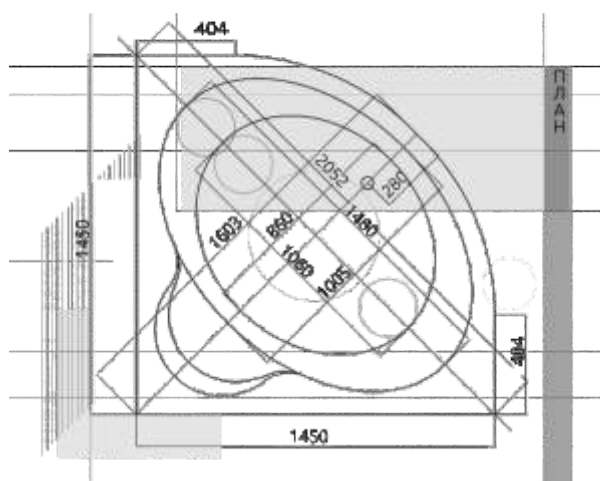

180 x 80

Материал сантех. акрил
 Высота 61 см
 Глубина 47 см
 Длина 170 см
 Внутр. размер дна 104 см
 Внутр. размер ванны 151 см
 Ширина 80,5 см
 Внутренняя ширина 56,5 см
 Макс. емкость 235 л
 Фронтальный экран 1 шт.
 Боковой экран 2 шт.
 Кол-во форсунок 6 шт.
 Вес 40 кг

ЮПИТЕР

29

Материал сантех. акрил
 Высота 66–68 см
 Глубина 50 см
 Длина 150 см
 Внутр. размер дна 126 см
 Внутр. размер ванны 146 см
 Ширина 150 см
 Внутренняя ширина дна 106,5 см
 Внутренняя ширина ванны 119 см
 Макс. емкость 440 л
 Фронтальный экран 1 шт.
 Кол-во боковых форсунок 8 шт.
 Вес 60 кг

ДИВА 34

Материал сантех. акрил
 Высота 63 см
 Глубина 47 см
 Длина 150/160/170 см
 Внутр. размер дна 92/102/112 см
 Внутр. размер ванны 137/147/157 см
 Ширина 90 см
 Внутренняя ширина 78 см
 Макс. емкость 250/280/290 л
 Фронтальный экран 1 шт.
 Вес 40/42/45 кг
 Правая/левая

150 x 90
160 x 90
170 x 90
ЛЕВАЯ/ПРАВЯЯ

Eco
Friendly

УМА 35

Материал сантех. акрил
 Высота 66 см
 Глубина 49 см
 Длина 145 см
 Внутр. размер дна 106 см
 Внутр. размер ванны 148 см
 Ширина 145 см
 Внутр. ширина 105 см
 Макс. емкость 335 л
 Фронтальный экран 1 шт.
 Вес 60 кг