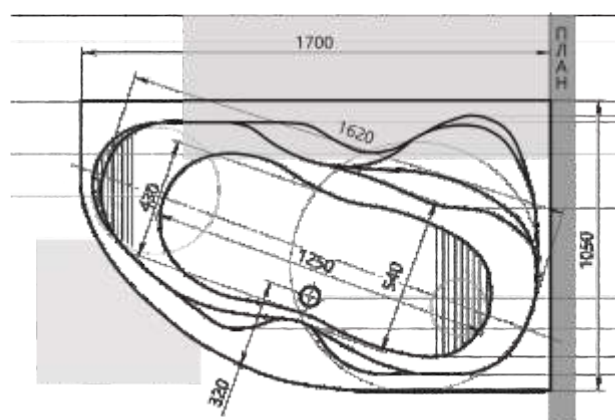

Экран для ванны состоит из трех элементов
 Фронтальный экран плюс два боковых экрана правый/левый
 Боковой экран заказывается отдельно.

180 x 95

170 x 105
ЛЕВАЯ/ПРАВЯЯ

ВЕГА 15

Материал сантех. акрил
 Высота 67 см
 Глубина 45 см
 Длина 170 см
 Внутр. размер дна 125 см
 Внутр. размер ванны 162 см
 Ширина 105 см
 Внутренняя ширина 54 см
 Максимальная ёмкость 270 л
 Фронтальный экран 1 шт.
 Кол-во форсунок 6 шт.
 Вес 45 кг