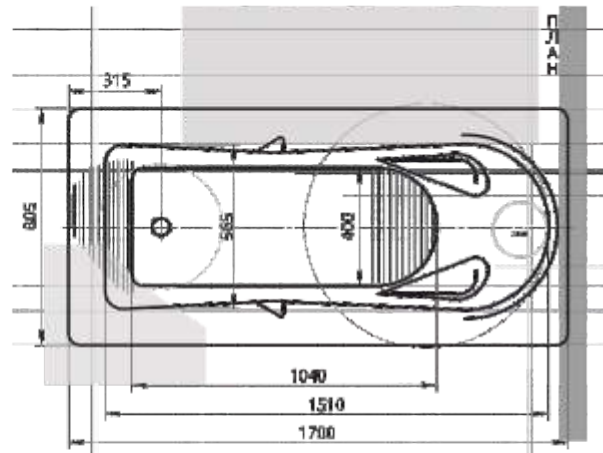

АФРОДИТА

02

150 x 70
170 x 70

Материал сантех. акрил
 Высота 65–68 см
 Глубина 47 см
 Длина 180 см
 Внутр. размер дна 110 см
 Внутр. размер ванны 164 см
 Ширина 90 см
 Внутренняя ширина 73 см
 Макс. емкость 300 л
 Фронтальный экран 1 шт.
 Боковой экран 2 шт.
 Кол-во боковых форсунок 6 шт.
 Вес 70 кг

ГЕЛИОС 03

180 x 90

ЕВРОПА

04

Материал сантех. акрил
 Высота 64,5–75 см
 Глубина 51 см
 Длина 180 см
 Внутр. размер дна 124 см
 Внутр. размер ванны 169 см
 Ширина 80 см
 Внутренняя ширина 56 см
 Макс. емкость 270 л
 Фронтальный экран 1 шт.
 Боковой экран 2 шт.
 Кол-во боковых форсунок 6 шт.
 Вес 60 кг

180 x 80

Материал сантех. акрил
 Высота 61 см
 Глубина 47 см
 Длина 170 см
 Внутр. размер дна 104 см
 Внутр. размер ванны 151 см
 Ширина 80,5 см
 Внутренняя ширина 56,5 см
 Макс. емкость 235 л
 Фронтальный экран 1 шт.
 Боковой экран 2 шт.
 Кол-во форсунок 6 шт.
 Вес 40 кг

ЛЕДА 05

170 x 80

ЛЕЯ 06

Материал сантех. акрил
 Высота 61 см
 Глубина 42 см
 Длина 170 см
 Внутр. размер дна 116 см
 Внутр. размер ванны 154 см
 Ширина 75 см
 Внутренняя ширина 53 см
 Макс. емкость 240 л
 Фронтальный экран 1 шт.
 Боковой экран 2 шт.
 Кол-во форсунок 6 шт.
 Вес 44 кг