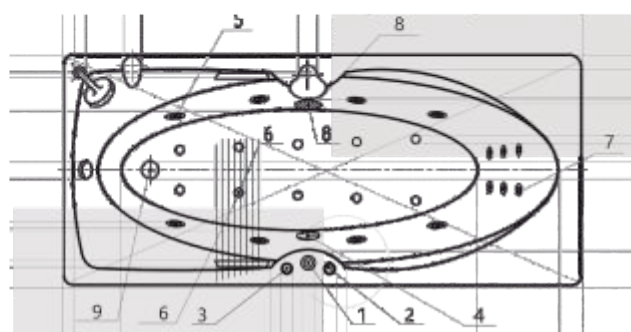

ГЕЛИОС 03

180 x 90

ЕВРОПА

04

Материал сантех. акрил
 Высота 64,5–75 см
 Глубина 51 см
 Длина 180 см
 Внутр. размер дна 124 см
 Внутр. размер ванны 169 см
 Ширина 80 см
 Внутренняя ширина 56 см
 Макс. емкость 270 л
 Фронтальный экран 1 шт.
 Боковой экран 2 шт.
 Кол-во боковых форсунок 6 шт.
 Вес 60 кг