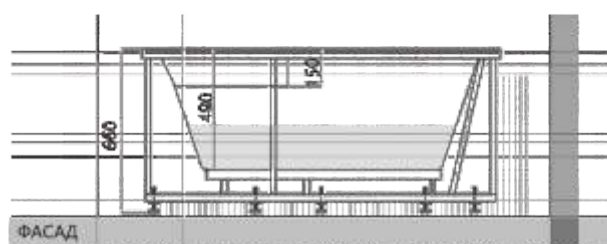

УМА 35

Материал сантех. акрил
Высота 66 см
Глубина 49 см
Длина 145 см
Внутр. размер дна 106 см
Внутр. размер ванны 148 см
Ширина 145 см
Внутр. ширина 105 см
Макс. емкость 335 л
Фронтальный экран 1 шт.
Вес 60 кг