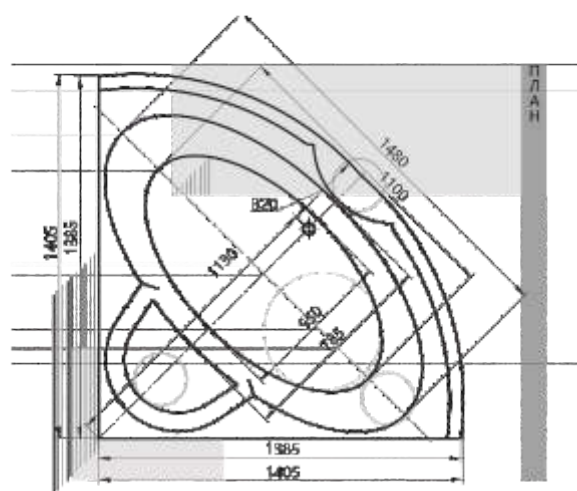

150 x 75
160 x 75
170 x 75
180 x 85
190 x 90

ДОРАДО 10

Материал сантех. акрил
 Высота 67–70 см
 Глубина 47 см
 Длина 190 см
 Внутр. размер дна 118 см
 Внутр. размер ванны 166 см
 Ширина 130 см
 Внутренняя ширина 98 см
 Макс. емкость 520 л
 Фронтальный экран 2 шт.
 Боковой экран 2 шт.
 Кол-во боковых форсунок 8 шт.
 Вес 110 кг

ОРАКУЛ 23

180 x 125
ЛЕВАЯ/ПРАВАЯ

ГАЛАТЕЯ

24

Материал сантех. акрил
 Высота 67 см
 Глубина 47 см
 Длина 135 см
 Внутр. размер дна 92 см
 Внутр. размер ванны 146 см
 Ширина 135 см
 Внутренняя ширина 80 см
 Макс. емкость 270 л
 Фронтальный экран 1 шт.
 Кол-во боковых форсунок 6 шт.
 Вес 50 кг

146 x 146

ЛИРА 26

Материал сантех. акрил
 Высота 65–68 см
 Глубина 50 см
 Длина 148 см
 Внутр. размер дна 125 см
 Внутр. размер ванны 155 см
 Ширина 148 см
 Внутренняя ширина 90 см
 Макс. емкость 320 л
 Фронтальный экран 1 шт.
 Кол-во боковых форсунок 6 шт.
 Вес 60 кг

148 x 148

ПОЛАРИС

27

Материал сантех. акрил
 Высота 69–73 см
 Глубина 46 см
 Длина 138,5 см
 Внутр. размер дна 110 см
 Внутр. размер ванны 148 см
 Ширина 138,5 см
 Внутренняя ширина 78,5 см
 Макс. емкость 220 л
 Фронтальный экран 1 шт.
 Кол-во боковых форсунок 6 шт.
 Вес 45 кг