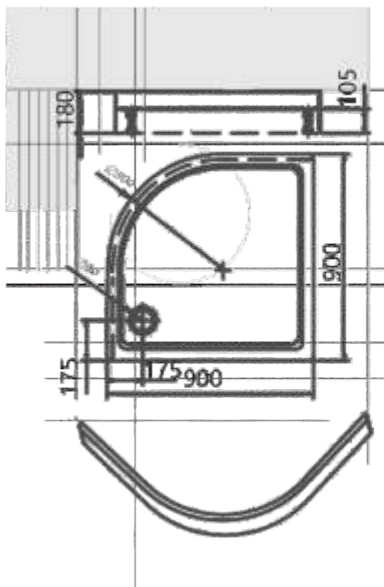

Форма – полукруглый
Размер 90x90 см
Высота 7,5 см
Вес 48 кг

Поддон из минерального литья:
– бесшумный;
– прост в установке;

– является очень прочным и стойким к воздействию внешних факторов.