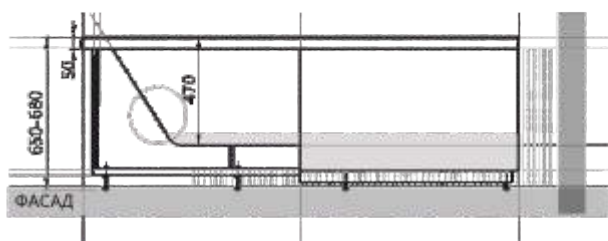

Материал сантех. акрил
Высота 65–68 см
Глубина 47 см
Длина 190 см
Внутр. размер дна 110 см
Внутр. размер ванны 170 см
Ширина 90 см
Внутренняя ширина 70 см
Макс. емкость 315 л
Фронтальный экран 1 шт.
Боковой экран 2 шт.*
Кол-во боковых форсунок 6 шт.
Вес 80 кг

Экран для ванны состоит из трех элементов
Фронтальный экран плюс два боковых экрана правый/левый
Боковой экран заказывается отдельно.