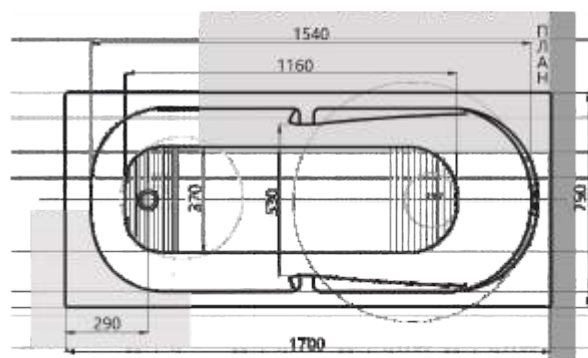

ГЕЛИОС 03

180 x 90

ЕВРОПА

04

Материал сантех. акрил
 Высота 64,5–75 см
 Глубина 51 см
 Длина 180 см
 Внутр. размер дна 124 см
 Внутр. размер ванны 169 см
 Ширина 80 см
 Внутренняя ширина 56 см
 Макс. емкость 270 л
 Фронтальный экран 1 шт.
 Боковой экран 2 шт.
 Кол-во боковых форсунок 6 шт.
 Вес 60 кг

180 x 80

Материал сантех. акрил
 Высота 61 см
 Глубина 47 см
 Длина 170 см
 Внутр. размер дна 104 см
 Внутр. размер ванны 151 см
 Ширина 80,5 см
 Внутренняя ширина 56,5 см
 Макс. емкость 235 л
 Фронтальный экран 1 шт.
 Боковой экран 2 шт.
 Кол-во форсунок 6 шт.
 Вес 40 кг

ЛЕДА 05

170 x 80

ЛЕЯ 06

Материал сантех. акрил
 Высота 61 см
 Глубина 42 см
 Длина 170 см
 Внутр. размер дна 116 см
 Внутр. размер ванны 154 см
 Ширина 75 см
 Внутренняя ширина 53 см
 Макс. емкость 240 л
 Фронтальный экран 1 шт.
 Боковой экран 2 шт.
 Кол-во форсунок 6 шт.
 Вес 44 кг