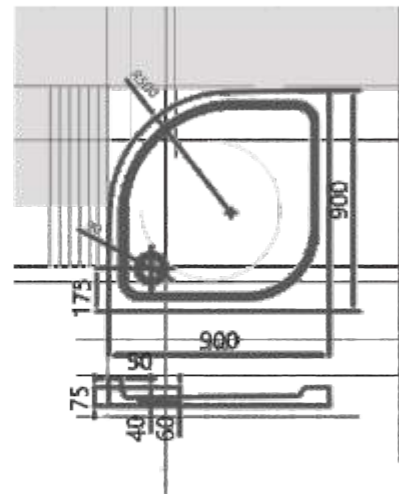

Форма – полукруглый
Размер 90x90 см
Высота 7,5 см
Вес 48 кг

Поддон из минерального литья:
– бесшумный;
– прост в установке;

– является очень прочным и стойким к воздействию внешних факторов.