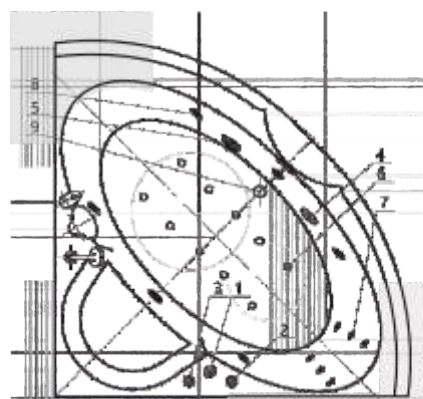

146 x 146

ЛИРА 26

Материал сантех. акрил
 Высота 65–68 см
 Глубина 50 см
 Длина 148 см
 Внутр. размер дна 125 см
 Внутр. размер ванны 155 см
 Ширина 148 см
 Внутренняя ширина 90 см
 Макс. емкость 320 л
 Фронтальный экран 1 шт.
 Кол-во боковых форсунок 6 шт.
 Вес 60 кг

148 x 148

ПОЛАРИС

27

Материал сантех. акрил
 Высота 69–73 см
 Глубина 46 см
 Длина 138,5 см
 Внутр. размер дна 110 см
 Внутр. размер ванны 148 см
 Ширина 138,5 см
 Внутренняя ширина 78,5 см
 Макс. емкость 220 л
 Фронтальный экран 1 шт.
 Кол-во боковых форсунок 6 шт.
 Вес 45 кг