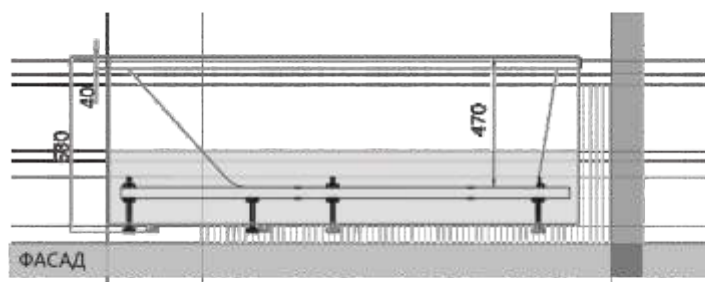

ДИВА 34

Материал сантех. акрил
 Высота 63 см
 Глубина 47 см
 Длина 150/160/170 см
 Внутр. размер дна 92/102/112 см
 Внутр. размер ванны 137/147/157 см
 Ширина 90 см
 Внутренняя ширина 78 см
 Макс. емкость 250/280/290 л
 Фронтальный экран 1 шт.
 Вес 40/42/45 кг
 Правая/левая