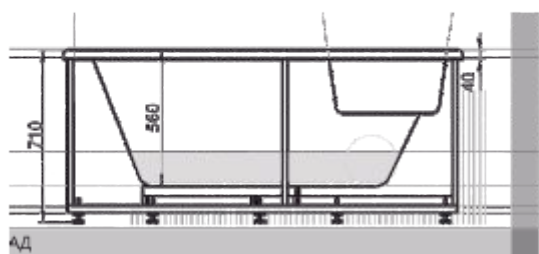

155 x 155

164 x 164

СИРИУС

28

Материал сантех. акрил
 Высота 71 см
 Глубина 56 см
 Длина 164 см
 Внутр. размер дна 113 см
 Внутр. размер ванны 167 см
 Ширина 164 см
 Внутренняя ширина 113 см
 Макс. емкость 460 л
 Фронтальный экран 1 шт.
 Кол-во боковых форсунок 6 шт.
 Вес 80 кг

ЮПИТЕР

29

Материал сантех. акрил
 Высота 66–68 см
 Глубина 50 см
 Длина 150 см
 Внутр. размер дна 126 см
 Внутр. размер ванны 146 см
 Ширина 150 см
 Внутренняя ширина дна 106,5 см
 Внутренняя ширина ванны 119 см
 Макс. емкость 440 л
 Фронтальный экран 1 шт.
 Кол-во боковых форсунок 8 шт.
 Вес 60 кг