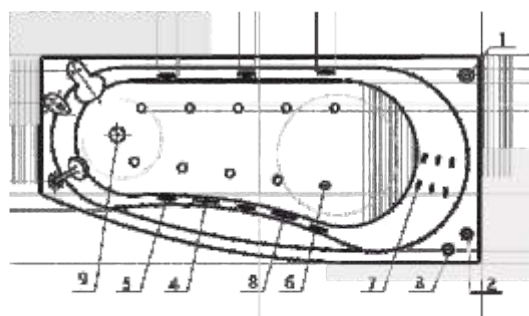

МЕДЕЯ 19

170 x 95
ЛЕВАЯ/ПРАВАЯ

160 x 75
ЛЕВАЯ/ПРАВАЯ

ПАНДОРА 20

Материал сантех. акрил
 Высота 67–71 см
 Глубина 46 см
 Длина 160 см
 Внутр. размер дна 127 см
 Внутр. размер ванны 148,5 см
 Ширина 75 см
 Внутренняя ширина 64 см
 Макс. емкость 200 л
 Фронтальный экран 1 шт.
 Боковой экран 1 шт.
 Кол-во боковых форсунок 6 шт.
 Вес 45 кг