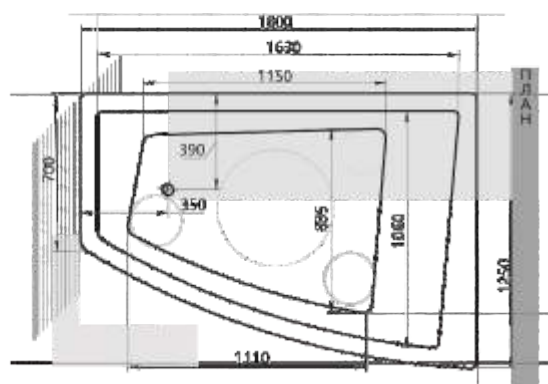

МЕДЕЯ 19

170 x 95
ЛЕВАЯ/ПРАВАЯ

160 x 75
ЛЕВАЯ/ПРАВАЯ

ПАНДОРА 20

Материал сантех. акрил
 Высота 67–71 см
 Глубина 46 см
 Длина 160 см
 Внутр. размер дна 127 см
 Внутр. размер ванны 148,5 см
 Ширина 75 см
 Внутренняя ширина 64 см
 Макс. емкость 200 л
 Фронтальный экран 1 шт.
 Боковой экран 1 шт.
 Кол-во боковых форсунок 6 шт.
 Вес 45 кг

158 x 110
ЛЕВАЯ/ПРАВВАЯ

Материал сантех. акрил
 Высота 63 см
 Глубина 49 см
 Длина 170 см
 Внутр. размер дна 116 см
 Внутр. размер ванны 150 см
 Ширина 100/110 см
 Внутренняя ширина 82 см
 Макс. емкость 270 л
 Фронтальный экран 1 шт.
 Кол-во боковых форсунок 6 шт.
 Вес 65 кг

АЯКС 2 22

170 x 100
ЛЕВАЯ/ПРАВВАЯ

Материал сантех. акрил
 Высота 65–68 см
 Глубина 47 см
 Длина 180 см
 Внутр. размер дна 115 см
 Внутр. размер ванны 164 см
 Ширина 125/70 см
 Внутренняя ширина 106 см
 Макс. емкость 340 л
 Фронтальный экран 1 шт.
 Боковой экран 1 шт.
 Кол-во боковых форсунок 6 шт.
 Вес 80 кг

ОРАКУЛ 23

180 x 125
ЛЕВАЯ/ПРАВАЯ

ГАЛАТЕЯ

24

Материал сантех. акрил
 Высота 67 см
 Глубина 47 см
 Длина 135 см
 Внутр. размер дна 92 см
 Внутр. размер ванны 146 см
 Ширина 135 см
 Внутренняя ширина 80 см
 Макс. емкость 270 л
 Фронтальный экран 1 шт.
 Кол-во боковых форсунок 6 шт.
 Вес 50 кг