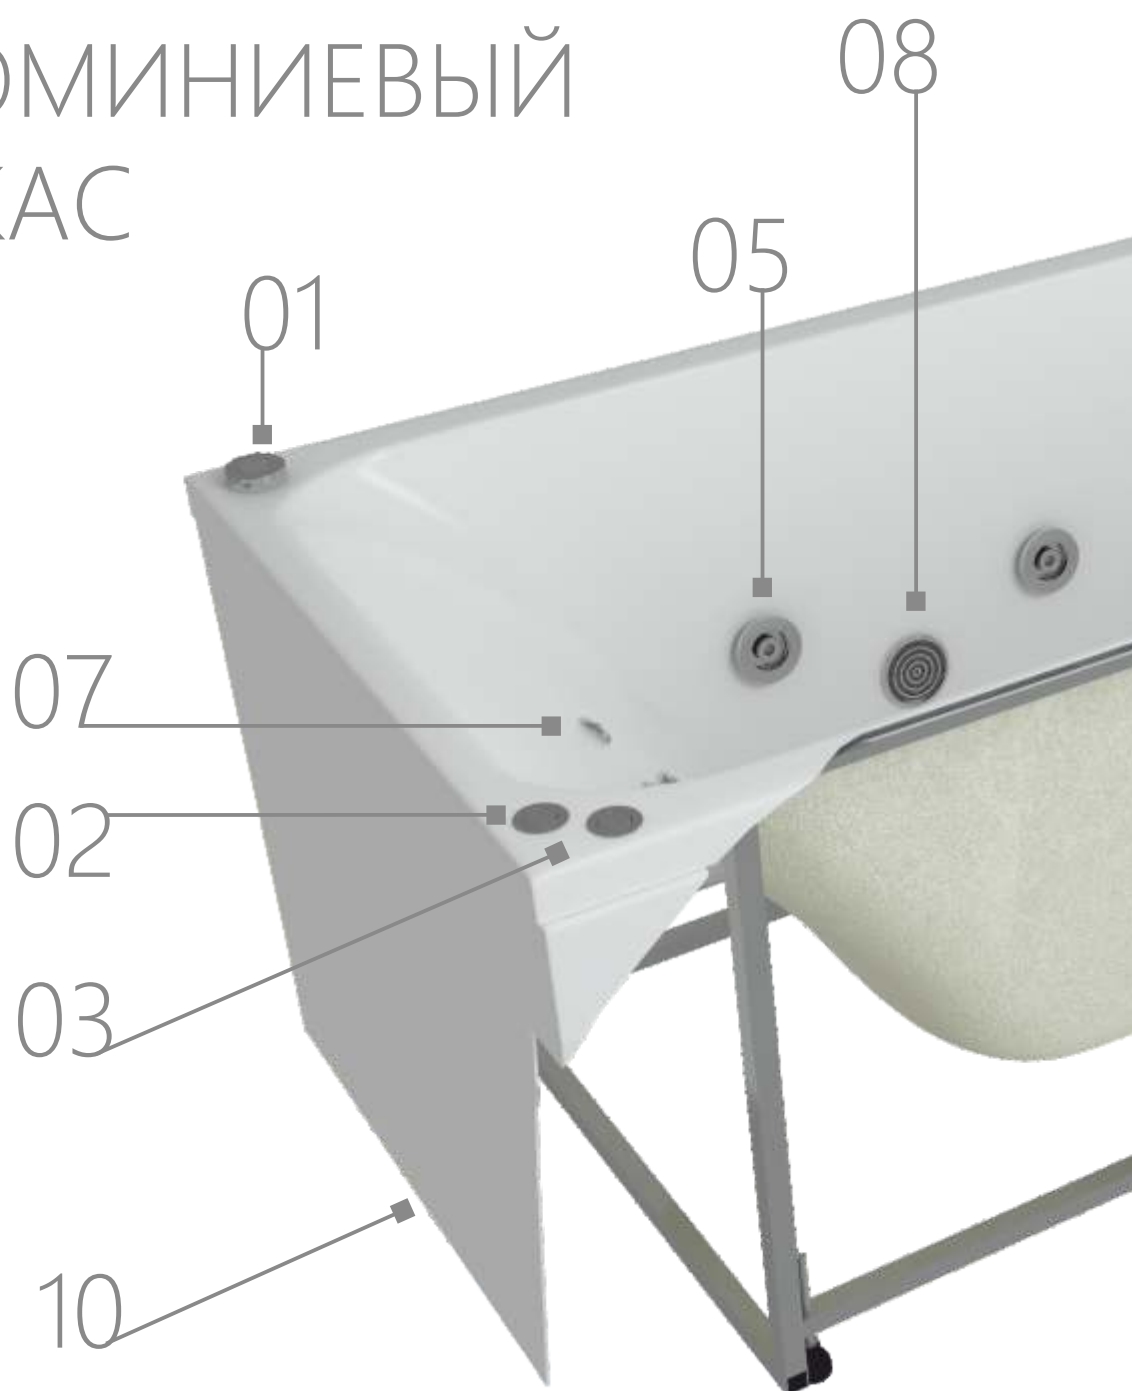

АССОРТИМЕНТ СТАЛЬНЫХ НЕРЖАВЕЮЩИХ КАРНИЗОВ ДЛЯ ШТОР

КАРНИЗЫ ДЛЯ
УГЛОВЫХ ВАНН

КАРНИЗЫ ДЛЯ
ПРЯМОУГОЛЬНЫХ ВАНН

КАРНИЗЫ ДЛЯ
АСИММЕТРИЧНЫХ ВАНН

ГИДРОДЖЕТ

КНОПКА
ВКЛЮЧЕНИЯ
ГИДРОМАССАЖА

ПРЕМИУМ
ГАММА

СТАНДАРТНАЯ
ГАММА

ПЛОСКАЯ
ГАММА

АЭРОДЖЕТ

ПЕРЕКЛЮЧАТЕЛЬ
ГИДРОМАССАЖНОЙ
СИСТЕМЫ

СПИННОЙ
ДЖЕТ

ПУЛЬТ
УПРАВЛЕНИЯ

ХРОМОЛАМПА

АЛЮМИНИЕВЫЙ КАРКАС

Обозначения на схеме деталей ванн «АКВАТЕК»: