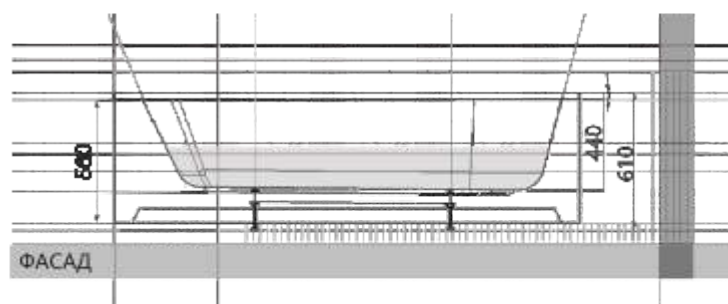

НИКА

33

Материал сантех. акрил
Высота 61 см
Глубина 44 см
Длина 150/160/170 см
Внутр. размер дна 95/109/115 см
Ширина 75 см
Внутренняя ширина 59 см
Макс. емкость 195/220/245 л
Фронтальный экран 1 шт.
Вес 42 кг