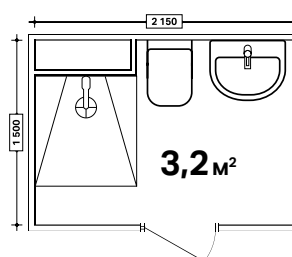

ПЛАНИРОВКИ

Типовые стандартные санузлы могут отличаться друг от друга, как и типовые квартиры многоквартирных домов. И решения по реорганизации пространства зависят от того, санузел какого типа нуждается в реконструкции. Компания Geberit предлагает ряд решений для различных типов санузлов, характерных для российских квартир. Вы можете воспользоваться одним из них или создать на их основе свой собственный проект.

→ 1

→ 6

→ 2

→ 7

→ 3

→ 8

→ 4

→ 9

→ 5

→ 10