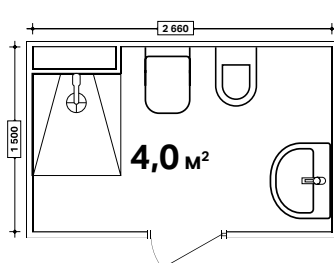

ПЛАНИРОВКИ

Типовые стандартные санузлы могут отличаться друг от друга, как и типовые квартиры многоквартирных домов. И решения по реорганизации пространства зависят от того, санузел какого типа нуждается в реконструкции. Компания Geberit предлагает ряд решений для различных типов санузлов, характерных для российских квартир. Вы можете воспользоваться одним из них или создать на их основе свой собственный проект.

→ 1

→ 6

→ 2

→ 7

→ 3

→ 8

→ 4

→ 9

→ 5

→ 10