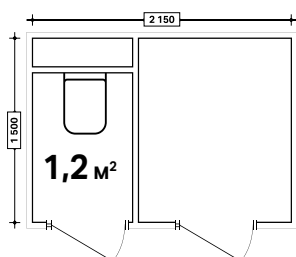

ПЛАНИРОВКИ

Типовые стандартные санузлы могут отличаться друг от друга, как и типовые квартиры многоквартирных домов. И решения по реорганизации пространства зависят от того, санузел какого типа нуждается в реконструкции. Компания Geberit предлагает ряд решений для различных типов санузлов, характерных для российских квартир. Вы можете воспользоваться одним из них или создать на их основе свой собственный проект.

→ 1