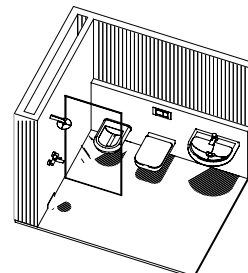

ПЛАНИРОВКИ

Типовые стандартные санузлы могут отличаться друг от друга, как и типовые квартиры многоквартирных домов. И решения по реорганизации пространства зависят от того, санузел какого типа нуждается в реконструкции. Компания Geberit предлагает ряд решений для различных типов санузлов, характерных для российских квартир. Вы можете воспользоваться одним из них или создать на их основе свой собственный проект.

→ 1

→ 6

→ 2

→ 7

→ 3

→ 8

→ 4

→ 9

→ 5

→ 10