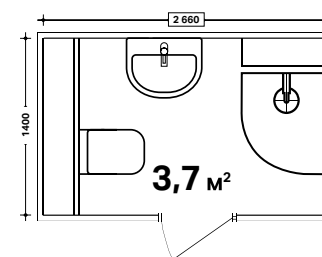

**КОЛЛЕКЦИЯ МЕБЕЛИ
И КЕРАМИКИ GEBERIT ICON:**

- → шкафчик под раковину темно-серый матовый
- → раковина с декоративной мьльницей
- → зеркало с подсветкой
- → унитаз безободковый iCon Rimfree®

← Совмещенный санузел с душной без поддона с душевым каналом Geberit CleanLine и уголком KOLO First