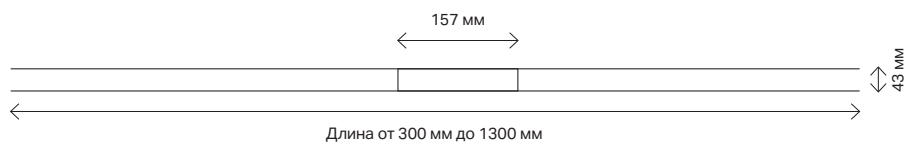

МАТЕРИАЛ

Нержавеющая сталь