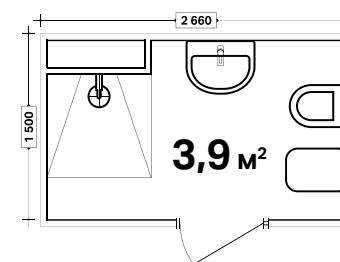

ГЕБЕРИТ СИГМА ПЛАТТЕНБАУ

ИНДИВИДУАЛЬНОЕ ПРОСТРАНСТВО

ДЛЯ ВАС ВАЖНА ИНДИВИДУАЛЬНОСТЬ
В ЛЮБЫХ ДЕТАЛЯХ?

Сантехнический комплект Geberit Sigma Платтенбау для подвесного унитаза и монтажный элемент Geberit Duofix для подвесной раковины – это универсальный способ эффективной реорганизации пространства стандартного санузла и превращения его в практичную и стильную ванную комнату.

→ Совмещенный санузел с душной без поддона с душевым трапом Geberit встраиваемым в стену