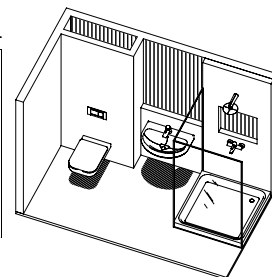

ПЛАНИРОВКИ

Типовые стандартные санузлы могут отличаться друг от друга, как и типовые квартиры многоквартирных домов. И решения по реорганизации пространства зависят от того, санузел какого типа нуждается в реконструкции. Компания Geberit предлагает ряд решений для различных типов санузлов, характерных для российских квартир. Вы можете воспользоваться одним из них или создать на их основе свой собственный проект.

→ 1

→ 6

→ 2

→ 7

→ 3

→ 8

→ 4

→ 9

→ 5

→ 10