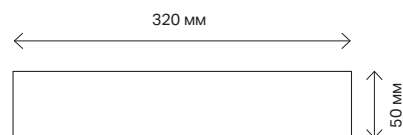

ЦВЕТА И МАТЕРИАЛЫ
ДЕКОРАТИВНОЙ ПАНЕЛИ

Хром глянцевый

Нержавеющая сталь

Альпийский белый