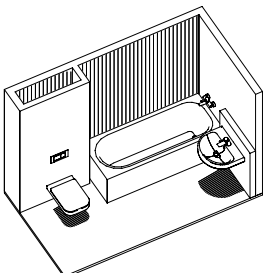

ПЛАНИРОВКИ

Типовые стандартные санузлы могут отличаться друг от друга, как и типовые квартиры многоквартирных домов. И решения по реорганизации пространства зависят от того, санузел какого типа нуждается в реконструкции. Компания Geberit предлагает ряд решений для различных типов санузлов, характерных для российских квартир. Вы можете воспользоваться одним из них или создать на их основе свой собственный проект.

→ 1

→ 6

→ 2

→ 7

→ 3

→ 8

→ 4

→ 9

→ 5

→ 10