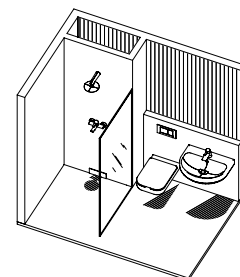

ПЛАНИРОВКИ

Типовые стандартные санузлы могут отличаться друг от друга, как и типовые квартиры многоквартирных домов. И решения по реорганизации пространства зависят от того, санузел какого типа нуждается в реконструкции. Компания Geberit предлагает ряд решений для различных типов санузлов, характерных для российских квартир. Вы можете воспользоваться одним из них или создать на их основе свой собственный проект.

→ 1

→ 6

→ 2

→ 7

→ 3

→ 8

→ 4

→ 9

→ 5

→ 10