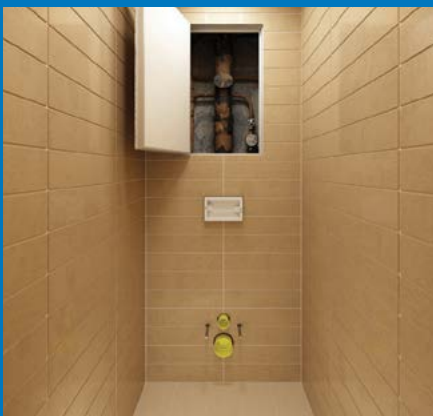

→ 3

Типовой санузел готов к установке новой системы.

→ 4

Монтажный элемент может быть присоединен к любому типу канализационного отвода.

→ 5

Надежность конструкции обеспечивается креплением к задней капитальной стене шахты и полу.

→ 6

Установка сантехнического скрытого лючка для доступа к вентилям и счетчикам.

→ 7

Укладка плитки и затирка стыков.

→ 8

Современный типовой санузел после реконструкции.

КЕРАМИЧЕСКИЕ ИЗДЕЛИЯ И МЕБЕЛЬ ДЛЯ ВАННЫХ КОМНАТ