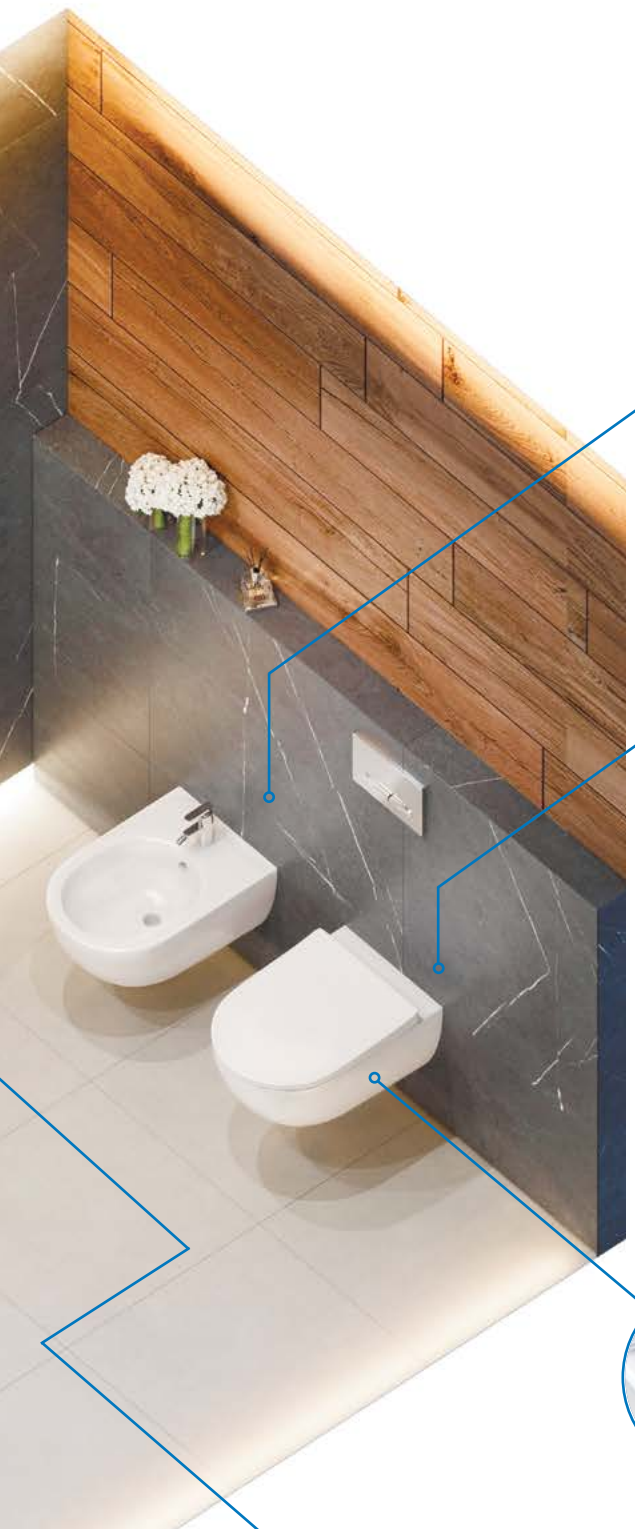

↑
Монтажный элемент
Geberit Duofix для трапа
встраиваемого в стену

↑
Монтажный элемент
Geberit Duofix
для раковины

↑
Кабина квадратная KOLO Next,
закаленное 5 мм прозрачное стекло

ПРЕИМУЩЕСТВА ПОДВЕСНОЙ САНТЕХНИКИ