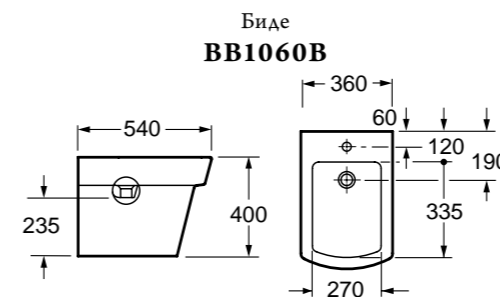

Унитаз с бачком, арматурой бачка и сиденьем
Особенности:
• двухрежимная арматура 3/4,5 литров;
• сливной механизм GEBERIT;
• жёсткая крышка-сиденье из дюропласта, быстросъемное, с механизмом Soft Close;
• слив по всему периметру чаши унитаза;
• бесшумное наполнение, нижний подвод воды к бачку