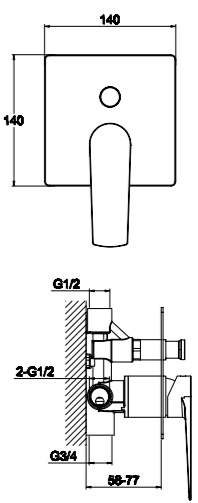

CAR-BASM-CRM
Встраиваемый двухпозиционный смеситель