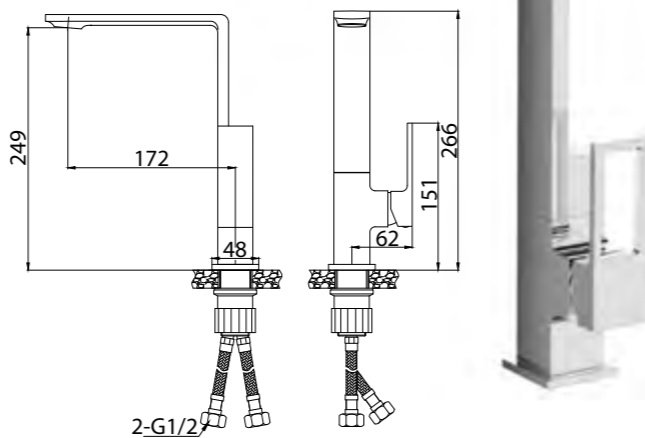

LUC-LAM-CRM
Смеситель для кухни