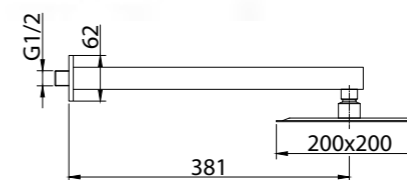

ANCONA-VDI-CRM
Встраиваемый смеситель с переключателем

ANCONA-DFS-CRM
Ручной душ со штуцером с держателем

ROM-VDI-CRM
Встраиваемый смеситель с переключателем

ROM-SLD-CRM
Верхний душ, 25x25x1 см

ROM-DFS-CRM
Ручной душ со штуцером с держателем