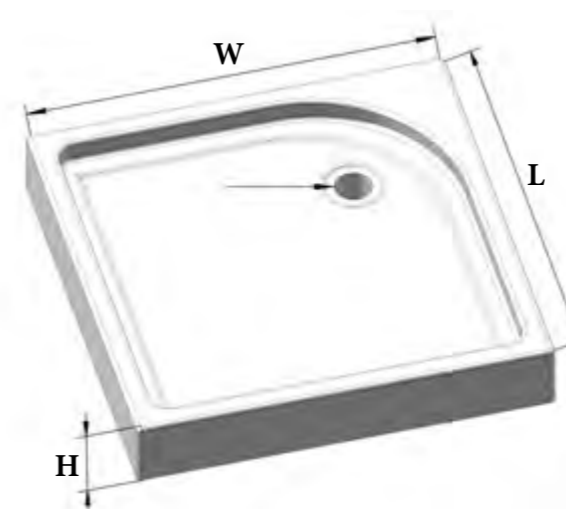

CUBO

сидение BB36A

- Габаритные размеры:
в раскрытом состоянии 374x360x210
в откинутом состоянии 90x360x496
- Максимальная нагрузка 150 кг

Душевые поддоны

Артикул	Длина (L)/ ширина (W), мм	Высота (H), мм	Радиус (R) мм	Диаметр, (D), мм
TRAY-BB-R-80-550-15-W	800x800	150	550	90
TRAY-BB-R-85-550-15-W	850x850	150	550	90
TRAY-BB-R-90-550-15-W	900x900	150	550	90
TRAY-BB-R-95-550-15-W	950x950	150	550	90