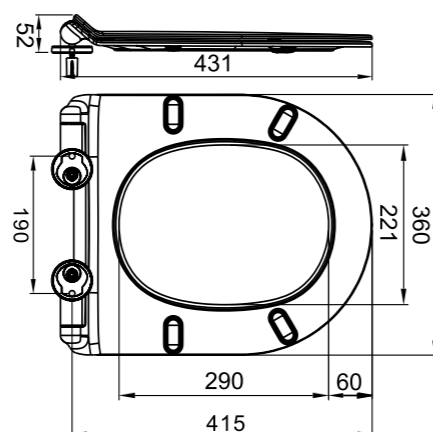

- Жесткая крышка-сиденье из дюропласта с механизмом Soft Close
- Габаритные размеры: 452x368x49
- Подходит для унитазов серий Sfera-R, Tanto

- Жесткая крышка-сиденье из дюропласта с механизмом Soft Close
- Габаритные размеры: 466x349x54
- Подходит для унитазов серий Romano, Dory

BB2111SC

- Жесткая крышка-сиденье из дюропласта с механизмом Soft Close
- Габаритные размеры: 431x360x52
- Подходит для унитазов серий Flay-R, Sfera-R, Tanto, Deluca, Ancona

- Жесткая крышка-сиденье из дюропласта с механизмом Soft Close
- Габаритные размеры: 460x363x56
- Подходит для унитазов серии Alpha

- Жесткая крышка-сиденье из дюропласта с механизмом Soft Close
- Габаритные размеры: 469x356x58
- Подходит для унитазов серии Romano

- Жесткая крышка-сиденье из дюропласта с механизмом Soft Close
- Габаритные размеры: 450x355x50
- Подходит для унитазов серий Romano