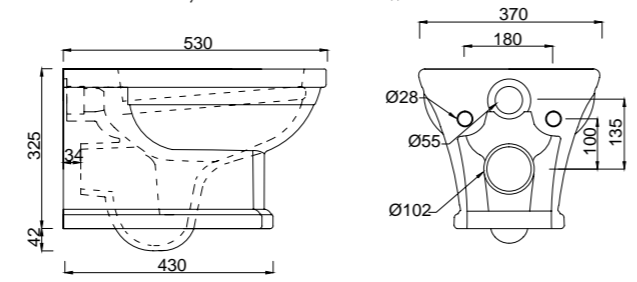

Унитаз подвесной безободковый
BB115CH | BB115SCM-CRM
Чаша унитаза Сидение