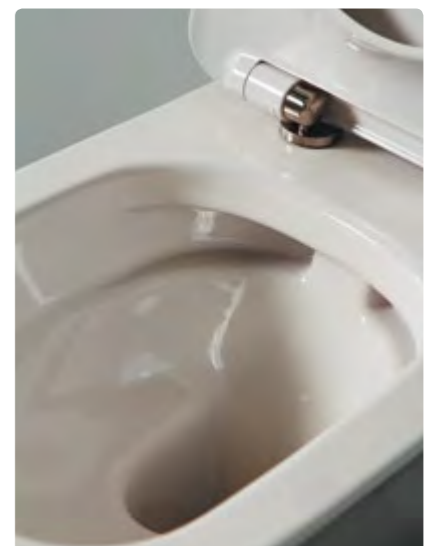

1. **Особенности:**
2. двухрежимная арматура 3/4,5 литров;
   - сливной механизм GEBERIT;
   - горизонтальный выпуск P-Трап;
   - жёсткая крышка-сиденье из дюропласта;
   - слив по всему периметру чаши унитаза;
   - бесшумное наполнение бачка, нижний подвод воды

Унитаз приставной

1. **Особенности:**
2. жёсткая крышка-сиденье из дюропласта, быстросъёмное, с механизмом Soft Close;
   - слив по всему периметру чаши унитаза