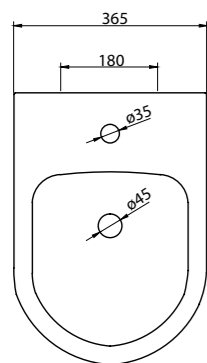

Унитаз подвесной
Особенности:
• жёсткая крышка-сиденье из дюропласта, быстросъемное, с механизмом Soft Close;
* открытый борт (безободковый);
* слив по всему периметру чаши унитаза

Биде подвесное
BB105BH
Биде