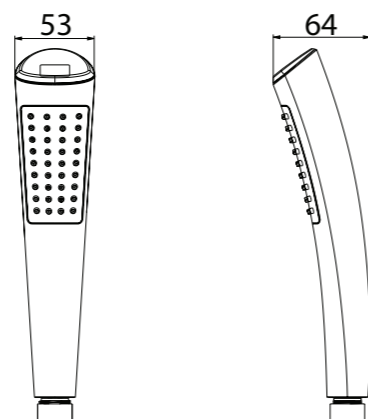

BB-D1LED-CRM
Ручной душ с цифровой и цветовой
индикацией температуры воды