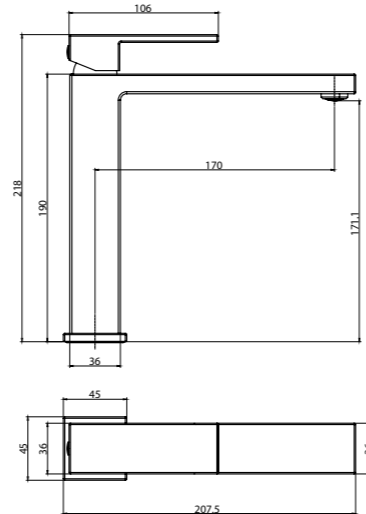

MAG-VASM-CRM
Смеситель для ванны и душа