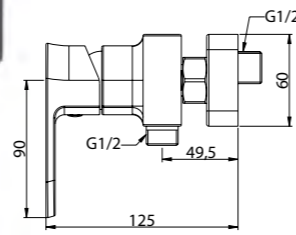

TER-BLM-CRM
Встраиваемый смеситель для раковины