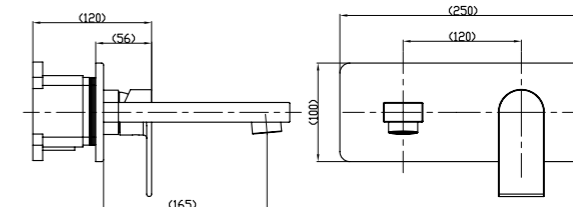

NOV-BLVM-IN
Встраиваемый смеситель для раковины, нержавеющая сталь, исполнение «сатин»