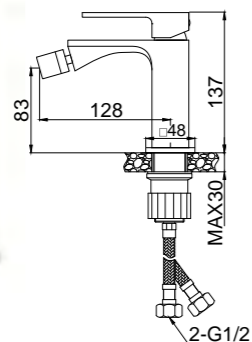

LUC-ESDM-CRM
Смеситель для душа

LUC-BD-CRM
Смеситель на биде

LUC-LAM-CRM
Смеситель для кухни

LUC-DOCM-CRM
Душевая стойка со смесителем
для верхнего и ручного душа.
Диаметр верхнего душа 25 см

Серия **Dory** *new*