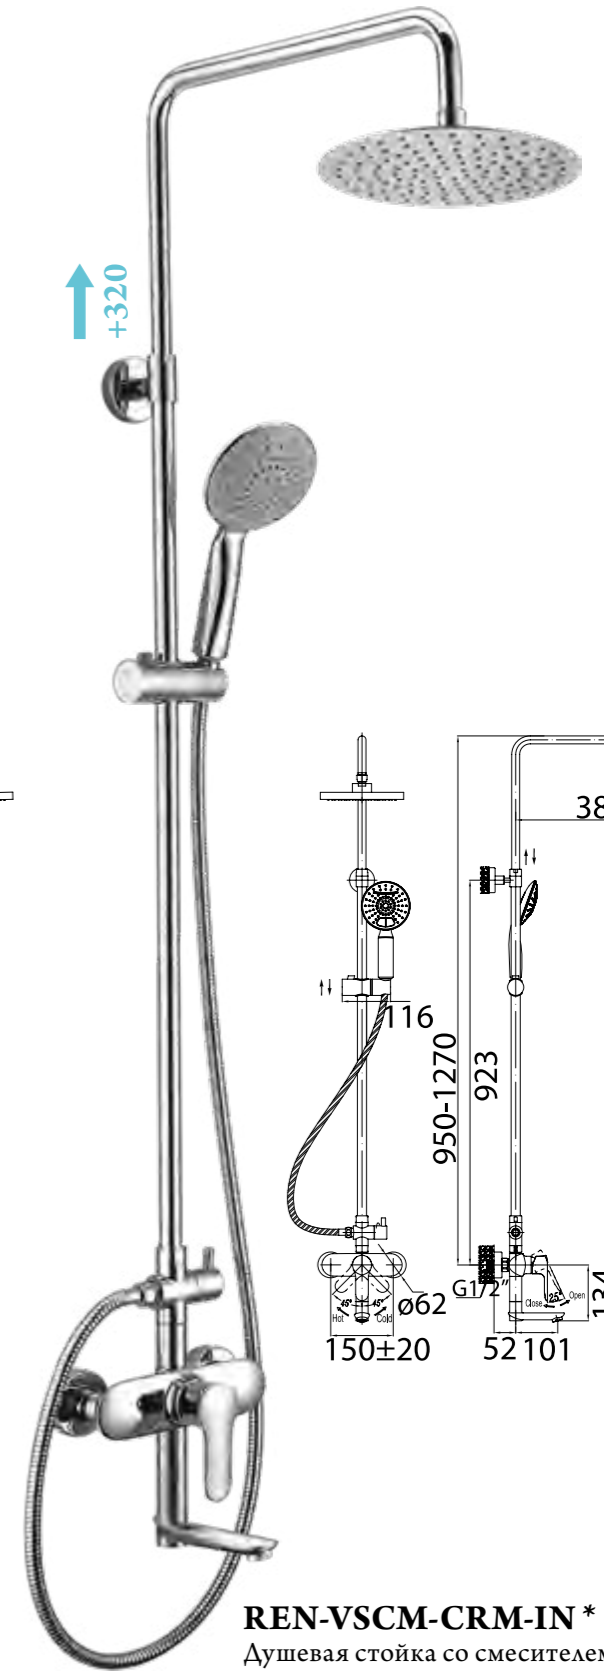

LOY-LAM-CRM
Смеситель для кухни

REN-VSCM-CRM-IN *
Душевая стойка со смесителем для ванны, регулируемым верхним душем в комплекте с ручным душем

↑ +320