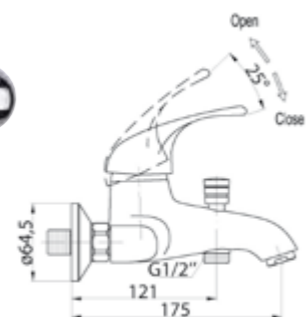

MIL-BASM-CRM
Встраиваемый смеситель для ванны и душа с переключателем

MIL-BD-CRM
Смеситель для биде

COR-LVM-CRM
Смеситель для раковины
без донного клапана

COR-ESDM-CRM
Смеситель для душа

COR-VASM-CRM
Смеситель для ванны и душа