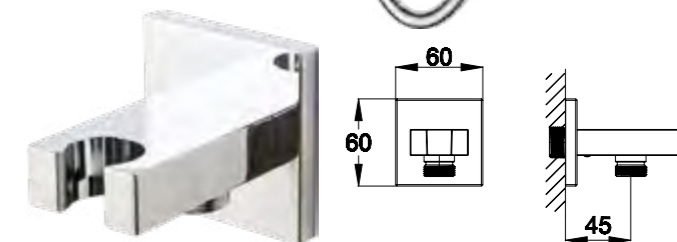

ARL-DIC-CRM
Ручной душ

ARL-HLD-CRM
Держатель ручного душа

BB-FLX120-CRM
Душевой шланг, длина
120 см

ARL-PHD-CRM
Штуцер с держателем ручного душа

ARL-HLD-CRM
Держатель ручного душа

ARL-PG-CRM
Штуцер

CAR-LVM-CRM
Смеситель для раковины