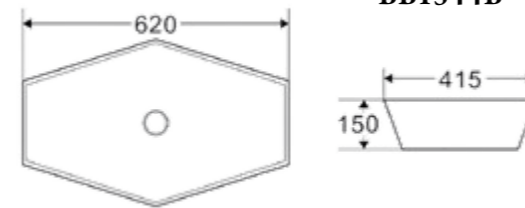

Раковины накладные

круглые и овальные без площадки под смеситель