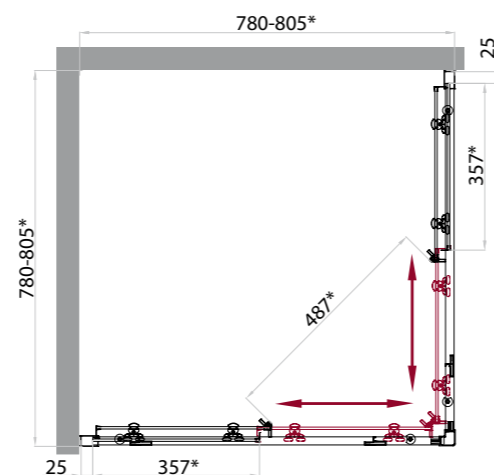

SELA

* Диапазоны регулировок различных вариантов размеров см. в таблице

- две раздвижных двери
- высота 1900 мм
- возможность комплектации поддонами типа А (поддоны приобретаются отдельно)
- герметичность
- ресурс эксплуатации 15 лет или 35 000 циклов открывания
- закалённое стекло, стандарт EN12150-1:2000

Артикул	Условные размеры, мм	Габариты с диапазоном регулировок, мм	Ширина входа, мм	Тип стекла	Толщина стекла, мм
SELA-A-2-80-C(Ch)-Cr	800x800x1900	(780-805)x(780-805)	487	Clear (Chinchilla)	6
SELA-A-2-85-C(Ch)-Cr	850x850x1900	(830-855)x(830-855)	522	Clear (Chinchilla)	6
SELA-A-2-90-C(Ch)-Cr	900x900x1900	(880-905)x(880-905)	557	Clear (Chinchilla)	6
SELA-A-2-95-C(Ch)-Cr	950x950x1900	(930-955)x(930-955)	593	Clear (Chinchilla)	6