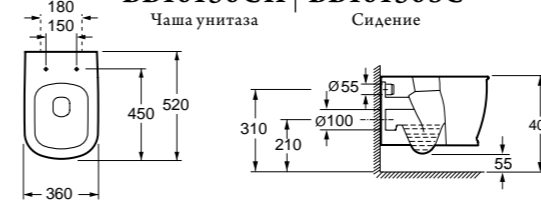

Биде
BB10150B

Унитаз подвесной с сиденьем
Особенности:

- жёсткая крышка-сиденье из дюропласта;
- слив по всему периметру чаши унитаза

Унитаз подвесной безободковый
BB10150CH | **BB10150SC**
 Чаша унитаза | Сиденье