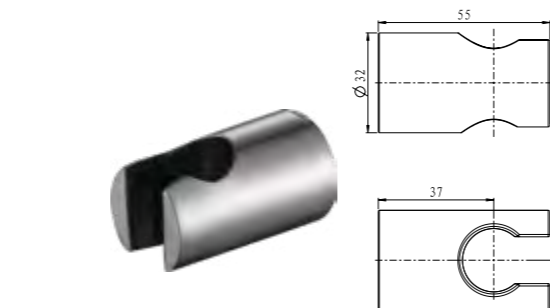

BB-FLX150
Душевой шланг, 150 см

BB-DHL-IN
Штуцер, нержавеющая сталь, исполнение «сатин»

BB-HLD-IN
Держатель ручного душа, нержавеющая сталь, исполнение «сатин»

BB-SA-IN

Душевая штанга, нержавеющая сталь, квадратное сечение, исполнение «сатин»