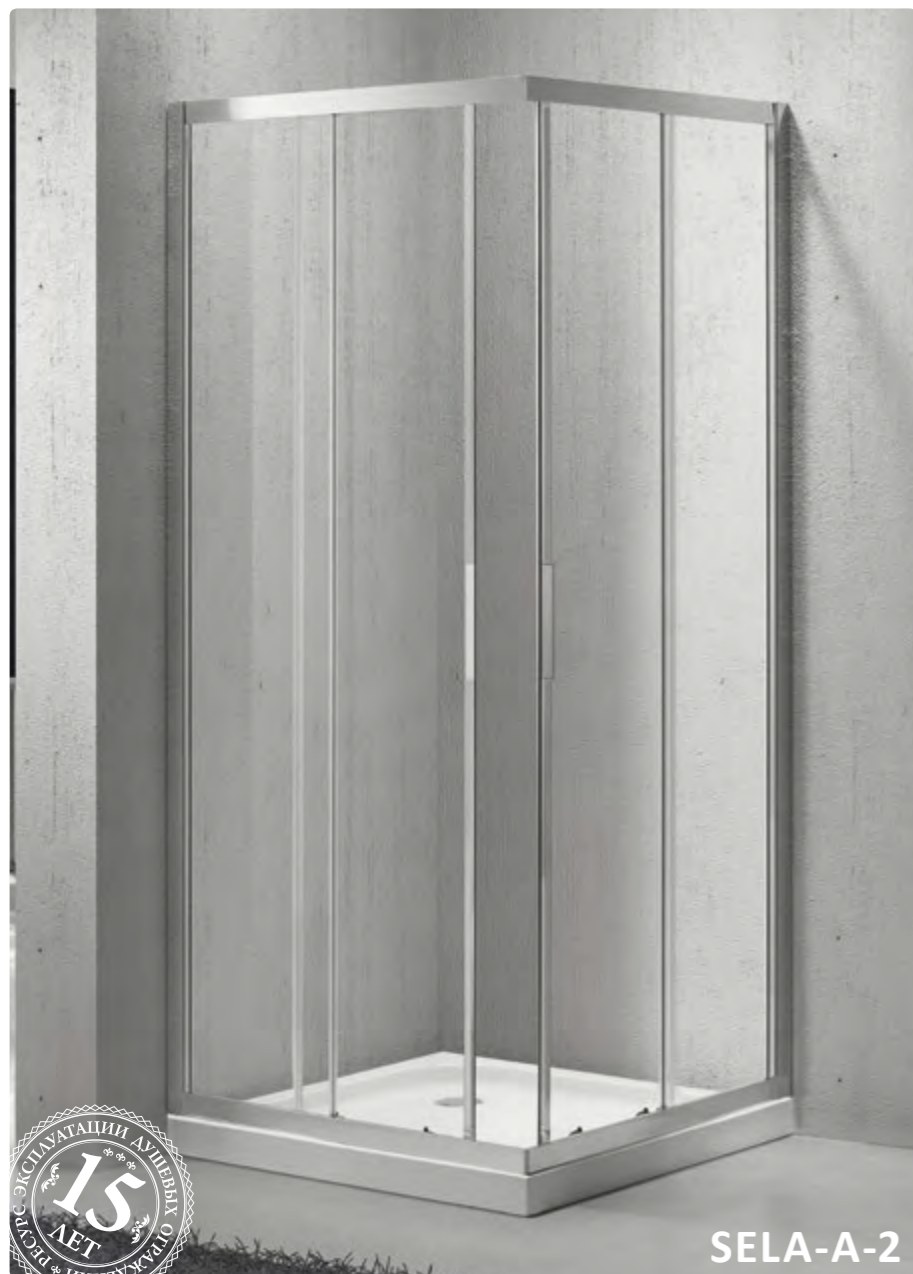

SELA-A-2

SELA

* Диапазоны регулировок различных вариантов размеров см. в таблице

- две раздвижных двери
- высота 1900 мм
- возможность комплектации поддонами типа А (поддоны приобретаются отдельно)
- герметичность
- ресурс эксплуатации 15 лет или 35 000 циклов открывания
- закалённое стекло, стандарт EN12150-1:2000

Артикул	Условные размеры, мм	Габариты с диапазоном регулировок, мм	Ширина входа, мм	Тип стекла	Толщина стекла, мм
SELA-A-2-80-C(Ch)-Cr	800x800x1900	(780-805)x(780-805)	487	Clear (Chinchilla)	6
SELA-A-2-85-C(Ch)-Cr	850x850x1900	(830-855)x(830-855)	522	Clear (Chinchilla)	6
SELA-A-2-90-C(Ch)-Cr	900x900x1900	(880-905)x(880-905)	557	Clear (Chinchilla)	6
SELA-A-2-95-C(Ch)-Cr	950x950x1900	(930-955)x(930-955)	593	Clear (Chinchilla)	6

SELA

* Диапазоны регулировок различных вариантов размеров см. в таблице

- две раздвижных двери
- высота 1900 мм
- возможность комплектации поддонами типа АН (поддон приобретается отдельно)
- герметичность
- ресурс эксплуатации 15 лет или 35 000 циклов открывания
- закалённое стекло, стандарт EN12150-1:2000

Артикул	Условные размеры, мм	Габариты с диапазоном регулировок, мм	Ширина входа, мм	Тип стекла	Толщина стекла, мм
SELA-AH-2-100/80-C(Ch)-Cr	1000x800x1900	(980-1005)x(780-805)	562	Clear (Chinchilla)	6
SELA-AH-2-120/80-C(Ch)-Cr	1200x800x1900	(1180-1205)x(780-805)	562	Clear (Chinchilla)	6
SELA-AH-2-100/90-C(Ch)-Cr	1000x900x1900	(980-1005)x(880-905)	562	Clear (Chinchilla)	6
SELA-AH-2-120/90-C(Ch)-Cr	1200x900x1900	(1180-1205)x(880-905)	562	Clear (Chinchilla)	6