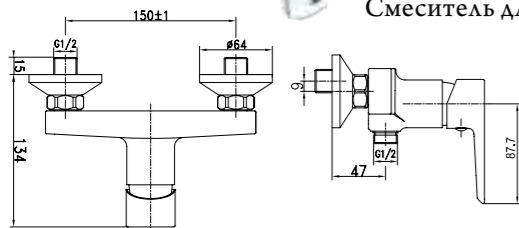

ROW-ESDM-CRM
Смеситель для душа