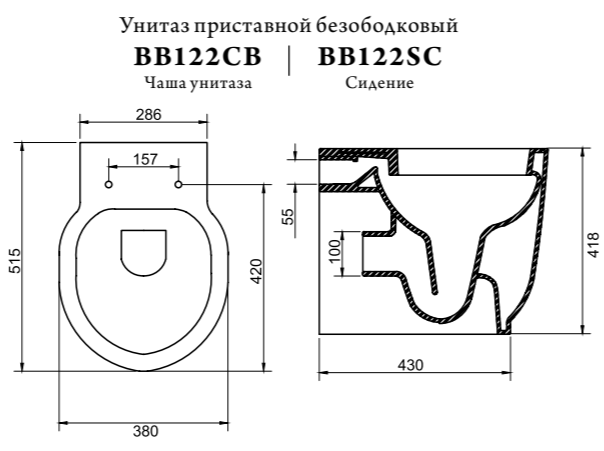

Унитаз с бачком, арматурой бачка и сиденьем
Особенности:
• двухрежимная арматура 3/4,5 литров;
• сливной механизм GEBERIT;
• горизонтальный выпуск P-Tap;
• жёсткая крышка-сиденье из дюропласта;
• слив по всему периметру чаши унитаза;
• бесшумное наполнение бачка, нижний подвод воды