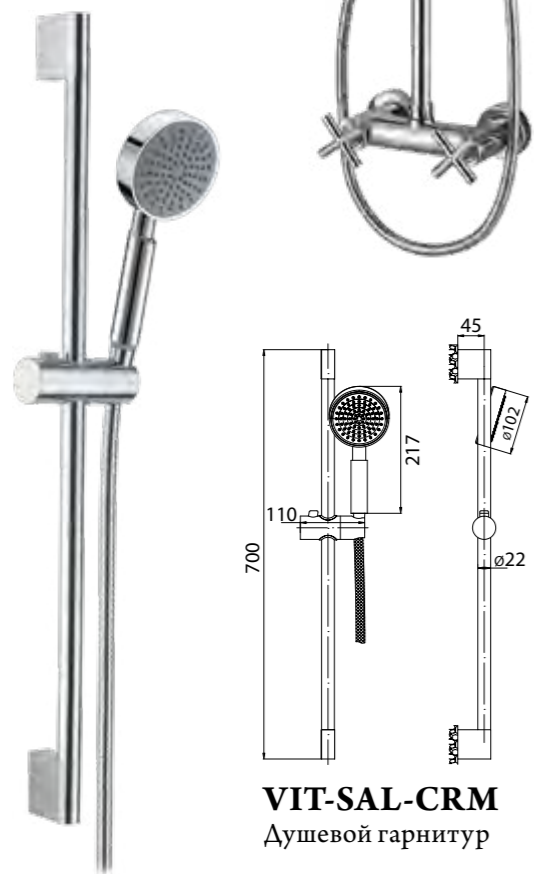

VIT-DOC-CRM

Душевая стойка со смесителем для верхнего и ручного душа

VIT-VSC-CRM

Душевая стойка со смесителем для ванны, верхним и ручным душем

VIT-SAL-CRM
Душевой гарнитур

Серия

Volturmo

BelBagno