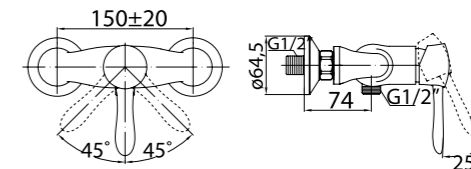

CRY-ESDM-CRM
Смеситель для душа

OGL-ESD-CRM
Смеситель для душа