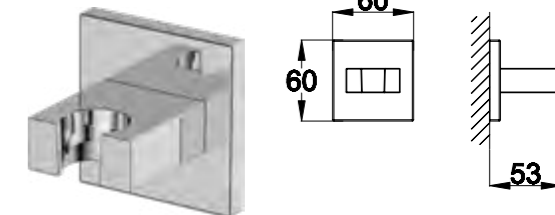

ARL-DIC-CRM
Ручной душ

ARL-HLD-CRM
Держатель ручного душа

BB-FLX120-CRM
Душевой шланг, длина
120 см

ARL-PHD-CRM
Штуцер с держателем ручного душа

ARL-HLD-CRM
Держатель ручного душа

ARL-PG-CRM
Штуцер

CAR-LVM-CRM
Смеситель для раковины