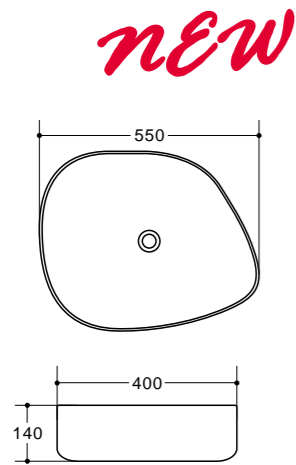

Раковины накладные

круглые и овальные
без площадки под смеситель