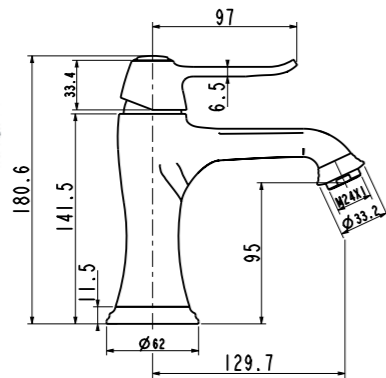

OGL-LVM-CRM
Смеситель на раковину

OGL-VAS-CRM
Смеситель для ванны и душа

OGL-ESD-CRM
Смеситель для душа

OGL-SAL-CRM
Душевой гарнитур

BOR-LVM-CRM
Смеситель для раковины

BOR-LMC-CRM
Смеситель для накладных раковин