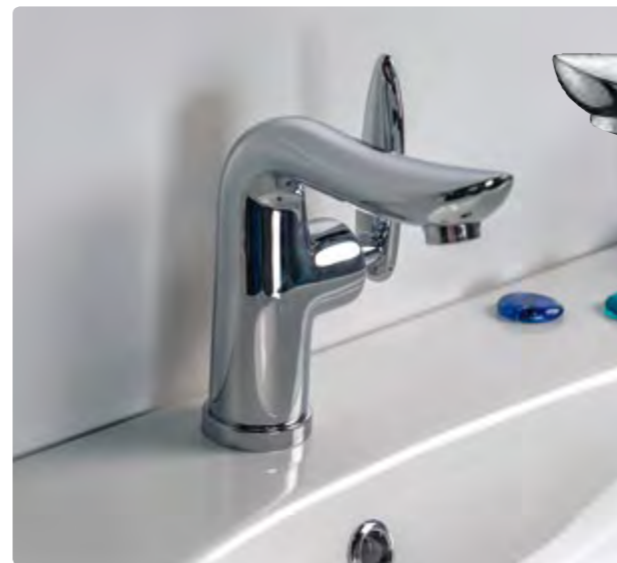

Volturmo

BelBagno

collection 2020