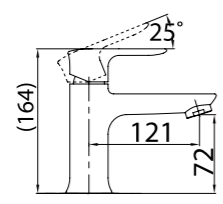

REN-LVM-CRM
Смеситель на раковину