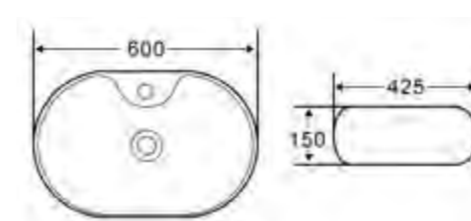

Раковины накладные

круглые и овальные с площадкой под смеситель

Раковина накладная
BB1346