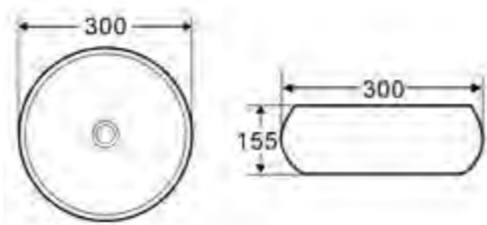

Раковина накладная
ВВ1114