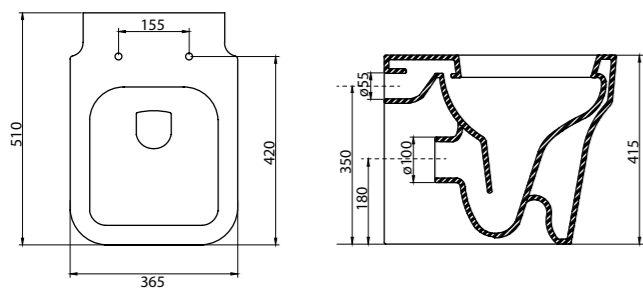

Унитаз с бачком, арматурой бачка и сиденьем
Особенности:

- двухрежимная арматура 3/4, 5 литров;
- сливной механизм GEBERIT;
- горизонтальный выпуск P-Trap;
- жесткая крышка-сиденье из дюропласта;
- слив по всему периметру чаши унитаза;
- бесшумное наполнение бачка, нижний подвод воды

Унитаз приставной
Особенности:

- жесткая крышка-сиденье из дюропласта, быстросъемное, с механизмом Soft Close;
- слив по всему периметру чаши унитаза

Унитаз приставной безободковый

BB124CB | **BB124SC**
Чаша унитаза | Сиденье

Унитаз подвесной
Особенности:

- жесткая крышка-сиденье из дюропласта, быстросъемное, с механизмом Soft Close;
- открытый борт (безободковый);
- слив по всему периметру чаши унитаза