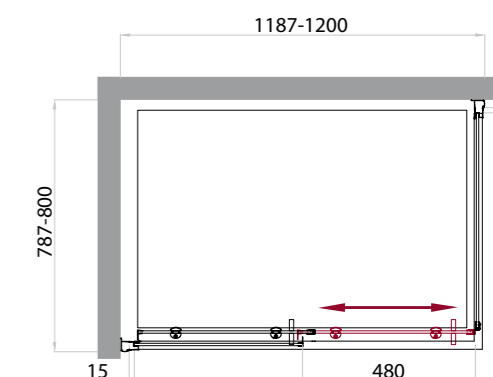

UNO

- дверь с одной раздвижной створкой
- высота 1850 мм
- возможность комплектации поддонами типа АН (поддон приобретается отдельно)
- герметичность
- ресурс эксплуатации 15 лет или 35 000 циклов открывания
- закалённое стекло, стандарт EN12150-1:2000

Артикул	Условные размеры, мм	Габариты с диапазоном регулировок, мм	Ширина входа, мм	Тип стекла	Толщина стекла, мм
UNO-AH-1-100/80-C-Cr	1000x800x1850	(987-1000)x(787x800)	420	Clear	5(door)/5(fix)
UNO-AH-1-100/80-P-Cr	1000x800x1850	(987-1000)x(787x800)	420	Punto	5(door)/5(fix)
UNO-AH-1-110/80-C-Cr	1100x800x1850	(1087-1100)x(787x800)	450	Clear	5(door)/5(fix)
UNO-AH-1-110/80-P-Cr	1100x800x1850	(1087-1100)x(787x800)	450	Punto	5(door)/5(fix)
UNO-AH-1-120/80-C-Cr	1200x800x1850	(1187-1200)x(787x800)	480	Clear	5(door)/5(fix)
UNO-AH-1-120/80-P-Cr	1200x800x1850	(1187-1200)x(787x800)	480	Punto	5(door)/5(fix)
UNO-AH-1-120/90-C-Cr	1200x900x1850	(1187-1200)x(887x900)	480	Clear	5(door)/5(fix)
UNO-AH-1-120/90-P-Cr	1200x900x1850	(1187-1200)x(887x900)	480	Punto	5(door)/5(fix)