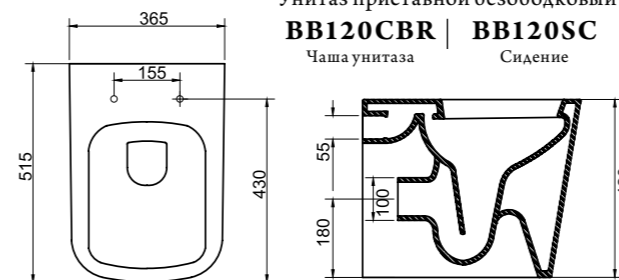

Унитаз приставной безободковый