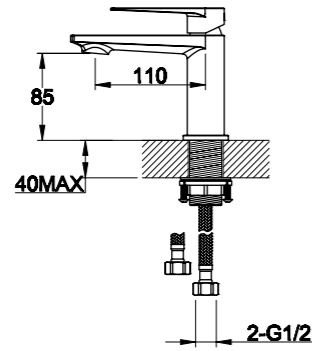

ARL-DIC-CRM
Ручной душ

ARL-HLD-CRM
Держатель ручного душа

BB-FLX120-CRM
Душевой шланг, длина
120 см

ARL-PHD-CRM
Штуцер с держателем ручного душа

ARL-HLD-CRM
Держатель ручного душа

ARL-PG-CRM
Штуцер

CAR-LVM-CRM
Смеситель для раковины