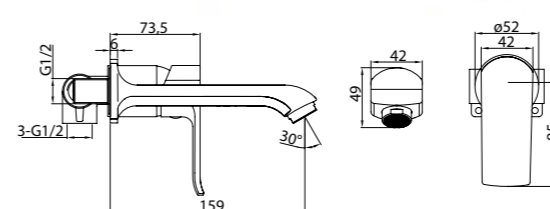

DIS-BDM-CRM
Встраиваемый смеситель для душа

DIS-VASM-CRM
Смеситель для ванны и душа

DIS-BASM-CRM
Встраиваемый смеситель для ванны и душа с переключателем

DIS-BCM-CRM
Встраиваемый смеситель для раковины

DIS-VSCM-CRM
Душевая стойка со смесителем для ванны, верхним и ручным душем