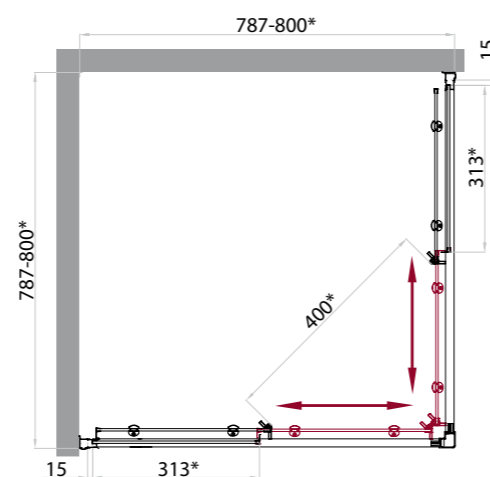

UNO

* Диапазоны регулировок различных вариантов размеров см. в таблице

- две раздвижных двери
- высота 1850 мм
- возможность комплектации поддонами типа А (поддон приобретается отдельно)
- герметичность
- ресурс эксплуатации 15 лет или 35 000 циклов открывания
- закалённое стекло, стандарт EN12150-1:2000

Артикул	Условные размеры, мм	Габариты с диапазоном регулировок, мм	Ширина входа, мм	Тип стекла	Толщина стекла, мм
UNO-A-2-80-C(P)-Cr	800x800x1850	(787-800)x(787-800)	400	Clear	5(door)/4(fix)
UNO-A-2-85-C(P)-Cr	850x850x1850	(837-850)x(837-850)	410	Clear	5(door)/4(fix)
UNO-A-2-90-C(P)-Cr	900x900x1850	(887-900)x(887-900)	455	Clear	5(door)/4(fix)
UNO-A-2-95-C(P)-Cr	950x950x1850	(937-950)x(937-950)	455	Clear	5(door)/4(fix)
UNO-AH-2-90/70-C(P)-Cr	900x700x1850	(887-900)x(687-700)	455	Clear	5(door)/4(fix)
UNO-AH-2-120/80-C(P)-Cr	1200x800x1850	(1187-1200)x(787-800)	455	Clear	5(door)/4(fix)
UNO-AH-2-120/90-C(P)-Cr	1200x900x1850	(1187-1200)x(887-900)	455	Clear	5(door)/4(fix)