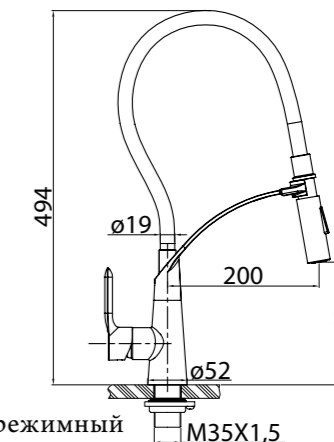

BB-LAM36-IN
Смеситель для кухни двухрежимный с гибким изливом, нержавеющая сталь, исполнение «сатин»