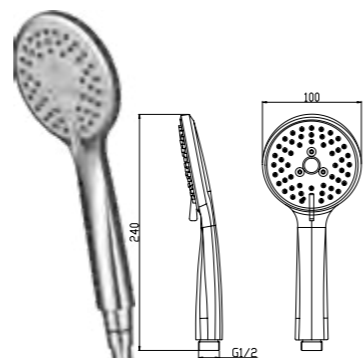

BB-SLDC2-IN

Верхний душ, нержавеющая сталь, D 25,4 см, исполнение «сатин»

BB-D1C1
Ручной душ, ABS-пластик

BB-D1C4
Ручной душ, ABS-пластик

BB-SAC-IN

Душевая штанга, нержавеющая сталь, исполнение «сатин»

BB-FLX120-IN
Душевой шланг, 120 см, исполнение «сатин»