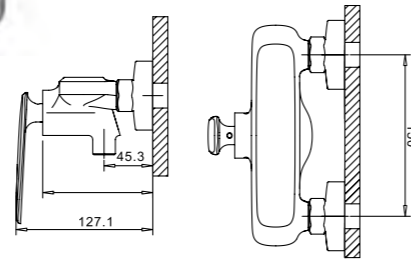

GEL-VASM-CRM
Смеситель для ванны и душа

GEL-ESDM-CRM
Смеситель для душа

BB-COLD-U-CRM
Душевая стойка без смесителя с верхним и ручным душем

BOC-LVM-CRM
Смеситель для раковины

BOC-LMC-CRM
Смеситель для кухни