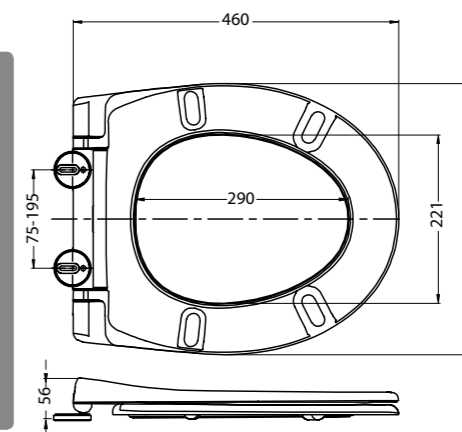

BB2138SC

BB2111SC

- Жесткая крышка-сиденье из дюропласта с механизмом Soft Close
- Габаритные размеры: 431x360x52
- Подходит для унитазов серий Flay-R, Sfera-R, Tanto, Deluca, Ancona

BB2177SC

- Жесткая крышка-сиденье из дюропласта с механизмом Soft Close
- Габаритные размеры: 460x363x56
- Подходит для унитазов серии Alpha