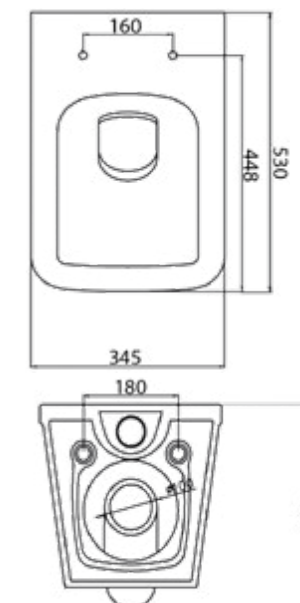

BelBagno
collection 2020

Унитаз подвесной безободковый
BB522ACHR | **BB2138SC**
Чаша унитаза | Сидение