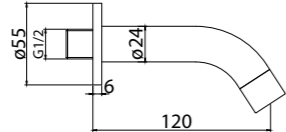

ANCONA-VSCM-CRM
Душевая стойка со смесителем для ванны, верхним и ручным душем. Диаметр верхнего душа 25 см