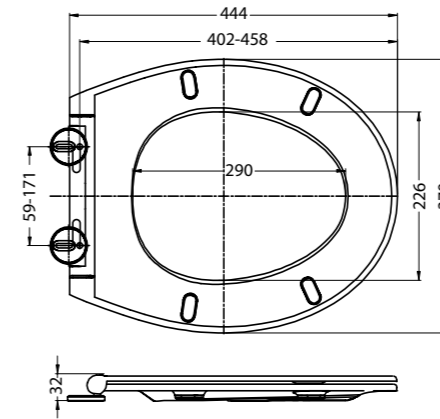

BB2019SC

- Жесткая крышка-сиденье из дюропласта с механизмом Soft Close
- Габаритные размеры: 446x373x52
- Подходит для унитазов серии Prospero

BB2020SC

- Жесткая крышка-сиденье из дюропласта с механизмом Soft Close
- Габаритные размеры: 444x370x32
- Подходит для унитазов серии Prospero