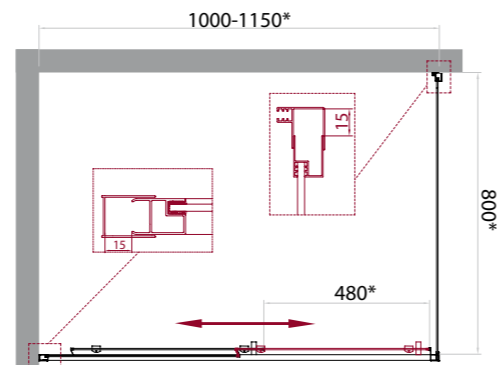

UNIQUE

* Диапазоны регулировок различных вариантов размеров см. в таблице

- дверь с одной раздвижной створкой
- высота 1900 мм
- возможность комплектации поддонами типа АН (поддоны приобретаются отдельно)
- герметичность
- ресурс эксплуатации 15 лет или 35 000 циклов открывания
- закалённое стекло, стандарт EN12150-1:2000

Артикул	Условные размеры, мм	Габариты с диапазоном регулировок, мм	Ширина входа, мм	Тип стекла	Толщина стекла, мм
UNIQUE-AH-1-100/115-80-C(P)-Cr	1000x800x1900	(1000-1150)x(785-800)x1900	480	Clear (Punto)	5
UNIQUE-AH-1-100/115-90-C(P)-Cr	1000x900x1900	(1100-1150)x(885-900)x1900	480	Clear (Punto)	5
UNIQUE-AH-1-100/115-100-C(P)-Cr	1000x1000x1900	(1100-1150)x(985-1000)x1900	480	Clear (Punto)	5
UNIQUE-AH-1-110/125-80-C(P)-Cr	1100x800x1900	(1100-1250)x(785-800)x1900	480	Clear (Punto)	5
UNIQUE-AH-1-110/125-90-C(P)-Cr	1100x900x1900	(1100-1250)x(885-900)x1900	480	Clear (Punto)	5
UNIQUE-AH-1-110/125-100-C(P)-Cr	1100x1000x1900	(1100-1250)x(985-1000)x1900	480	Clear (Punto)	5
UNIQUE-AH-1-120/135-80-C(P)-Cr	1200x800x1900	(1200-1350)x(785-800)x1900	480	Clear (Punto)	5
UNIQUE-AH-1-120/135-90-C(P)-Cr	1200x900x1900	(1200-1350)x(885-900)x1900	480	Clear (Punto)	5
UNIQUE-AH-1-120/135-100-C(P)-Cr	1200x1000x1900	(1200-1350)x(985-1000)x1900	480	Clear (Punto)	5