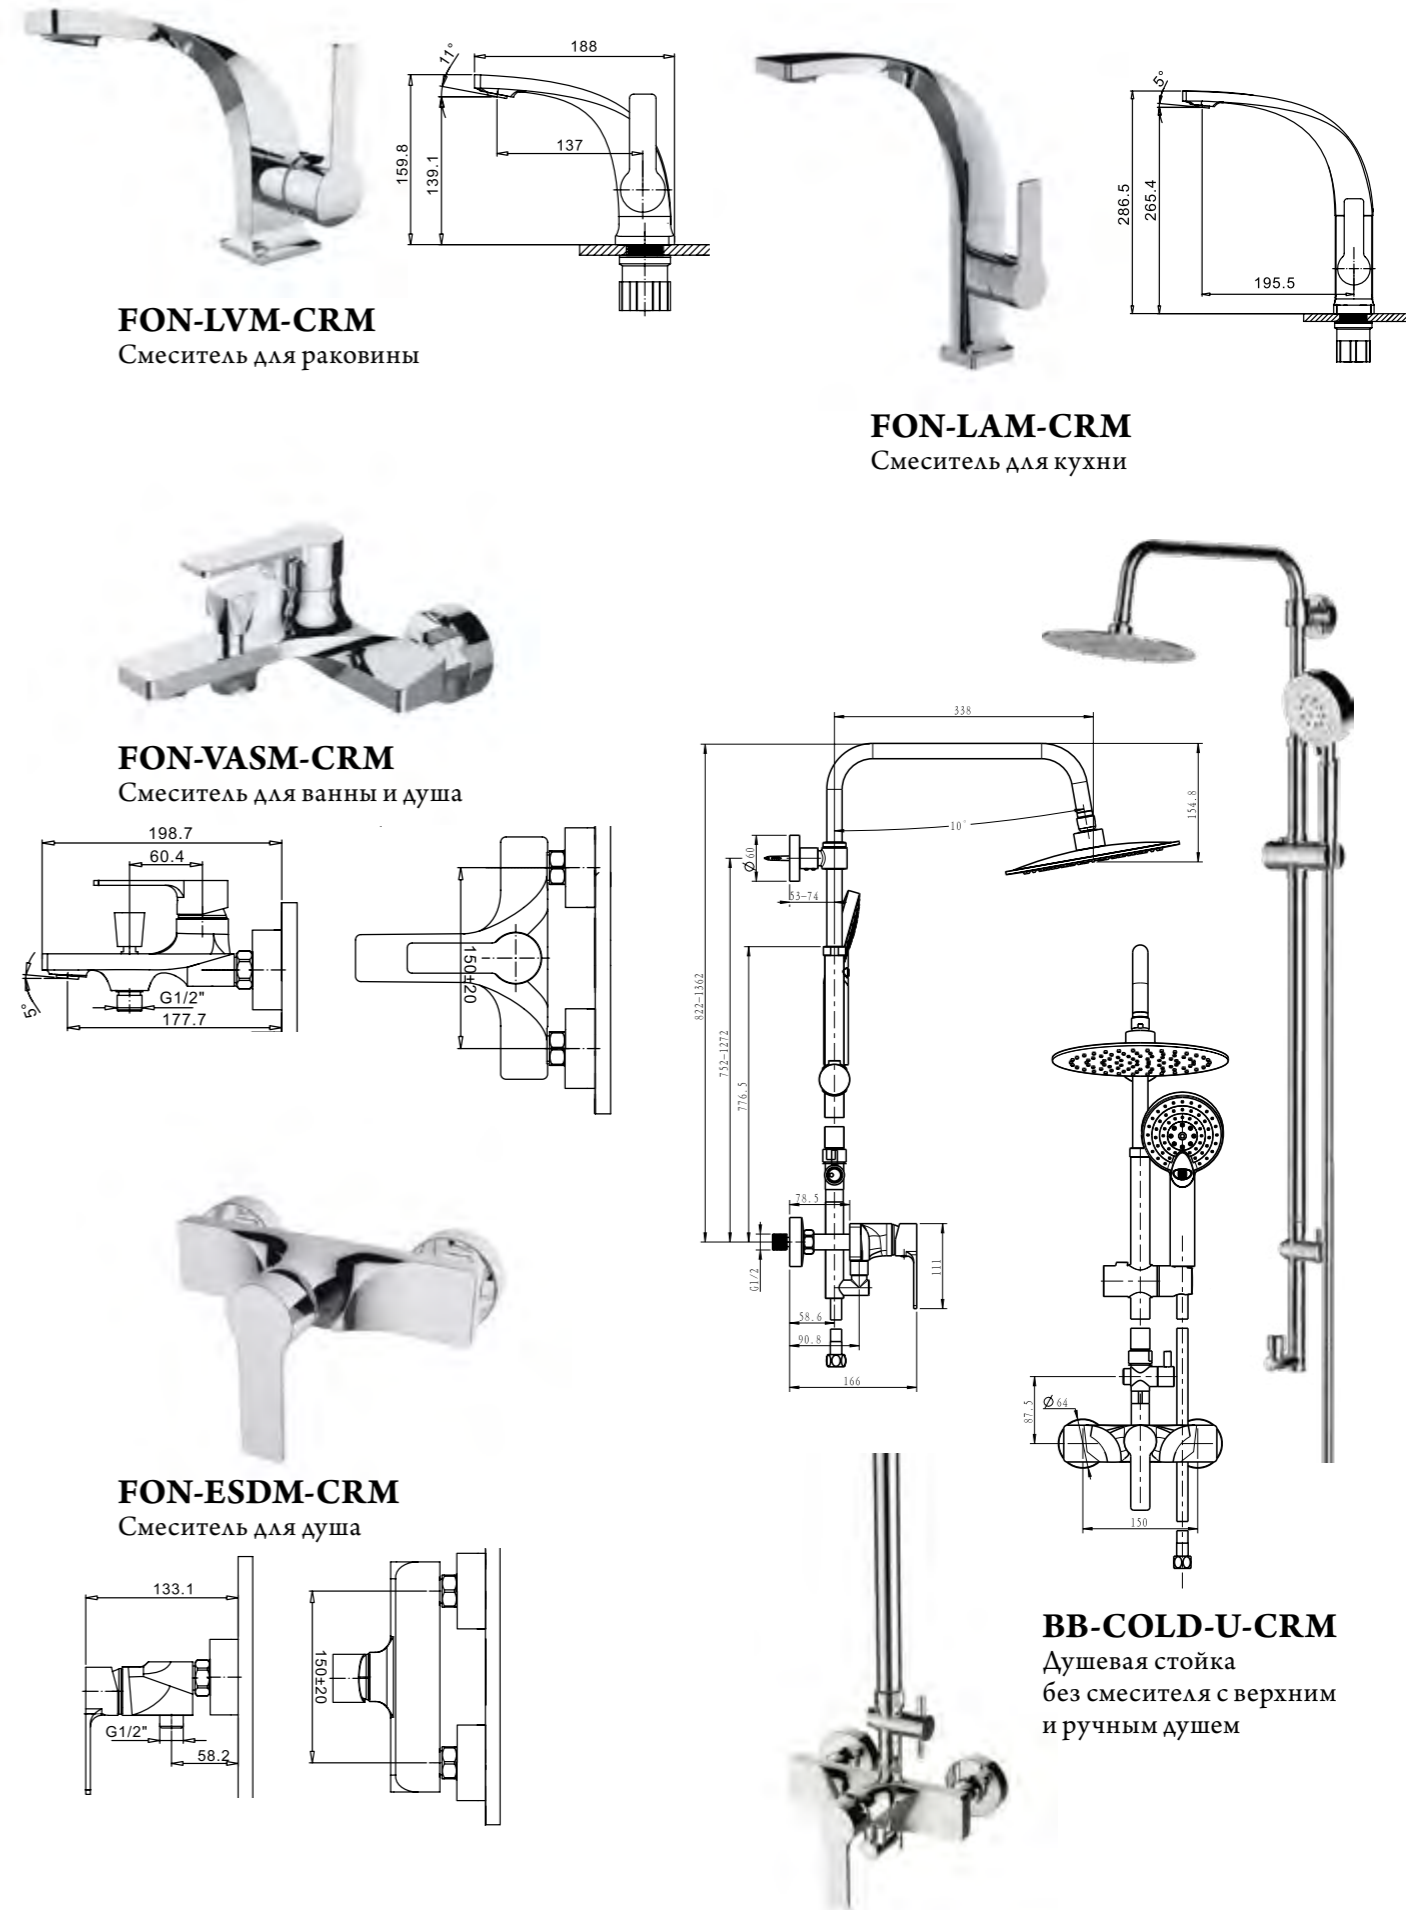

ROS-ESDM-CRM
Смеситель для душа

ROS-VASM-CRM
Смеситель для ванны и душа

BB-COLD-U-CRM
 Душевая стойка
 без смесителя с верхним
 и ручным душем

FON-LVM-CRM
 Смеситель для раковины

FON-LAM-CRM
 Смеситель для кухни