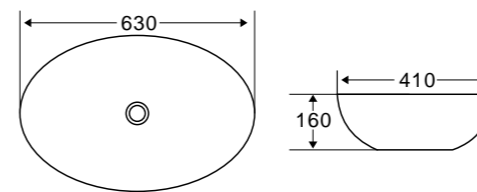

new

Раковина накладная
ВВ1104