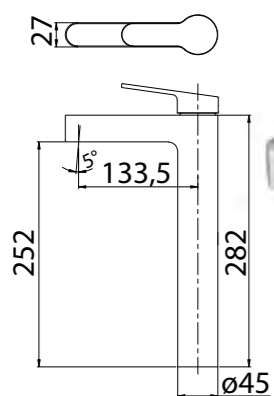

DEL-LMC-IN

Смеситель для накладных раковин без донного клапана, нержавеющая сталь, исполнение «сатин»

DEL-LVM-IN

Смеситель для раковины без донного клапана, нержавеющая сталь, исполнение «сатин»

DEL-VSCM-IN

Душевая стойка с поворотным изливом, с верхним и ручным душем, нержавеющая сталь, исполнение «сатин»

DEL-BLVM-IN

Смеситель для ванны с поворотным изливом, нержавеющая сталь, исполнение «сатин»

new

GAM-LVM-IN

Смеситель для раковины без донного клапана, нержавеющая сталь, исполнение «сатин»

GAM-LVM-25-IN

Смеситель для раковины без донного клапана, нержавеющая сталь, исполнение «сатин»