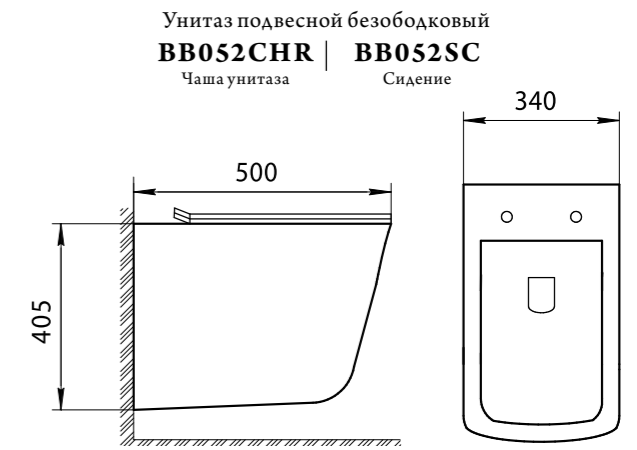

Унитаз подвесной
Особенности:
 • новое поколение чаш, обладающих цельной внешней конструкцией и глазуровкой всей внешней стороны чаши

Унитаз подвесной
Особенности:
 • новое поколение чаш, обладающих цельной внешней конструкцией и глазуровкой всей внешней стороны чаши