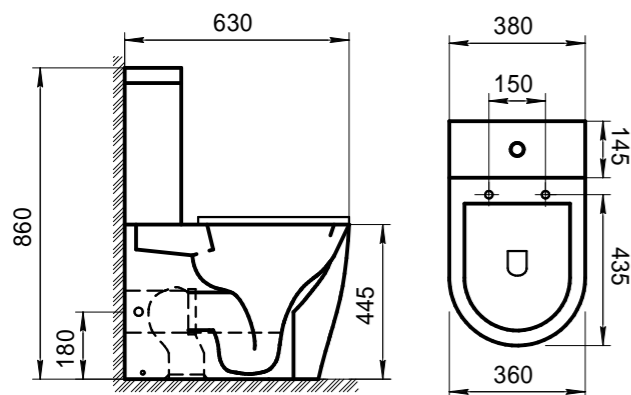

Серия **Etna** **new**

Унитаз компакт безободковый
BB2157CPR | **BB2157T** | **BB870SC**
Чаша унитаза | Бачок | Сидение