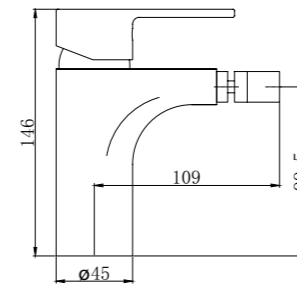

LOY-BD-CRM
Смеситель для биде