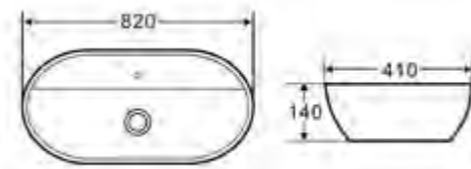

Раковины накладные

круглые и овальные с площадкой под смеситель