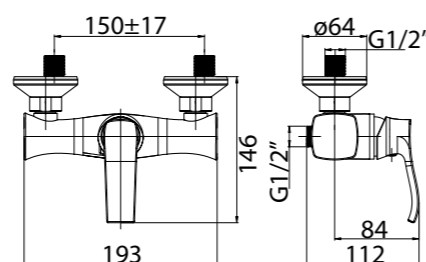

TRU-DOC-CRM
Душевая стойка со смесителем для верхнего и ручного душа, регулируемым верхним душем, в комплекте с ручным душем