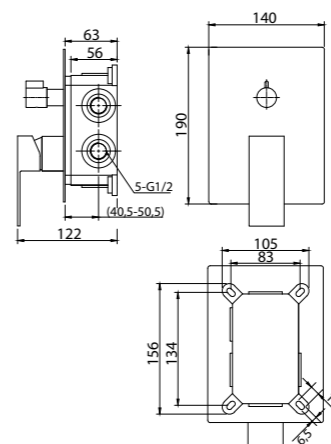

ROM-VDI-CRM
Встраиваемый смеситель с переключателем