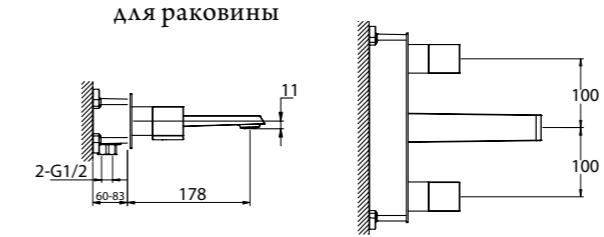

ARL-BCD-CRM
Излив для верхнего душа