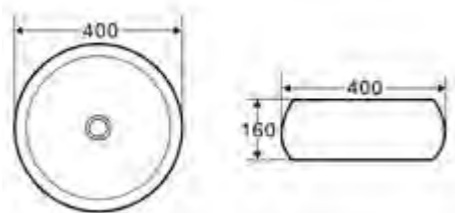

Раковины накладные

Раковина накладная
ВВ344

Раковина накладная
ВВ1409
ВВ1409Н301

круглые и овальные
без площадки под смеситель