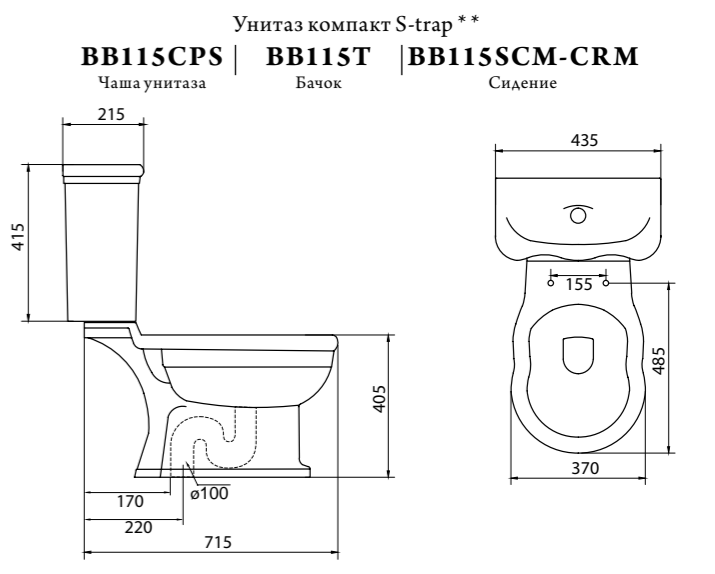

ОБРАТИТЕ ВНИМАНИЕ
* P-trap – унитаз с горизонтальным выпуском воды
** S-trap – унитаз с выпуском воды в пол