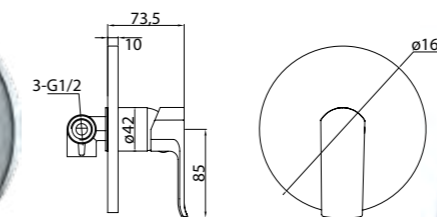

DIS-BDM-CRM
Встраиваемый смеситель для душа