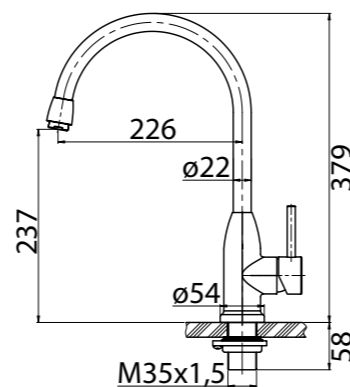

BB-LAM09B-IN
Смеситель для кухни,
нержавеющая сталь,
исполнение «сатин»