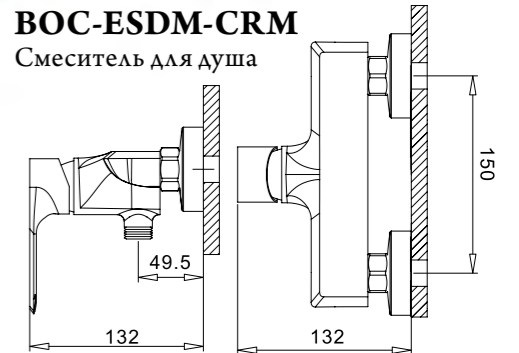

BOC-ESDM-CRM
Смеситель для душа