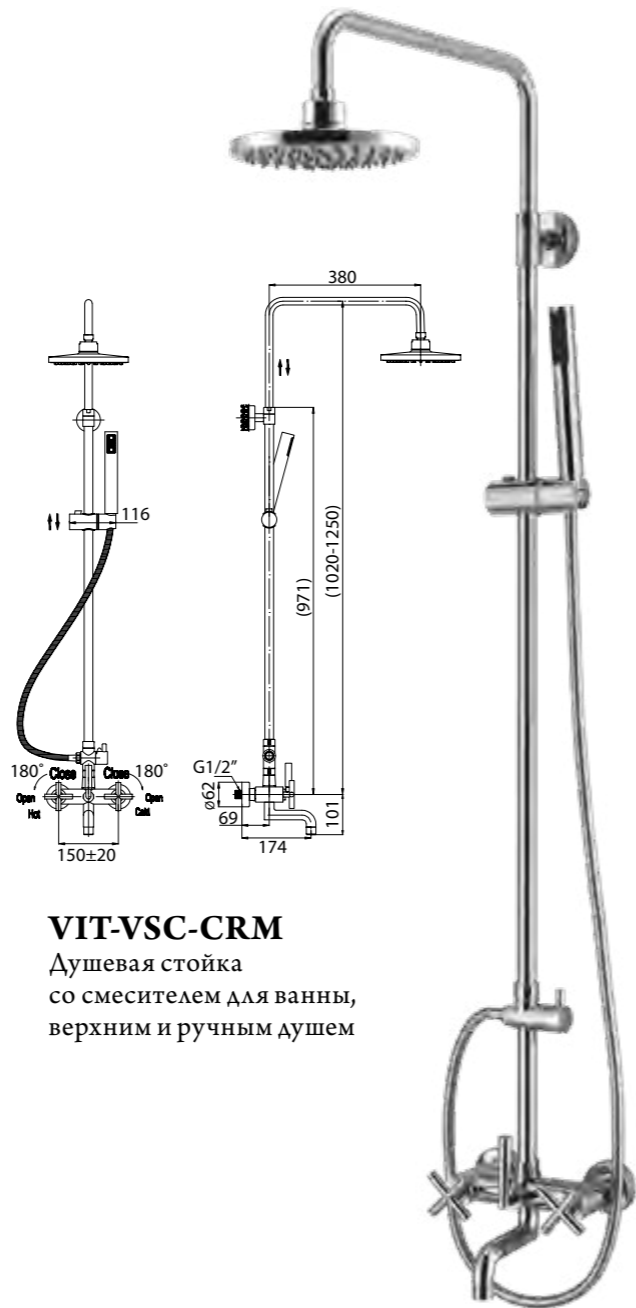

VIT-VSC-CRM

Душевая стойка со смесителем для ванны, верхним и ручным душем