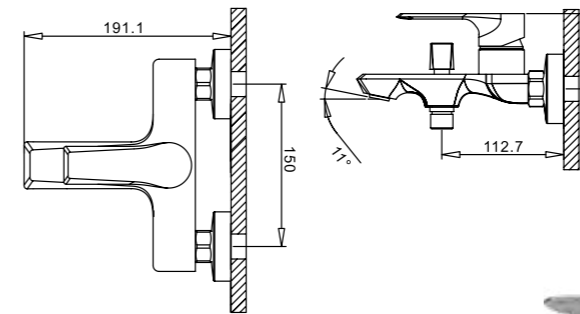

BOC-ESDM-CRM
Смеситель для душа