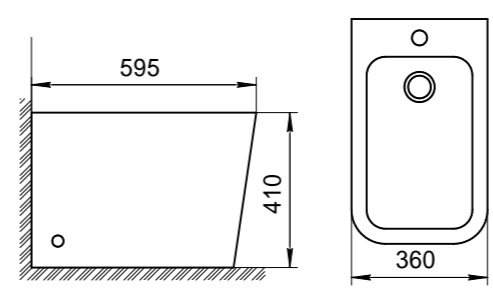

Биде
BB003B