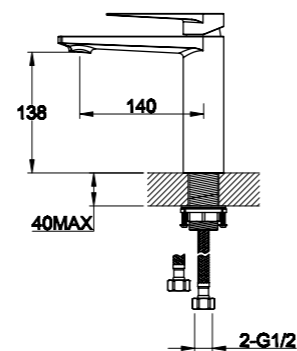

CAR-LVMA-CRM
Смеситель для раковины