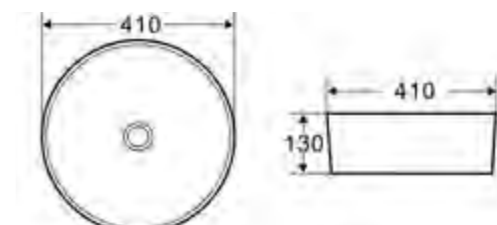

Раковина накладная
ВВ1315