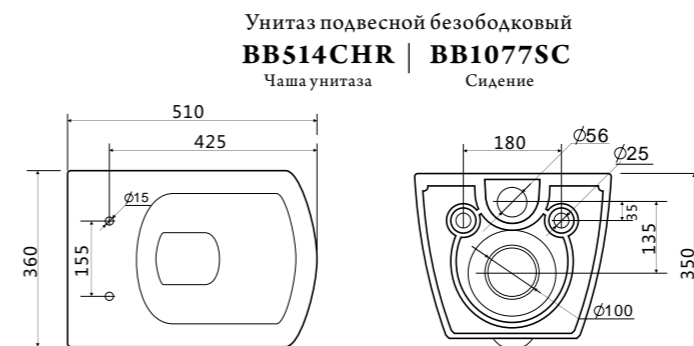

Фото с сидением
BB2020SC

Фото с сидением
BB2004SC

Унитаз подвесной безободковый
BB507B | **BB2020SC**
Чаша унитаза | Сидение

ОБРАТИТЕ ВНИМАНИЕ
 Безободковые унитазы SENSO-R **BB017CHR** комплектуются быстроръёмными дюропластовыми сидениями с механизмами Soft Close **BB2002SC** и **BB865SC**