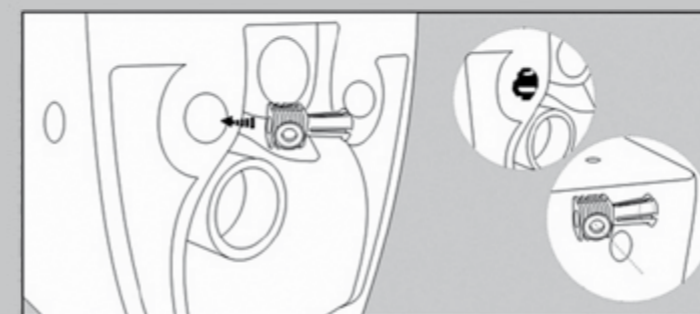

Установите деталь C в монтажное отверстие чаши;
Put Part C into the installing hole on the pan;