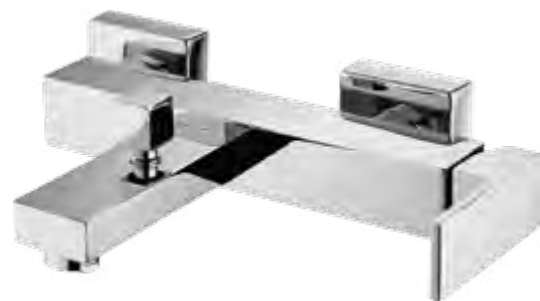

TRU-LAM-CRM
Смеситель для кухни

MAG-LVM-CRM
Смеситель для раковины

MAG-BD-CRM
Смеситель для биде

MAG-LMC-CRM
Смеситель для накладных раковин

MAG-VASM-CRM
Смеситель для ванны и душа

MAG-ESDM-CRM
Смеситель для душа