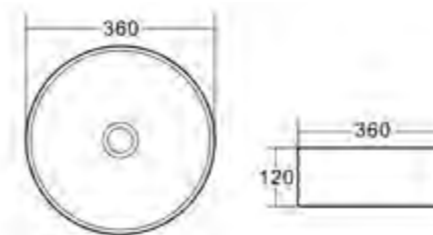

Раковины накладные

Раковина накладная
ВВ1077

Раковина накладная
ВВ1409
ВВ1409Н301

круглые и овальные
без площадки под смеситель