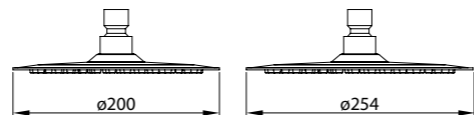

BB-SLDC2-IN

Верхний душ, нержавеющая сталь, D 25,4 см, исполнение «сатин»

BB-D1C1
Ручной душ, ABS-пластик

BB-D1C4
Ручной душ, ABS-пластик

BB-SAC-IN

Душевая штанга, нержавеющая сталь, исполнение «сатин»

BB-FLX120-IN
Душевой шланг, 120 см, исполнение «сатин»