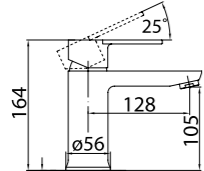

TAN-LVM-CRM
Смеситель на раковину