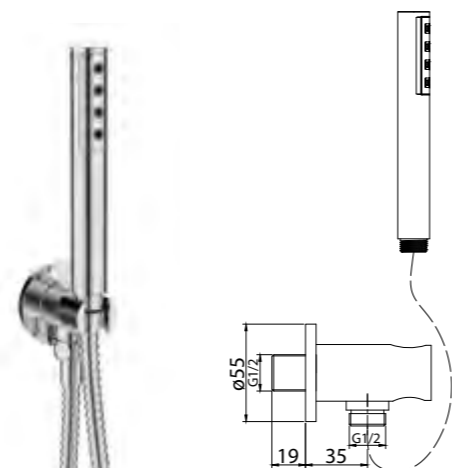

ANCONA-DFS-CRM
Ручной душ со штуцером с держателем