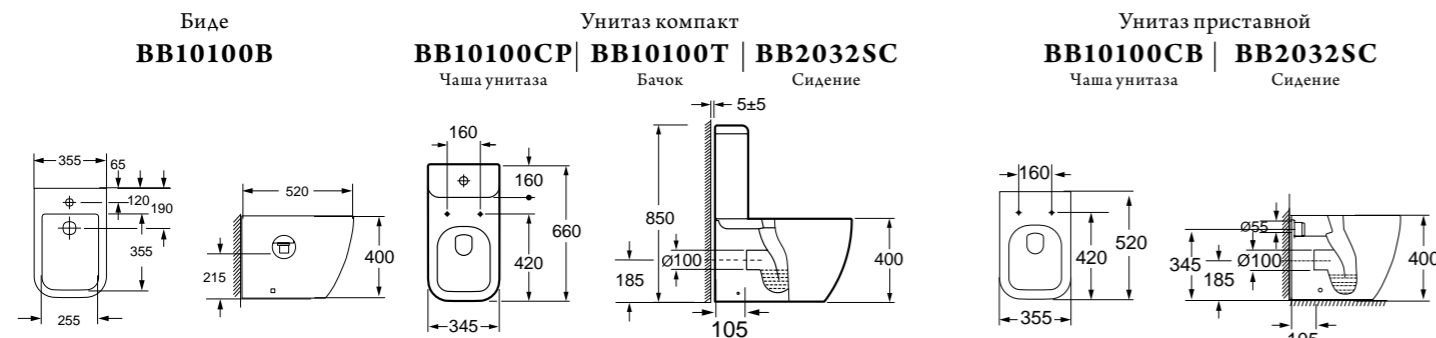

Унитаз с бачком, арматурой бачка и сиденьем
Особенности:
• двухрежимная арматура 3/6 литров GEBERIT;
• жесткая крышка-сиденье из дюропласта, быстросъемное, с механизмом Soft Close;
• слив по всему периметру чаши унитаза;
• бесшумное наполнение, нижний подвод воды к бачку

ОБРАТИТЕ ВНИМАНИЕ

Комплектация унитазов BelBagno:
– быстросъемные дюропластовые сиденья с механизмами Soft Close;
– сливная двухрежимная арматура Geberit 3/4.5 литров.
Конструктивные особенности:
– горизонтальный выпуск воды;
– нижний подвод воды к бачку, бесшумное наполнение.

ОБРАТИТЕ ВНИМАНИЕ

Унитазы ALPINA могут дополнительно комплектоваться быстросъемными дюропластовыми сиденьями с механизмами Soft Close BB2032SC и BB309SC

Унитаз подвесной безободковый
Особенности:
• безободковый;
• жесткая крышка-сиденье из дюропласта, быстросъемное, с механизмом Soft Close;
• слив по всему периметру чаши унитаза

Унитаз приставной

Особенности:
• жесткая крышка-сиденье из дюропласта, быстросъемное, с механизмом Soft Close;
• слив по всему периметру чаши унитаза