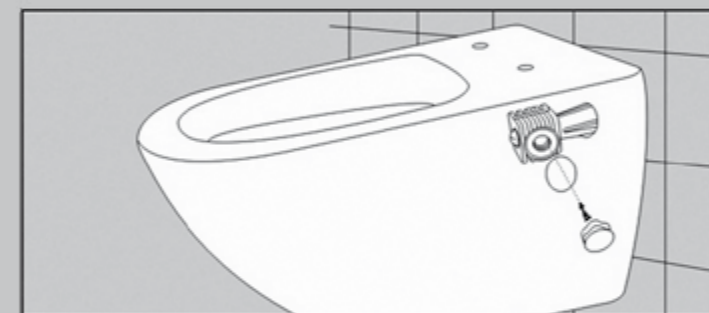

Установите декоративные заглушки E в монтажные отверстия чаши
Cover Part E on the hole of the pan