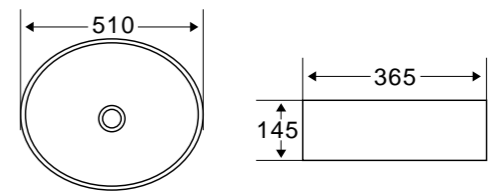

Раковина накладная
ВВ1049

new