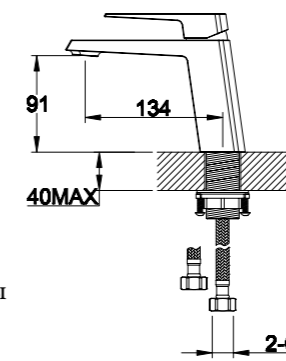

ARL-BD-CRM
Смеситель для биде