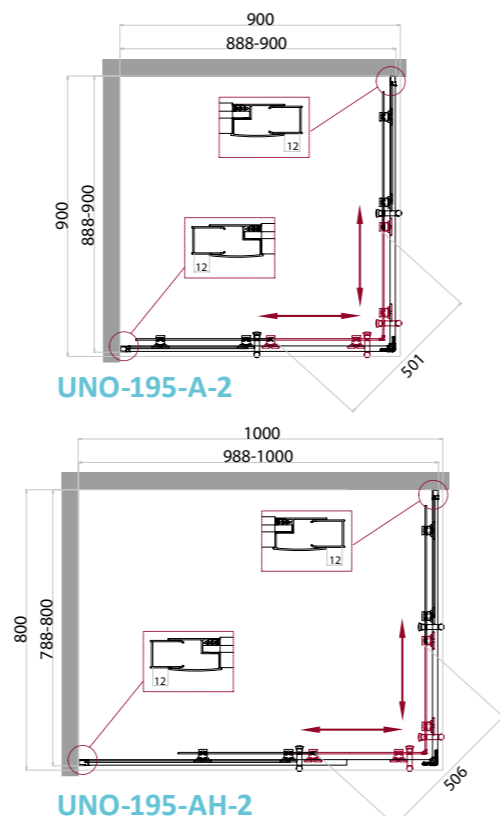

UNO 195

UNO-195-A-2

UNO-195-AH-2

* Диапазоны регулировок различных вариантов размеров см. в таблице

Артикул	Условные размеры, мм	Габариты с диапазоном регулировок, мм	Ширина входа, мм	Тип стекла	Толщина стекла, мм
UNO-195-A-2-90-C-Cr	900x900x1950	(888-900)x(888-900)x1950	500	Clear	5(door)/4(fix)
UNO-195-AH-2-100/80-C-Cr	1000x800x1950	(988-1000)x(788-800)x1950	500	Clear	5(door)/4(fix)
UNO-195-AH-2-120/80-C-Cr	1200x800x1950	(1188-1200)x(788-800)x1950	500	Clear	5(door)/4(fix)

- две раздвижных двери
- возможность комплектации поддонами типа АН (поддоны приобретаются отдельно)
- ресурс эксплуатации 15 лет или 35 000 циклов открывания
- закалённое стекло, стандарт EN12150-1:2000
- герметичность