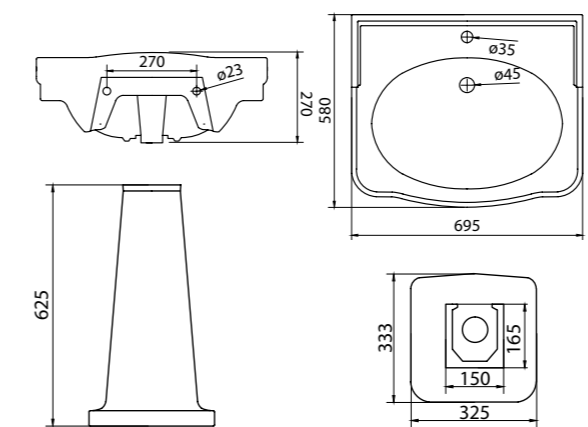

ОБРАТИТЕ ВНИМАНИЕ
* P-trap – унитаз с горизонтальным выпуском воды
** S-trap – унитаз с выпуском воды в пол

Раковина на пьедестале
BB115L | BB115P
Чаша раковины Пьедестал