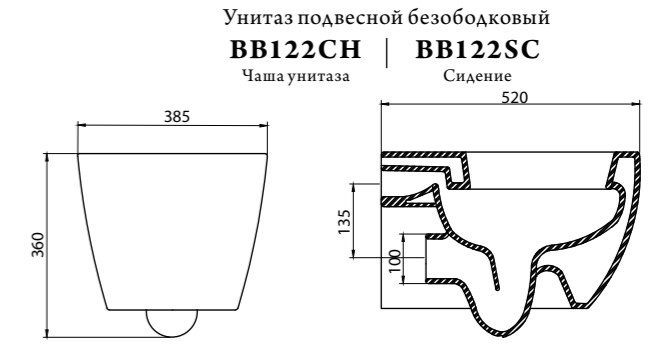

Унитаз с бачком, арматурой бачка и сиденьем
Особенности:
• двухрежимная арматура 3/4,5 литров;
• сливной механизм GEBERIT;
• горизонтальный выпуск P-Tap;
• жёсткая крышка-сиденье из дюропласта;
• слив по всему периметру чаши унитаза;
• бесшумное наполнение бачка, нижний подвод воды