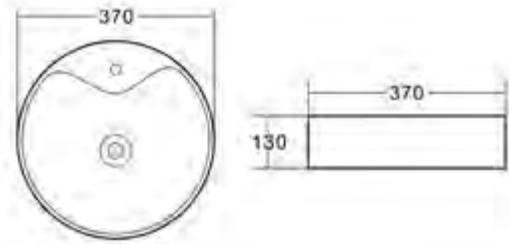

Раковины накладные

круглые и овальные с площадкой под смеситель

Раковина накладная
BB1398