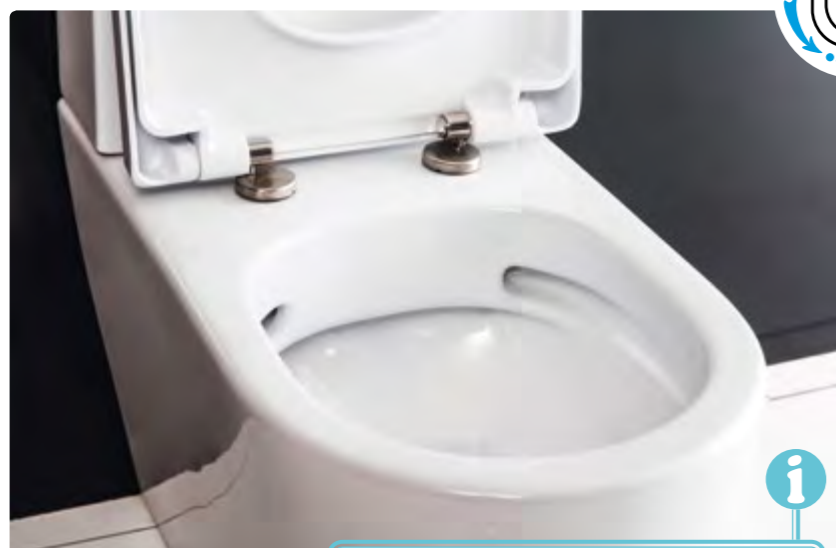

Унитаз с бачком, арматурой бачка и сиденьем
Особенности:

- двухрежимная арматура 3/4,5 литров;
- сливной механизм GEBERIT;
- горизонтальный выпуск P-Trap;
- жёсткая крышка-сиденье из дюропласта;
- слив по всему периметру чаши унитаза;
- бесшумное наполнение бачка, нижний подвод воды