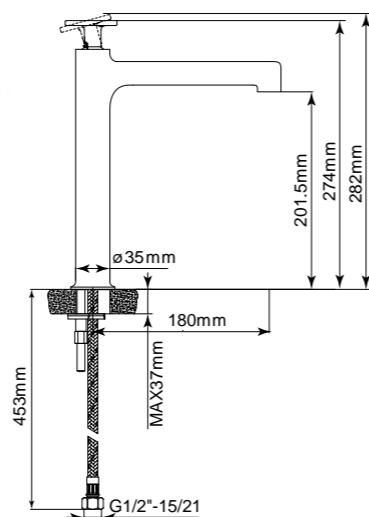

ROS-ESDM-CRM
Смеситель для душа