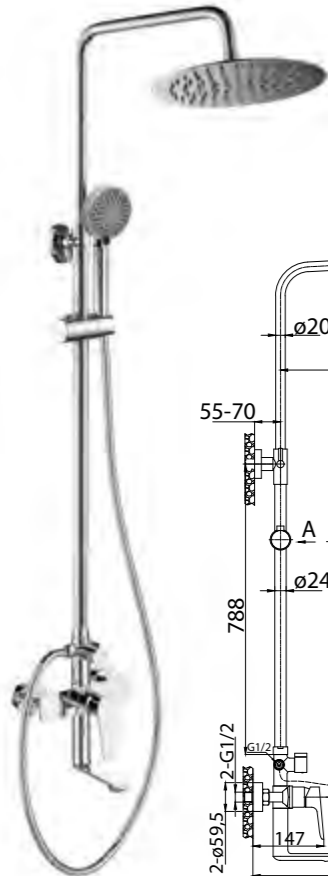

ANCONA-SLD-CRM
Верхний душ.
Диаметр верхнего душа 25 см

ANCONA-BC-CRM
Излив для ванны

ANCONA-VSCM-CRM
Душевая стойка со смесителем для ванны, верхним и ручным душем. Диаметр верхнего душа 25 см

ANCONA-BVD3-CRM
Смеситель на борт ванны с ручным выдвижным душем