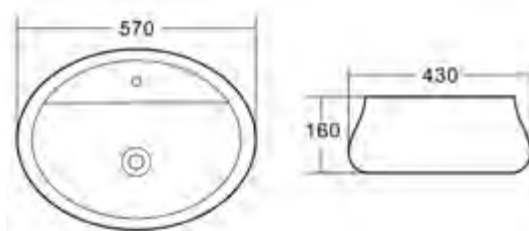

Раковины накладные

круглые и овальные с площадкой под смеситель