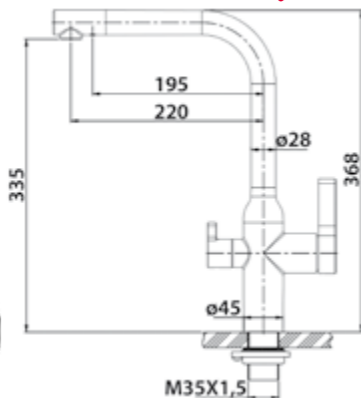

NEW

BB-LAM57-IN
Смеситель для кухни, нержавеющая сталь, исполнение «сатин»

BB-LAM58-IN
Смеситель для кухни двухрежимный, с выдвижным изливом, нержавеющая сталь, исполнение «сатин»

Серия Armonica

ARM-LAM-IN
Смеситель для кухни, нержавеющая сталь, исполнение «сатин»