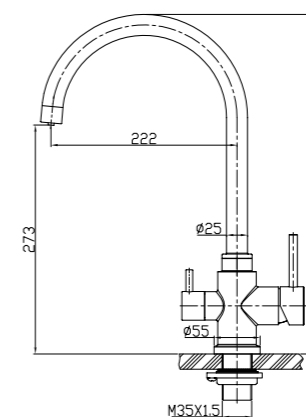

BB-LAM15A-IN
Смеситель для кухни под фильтр
для питьевой воды, нержавеющая сталь,
исполнение «сатин»