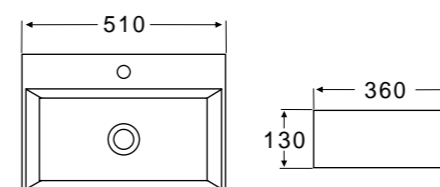

Раковины накладные

квадратные и прямоугольные с площадкой под смеситель