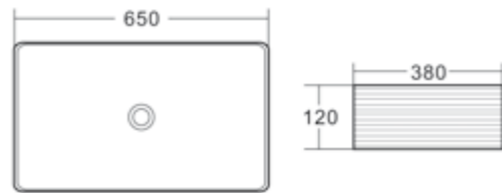

Раковина накладная
BB1408