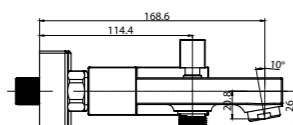

TRU-LAM-CRM
Смеситель для кухни

MAG-LVM-CRM
Смеситель для раковины

MAG-BD-CRM
Смеситель для биде

MAG-LMC-CRM
Смеситель для накладных раковин

MAG-VASM-CRM
Смеситель для ванны и душа

MAG-ESDM-CRM
Смеситель для душа