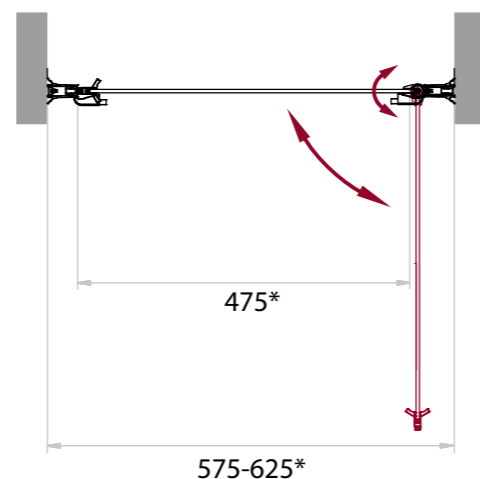

SELA

* Диапазоны регулировок различных вариантов размеров см. в таблице

- дверь в проём с одной распашной створкой, с возможностью открывания вовнутрь и наружу
- высота 1900 мм
- возможность комплектации поддонами типа AH (поддон приобретается отдельно)
- герметичность
- ресурс эксплуатации 15 лет или 35 000 циклов открывания
- закалённое стекло, стандарт EN12150-1:2000

Артикул	Условные размеры, мм	Габариты с диапазоном регулировок, мм	Ширина входа, мм	Тип стекла	Толщина стекла, мм
SELA-B-1-60-C(Ch)-Cr	600x1900	575-625	475	Clear (Chinchilla)	5
SELA-B-1-65-C(Ch)-Cr	650x1900	625-675	525	Clear (Chinchilla)	5
SELA-B-1-70-C(Ch)-Cr	700x1900	675-725	575	Clear (Chinchilla)	5
SELA-B-1-75-C(Ch)-Cr	750x1900	725-775	625	Clear (Chinchilla)	5
SELA-B-1-80-C(Ch)-Cr	800x1900	775-825	675	Clear (Chinchilla)	5
SELA-B-1-85-C(Ch)-Cr	850x1900	825-875	725	Clear (Chinchilla)	5
SELA-B-1-90-C(Ch)-Cr	900x1900	875-925	775	Clear (Chinchilla)	5
SELA-B-1-95-C(Ch)-Cr	950x1900	925-975	825	Clear (Chinchilla)	5