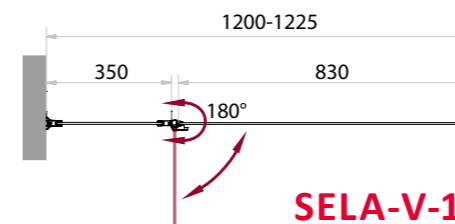

SELA-V-11

SELA-V-11