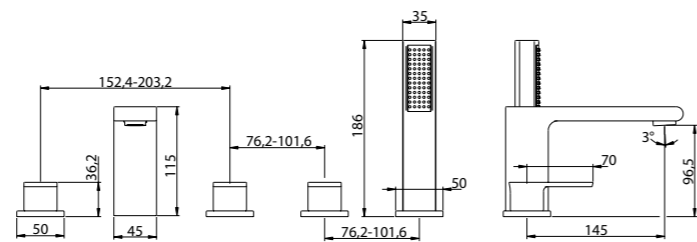

DIS-LVM-CRM
Смеситель для раковины