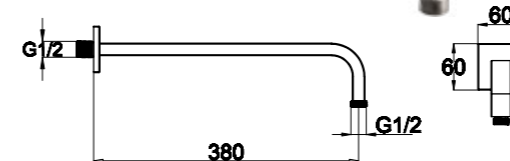

ARL-SA-CRM
Душевая штанга