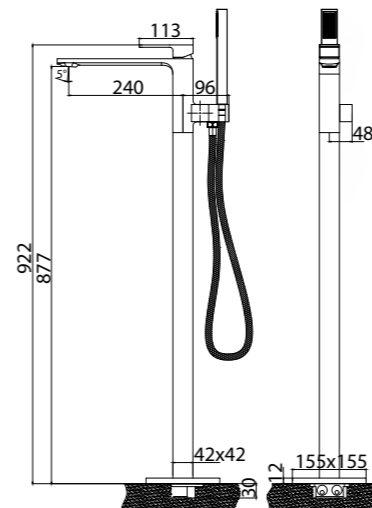

LUC-FMT-CRM
Напольный смеситель для ванны