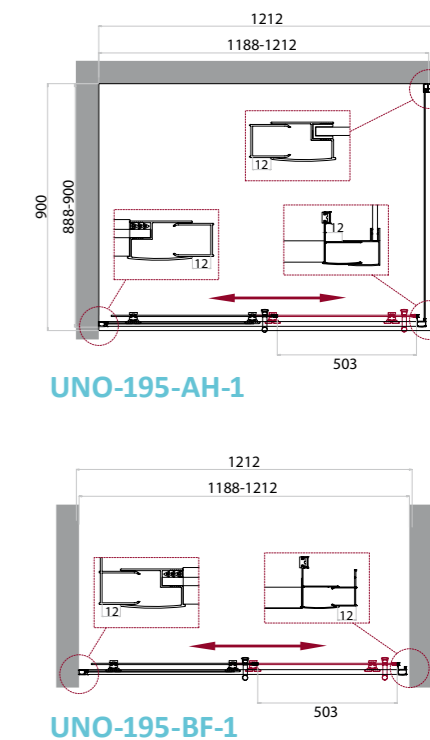

UNO 195

UNO-195-AH-1

UNO-195-BF-1

* Диапазоны регулировок различных вариантов размеров см. в таблице

Артикул	Условные размеры, мм	Габариты с диапазоном регулировок, мм	Ширина входа, мм	Тип стекла	Толщина стекла, мм
UNO-195-AH-1-120/90-C-Cr	1200x900x1950	(1188-1200)x(888-900)x1950	500	Clear	5(door)/4(fix)
UNO-195-BF-1-120-C-Cr	1200x1950	(1188-1212)x1950	503	Clear	5(door)/4(fix)
UNO-195-BF-1-130-C-Cr	1300x1950	(1288-1312)x1950	553	Clear	5(door)/4(fix)

- дверь с одной раздвижной створкой
- возможность комплектации поддонами типа АН (поддоны приобретаются отдельно)
- ресурс эксплуатации 15 лет или 35 000 циклов открывания
- закалённое стекло, стандарт EN12150-1:2000
- герметичность