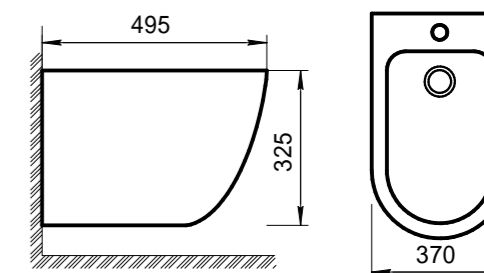

Биде
BB2141B