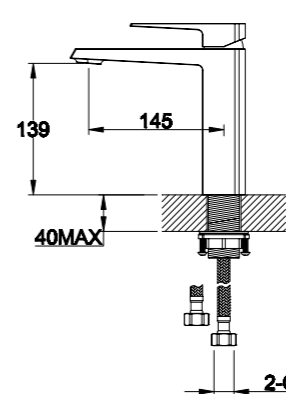

ARL-LVMA-CRM
Смеситель для раковины