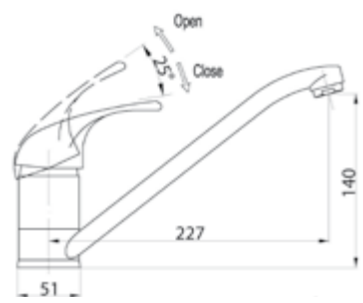

MIL-BASM-CRM
Встраиваемый смеситель для ванны и душа с переключателем

MIL-BD-CRM
Смеситель для биде

COR-LVM-CRM
Смеситель для раковины
без донного клапана

COR-ESDM-CRM
Смеситель для душа

COR-VASM-CRM
Смеситель для ванны и душа