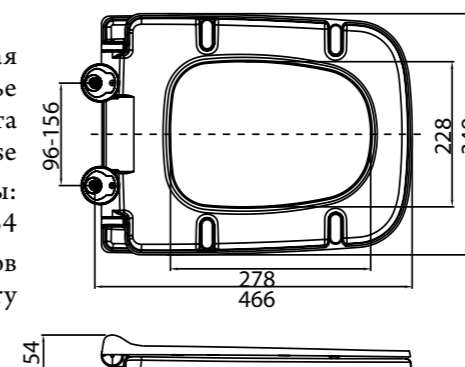

BB2011SC

- Жесткая крышка-сиденье из дюропласта с механизмом Soft Close
- Габаритные размеры: 452x368x49
- Подходит для унитазов серий Sfera-R, Tanto

BB2034SC

- Жесткая крышка-сиденье из дюропласта с механизмом Soft Close
- Габаритные размеры: 466x349x54
- Подходит для унитазов серий Romano, Dory