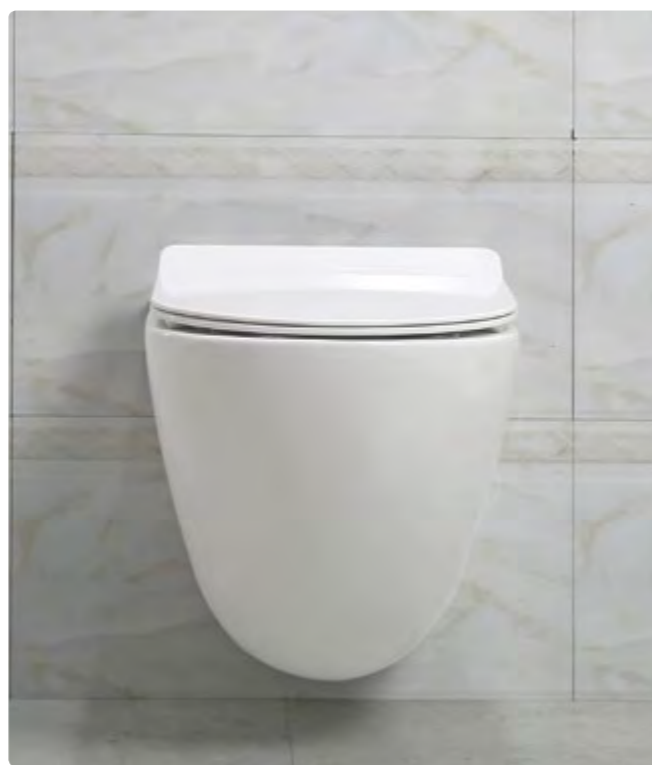

Унитаз компактный безбодковый
BB1224CPR-P | **BB1224T** | **BB2111SC**
Чаша унитаза | Бачок | Сидение

Унитаз подвесной
Особенности:
• новое поколение чаш, обладающих цельной внешней конструкцией и глазуровкой всей внешней стороны чаши