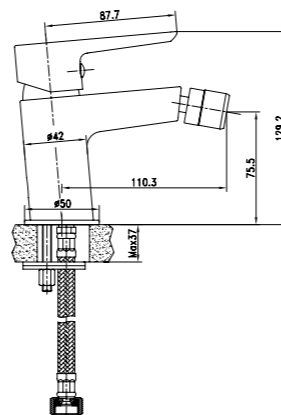

ROW-BD-CRM
Смеситель для биде