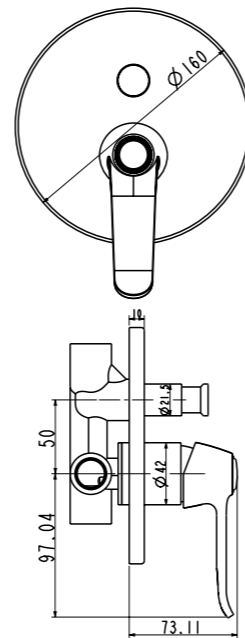

BOR-VASM-CRM
Смеситель для ванны и душа