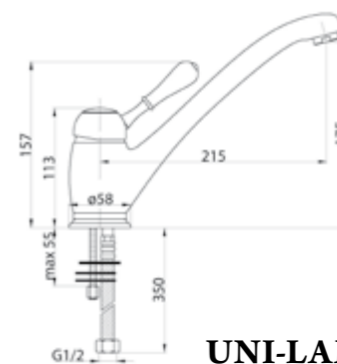

COR-LAM-CRM
Смеситель для кухни

UNI-LVM-CRM
Смеситель для раковины
без донного клапана

UNI-ESDM-CRM
Смеситель для душа

UNI-VASM-CRM
Смеситель для ванны и душа

UNI-LAM-CRM
Смеситель для кухни

FER-ESDM-CRM
Смеситель для душа