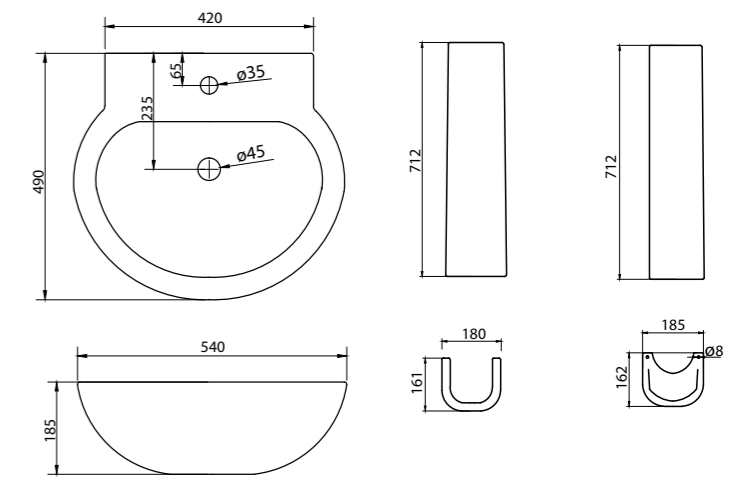

Раковина на пьедестале
BB122L | **BB122P**
Чаша раковины | Пьедестал