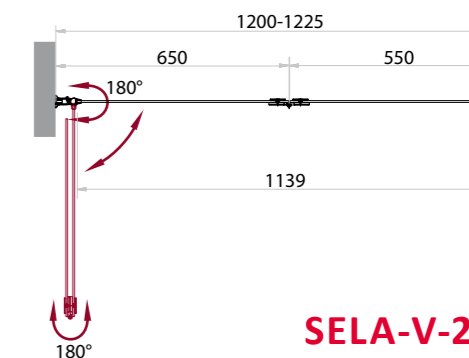

SELA-V-21

SELA-V-21

- высота 1400 мм
- возможность поворота на 180°
- ресурс эксплуатации 15 лет или 35 000 циклов открывания
- закалённое стекло, стандарт EN12150-1:2000

Артикул	Условные размеры, мм	Габариты с диапазоном регулировок, мм	Тип стекла	Толщина стекла, мм
SELA-V-11-120/140-C-Cr	1200x1400	1200-1225	Clear	5
SELA-V-11-120/140-Ch-Cr-L(R)	1200x1400	1200-1225	Chinchilla	5
SELA-V-21-120/140-C-Cr	1200x1400	1200-1225	Clear	5
SELA-V-21-120/140-Ch-Cr-L(R)	1200x1400	1200-1225	Chinchilla	5