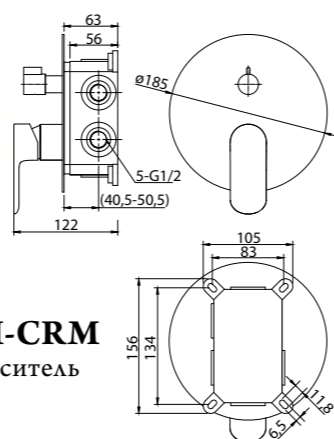

ANCONA-DFS-CRM
Ручной душ со штуцером с держателем