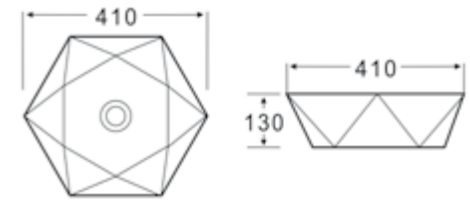

Раковина накладная
BB1344A