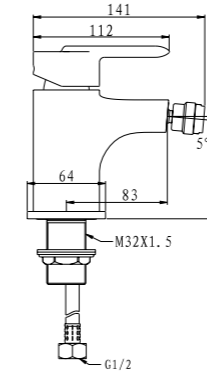

CRY-BCM-CRM
Встраиваемый смеситель для раковины