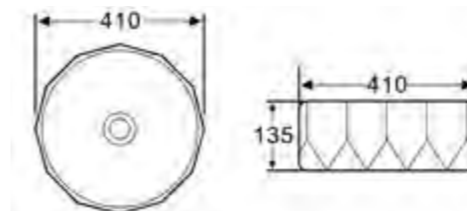

Раковины накладные

Раковина накладная
ВВ1409
ВВ1409Н301

круглые и овальные
без площадки под смеситель