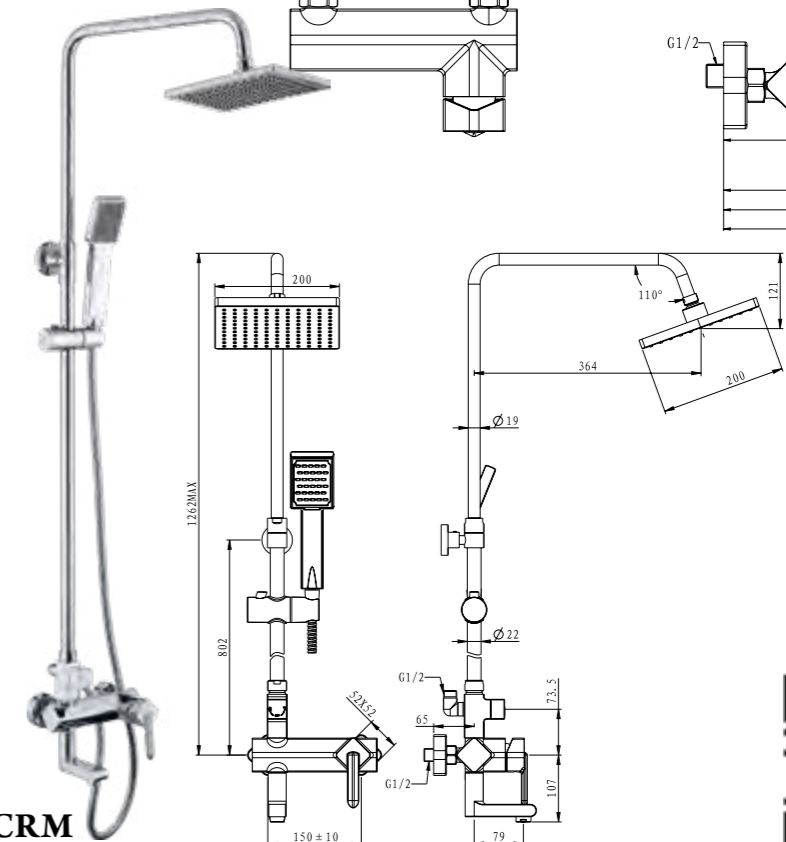

CRY-BCM-CRM
Встраиваемый смеситель для раковины

CRY-LMC-CRM
Смеситель для накладных раковин

CRY-ESDM-CRM
Смеситель для душа

CRY-VASM-CRM
Смеситель для ванны и душа

CRY-VSC-CRM
Душевая стойка со смесителем для ванны, верхним и ручным душем