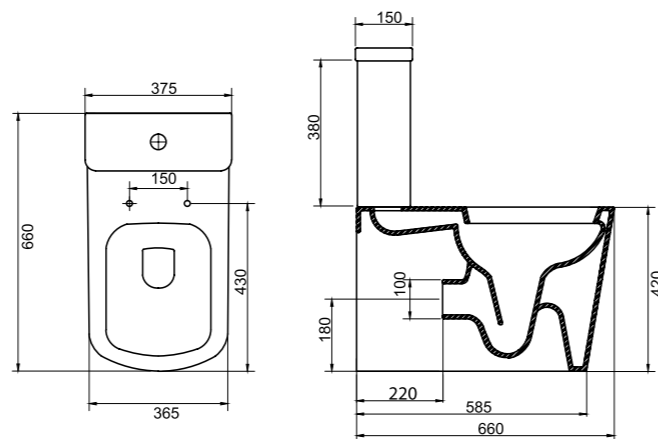

Унитаз компакт безободковый
BB120CPR | **BB120T** | **BB120SC**
Чаша унитаза | Бачок | Сиденье