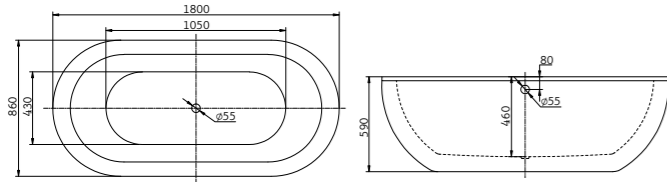

1700x790x570 | 1800x860x590

BB14