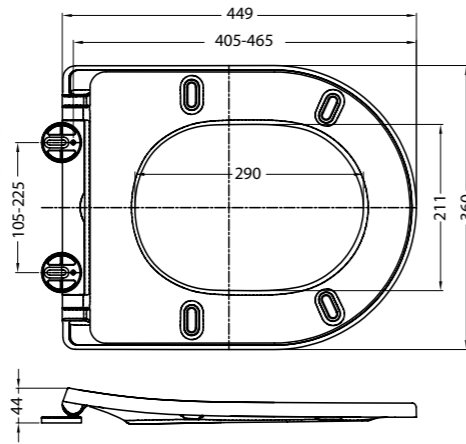

- Жесткая крышка-сиденье из дюропласта с механизмом Soft Close
- Габаритные размеры: 446x373x52
- Подходит для унитазов серии Prospero

- Жесткая крышка-сиденье из дюропласта с механизмом Soft Close
- Габаритные размеры: 444x370x32
- Подходит для унитазов серии Prospero

BB2031SC

- Жесткая крышка-сиденье из дюропласта с механизмом Soft Close
- Габаритные размеры: 449x360x44
- Подходит для унитазов серий Flay-R, Cento-R, Sfera-R, Vella, Marino

- Жесткая крышка-сиденье из дюропласта с механизмом Soft Close
- Габаритные размеры: 444x370x52
- Подходит для унитазов серии Prospero

- Жесткая крышка-сиденье из дюропласта с механизмом Soft Close
- Габаритные размеры: 424x362x44
- Подходит для унитазов серий Alpina

- Жесткая крышка-сиденье из дюропласта с механизмом Soft Close
- Габаритные размеры: 450x365x52
- Подходит для унитазов серий Vella, Ancona, Cento-R