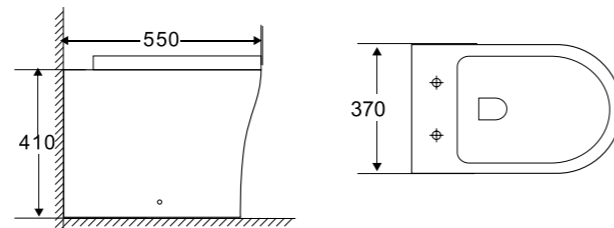

Унитаз приставной безбодковый
BB1224CBR-P | **BB2111SC**
Чаша унитаза | Сидение

Унитаз компактный безбодковий
BB248CPR-P | **BB248T** | **BB2112SC**
Чаша унитаза | Бачок | Сидение