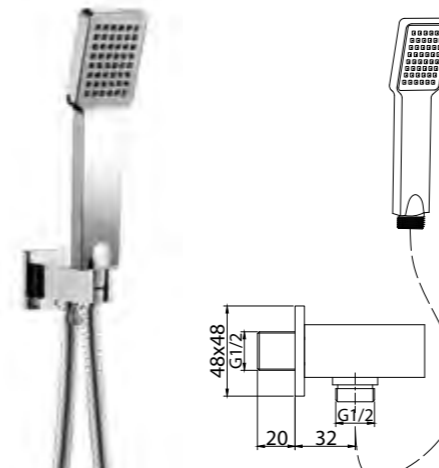

ANCONA-VDI-CRM
Встраиваемый смеситель с переключателем

ANCONA-DFS-CRM
Ручной душ со штуцером с держателем

ROM-VDI-CRM
Встраиваемый смеситель с переключателем

ROM-SLD-CRM
Верхний душ, 25x25x1 см

ROM-DFS-CRM
Ручной душ со штуцером с держателем