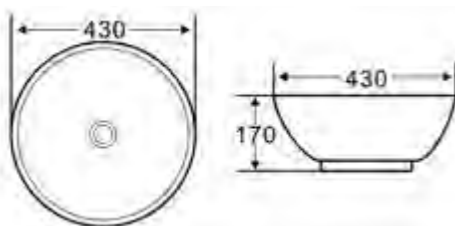

Раковина накладная
ВВ1409
ВВ1409Н301