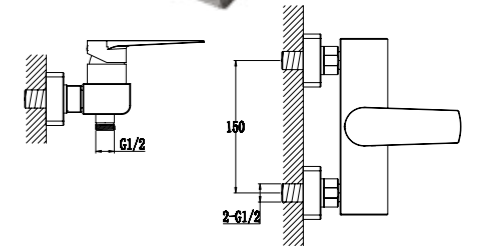

CAR-BDM-CRM
Встраиваемый смеситель