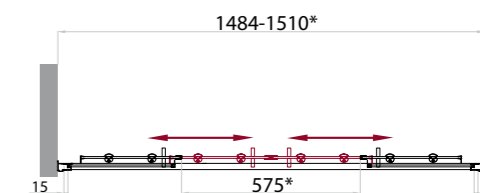

UNO-VF-2

* Диапазоны регулировок различных вариантов размеров см. в таблице