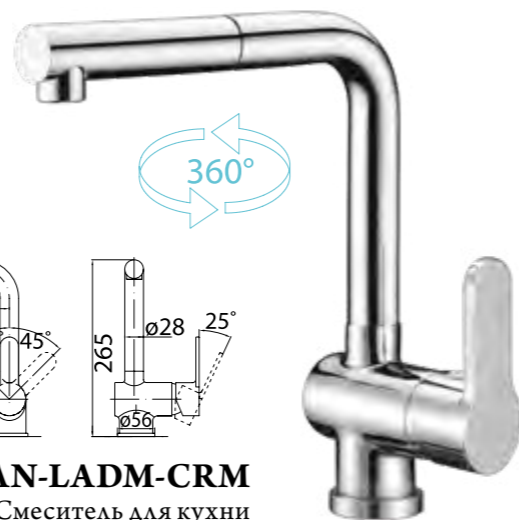

TAN-LVM-CRM
Смеситель на раковину

TAN-ESDM-CRM
Смеситель для душа

TAN-VASM-CRM
Смеситель для ванны и душа

TAN-LACM-CRM
Смеситель для кухни с изливом для питьевой воды

TAN-LAM-CRM
Смеситель для кухни

TAN-LADM-CRM
Смеситель для кухни с выдвижным душем