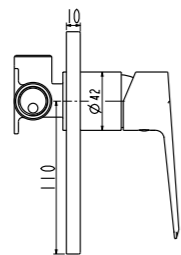

ANC-LAM-CRM
Смеситель для кухни

SAL-LVM-CRM
Смеситель для раковины

SAL-LMC-CRM
Смеситель для накладных раковин

SAL-BDM-CRM
Встраиваемый смеситель для душа

SAL-BASM-CRM
Встраиваемый смеситель для ванны и душа с переключателем