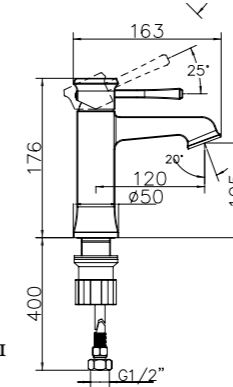

MIL-LMC-CRM
Смеситель для накладных раковин