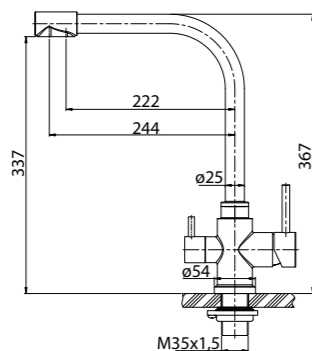

BB-LAM15-IN
Смеситель для кухни
с краном для питьевой
воды, нержавеющая сталь,
исполнение «сатин»