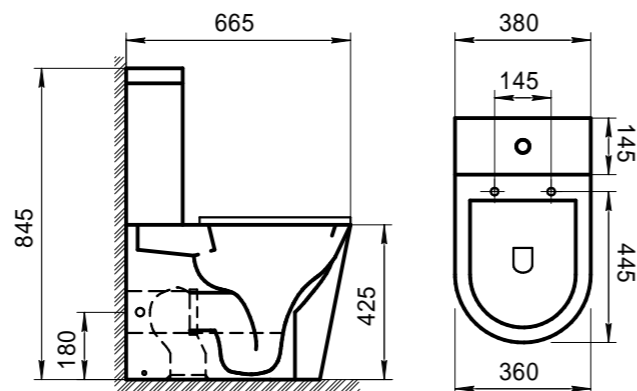

Унитаз компакт безободковый
BB2141CPR | **BB2141T** | **BB2111SC**
Чаша унитаза | Бачок | Сидение