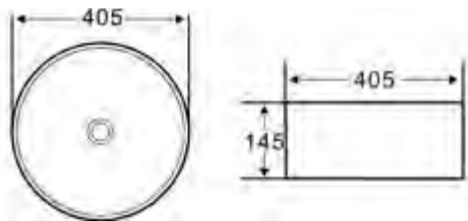

Раковины накладные

круглые и овальные без площадки под смеситель

new

new

new

new