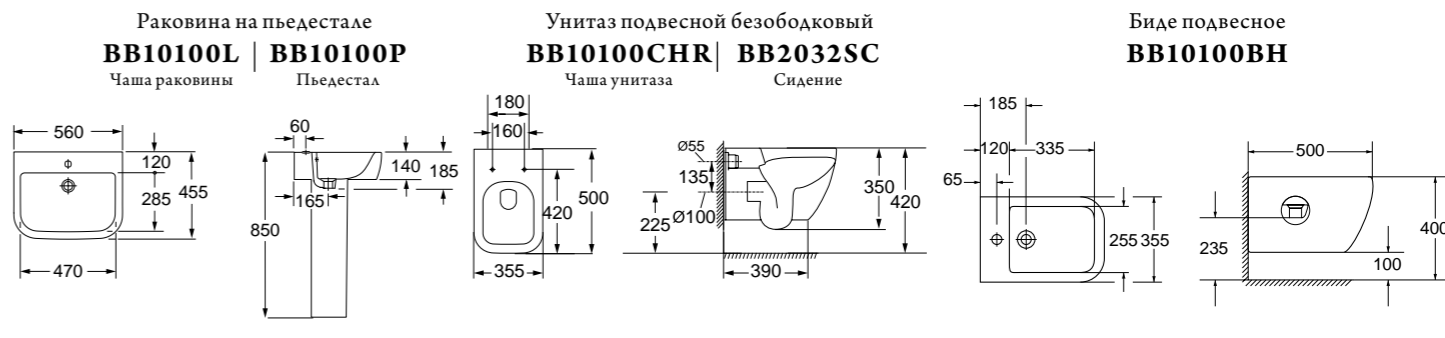

Унитаз с бачком, арматурой бачка и сиденьем
Особенности:
• двухрежимная арматура 3/6 литров GEBERIT;
• жесткая крышка-сиденье из дюропласта, быстросъемное, с механизмом Soft Close;
• слив по всему периметру чаши унитаза;
• бесшумное наполнение, нижний подвод воды к бачку

ОБРАТИТЕ ВНИМАНИЕ

Комплектация унитазов BelBagno:
– быстросъемные дюропластовые сиденья с механизмами Soft Close;
– сливная двухрежимная арматура Geberit 3/4.5 литров.
Конструктивные особенности:
– горизонтальный выпуск воды;
– нижний подвод воды к бачку, бесшумное наполнение.

ОБРАТИТЕ ВНИМАНИЕ

Унитазы ALPINA могут дополнительно комплектоваться быстросъемными дюропластовыми сиденьями с механизмами Soft Close BB2032SC и BB309SC

Унитаз подвесной безободковый
Особенности:
• безободковый;
• жесткая крышка-сиденье из дюропласта, быстросъемное, с механизмом Soft Close;
• слив по всему периметру чаши унитаза

Унитаз приставной

Особенности:
• жесткая крышка-сиденье из дюропласта, быстросъемное, с механизмом Soft Close;
• слив по всему периметру чаши унитаза