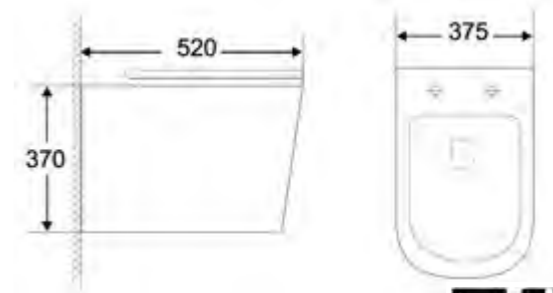

Биде подвесное
BB1104BH