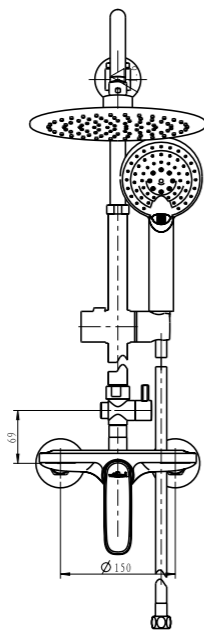

GEL-ESDM-CRM
Смеситель для душа