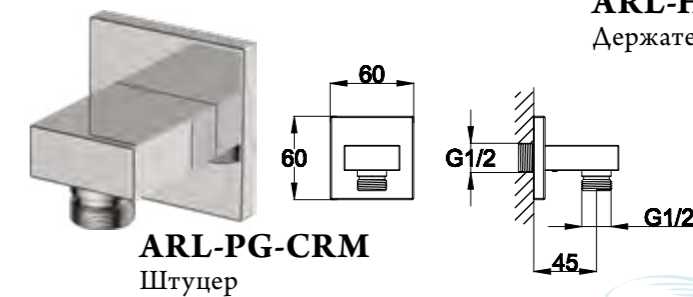

ARL-DIC-CRM
Ручной душ

ARL-HLD-CRM
Держатель ручного душа

BB-FLX120-CRM
Душевой шланг, длина
120 см

ARL-PHD-CRM
Штуцер с держателем ручного душа

ARL-HLD-CRM
Держатель ручного душа

ARL-PG-CRM
Штуцер

CAR-LVM-CRM
Смеситель для раковины