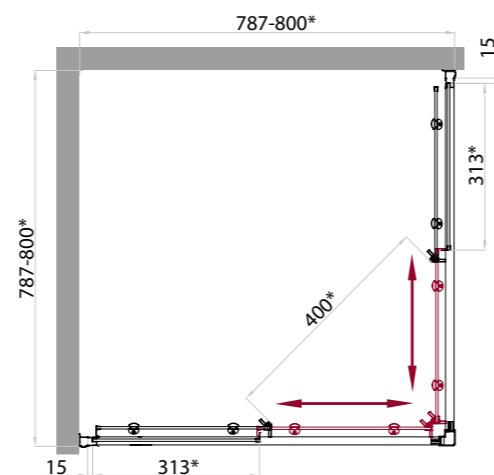

UNO

* Диапазоны регулировок различных вариантов размеров см. в таблице

- Cr исполнение «хром»
- 2 две раздвижных двери
- общая высота душевой кабины 2250 мм (высота от дна поддона до верхнего душа 2000 мм)
- герметичность
- ресурс эксплуатации 15 лет или 35 000 циклов открывания
- закалённое стекло, стандарт EN12150-1:2000