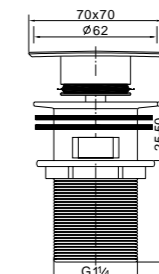

BB-SCR-F-CRM
Донный клапан с системой Клик-клак без перелива