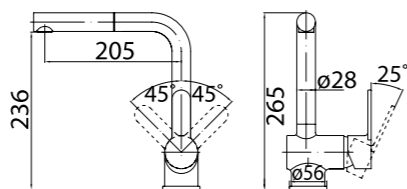

TAN-LVM-CRM
Смеситель на раковину

TAN-ESDM-CRM
Смеситель для душа

TAN-VASM-CRM
Смеситель для ванны и душа

TAN-LACM-CRM
Смеситель для кухни с изливом для питьевой воды

TAN-LAM-CRM
Смеситель для кухни

TAN-LADM-CRM
Смеситель для кухни с выдвижным душем