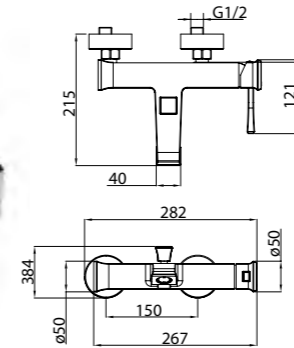

MIL-VASM-CRM
Смеситель для ванны и душа