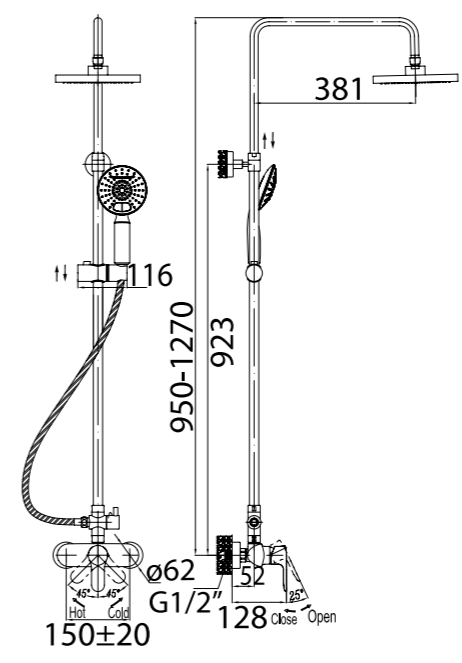

Серия

Reno

BelBagno

collection 2020

↑ +320

↑ +320

ОБРАТИТЕ ВНИМАНИЕ
* Верхний душ выполнен из нержавеющей стали (арт. -IN)
** Верхний душ выполнен из латуни