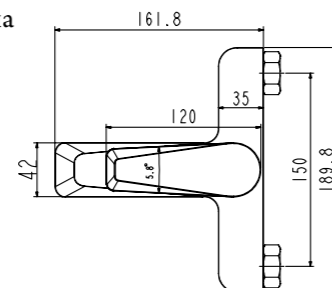

MIL-LVM-CRM
Смеситель для раковины