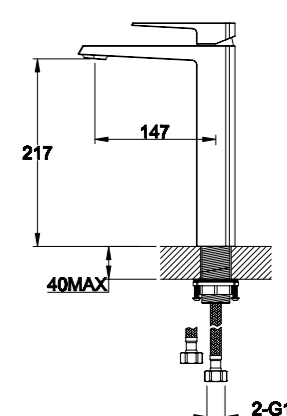

ARL-LMC-CRM
Смеситель для накладных раковин