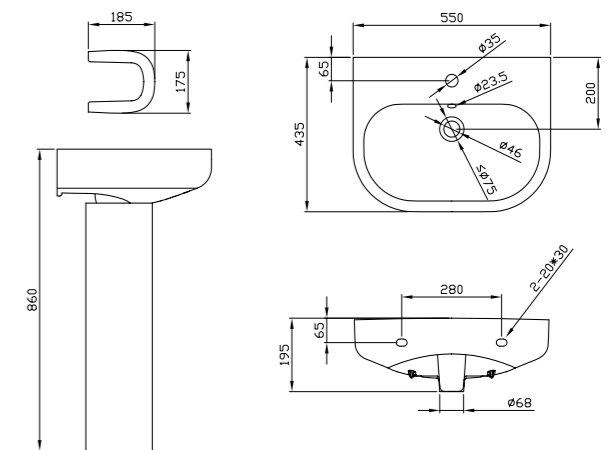

Серия

Sfera-TR

new

ОБРАТИТЕ ВНИМАНИЕ

Безободковые унитазы SFERA-TR **BB2128CPR** комплектуются быстроразъемными дюрпластовыми сиденьями с механизмами Soft Close **BB870SC** и **BB2111SC**

Серия **Etna** **new**

ОБРАТИТЕ ВНИМАНИЕ

Безободковые унитазы ETNA могут дополнительно комплектоваться быстроразъемными дюрпластовыми сиденьями с механизмами Soft Close **BB870SC**, **BB2111SC** и **BB865SC**

Серия

Vella

Фото с сидением **BB2031SC**