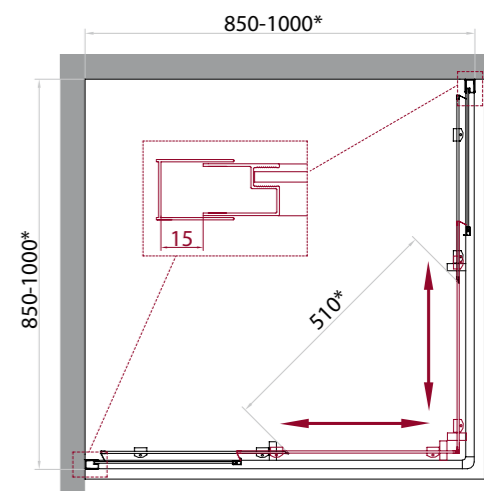

UNIQUE

* Диапазоны регулировок различных вариантов размеров см. в таблице

- 2 две раздвижных двери
- высота 1900 мм
- возможность комплектации поддонами типа А (поддоны приобретаются отдельно)
- возможность комплектации поддонами типа АН (для модели UNIQUE-AH-21-100/115-75/100-C(P)-Cr) (поддон приобретается отдельно)
- герметичность
- ресурс эксплуатации 15 лет или 35 000 циклов открывания
- закалённое стекло, стандарт EN12150-1:2000

Артикул	Условные размеры, мм	Габариты с диапазоном регулировок, мм	Ширина входа, мм	Тип стекла	Толщина стекла, мм
UNIQUE-A-2-75/90-C(P)-Cr	750x900x1900	(750-900)x(750-900)x1900	510	Clear (Punto)	5
UNIQUE-A-2-85/100-C(P)-Cr	850x900x1900	(850-1000)x(850-1000)x1900	510	Clear (Punto)	5
UNIQUE-AH-2-100/115-75/90-C(P)-Cr	1000x750x1900	(1000-1150)x(750-900)x1900	550	Clear (Punto)	5