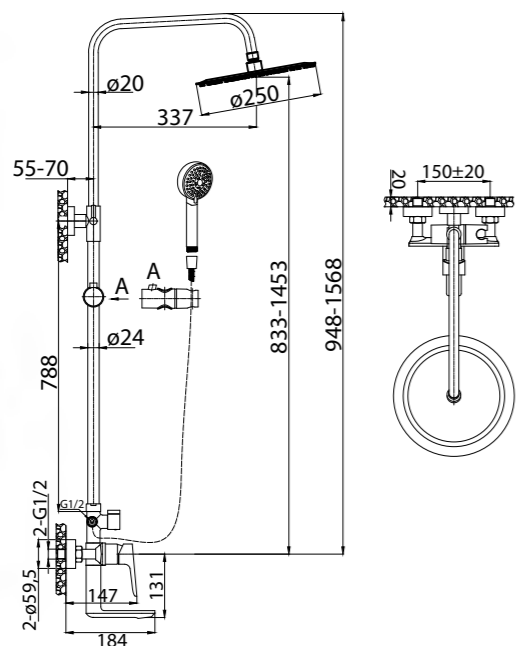

ANCONA-SLD-CRM
Верхний душ.
Диаметр верхнего душа 25 см

ANCONA-BC-CRM
Излив для ванны

ANCONA-VSCM-CRM
Душевая стойка со смесителем для ванны, верхним и ручным душем. Диаметр верхнего душа 25 см

ANCONA-BVD3-CRM
Смеситель на борт ванны с ручным выдвижным душем