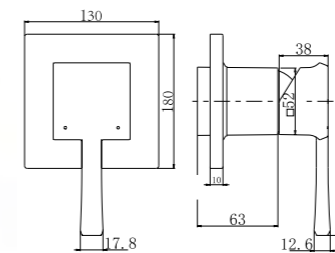

MIL-BDM-CRM
Встраиваемый смеситель для душа