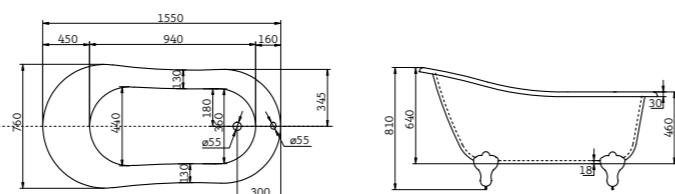

1700x755x580 L/R

(на схеме показана ванна в левостороннем исполнении)

BB05

1825x750x800

BB06

1550x760x810

BB12

1775x805x550