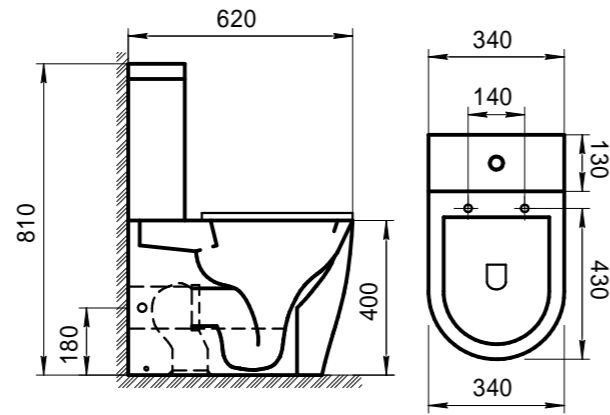

Унитаз компакт безободковый
BB2128CPR | **BB2128T** | **BB2111SC**
Чаша унитаза | Бачок | Сидение