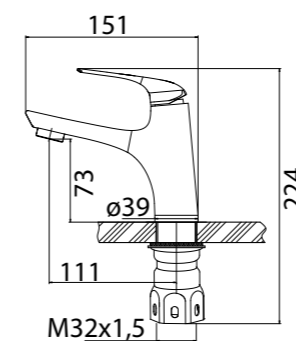

GAM-LVM-25-IN

Смеситель для раковины без донного клапана, нержавеющая сталь, исполнение «сатин»