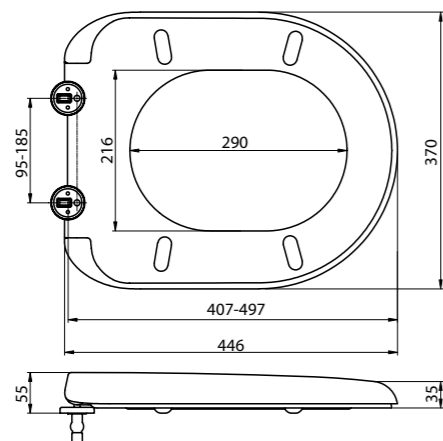

- Жесткая крышка-сиденье из дюропласта с механизмом Soft Close
- Габаритные размеры: 446x370x55
- Подходит для унитазов серий Sfera-R, Garcia