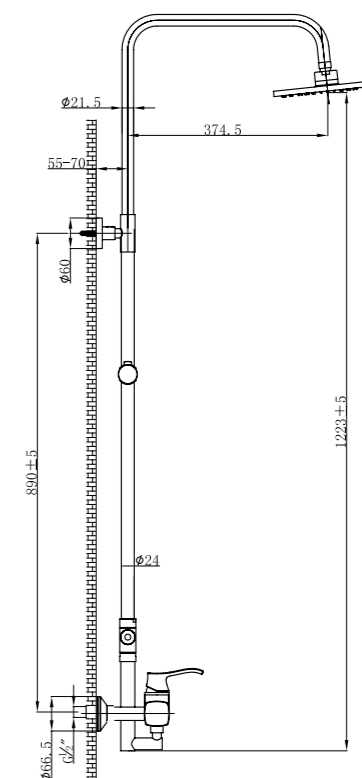

TRU-DOC-CRM
Душевая стойка со смесителем для верхнего и ручного душа, регулируемым верхним душем, в комплекте с ручным душем