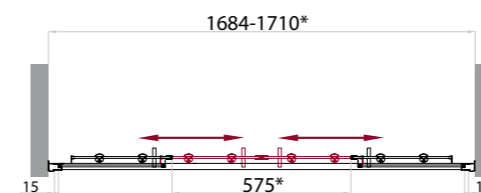

UNO-BF-2

* Диапазоны регулировок различных вариантов размеров см. в таблице