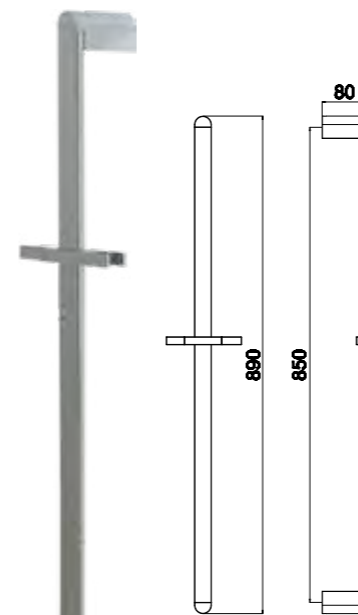

ARL-SA-CRM
Душевая штанга