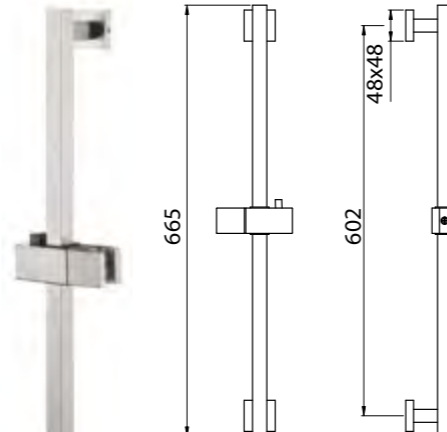

BB-FLX150
Душевой шланг, 150 см

BB-DHL-IN
Штуцер, нержавеющая сталь, исполнение «сатин»

BB-HLD-IN
Держатель ручного душа, нержавеющая сталь, исполнение «сатин»