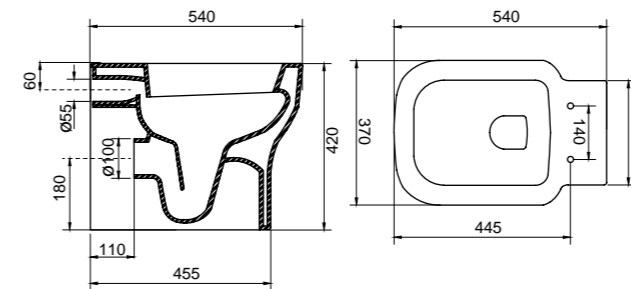

Унитаз приставной
BB127CB | **BB127SC**
Чаша унитаза | Сиденье