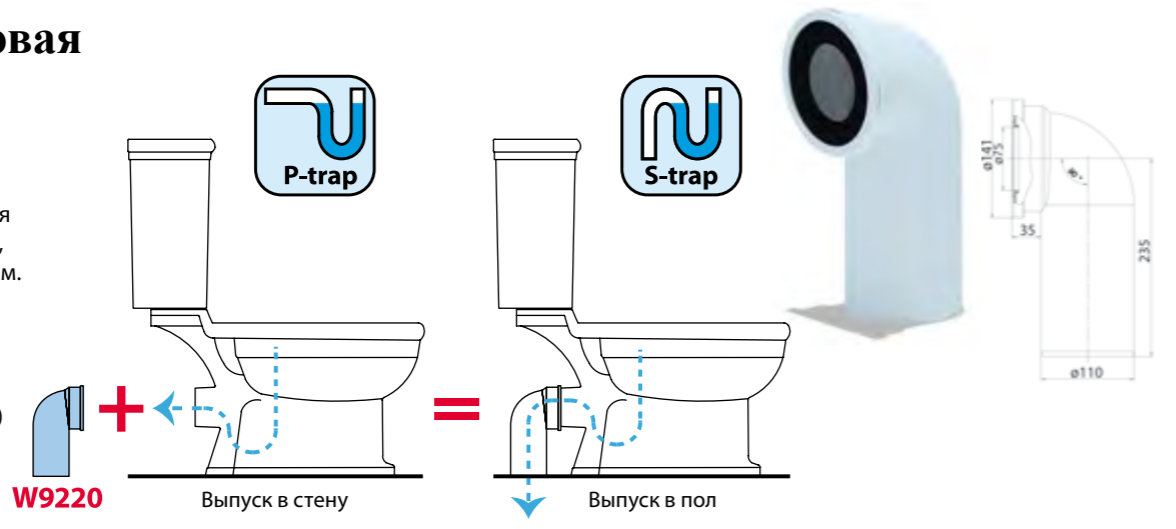

ОБРАТИТЕ ВНИМАНИЕ
* P-trap – унитаз с горизонтальным выпуском воды
** S-trap – унитаз с выпуском воды в пол