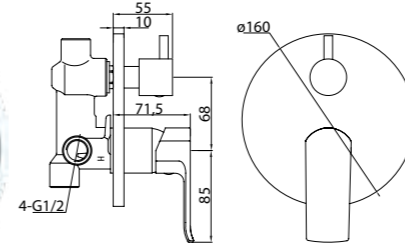

DIS-BASM-CRM
Встраиваемый смеситель для ванны и душа с переключателем