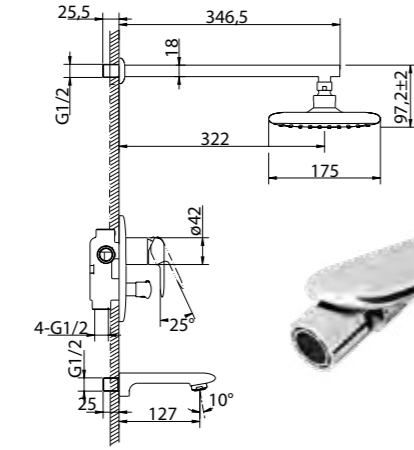

FER-BD-CRM
Смеситель для биде

Комплект: встраиваемый смеситель для душа с переключателем, изливом и верхним душем