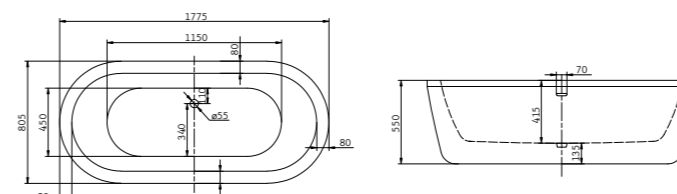

1700x755x580 L/R

(на схеме показана ванна в левостороннем исполнении)

BB05

1825x750x800

BB06

1550x760x810

BB12

1775x805x550