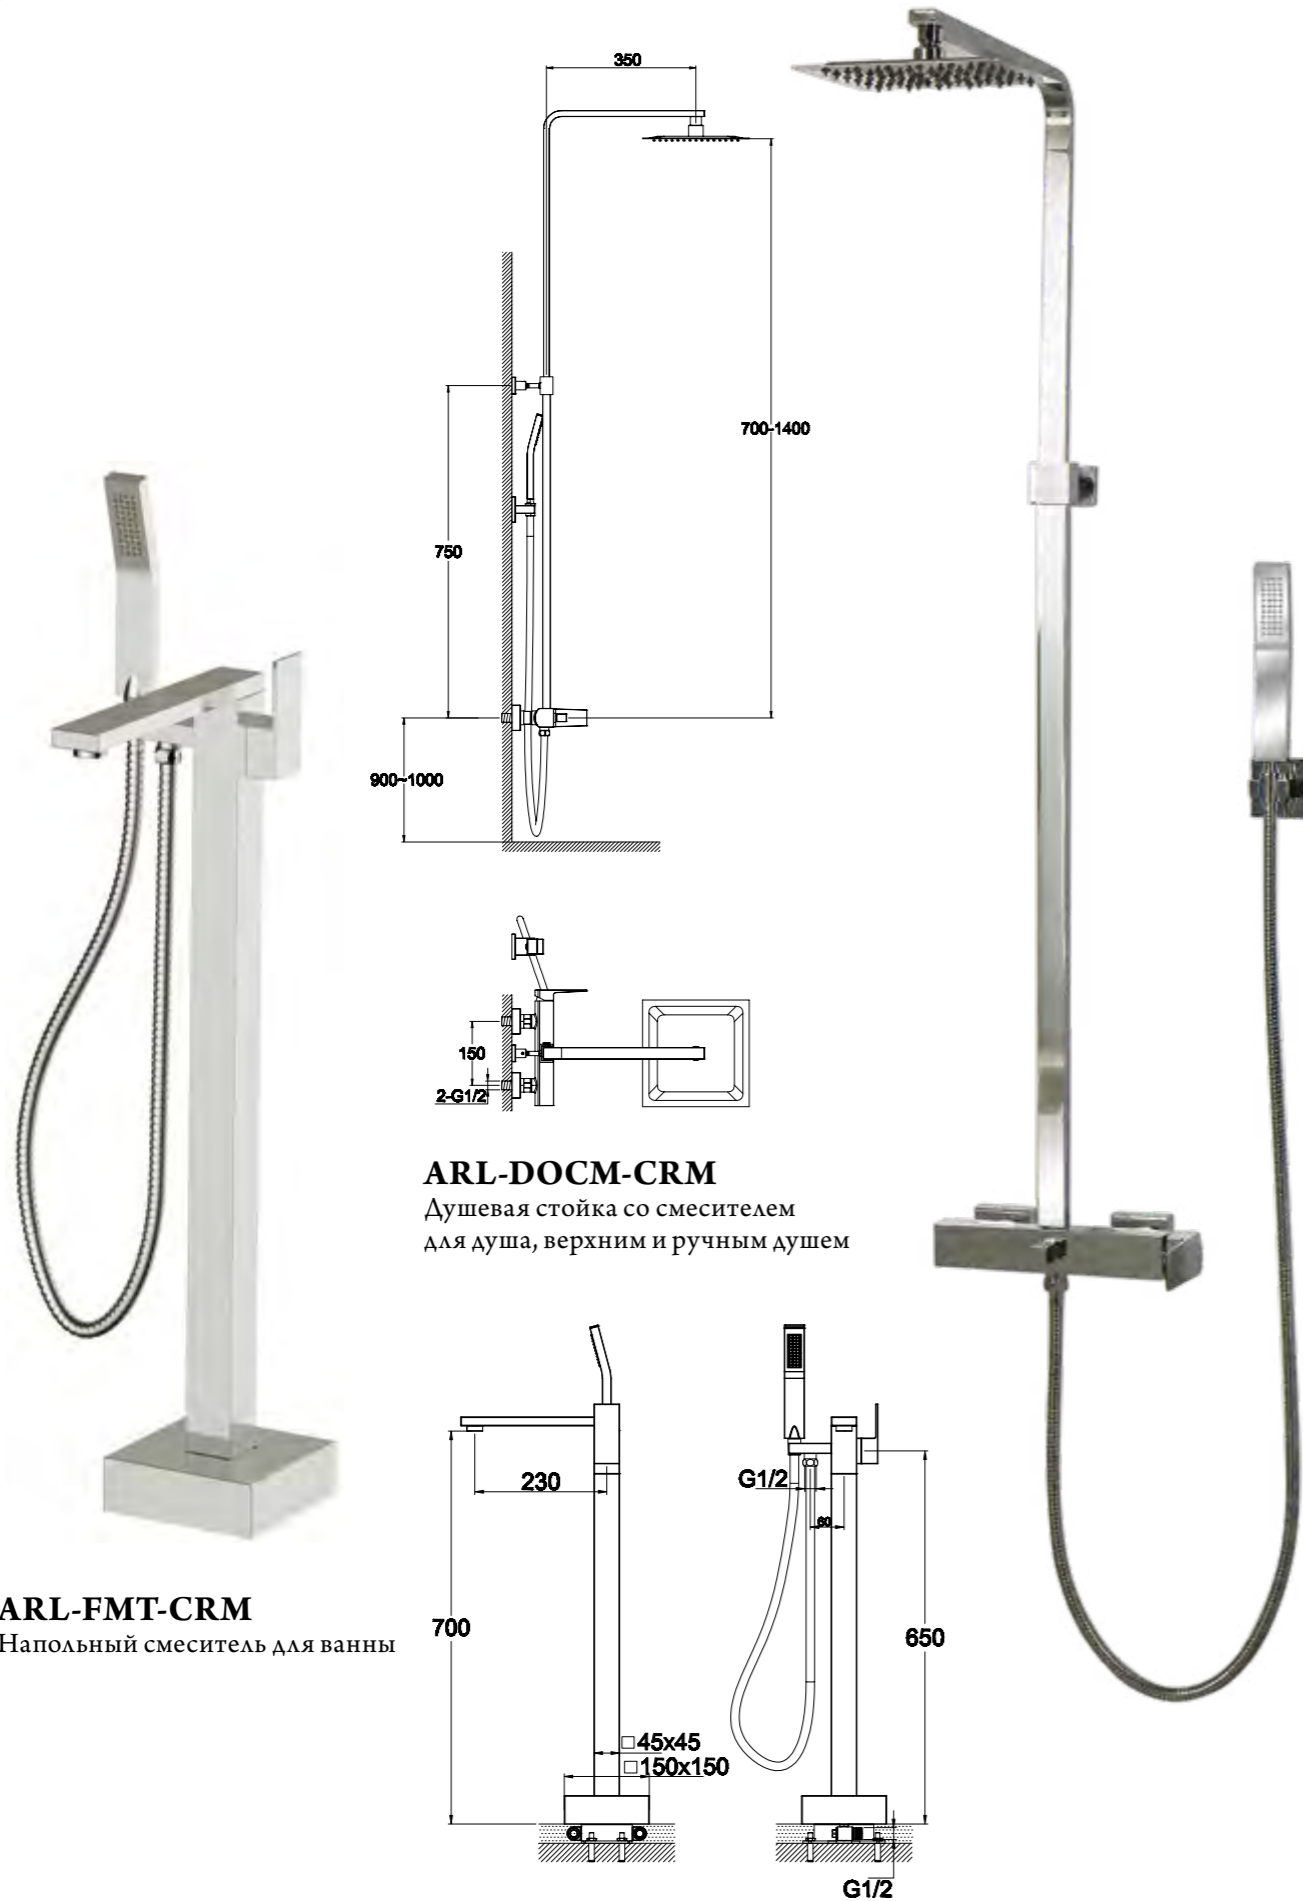

ARL-DIC-CRM
Ручной душ

ARL-HLD-CRM
Держатель ручного душа

BB-FLX120-CRM
Душевой шланг, длина
120 см

ARL-PHD-CRM
Штуцер с держателем ручного душа

ARL-HLD-CRM
Держатель ручного душа

ARL-PG-CRM
Штуцер

CAR-LVM-CRM
Смеситель для раковины