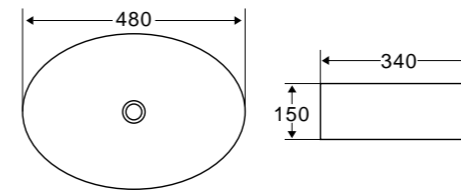

new

Раковина накладная
ВВ1147