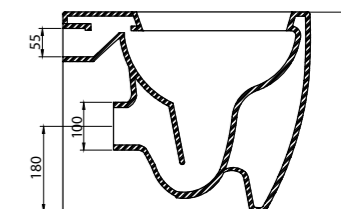

Унитаз приставной
Особенности:
• жёсткая крышка-сиденье из дюропласта, быстросъемное, с механизмом Soft Close;
• слив по всему периметру чаши унитаза

Унитаз приставной безободковый
BB105CBR | **BB105SC**
Чаша унитаза | Сиденье