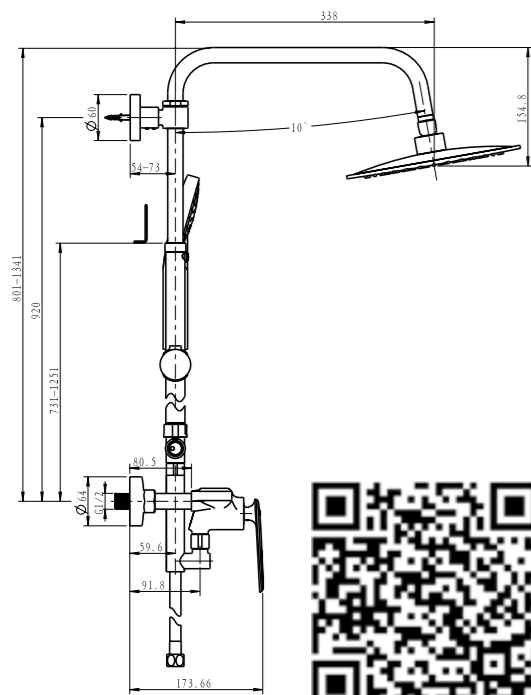

GEL-VASM-CRM
Смеситель для ванны и душа

GEL-ESDM-CRM
Смеситель для душа

BB-COLD-U-CRM
Душевая стойка без смесителя с верхним и ручным душем

BOC-LVM-CRM
Смеситель для раковины

BOC-LMC-CRM
Смеситель для кухни