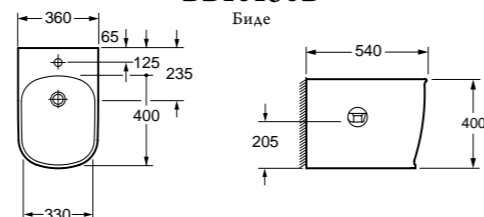

Биде
BB10150B

Унитаз подвесной с сиденьем
Особенности:

- жёсткая крышка-сиденье из дюропласта;
- слив по всему периметру чаши унитаза

Унитаз подвесной безободковый
BB10150CH | **BB10150SC**
 Чаша унитаза | Сиденье