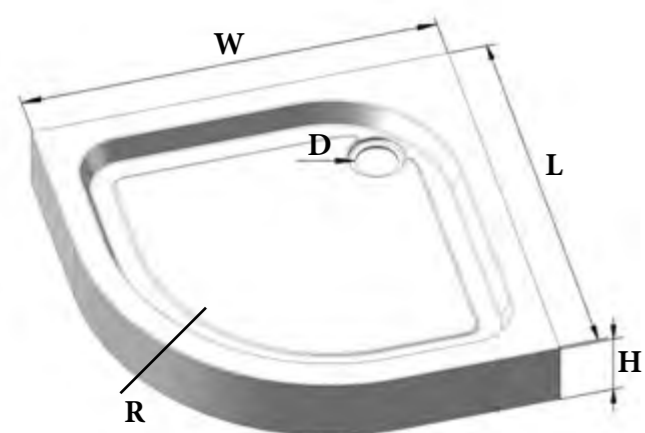

Душевые поддоны

Артикул	Длина (L)/ ширина (W), мм	Высота (H), мм	Радиус (R) мм	Диаметр, (D), мм
TRAY-BB-R-80-550-15-W	800x800	150	550	90
TRAY-BB-R-85-550-15-W	850x850	150	550	90
TRAY-BB-R-90-550-15-W	900x900	150	550	90
TRAY-BB-R-95-550-15-W	950x950	150	550	90