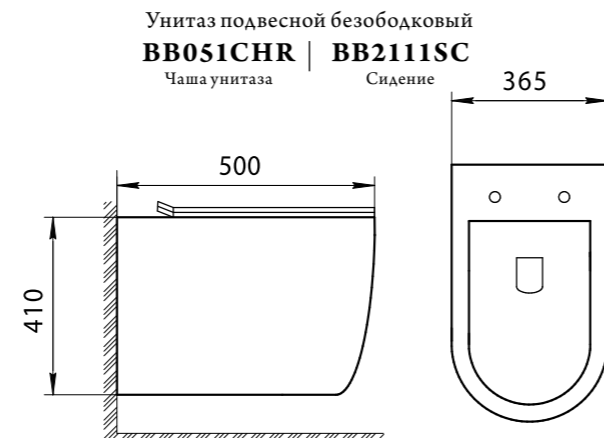

Унитаз подвесной
Особенности:
• новое поколение чаш, обладающих цельной внешней конструкцией и глазуровкой всей внешней стороны чаши

Унитаз подвесной
Особенности:
• новое поколение чаш, обладающих цельной внешней конструкцией и глазуровкой всей внешней стороны чаши