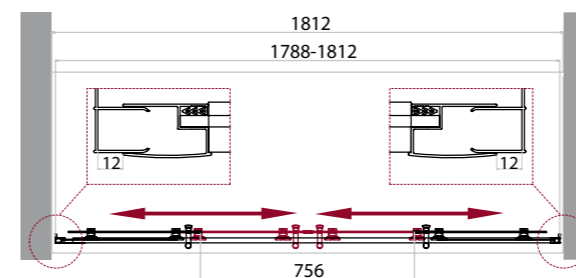

NEW

UNO 195

шторка на ванну с двумя раздвижными створками

герметичность

высота 1400 мм

ресурс эксплуатации 15 лет или 35 000 циклов открывания

Артикул	Условные размеры, мм	Габариты с диапазоном регулировок, мм	Ширина входа, мм	Тип стекла	Толщина стекла, мм
UNO-195-VF-2-180/140-C-Cr	1800x1400	(1788-1812)x1400	756	Clear	5(door)/4(fix)