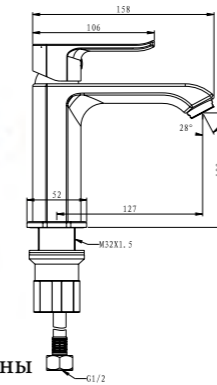

DIS-LMC-CRM
Смеситель для накладных раковин