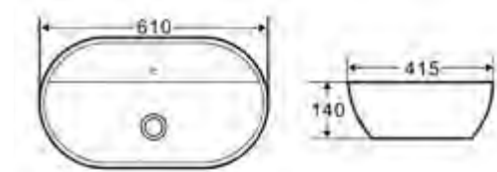

Раковина накладная
BB1399