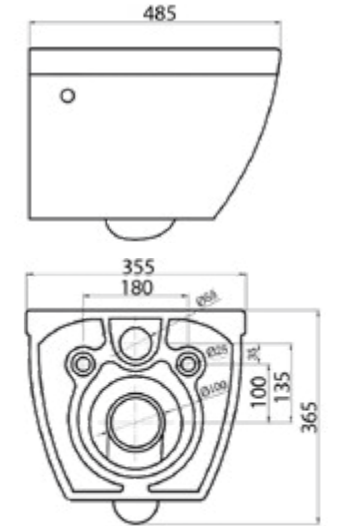

Унитаз подвесной
BB132CHR | **BB132SC**
Чаша унитаза | Сидение

Унитаз подвесной безободковый
BB509CH | **BB2031SC**
Чаша унитаза | Сидение

На фото изображён унитаз подвесной Cento-R с сиденьем BB2031SC

ОБРАТИТЕ ВНИМАНИЕ