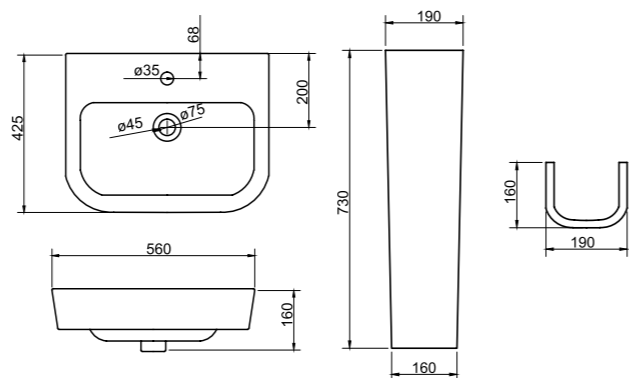

Биде напольное
BB105B
Биде

Унитаз компакт безободковый
BB120CPR | **BB120T** | **BB120SC**
 Чаша унитаза | Бачок | Сиденье

Раковина на пьедестале
BB120L | **BB120P**
 Чаша раковины | Пьедестал

Унитаз с бачком, арматурой бачка и сиденьем