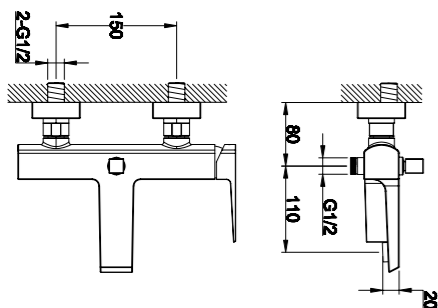

ARL-VIM4-CRM
Смеситель для ванны
однорычажный с ручным душем