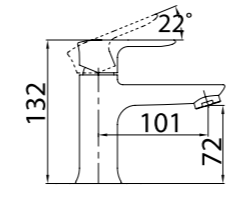

REN-LVM25-CRM
Смеситель на раковину