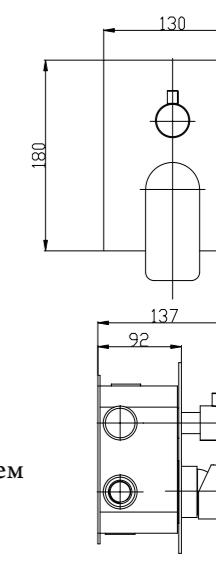

Передовые технологии способны решить проблему дисбаланса холодной и горячей воды. Для поддержания стабильной комфортной температуры воды 38 °C душевые колонны BelBagno оснащаются термостатическими смесителями с картриджами высокого качества Vernet (Франция)