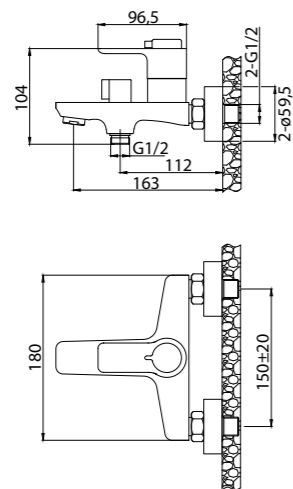

ANCONA-SLD-CRM
Верхний душ.
Диаметр верхнего душа 25 см