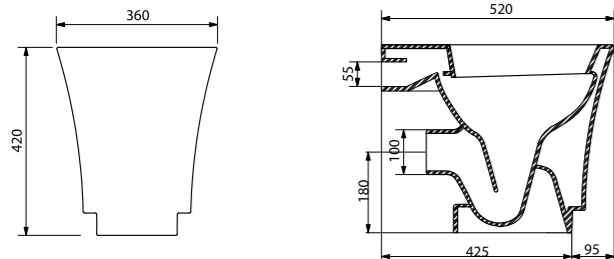

Унитаз приставной безободковый
BB104CB | **BB104SC**
Чаша унитаза | Сиденье