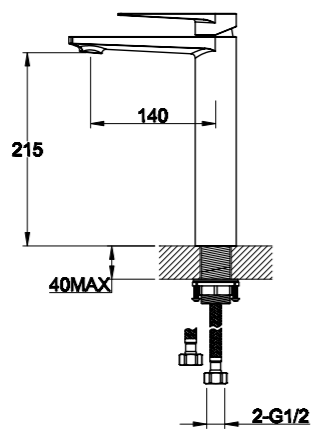

CAR-LMC-CRM
Смеситель для накладных раковин