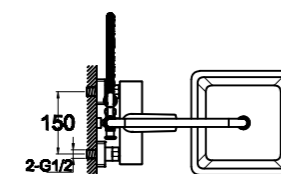

CAR-FMT-CRM
Напольный смеситель для ванны

CAR-DOCM-CRM
Душевая стойка со смесителем
для душа, верхним и ручным душем

Серия **Roso**

ROS-LVM-CRM
Смеситель для раковины

ROS-LMC-CRM
Смеситель для накладных раковин