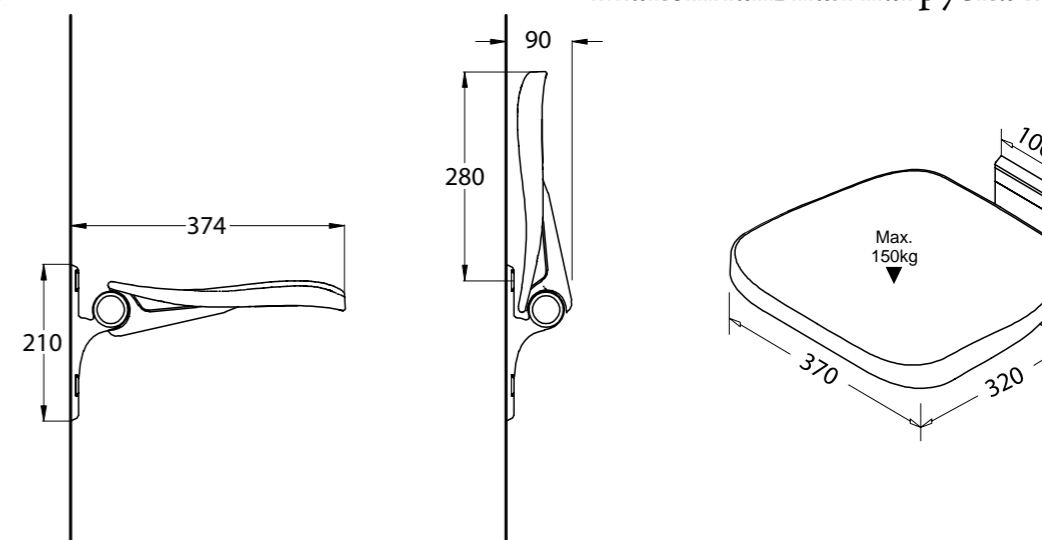

CUBO

сидение BB32A

- Габаритные размеры:
  в раскрытом состоянии 374x370x210
  в откинутом состоянии 90x370x490
- Максимальная нагрузка 150 кг