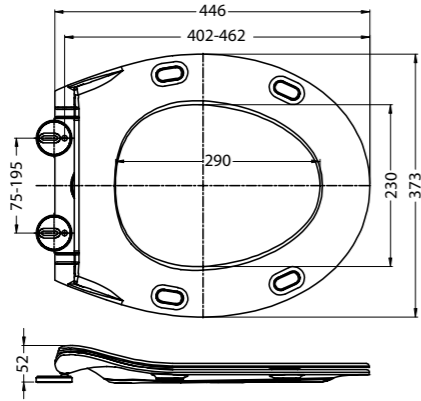

- Жесткая крышка-сиденье из дюропласта с механизмом Soft Close
- Габаритные размеры: 446x373x52
- Подходит для унитазов серии Prospero

BB2020SC