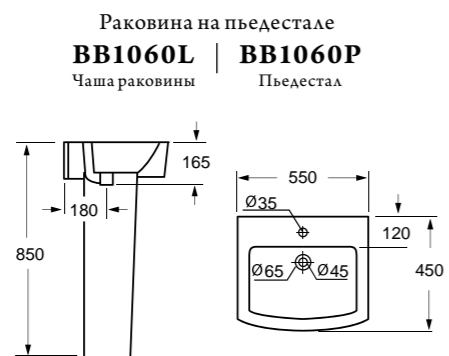

Унитаз с бачком, арматурой бачка и сиденьем
Особенности:
• двухрежимная арматура 3/4,5 литров;
• сливной механизм GEBERIT;
• жёсткая крышка-сиденье из дюропласта, быстросъемное, с механизмом Soft Close;
• слив по всему периметру чаши унитаза;
• бесшумное наполнение, нижний подвод воды к бачку