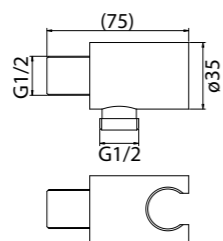

BB-DHL-IN
Штуцер, нержавеющая сталь, исполнение «сатин»