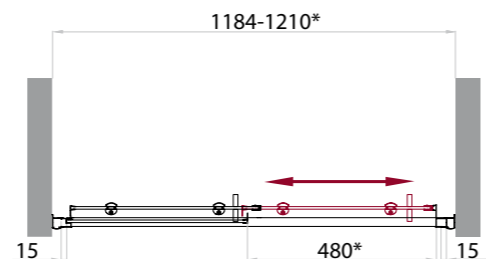

UNO

* Диапазоны регулировок различных вариантов размеров см. в таблице