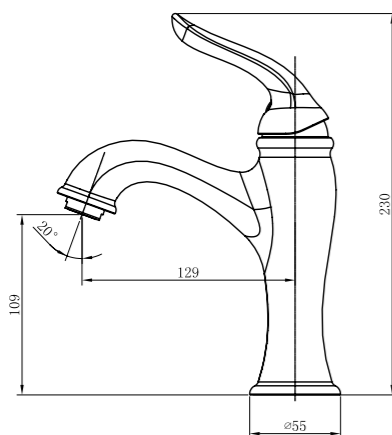

TIF-LMC-CRM
Смеситель для накладных раковин