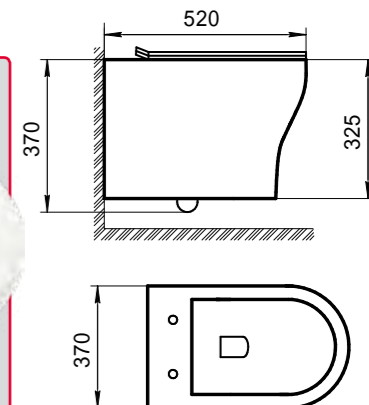

! ОБРАТИТЕ ВНИМАНИЕ

Безободковые унитазы ACQUA могут дополнительно комплектоваться быстросъёмными дюрпластовыми сиденьями с механизмами Soft Close BB2020-1SC и BB216QSC