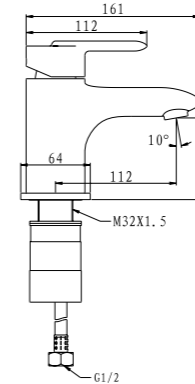

CRY-BD-CRM
Смеситель для биде