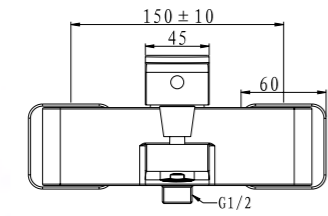

TER-ESDM-CRM
Смеситель для душа