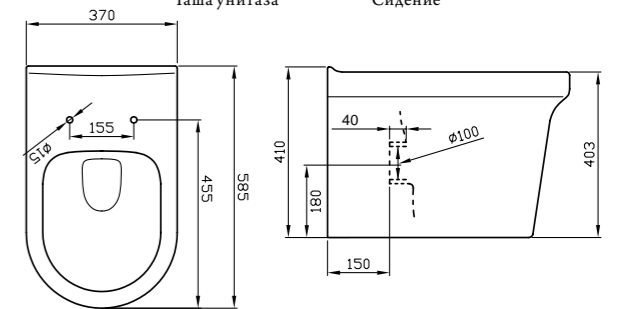

Унитаз приставной
BB829CB | **BB2031SC**
Чаша унитаза | Сидение