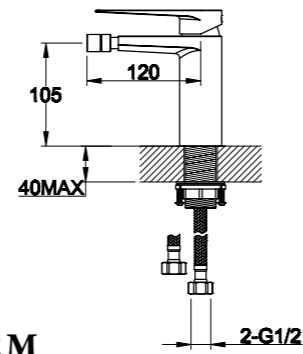

CAR-BD-CRM
Смеситель для биде