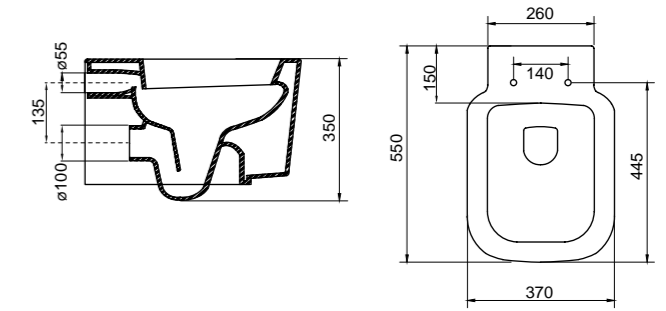

Унитаз подвесной
BB127CH | **BB127SC**
Чаша унитаза | Сиденье