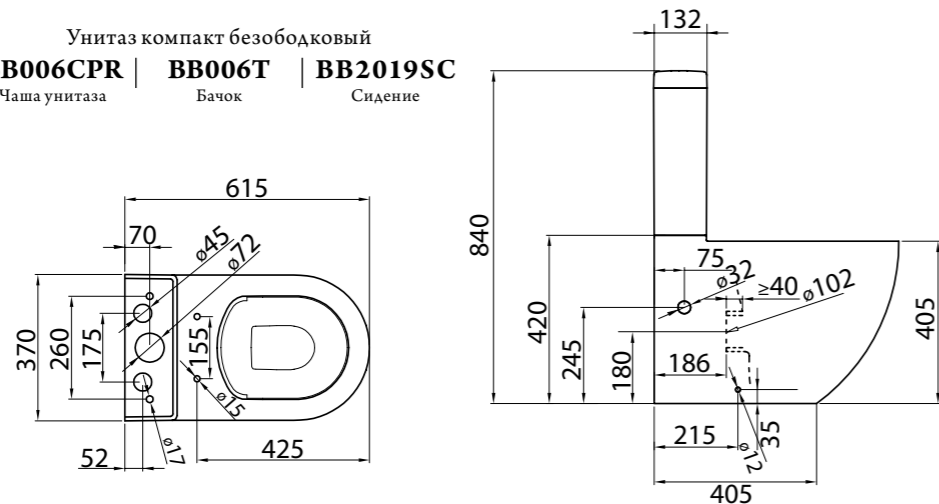

Унитаз с бачком, арматурой бачка и сиденьем
Особенности:
• двухрежимная арматура 3/4,5 литров;
• сливной механизм GEBERIT;
• горизонтальный выпуск P-Тгар;
• жёсткая крышка-сиденье из дюропласта;
• слив по всему периметру чаши унитаза

Унитаз компактный безободковый
ВВ006CPR | **ВВ006Т** | **ВВ2019SC**
Чаша унитаза | Бачок | Сиденье