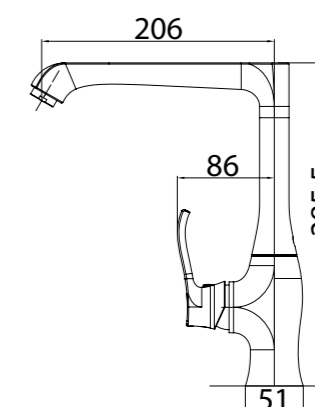

TRU-LAM-CRM
Смеситель для кухни