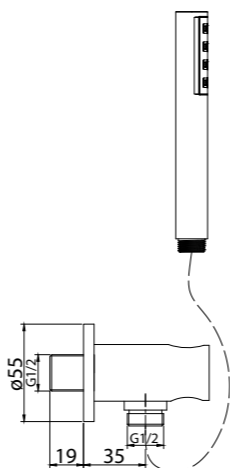

ANCONA-DFS-CRM
Ручной душ со штуцером с держателем