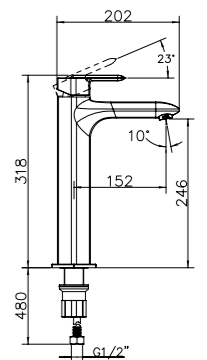

CRY-LMC-CRM
Смеситель для накладных раковин