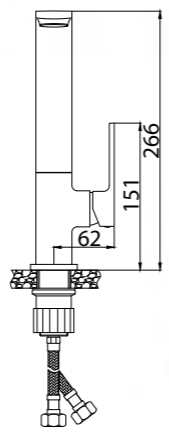

LUC-LAM-CRM
Смеситель для кухни