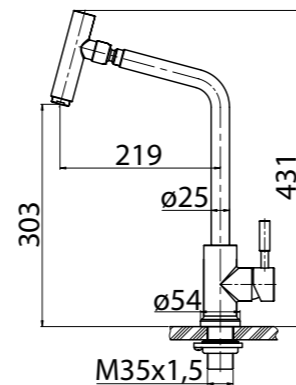

BB-LAM16-IN
Смеситель для кухни,
нержавеющая сталь,
исполнение «сатин»