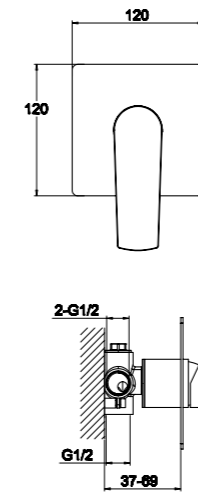

CAR-BASM-CRM
Встраиваемый двухпозиционный смеситель