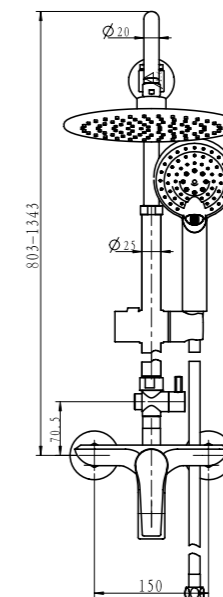

BB-COLD-U-CRM
Душевая стойка без смесителя с верхним и ручным душем