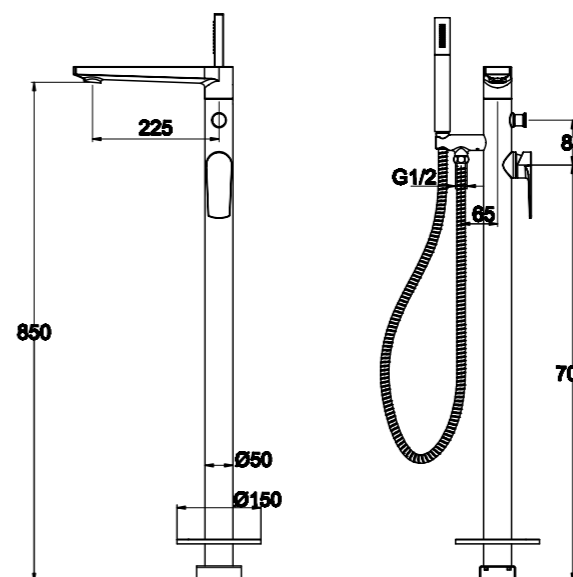

CAR-FMT-CRM
Напольный смеситель для ванны