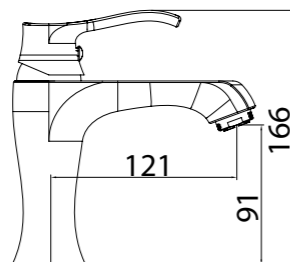

DIS-BDM-CRM
Встраиваемый смеситель для душа

DIS-VASM-CRM
Смеситель для ванны и душа

DIS-BASM-CRM
Встраиваемый смеситель для ванны и душа с переключателем

DIS-BCM-CRM
Встраиваемый смеситель для раковины

DIS-VSCM-CRM
Душевая стойка со смесителем для ванны, верхним и ручным душем