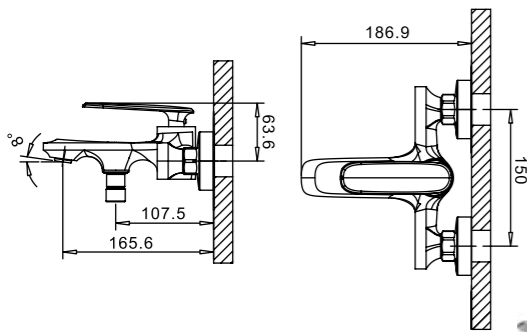

GEL-VASM-CRM
Смеситель для ванны и душа

GEL-ESDM-CRM
Смеситель для душа

BB-COLD-U-CRM
Душевая стойка без смесителя с верхним и ручным душем

BOC-LVM-CRM
Смеситель для раковины

BOC-LMC-CRM
Смеситель для кухни