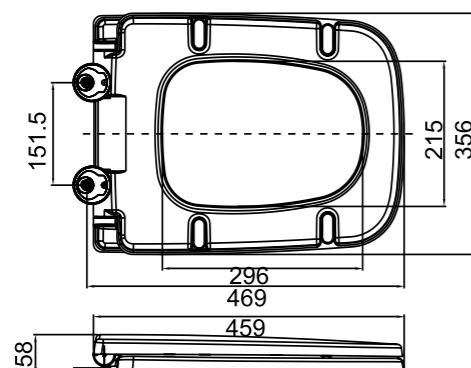

- Жесткая крышка-сиденье из дюропласта с механизмом Soft Close
- Габаритные размеры: 460x363x56
- Подходит для унитазов серии Alpha

- Жесткая крышка-сиденье из дюропласта с механизмом Soft Close
- Габаритные размеры: 469x356x58
- Подходит для унитазов серии Romano

BB2112SC