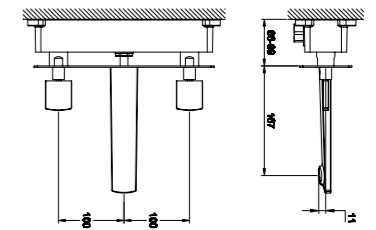

CAR-VASM-CRM
Смеситель для ванны и душа