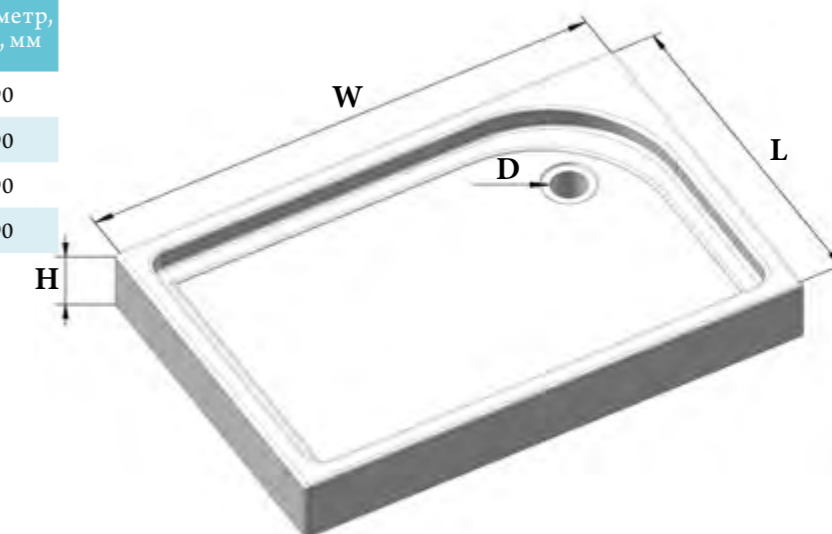

Артикул	Длина (L)/ ширина (W), мм	Высота (H), мм	Диаметр, (D), мм
TRAY-BB-AH-100/80-15-W-L	1000x800	150	90
TRAY-BB-AH-100/80-15-W-R	1000x800	150	90
TRAY-BB-AH-120/80-15-W-L	1200x800	150	90
TRAY-BB-AH-120/80-15-W-R	1200x800	150	90