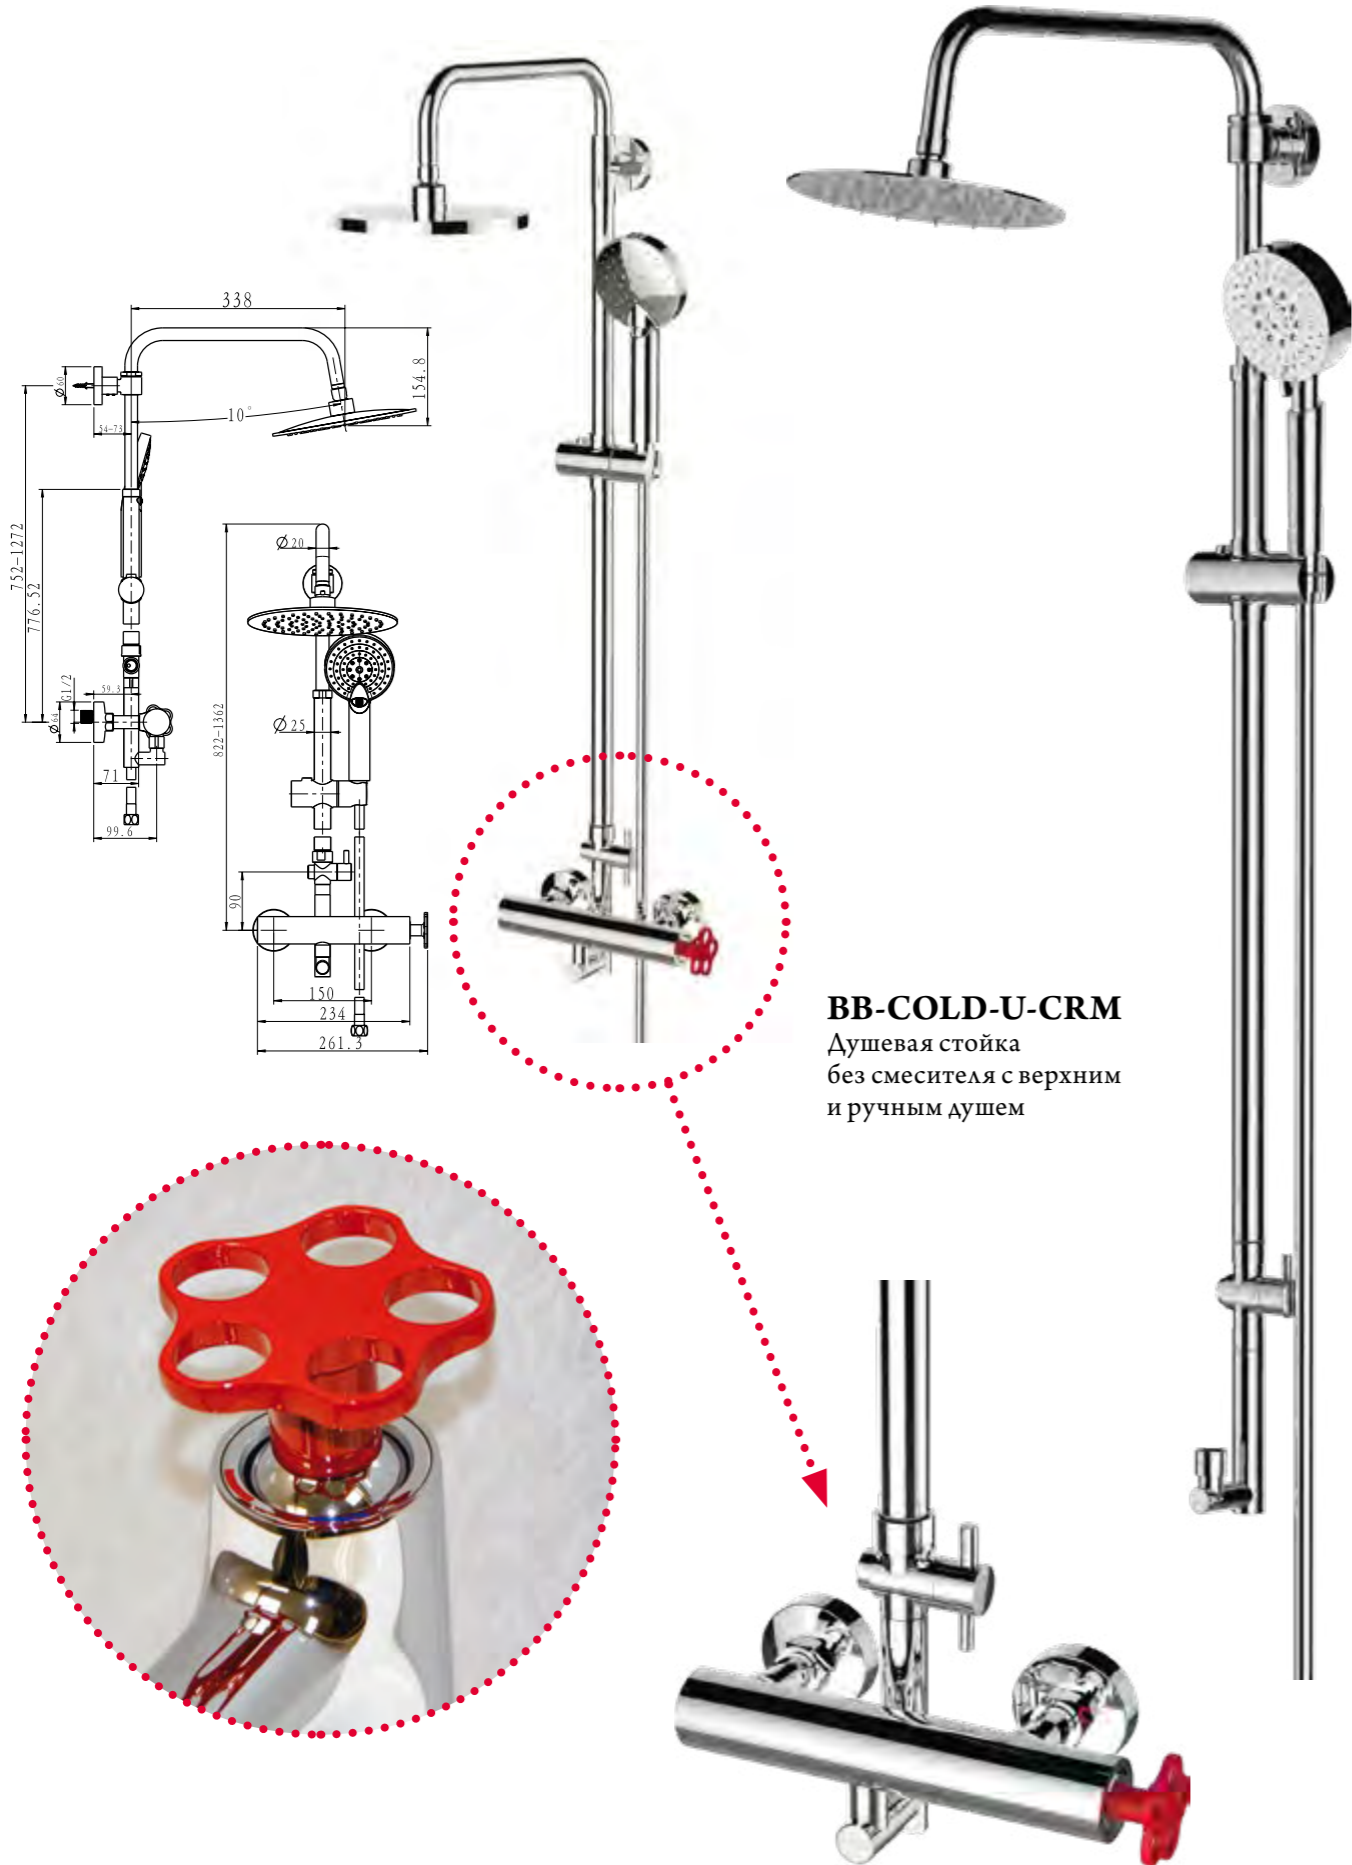

BB-COLD-U-CRM
Душевая стойка
без смесителя с верхним
и ручным душем