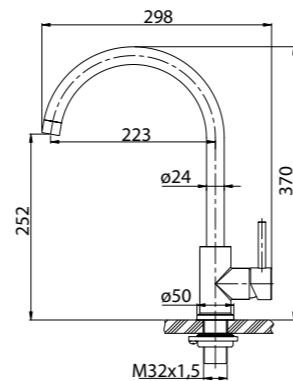

ROW-ESDM-CRM
Смеситель для душа

ROW-BD-CRM
Смеситель для биде

SOL-LV-CRM
Смеситель на раковину

VER-LVM-CRM
Смеситель на раковину

BB-LAM03-IN
Смеситель для кухни,
нержавеющая сталь,
исполнение «сатин»

BB-LAM03-2-IN-NERO
Смеситель для кухни,
нержавеющая сталь, чёрный