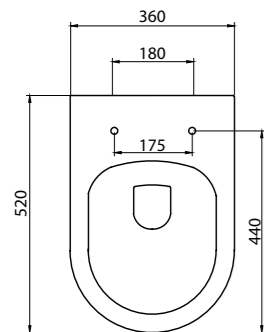

ОБРАТИТЕ ВНИМАНИЕ

Безободковые унитазы MARINO могут дополнительно комплектоваться быстросъемными дюропластовыми сиденьями с механизмами Soft Close BB2031SC, BB2111SC