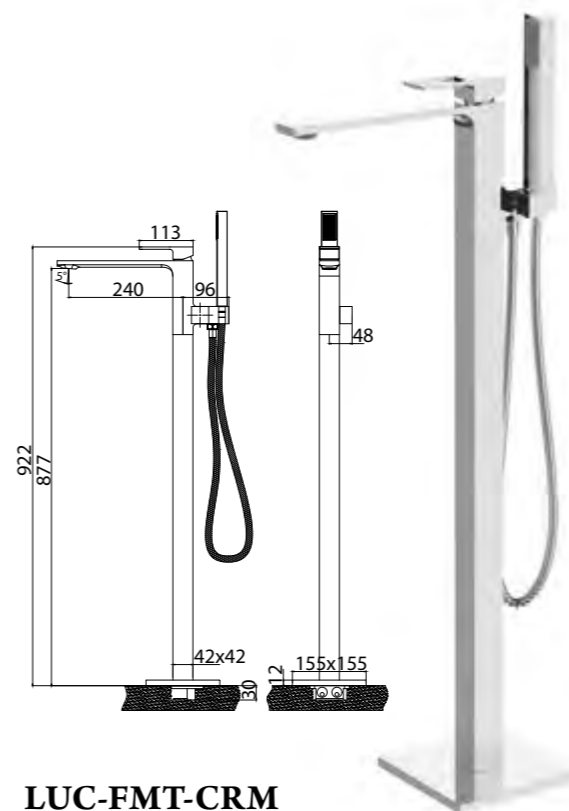

LUC-ESDM-CRM
Смеситель для душа

LUC-BD-CRM
Смеситель на биде

LUC-LAM-CRM
Смеситель для кухни

LUC-DOCM-CRM
Душевая стойка со смесителем
для верхнего и ручного душа.
Диаметр верхнего душа 25 см

Серия **Dory** *new*