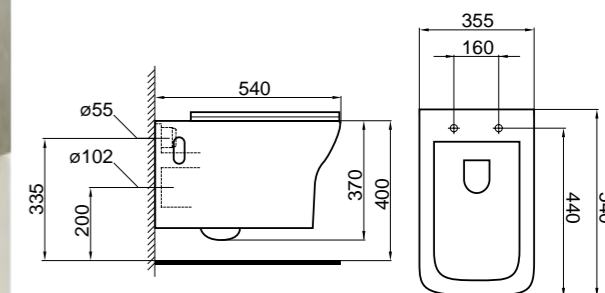

Унитаз подвесной безободковый
BB1102CH | **BB1102SC**
Чаша унитаза | Сидение