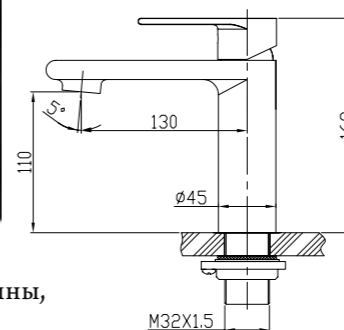

NOV-LVM-IN
Смеситель для раковины, нержавеющая сталь, исполнение «сатин»