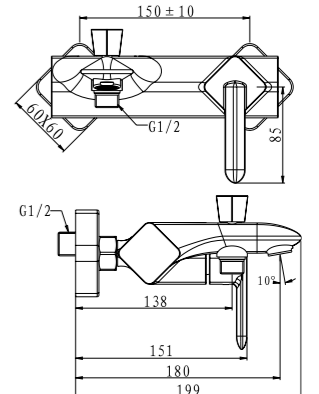

CRY-VSC-CRM
Душевая стойка со смесителем для ванны, верхним и ручным душем