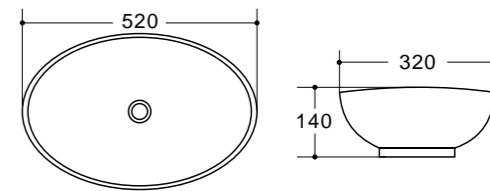

Раковины накладные

круглые и овальные без площадки под смеситель

new

new

new

new