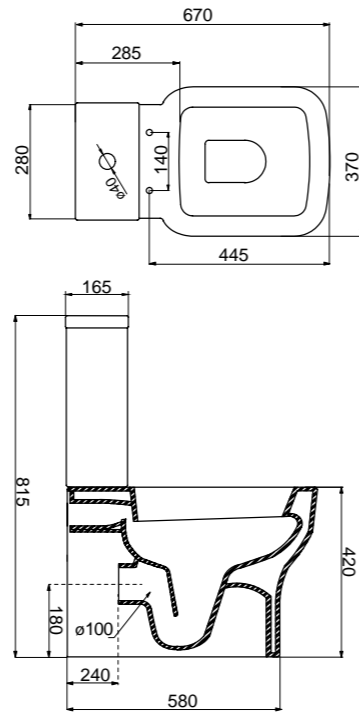

Унитаз с бачком, арматурой бачка и сиденьем
Особенности:
• двухрежимная арматура 3/4,5 литров;
• сливной механизм GEBERIT;
• горизонтальный выпуск P-Trap;
• жёсткая крышка-сиденье из дюропласта