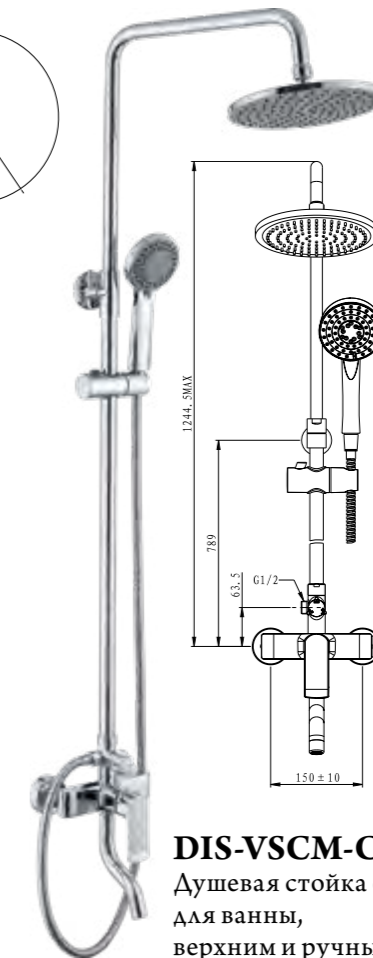

DIS-BDM-CRM
Встраиваемый смеситель для душа

DIS-VASM-CRM
Смеситель для ванны и душа

DIS-BASM-CRM
Встраиваемый смеситель для ванны и душа с переключателем

DIS-BCM-CRM
Встраиваемый смеситель для раковины

DIS-VSCM-CRM
Душевая стойка со смесителем для ванны, верхним и ручным душем