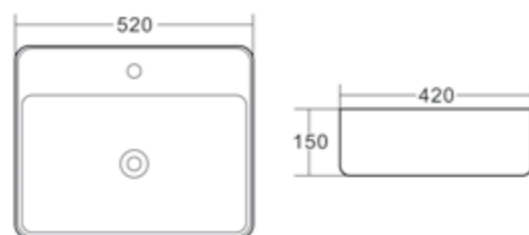

Раковина накладная
BB1367