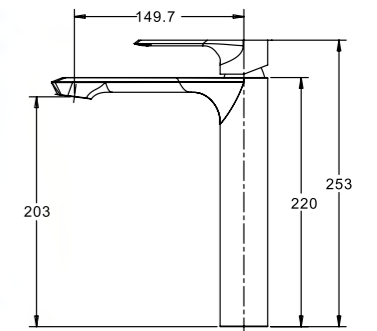

GEL-VASM-CRM
Смеситель для ванны и душа

GEL-ESDM-CRM
Смеситель для душа

BB-COLD-U-CRM
Душевая стойка без смесителя с верхним и ручным душем

BOC-LVM-CRM
Смеситель для раковины

BOC-LMC-CRM
Смеситель для кухни