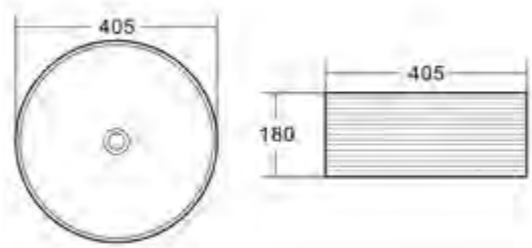

Раковина накладная
ВВ1406