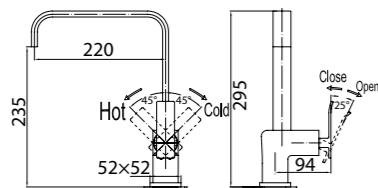

TIC-LAM-CRM
Смеситель для кухни