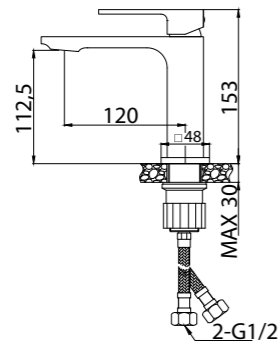

LUC-LVM-CRM
Смеситель для раковины
без донного клапана