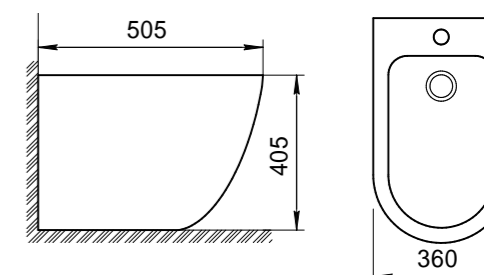

ОБРАТИТЕ ВНИМАНИЕ

Безободковые унитазы SFERA-R **BB2141CPR** комплектуются быстроразъемными дюропластовыми сиденьями с механизмами Soft Close BB2111SC, BB2031SC, BB870SC и BB016SC

ОБРАТИТЕ ВНИМАНИЕ

Безободковые унитазы SFERA-R **BB2141CBR** комплектуются быстроразъемными дюропластовыми сиденьями с механизмами Soft Close BB2111SC, BB2031SC и BB016SC

ОБРАТИТЕ ВНИМАНИЕ

Безободковые унитазы SFERA-R **BB046CHR** комплектуются быстроразъемными дюропластовыми сиденьями с механизмами Soft Close BB870SC и BB2111SC