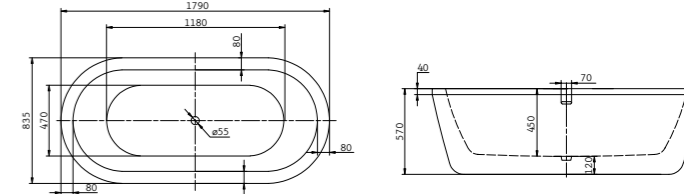

1790x835x570

BB06