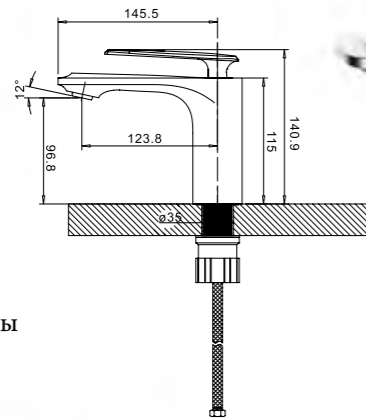

GEL-LMC-CRM
Смеситель для накладных раковин