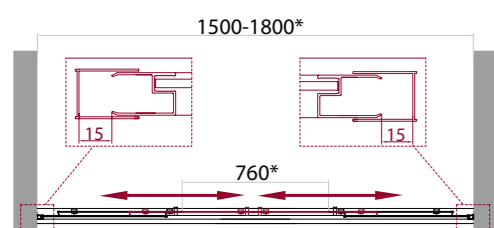

UNIQUE

Артикул	Условные размеры, мм	Габариты с диапазоном регулировок, мм	Ширина входа, мм	Тип стекла	Толщина стекла, мм
UNIQUE-BF-2-150/180-C(P)-Cr	1500x1900	(1500-1800)x1900	760	Clear (Punto)	5
UNIQUE-BF-2-170/200-C(P)-Cr	1700x1900	(1700-2000)x1900	760	Clear (Punto)	5

* Диапазоны регулировок различных вариантов размеров см. в таблице

дверь с двумя раздвижными створками

высота 1900 мм

возможность комплектации поддонами типа АН (поддоны приобретаются отдельно)

герметичность

ресурс эксплуатации 15 лет или 35 000 циклов открывания

закалённое стекло, стандарт EN12150-1:2000

UNIQUE

Артикул	Условные размеры, мм	Габариты с диапазоном регулировок, мм	Ширина входа, мм	Тип стекла	Толщина стекла, мм
UNIQUE-VF-2-150/180-140-C(P)-Cr	1500x1400	(1500-1800)x1400	760	Clear (Punto)	5

дверь с двумя раздвижными створками

высота 1400 мм

герметичность

ресурс эксплуатации 15 лет или 35 000 циклов открывания

закалённое стекло, стандарт EN12150-1:2000