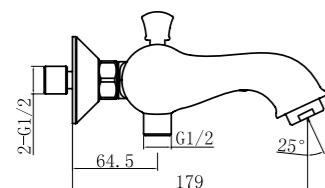

TIF-ESDM-CRM
Смеситель для душа