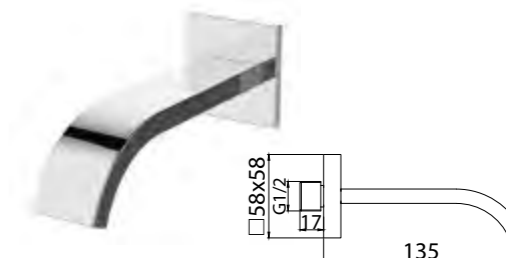

ROM-BC-CRM
Излив для ванны