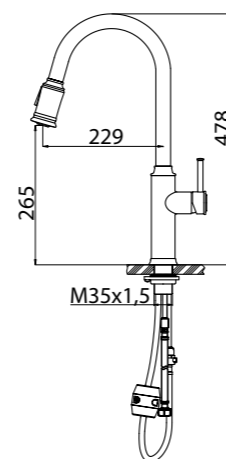

NEW

BB-LAM57-IN
Смеситель для кухни, нержавеющая сталь, исполнение «сатин»

BB-LAM58-IN
Смеситель для кухни двухрежимный, с выдвижным изливом, нержавеющая сталь, исполнение «сатин»

Серия Armonica

ARM-LAM-IN
Смеситель для кухни, нержавеющая сталь, исполнение «сатин»