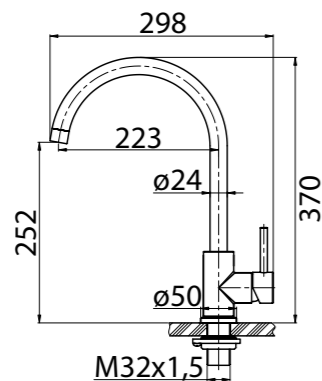

ROW-ESDM-CRM
Смеситель для душа

ROW-BD-CRM
Смеситель для биде

SOL-LV-CRM
Смеситель на раковину

VER-LVM-CRM
Смеситель на раковину

BB-LAM03-IN
Смеситель для кухни,
нержавеющая сталь,
исполнение «сатин»

BB-LAM03-2-IN-NERO
Смеситель для кухни,
нержавеющая сталь, чёрный