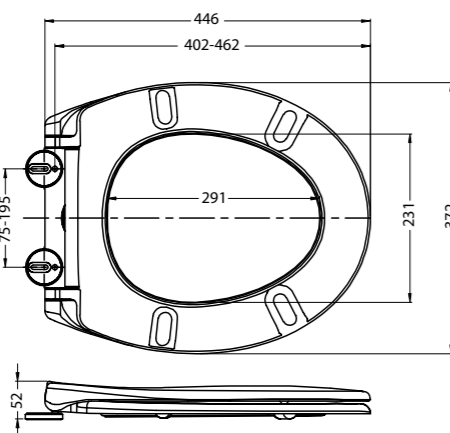

- Жесткая крышка-сиденье из дюропласта с механизмом Soft Close
- Габаритные размеры: 425x363x49
- Подходит для унитазов серий Flay-R, Sfera-R, Tanto, Garcia

- Жесткая крышка-сиденье из дюропласта с механизмом Soft Close
- Габаритные размеры: 446x372x52
- Подходит для унитазов серии Prospero

BB2004SC