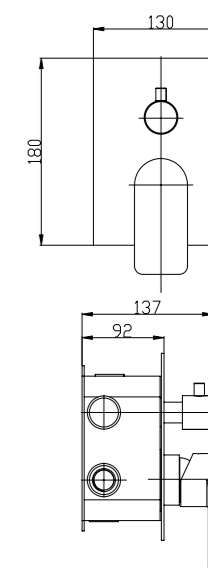

NOV-SDM-IN
Встраиваемый смеситель для душа с переключателем (3-х функциональный), нержавеющая сталь, исполнение «сатин»