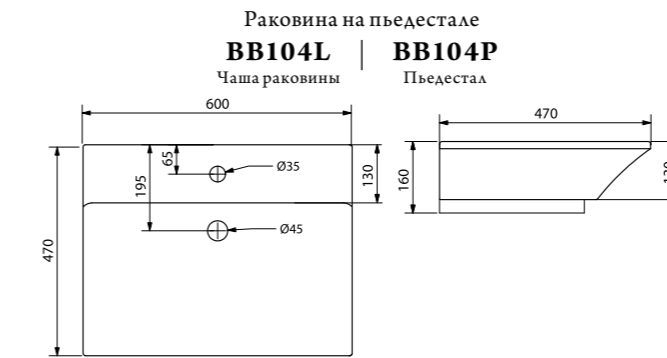

Унитаз с бачком, арматурой бачка и сиденьем
Особенности:

- двухрежимная арматура 3/4,5 литров;
- сливной механизм GEBERIT;
- горизонтальный выпуск P-Trap;
- жёсткая крышка-сиденье из дюропласта;
- слив по всему периметру чаши унитаза

Унитаз приставной безободковый
BB104CB | **BB104SC**
Чаша унитаза | Сиденье