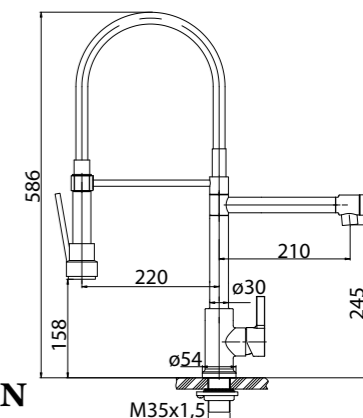

BB-LAM50-IN

Смеситель для кухни с поворотным и гибким изливом, нержавеющая сталь, исполнение «сатин»