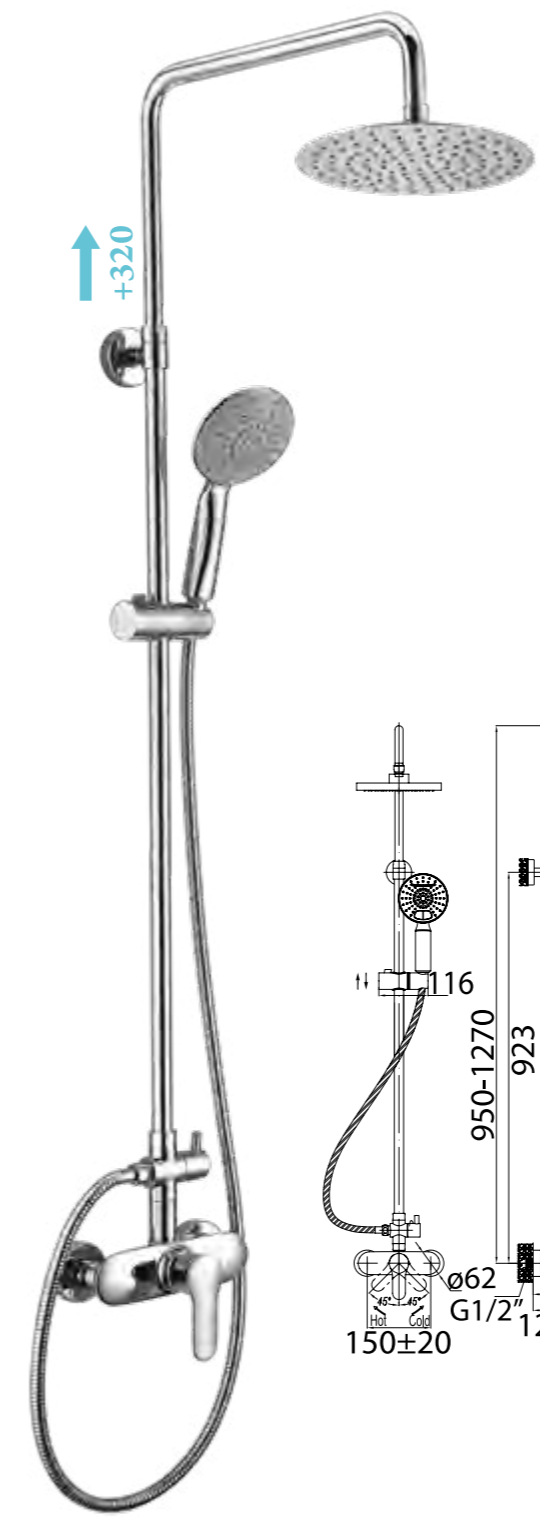

REN-DOCM-CRM-IN *
Душевая стойка со смесителем для верхнего и ручного душа, регулируемым верхним душем в комплекте с ручным душем

↑ +320