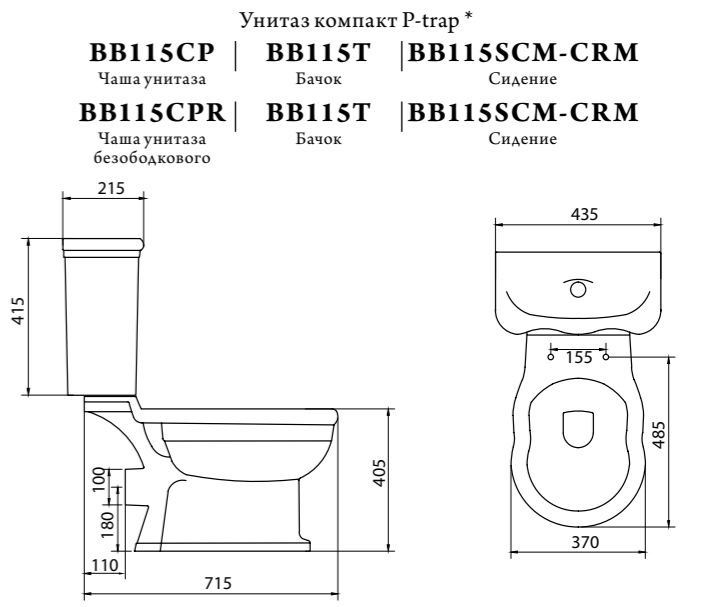

ОБРАТИТЕ ВНИМАНИЕ
* P-trap – унитаз с горизонтальным выпуском воды
** S-trap – унитаз с выпуском воды в пол