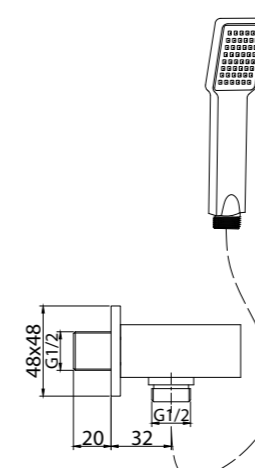

ANCONA-VDI-CRM
Встраиваемый смеситель с переключателем

ANCONA-DFS-CRM
Ручной душ со штуцером с держателем

ROM-VDI-CRM
Встраиваемый смеситель с переключателем

ROM-SLD-CRM
Верхний душ, 25x25x1 см

ROM-DFS-CRM
Ручной душ со штуцером с держателем