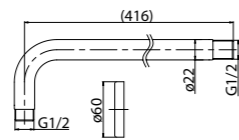

BB-DAT-IN

Излив для душа, круглое сечение, нержавеющая сталь, исполнение «сатин»