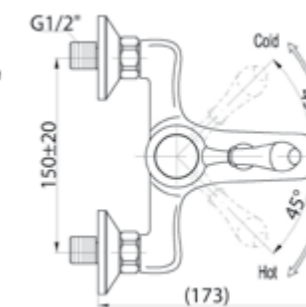

COR-LAM-CRM
Смеситель для кухни

UNI-LVM-CRM
Смеситель для раковины
без донного клапана

UNI-ESDM-CRM
Смеситель для душа

UNI-VASM-CRM
Смеситель для ванны и душа

UNI-LAM-CRM
Смеситель для кухни

FER-ESDM-CRM
Смеситель для душа