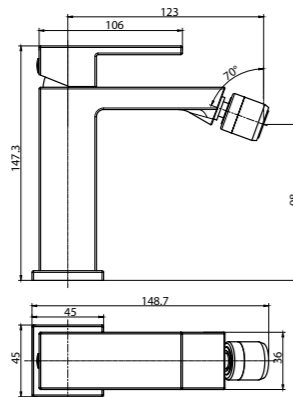

MAG-LMC-CRM
Смеситель для накладных раковин