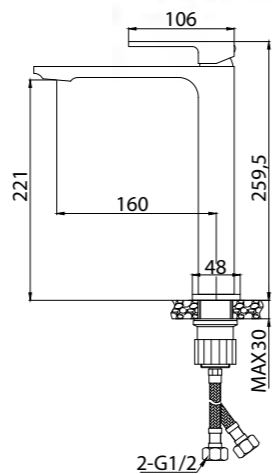

LUC-LMC-CRM
Смеситель
для накладных раковин