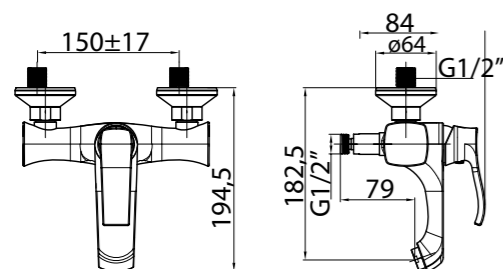

TRU-ESDM-CRM
Смеситель для душа