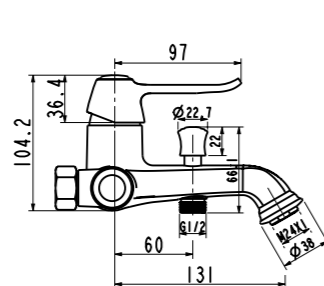

CRY-LVM-CRM
Смеситель для раковины