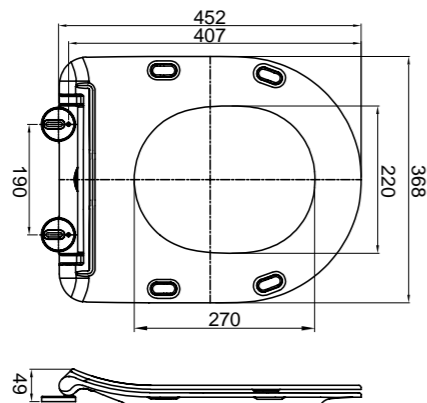

- Жесткая крышка-сиденье из дюропласта с механизмом Soft Close
- Габаритные размеры: 452x368x49
- Подходит для унитазов серий Sfera-R, Tanto

BB2034SC