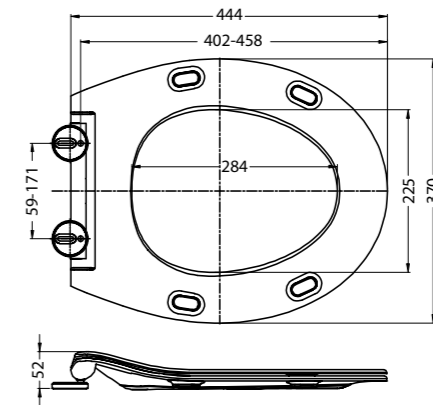

- Жесткая крышка-сиденье из дюропласта с механизмом Soft Close
- Габаритные размеры: 449x360x44
- Подходит для унитазов серий Flay-R, Cento-R, Sfera-R, Vella, Marino

BB1055SC