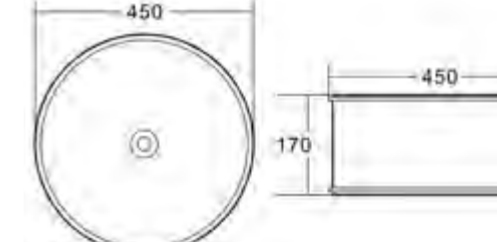

Раковины накладные

Раковина накладная
ВВ1409
ВВ1409Н301

круглые и овальные
без площадки под смеситель