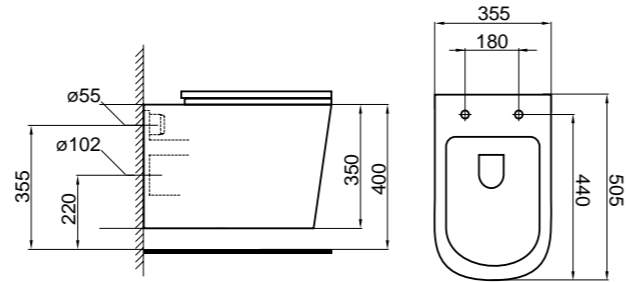

ОБРАТИТЕ ВНИМАНИЕ

Унитазы подвесные CENTO-R могут дополнительно комплектоваться быстроразъемным дюропластовым сиденьем с механизмами Soft Close BB2031SC