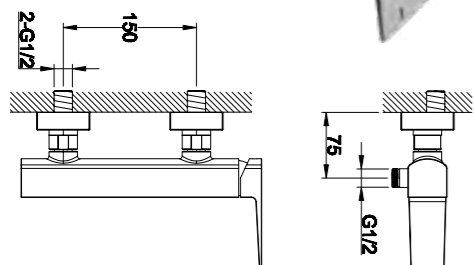

ARL-VASM-CRM
Смеситель для ванны и душа