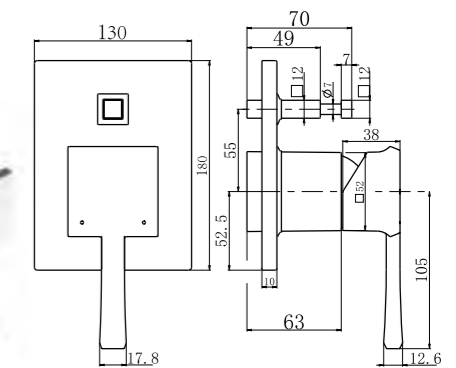

MIL-BASM-CRM
Встраиваемый смеситель для ванны и душа с переключателем