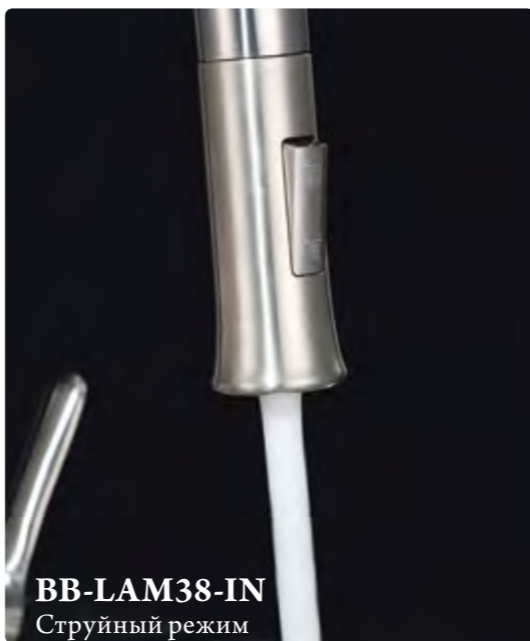

NEW

Смеситель для кухни двухрежимный с выдвижным изливом, нержавеющая сталь, исполнение «сатин»

Смеситель для кухни двухрежимный с выдвижным изливом, нержавеющая сталь, исполнение «сатин»

Смеситель для кухни с поворотным и гибким изливом, нержавеющая сталь, исполнение «сатин»