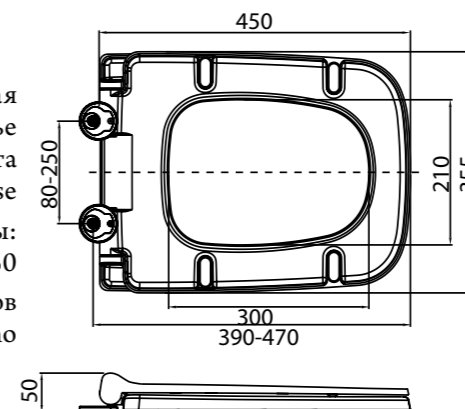

- Жесткая крышка-сиденье из дюропласта с механизмом Soft Close
- Габаритные размеры: 450x355x50
- Подходит для унитазов серий Romano

BB146SC