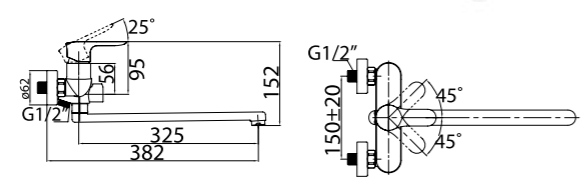

REN-VDLM-CRM
Смеситель для ванны и душа
с длинным изливом