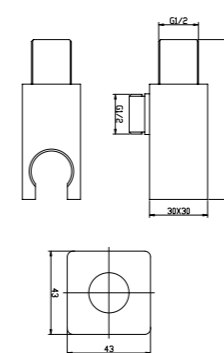

BB-DHLA-IN

Штуцер с держателем, нержавеющая сталь, исполнение «сатин»