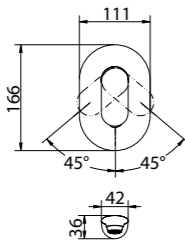

FER-DIT-CRM