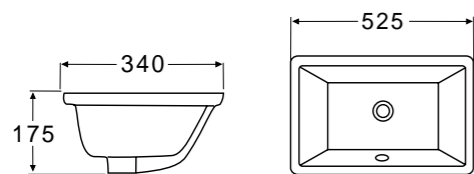

Раковины накладные

квадратные и прямоугольные
без площадки под смеситель