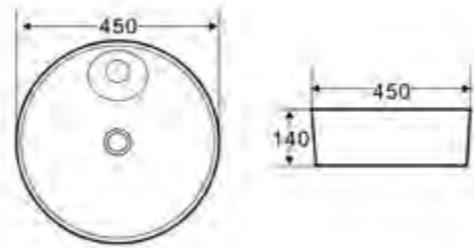

Раковина накладная
BB1306