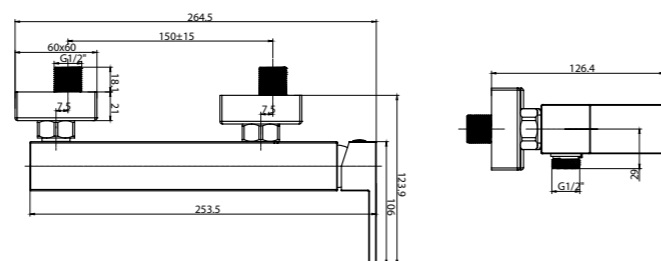

TRU-LAM-CRM
Смеситель для кухни

MAG-LVM-CRM
Смеситель для раковины

MAG-BD-CRM
Смеситель для биде

MAG-LMC-CRM
Смеситель для накладных раковин

MAG-VASM-CRM
Смеситель для ванны и душа

MAG-ESDM-CRM
Смеситель для душа