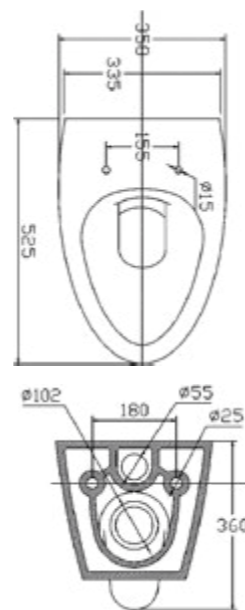

Унитаз подвесной безободковый
BB300CHR | **BB2177SC**
Чаша унитаза | Сидение