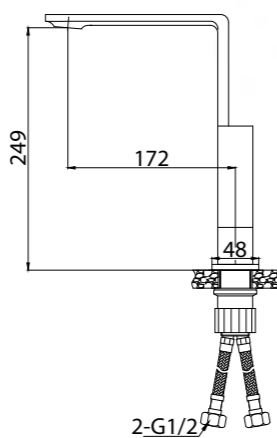

LUC-DOCM-CRM
Душевая стойка со смесителем
для верхнего и ручного душа.
Диаметр верхнего душа 25 см