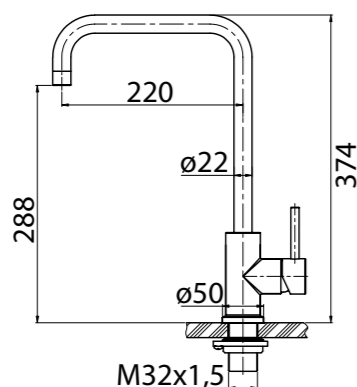

ROW-ESDM-CRM
Смеситель для душа

ROW-BD-CRM
Смеситель для биде

SOL-LV-CRM
Смеситель на раковину

VER-LVM-CRM
Смеситель на раковину

BB-LAM03-IN
Смеситель для кухни,
нержавеющая сталь,
исполнение «сатин»

BB-LAM03-2-IN-NERO
Смеситель для кухни,
нержавеющая сталь, чёрный