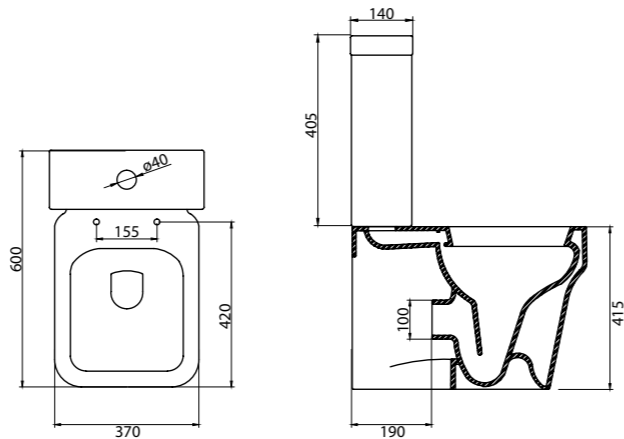

Унитаз с бачком, арматурой бачка и сиденьем
Особенности:

- двухрежимная арматура 3/4, 5 литров;
- сливной механизм GEBERIT;
- горизонтальный выпуск P-Trap;
- жесткая крышка-сиденье из дюропласта;
- слив по всему периметру чаши унитаза;
- бесшумное наполнение бачка, нижний подвод воды

Унитаз приставной
Особенности:

- жесткая крышка-сиденье из дюропласта, быстросъемное, с механизмом Soft Close;
- слив по всему периметру чаши унитаза

Унитаз подвесной
Особенности:

- жесткая крышка-сиденье из дюропласта, быстросъемное, с механизмом Soft Close;
- открытый борт (безободковый);
- слив по всему периметру чаши унитаза