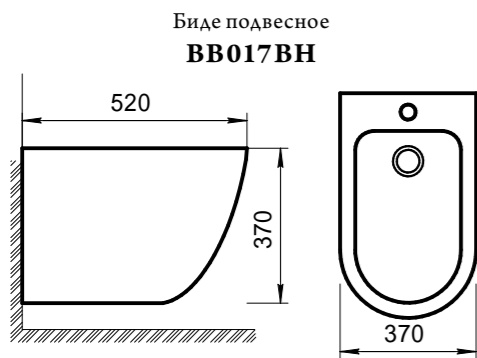

Фото с сидением
BB2020SC

Фото с сидением
BB2004SC

Унитаз подвесной безободковый
BB507B | **BB2020SC**
Чаша унитаза | Сидение

ОБРАТИТЕ ВНИМАНИЕ
 Безободковые унитазы SENSO-R **BB017CHR** комплектуются быстроръёмными дюропластовыми сидениями с механизмами Soft Close **BB2002SC** и **BB865SC**