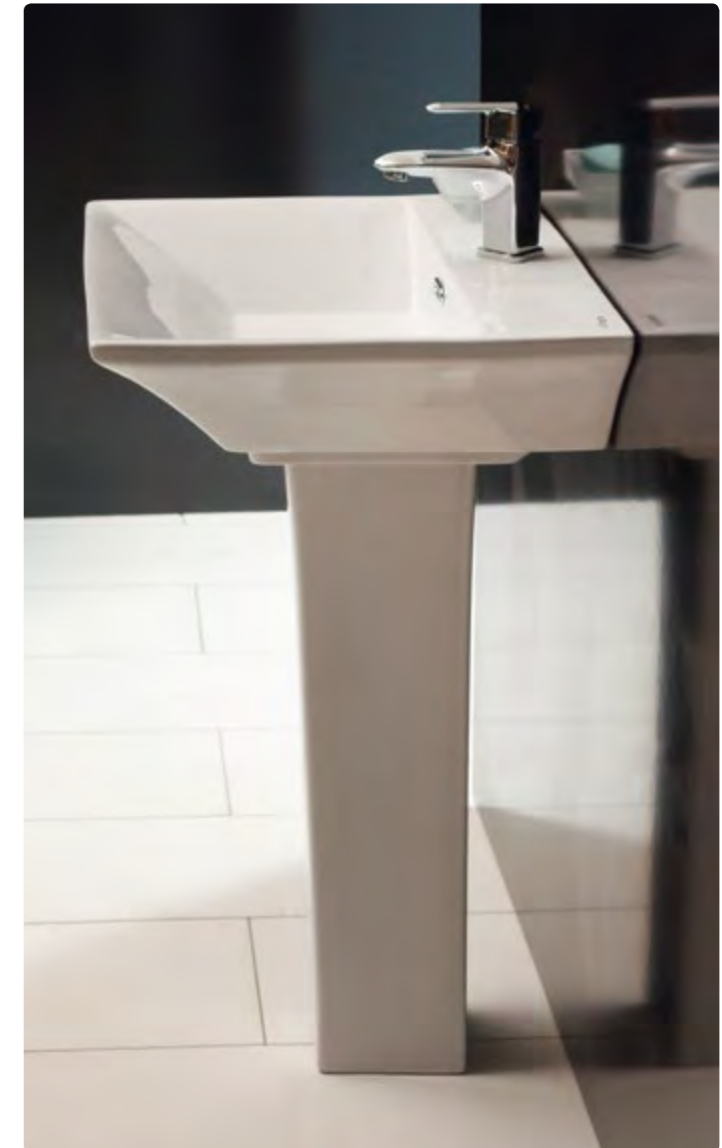

Унитаз с бачком, арматурой бачка и сиденьем
Особенности:

- двухрежимная арматура 3/4,5 литров;
- сливной механизм GEBERIT;
- горизонтальный выпуск P-Trap;
- жёсткая крышка-сиденье из дюропласта;
- слив по всему периметру чаши унитаза

Унитаз приставной безободковый
BB104CB | **BB104SC**
Чаша унитаза | Сиденье