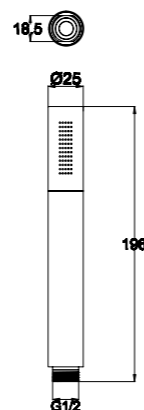

CAR-DIC-CRM
Ручной душ