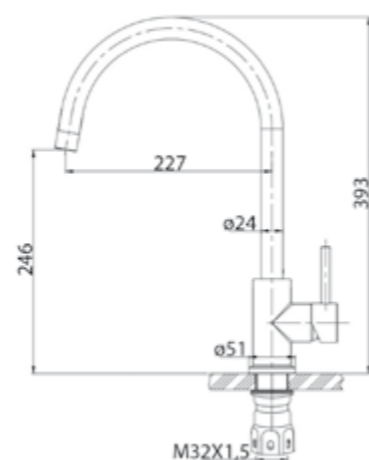

NEW

BB-LAM57-IN
Смеситель для кухни, нержавеющая сталь, исполнение «сатин»

BB-LAM58-IN
Смеситель для кухни двухрежимный, с выдвижным изливом, нержавеющая сталь, исполнение «сатин»

Серия Armonica

ARM-LAM-IN
Смеситель для кухни, нержавеющая сталь, исполнение «сатин»