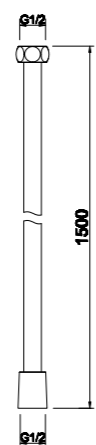

BB-FLX120-CRM
Душевой шланг, длина 120 см