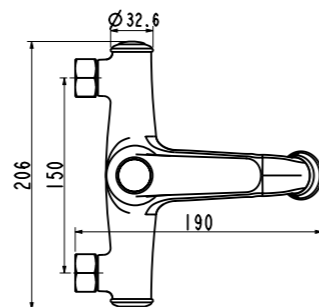

CRY-LVM-CRM
Смеситель для раковины