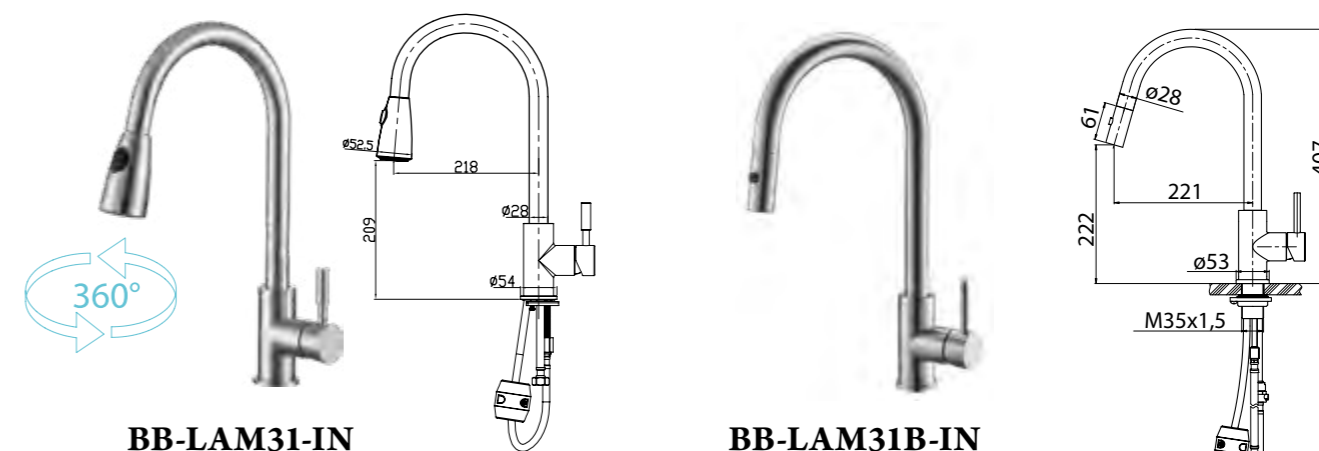

BB-LAM28-IN

Смеситель для кухни двухрежимный с выдвижным изливом, нержавеющая сталь, исполнение «сатин»

BB-LAM31-IN