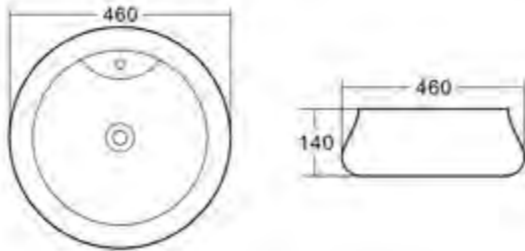

Раковины накладные

круглые и овальные с площадкой под смеситель

Раковина накладная
BB1347