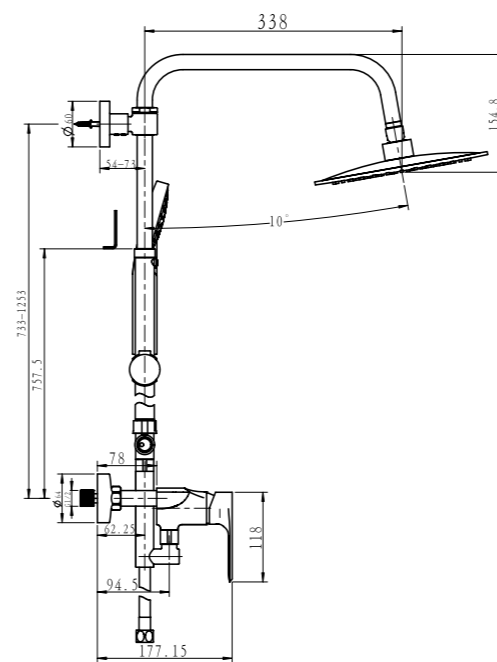

BB-COLD-U-CRM
Душевая стойка без смесителя с верхним и ручным душем