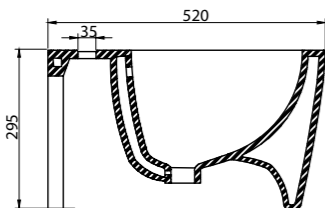

Унитаз подвесной
Особенности:
• жёсткая крышка-сиденье из дюропласта, быстросъемное, с механизмом Soft Close;
* открытый борт (безободковый);
* слив по всему периметру чаши унитаза

Биде подвесное
BB105BH
Биде