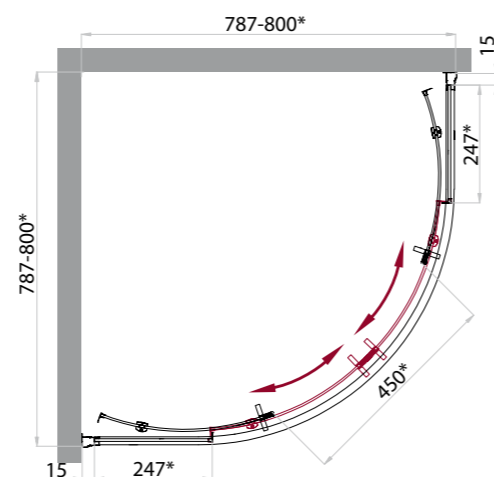

UNO

* Диапазоны регулировок различных вариантов размеров см. в таблице

- Cr исполнение «хром»
- 2 две раздвижных двери
- общая высота душевой кабины 2250 мм (высота от дна поддона до верхнего душа 2000 мм)
- герметичность
- ресурс эксплуатации 15 лет или 35 000 циклов открывания
- закалённое стекло, стандарт EN12150-1:2000