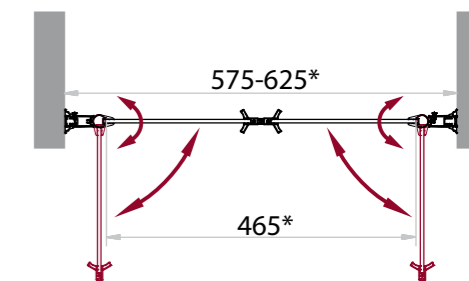

SELA

* Диапазоны регулировок различных вариантов размеров см. в таблице