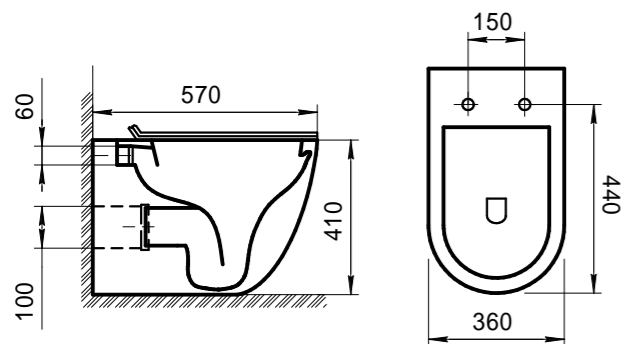

ОБРАТИТЕ ВНИМАНИЕ

Безободковые унитазы SFERA-R **BB2141CPR** комплектуются быстроразъемными дюропластовыми сиденьями с механизмами Soft Close BB2111SC, BB2031SC, BB870SC и BB016SC

Унитаз приставной безободковый
BB2141CBR | **BB2111SC**
Чаша унитаза | Сидение