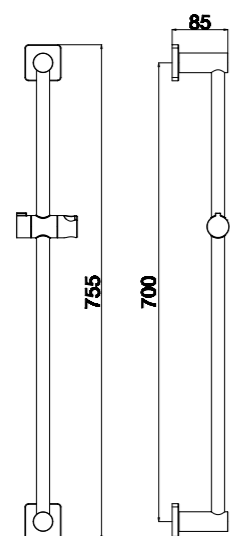

BB-FLX120-CRM
Душевой шланг, длина 120 см