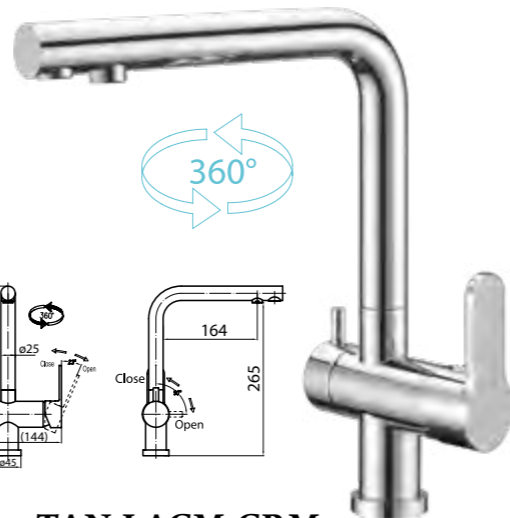

TAN-LVM-CRM
Смеситель на раковину

TAN-ESDM-CRM
Смеситель для душа

TAN-VASM-CRM
Смеситель для ванны и душа

TAN-LACM-CRM
Смеситель для кухни с изливом для питьевой воды

TAN-LAM-CRM
Смеситель для кухни

TAN-LADM-CRM
Смеситель для кухни с выдвижным душем