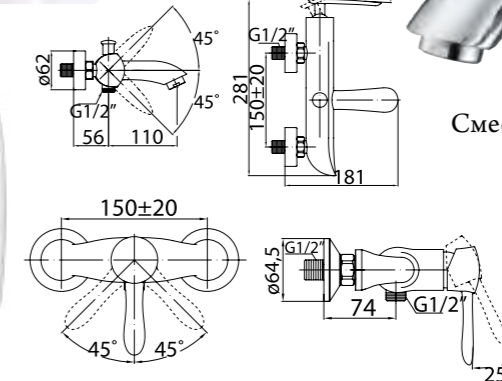

Серия Ancora