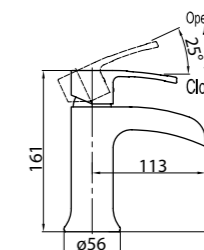

ROW-ESDM-CRM
Смеситель для душа

ROW-BD-CRM
Смеситель для биде

SOL-LV-CRM
Смеситель на раковину

VER-LVM-CRM
Смеситель на раковину

BB-LAM03-IN
Смеситель для кухни,
нержавеющая сталь,
исполнение «сатин»

BB-LAM03-2-IN-NERO
Смеситель для кухни,
нержавеющая сталь, чёрный