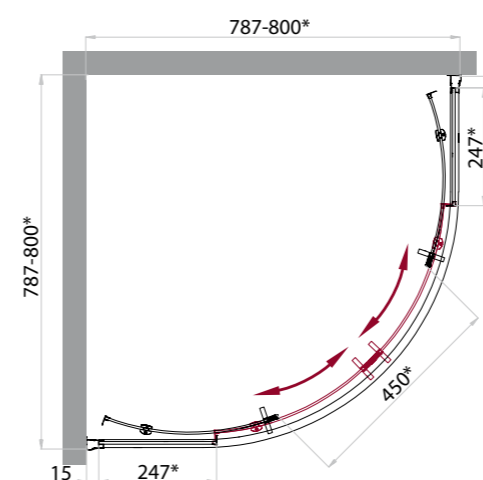

* Диапазоны регулировок различных вариантов размеров см. в таблице

исполнение «хром»

герметичность

ресурс эксплуатации 15 лет или 35 000 циклов открывания

две раздвижных двери

общая высота душевой кабины 2165 мм (высота от дна поддона до верхнего душа 1935 мм)

закалённое стекло, стандарт EN12150-1:2000

Артикул	Условные размеры, мм	Габариты с диапазоном регулировок, мм	Ширина входа, мм	Тип стекла	Толщина стекла, мм
UNO-CAB-R-2-80-C-Cr-TOP	800x800x2250	(787-800)x(787-800)	450	Clear	5(door)/4(fix)
UNO-CAB-R-2-80-P-Cr-TOP	800x800x2250	(787-800)x(787-800)	450	Punto	5(door)/4(fix)
UNO-CAB-R-2-90-C-Cr-TOP	900x900x2250	(887-900)x(887-900)	500	Clear	5(door)/4(fix)
UNO-CAB-R-2-90-P-Cr-TOP	900x900x2250	(887-900)x(887-900)	500	Punto	5(door)/4(fix)