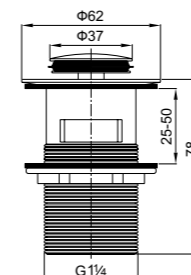

BB-PCU-07-CRM
Донный клапан с системой Клик-клак с переливом, с квадратной крышкой