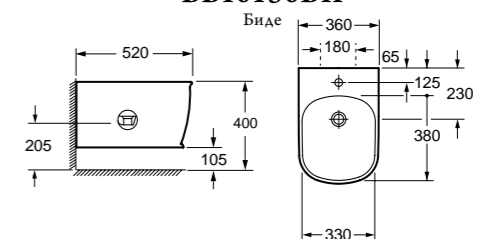

1. **Особенности:**
2. двухрежимная арматура 3/4,5 литров;
   - сливной механизм GEBERIT;
   - горизонтальный выпуск P-Трап;
   - жёсткая крышка-сиденье из дюропласта;
   - слив по всему периметру чаши унитаза;
   - бесшумное наполнение бачка, нижний подвод воды

Унитаз приставной

1. **Особенности:**
2. жёсткая крышка-сиденье из дюропласта, быстросъёмное, с механизмом Soft Close;
   - слив по всему периметру чаши унитаза