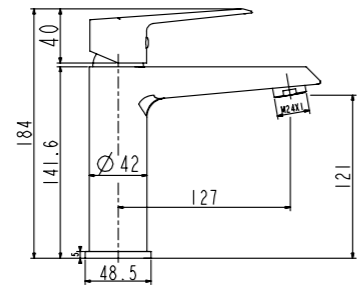

SAL-LMC-CRM
Смеситель для накладных раковин