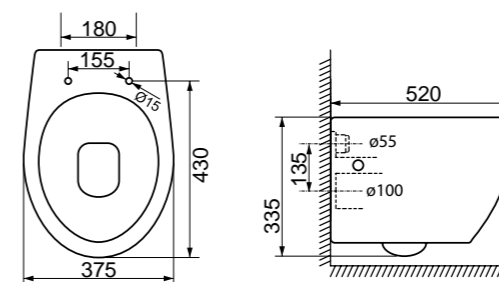

**ОБРАТИТЕ
ВНИМАНИЕ**

Унитазы подвесные PROSPERO комплектуются
быстроразъемными дюропластовыми сиденьями
с механизмами Soft Close BB2020SC и BB2004SC

Унитаз подвесной безободковый
Особенности:
- жёсткая крышка-сиденье из дюропласта,
быстроразъемное, с механизмом Soft Close,
металлическое крепление;
- горизонтальный выпуск, смыв по всему
периметру чаши унитаза

Фото с сидением
BB2004SC