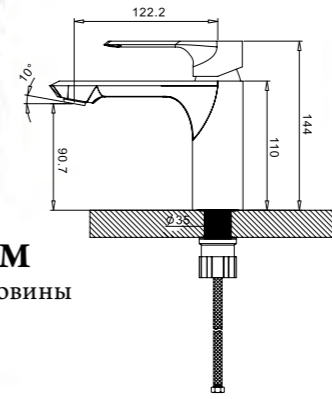

GEL-VASM-CRM
Смеситель для ванны и душа

GEL-ESDM-CRM
Смеситель для душа

BB-COLD-U-CRM
Душевая стойка без смесителя с верхним и ручным душем

BOC-LVM-CRM
Смеситель для раковины

BOC-LMC-CRM
Смеситель для кухни