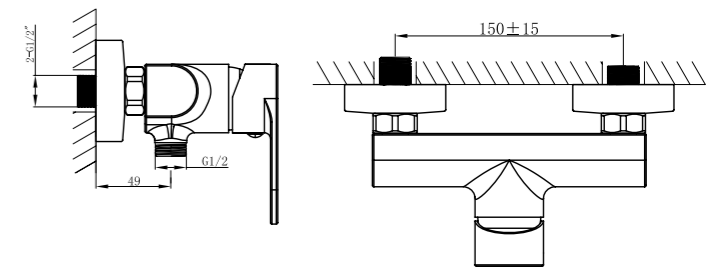

LOY-ESDM-CRM
Смеситель для душа