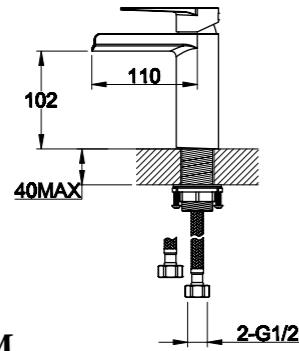

CAR-LVM3-CRM
Смеситель для раковины