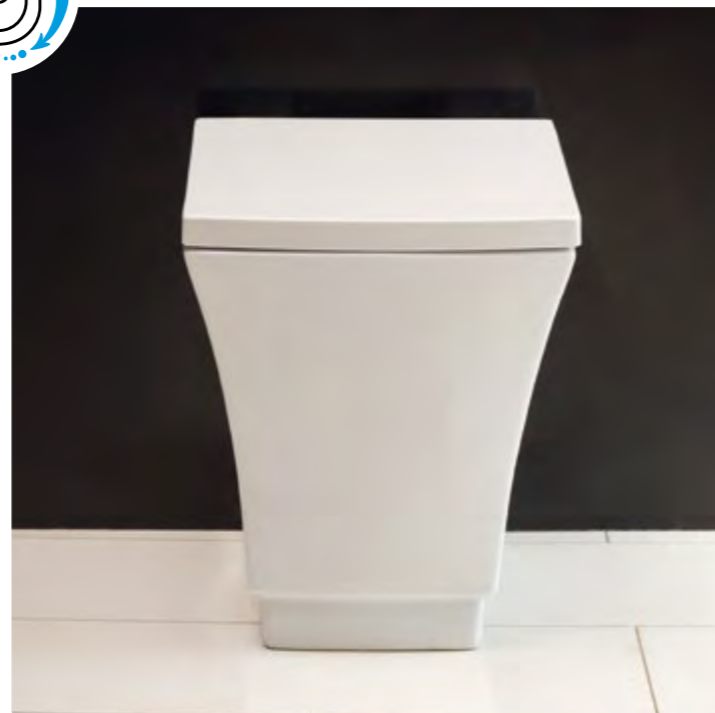

Унитаз с бачком, арматурой бачка и сиденьем
Особенности:

- двухрежимная арматура 3/4,5 литров;
- сливной механизм GEBERIT;
- горизонтальный выпуск P-Trap;
- жёсткая крышка-сиденье из дюропласта;
- слив по всему периметру чаши унитаза