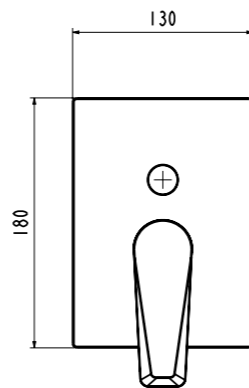

SAL-VASM-CRM
Смеситель для ванны и душа