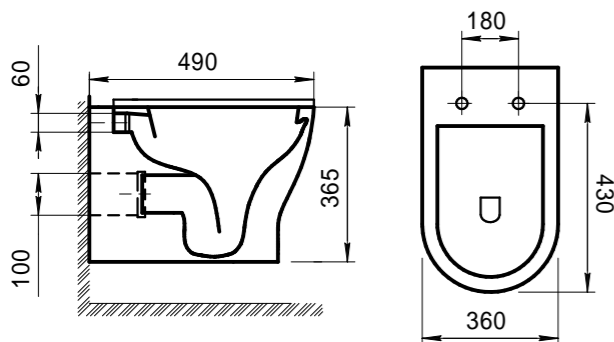

Унитаз подвесной безободковый
BB063CHR | **BB870SC**
Чаша унитаза | Сидение

ОБРАТИТЕ ВНИМАНИЕ
Безободковые унитазы LUCIE могут дополнительно комплектоваться быстроразъемными дюропластовыми сидениями с механизмами Soft Close BB870SC, BB2111SC и BB2031SC