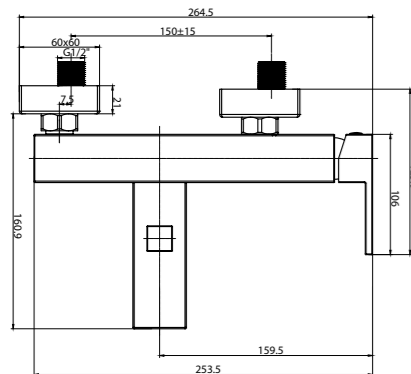

MAG-ESDM-CRM
Смеситель для душа