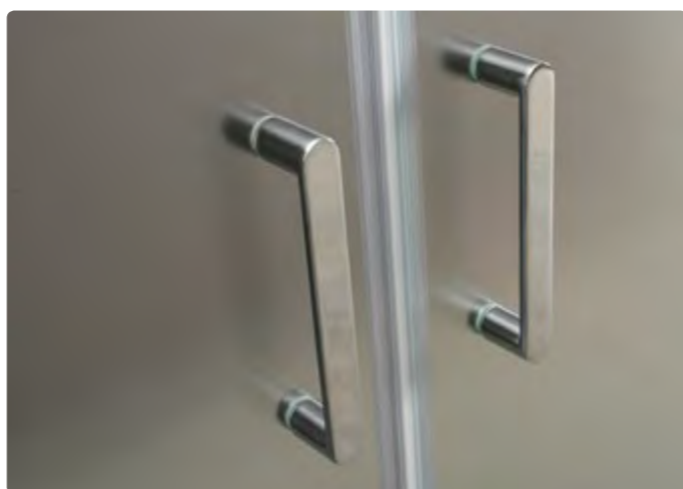

UNIQUE

BelBagno UNIQUE – это уникальный конструктор душевых ограждений с раздвижными дверьми, также имеющий раздвижную конструкцию алюминиевых профилей.

Ододверные изделия имеют диапазон регулировок от 0 до 150 мм, а двухдверные – от 0 до 300 мм. Таким образом душевые двери, уголки и шторки на ванну серии UNIQUE смогут избавить многих покупателей от изготовления нестандартных размеров душевых ограждений на заказ, да еще по «уникальной» цене.

Особенно часто такие ситуации возникают при ремонте с заменой ванны на душевое ограждение.