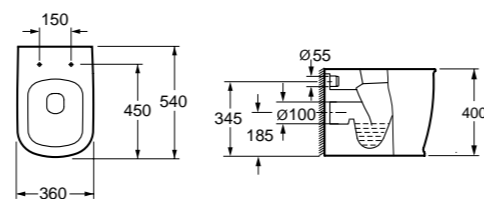

Унитаз приставной
BB10150CB | **BB10150SC**
Чаша унитаза | Сиденье

Биде
BB10150B