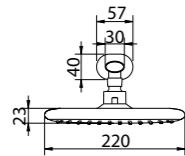

FER-DIT-CRM