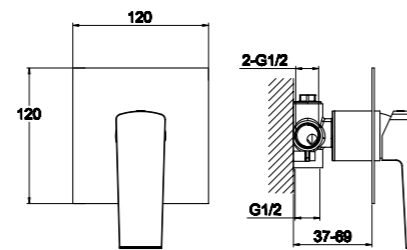

ARL-BASM-CRM
Встраиваемый двухпозиционный
смеситель