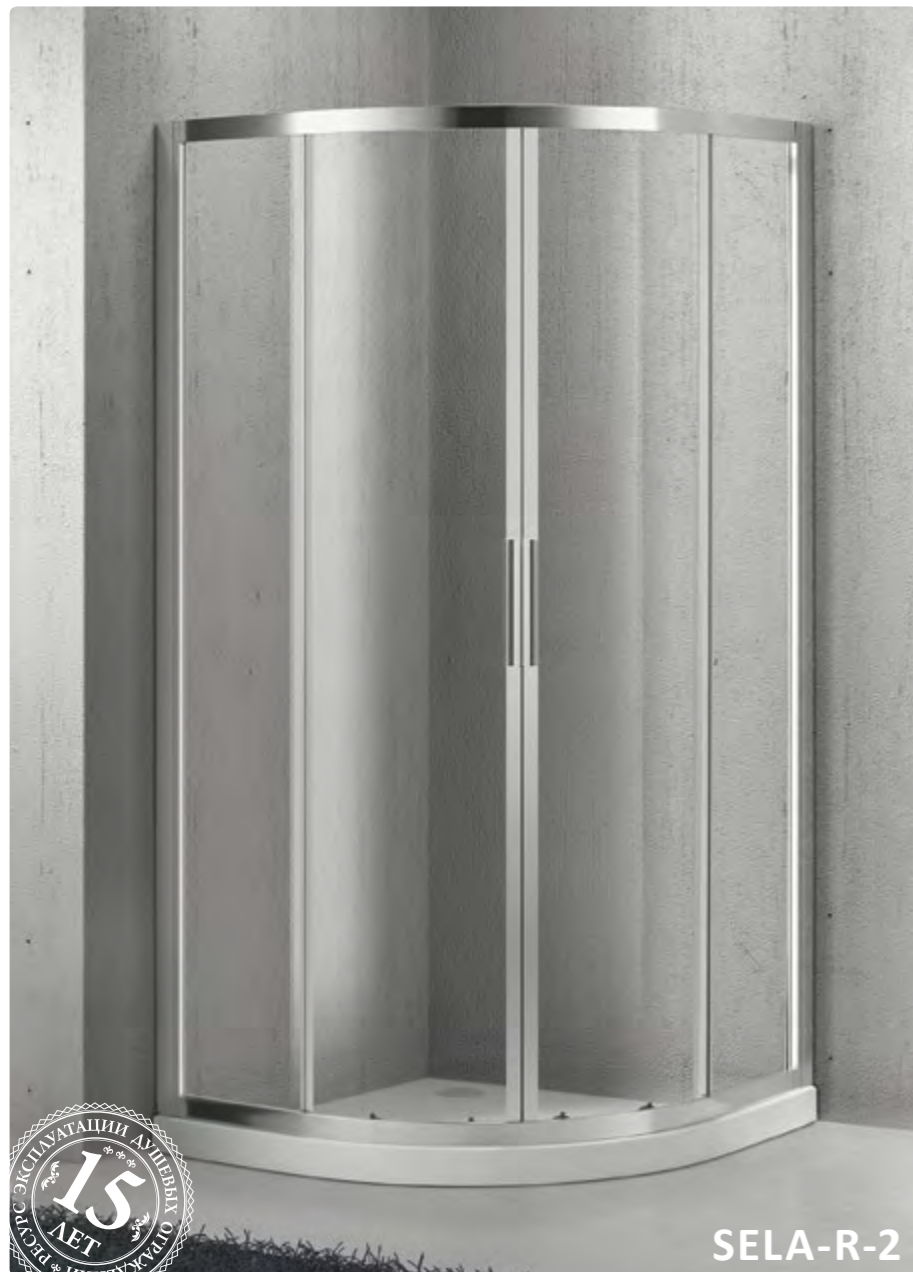

SELA-R-2

SELA

* Диапазоны регулировок различных вариантов размеров см. в таблице

- две раздвижных двери
- высота 1900 мм
- возможность комплектации поддонами типа R (радиус 550) (поддоны приобретаются отдельно)
- герметичность
- ресурс эксплуатации 15 лет или 35 000 циклов открывания
- закалённое стекло, стандарт EN12150-1:2000

Артикул	Условные размеры, мм	Габариты с диапазоном регулировок, мм	Ширина входа, мм	Тип стекла	Толщина стекла, мм
SELA-R-2-80-C(Ch)-Cr	800x800x1900	(780-805)x(780-805)	453	Clear (Chinchilla)	6
SELA-R-2-85-C(Ch)-Cr	850x850x1900	(830-855)x(830-855)	540	Clear (Chinchilla)	6
SELA-R-2-90-C(Ch)-Cr	900x900x1900	(880-905)x(880-905)	590	Clear (Chinchilla)	6
SELA-R-2-95-C(Ch)-Cr	950x950x1900	(930-955)x(930-955)	590	Clear (Chinchilla)	6

SELA

- две раздвижных двери
- высота 1900 мм
- возможность комплектации поддонами типа RH (радиус 550) (поддоны приобретаются отдельно)
- герметичность
- ресурс эксплуатации 15 лет или 35 000 циклов открывания
- закалённое стекло, стандарт EN12150-1:2000

Артикул	Условные размеры, мм	Габариты с диапазоном регулировок, мм	Ширина входа, мм	Тип стекла	Толщина стекла, мм
SELA-RH-2-100/80-C(Ch)-Cr	1000x800x1900	(980-1005)x(780-805)	524	Clear (Chinchilla)	6
SELA-RH-2-120/80-C(Ch)-Cr	1200x800x1900	(1180-1205)x(780-805)	524	Clear (Chinchilla)	6
SELA-RH-2-100/90-C(Ch)-Cr	1000x900x1900	(980-1005)x(880-905)	524	Clear (Chinchilla)	6
SELA-RH-2-120/90-C(Ch)-Cr	1200x900x1900	(1180-1205)x(880-905)	524	Clear (Chinchilla)	6