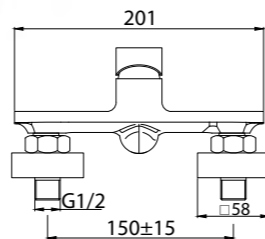

LUC-ESDM-CRM
Смеситель для душа