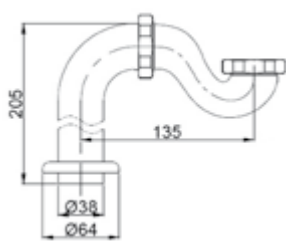

BB567-01-TI