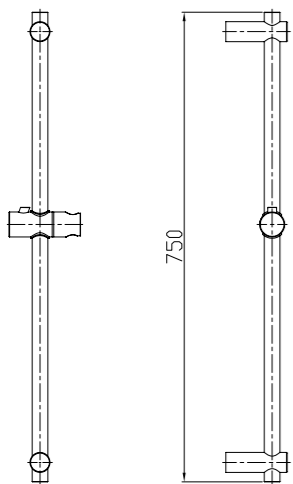

BB-SAC-IN

Душевая штанга, нержавеющая сталь, исполнение «сатин»

BB-FLX120-IN
Душевой шланг, 120 см, исполнение «сатин»