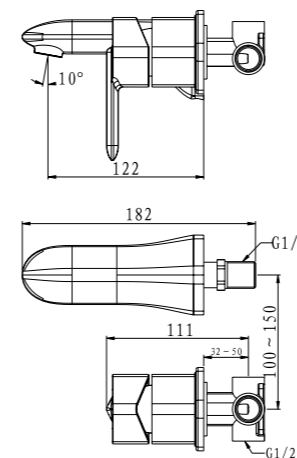

CRY-VSC-CRM
Душевая стойка со смесителем для ванны, верхним и ручным душем