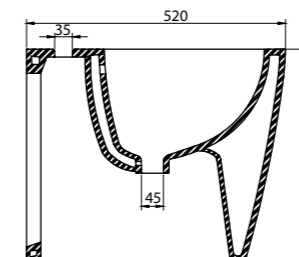

Биде напольное
BB105B
Биде