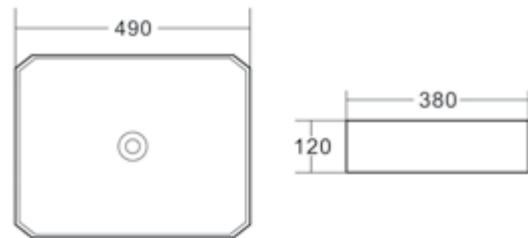

Раковина керамическая встраиваемая снизу **NEW**
BB1006