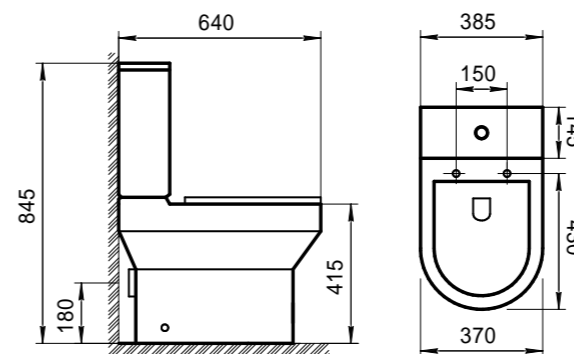

new Серия **Norma**

Унитаз компакт безободковый
BB339CPR | **BB339T** | **BB865SC**
Чаша унитаза | Бачок | Сиденье

! ОБРАТИТЕ ВНИМАНИЕ

Безободковые унитазы NORMA могут дополнительно комплектоваться быстросъёмными дюрпластовыми сиденьями с механизмами Soft Close BB2111SC, BB2009SC, BB865SC и BB870SC