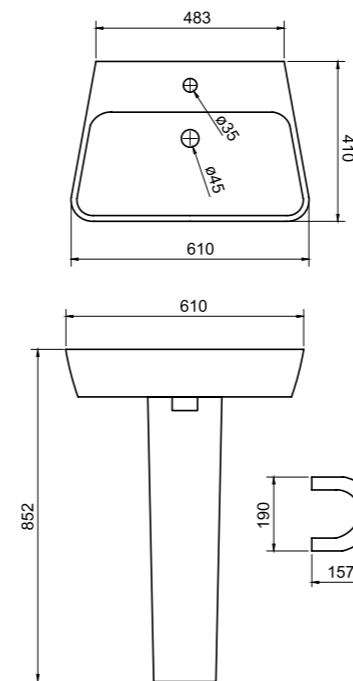

Раковина на пьедестале
BB121L | **BB121P**
Чаша раковины | Пьедестал