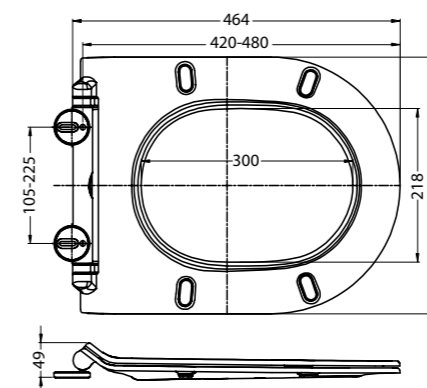

- Жесткая крышка-сиденье из дюропласта с механизмом Soft Close
- Габаритные размеры: 464x364x49
- Подходит для унитазов серий Sfera-R, Vella

BB2019SC