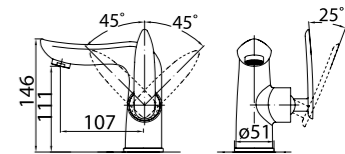

Volturmo

BelBagno

collection 2020

VOL-LVM-CRM
Смеситель на раковину