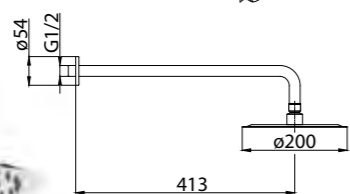

ANCONA-SLD-CRM
Верхний душ.
Диаметр верхнего душа 25 см

ANCONA-BC-CRM
Излив для ванны

ANCONA-VSCM-CRM
Душевая стойка со смесителем для ванны, верхним и ручным душем. Диаметр верхнего душа 25 см

ANCONA-BVD3-CRM
Смеситель на борт ванны с ручным выдвижным душем