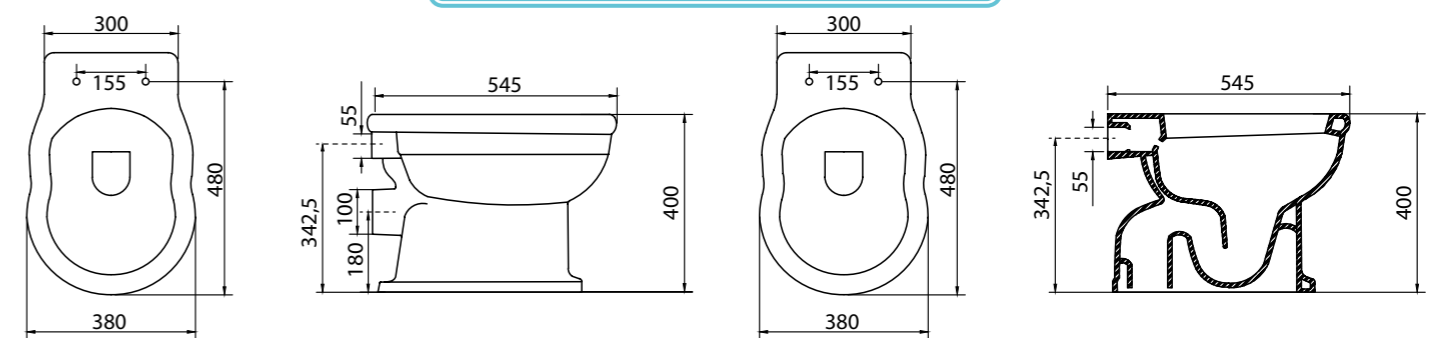

Унитаз приставной
Особенности:
• горизонтальный выпуск P-Трап; * вертикальный выпуск S-Трап;
• жесткая крышка-сиденье из дюропласта, быстрьюемое, с механизмом Soft Close;
• слив по всему периметру чаши унитаза