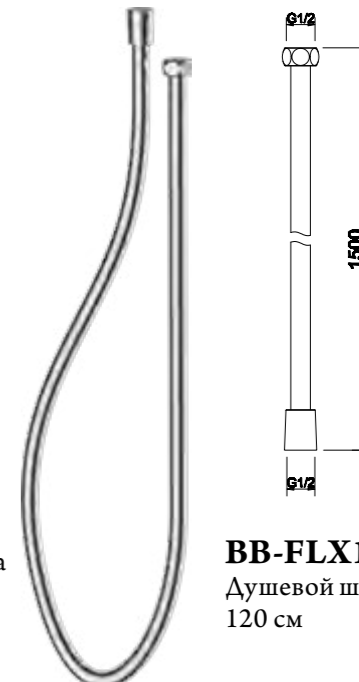

ARL-DIC-CRM
Ручной душ

ARL-HLD-CRM
Держатель ручного душа

BB-FLX120-CRM
Душевой шланг, длина
120 см

ARL-PHD-CRM
Штуцер с держателем ручного душа

ARL-HLD-CRM
Держатель ручного душа

ARL-PG-CRM
Штуцер

CAR-LVM-CRM
Смеситель для раковины