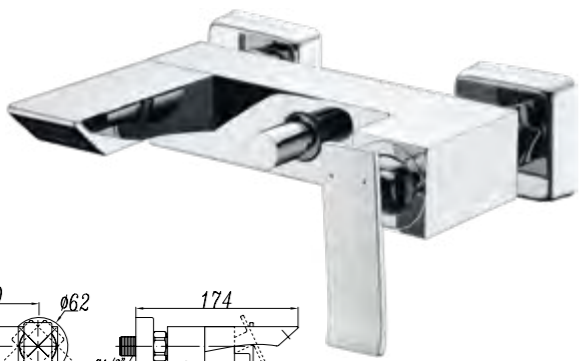

TRU-LAM-CRM
Смеситель для кухни

MAG-LVM-CRM
Смеситель для раковины

MAG-BD-CRM
Смеситель для биде

MAG-LMC-CRM
Смеситель для накладных раковин

MAG-VASM-CRM
Смеситель для ванны и душа

MAG-ESDM-CRM
Смеситель для душа