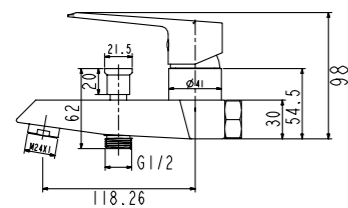

MIL-LVM-CRM
Смеситель для раковины