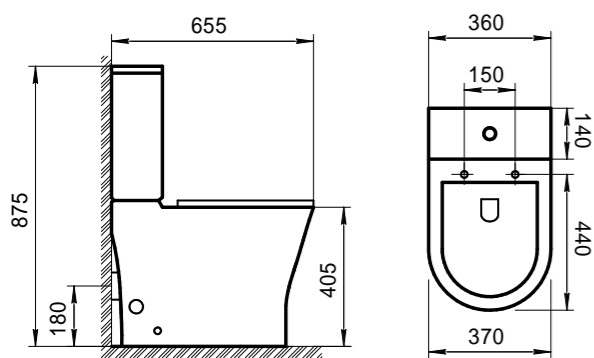

BB340CHR
BB340T
BB2020-1SC

BB216QSC

Крышка-сиденье для унитаза с LED-подсветкой. Оборудовано датчиком движения. Позволяет не включать верхний свет в ванной комнате в ночное время и, таким образом, способствует нормализации циклов сна

! ОБРАТИТЕ ВНИМАНИЕ

Безободковые унитазы ACQUA могут дополнительно комплектоваться быстросъёмными дюрпластовыми сиденьями с механизмами Soft Close BB2020-1SC и BB216QSC

Унитаз компакт безободковый
BB340CPR | **BB340T** | **BB2020-1SC**
Чаша унитаза | Бачок | Сиденье

Унитаз подвесной безободковый
BB340CHR | **BB2020-1SC**
Чаша унитаза | Сиденье

BB216QSC

! ОБРАТИТЕ ВНИМАНИЕ

Безободковые унитазы ACQUA могут дополнительно комплектоваться быстросъёмными дюрпластовыми сиденьями с механизмами Soft Close BB2020-1SC и BB216QSC

new Серия **Norma**

Унитаз компакт безободковый
BB339CPR | **BB339T** | **BB865SC**
Чаша унитаза | Бачок | Сиденье

! ОБРАТИТЕ ВНИМАНИЕ

Безободковые унитазы NORMA могут дополнительно комплектоваться быстросъёмными дюрпластовыми сиденьями с механизмами Soft Close BB2111SC, BB2009SC, BB865SC и BB870SC