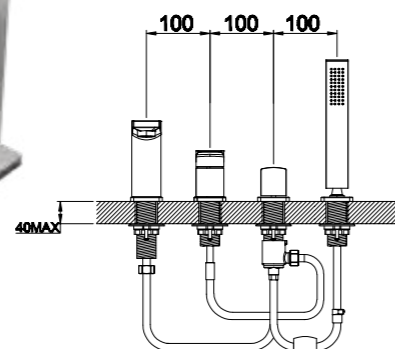

BB-SLD2C-200-CRM
Верхний душ, 20x20 см

CAR-DAT-CRM
Излив для верхнего душа

CAR-SA-CRM
Душевая штанга

BB-FLX120-CRM
Душевой шланг, длина 120 см

CAR-DIC-CRM
Ручной душ

CAR-BC-CRM
Излив для ванны

CAR-VIM4-CRM
Смеситель для ванны
однорычажный с ручным душем