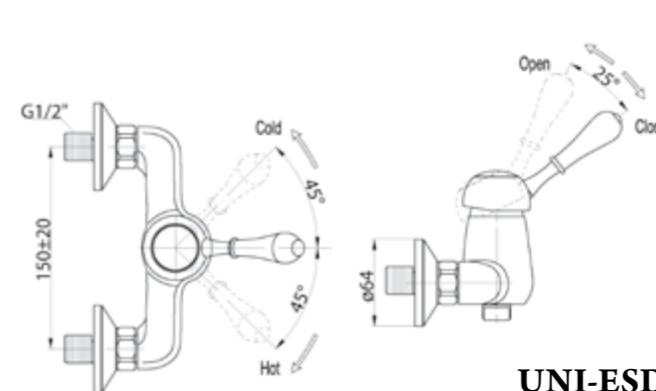

UNI-ESDM-CRM
Смеситель для душа