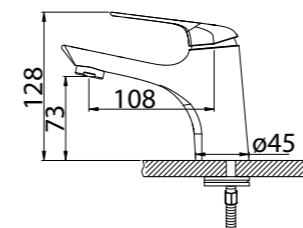

GAM-LVM-IN

Смеситель для раковины без донного клапана, нержавеющая сталь, исполнение «сатин»