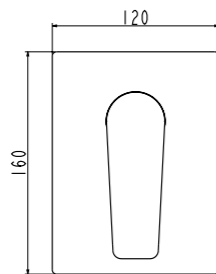

SAL-BASM-CRM
Встраиваемый смеситель для ванны и душа с переключателем