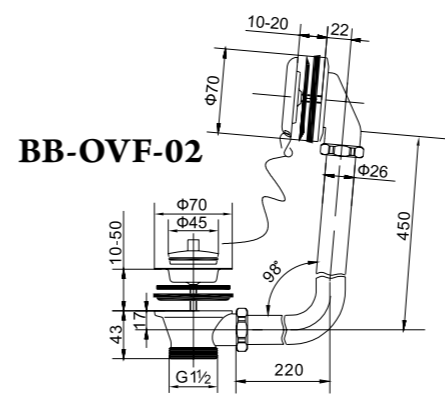

BB567-OVF

BB-OVF-02