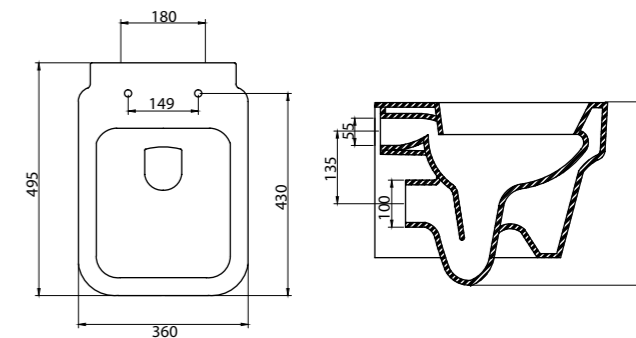

BB124CH | **BB124SC**
Чаша унитаза | Сиденье