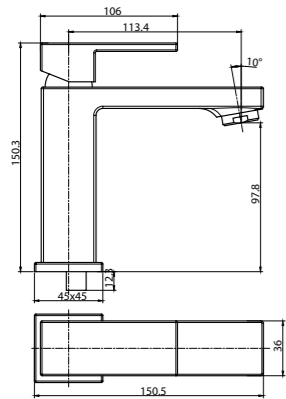

MAG-BD-CRM
Смеситель для биде