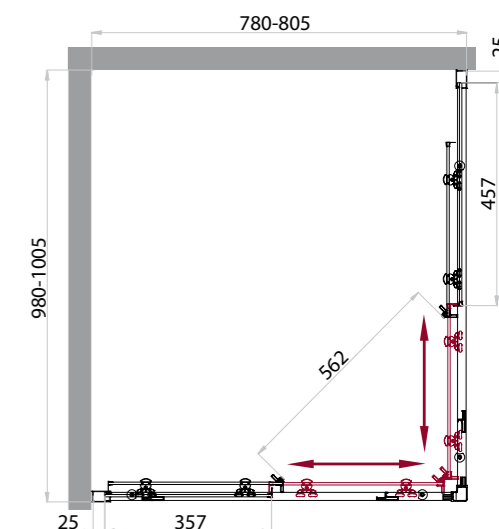

SELA

* Диапазоны регулировок различных вариантов размеров см. в таблице

- две раздвижных двери
- высота 1900 мм
- возможность комплектации поддонами типа АН (поддон приобретается отдельно)
- герметичность
- ресурс эксплуатации 15 лет или 35 000 циклов открывания
- закалённое стекло, стандарт EN12150-1:2000

Артикул	Условные размеры, мм	Габариты с диапазоном регулировок, мм	Ширина входа, мм	Тип стекла	Толщина стекла, мм
SELA-AH-2-100/80-C(Ch)-Cr	1000x800x1900	(980-1005)x(780-805)	562	Clear (Chinchilla)	6
SELA-AH-2-120/80-C(Ch)-Cr	1200x800x1900	(1180-1205)x(780-805)	562	Clear (Chinchilla)	6
SELA-AH-2-100/90-C(Ch)-Cr	1000x900x1900	(980-1005)x(880-905)	562	Clear (Chinchilla)	6
SELA-AH-2-120/90-C(Ch)-Cr	1200x900x1900	(1180-1205)x(880-905)	562	Clear (Chinchilla)	6