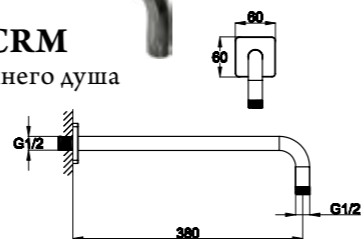

CAR-SA-CRM
Душевая штанга