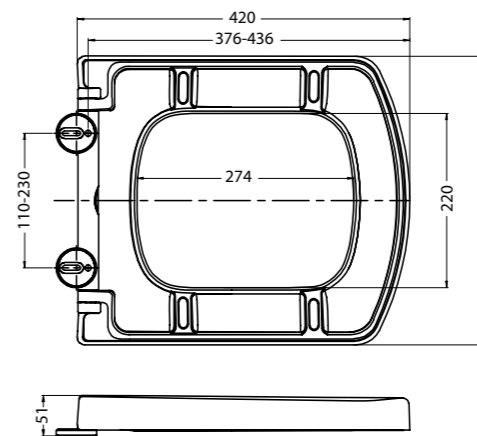

Детали для установки подвесных изделий

- Жесткая крышка-сиденье из дюропласта с механизмом Soft Close
- Габаритные размеры: 446x370x55
- Подходит для унитазов серий Sfera-R, Garcia

BB123SC

- Жесткая крышка-сиденье из дюропласта с механизмом Soft Close
- Габаритные размеры: 420x365x51
- Подходит для унитазов серии Mattino