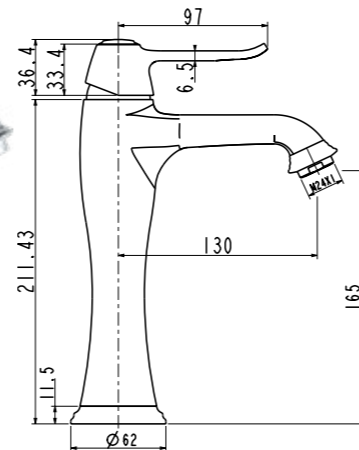

OGL-LVM-CRM
Смеситель на раковину

OGL-VAS-CRM
Смеситель для ванны и душа

OGL-ESD-CRM
Смеситель для душа

OGL-SAL-CRM
Душевой гарнитур

BOR-LVM-CRM
Смеситель для раковины

BOR-LMC-CRM
Смеситель для накладных раковин