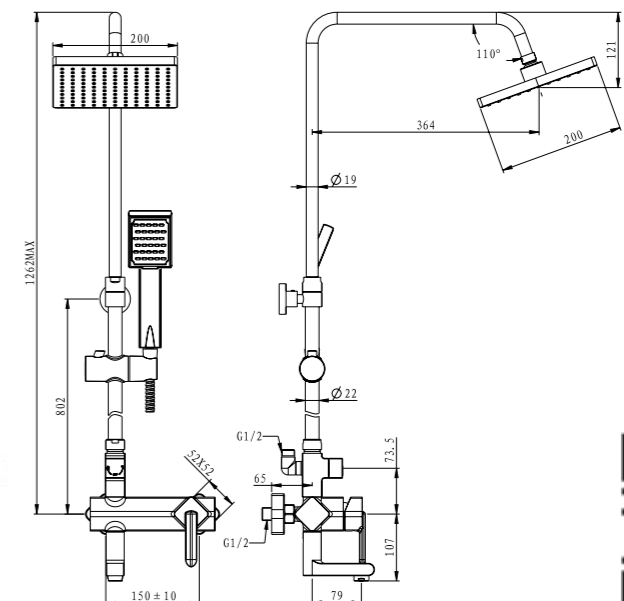

CRY-BCM-CRM
Встраиваемый смеситель для раковины

CRY-LMC-CRM
Смеситель для накладных раковин

CRY-ESDM-CRM
Смеситель для душа

CRY-VASM-CRM
Смеситель для ванны и душа

CRY-VSC-CRM
Душевая стойка со смесителем для ванны, верхним и ручным душем