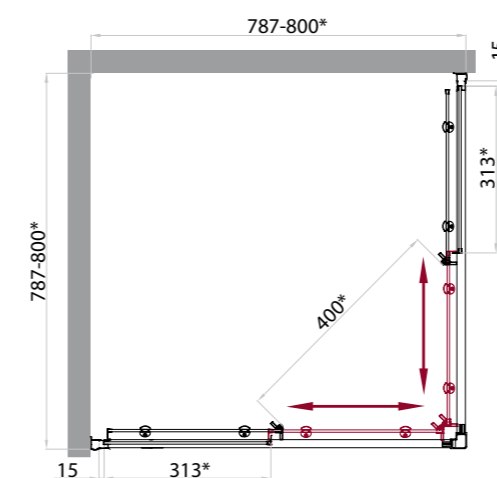

* Диапазоны регулировок различных вариантов размеров см. в таблице