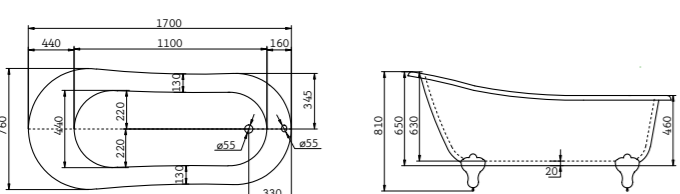

1700x760x810

BB07