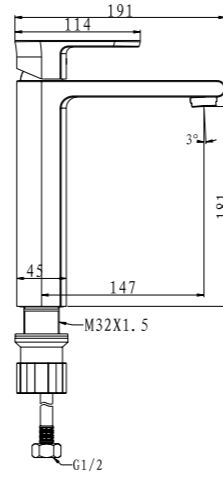

TER-LMC-CRM
Смеситель для накладных раковин