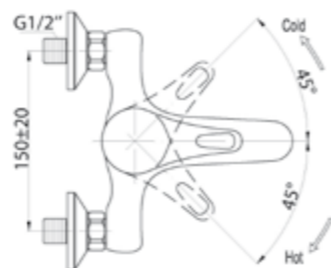

MIL-BASM-CRM
Встраиваемый смеситель для ванны и душа с переключателем

MIL-BD-CRM
Смеситель для биде

COR-LVM-CRM
Смеситель для раковины
без донного клапана

COR-ESDM-CRM
Смеситель для душа

COR-VASM-CRM
Смеситель для ванны и душа