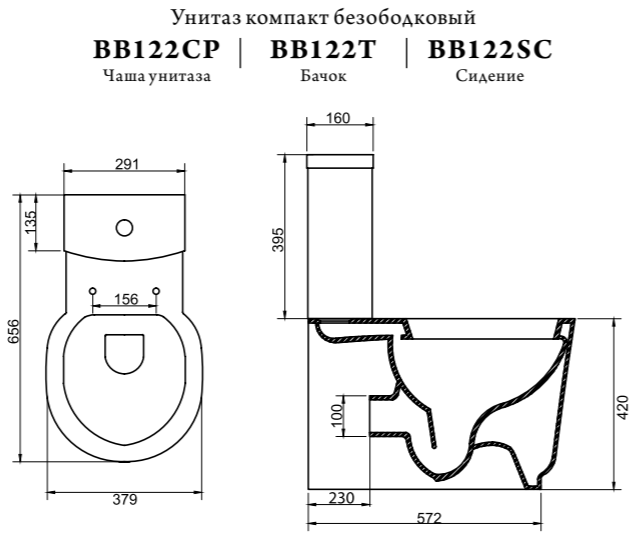

Унитаз приставной

Особенности:

- жёсткая крышка-сиденье из дюропласта, быстросъемное, с механизмом Soft Close;
- слив по всему периметру чаши унитаза

Унитаз приставной безободковый

BB120CBR | **BB120SC**
 Чаша унитаза | Сиденье