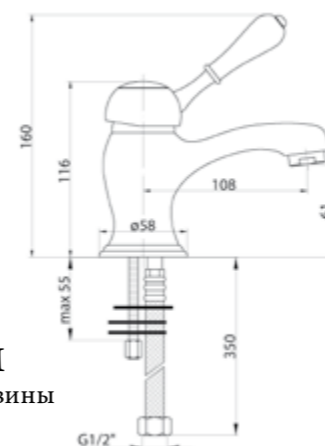

UNI-ESDM-CRM
Смеситель для душа