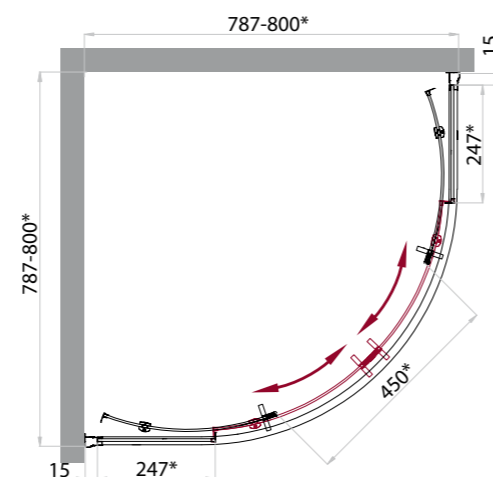

UNO

* Диапазоны регулировок различных вариантов размеров см. в таблице

- 2 две раздвижных двери
- высота 1850 мм
- возможность комплектации поддонами типа R (радиус 550) (поддоны приобретаются отдельно)
- герметичность
- ресурс эксплуатации 15 лет или 35 000 циклов открывания
- закалённое стекло, стандарт EN12150-1:2000

Артикул	Условные размеры, мм	Габариты с диапазоном регулировок, мм	Ширина входа, мм	Тип стекла	Толщина стекла, мм
UNO-R-2-80-C-Cr	800x800x1850	(787-800)x(787-800)	450	Clear	5(door)/4(fix)
UNO-R-2-80-P-Cr	800x800x1850	(787-800)x(787-800)	450	Punto	5(door)/4(fix)
UNO-R-2-85-C-Cr	850x850x1850	(837-850)x(837-850)	500	Clear	5(door)/4(fix)
UNO-R-2-85-P-Cr	850x850x1850	(837-850)x(837-850)	500	Punto	5(door)/4(fix)
UNO-R-2-90-C-Cr	900x900x1850	(887-900)x(887-900)	500	Clear	5(door)/4(fix)
UNO-R-2-90-P-Cr	900x900x1850	(887-900)x(887-900)	500	Punto	5(door)/4(fix)
UNO-R-2-95-C-Cr	950x950x1850	(937-950)x(937-950)	500	Clear	5(door)/4(fix)
UNO-R-2-95-P-Cr	950x950x1850	(937-950)x(937-950)	500	Punto	5(door)/4(fix)