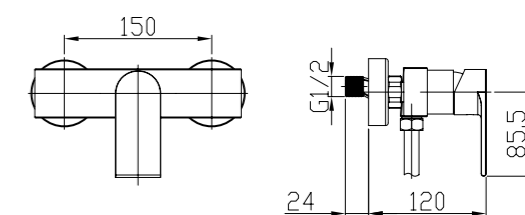

NOV-VASM-IN
Смеситель для ванны и душа, нержавеющая сталь, исполнение «сатин»