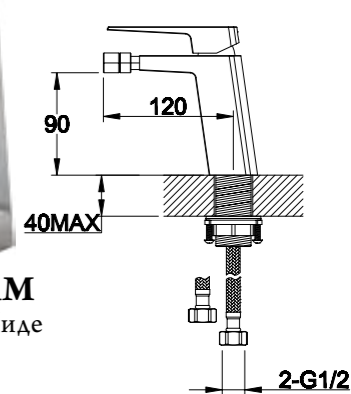

ARL-LVMA-CRM
Смеситель для раковины