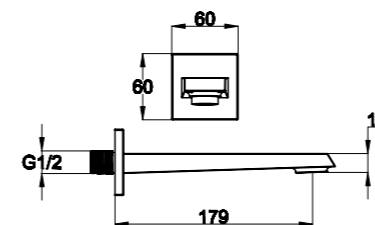

BB-SLD1C-200-CRM
Верхний душ, 20x20 см