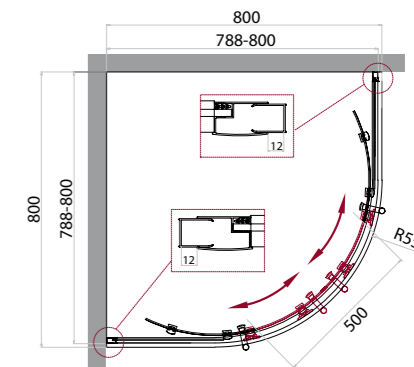

UNO 195

- две раздвижных двери
- высота 1950 мм
- возможность комплектации поддонами типа RH (радиус 550) (поддоны приобретаются отдельно)
- герметичность
- ресурс эксплуатации 15 лет или 35 000 циклов открывания
- закалённое стекло, стандарт EN12150-1:2000

Артикул	Условные размеры, мм	Габариты с диапазоном регулировок, мм	Ширина входа, мм	Тип стекла	Толщина стекла, мм
UNO-195-RH-2-120/80-C-Cr	1200x800x1950	(1188-1200)x(788-800)x1950	500	Clear	5(door)/4(fix)

UNO 195

* Диапазоны регулировок различных вариантов размеров см. в таблице

- две раздвижных двери
- высота 1950 мм
- возможность комплектации поддонами типа R (радиус 550) (поддоны приобретаются отдельно)
- герметичность
- ресурс эксплуатации 15 лет или 35 000 циклов открывания
- закалённое стекло, стандарт EN12150-1:2000

Артикул	Условные размеры, мм	Габариты с диапазоном регулировок, мм	Ширина входа, мм	Тип стекла	Толщина стекла, мм
UNO-195-R-2-80-C-Cr	800x800x1950	(788-800)x(788-800)x1950	500	Clear	5(door)/4(fix)
UNO-195-R-2-90-C-Cr	900x900x1950	(888-900)x(888-900)x1950	500	Clear	5(door)/4(fix)