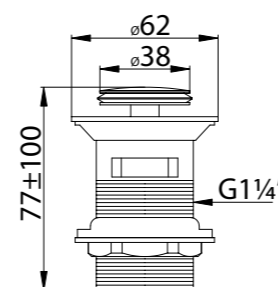

BB-PCU-02-IN
Донный клапан для накладных раковин с системой Клик-клак с переливом, сатин