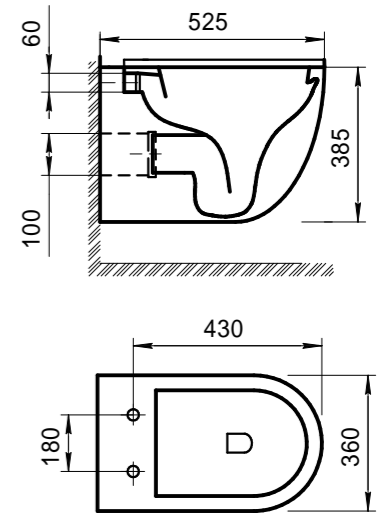

Унитаз подвесной безободковый
BB066CHR | **BB870SC**
Чаша унитаза | Сидение