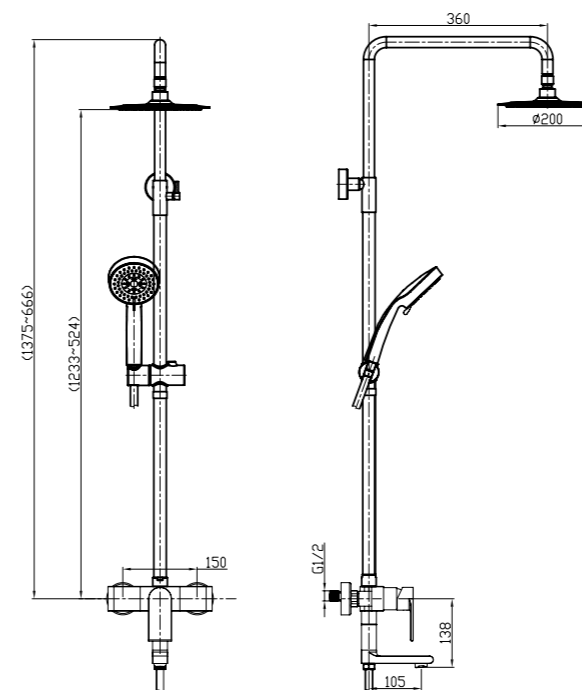

Передовые технологии способны решить проблему дисбаланса холодной и горячей воды. Для поддержания стабильной комфортной температуры воды 38 °C душевые колонны BelBagno оснащаются термостатическими смесителями с картриджами высокого качества Vernet (Франция)