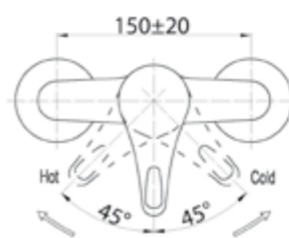

MIL-BASM-CRM
Встраиваемый смеситель для ванны и душа с переключателем

MIL-BD-CRM
Смеситель для биде

COR-LVM-CRM
Смеситель для раковины
без донного клапана

COR-ESDM-CRM
Смеситель для душа

COR-VASM-CRM
Смеситель для ванны и душа