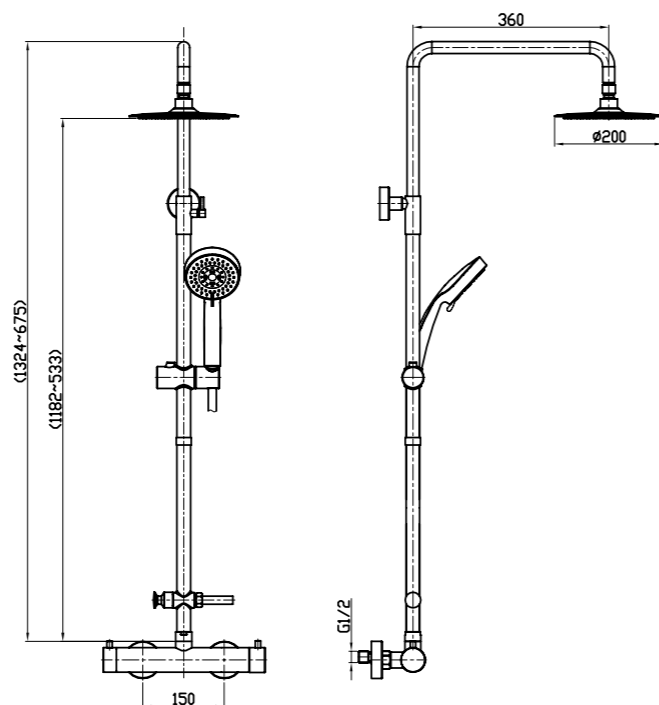

NOV-VSCM-IN
Душевая стойка со смесителем для ванны, верхним и ручным душем, нержавеющая сталь, исполнение «сатин»