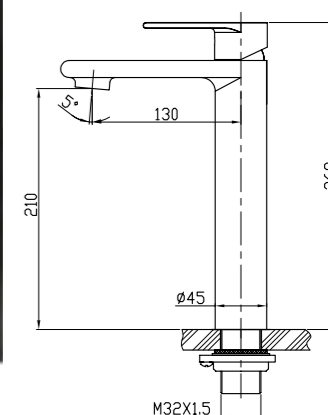

NOV-LMC-IN
Смеситель для накладных раковин, нержавеющая сталь, исполнение «сатин»