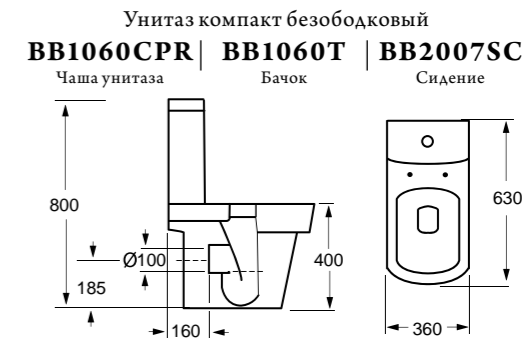

Унитаз с бачком, арматурой бачка и сиденьем
Особенности:
• двухрежимная арматура 3/4,5 литров;
• сливной механизм GEBERIT;
• жёсткая крышка-сиденье из дюропласта, быстросъемное, с механизмом Soft Close;
• слив по всему периметру чаши унитаза;
• бесшумное наполнение, нижний подвод воды к бачку