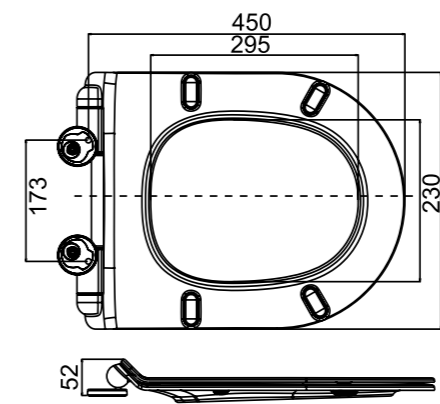

- Жесткая крышка-сиденье из дюропласта с механизмом Soft Close
- Габаритные размеры: 450x365x52
- Подходит для унитазов серий Vella, Ancona, Cento-R

BB2011SC