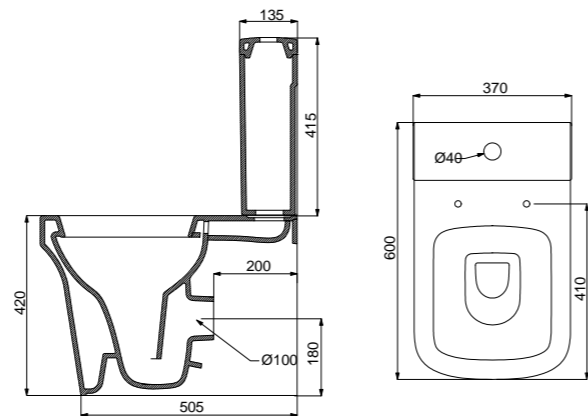

Унитаз компактный безбодковий
BB118CP | **BB118T** | **BB118SC**
Чаша унитаза | Бачок | Сиденье