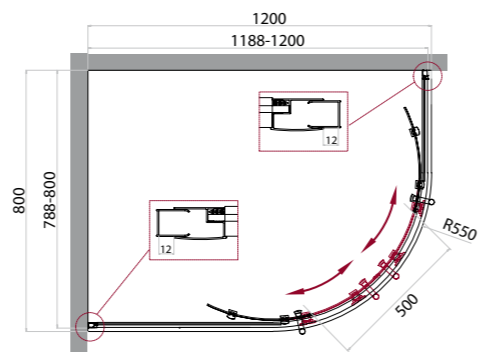

UNO 195

- две раздвижных двери
- высота 1950 мм
- возможность комплектации поддонами типа RH (радиус 550) (поддоны приобретаются отдельно)
- герметичность
- ресурс эксплуатации 15 лет или 35 000 циклов открывания
- закалённое стекло, стандарт EN12150-1:2000

Артикул	Условные размеры, мм	Габариты с диапазоном регулировок, мм	Ширина входа, мм	Тип стекла	Толщина стекла, мм
UNO-195-RH-2-120/80-C-Cr	1200x800x1950	(1188-1200)x(788-800)x1950	500	Clear	5(door)/4(fix)

UNO 195

* Диапазоны регулировок различных вариантов размеров см. в таблице

- две раздвижных двери
- высота 1950 мм
- возможность комплектации поддонами типа R (радиус 550) (поддоны приобретаются отдельно)
- герметичность
- ресурс эксплуатации 15 лет или 35 000 циклов открывания
- закалённое стекло, стандарт EN12150-1:2000

Артикул	Условные размеры, мм	Габариты с диапазоном регулировок, мм	Ширина входа, мм	Тип стекла	Толщина стекла, мм
UNO-195-R-2-80-C-Cr	800x800x1950	(788-800)x(788-800)x1950	500	Clear	5(door)/4(fix)
UNO-195-R-2-90-C-Cr	900x900x1950	(888-900)x(888-900)x1950	500	Clear	5(door)/4(fix)