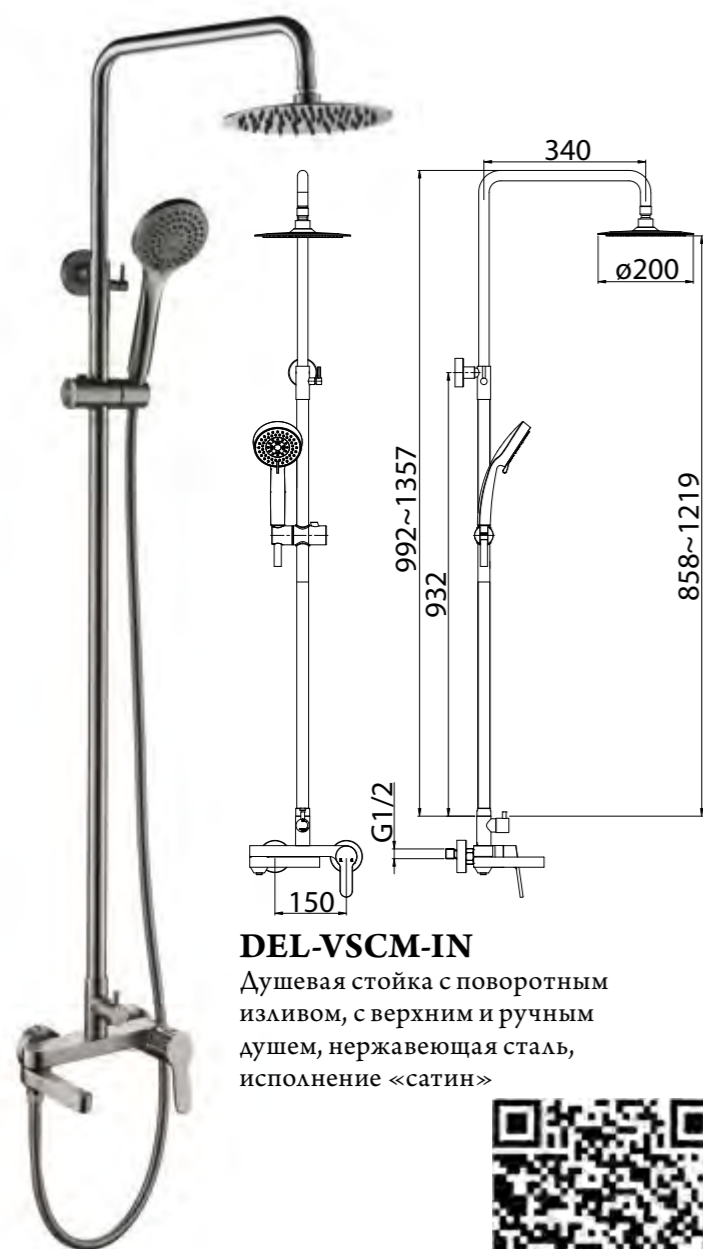

DEL-LVM-IN

Смеситель для раковины без донного клапана, нержавеющая сталь, исполнение «сатин»

DEL-VSCM-IN

Душевая стойка с поворотным изливом, с верхним и ручным душем, нержавеющая сталь, исполнение «сатин»