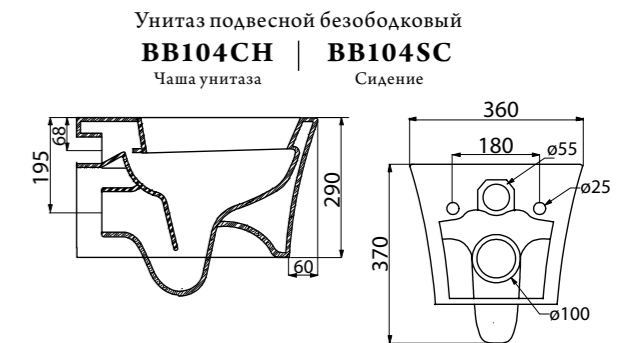

Унитаз с бачком, арматурой бачка и сиденьем
Особенности:

- двухрежимная арматура 3/4,5 литров;
- сливной механизм GEBERIT;
- горизонтальный выпуск P-Trap;
- жёсткая крышка-сиденье из дюропласта;
- слив по всему периметру чаши унитаза

Унитаз приставной безободковый
BB104CB | **BB104SC**
Чаша унитаза | Сиденье