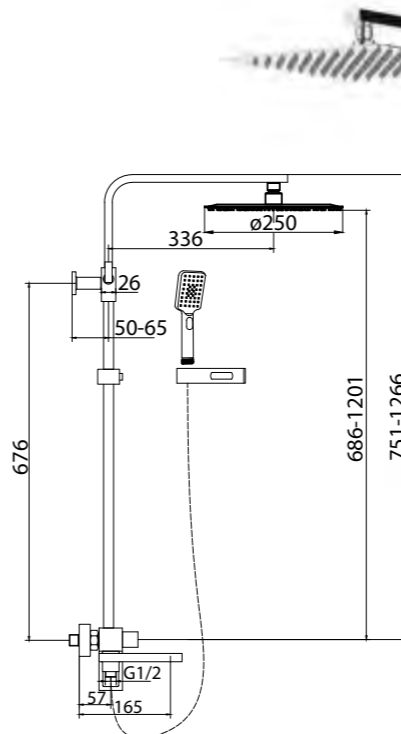

LUC-DOCM-CRM
Душевая стойка со смесителем
для верхнего и ручного душа.
Диаметр верхнего душа 25 см