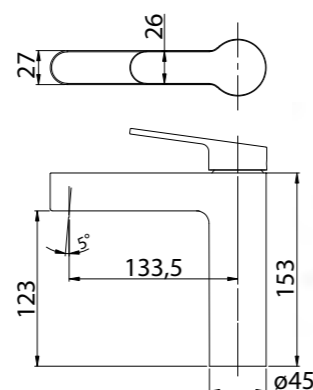

DEL-LMC-IN

Смеситель для накладных раковин без донного клапана, нержавеющая сталь, исполнение «сатин»

DEL-LVM-IN

Смеситель для раковины без донного клапана, нержавеющая сталь, исполнение «сатин»

DEL-VSCM-IN

Душевая стойка с поворотным изливом, с верхним и ручным душем, нержавеющая сталь, исполнение «сатин»

DEL-BLVM-IN

Смеситель для ванны с поворотным изливом, нержавеющая сталь, исполнение «сатин»

new

GAM-LVM-IN

Смеситель для раковины без донного клапана, нержавеющая сталь, исполнение «сатин»

GAM-LVM-25-IN

Смеситель для раковины без донного клапана, нержавеющая сталь, исполнение «сатин»