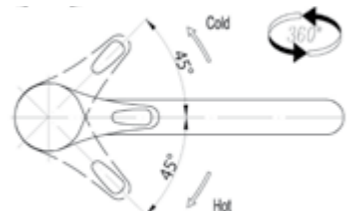

MIL-BASM-CRM
Встраиваемый смеситель для ванны и душа с переключателем

MIL-BD-CRM
Смеситель для биде

COR-LVM-CRM
Смеситель для раковины
без донного клапана

COR-ESDM-CRM
Смеситель для душа

COR-VASM-CRM
Смеситель для ванны и душа