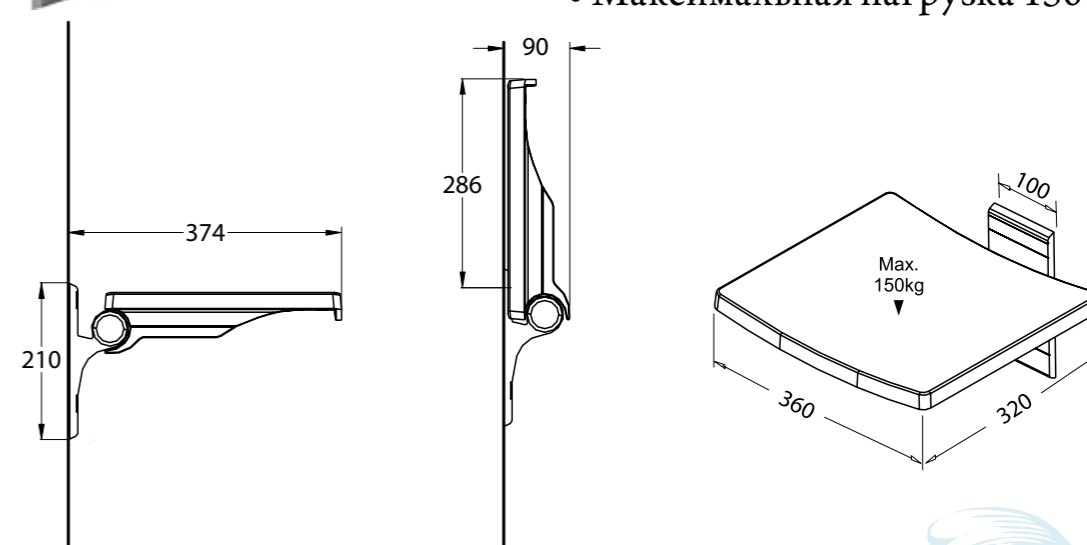

CUBO

сидение BB36A

- Габаритные размеры:
  в раскрытом состоянии 374x360x210
  в откинутом состоянии 90x360x496
- Максимальная нагрузка 150 кг