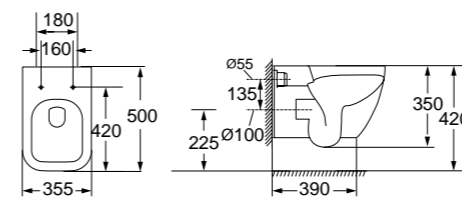

ОБРАТИТЕ ВНИМАНИЕ
Унитазы ALPINA могут дополнительно комплектоваться быстроразъемными дюропластовыми сиденьями с механизмами Soft Close BB2032SC и BB309SC

Унитаз безободковый с бачком, арматурой бачка и сиденьем
Особенности:

- отсутствие ободка в чаше унитаза;
- двухрежимная арматура 3/6 литров GEBERIT;
- жесткая крышка-сиденье из дюропласта, быстроразъемное, с механизмом Soft Close;
- слив по всему периметру чаши унитаза;
- бесшумное наполнение, нижний подвод воды к бачку