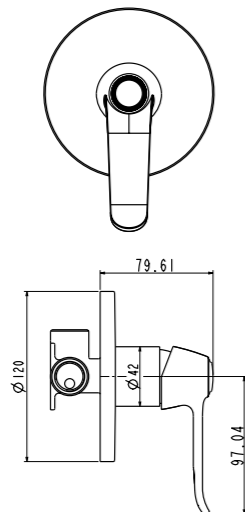

BOR-BDM-CRM
Встраиваемый смеситель для душа