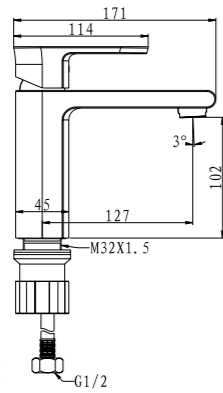

TER-LMC-CRM
Смеситель для накладных раковин