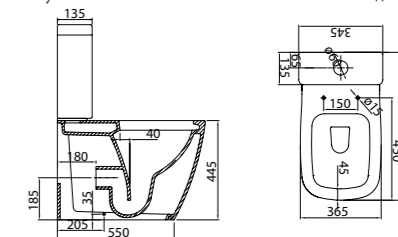

ОБРАТИТЕ ВНИМАНИЕ
Унитазы ALPINA могут дополнительно комплектоваться быстроразъемными дюропластовыми сиденьями с механизмами Soft Close BB2032SC и BB309SC

Унитаз безободковый с бачком, арматурой бачка и сиденьем
Особенности:

- отсутствие ободка в чаше унитаза;
- двухрежимная арматура 3/6 литров GEBERIT;
- жесткая крышка-сиденье из дюропласта, быстроразъемное, с механизмом Soft Close;
- слив по всему периметру чаши унитаза;
- бесшумное наполнение, нижний подвод воды к бачку