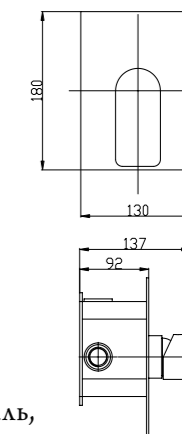

NOV-DASM-IN
Встраиваемый смеситель для душа, нержавеющая сталь, исполнение «сатин»