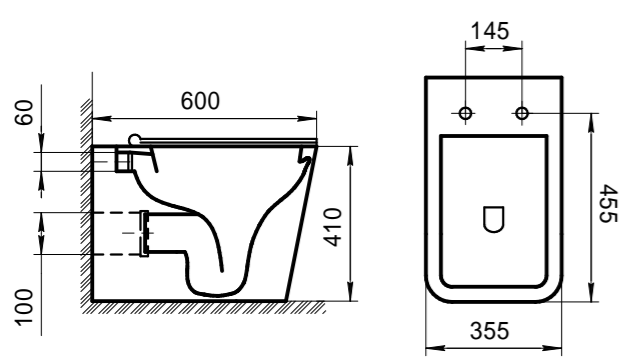

Унитаз приставной безободковый
BB003CVR | **BB2112SC**
Чаша унитаза | Сидение