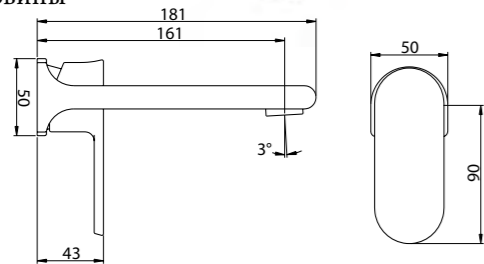

TER-VIS-CRM
Смеситель для ванны с ручным душем