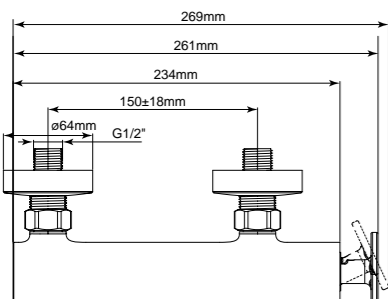

ROS-VASM-CRM
Смеситель для ванны и душа