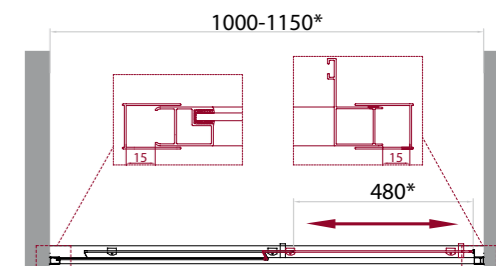

UNIQUE

* Диапазоны регулировок различных вариантов размеров см. в таблице

- дверь с одной раздвижной створкой
- высота 1900 мм
- возможность комплектации поддонами типа АН (поддоны приобретаются отдельно)
- герметичность
- ресурс эксплуатации 15 лет или 35 000 циклов открывания
- закалённое стекло, стандарт EN12150-1:2000

Артикул	Условные размеры, мм	Габариты с диапазоном регулировок, мм	Ширина входа, мм	Тип стекла	Толщина стекла, мм
UNIQUE-AH-1-100/115-80-C(P)-Cr	1000x800x1900	(1000-1150)x(785-800)x1900	480	Clear (Punto)	5
UNIQUE-AH-1-100/115-90-C(P)-Cr	1000x900x1900	(1100-1150)x(885-900)x1900	480	Clear (Punto)	5
UNIQUE-AH-1-100/115-100-C(P)-Cr	1000x1000x1900	(1100-1150)x(985-1000)x1900	480	Clear (Punto)	5
UNIQUE-AH-1-110/125-80-C(P)-Cr	1100x800x1900	(1100-1250)x(785-800)x1900	480	Clear (Punto)	5
UNIQUE-AH-1-110/125-90-C(P)-Cr	1100x900x1900	(1100-1250)x(885-900)x1900	480	Clear (Punto)	5
UNIQUE-AH-1-110/125-100-C(P)-Cr	1100x1000x1900	(1100-1250)x(985-1000)x1900	480	Clear (Punto)	5
UNIQUE-AH-1-120/135-80-C(P)-Cr	1200x800x1900	(1200-1350)x(785-800)x1900	480	Clear (Punto)	5
UNIQUE-AH-1-120/135-90-C(P)-Cr	1200x900x1900	(1200-1350)x(885-900)x1900	480	Clear (Punto)	5
UNIQUE-AH-1-120/135-100-C(P)-Cr	1200x1000x1900	(1200-1350)x(985-1000)x1900	480	Clear (Punto)	5

UNIQUE

* Диапазоны регулировок различных вариантов размеров см. в таблице

- дверь с одной раздвижной створкой
- высота 1900 мм
- возможность комплектации поддонами типа АН (поддоны приобретаются отдельно)
- герметичность
- ресурс эксплуатации 15 лет или 35 000 циклов открывания
- закалённое стекло, стандарт EN12150-1:2000