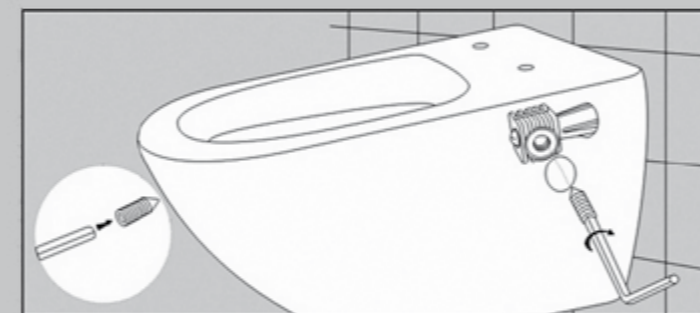

Комплект установки: детали A, B, C, D, E

Five accessories: Part A, B, C, D, E

Установите деталь B на резьбовую шпильку инсталляции;
Fix the Part B into the screw as the above picture;

Установите деталь C в монтажное отверстие чаши;
Put Part C into the installing hole on the pan;

Установите чашу, соединив детали B и C;
Insert the Part C into Part B;

Закрепите конструкцию, используя соединение деталей C и D при помощи ключа A;
Fix Part D into the hole on Part C by tool Part A;

Установите декоративные заглушки E в монтажные отверстия чаши
Cover Part E on the hole of the pan