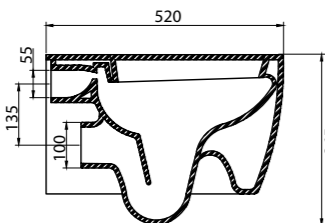

Унитаз подвесной безободковый
BB105CHR | **BB105SC**
Чаша унитаза | Сиденье

ОБРАТИТЕ ВНИМАНИЕ

Безободковые унитазы MARINO могут дополнительно комплектоваться быстросъемными дюропластовыми сиденьями с механизмами Soft Close BB2031SC, BB2111SC