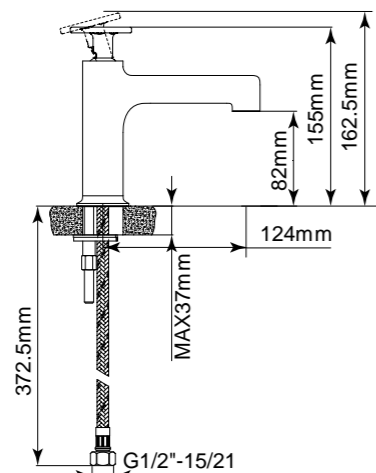

ROS-LMC-CRM
Смеситель для накладных раковин