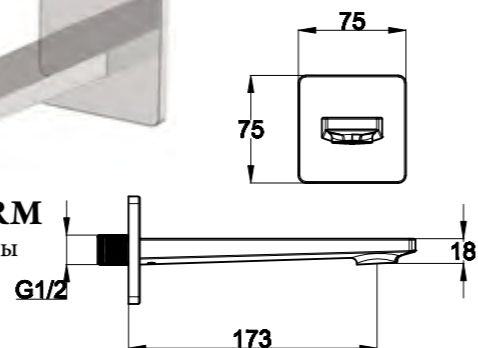

CAR-VIM4-CRM
Смеситель для ванны
однорычажный с ручным душем