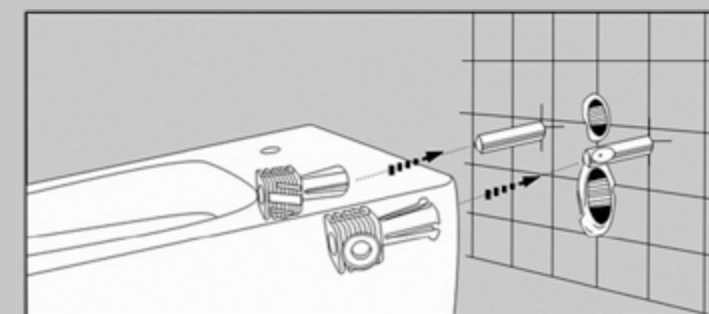

Комплект установки: детали A, B, C, D, E

Five accessories: Part A, B, C, D, E

Установите деталь B на резьбовую шпильку инсталляции;
Fix the Part B into the screw as the above picture;

Установите деталь C в монтажное отверстие чаши;
Put Part C into the installing hole on the pan;

Установите чашу, соединив детали B и C;
Insert the Part C into Part B;

Закрепите конструкцию, используя соединение деталей C и D при помощи ключа A;
Fix Part D into the hole on Part C by tool Part A;

Установите декоративные заглушки E в монтажные отверстия чаши
Cover Part E on the hole of the pan