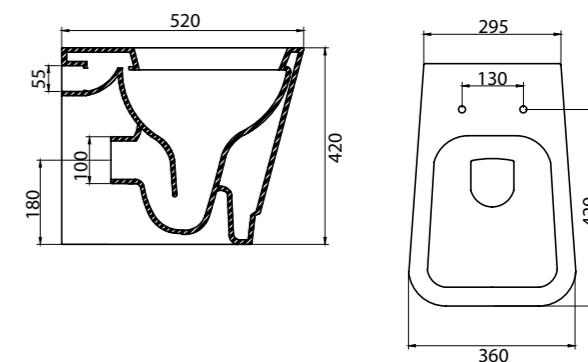

Унитаз с бачком, арматурой бачка и сиденьем
Особенности:
• двухрежимная арматура 3/4,5 литров;
• сливной механизм GEBERIT;
• горизонтальный выпуск P-Trap;
• жёсткая крышка-сиденье из дюропласта;
• слив по всему периметру чаши унитаза;
• бесшумное наполнение бачка, нижний подвод воды

Унитаз приставной
Особенности:
• жёсткая крышка-сиденье из дюропласта, быстросъёмное, с механизмом Soft Close;
• слив по всему периметру чаши унитаза