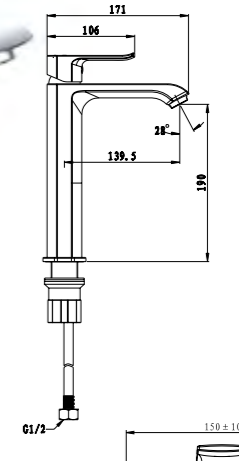

DIS-BDM-CRM
Встраиваемый смеситель для душа