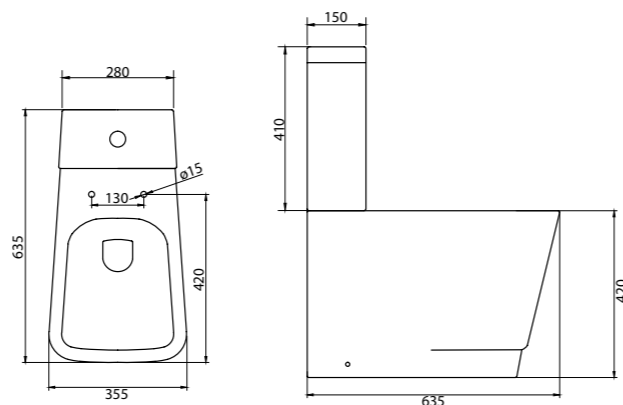

Унитаз с бачком, арматурой бачка и сиденьем
Особенности:
• двухрежимная арматура 3/4,5 литров;
• сливной механизм GEBERIT;
• горизонтальный выпуск P-Trap;
• жёсткая крышка-сиденье из дюропласта;
• слив по всему периметру чаши унитаза;
• бесшумное наполнение бачка, нижний подвод воды