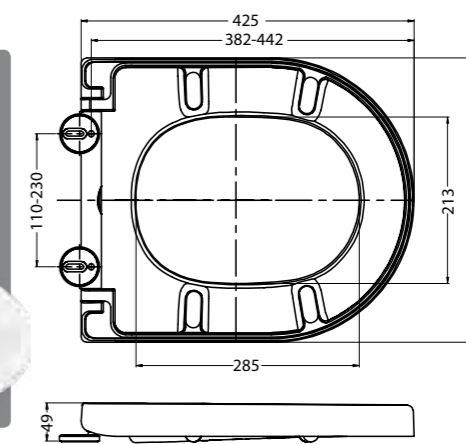

BB2007SC

BB2002SC

- Жесткая крышка-сиденье из дюропласта с механизмом Soft Close
- Габаритные размеры: 464x359x50
- Подходит для унитазов серии Sfera-R

BB2009SC

- Жесткая крышка-сиденье из дюропласта с механизмом Soft Close
- Габаритные размеры: 425x363x49
- Подходит для унитазов серий Flay-R, Sfera-R, Tanto, Garcia