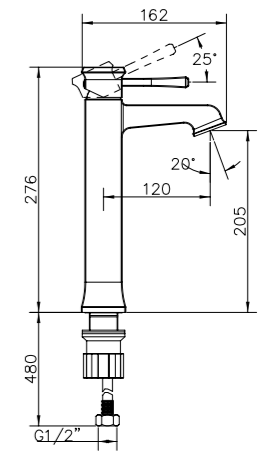

MIL-LMC-CRM
Смеситель для накладных раковин