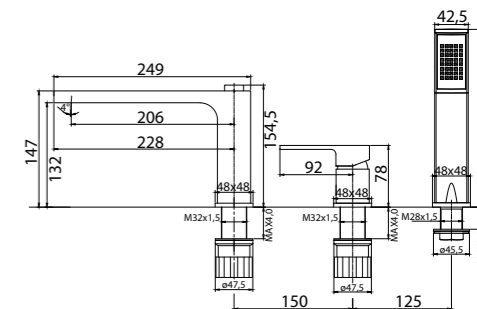

ROM-BC-CRM
Излив для ванны