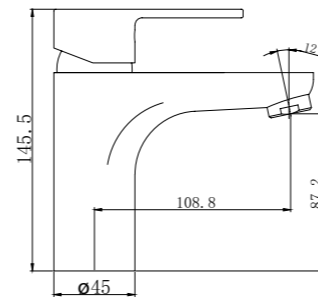

LOY-LVM-CRM
Смеситель для раковины