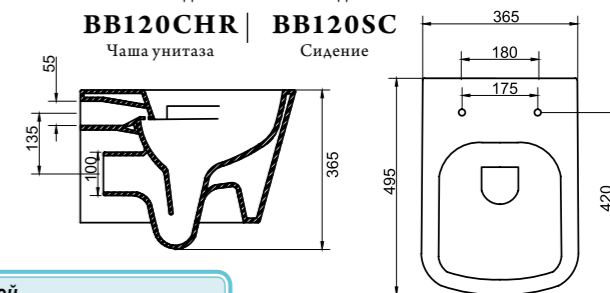

Унитаз подвесной безободковый

BB120CHR | **BB120SC**
Чаша унитаза | Сиденье