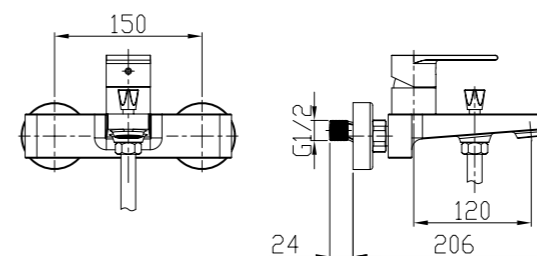

ОБРАТИТЕ ВНИМАНИЕ

Донные клапаны для смесителей из нержавеющей стали в исполнении «сатин» приобретаются отдельно. См. стр. 277