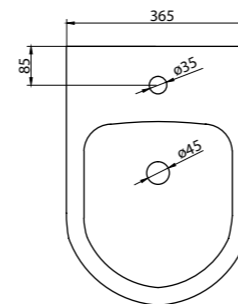

Унитаз подвесной
Особенности:
• жёсткая крышка-сиденье из дюропласта, быстросъемное, с механизмом Soft Close;
* открытый борт (безободковый);
* слив по всему периметру чаши унитаза

ОБРАТИТЕ ВНИМАНИЕ

Безободковые унитазы MARINO могут дополнительно комплектоваться быстросъемными дюропластовыми сиденьями с механизмами Soft Close BB2031SC, BB2111SC

Унитаз приставной
Особенности:
• жёсткая крышка-сиденье из дюропласта, быстросъемное, с механизмом Soft Close;
• слив по всему периметру чаши унитаза

Биде напольное
BB105B
Биде