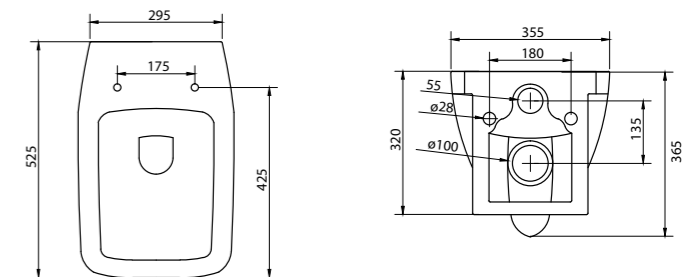

Унитаз подвесной безбодковий
BB128CH | **BB128SC**
Чаша унитаза | Сиденье