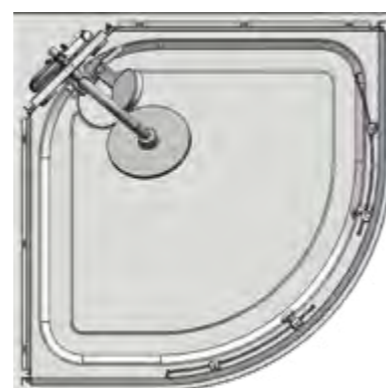

UNO-CAB-R-2

В комплект поставки входят:

- душевое ограждение с задними белыми стеклянными стенками;
- душевая панель со смесителем для душа;
- полочка для душевых принадлежностей;
- акриловый поддон с сифоном диаметром 90 мм

Артикул	Условные размеры, мм	Габариты с диапазоном регулировок, мм	Ширина входа, мм	Тип стекла	Толщина стекла, мм
UNO-CAB-R-2-80-C-Cr	800x800x2250	(787-800)x(787-800)	450	Clear	5(door)/4(fix)
UNO-CAB-R-2-80-P-Cr	800x800x2250	(787-800)x(787-800)	450	Punto	5(door)/4(fix)
UNO-CAB-R-2-90-C-Cr	900x900x2250	(887-900)x(887-900)	500	Clear	5(door)/4(fix)
UNO-CAB-R-2-90-P-Cr	900x900x2250	(887-900)x(887-900)	500	Punto	5(door)/4(fix)