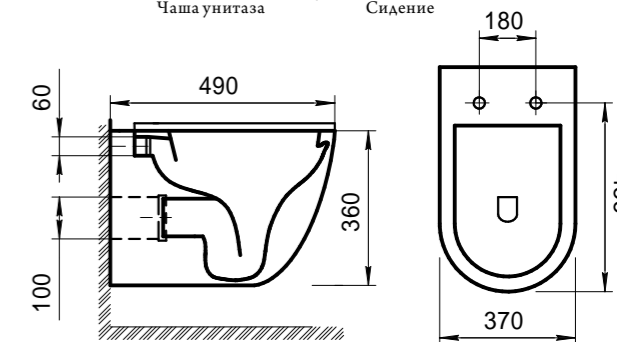

Унитаз подвесной безободковый
BB046CHR | **BB870SC**
Чаша унитаза | Сидение