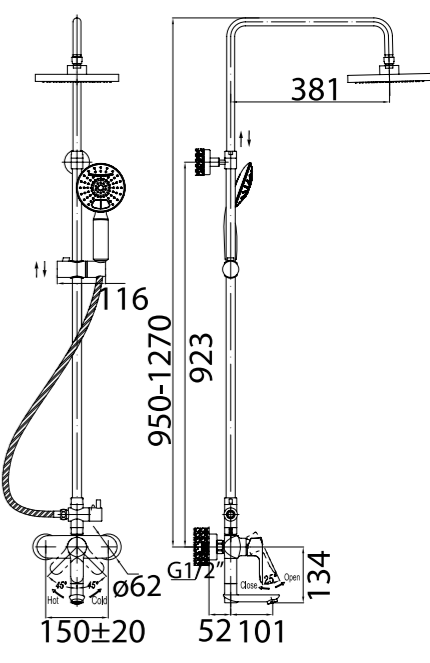

ОБРАТИТЕ ВНИМАНИЕ
* Верхний душ выполнен из нержавеющей стали (арт. -IN)
** Верхний душ выполнен из латуни