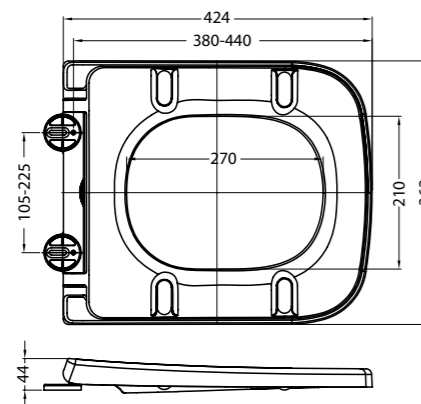

- Жесткая крышка-сиденье из дюропласта с механизмом Soft Close
- Габаритные размеры: 444x370x52
- Подходит для унитазов серии Prospero

- Жесткая крышка-сиденье из дюропласта с механизмом Soft Close
- Габаритные размеры: 424x362x44
- Подходит для унитазов серий Alpina

BB2032SC