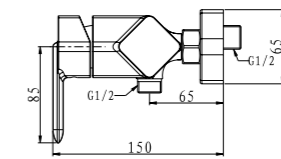

CRY-VASM-CRM
Смеситель для ванны и душа