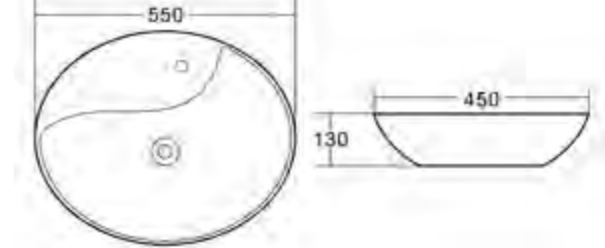

Раковина накладная
BB1370