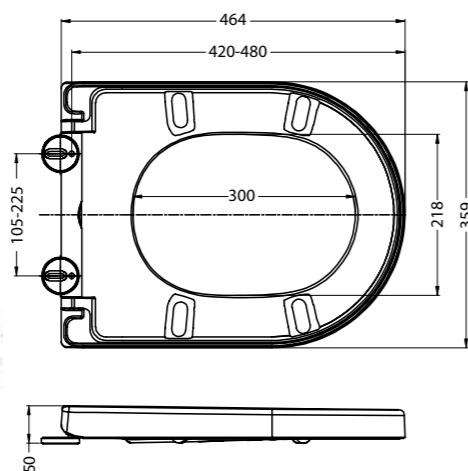

- Жесткая крышка-сиденье из дюропласта с механизмом Soft Close
- Габаритные размеры: 446x370x55
- Подходит для унитазов серий Sfera-R, Garcia

- Жесткая крышка-сиденье из дюропласта с механизмом Soft Close
- Габаритные размеры: 420x365x51
- Подходит для унитазов серии Mattino

BB2002SC

- Жесткая крышка-сиденье из дюропласта с механизмом Soft Close
- Габаритные размеры: 464x359x50
- Подходит для унитазов серии Sfera-R

- Жесткая крышка-сиденье из дюропласта с механизмом Soft Close
- Габаритные размеры: 425x363x49
- Подходит для унитазов серий Flay-R, Sfera-R, Tanto, Garcia

- Жесткая крышка-сиденье из дюропласта с механизмом Soft Close
- Габаритные размеры: 446x372x52
- Подходит для унитазов серии Prospero

- Жесткая крышка-сиденье из дюропласта с механизмом Soft Close
- Габаритные размеры: 464x364x49
- Подходит для унитазов серий Sfera-R, Vella