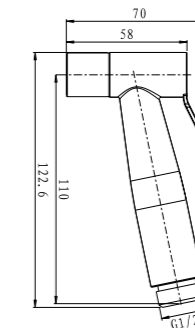

BB-BFS1-IN

Гигиенический душ, нержавеющая сталь, исполнение «сатин»