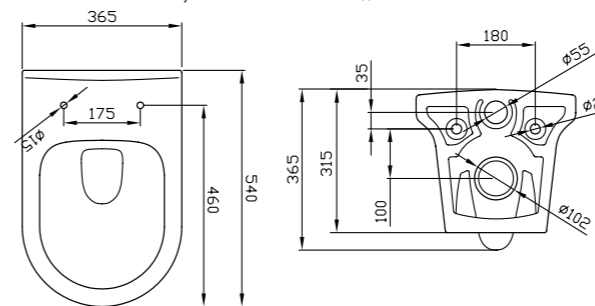

Фото с сидением **BB2031SC**