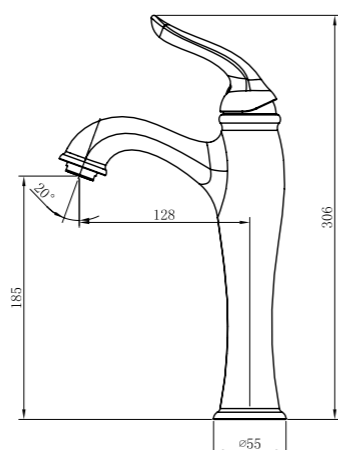

TIF-VASM-CRM
Смеситель для ванны и душа