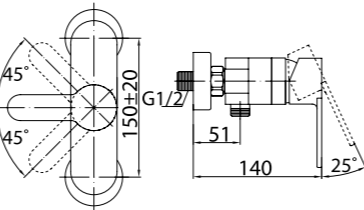

TAN-ESDM-CRM
Смеситель для душа