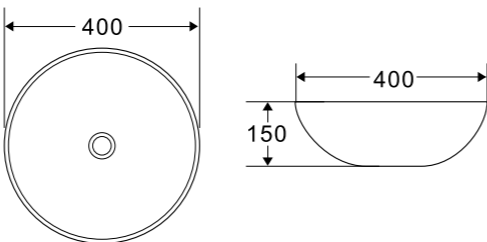

Раковины накладные

Раковина накладная
ВВ1409
ВВ1409Н301

круглые и овальные
без площадки под смеситель