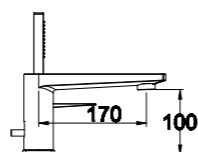

CAR-FMT-CRM
Напольный смеситель для ванны