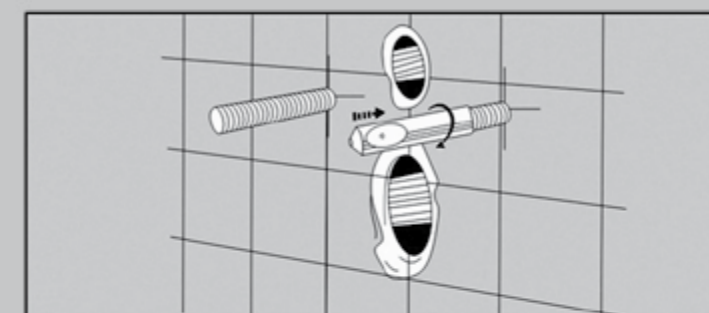

Установите деталь B на резьбовую шпильку инсталляции;
Fix the Part B into the screw as the above picture;