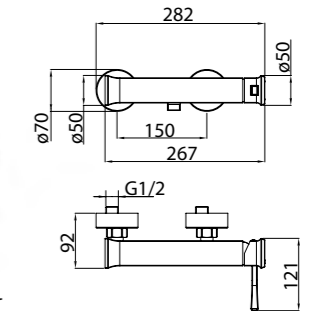

MIL-ESDM-CRM
Смеситель для душа