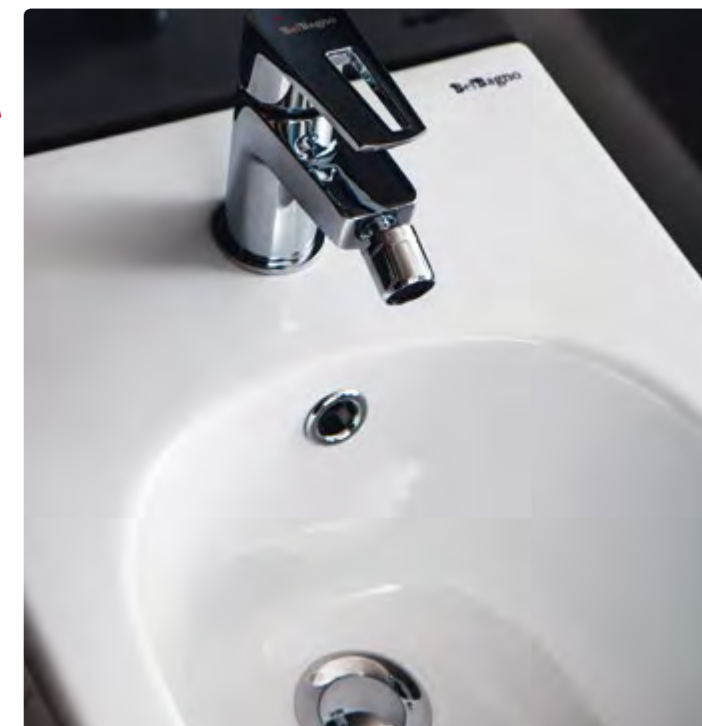

Унитаз подвесной
Особенности:
• жёсткая крышка-сиденье из дюропласта, быстросъемное, с механизмом Soft Close;
* открытый борт (безободковый);
* слив по всему периметру чаши унитаза

ОБРАТИТЕ ВНИМАНИЕ

Безободковые унитазы MARINO могут дополнительно комплектоваться быстросъемными дюропластовыми сиденьями с механизмами Soft Close BB2031SC, BB2111SC

Унитаз приставной
Особенности:
• жёсткая крышка-сиденье из дюропласта, быстросъемное, с механизмом Soft Close;
• слив по всему периметру чаши унитаза