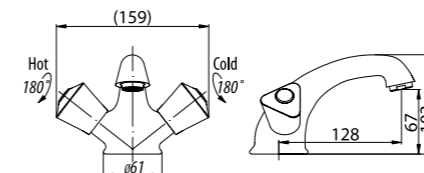

VER-LVM-CRM
Смеситель на раковину