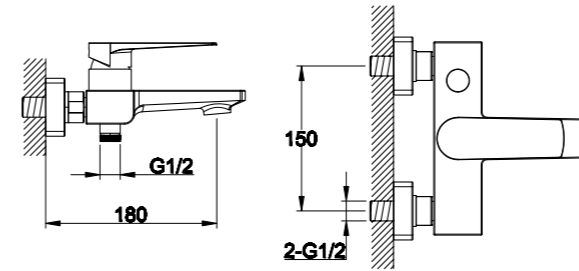

CAR-ESDM-CRM
Смеситель для душа