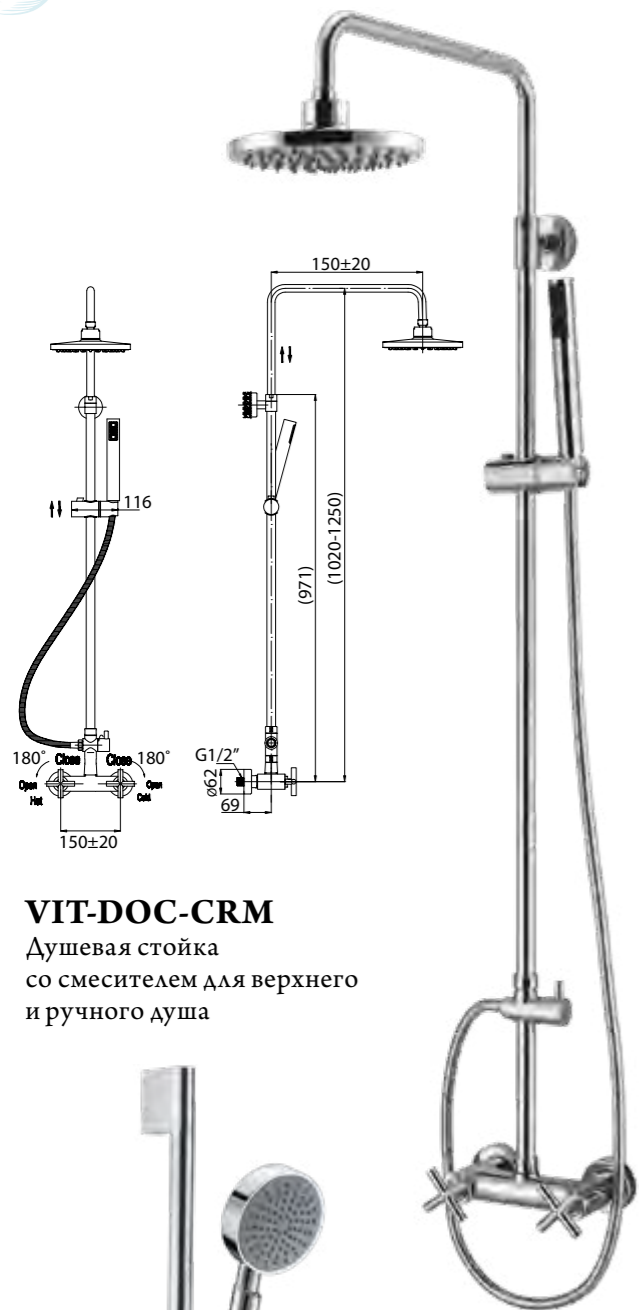

VIT-DOC-CRM

Душевая стойка со смесителем для верхнего и ручного душа

VIT-VSC-CRM

Душевая стойка со смесителем для ванны, верхним и ручным душем

VIT-SAL-CRM
Душевой гарнитур

Серия

Volturmo

BelBagno