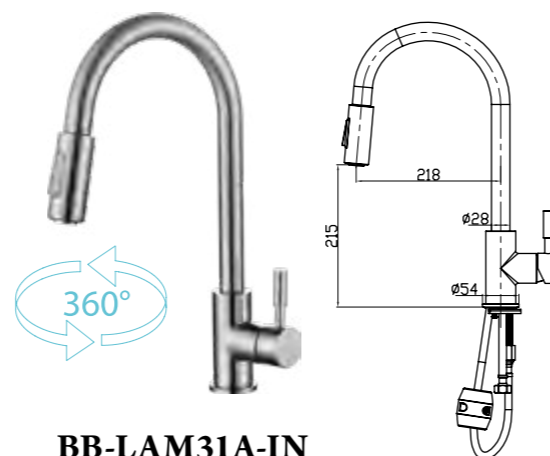

BB-LAM31B-IN

Смеситель для кухни двухрежимный, с выдвижным изливом, нержавеющая сталь, исполнение «сатин»

BB-LAM31A-IN

NEW

BB-LAM36-IN

BB-LAM31A-IN
Смеситель для кухни двухрежимный с выдвижным изливом, нержавеющая сталь, исполнение «сатин»