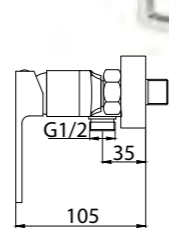

LUC-BD-CRM
Смеситель на биде