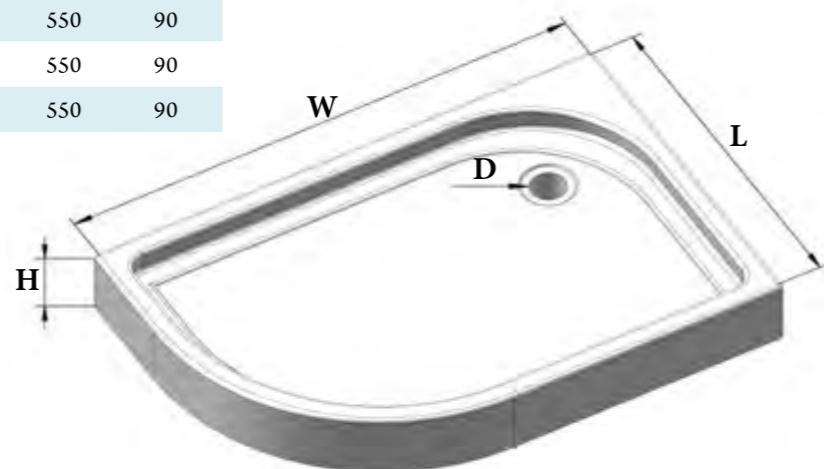

Артикул	Длина (L)/ ширина (W), мм	Высота (H), мм	Диаметр, (D), мм
TRAY-BB-A-80-15-W	800x800	150	90
TRAY-BB-A-85-15-W	850x850	150	90
TRAY-BB-A-90-15-W	900x900	150	90
TRAY-BB-A-95-15-W	950x950	150	90

Артикул	Длина (L)/ ширина (W), мм	Высота (H), мм	Радиус (R) мм	Диаметр, (D), мм
TRAY-BB-RH-100/80-550-15-W-L	1000x800	150	550	90
TRAY-BB-RH-100/80-550-15-W-R	1000x800	150	550	90
TRAY-BB-RH-120/80-550-15-W-L	1200x800	150	550	90
TRAY-BB-RH-120/80-550-15-W-R	1200x800	150	550	90