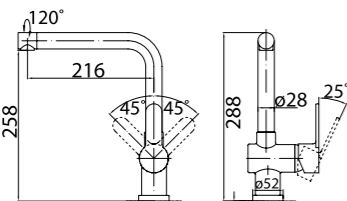

TAN-LVM-CRM
Смеситель на раковину

TAN-ESDM-CRM
Смеситель для душа

TAN-VASM-CRM
Смеситель для ванны и душа

TAN-LACM-CRM
Смеситель для кухни с изливом для питьевой воды

TAN-LAM-CRM
Смеситель для кухни

TAN-LADM-CRM
Смеситель для кухни с выдвижным душем