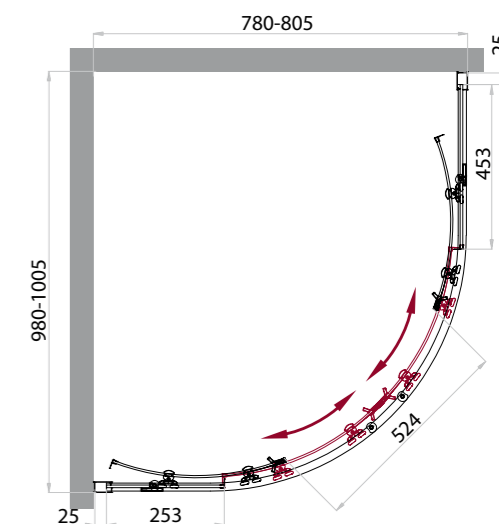

SELA

- две раздвижных двери
- высота 1900 мм
- возможность комплектации поддонами типа RH (радиус 550) (поддоны приобретаются отдельно)
- герметичность
- ресурс эксплуатации 15 лет или 35 000 циклов открывания
- закалённое стекло, стандарт EN12150-1:2000

Артикул	Условные размеры, мм	Габариты с диапазоном регулировок, мм	Ширина входа, мм	Тип стекла	Толщина стекла, мм
SELA-RH-2-100/80-C(Ch)-Cr	1000x800x1900	(980-1005)x(780-805)	524	Clear (Chinchilla)	6
SELA-RH-2-120/80-C(Ch)-Cr	1200x800x1900	(1180-1205)x(780-805)	524	Clear (Chinchilla)	6
SELA-RH-2-100/90-C(Ch)-Cr	1000x900x1900	(980-1005)x(880-905)	524	Clear (Chinchilla)	6
SELA-RH-2-120/90-C(Ch)-Cr	1200x900x1900	(1180-1205)x(880-905)	524	Clear (Chinchilla)	6