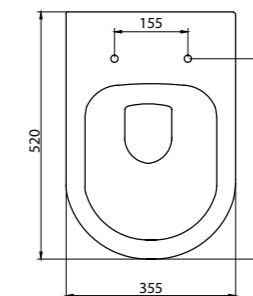

Унитаз приставной
Особенности:
• жёсткая крышка-сиденье из дюропласта, быстросъемное, с механизмом Soft Close;
• слив по всему периметру чаши унитаза

Унитаз приставной безободковый
BB105CBR | **BB105SC**
Чаша унитаза | Сиденье