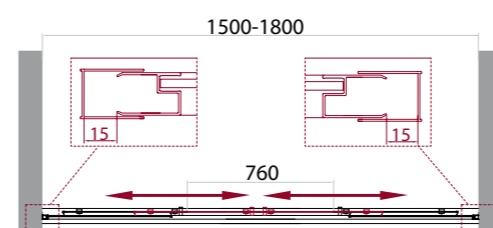

UNIQUE

Артикул	Условные размеры, мм	Габариты с диапазоном регулировок, мм	Ширина входа, мм	Тип стекла	Толщина стекла, мм
UNIQUE-BF-2-150/180-C(P)-Cr	1500x1900	(1500-1800)x1900	760	Clear (Punto)	5
UNIQUE-BF-2-170/200-C(P)-Cr	1700x1900	(1700-2000)x1900	760	Clear (Punto)	5

* Диапазоны регулировок различных вариантов размеров см. в таблице

дверь с двумя раздвижными створками

высота 1900 мм

возможность комплектации поддонами типа АН (поддоны приобретаются отдельно)

герметичность

ресурс эксплуатации 15 лет или 35 000 циклов открывания

закалённое стекло, стандарт EN12150-1:2000

UNIQUE

Артикул	Условные размеры, мм	Габариты с диапазоном регулировок, мм	Ширина входа, мм	Тип стекла	Толщина стекла, мм
UNIQUE-VF-2-150/180-140-C(P)-Cr	1500x1400	(1500-1800)x1400	760	Clear (Punto)	5

дверь с двумя раздвижными створками

высота 1400 мм

герметичность

ресурс эксплуатации 15 лет или 35 000 циклов открывания

закалённое стекло, стандарт EN12150-1:2000