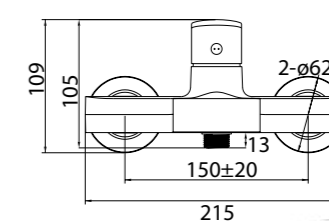

Серия Ancora

ANC-VASM-CRM
Смеситель для ванны и душа