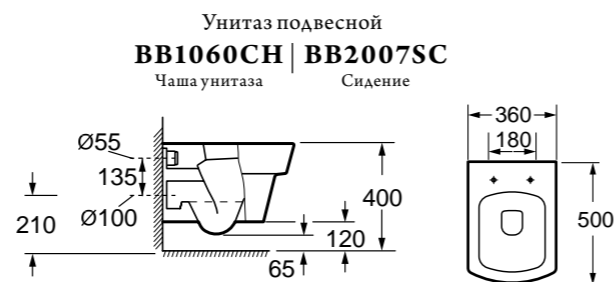

Унитаз с бачком, арматурой бачка и сиденьем
Особенности:
• двухрежимная арматура 3/4,5 литров;
• сливной механизм GEBERIT;
• жёсткая крышка-сиденье из дюропласта, быстросъемное, с механизмом Soft Close;
• слив по всему периметру чаши унитаза;
• бесшумное наполнение, нижний подвод воды к бачку