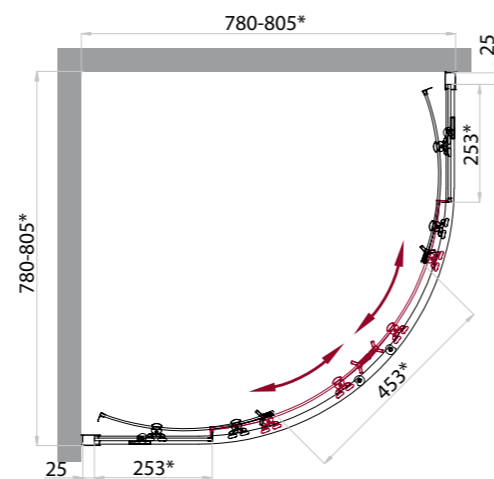

SELA

* Диапазоны регулировок различных вариантов размеров см. в таблице

- две раздвижных двери
- высота 1900 мм
- возможность комплектации поддонами типа R (радиус 550) (поддоны приобретаются отдельно)
- герметичность
- ресурс эксплуатации 15 лет или 35 000 циклов открывания
- закалённое стекло, стандарт EN12150-1:2000

Артикул	Условные размеры, мм	Габариты с диапазоном регулировок, мм	Ширина входа, мм	Тип стекла	Толщина стекла, мм
SELA-R-2-80-C(Ch)-Cr	800x800x1900	(780-805)x(780-805)	453	Clear (Chinchilla)	6
SELA-R-2-85-C(Ch)-Cr	850x850x1900	(830-855)x(830-855)	540	Clear (Chinchilla)	6
SELA-R-2-90-C(Ch)-Cr	900x900x1900	(880-905)x(880-905)	590	Clear (Chinchilla)	6
SELA-R-2-95-C(Ch)-Cr	950x950x1900	(930-955)x(930-955)	590	Clear (Chinchilla)	6