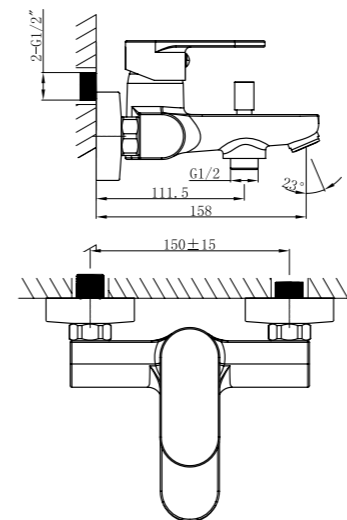

LOY-VASM-CRM
Смеситель для ванны и душа