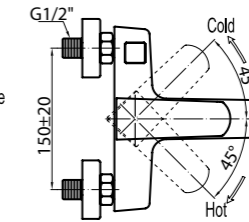

NOT-VASM-CRM
Смеситель для ванны и душа