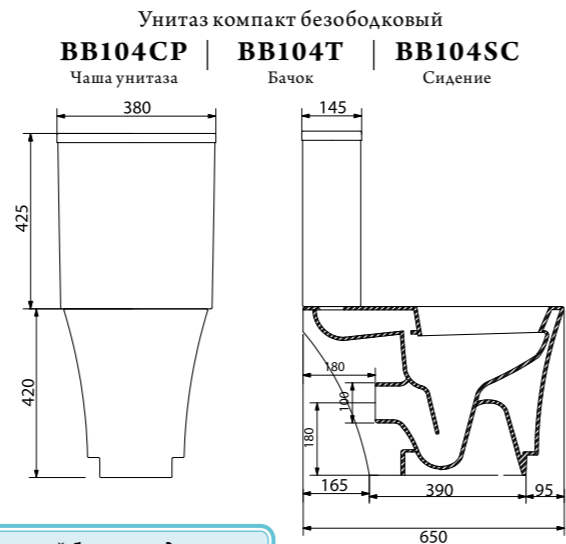

Унитаз с бачком, арматурой бачка и сиденьем
Особенности:

- двухрежимная арматура 3/4,5 литров;
- сливной механизм GEBERIT;
- горизонтальный выпуск P-Trap;
- жёсткая крышка-сиденье из дюропласта;
- слив по всему периметру чаши унитаза