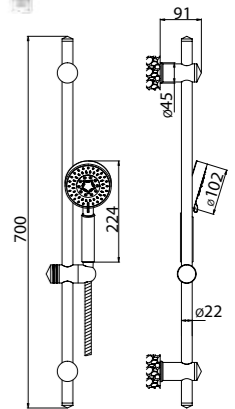

OGL-SAL-CRM
Душевой гарнитур