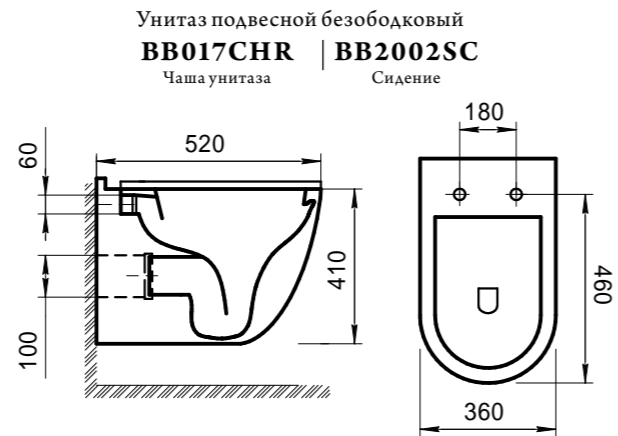

ОБРАТИТЕ ВНИМАНИЕ
Безободковые унитазы SENSO-R **BB017CHR** комплектуются быстроръёмными дюропластовыми сидениями с механизмами Soft Close **BB2002SC** и **BB865SC**