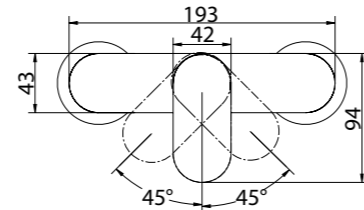

COR-LAM-CRM
Смеситель для кухни

UNI-LVM-CRM
Смеситель для раковины
без донного клапана

UNI-ESDM-CRM
Смеситель для душа

UNI-VASM-CRM
Смеситель для ванны и душа

UNI-LAM-CRM
Смеситель для кухни

FER-ESDM-CRM
Смеситель для душа