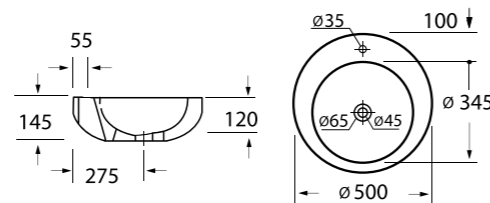

Раковины накладные

с площадкой под смеситель

квадратные и прямоугольные

без площадки под смеситель

Серия
Aria