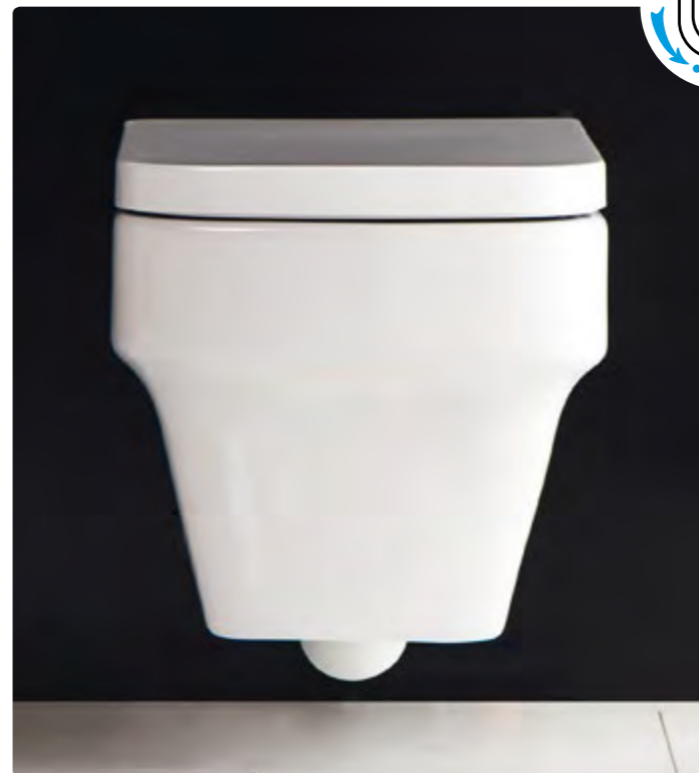

BB124CH | **BB124SC**
Чаша унитаза | Сиденье