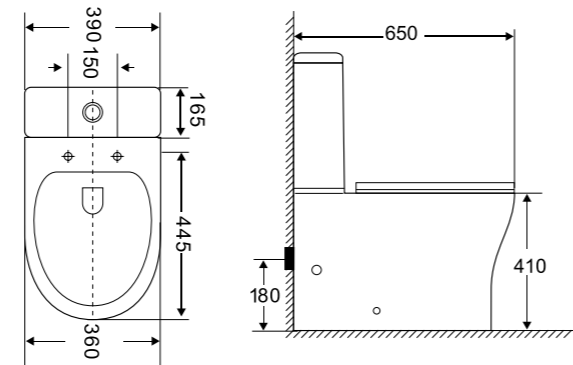

Унитаз безбодковый,
полное примыкание к стене, P-trap