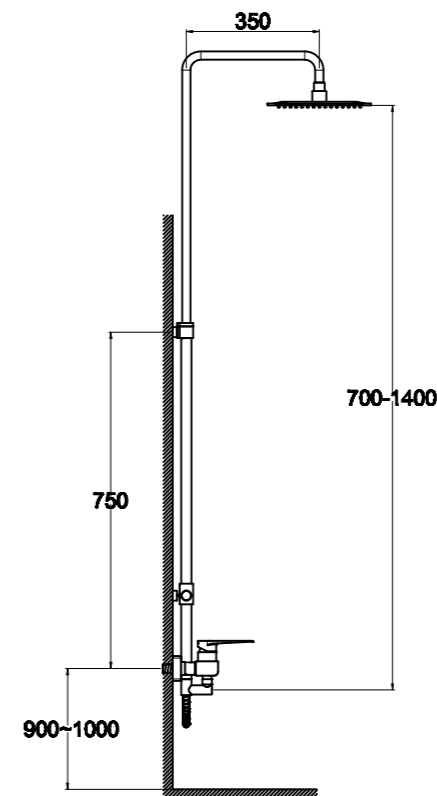

CAR-FMT-CRM
Напольный смеситель для ванны