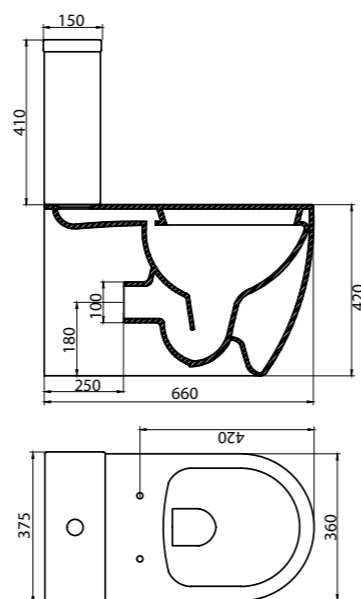

Унитаз с бачком, арматурой бачка и сиденьем
Особенности:

- двухрежимная арматура 3/4,5 литров;
- сливной механизм GEBERIT;
- горизонтальный выпуск P-Trap;
- жёсткая крышка-сиденье из дюропласта;
- слив по всему периметру чаши унитаза;
- бесшумное наполнение бачка, нижний подвод воды