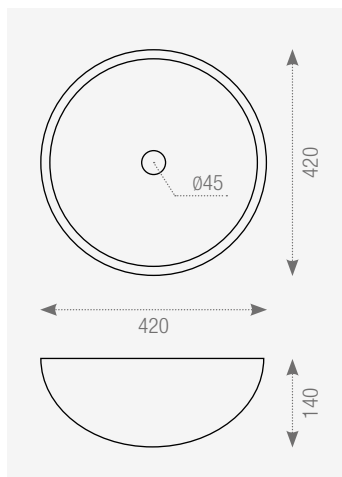

MATT

PIEDRA / STONE

187625 Lavabo Marquina  
42x42x14 cm./16.5"x16.5"x5.5" E270

MATT

CEMENTO / CEMENT

187323 Lavabo Madison  
45x45x13 cm./17.7"x17.7"x5.1" E450

MATT

CRISTAL / GLASS