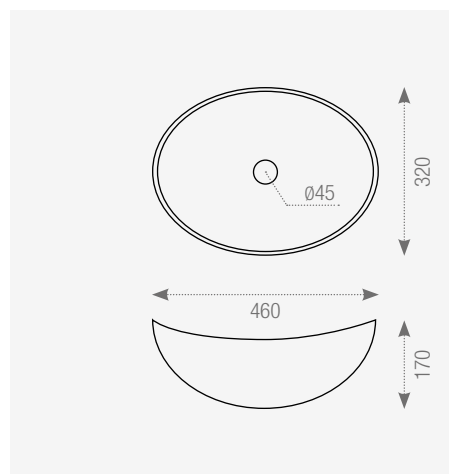

CERÁMICA / CERAMICS

187604 Lavabo Eleganza Cobre  
42x42x12,5 cm./16.5"x16.5"x4.9" E450

HIERRO FUNDIDO / CAST IRON

188277 Lavabo New Metal  
46x32x17 cm./18.1"x12.6"x6.7" E250

ACERO / STEEL

187798 Lavabo Jambati  
37x37x18 cm./14.6"x14.6"x7.1" E100