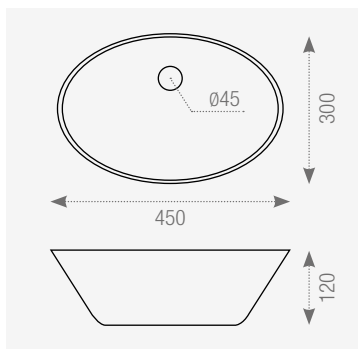

188621 Lavabo Terrazo
35x35x12 cm./13.8"x13.8"x4.7" E800