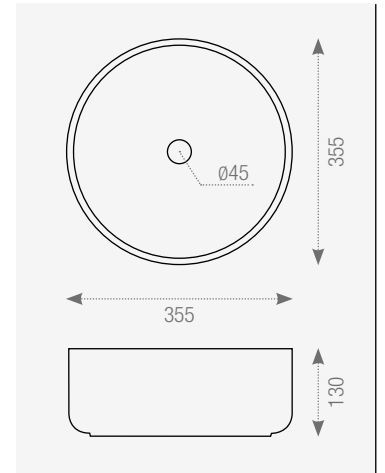

CERÁMICA / CERAMICS

SATIN **PVD**