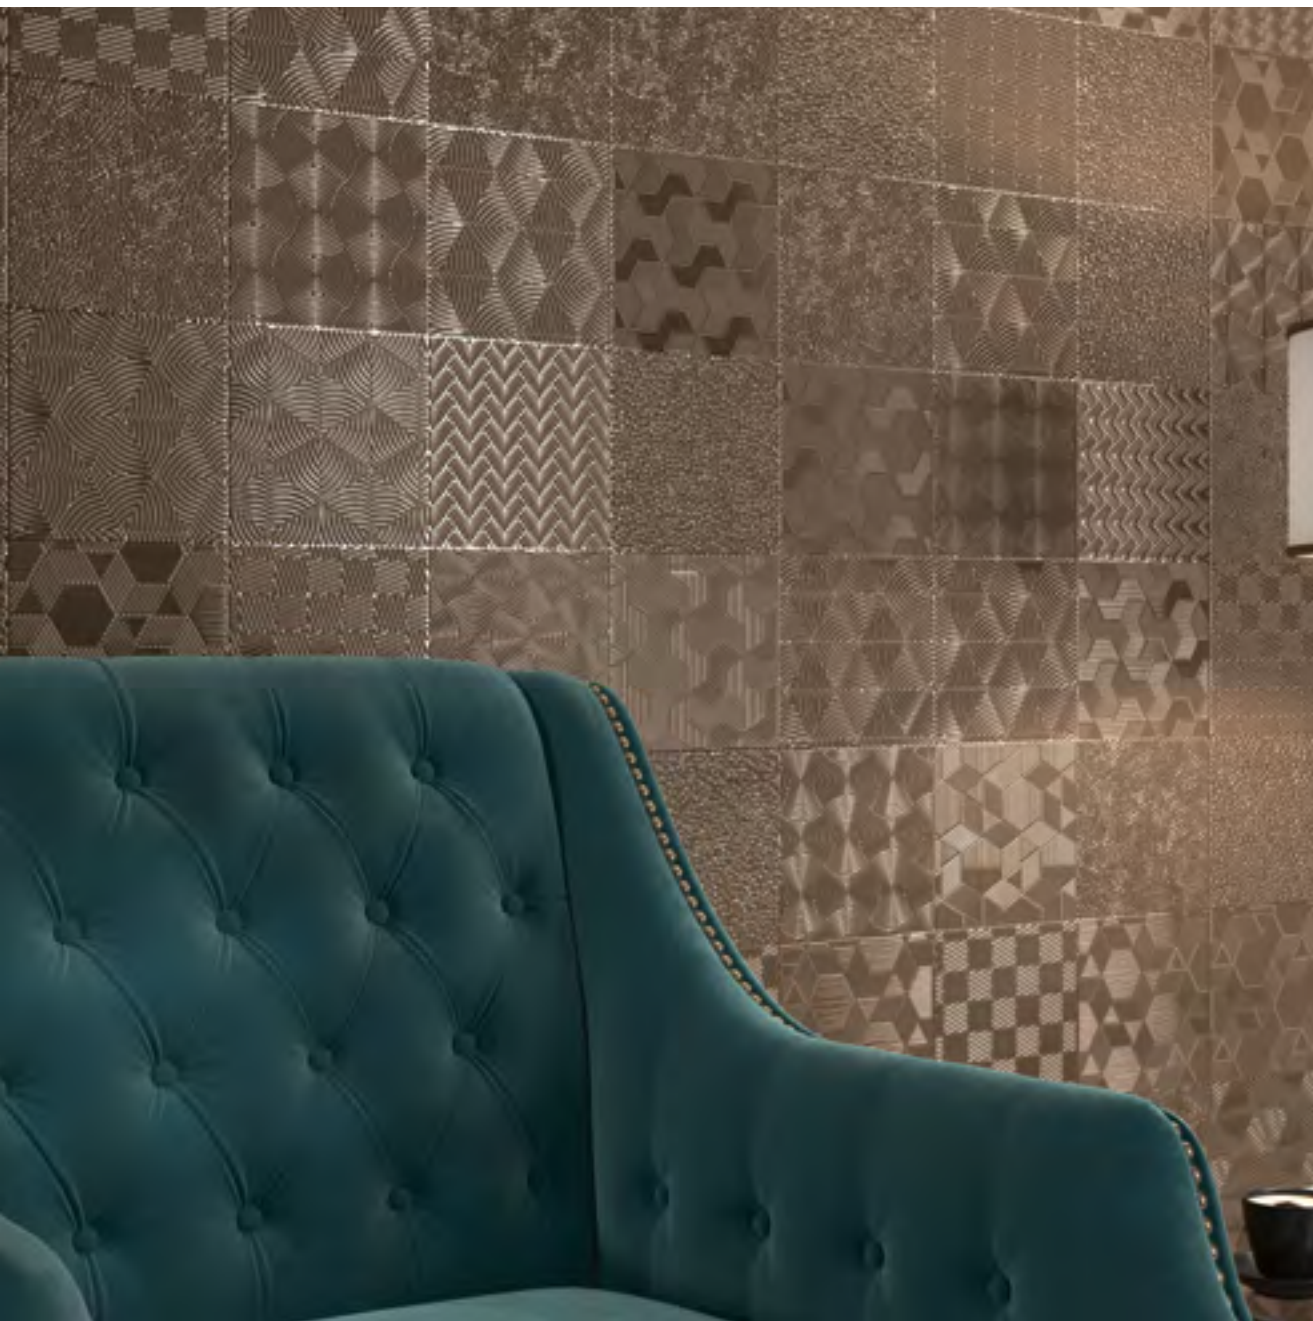

188094 Shine 15x15 cm./5.9"x5.9"

● = Ok C = Consultar/Consult