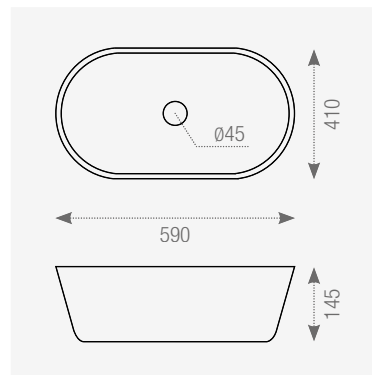

CERÁMICA / CERAMICS

MATT Pintado a mano / Hand painted

SATIN **PVD**

CERÁMICA / CERAMICS