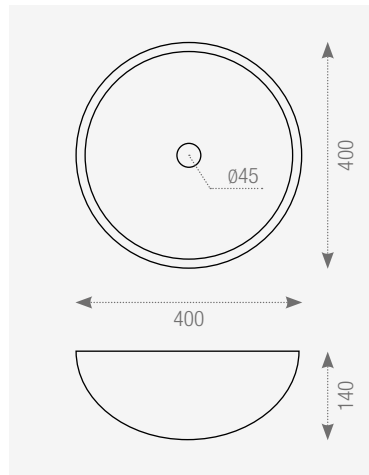

LAVABOS & CARACTERÍSTICAS TÉCNICAS / WASHBASINS & TECHNICAL INFORMATION

CERÁMICA / CERAMICS

NEW

188533 Lavabo Luxxu
40x40x14 cm./15.7"x15.7"x5.5" E500