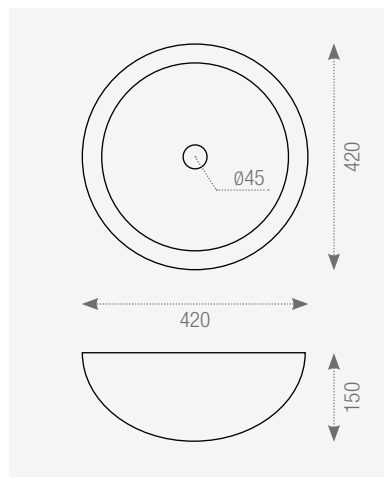

LAVABOS & CARACTERÍSTICAS TÉCNICAS / WASHBASINS & TECHNICAL INFORMATION

PIEDRA / STONE

MATT