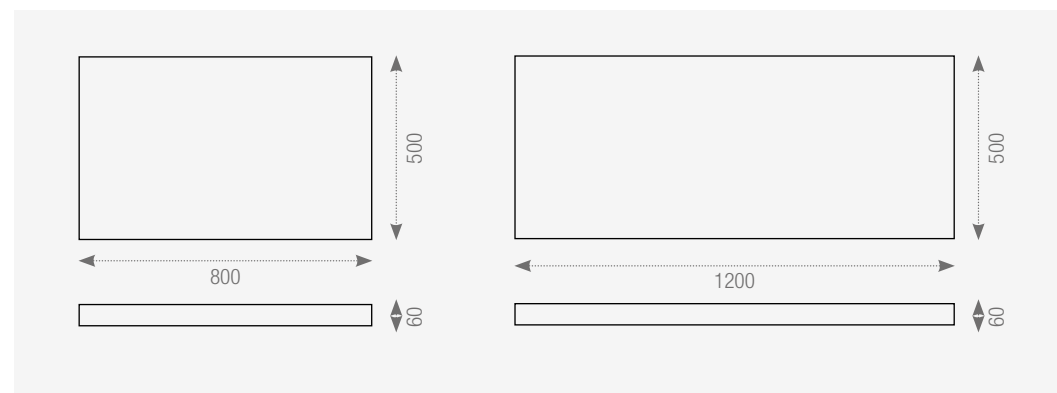

LAVABOS & CARACTERÍSTICAS TÉCNICAS / WASHBASINS & TECHNICAL INFORMATION

MATT

GLOSS

Encimera exotic (Madera de Acacia / Acacia wood)

188099 Encimera Exotic
50x80 cm./19.7"x31.5" E450

188095 Encimera Exotic
50x120 cm./19.7"x47.2" E600

GLOSS

NEW