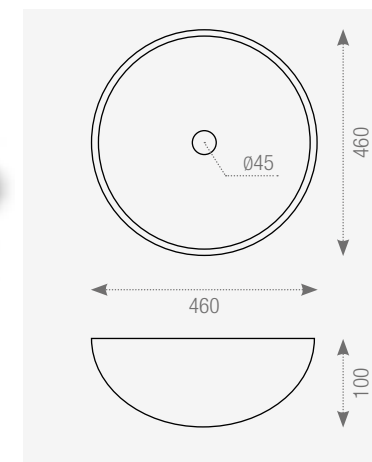

LAVABOS & CARACTERÍSTICAS TÉCNICAS / WASHBASINS & TECHNICAL INFORMATION

PIEDRA / STONE

MATT

PIEDRA / STONE

MATT

PIEDRA / STONE

MATT

CEMENTO / CEMENT

MATT

CRISTAL / GLASS

GLOSS

CRISTAL / GLASS

GLOSS