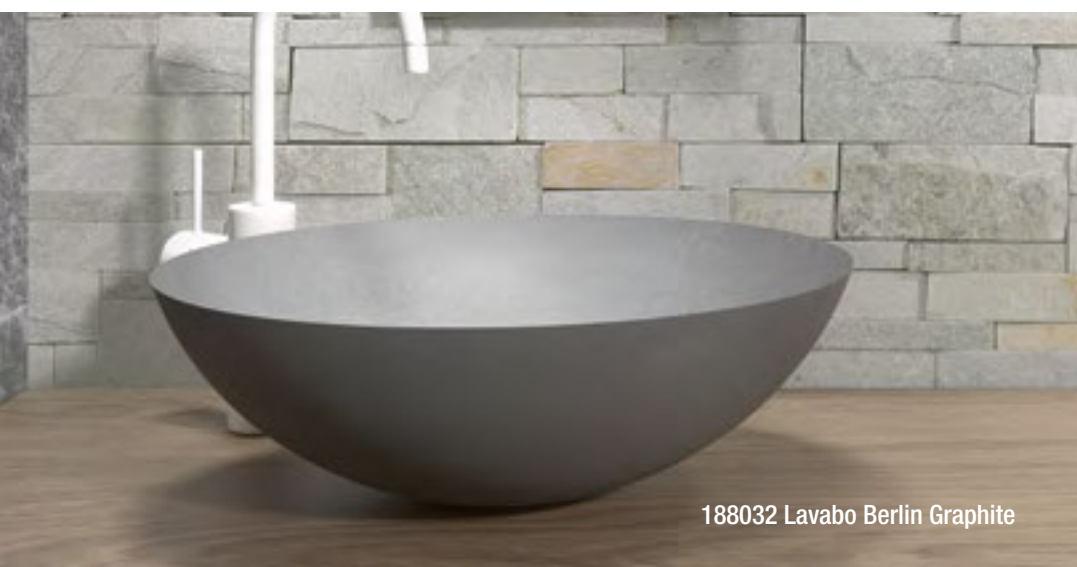

NEW

188623 Pedestal White  
75x33x15 cm./29.5"x13"x6" E90

188621 Lavabo Terrazo

188033 Lavabo Berlin Aquamar

188615 Lavabo Magnet Petrol

188613 Lavabo Magnet Copper

188032 Lavabo Berlin Graphite

187796 Lavabo Karakter