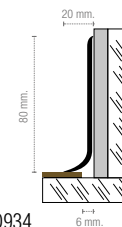

188340 Rodapié Flexi 8x200 D934

*PERFIL T 4,5x240 cm. D461

- 188302 Perfil T Roble Miel
- 188303 Perfil T Roble Tostado
- 188304 Perfil T Roble Gris
- 188305 Perfil T Roble Natural