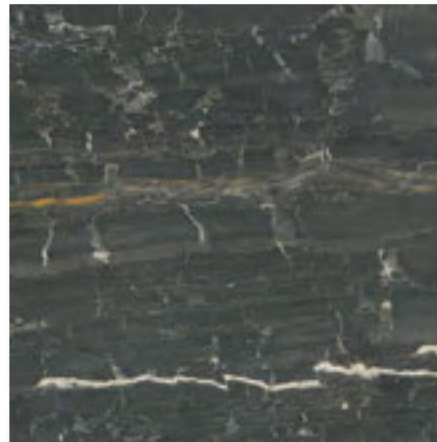

187970 Leonardo Black
90x90 cm./35.4"x35.4" M965