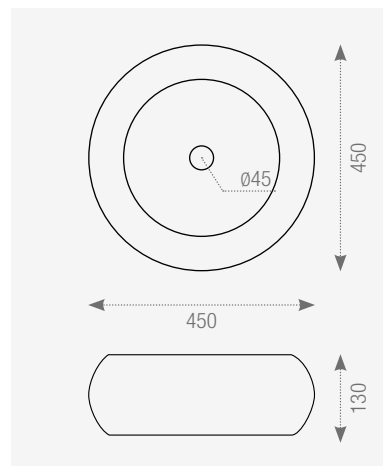

MATT

PIEDRA / STONE

187625 Lavabo Marquina  
42x42x14 cm./16.5"x16.5"x5.5" E270

MATT

CEMENTO / CEMENT

187323 Lavabo Madison  
45x45x13 cm./17.7"x17.7"x5.1" E450

MATT

CRISTAL / GLASS