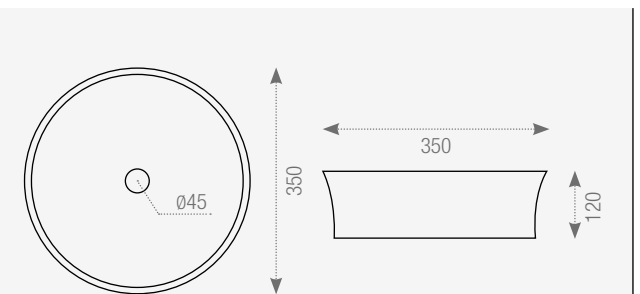

LAVABOS & CARACTERÍSTICAS TÉCNICAS / WASHBASINS & TECHNICAL INFORMATION

Pintado a mano / Hand painted