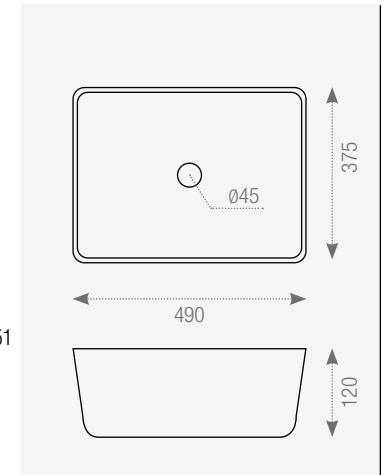

CERÁMICA / CERAMICS

187758 Lavabo Wonder Gold
49x37,5x12 cm./19.3"x14.8"x4.7" E351

187757 Lavabo Wonder Silver
49x37,5x12 cm./19.3"x14.8"x4.7" E351