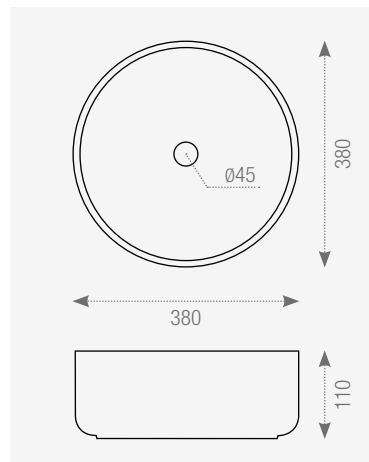

CERÁMICA / CERAMICS

NEW

NEW

188534 Lavabo Glam Black & Gold
38x38x11 cm./14.9"x14.9"x4.3" E500

188535 Lavabo Glam White & Copper
38x38x11 cm./14.9"x14.9"x4.3" E500