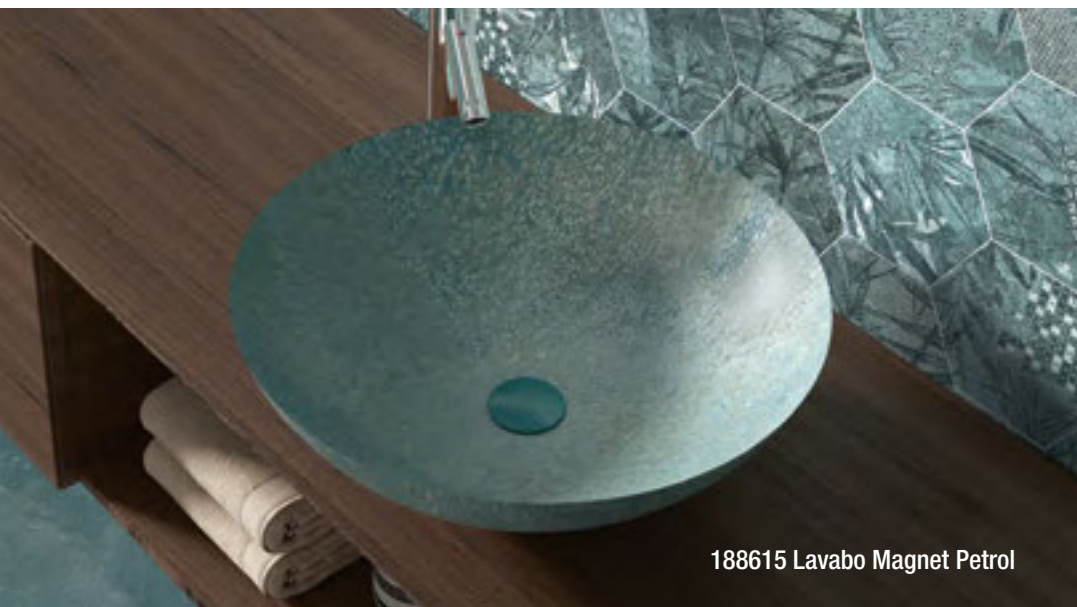

NEW

188623 Pedestal White  
75x33x15 cm./29.5"x13"x6" E90

188621 Lavabo Terrazo

188033 Lavabo Berlin Aquamar

188615 Lavabo Magnet Petrol

188613 Lavabo Magnet Copper

188032 Lavabo Berlin Graphite

187796 Lavabo Karakter