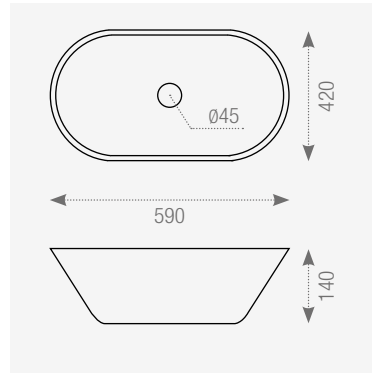

LAVABOS & CARACTERÍSTICAS TÉCNICAS / WASHBASINS & TECHNICAL INFORMATION

CERÁMICA / CERAMICS

MATT Pintado a mano / Hand painted