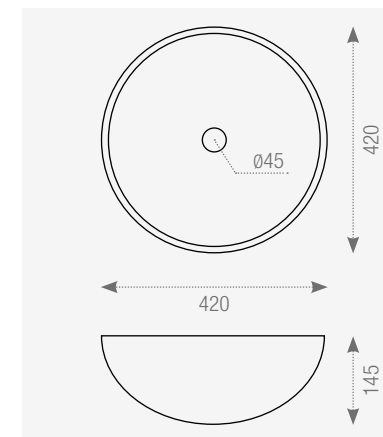

CRISTAL / GLASS

GLOSS