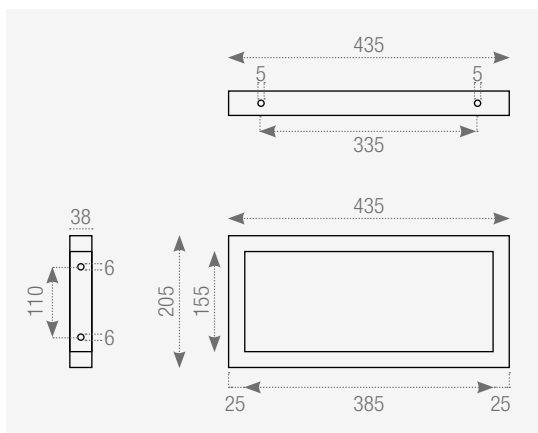

NEW

188623 Pedestal White  
75x33x15 cm./29.5"x13"x6" E90

188621 Lavabo Terrazo

188033 Lavabo Berlin Aquamar

188615 Lavabo Magnet Petrol

188613 Lavabo Magnet Copper

188032 Lavabo Berlin Graphite

187796 Lavabo Karakter