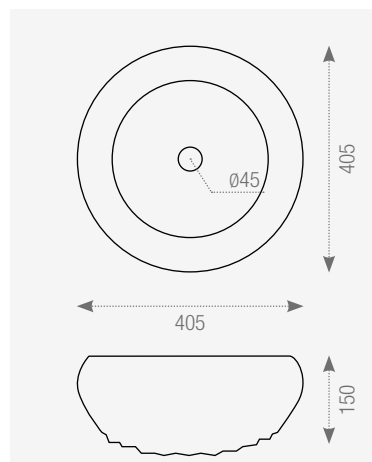

CERÁMICA / CERAMICS

**NEW**

188532 Lavabo Selene White  
40,5×40,5×15 cm./  
15.9"×15.9"×5.9" E090

**GLOSS**

188012 Lavabo Selene Light Gold  
40,5×40,5×15 cm./  
15.9"×15.9"×5.9" E450

**GLOSS**

**PVD**

188011 Lavabo Heller White & Gold  
36×36×12 cm./14.2"×14.2"×4.7" E200