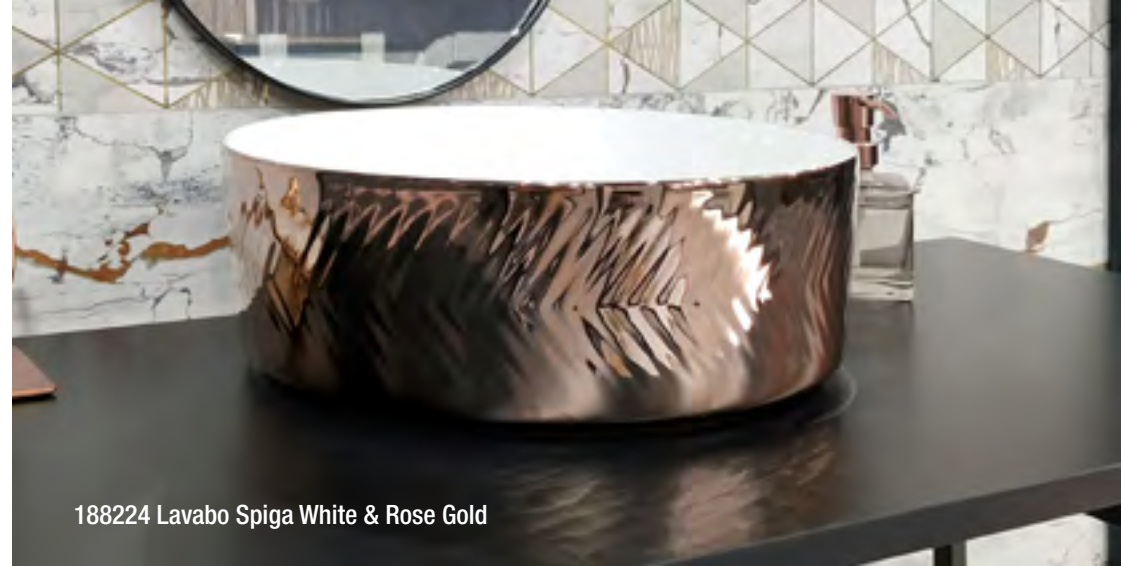

188224 Lavabo Spiga White & Rose Gold