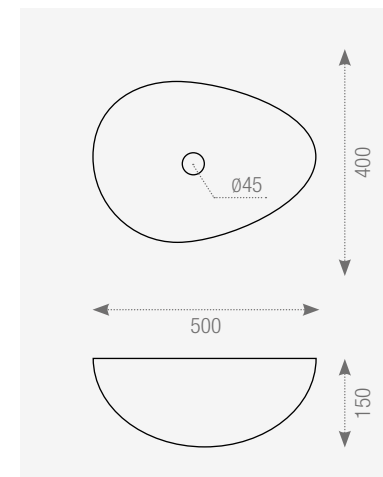

PIEDRA / STONE

MATT