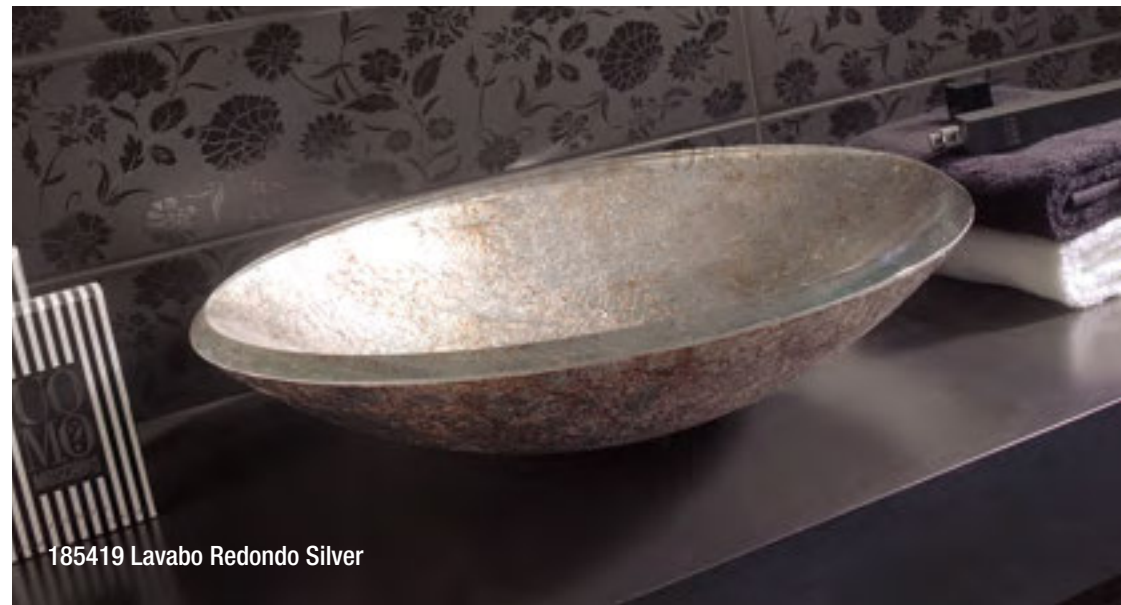

185419 Lavabo Redondo Silver