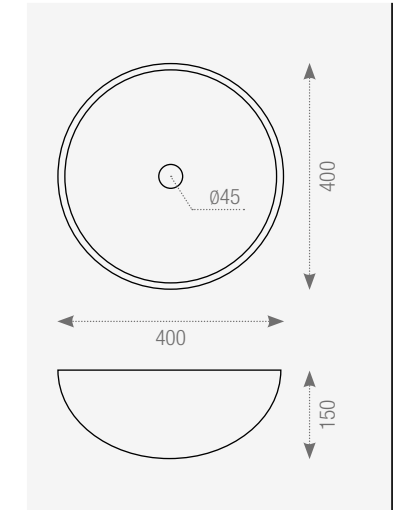

LAVABOS & CARACTERÍSTICAS TÉCNICAS / WASHBASINS & TECHNICAL INFORMATION

Pintado a mano / Hand painted

188318 Lavabo Manhattan White
45x30x12 cm./17.7"x11.8"x4.7" E200