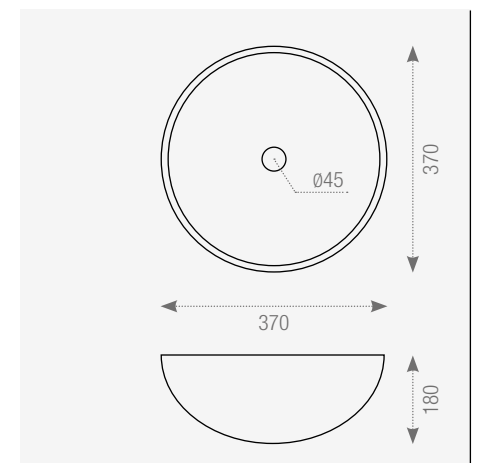

CERÁMICA / CERAMICS

187604 Lavabo Eleganza Cobre  
42x42x12,5 cm./16.5"x16.5"x4.9" E450

HIERRO FUNDIDO / CAST IRON

188277 Lavabo New Metal  
46x32x17 cm./18.1"x12.6"x6.7" E250

ACERO / STEEL

187798 Lavabo Jambati  
37x37x18 cm./14.6"x14.6"x7.1" E100