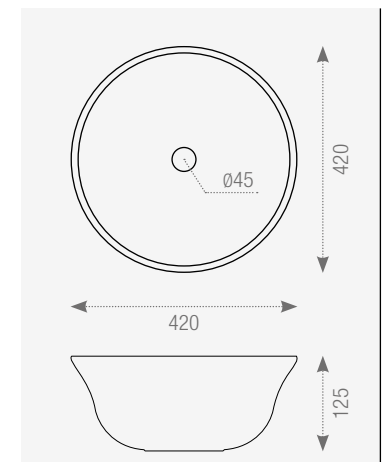

CERÁMICA / CERAMICS

187604 Lavabo Eleganza Cobre
42x42x12,5 cm./16.5"x16.5"x4.9" E450