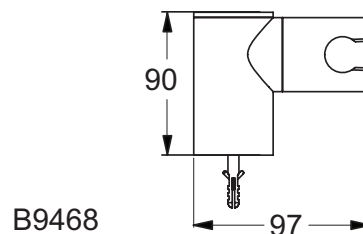

Finishes

AA Chrome