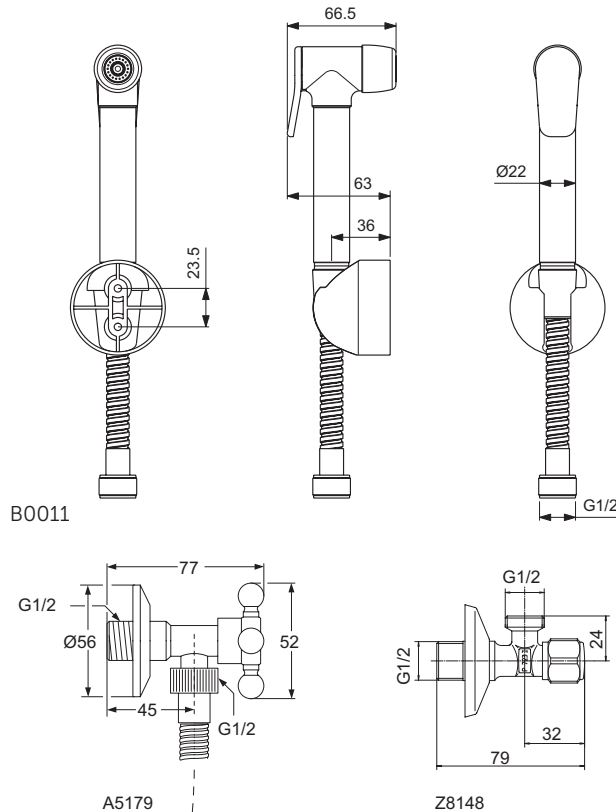

Finishes

AA Chrome