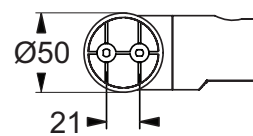

Finishes

AA Chrome