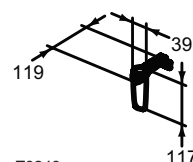

Product	W x D x H mm	Kg	Article-No.	Price/EUR
PRETTY Light	280 x 121 x 42	0,3	T3190AA	
EVA Light	233 x 85 x 41	0,2	T3189AA	
SABRINA Light	39 x 119 x 117	0,2	T3248AA	

Finishes

AA Chrome

T3190

T3189

T3248

Designer: Artefakt