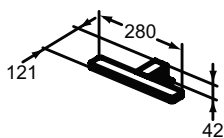

Product	W x D x H mm	Kg	Article-No.	Price/EUR
PRETTY Light	280 x 121 x 42	0,3	T3190AA	
EVA Light	233 x 85 x 41	0,2	T3189AA	
SABRINA Light	39 x 119 x 117	0,2	T3248AA	

Finishes

AA Chrome

T3190

T3189

T3248

Designer: Artefakt