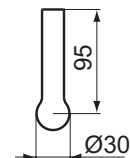

Accessories