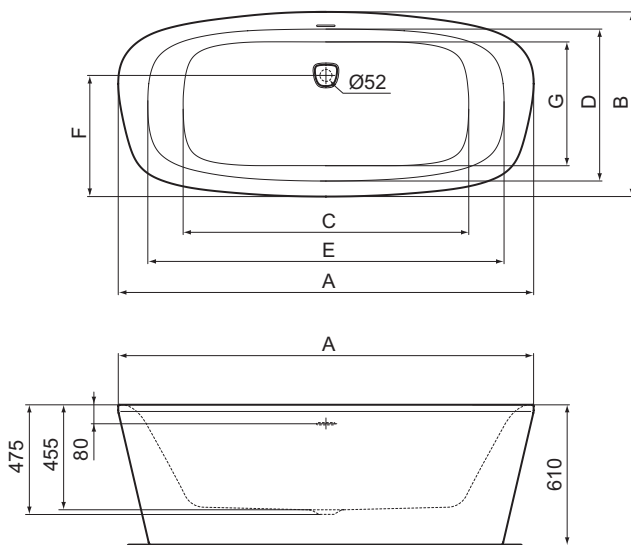

Finishes

- AA Chrome
- 01 Euro White

	A	B	C	D	E	F	G
E306801	1900	900	1315	760	1645	625	635
E306701	1800	800	1215	660	1545	525	535
E306601	1700	750	1115	610	1445	475	485