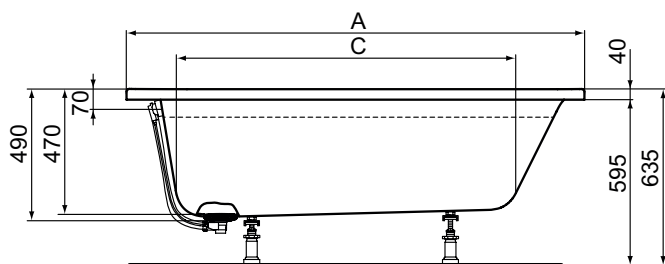

A	B	C	D	H₂O
E3974	1800	800	1350	540	285 L
E3972	1700	750	1250	490	240 L