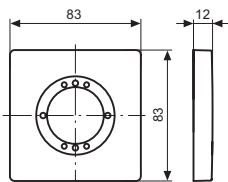

Finishes

AA Chrome

A1504