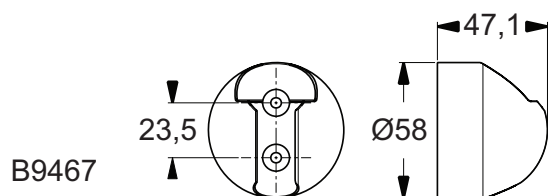

Finishes

AA Chrome