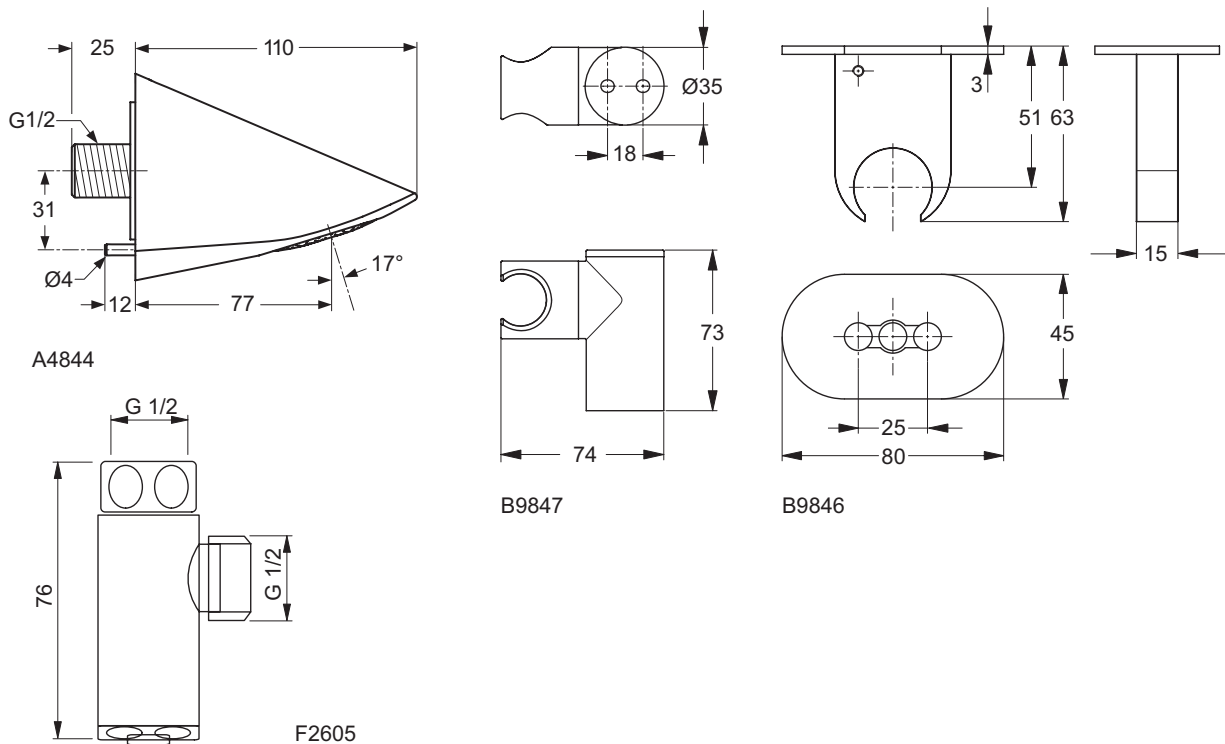

Finishes

AA Chrome