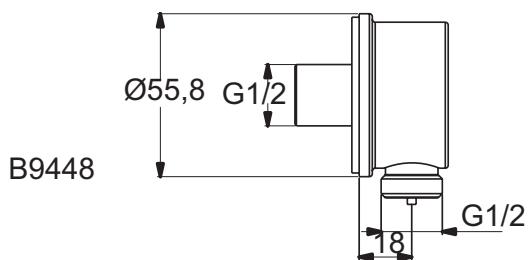

Finishes

AA Chrome