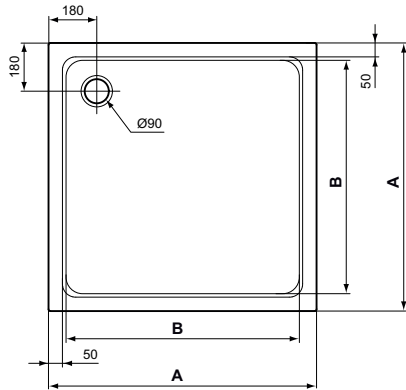

Finishes

- AA Chrome
- 01 Euro White

	A	B
K 2768 ..	1000	880
K 2767 ..	900	775
K 2766 ..	800	675