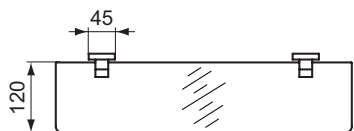

Finishes

AA Chrome