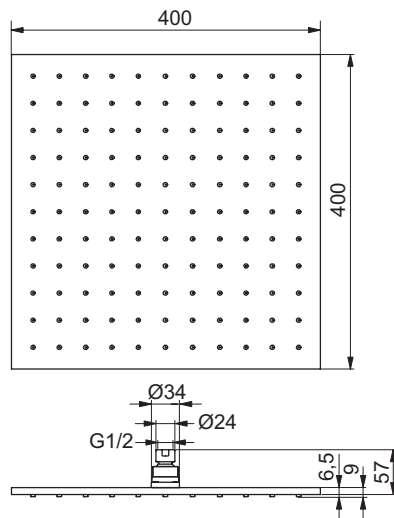

Finishes

AA Chrome

B9845