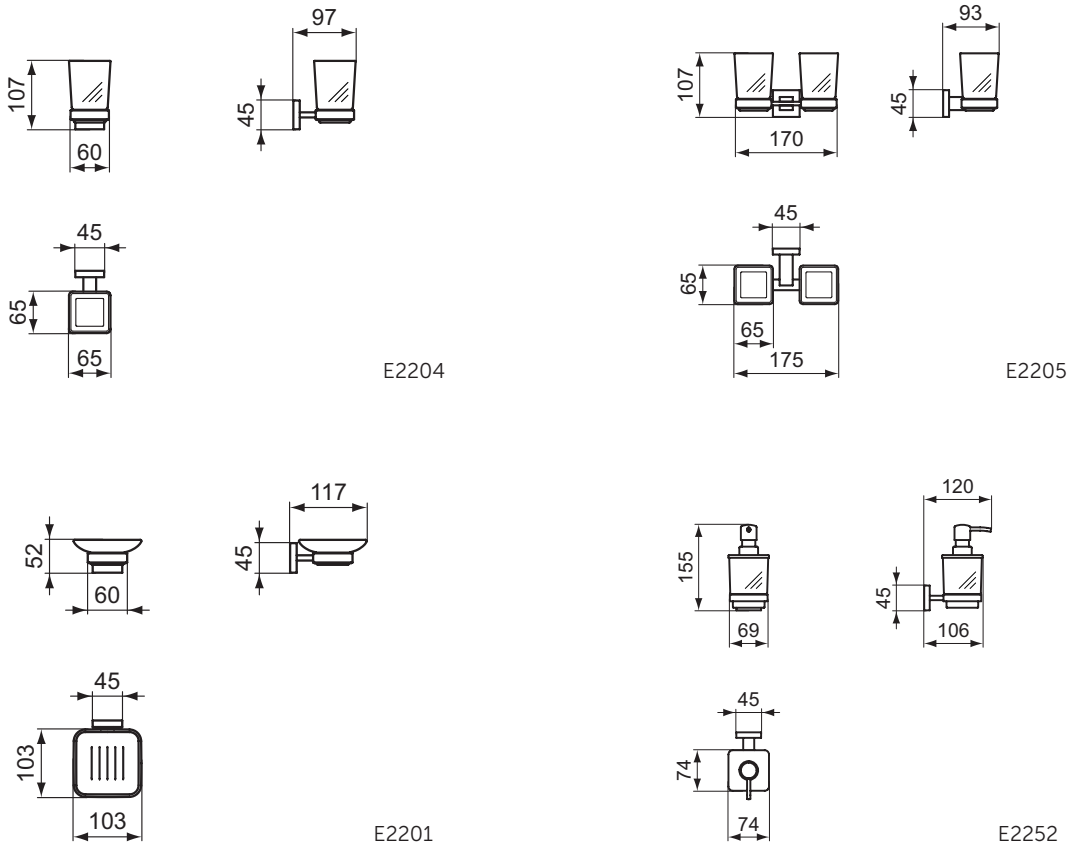

Finishes

AA Chrome