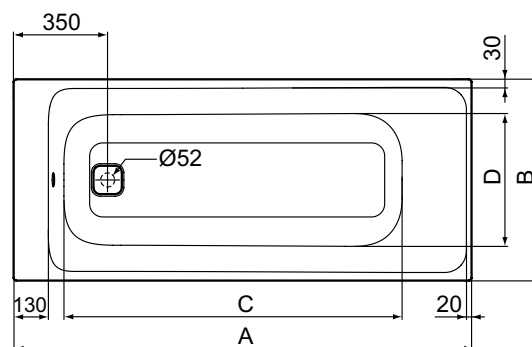

A	B	C	D	H₂O
E3974	1800	800	1350	540	285 L
E3972	1700	750	1250	490	240 L