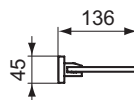

Finishes

AA Chrome