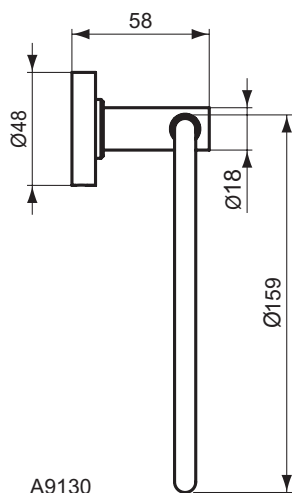

Finishes

AA Chrome