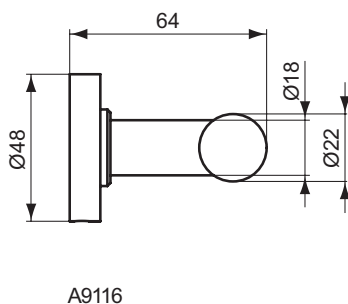

Finishes

AA Chrome