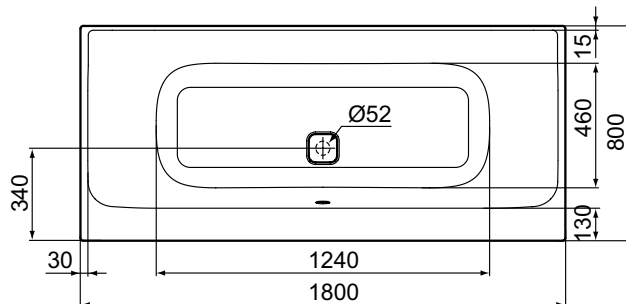

A	B	C	D	H₂O
E3974	1800	800	1350	540	285 L
E3972	1700	750	1250	490	240 L