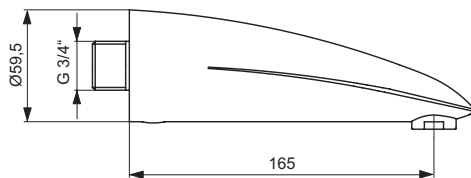

Finishes

AA Chrome

A2924