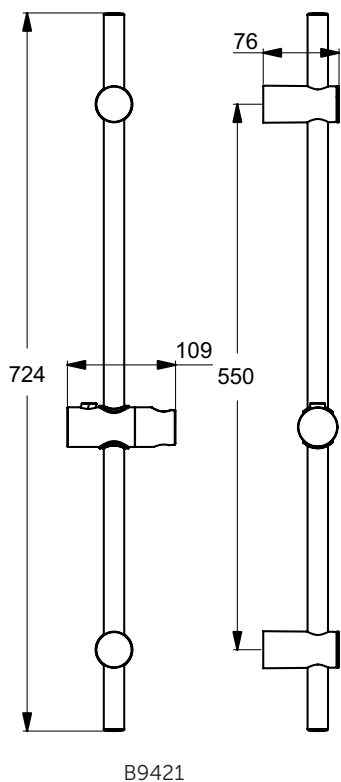

Finishes

AA Chrome