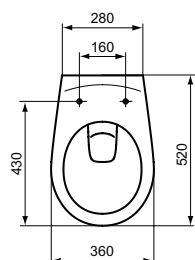

Finishes

01 Euro White