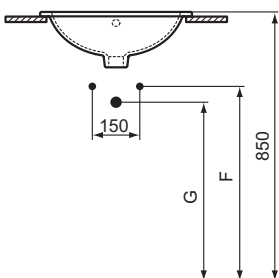

A	B	C	D	E	F	G
E5051	380	310	190	165	120	625	575
E5053	480	405	240	175	130	615	565