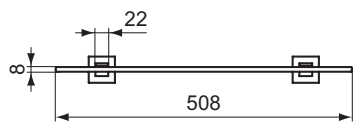

Finishes

AA Chrome