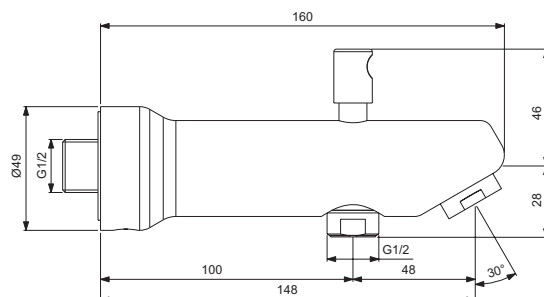

A3317

B8411