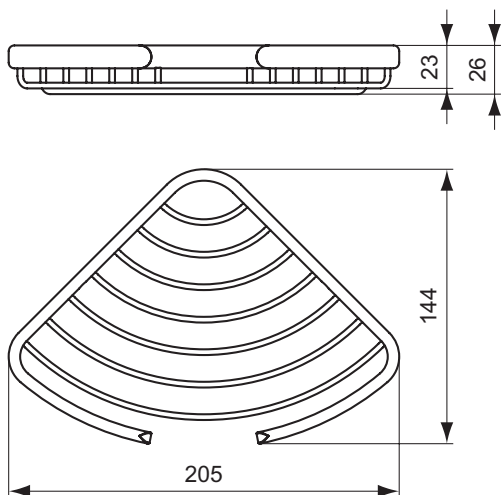

Finishes

AA Chrome

A9157