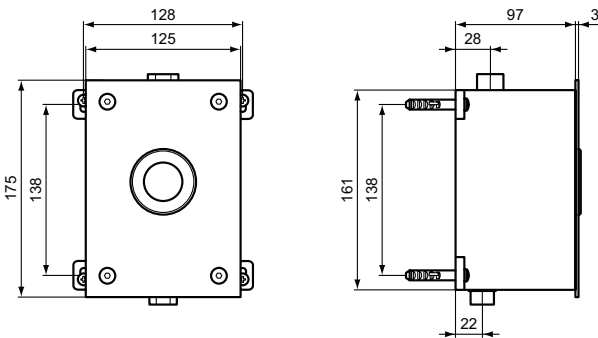

Product	W x D x H mm	Kg	Article-No.	Price/EUR
Septa Pro™ U2 urinal flush actuator	128 x 3 x 175	1,6	P0115AA	
Septa Pro™ U3 urinal flush actuator	124 x 12 x 150	0,6	R0139AA R0139JG R0139AC	

Finishes

- AA Chrome
- AC White
- JG Matt Chrome