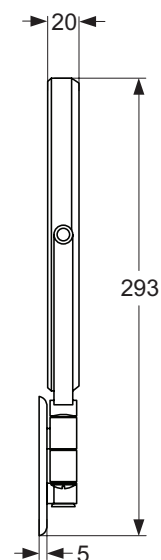

Accessories