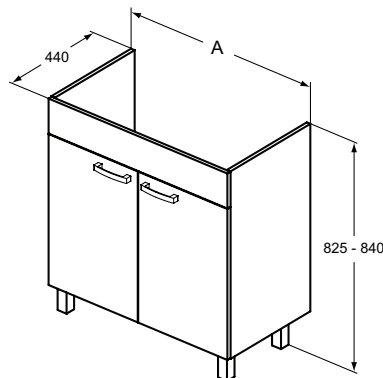

Recommended equipment

Space saving siphon	EE23033967	
---------------------	------------	--

Finishes

- OS Sandy Oak
- SG Sandy Grey Oak
- TI Mid Grey
- WG Glossy White

	A
E3241	800
E0568	800
E0536	700
E3239	600
E0567	600