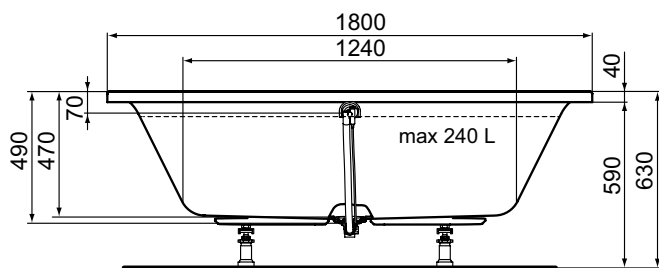

Finishes

01 Euro White

E3976