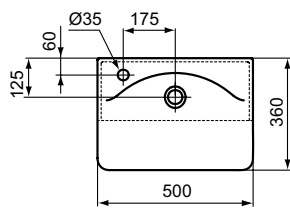

Finishes

- AA Chrome
- 01 Euro White

E7794