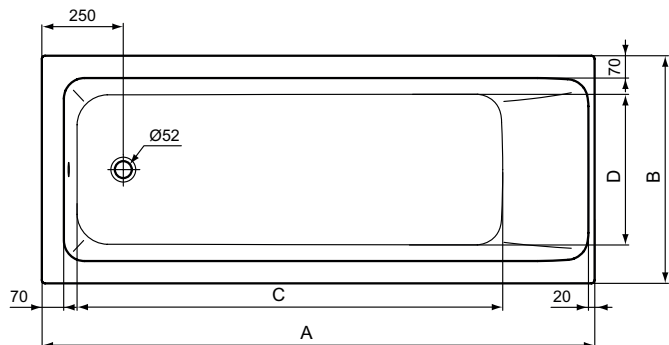

Finishes

01 Euro White

	A	B	C	D	max. L
T3623	1800	800	1420	565	265
T3621	1700	800	1315	565	250
T3619	1700	750	1315	515	235
T3618	1700	700	1315	465	220
T3616	1600	700	1035	465	205
T3614	1500	700	925	465	190

Wellness