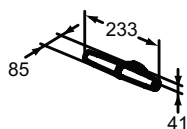

Product	W x D x H mm	Kg	Article-No.	Price/EUR
PRETTY Light	280 x 121 x 42	0,3	T3190AA	
EVA Light	233 x 85 x 41	0,2	T3189AA	
SABRINA Light	39 x 119 x 117	0,2	T3248AA	

Finishes

AA Chrome

T3190

T3189

T3248

Designer: Artefakt