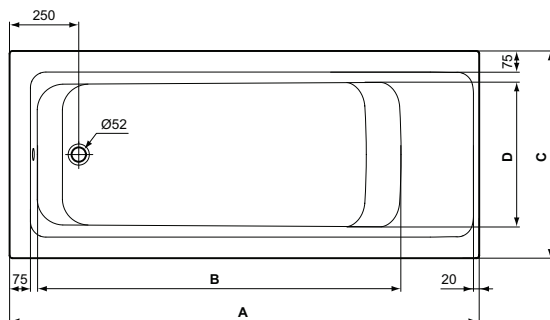

Finishes

- AA Chrome
- 01 Euro White

	A	B	C	D	E
T3622	1800	1430	800	560	305
E1064	1700	1315	750	510	270
T3617	1700	1325	700	460	252
T3615	1600	1040	700	460	237
T3613	1500	930	700	460	222