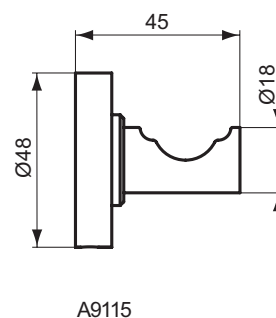

Finishes

AA Chrome