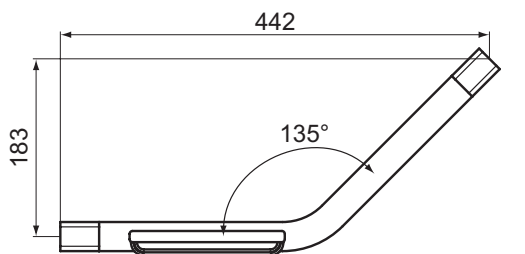

Finishes

AA Chrome

A9160