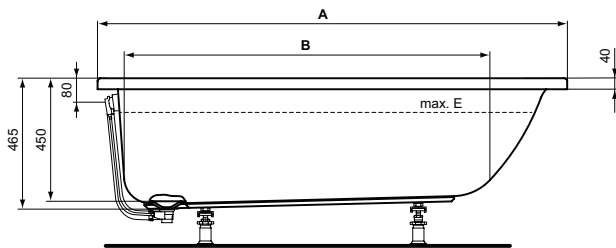

Finishes

- AA Chrome
- 01 Euro White

	A	B	C	D	E
T3622	1800	1430	800	560	305
E1064	1700	1315	750	510	270
T3617	1700	1325	700	460	252
T3615	1600	1040	700	460	237
T3613	1500	930	700	460	222