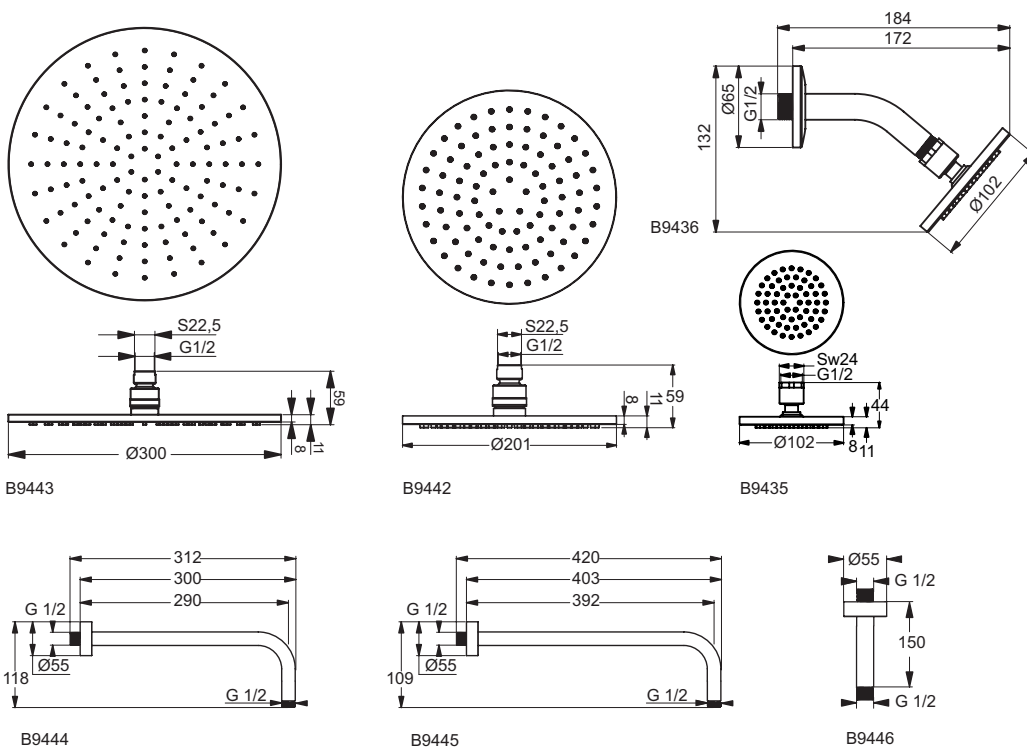

Finishes

AA Chrome