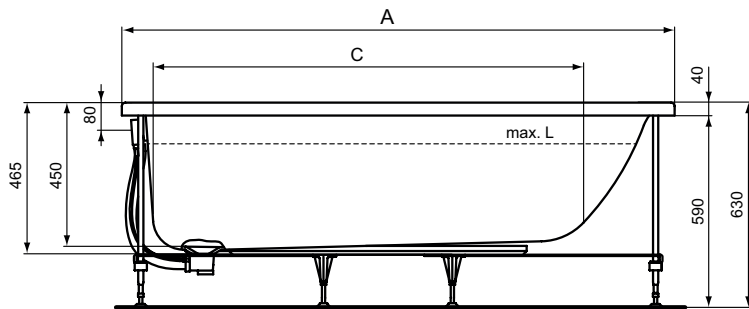

Finishes

01 Euro White

	A	B	C	D	max. L
T3623	1800	800	1420	565	265
T3621	1700	800	1315	565	250
T3619	1700	750	1315	515	235
T3618	1700	700	1315	465	220
T3616	1600	700	1035	465	205
T3614	1500	700	925	465	190

Wellness