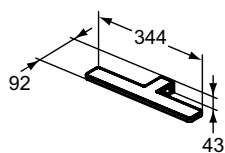

Finishes

AA Chrome

T2907