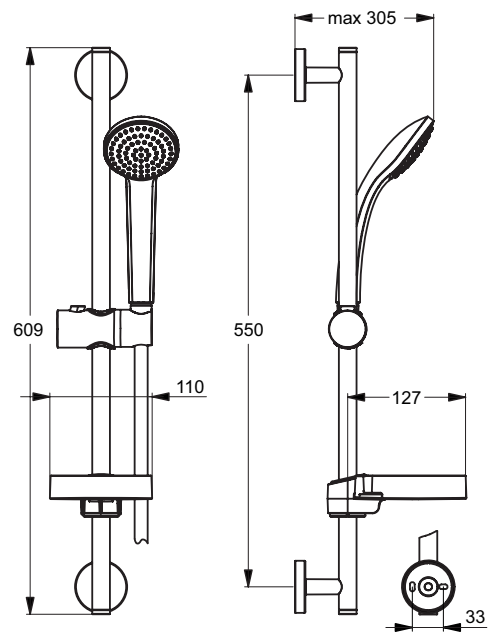

B9501

Showers