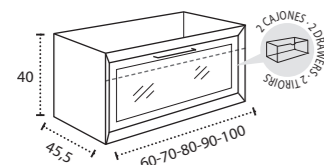

COQUETAS / COQUETTES / COIFFEUSES
MILA CRISTAL 40