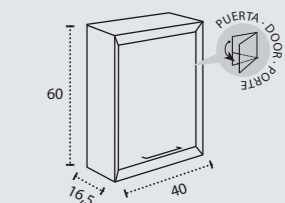

MÓDULO ALTO MILA HIGH MODULE MILA MODULE HAUT MILA