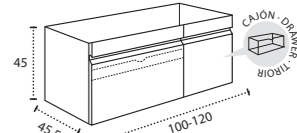

DISPONIBLE DESPLAZADO DERECHA E IZQUIERDA
AVAILABLE DISPLACED RIGHT AND LEFT
DISPONIBLE DÉCENTÉ DROITE ET GAUCHE

SIANI 45