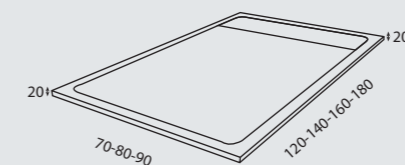

ZALE

PIEDRA / STONE / PIERRE

PIEDRA / STONE / PIERRE

COMPACTO / COMPACT

ZALE

El desagüe va al centro del plato.

The drain goes to the center of the shower tray.

Le siphon va au centre du receveur.

VÁLVULA

ANTIBACTERIAS
ANTIBACTERIAL
ANTIBACTÉRIEN

ANTIDESLIZANTE CLASE 2
ANTI-SLIP CLASSE 2
ANTIDÉRAPAGE CLASSE 2

RESPETUOSO CON EL
MEDIO AMBIENTE
CARES FOR THE
ENVIRONMENT
PROTÈGE
L'ENVIRONNEMENT

ADMITE
REPARACIONES
REPAIR KIT
KIT DE RÉPARATION

REJILLA Y SIFÓN
ANTILORES
EXTRAÍBLES
REMOVABLE SIPHON
GRILLE ET SIPHON
AMOVIBLES

EMBALAJE EXTRA
REFORZADO
REINFORCED PACKAGING
EMBALLAGE RENFORCÉ

CERTIFICADO CE
CE CERTIFICATED
CERTIFIÉ CE

HECHO EN
ESPAÑA 100%
MADE IN SPAIN
FABRIQUÉ EN ESPAGNE