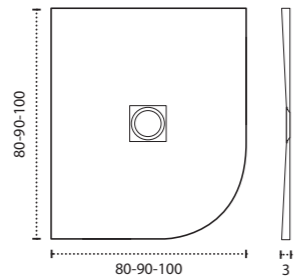

NATURE RINCÓN