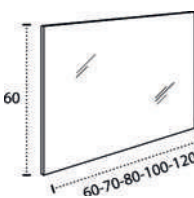

ESPEJOS
MIRRORS / MIROIRS

NORMA

ESPEJOS LED
LED MIRRORS / LED MIROIRS

CAMERINOS
CABINET MIRROR / ARMOIRES MIROIR

* Iluminación incluida
* Light included
* Luminaire inclus

* Iluminación incluida
* Light included
* Luminaire inclus

ILUMINACIÓN
LIGHT / LUMINAIRE