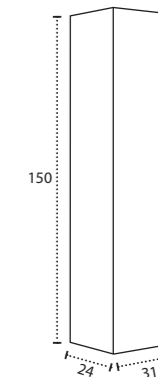

COLUMNA REVERSIBLE SUSAN
SUSAN COLUMN REVERSIBLE
COLONNE REVERSIBLE SUSAN