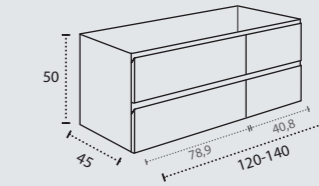

DISEÑO / DESIGN / DÉCOR

DISEÑO ESPECIAL / SPECIAL DESIGN / DÉCOR SPÉCIAL

LACADO / LACQUERED / LAQUÉ

BRILLO O MATE / GLOSS OR MATTE / BRILLANT OU MAT

LAVABOS COMPATIBLES
COMPATIBLE BASINS
VASQUES COMPATIBLES

Cerámico (centrado y descentrado)
Solid decorado Atena (centrado y descentrado)
Lavabo Bicolor
Nantes (centrado y descentrado)
Resina Aida
Resina Monaco
Solid Surface Niza (centrado y descentrado)
Tapas (Fondo 46 cm)
Lavabo SOLID SURFACE Lyon
Lavabo cerámico Horus
Lavabo cerámico Keops
Lavabo piedra natural Urano
Lavabo Marino piedra natural

Ceramic (centered and displaced)
Atena solid decorated (centered and displaced)
Bicolor sink
Marmolite (centered and displaced)
Aida resin
Monaco resin
Niza Solid Surface (centered and displaced)
Worktop (Depth 46 cm)
SOLID SURFACE sink Lyon
Horus ceramic sink
Keops ceramic sink
Urano natural stone sink
Marino sink natural stone

Céramique (centré et décentré)
Vasque décorée Atena (centré et décentré)
Vasque Bicolor
Nantes (centré et décentré)
Polybéton Aida
Polybéton Monaco
Solid Surface Niza (centré et décentré)
Plan de travail (Profondeur 46 cm)
Vasque SOLID SURFACE Lyon
Vasque céramique Horus
Vasque céramique Keops
Vasque pierre naturelle Urano
Vasque Marino pierre naturelle

+INFO P. 146-149

TODOS LOS ESPEJOS SON
COMPATIBLES CON ESTE MODELO
ALL THE MIRRORS ARE AVAILABLE
WITH THIS MODEL
TOUS LES MIROIRS SONT COMPATI-
BLES AVEC CE MODÈLE

+INFO P. 144-145

YASMIN

MUEBLE SUSPENDIDO
SUSPENDED FURNITURE
MEUBLE SUSPENDU

CAJONES CIERRE SUAVE
SOFT CLOSING DRAWERS
TIROIRS FERMETURE SILENCIEUSE

NO INCLUYE GRIFO
TAP NOT INCLUDED
MITIGEUR NON INCLUS

FABRICADO EN DM Y
AGLOMERADO HIDRÓFUGO
MADE IN MDF AND HYDROFUGE
AGGLOMERATE
FABRIQUÉ EN MDF
ET AGLOMÉRÉ
HYDROFUGE

YASMIN