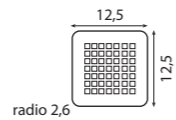

NATURE PLUS