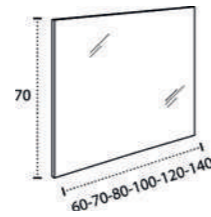

ESPEJOS LED
LED MIRRORS / LED MIROIRS

ALBA