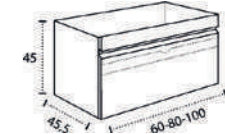

DISPONIBLE DESPLAZADO DERECHA E IZQUIERDA
AVAILABLE DISPLACED RIGHT AND LEFT
DISPONIBLE DÉCENTÉ DROITE ET GAUCHE

SIANI 45