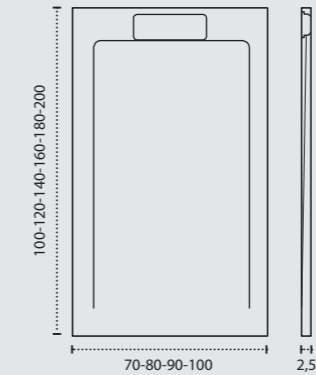

ACABADOS / FINISHED / FINITION

BLANCO RAL 9003	MARFIL RAL 9001	PERLA RAL 7035
MOCCA RAL 1001	SEPIA RAL 7006	GRIS RAL 7037
GRAFITO RAL 7016		

NEO

Ancho	80
COTAS	PESO
100	26 kg
120	31 kg
140	40 kg
160	45 kg
180-200	55 kg

Ancho	90
COTAS	PESO
100	29 kg
120	34 kg
140	45 kg
160	50 kg
180-200	61 kg

ANTIBACTERIAS
ANTIBACTERIAL
ANTIBACTÉRIEN

ANTIDESLIZANTE CLASE 3
ANTI-SLIP CLASSE 3
ANTIDÉRAPAGE CLASSE 3

RESPECTUOSO CON EL MEDIO AMBIENTE
CARES FOR THE ENVIRONMENT
PROTÈGE L'ENVIRONNEMENT

CERTIFICADO CE
CE CERTIFICATED
CERTIFIÉ CE

HECHO EN ESPAÑA 100%
MADE IN SPAIN
FABRIQUÉ EN ESPAGNE

VÁLVULA NEO