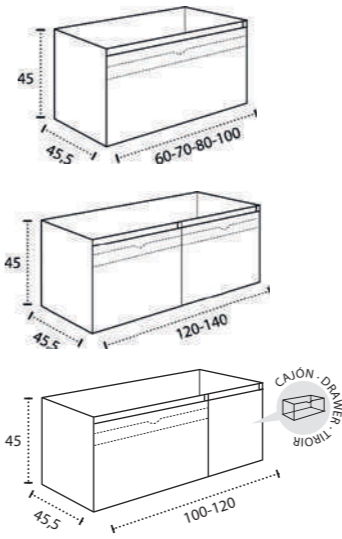

AGATA

BERTA

LUXOR

DISPONIBLE DESPLAZADO DERECHA E IZQUIERDA
AVAILABLE DISPLACED RIGHT AND LEFT
DISPONIBLE DÉCENTRÉ DROITE ET GAUCHE

LUXOR 45

DISPONIBLE DESPLAZADO DERECHA E IZQUIERDA
AVAILABLE DISPLACED RIGHT AND LEFT
DISPONIBLE DÉCENTRÉ DROITE ET GAUCHE

MADISON

DISPONIBLE DESPLAZADO DERECHA E IZQUIERDA
AVAILABLE DISPLACED RIGHT AND LEFT
DISPONIBLE DÉCENTRÉ DROITE ET GAUCHE

ASUN

BONSAI

DISPONIBLE DESPLAZADO DERECHA E IZQUIERDA
AVAILABLE DISPLACED RIGHT AND LEFT
DISPONIBLE DÉCENTRÉ DROITE ET GAUCHE

LUXOR 45

LUXOR 52

DISPONIBLE DESPLAZADO DERECHA E IZQUIERDA
AVAILABLE DISPLACED RIGHT AND LEFT
DISPONIBLE DÉCENTRÉ DROITE ET GAUCHE

MARINA 35

MARINA 52

DISPONIBLE DESPLAZADO DERECHA E IZQUIERDA
AVAILABLE DISPLACED RIGHT AND LEFT
DISPONIBLE DÉCENTRÉ DROITE ET GAUCHE

MARINA 45

MILA

COQUETAS / COQUETTES / COIFFEUSES
MILA 30

COQUETAS / COQUETTES / COIFFEUSES
MILA 40

MÓDULOS MILA
MILA MODULES
MODULES MILA

MÓDULO ALTO MILA
HIGH MODULE MILA
MODULE HAUT MILA

MUEBLES MILA
MILA FURNITURES
MEUBLES MILA