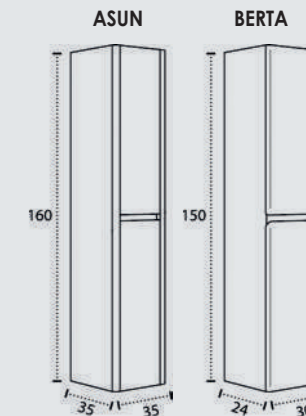

ASUN

COLUMNAS ASUN/BERTA
Y MODULO RUBI
ASUN/BERTA COLUMNS
AND RUBI MODULE
COLONNES ASUN/BERTA
ET MODULE RUBI