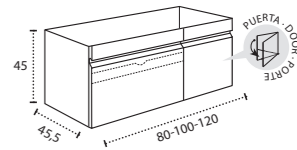

DISPONIBLE DESPLAZADO DERECHA E IZQUIERDA
AVAILABLE DISPLACED RIGHT AND LEFT
DISPONIBLE DÉCENTÉ DROITE ET GAUCHE

SIANI 45