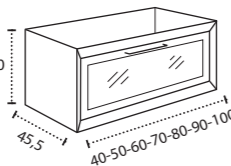

MUEBLES MILA CRISTAL
MILA CRISTAL FURNITURES
MEUBLES MILA CRISTAL