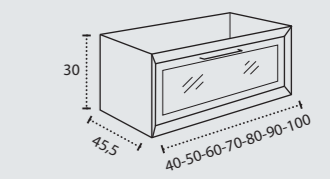

MUEBLES MILA MILA FURNITURES MEUBLES MILA