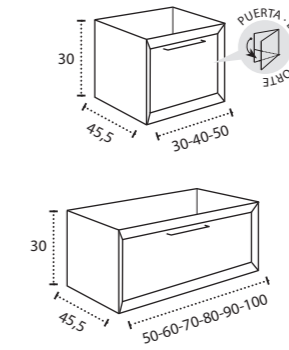

MILA

COQUETAS / COQUETTES / COIFFEUSES
MILA 30