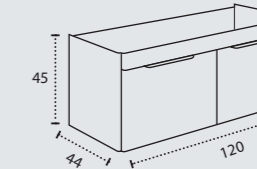

REDING

DISEÑO / DESIGN / DÉCOR

DISEÑO ESPECIAL / SPECIAL DESIGN / DÉCOR SPÉCIAL

LACADO / LACQUERED / LAQUÉ

BRILLO O MATE / GLOSS OR MATTE / BRILLANT OU MAT

LAVABOS COMPATIBLES COMPATIBLE BASINS VASQUES COMPATIBLES

Lavabo Cerámico París
Ceramic Paris Sink
Vasque Paris Céramique

REDING

MUEBLE SUSPENDIDO SUSPENDED FURNITURE MEUBLE SUSPENDU

CAJONES CIERRE SUAVE SOFT CLOSING DRAWERS TIROIRS FERMETURE SILENCIEUSE

NO INCLUYE GRIFO TAP NOT INCLUDED MITIGEUR NON INCLUS

TODOS LOS ESPEJOS SON
COMPATIBLES CON ESTE MODELO
ALL THE MIRRORS ARE AVAILABLE
WITH THIS MODEL
TOUS LES MIROIRS SONT COMPATI-
BLES AVEC CE MODÈLE

+INFO P. 144-145

FABRICADO EN DM Y
AGLOMERADO HIDRÓFUGO
MADE IN MDF AND HYDROFUGE
AGGLOMERATE
FABRIQUÉ EN MDF
ET AGLOMÉRÉ
HYDROFUGE

REDING

COLUMNA AGATA COLUMN AGATA COLONNE AGATA

LATERALES REDONDEADOS ROUNDED SIDES JOUES ARRONDIES