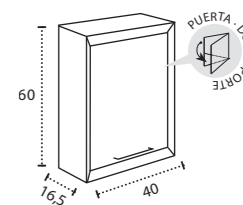

MÓDULO ALTO MILA
HIGH MODULE MILA
MODULE HAUT MILA