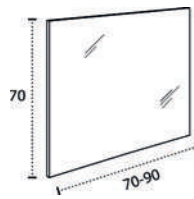

ESPEJOS
MIRRORS / MIROIRS

CLEO