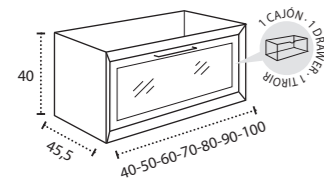

COQUETAS / COQUETTES / COIFFEUSES
MILA CRISTAL 40