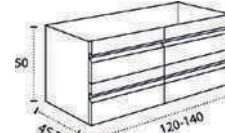

DISPONIBLE DESPLAZADO DERECHA E IZQUIERDA
AVAILABLE DISPLACED RIGHT AND LEFT
DISPONIBLE DÉCENTÉ DROITE ET GAUCHE

SIANI 52