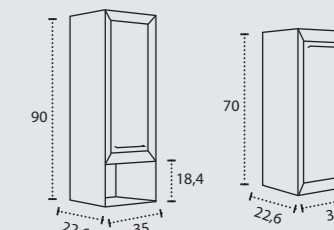

MÓDULOS MILA MILA MODULES MODULES MILA