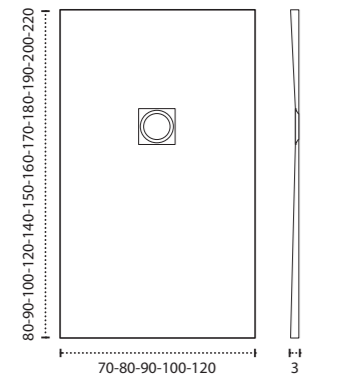

NATURE

NATURE RINCÓN

NATURE PLUS

NEO

PREMIUM

DEO

ZALE

PANELES

PIEDRA NATURAL
NATURAL STONE
PIERRE NATURELLE

RESINA DE POLIÉSTER
POLYESTER RESINE
RÉSINE POLYESTER