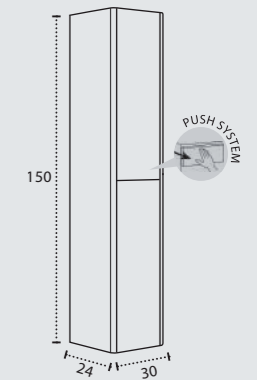

COLUMNA AGATA COLUMN AGATA COLONNE AGATA