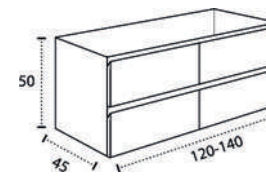

YASMIN

DISPONIBLE DESPLAZADO DERECHA E IZQUIERDA
AVAILABLE DISPLACED RIGHT AND LEFT
DISPONIBLE DÉCENTÉ DROITE ET GAUCHE

TAPA / WORKTOP / PLAN DE TRAVAIL

TAPA MONTSE
MONTSE WORKTOP
PLAN DE TRAVAIL MONTSE

COLUMNAS
COLONNES / COLUMNS

COLUMNA REVERS. MARINA 2 PTAS.
MARINA REVERS. COLUMN 2 DOORS
COLONNE REVERS. MARINA 2 PORTES

COLUMNA REVERSIBLE AGATA
AGATA REVERSIBLE COLUMN
COLONNE REVERSIBLE AGATA

COLUMNAS ASUN/BERTA
Y MODULO RUBI
ASUN/BERTA COLUMNS
AND RUBI MODULE
COLONNES ASUN/BERTA
ET MODULE RUBI

COLUMNA REVERSIBLE T1
COLUMN REVERSIBLE T1
COLONNE REVERSIBLE T1

COLUMNA REVERSIBLE SIANI
SIANI REVERSIBLE COLUMN
COLONNE REVERSIBLE SIANI

COLUMNA REVERS. Y AUXILIARES TEBAS
TEBAS REVERS. COLUMN AND AUXILIARIES
REVERS. COLONNE ET MODULES TEBAS

COLUMNA REVERSIBLE RUT
RUT COLUMN REVERSIBLE
COLONNE REVERSIBLE RUT

COLUMNA REVERSIBLE SUSAN
SUSAN COLUMN REVERSIBLE
COLONNE REVERSIBLE SUSAN