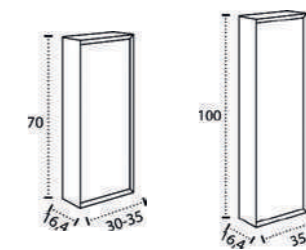

COLUMNA REVERS. Y AUXILIARES TEBAS
TEBAS REVERS. COLUMN AND AUXILIARIES
REVERS. COLONNE ET MODULES TEBAS