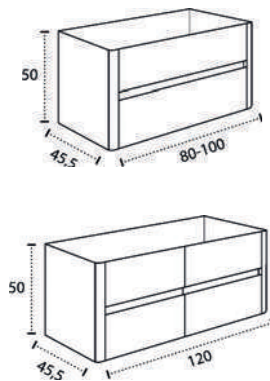

AGATA

BERTA

LUXOR

DISPONIBLE DESPLAZADO DERECHA E IZQUIERDA
AVAILABLE DISPLACED RIGHT AND LEFT
DISPONIBLE DÉCENTRÉ DROITE ET GAUCHE

LUXOR 45

DISPONIBLE DESPLAZADO DERECHA E IZQUIERDA
AVAILABLE DISPLACED RIGHT AND LEFT
DISPONIBLE DÉCENTRÉ DROITE ET GAUCHE

MADISON

DISPONIBLE DESPLAZADO DERECHA E IZQUIERDA
AVAILABLE DISPLACED RIGHT AND LEFT
DISPONIBLE DÉCENTRÉ DROITE ET GAUCHE

ASUN

BONSAI

DISPONIBLE DESPLAZADO DERECHA E IZQUIERDA
AVAILABLE DISPLACED RIGHT AND LEFT
DISPONIBLE DÉCENTRÉ DROITE ET GAUCHE

LUXOR 45

LUXOR 52

DISPONIBLE DESPLAZADO DERECHA E IZQUIERDA
AVAILABLE DISPLACED RIGHT AND LEFT
DISPONIBLE DÉCENTRÉ DROITE ET GAUCHE

MARINA 35

MARINA 52

DISPONIBLE DESPLAZADO DERECHA E IZQUIERDA
AVAILABLE DISPLACED RIGHT AND LEFT
DISPONIBLE DÉCENTRÉ DROITE ET GAUCHE

MARINA 45

MILA

COQUETAS / COQUETTES / COIFFEUSES
MILA 30

COQUETAS / COQUETTES / COIFFEUSES
MILA 40

MÓDULOS MILA
MILA MODULES
MODULES MILA

MÓDULO ALTO MILA
HIGH MODULE MILA
MODULE HAUT MILA

MUEBLES MILA
MILA FURNITURES
MEUBLES MILA