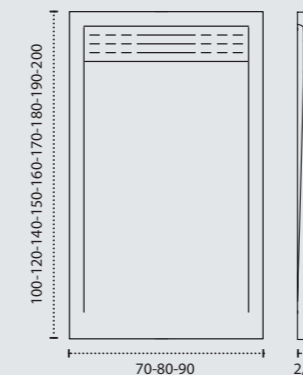

PREMIUM

COTAS DESAGÜE = ±120 mm /70/80
COTAS DESAGÜE = ±140 mm /90

GROSOR B = 30 mm

Medidas	PESO	Medidas	PESO
100	23/26 kg	100	29 kg
120	27/31 kg	120	34 kg
140 - 150	31/40 kg	140-150	38/45 kg
160 - 170	37/45 kg	160-170	47/50 kg
180 - 200	42/55 kg	180-200	53/61 kg
Ancho 70/80		Ancho 90	

PREMIUM

ANTIBACTERIAS
ANTIBACTERIAL
ANTIBACTÉRIEN

ANTIDESLIZANTE CLASE 3
ANTI-SLIP CLASSE 3
ANTIDÉRAPAGE CLASSE 3

RESPETUOSO CON EL
MEDIO AMBIENTE
CARES FOR THE
ENVIRONMENT
PROTÈGE
L'ENVIRONNEMENT

CERTIFICADO CE
CE CERTIFICATED
CERTIFIÉ CE

HECHO EN
ESPAÑA 100%
MADE IN SPAIN
FABRIQUÉ EN ESPAGNE

VÁLVULA