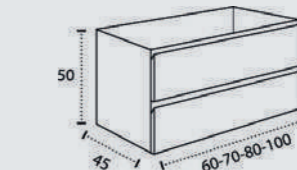

DISEÑO / DESIGN / DÉCOR

DISEÑO ESPECIAL / SPECIAL DESIGN / DÉCOR SPÉCIAL

LACADO / LACQUERED / LAQUÉ

BRILLO O MATE / GLOSS OR MATTE / BRILLANT OU MAT

LAVABOS COMPATIBLES
COMPATIBLE BASINS
VASQUES COMPATIBLES

Cerámico (centrado y descentrado)
Solid decorado Atena (centrado y descentrado)
Lavabo Bicolor
Nantes (centrado y descentrado)
Resina Aida
Resina Monaco
Solid Surface Niza (centrado y descentrado)
Tapas (Fondo 46 cm)
Lavabo SOLID SURFACE Lyon
Lavabo cerámico Horus
Lavabo cerámico Keops
Lavabo piedra natural Urano
Lavabo Marino piedra natural

Ceramic (centered and displaced)
Atena solid decorated (centered and displaced)
Bicolor sink
Marmolite (centered and displaced)
Aida resin
Monaco resin
Niza Solid Surface (centered and displaced)
Worktop (Depth 46 cm)
SOLID SURFACE sink Lyon
Horus ceramic sink
Keops ceramic sink
Urano natural stone sink
Marino sink natural stone

Céramique (centré et décentré)
Vasque décorée Atena (centré et décentré)
Vasque Bicolor
Nantes (centré et décentré)
Polybéton Aida
Polybéton Monaco
Solid Surface Niza (centré et décentré)
Plan de travail (Profondeur 46 cm)
Vasque SOLID SURFACE Lyon
Vasque céramique Horus
Vasque céramique Keops
Vasque pierre naturelle Urano
Vasque Marino pierre naturelle

+INFO P. 146-149

TODOS LOS ESPEJOS SON
COMPATIBLES CON ESTE MODELO
ALL THE MIRRORS ARE AVAILABLE
WITH THIS MODEL
TOUS LES MIROIRS SONT COMPATI-
BLES AVEC CE MODÈLE

+INFO P. 144-145

YASMIN

MUEBLE SUSPENDIDO
SUSPENDED FURNITURE
MEUBLE SUSPENDU

CAJONES CIERRE SUAVE
SOFT CLOSING DRAWERS
TIROIRS FERMETURE SILENCIEUSE

NO INCLUYE GRIFO
TAP NOT INCLUDED
MITIGEUR NON INCLUS

FABRICADO EN DM Y
AGLOMERADO HIDRÓFUGO
MADE IN MDF AND HYDROFUGE
AGGLOMERATE
FABRIQUÉ EN MDF
ET AGLOMÉRÉ
HYDROFUGE

YASMIN