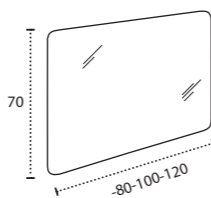

ESPEJOS
MIRRORS / MIROIRS

ESPEJOS LED
LED MIRRORS / LED MIROIRS

ALICIA

CAMERINOS
CABINET MIRROR / ARMOIRES MIROIR

* Iluminación incluida
* Light included
* Luminaire inclus

* Iluminación incluida
* Light included
* Luminaire inclus

ILUMINACIÓN
LIGHT / LUMINAIRE