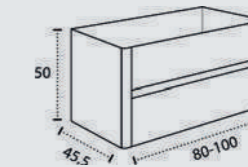

DISEÑO / DESIGN / DÉCOR

DISEÑO ESPECIAL /
SPECIAL DESIGN / DÉCOR SPECIAL

LACADO / LACQUERED / LAQUÉ

BRILLO O MATE / GLOSS OR MATTE / BRILLANT OU MAT

LAVABOS COMPATIBLES
COMPATIBLE BASINS
VASQUES COMPATIBLES

Lavabo Asun
Asun Sink
Vasque Sink Asun

ASUN

MUEBLE SUSPENDIDO
SUSPENDED FURNITURE
MEUBLE SUSPENDU

CAJONES CIERRE SUAVE
SOFT CLOSING DRAWERS
TIROIRS FERMETURE SILENCIEUSE

NO INCLUYE GRIFO
TAP NOT INCLUDED
MITIGEUR NON INCLUS

TODOS LOS ESPEJOS SON
COMPATIBLES CON ESTE MODELO
ALL THE MIRRORS ARE AVAILABLE
WITH THIS MODEL
TOUS LES MIROIRS SONT COMPATI-
BLES AVEC CE MODÈLE

+INFO P. 144-145

FABRICADO TODO EN DM
MADE IN MDF
FABRIQUÉ EN MDF

ASUN

COLUMNAS ASUN/BERTA
Y MODULO RUBI
ASUN/BERTA COLUMNS
AND RUBI MODULE
COLONNES ASUN/BERTA
ET MODULE RUBI

RUBI

LATERALES REDONDEADOS
ROUNDED SIDES
JOUES ARRONDIES