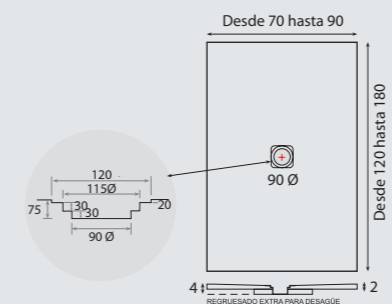

DEO

DEO

El desagüe va al centro del plato.

The drain goes to the center of the shower tray.

Le siphon va au centre du receveur.

ANTIBACTERIAS
ANTIBACTERIAL
ANTIBACTÉRIEN

ANTIDESLIZANTE CLASE 2
ANTI-SLIP CLASSE 2
ANTIDÉRAPAGE CLASSE 2

RESPECTUOSO CON EL
MEDIO AMBIENTE
CARES FOR THE
ENVIRONMENT
PROTÈGE
L'ENVIRONNEMENT

ADMITE
REPARACIONES
REPAIR KIT
KIT DE RÉPARATION

REJILLA Y SIFÓN
ANTILORES
EXTRAÍBLES
RACK AND SIPHON
REMOVABLE SIPHON
GRILLE ET SIPHON
AMOVIBLES

EMBALAJE EXTRA
REFORZADO
REINFORCED PACKAGING
EMBALLAGE RENFORCÉ

CERTIFICADO CE
CE CERTIFICATED
CERTIFIÉ CE

HECHO EN
ESPAÑA 100%
MADE IN SPAIN
FABRIQUÉ EN ESPAGNE

VÁLVULA