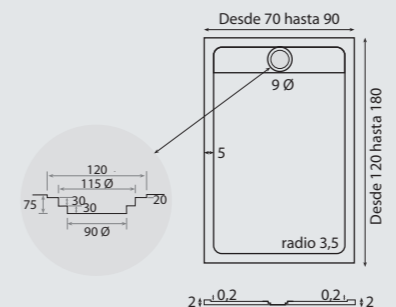

# ZALE

PIEDRA / STONE / PIERRE

PIEDRA / STONE / PIERRE

PIZARRA CARRARA VERDE INDIA

COMPACTO / COMPACT

CALACATTA BLANCO VERONA PORTORO  
GRIS POLAR COFFEE NEGRO MARQUINA

ZALE

El desagüe va al centro del plato.