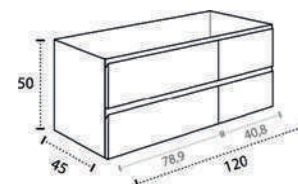

YASMIN

DISPONIBLE DESPLAZADO DERECHA E IZQUIERDA
AVAILABLE DISPLACED RIGHT AND LEFT
DISPONIBLE DÉCENTÉ DROITE ET GAUCHE

TAPA / WORKTOP / PLAN DE TRAVAIL

TAPA MONTSE
MONTSE WORKTOP
PLAN DE TRAVAIL MONTSE

COLUMNAS
COLONNES / COLUMNS

COLUMNA REVERS. MARINA 2 PTAS.
MARINA REVERS. COLUMN 2 DOORS
COLONNE REVERS. MARINA 2 PORTES

COLUMNA REVERSIBLE AGATA
AGATA REVERSIBLE COLUMN
COLONNE REVERSIBLE AGATA

COLUMNAS ASUN/BERTA
Y MODULO RUBI
ASUN/BERTA COLUMNS
AND RUBI MODULE
COLONNES ASUN/BERTA
ET MODULE RUBI

COLUMNA REVERSIBLE T1
COLUMN REVERSIBLE T1
COLONNE REVERSIBLE T1

COLUMNA REVERSIBLE SIANI
SIANI REVERSIBLE COLUMN
COLONNE REVERSIBLE SIANI

COLUMNA REVERS. Y AUXILIARES TEBAS
TEBAS REVERS. COLUMN AND AUXILIARIES
REVERS. COLONNE ET MODULES TEBAS

COLUMNA REVERSIBLE RUT
RUT COLUMN REVERSIBLE
COLONNE REVERSIBLE RUT

COLUMNA REVERSIBLE SUSAN
SUSAN COLUMN REVERSIBLE
COLONNE REVERSIBLE SUSAN