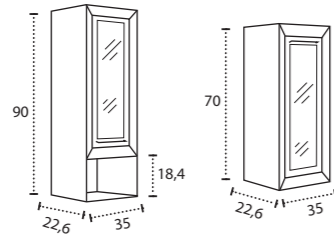

MÓDULOS MILA CRISTAL
MILA CRISTAL MODULES
MODULES MILA CRISTAL