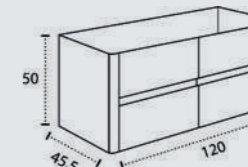

DISEÑO / DESIGN / DÉCOR

DISEÑO ESPECIAL /
SPECIAL DESIGN / DÉCOR SPECIAL

LACADO / LACQUERED / LAQUÉ

BRILLO O MATE / GLOSS OR MATTE / BRILLANT OU MAT

LAVABOS COMPATIBLES
COMPATIBLE BASINS
VASQUES COMPATIBLES

Lavabo Asun
Asun Sink
Vasque Sink Asun

ASUN

MUEBLE SUSPENDIDO
SUSPENDED FURNITURE
MEUBLE SUSPENDU

CAJONES CIERRE SUAVE
SOFT CLOSING DRAWERS
TIROIRS FERMETURE SILENCIEUSE

NO INCLUYE GRIFO
TAP NOT INCLUDED
MITIGEUR NON INCLUS

TODOS LOS ESPEJOS SON
COMPATIBLES CON ESTE MODELO
ALL THE MIRRORS ARE AVAILABLE
WITH THIS MODEL
TOUS LES MIROIRS SONT COMPATI-
BLES AVEC CE MODÈLE

+INFO P. 144-145

FABRICADO TODO EN DM
MADE IN MDF
FABRIQUÉ EN MDF

ASUN

COLUMNAS ASUN/BERTA
Y MODULO RUBI
ASUN/BERTA COLUMNS
AND RUBI MODULE
COLONNES ASUN/BERTA
ET MODULE RUBI

RUBI

LATERALES REDONDEADOS
ROUNDED SIDES
JOUES ARRONDIES