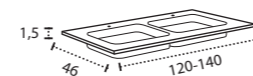

BICOLOR 120-140. 2 SENOS/SINKS/VASQUES