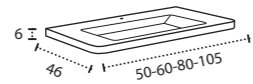

PARÍS

PARIS 50-60-80-105. 1 SENO/SINK/VASQUE