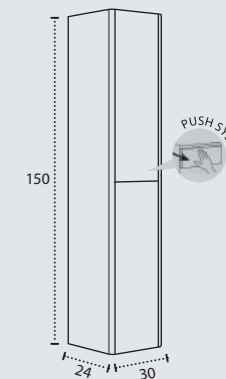

COLUMNAS AGATA/ASUN/BERTA
AGAT/ASUN/BERTA COLUMNS
COLONNES AGATA/ASUN/BERTA

AGATA