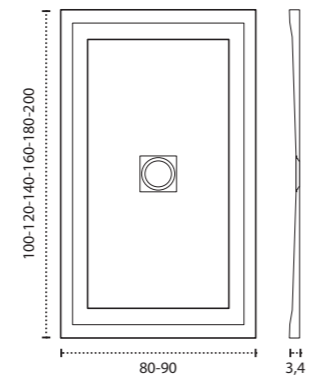

NATURE PLUS