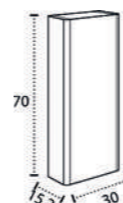

COLUMNAS ASUN/BERTA
Y MODULO RUBI
ASUN/BERTA COLUMNS
AND RUBI MODULE
COLONNES ASUN/BERTA
ET MODULE RUBI