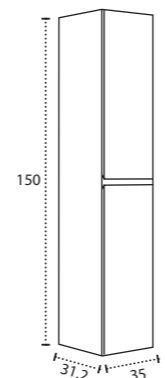

TAPA MONTSE
MONTSE WORKTOP
PLAN DE TRAVAIL MONTSE

COLUMNAS
COLONNES / COLUMNS

COLUMNA REVERS. MARINA 2 PTAS.
MARINA REVERS. COLUMN 2 DOORS
COLONNE REVERS. MARINA 2 PORTES