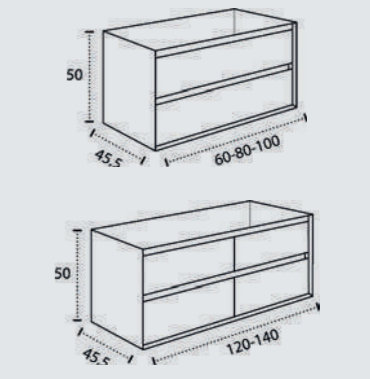

LUXOR

DISEÑO / DESIGN / DÉCOR

DISEÑO ESPECIAL / SPECIAL DESIGN / DÉCOR SPÉCIAL

LACADO / LACQUERED / LAQUÉ

BRILLO O MATE / GLOSS OR MATTE / BRILLANT OU MAT

LAVABOS COMPATIBLES COMPATIBLE BASINS VASQUES COMPATIBLES

Cerámico centrado
Cerámico descentrado
Lavabo Solid decorado Atena
Lavabo desplazado Solid decorado Atena
Lavabo Bicolor
Nantes centrado
Nantes descentrado
Solid Surface Niza centrado
Solid Surface Niza descentrado
Solid Surface Marsella centrado
Solid Surface Marsella descentrado
Escuadra Marsella
Tapas (Fondo 46 cm)
Lavabo SOLID SURFACE Lyon
Lavabo cerámico Horus
Lavabo cerámico Circus
Lavabo cerámico Keops
Lavabo Marino piedra natural
Lavabo piedra natural Urano
Encimera Cannes
Encimera Venus piedra natural

+INFO P. 146-149

TODOS LOS ESPEJOS SON
COMPATIBLES CON ESTE MODELO
ALL THE MIRRORS ARE AVAILABLE
WITH THIS MODEL
TOUS LES MIROIRS SONT COMPATI-
BLES AVEC CE MODÈLE

+INFO P. 144-145

NO INCLUYE GRIFO
TAP NOT INCLUDED
MITIGEUR NON INCLUS

LUXOR

MUEBLE SUSPENDIDO SUSPENDED FURNITURE MEUBLE SUSPENDU

CAJONES CIERRE SUAVE SOFT CLOSING DRAWERS TIROIRS FERMETURE SILENCIEUSE

LUXOR 35

CAJON - DRAWER / TIROIR

PUERTA - DOOR / PORTE

LUXOR 45

CAJON - DRAWER / TIROIR

PUERTA - DOOR / PORTE

LUXOR 52

COLUMNA Y AUXILIARES TEBAS TEBAS COLUMN AND AUXILIARIES COLONNE ET MODULES TEBAS

FABRICADO TODO EN DMF
MADE IN DMF
FABRIQUÉ EN DMF