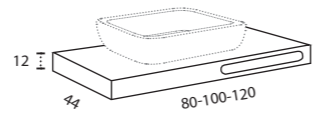

TAPA CANNES

OPCIÓN TOALLERO
OPTION TOWEL RACK
OPTION PORTE-SERVIETTES