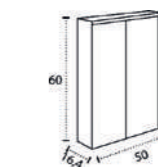

COLUMNA REVERS. Y AUXILIARES TEBAS
TEBAS REVERS. COLUMN AND AUXILIARIES
REVERS. COLONNE ET MODULES TEBAS