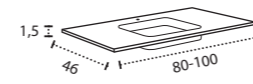

BICOLOR

BICOLOR 80-100. 1 SENO/SINK/VASQUE