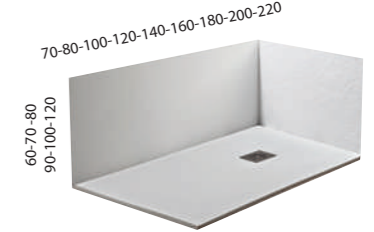

RESINA DE POLIÉSTER
POLYESTER RESINE
RÉSINE POLYESTER