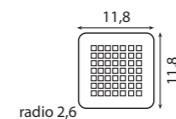

NATURE RINCÓN