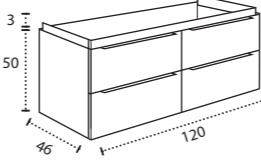

MILA CRISTAL

COQUETAS / COQUETTES / COIFFEUSES
MILA CRISTAL 30

COQUETAS / COQUETTES / COIFFEUSES
MILA CRISTAL 40

MÓDULOS MILA CRISTAL
MILA CRISTAL MODULES
MODULES MILA CRISTAL

MÓDULO ALTO MILA CRISTAL
HIGH MODULE MILA CRISTAL
MODULE HAUT MILA CRISTAL

MUEBLES MILA CRISTAL
MILA CRISTAL FURNITURES
MEUBLES MILA CRISTAL

MONTSE

MONTSE (4 PATAS/4 LEGS/4 PIEDS)

MONTSE (2 PATAS/2 LEGS/2 PIEDS)

MONTSE PARÍS

MONTSE PARIS
(4 PATAS/4 LEGS/4 PIEDS)

MONTSE PARIS
(2 PATAS/2 LEGS/2 PIEDS)

REDING

RÚSTICO

RUT

SUSAN

SIANI

SIANI 35

DISPONIBLE DESPLAZADO DERECHA E IZQUIERDA
AVAILABLE DISPLACED RIGHT AND LEFT
DISPONIBLE DÉCENTÉ DROITE ET GAUCHE

SIANI 45

DISPONIBLE DESPLAZADO DERECHA E IZQUIERDA
AVAILABLE DISPLACED RIGHT AND LEFT
DISPONIBLE DÉCENTÉ DROITE ET GAUCHE

SIANI 52