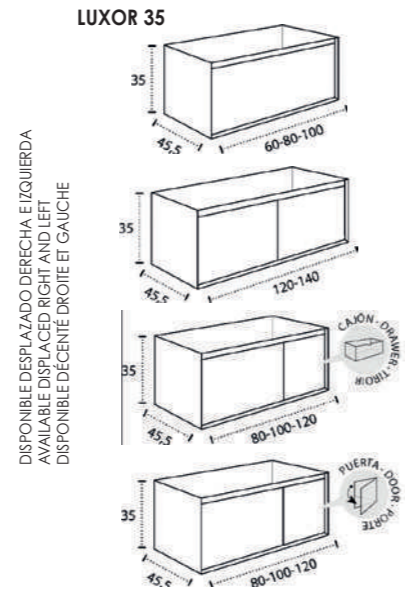

LUXOR

DISPONIBLE DESPLAZADO DERECHA E IZQUIERDA
AVAILABLE DISPLACED RIGHT AND LEFT
DISPONIBLE DÉCENTRÉ DROITE ET GAUCHE

LUXOR 45

DISPONIBLE DESPLAZADO DERECHA E IZQUIERDA
AVAILABLE DISPLACED RIGHT AND LEFT
DISPONIBLE DÉCENTRÉ DROITE ET GAUCHE