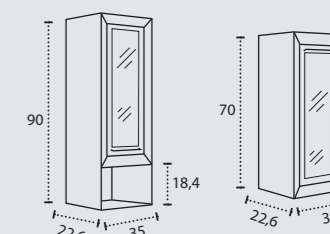

MÓDULOS MILA MILA MODULES MODULES MILA