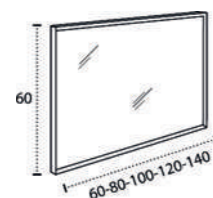

ESPEJOS
MIRRORS / MIROIRS

LUXOR

ESPEJOS LED
LED MIRRORS / LED MIROIRS

CAMERINOS
CABINET MIRROR / ARMOIRES MIROIR

* Iluminación incluida
* Light included
* Luminaire inclus

* Iluminación incluida
* Light included
* Luminaire inclus

ILUMINACIÓN
LIGHT / LUMINAIRE