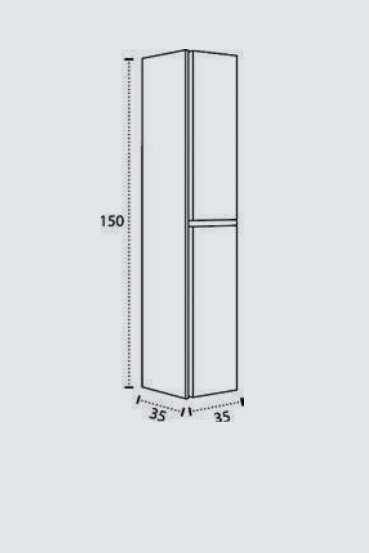

### SIANI 35

MUEBLE SIANI 35 120 2 CAJONES 1 DESPLAZ. IZDA.  
LAVABO NANTES 120 1 SENO DESPLAZ. IZDA.  
ESPEJO CLARA LED 120  
COLUMNA REVERSIBLE SIANI 150X35 2 PUERTAS  
ACABADO NOGAL

SIANI 35 FURNITURE 120 2 DRAWERS 1 DISPLACED  
NANTES SINK 120 1 DISPLACED SINK LEFT  
CLARA LED MIRROR 120  
REVERSIBLE COLUMN SIANI 150X35 2 DOORS  
FINISHED NOGAL