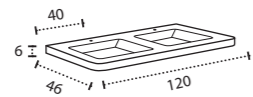

PARIS 120. 2 SENOS/SINKS/VASQUES