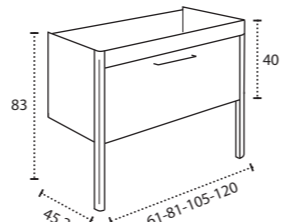

MONTSE PARIS
(2 PATAS/2 LEGS/2 PIEDS)