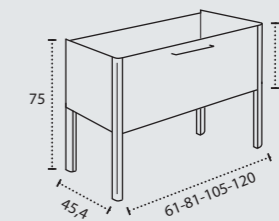

MONTSE (4 PATAS/4 LEGS/4 PIEDS)