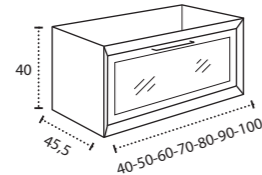

MUEBLES MILA CRISTAL
MILA CRISTAL FURNITURES
MEUBLES MILA CRISTAL