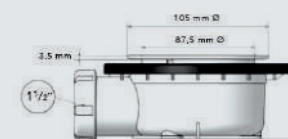

PIEDRA / STONE / PIERRE

PIEDRA / STONE / PIERRE

COMPACTO / COMPACT

DEO

DEO

El desagüe va al centro del plato.

The drain goes to the center of the shower tray.

Le siphon va au centre du receveur.

ANTIBACTERIAS
ANTIBACTERIAL
ANTIBACTÉRIEN

ANTIDESLIZANTE CLASE 2
ANTI-SLIP CLASSE 2
ANTIDÉRAPAGE CLASSE 2

RESPECTUOSO CON EL
MEDIO AMBIENTE
CARES FOR THE
ENVIRONMENT
PROTÈGE
L'ENVIRONNEMENT

ADMITE
REPARACIONES
REPAIR KIT
KIT DE RÉPARATION

REJILLA Y SIFÓN
ANTILORES
EXTRAÍBLES
RACK AND SIPHON
REMOVABLE SIPHON
GRILLE ET SIPHON
AMOVIBLES

EMBALAJE EXTRA
REFORZADO
REINFORCED PACKAGING
EMBALLAGE RENFORCÉ

CERTIFICADO CE
CE CERTIFICATED
CERTIFIÉ CE

HECHO EN
ESPAÑA 100%
MADE IN SPAIN
FABRIQUÉ EN ESPAGNE

VÁLVULA