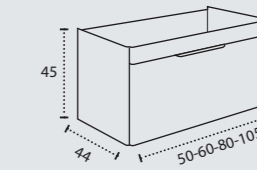

REDING

DISEÑO / DESIGN / DÉCOR

DISEÑO ESPECIAL / SPECIAL DESIGN / DÉCOR SPÉCIAL

LACADO / LACQUERED / LAQUÉ

BRILLO O MATE / GLOSS OR MATTE / BRILLANT OU MAT

LAVABOS COMPATIBLES COMPATIBLE BASINS VASQUES COMPATIBLES

Lavabo Cerámico París
Ceramic Paris Sink
Vasque Paris Céramique

REDING

MUEBLE SUSPENDIDO SUSPENDED FURNITURE MEUBLE SUSPENDU

CAJONES CIERRE SUAVE SOFT CLOSING DRAWERS TIROIRS FERMETURE SILENCIEUSE

NO INCLUYE GRIFO TAP NOT INCLUDED MITIGEUR NON INCLUS

TODOS LOS ESPEJOS SON
COMPATIBLES CON ESTE MODELO
ALL THE MIRRORS ARE AVAILABLE
WITH THIS MODEL
TOUS LES MIROIRS SONT COMPATI-
BLES AVEC CE MODÈLE

+INFO P. 144-145

FABRICADO EN DM Y
AGLOMERADO HIDRÓFUGO
MADE IN MDF AND HYDROFUGE
AGGLOMERATE
FABRIQUÉ EN MDF
ET AGLOMÉRÉ
HYDROFUGE

REDING

COLUMNA AGATA COLUMN AGATA COLONNE AGATA

LATERALES REDONDEADOS ROUNDED SIDES JOUES ARRONDIES