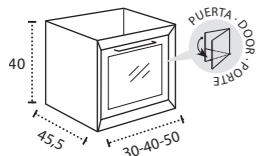

COQUETAS / COQUETTES / COIFFEUSES
MILA CRISTAL 40