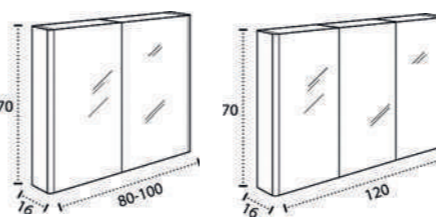

ESPEJOS
MIRRORS / MIROIRS

ESPEJOS LED
LED MIRRORS / LED MIROIRS

CAMERINOS
CABINET MIRROR / ARMOIRES MIROIR

ASUN

* Iluminación incluida
* Light included
* Luminaire inclus

* Iluminación incluida
* Light included
* Luminaire inclus

ILUMINACIÓN
LIGHT / LUMINAIRE