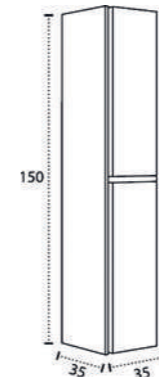

COLUMNA REVERSIBLE SIANI
SIANI REVERSIBLE COLUMN
COLONNE REVERSIBLE SIANI