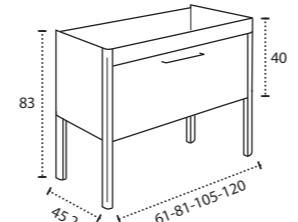

MONTSE PARÍS

MONTSE PARIS
(4 PATAS/4 LEGS/4 PIEDS)