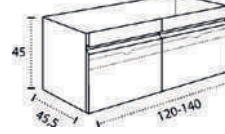

DISPONIBLE DESPLAZADO DERECHA E IZQUIERDA
AVAILABLE DISPLACED RIGHT AND LEFT
DISPONIBLE DÉCENTÉ DROITE ET GAUCHE

SIANI 45