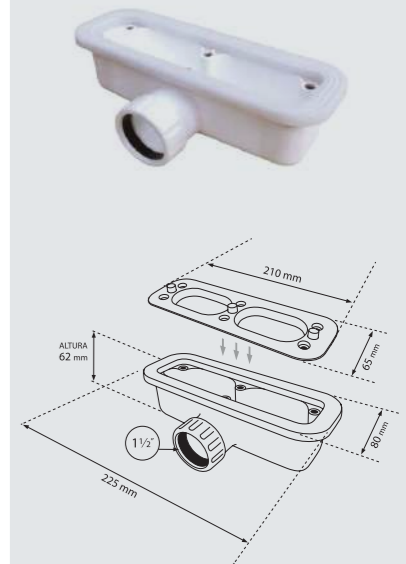

VÁLVULA NEO