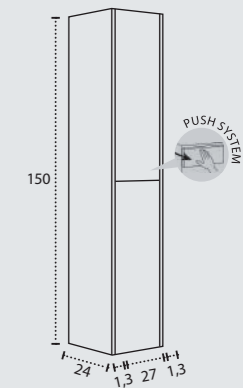

COLUMNA REVERSIBLE RUT RUT REVERSIBLE COLUMN COLONNE REVERSIBLE RUT