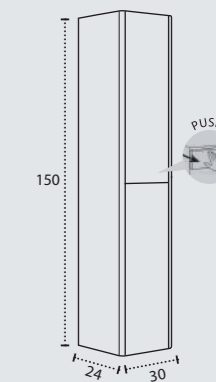

COLUMN REVERSIBLE AGATA
AGATA REVERSIBLE COLUMN
COLONNE REVERSIBLE AGATA