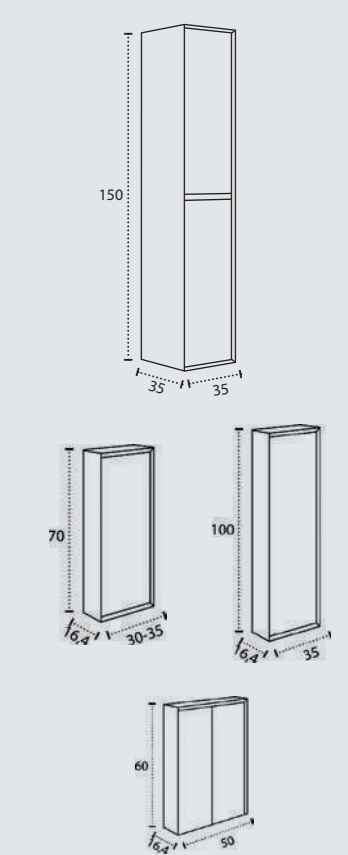

COLUMNA Y AUXILIARES TEBAS TEBAS COLUMN AND AUXILIARIES COLONNE ET MODULES TEBAS

FABRICADO TODO EN DMF
MADE IN DMF
FABRIQUÉ EN DMF