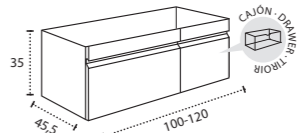

SIANI

SIANI 35