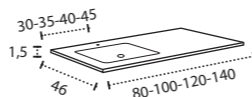

ATENA 80-100-120-140. DESPLAZ. IZDA O DCHA/
DISPLACED LEFT OR RIGHT/DÉCENTRÉ GAUCHE OU DROITE