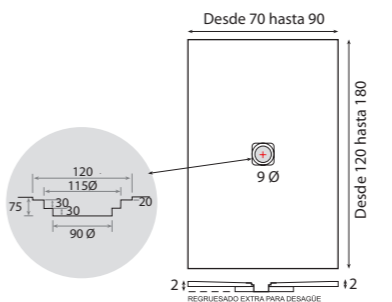

NATURE

NATURE RINCÓN

NATURE PLUS

NEO

PREMIUM

DEO

ZALE

PANELES

PIEDRA NATURAL
NATURAL STONE
PIERRE NATURELLE

RESINA DE POLIÉSTER
POLYESTER RESINE
RÉSINE POLYESTER