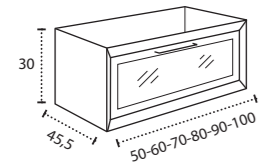

MILA CRISTAL

COQUETAS / COQUETTES / COIFFEUSES
MILA CRISTAL 30