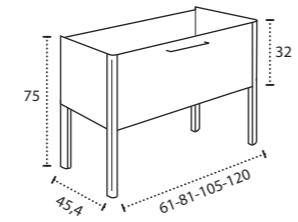

MONTSE

MONTSE (4 PATAS/4 LEGS/4 PIEDS)