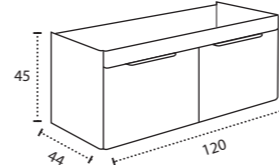

MILA CRISTAL

COQUETAS / COQUETTES / COIFFEUSES
MILA CRISTAL 30

COQUETAS / COQUETTES / COIFFEUSES
MILA CRISTAL 40

MÓDULOS MILA CRISTAL
MILA CRISTAL MODULES
MODULES MILA CRISTAL

MÓDULO ALTO MILA CRISTAL
HIGH MODULE MILA CRISTAL
MODULE HAUT MILA CRISTAL

MUEBLES MILA CRISTAL
MILA CRISTAL FURNITURES
MEUBLES MILA CRISTAL

MONTSE

MONTSE (4 PATAS/4 LEGS/4 PIEDS)

MONTSE (2 PATAS/2 LEGS/2 PIEDS)

MONTSE PARÍS

MONTSE PARIS
(4 PATAS/4 LEGS/4 PIEDS)

MONTSE PARIS
(2 PATAS/2 LEGS/2 PIEDS)

REDING

RÚSTICO

RUT

SUSAN

SIANI

SIANI 35

DISPONIBLE DESPLAZADO DERECHA E IZQUIERDA
AVAILABLE DISPLACED RIGHT AND LEFT
DISPONIBLE DÉCENTÉ DROITE ET GAUCHE

SIANI 45

DISPONIBLE DESPLAZADO DERECHA E IZQUIERDA
AVAILABLE DISPLACED RIGHT AND LEFT
DISPONIBLE DÉCENTÉ DROITE ET GAUCHE

SIANI 52