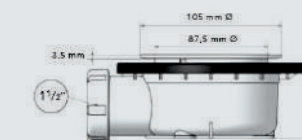

VÁLVULA

ANTIBACTERIAS
ANTIBACTERIAL
ANTIBACTÉRIEN

ANTIDESLIZANTE CLASE 2
ANTI-SLIP CLASSE 2
ANTIDÉRAPAGE CLASSE 2

RESPETUOSO CON EL
MEDIO AMBIENTE
CARES FOR THE
ENVIRONMENT
PROTÈGE
L'ENVIRONNEMENT

ADMITE
REPARACIONES
REPAIR KIT
KIT DE RÉPARATION

REJILLA Y SIFÓN
ANTILORES
EXTRAÍBLES
REMOVABLE SIPHON
GRILLE ET SIPHON
AMOVIBLES

EMBALAJE EXTRA
REFORZADO
REINFORCED PACKAGING
EMBALLAGE RENFORCÉ

CERTIFICADO CE
CE CERTIFICATED
CERTIFIÉ CE

HECHO EN
ESPAÑA 100%
MADE IN SPAIN
FABRIQUÉ EN ESPAGNE