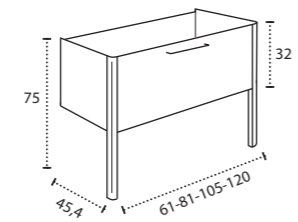

MONTSE (2 PATAS/2 LEGS/2 PIEDS)