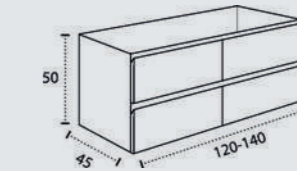

DISEÑO / DESIGN / DÉCOR

DISEÑO ESPECIAL / SPECIAL DESIGN / DÉCOR SPÉCIAL

LACADO / LACQUERED / LAQUÉ

BRILLO O MATE / GLOSS OR MATTE / BRILLANT OU MAT

LAVABOS COMPATIBLES
COMPATIBLE BASINS
VASQUES COMPATIBLES

Cerámico (centrado y descentrado)
Solid decorado Atena (centrado y descentrado)
Lavabo Bicolor
Nantes (centrado y descentrado)
Resina Aida
Resina Monaco
Solid Surface Niza (centrado y descentrado)
Tapas (Fondo 46 cm)
Lavabo SOLID SURFACE Lyon
Lavabo cerámico Horus
Lavabo cerámico Keops
Lavabo piedra natural Urano
Lavabo Marino piedra natural

Ceramic (centered and displaced)
Atena solid decorated (centered and displaced)
Bicolor sink
Marmolite (centered and displaced)
Aida resin
Monaco resin
Niza Solid Surface (centered and displaced)
Worktop (Depth 46 cm)
SOLID SURFACE sink Lyon
Horus ceramic sink
Keops ceramic sink
Urano natural stone sink
Marino sink natural stone

Céramique (centré et décentré)
Vasque décorée Atena (centré et décentré)
Vasque Bicolor
Nantes (centré et décentré)
Polybéton Aida
Polybéton Monaco
Solid Surface Niza (centré et décentré)
Plan de travail (Profondeur 46 cm)
Vasque SOLID SURFACE Lyon
Vasque céramique Horus
Vasque céramique Keops
Vasque pierre naturelle Urano
Vasque Marino pierre naturelle

+INFO P. 146-149

TODOS LOS ESPEJOS SON
COMPATIBLES CON ESTE MODELO
ALL THE MIRRORS ARE AVAILABLE
WITH THIS MODEL
TOUS LES MIROIRS SONT COMPATI-
BLES AVEC CE MODÈLE

+INFO P. 144-145

YASMIN

MUEBLE SUSPENDIDO
SUSPENDED FURNITURE
MEUBLE SUSPENDU

CAJONES CIERRE SUAVE
SOFT CLOSING DRAWERS
TIROIRS FERMETURE SILENCIEUSE

NO INCLUYE GRIFO
TAP NOT INCLUDED
MITIGEUR NON INCLUS

FABRICADO EN DM Y
AGLOMERADO HIDRÓFUGO
MADE IN MDF AND HYDROFUGE
AGGLOMERATE
FABRIQUÉ EN MDF
ET AGLOMÉRÉ
HYDROFUGE

YASMIN