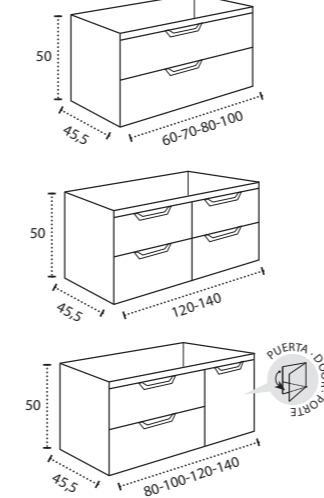

MADISON

DISPONIBLE DESPLAZADO DERECHA E IZQUIERDA
AVAILABLE DISPLACED RIGHT AND LEFT
DISPONIBLE DÉCENTRÉ DROITE ET GAUCHE