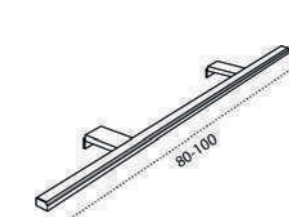

ILUMINACIÓN
LIGHT / LUMINAIRE

PANDORA LED