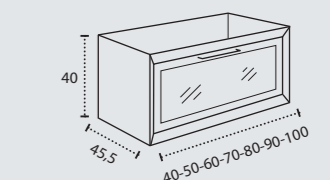

MUEBLES MILA MILA FURNITURES MEUBLES MILA