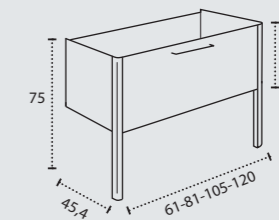

MONTSE (2 PATAS/2 LEGS/2 PIEDS)