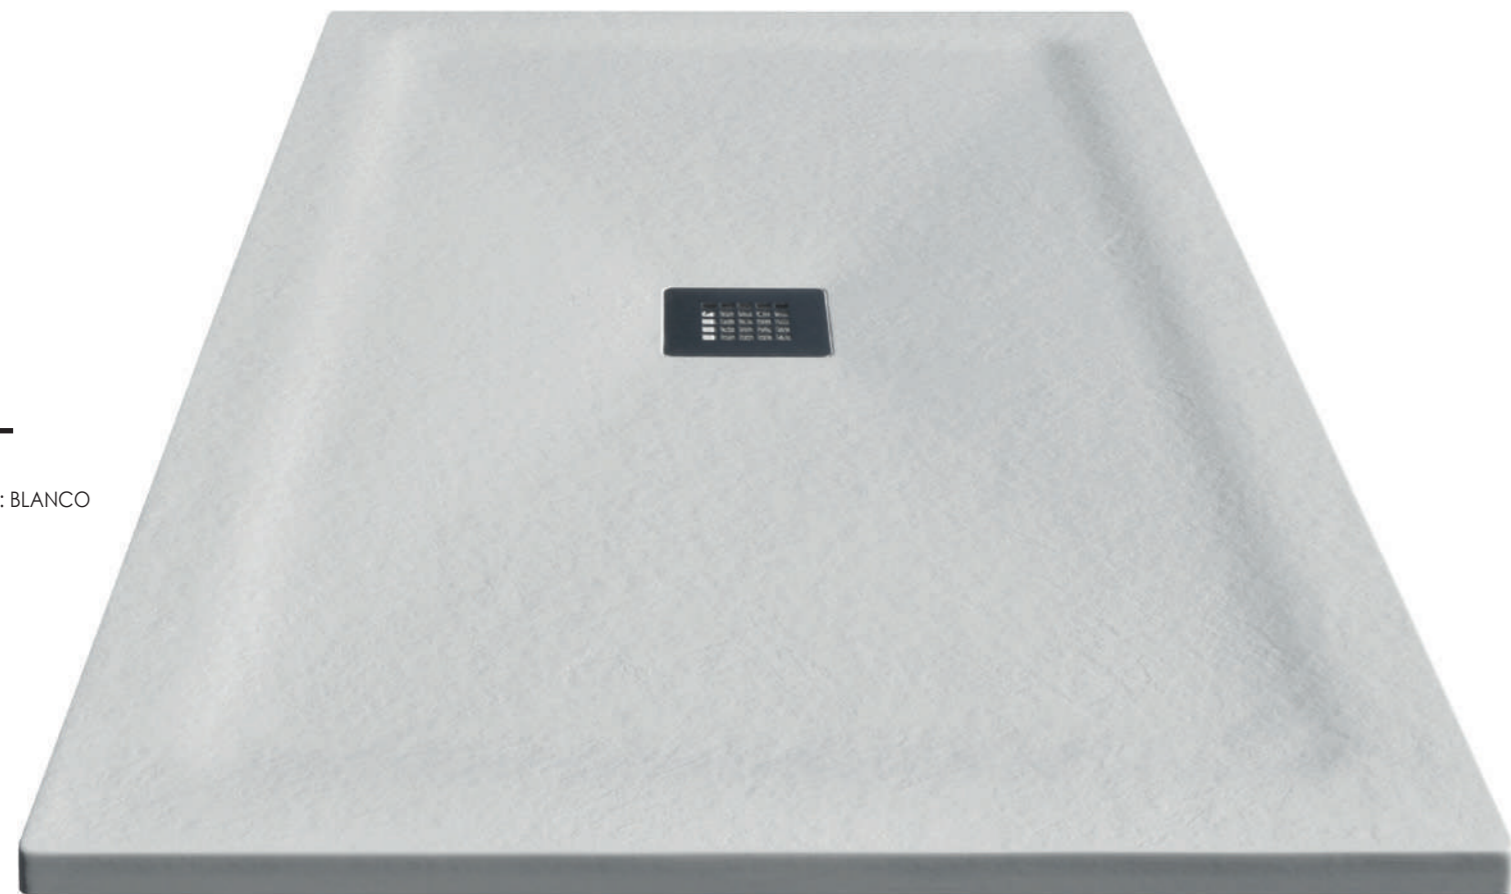

VÁLVULA

---

**NATURE PLUS**

ACABADO / FINISHED / FINITION: BLANCO

ACABADOS / FINISHED / FINITION

BLANCO RAL 9003	MARFIL RAL 9001	PERLA RAL 7035
MOCCA RAL 1001	SEPIA RAL 7006	GRIS RAL 7037
GRAFITO RAL 7016		