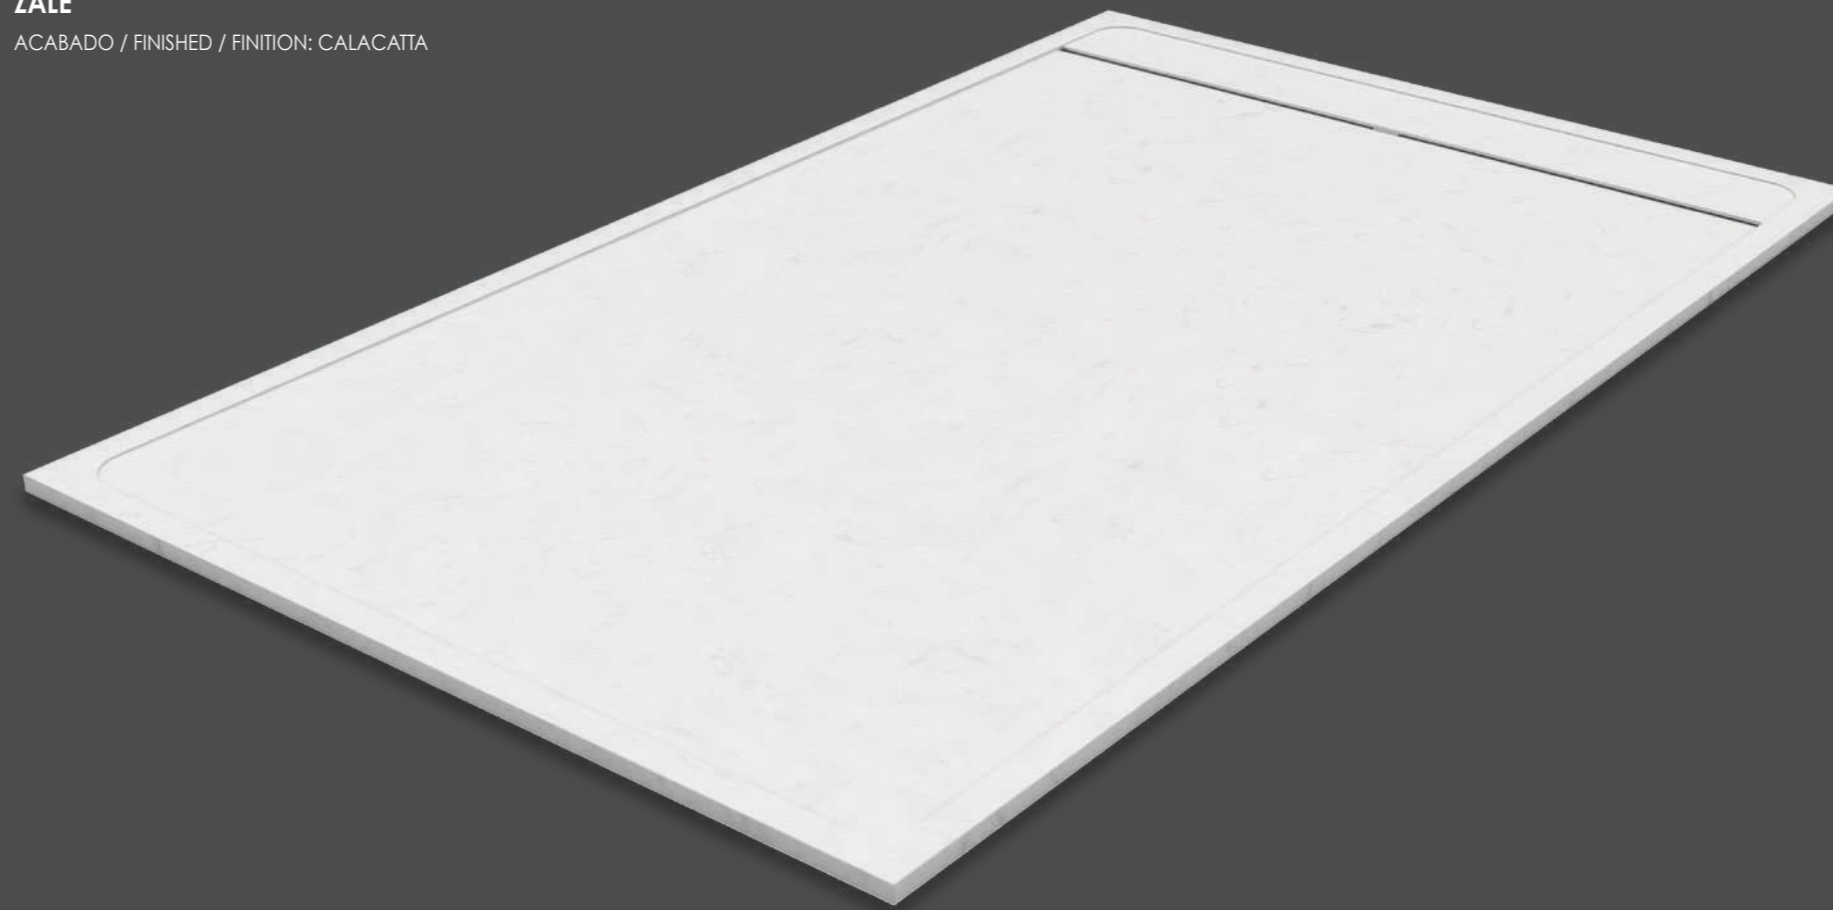

ZALE

ACABADO / FINISHED / FINITION: CALACATTA