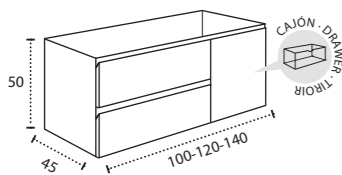

YASMIN

DISPONIBLE DESPLAZADO DERECHA E IZQUIERDA
AVAILABLE DISPLACED RIGHT AND LEFT
DISPONIBLE DÉCENTÉ DROITE ET GAUCHE

TAPA / WORKTOP / PLAN DE TRAVAIL

TAPA MONTSE
MONTSE WORKTOP
PLAN DE TRAVAIL MONTSE

COLUMNAS
COLONNES / COLUMNS

COLUMNA REVERS. MARINA 2 PTAS.
MARINA REVERS. COLUMN 2 DOORS
COLONNE REVERS. MARINA 2 PORTES

COLUMNA REVERSIBLE AGATA
AGATA REVERSIBLE COLUMN
COLONNE REVERSIBLE AGATA

COLUMNAS ASUN/BERTA
Y MODULO RUBI
ASUN/BERTA COLUMNS
AND RUBI MODULE
COLONNES ASUN/BERTA
ET MODULE RUBI

COLUMNA REVERSIBLE T1
COLUMN REVERSIBLE T1
COLONNE REVERSIBLE T1

COLUMNA REVERSIBLE SIANI
SIANI REVERSIBLE COLUMN
COLONNE REVERSIBLE SIANI

COLUMNA REVERS. Y AUXILIARES TEBAS
TEBAS REVERS. COLUMN AND AUXILIARIES
REVERS. COLONNE ET MODULES TEBAS

COLUMNA REVERSIBLE RUT
RUT COLUMN REVERSIBLE
COLONNE REVERSIBLE RUT

COLUMNA REVERSIBLE SUSAN
SUSAN COLUMN REVERSIBLE
COLONNE REVERSIBLE SUSAN