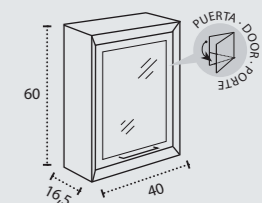

MÓDULO ALTO MILA HIGH MODULE MILA MODULE HAUT MILA