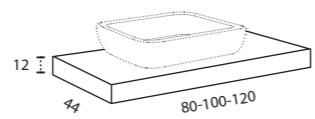

TAPA CANNES

OPCIÓN TOALLERO
OPTION TOWEL RACK
OPTION PORTE-SERVIETTES