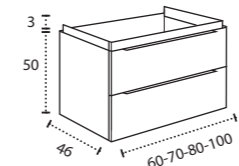

MILA CRISTAL

COQUETAS / COQUETTES / COIFFEUSES
MILA CRISTAL 30

COQUETAS / COQUETTES / COIFFEUSES
MILA CRISTAL 40

MÓDULOS MILA CRISTAL
MILA CRISTAL MODULES
MODULES MILA CRISTAL

MÓDULO ALTO MILA CRISTAL
HIGH MODULE MILA CRISTAL
MODULE HAUT MILA CRISTAL

MUEBLES MILA CRISTAL
MILA CRISTAL FURNITURES
MEUBLES MILA CRISTAL

MONTSE

MONTSE (4 PATAS/4 LEGS/4 PIEDS)

MONTSE (2 PATAS/2 LEGS/2 PIEDS)

MONTSE PARÍS

MONTSE PARIS
(4 PATAS/4 LEGS/4 PIEDS)

MONTSE PARIS
(2 PATAS/2 LEGS/2 PIEDS)

REDING

RÚSTICO

RUT

SUSAN

SIANI

SIANI 35

DISPONIBLE DESPLAZADO DERECHA E IZQUIERDA
AVAILABLE DISPLACED RIGHT AND LEFT
DISPONIBLE DÉCENTÉ DROITE ET GAUCHE

SIANI 45

DISPONIBLE DESPLAZADO DERECHA E IZQUIERDA
AVAILABLE DISPLACED RIGHT AND LEFT
DISPONIBLE DÉCENTÉ DROITE ET GAUCHE

SIANI 52