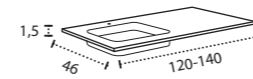

BICOLOR 120-140. DESPLAZ. IZDA O DCHA/
DISPLACED LEFT OR RIGHT/DÉCENTRÉ GAUCHE OU DROITE