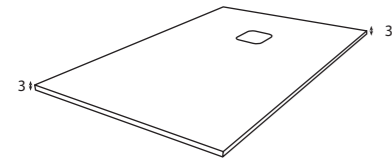

NATURE

NATURE RINCÓN

NATURE PLUS

NEO

PREMIUM

DEO

ZALE

PANELES

PIEDRA NATURAL
NATURAL STONE
PIERRE NATURELLE

RESINA DE POLIÉSTER
POLYESTER RESINE
RÉSINE POLYESTER