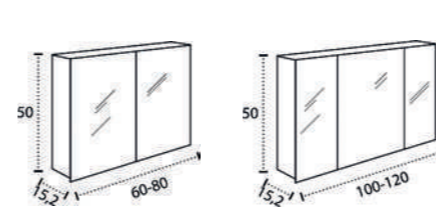

CAMERINOS
CABINET MIRROR / ARMOIRES MIROIR

AIDA