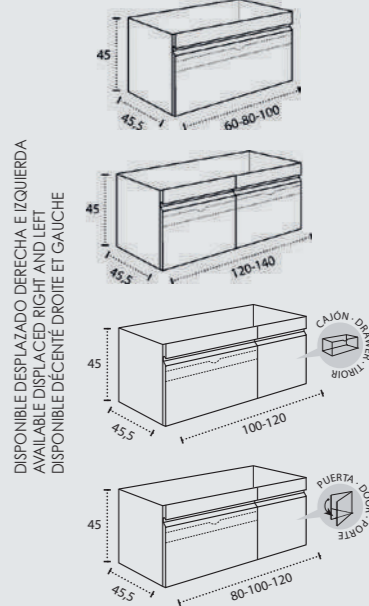

SIANI

DISEÑO / DESIGN / DÉCOR

DISEÑO ESPECIAL / SPECIAL DESIGN / DÉCOR SPÉCIAL

LACADO / LACQUERED / LAQUÉ

OPCIÓN:
BRILLO O MATE
OPTION:
GLOSS OR MATTE
OPTION:
BRILLANT OU MAT

LAVABOS COMPATIBLES COMPATIBLE BASINS VASQUES COMPATIBLES

Cerámica (centrado y descentrado)
Solid decorado Atena (centrado y descentrado)
Lavabo Bicolor
Nantes (centrado y descentrado)
Resina Aida
Resina Monaco
Solid Surface Niza (centrado y descentrado)
Solid Surface Marsella (centrado y descentrado)
Escuadra Marsella
Tapas (Fondo 46 cm)
Lavabo SOLID SURFACE Lyon
Lavabo cerámico Horus
Lavabo cerámico Keops
Lavabo cerámico Circus
Lavabo piedra natural Urano
Lavabo Marino piedra natural
Encimera Venus piedra natural
Encimera Cannes

Ceramic (centered and displaced)
Atena solid decorated (centered and displaced)
Bicolor sink
Nantes (centered and displaced)
Aida resin
Monaco resin
Niza Solid Surface (centered and displaced)
Marsella Solid Surface (centered and displaced)
Marsella square
Worktop (Depth 46 cm)
SOLID SURFACE sink Lyon
Horus ceramic sink
Keops ceramic sink
Circus ceramic sink
Urano natural stone sink
Marino sink natural stone
Venus worktop natural stone
Cannes worktop

Céramique (centré et décentré)
Vasque décorée Atena (centré et décentré)
Vasque Bicolor
Nantes (centré et décentré)
Polybéton Aida
Polybéton Monaco
Solid Surface Niza (centré et décentré)
Solid Surface Marseille (centré et décentré)
Equerre Marseille
Plan de travail (Profondeur 46 cm)
Vasque SOLID SURFACE Lyon
Vasque céramique Horus
Vasque céramique Keops
Vasque céramique Circus
Vasque pierre naturelle Urano
Vasque Marino pierre naturelle
Vasque Venus pierre naturelle
Vasque Cannes

+INFO P. 146-149