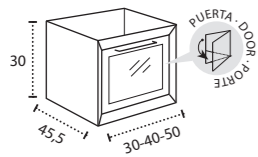

MILA CRISTAL

COQUETAS / COQUETTES / COIFFEUSES
MILA CRISTAL 30