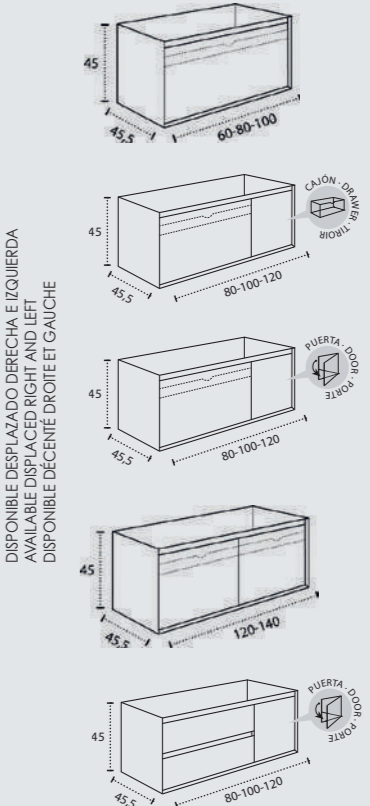

LUXOR 45

CAJON - DRAWER / TIROIR

PUERTA - DOOR / PORTE