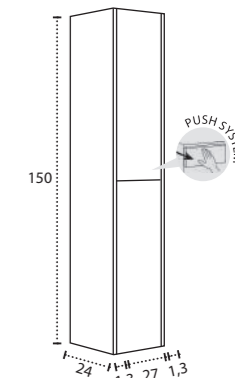

COLUMNA REVERSIBLE RUT
RUT COLUMN REVERSIBLE
COLONNE REVERSIBLE RUT