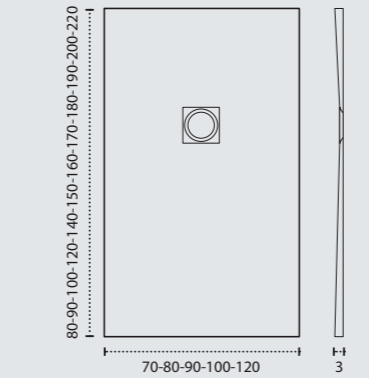

NATURE

NATURE