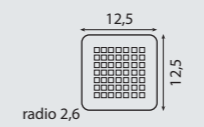

NATURE PLUS

NATURE PLUS