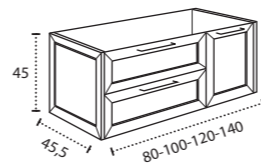

MILA CRISTAL

COQUETAS / COQUETTES / COIFFEUSES
MILA CRISTAL 30

COQUETAS / COQUETTES / COIFFEUSES
MILA CRISTAL 40

MÓDULOS MILA CRISTAL
MILA CRISTAL MODULES
MODULES MILA CRISTAL

MÓDULO ALTO MILA CRISTAL
HIGH MODULE MILA CRISTAL
MODULE HAUT MILA CRISTAL

MUEBLES MILA CRISTAL
MILA CRISTAL FURNITURES
MEUBLES MILA CRISTAL

MONTSE

MONTSE (4 PATAS/4 LEGS/4 PIEDS)

MONTSE (2 PATAS/2 LEGS/2 PIEDS)

MONTSE PARÍS

MONTSE PARIS
(4 PATAS/4 LEGS/4 PIEDS)

MONTSE PARIS
(2 PATAS/2 LEGS/2 PIEDS)

REDING

RÚSTICO

RUT

SUSAN

SIANI

SIANI 35

DISPONIBLE DESPLAZADO DERECHA E IZQUIERDA
AVAILABLE DISPLACED RIGHT AND LEFT
DISPONIBLE DÉCENTÉ DROITE ET GAUCHE

SIANI 45

DISPONIBLE DESPLAZADO DERECHA E IZQUIERDA
AVAILABLE DISPLACED RIGHT AND LEFT
DISPONIBLE DÉCENTÉ DROITE ET GAUCHE

SIANI 52