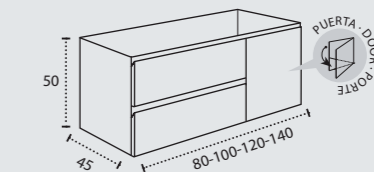

DISEÑO / DESIGN / DÉCOR

DISEÑO ESPECIAL / SPECIAL DESIGN / DÉCOR SPÉCIAL

LACADO / LACQUERED / LAQUÉ

BRILLO O MATE / GLOSS OR MATTE / BRILLANT OU MAT

LAVABOS COMPATIBLES
COMPATIBLE BASINS
VASQUES COMPATIBLES

Cerámico (centrado y descentrado)
Solid decorado Atena (centrado y descentrado)
Lavabo Bicolor
Nantes (centrado y descentrado)
Resina Aida
Resina Monaco
Solid Surface Niza (centrado y descentrado)
Tapas (Fondo 46 cm)
Lavabo SOLID SURFACE Lyon
Lavabo cerámico Horus
Lavabo cerámico Keops
Lavabo piedra natural Urano
Lavabo Marino piedra natural

Ceramic (centered and displaced)
Atena solid decorated (centered and displaced)
Bicolor sink
Marmolite (centered and displaced)
Aida resin
Monaco resin
Niza Solid Surface (centered and displaced)
Worktop (Depth 46 cm)
SOLID SURFACE sink Lyon
Horus ceramic sink
Keops ceramic sink
Urano natural stone sink
Marino sink natural stone

Céramique (centré et décentré)
Vasque décorée Atena (centré et décentré)
Vasque Bicolor
Nantes (centré et décentré)
Polybéton Aida
Polybéton Monaco
Solid Surface Niza (centré et décentré)
Plan de travail (Profondeur 46 cm)
Vasque SOLID SURFACE Lyon
Vasque céramique Horus
Vasque céramique Keops
Vasque pierre naturelle Urano
Vasque Marino pierre naturelle

+INFO P. 146-149

TODOS LOS ESPEJOS SON
COMPATIBLES CON ESTE MODELO
ALL THE MIRRORS ARE AVAILABLE
WITH THIS MODEL
TOUS LES MIROIRS SONT COMPATI-
BLES AVEC CE MODÈLE

+INFO P. 144-145

YASMIN

MUEBLE SUSPENDIDO
SUSPENDED FURNITURE
MEUBLE SUSPENDU

CAJONES CIERRE SUAVE
SOFT CLOSING DRAWERS
TIROIRS FERMETURE SILENCIEUSE

NO INCLUYE GRIFO
TAP NOT INCLUDED
MITIGEUR NON INCLUS

FABRICADO EN DM Y
AGLOMERADO HIDRÓFUGO
MADE IN MDF AND HYDROFUGE
AGGLOMERATE
FABRIQUÉ EN MDF
ET AGLOMÉRÉ
HYDROFUGE

YASMIN