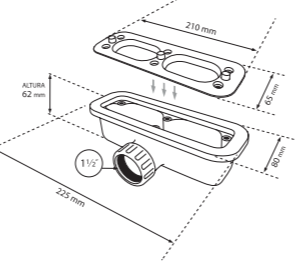

NATURE

NATURE RINCÓN

NATURE PLUS

NEO

PREMIUM

DEO

ZALE

PANELES

PIEDRA NATURAL
NATURAL STONE
PIERRE NATURELLE

RESINA DE POLIÉSTER
POLYESTER RESINE
RÉSINE POLYESTER