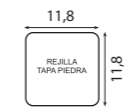

NATURE

NATURE RINCÓN

NATURE PLUS

NEO

PREMIUM

DEO

ZALE

PANELES

PIEDRA NATURAL
NATURAL STONE
PIERRE NATURELLE

RESINA DE POLIÉSTER
POLYESTER RESINE
RÉSINE POLYESTER