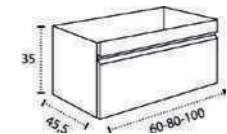

SIANI

SIANI 35