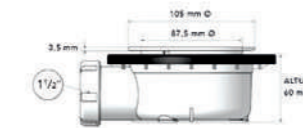

NATURE

NATURE RINCÓN

NATURE PLUS

NEO

PREMIUM

DEO

ZALE

PANELES

PIEDRA NATURAL
NATURAL STONE
PIERRE NATURELLE

RESINA DE POLIÉSTER
POLYESTER RESINE
RÉSINE POLYESTER