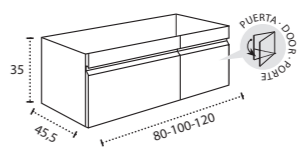

SIANI

SIANI 35