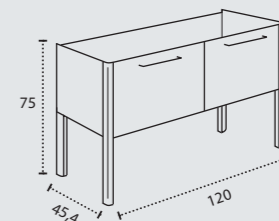

MONTSE (4 PATAS/4 LEGS/4 PIEDS)