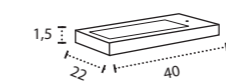

MARINO

PARÍS

TAPA CANNES

ATENA

BICOLOR

BONSAI