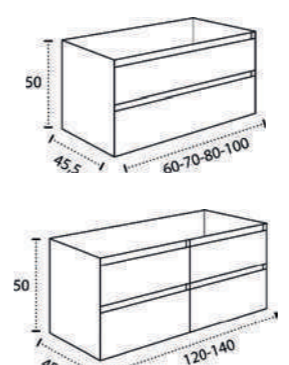

AGATA

BERTA

LUXOR

DISPONIBLE DESPLAZADO DERECHA E IZQUIERDA
AVAILABLE DISPLACED RIGHT AND LEFT
DISPONIBLE DÉCENTRÉ DROITE ET GAUCHE

LUXOR 45

DISPONIBLE DESPLAZADO DERECHA E IZQUIERDA
AVAILABLE DISPLACED RIGHT AND LEFT
DISPONIBLE DÉCENTRÉ DROITE ET GAUCHE

MADISON

DISPONIBLE DESPLAZADO DERECHA E IZQUIERDA
AVAILABLE DISPLACED RIGHT AND LEFT
DISPONIBLE DÉCENTRÉ DROITE ET GAUCHE

ASUN

BONSAI

DISPONIBLE DESPLAZADO DERECHA E IZQUIERDA
AVAILABLE DISPLACED RIGHT AND LEFT
DISPONIBLE DÉCENTRÉ DROITE ET GAUCHE

LUXOR 45

LUXOR 52

DISPONIBLE DESPLAZADO DERECHA E IZQUIERDA
AVAILABLE DISPLACED RIGHT AND LEFT
DISPONIBLE DÉCENTRÉ DROITE ET GAUCHE

MARINA 35

MARINA 52

DISPONIBLE DESPLAZADO DERECHA E IZQUIERDA
AVAILABLE DISPLACED RIGHT AND LEFT
DISPONIBLE DÉCENTRÉ DROITE ET GAUCHE

MARINA 45

MILA

COQUETAS / COQUETTES / COIFFEUSES
MILA 30

COQUETAS / COQUETTES / COIFFEUSES
MILA 40

MÓDULOS MILA
MILA MODULES
MODULES MILA

MÓDULO ALTO MILA
HIGH MODULE MILA
MODULE HAUT MILA

MUEBLES MILA
MILA FURNITURES
MEUBLES MILA