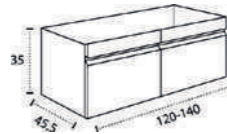

SIANI

SIANI 35