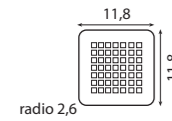

NATURE

NATURE RINCÓN

NATURE PLUS

NEO

PREMIUM

DEO

ZALE

PANELES

PIEDRA NATURAL
NATURAL STONE
PIERRE NATURELLE

RESINA DE POLIÉSTER
POLYESTER RESINE
RÉSINE POLYESTER