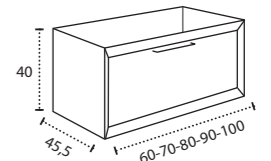

MUEBLES MILA
MILA FURNITURES
MEUBLES MILA