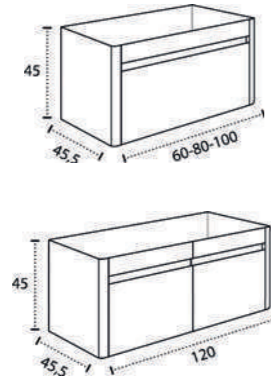

AGATA

BERTA

LUXOR

DISPONIBLE DESPLAZADO DERECHA E IZQUIERDA
AVAILABLE DISPLACED RIGHT AND LEFT
DISPONIBLE DÉCENTRÉ DROITE ET GAUCHE

LUXOR 45

DISPONIBLE DESPLAZADO DERECHA E IZQUIERDA
AVAILABLE DISPLACED RIGHT AND LEFT
DISPONIBLE DÉCENTRÉ DROITE ET GAUCHE

MADISON

DISPONIBLE DESPLAZADO DERECHA E IZQUIERDA
AVAILABLE DISPLACED RIGHT AND LEFT
DISPONIBLE DÉCENTRÉ DROITE ET GAUCHE

ASUN

BONSAI

DISPONIBLE DESPLAZADO DERECHA E IZQUIERDA
AVAILABLE DISPLACED RIGHT AND LEFT
DISPONIBLE DÉCENTRÉ DROITE ET GAUCHE

LUXOR 45

LUXOR 52

DISPONIBLE DESPLAZADO DERECHA E IZQUIERDA
AVAILABLE DISPLACED RIGHT AND LEFT
DISPONIBLE DÉCENTRÉ DROITE ET GAUCHE

MARINA 35

MARINA 52

DISPONIBLE DESPLAZADO DERECHA E IZQUIERDA
AVAILABLE DISPLACED RIGHT AND LEFT
DISPONIBLE DÉCENTRÉ DROITE ET GAUCHE

MARINA 45

MILA

COQUETAS / COQUETTES / COIFFEUSES
MILA 30

COQUETAS / COQUETTES / COIFFEUSES
MILA 40

MÓDULOS MILA
MILA MODULES
MODULES MILA

MÓDULO ALTO MILA
HIGH MODULE MILA
MODULE HAUT MILA

MUEBLES MILA
MILA FURNITURES
MEUBLES MILA