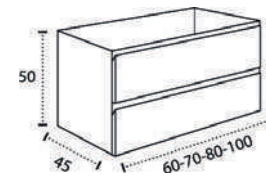

YASMIN

DISPONIBLE DESPLAZADO DERECHA E IZQUIERDA
AVAILABLE DISPLACED RIGHT AND LEFT
DISPONIBLE DÉCENTÉ DROITE ET GAUCHE

TAPA / WORKTOP / PLAN DE TRAVAIL

TAPA MONTSE
MONTSE WORKTOP
PLAN DE TRAVAIL MONTSE

COLUMNAS
COLONNES / COLUMNS

COLUMNA REVERS. MARINA 2 PTAS.
MARINA REVERS. COLUMN 2 DOORS
COLONNE REVERS. MARINA 2 PORTES

COLUMNA REVERSIBLE AGATA
AGATA REVERSIBLE COLUMN
COLONNE REVERSIBLE AGATA

COLUMNAS ASUN/BERTA
Y MODULO RUBI
ASUN/BERTA COLUMNS
AND RUBI MODULE
COLONNES ASUN/BERTA
ET MODULE RUBI

COLUMNA REVERSIBLE T1
COLUMN REVERSIBLE T1
COLONNE REVERSIBLE T1

COLUMNA REVERSIBLE SIANI
SIANI REVERSIBLE COLUMN
COLONNE REVERSIBLE SIANI

COLUMNA REVERS. Y AUXILIARES TEBAS
TEBAS REVERS. COLUMN AND AUXILIARIES
REVERS. COLONNE ET MODULES TEBAS

COLUMNA REVERSIBLE RUT
RUT COLUMN REVERSIBLE
COLONNE REVERSIBLE RUT

COLUMNA REVERSIBLE SUSAN
SUSAN COLUMN REVERSIBLE
COLONNE REVERSIBLE SUSAN