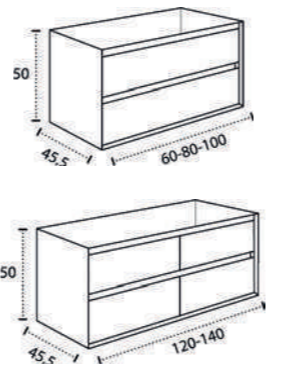

AGATA

BERTA

LUXOR

DISPONIBLE DESPLAZADO DERECHA E IZQUIERDA
AVAILABLE DISPLACED RIGHT AND LEFT
DISPONIBLE DÉCENTRÉ DROITE ET GAUCHE

LUXOR 45

DISPONIBLE DESPLAZADO DERECHA E IZQUIERDA
AVAILABLE DISPLACED RIGHT AND LEFT
DISPONIBLE DÉCENTRÉ DROITE ET GAUCHE

MADISON

DISPONIBLE DESPLAZADO DERECHA E IZQUIERDA
AVAILABLE DISPLACED RIGHT AND LEFT
DISPONIBLE DÉCENTRÉ DROITE ET GAUCHE

ASUN

BONSAI

DISPONIBLE DESPLAZADO DERECHA E IZQUIERDA
AVAILABLE DISPLACED RIGHT AND LEFT
DISPONIBLE DÉCENTRÉ DROITE ET GAUCHE

LUXOR 45

LUXOR 52

DISPONIBLE DESPLAZADO DERECHA E IZQUIERDA
AVAILABLE DISPLACED RIGHT AND LEFT
DISPONIBLE DÉCENTRÉ DROITE ET GAUCHE

MARINA 35

MARINA 52

DISPONIBLE DESPLAZADO DERECHA E IZQUIERDA
AVAILABLE DISPLACED RIGHT AND LEFT
DISPONIBLE DÉCENTRÉ DROITE ET GAUCHE

MARINA 45

MILA

COQUETAS / COQUETTES / COIFFEUSES
MILA 30

COQUETAS / COQUETTES / COIFFEUSES
MILA 40

MÓDULOS MILA
MILA MODULES
MODULES MILA

MÓDULO ALTO MILA
HIGH MODULE MILA
MODULE HAUT MILA

MUEBLES MILA
MILA FURNITURES
MEUBLES MILA