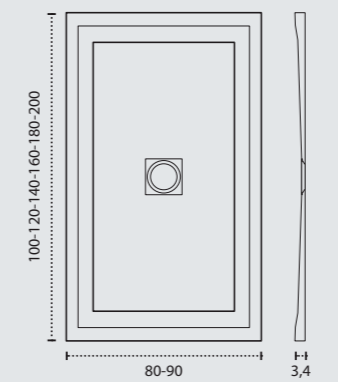

NATURE PLUS

NATURE PLUS