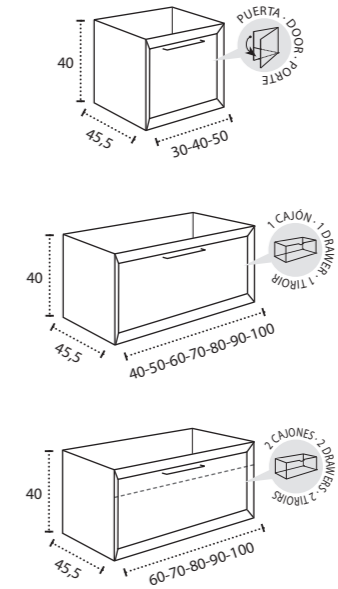

COQUETAS / COQUETTES / COIFFEUSES
MILA 40