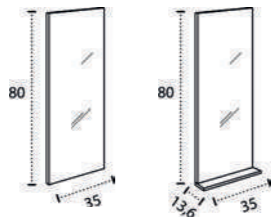

ESPEJOS
MIRRORS / MIROIRS

BONSAI

ESPEJOS LED
LED MIRRORS / LED MIROIRS

CAMERINOS
CABINET MIRROR / ARMOIRES MIROIR

* Iluminación incluida
* Light included
* Luminaire inclus

* Iluminación incluida
* Light included
* Luminaire inclus

ILUMINACIÓN
LIGHT / LUMINAIRE