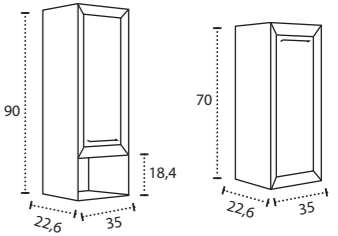

MÓDULOS MILA
MILA MODULES
MODULES MILA