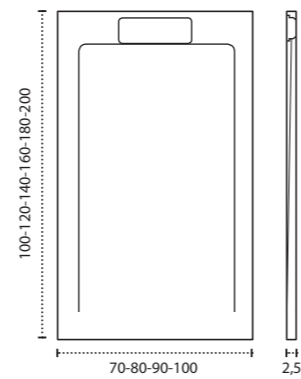

NATURE

NATURE RINCÓN

NATURE PLUS

NEO

PREMIUM

DEO

ZALE

PANELES

PIEDRA NATURAL
NATURAL STONE
PIERRE NATURELLE

RESINA DE POLIÉSTER
POLYESTER RESINE
RÉSINE POLYESTER