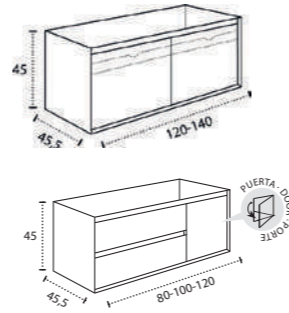

AGATA

BERTA

LUXOR

DISPONIBLE DESPLAZADO DERECHA E IZQUIERDA
AVAILABLE DISPLACED RIGHT AND LEFT
DISPONIBLE DÉCENTRÉ DROITE ET GAUCHE

LUXOR 45

DISPONIBLE DESPLAZADO DERECHA E IZQUIERDA
AVAILABLE DISPLACED RIGHT AND LEFT
DISPONIBLE DÉCENTRÉ DROITE ET GAUCHE

MADISON

DISPONIBLE DESPLAZADO DERECHA E IZQUIERDA
AVAILABLE DISPLACED RIGHT AND LEFT
DISPONIBLE DÉCENTRÉ DROITE ET GAUCHE

ASUN

BONSAI

DISPONIBLE DESPLAZADO DERECHA E IZQUIERDA
AVAILABLE DISPLACED RIGHT AND LEFT
DISPONIBLE DÉCENTRÉ DROITE ET GAUCHE

LUXOR 45

LUXOR 52

DISPONIBLE DESPLAZADO DERECHA E IZQUIERDA
AVAILABLE DISPLACED RIGHT AND LEFT
DISPONIBLE DÉCENTRÉ DROITE ET GAUCHE

MARINA 35

MARINA 52

DISPONIBLE DESPLAZADO DERECHA E IZQUIERDA
AVAILABLE DISPLACED RIGHT AND LEFT
DISPONIBLE DÉCENTRÉ DROITE ET GAUCHE

MARINA 45

MILA

COQUETAS / COQUETTES / COIFFEUSES
MILA 30

COQUETAS / COQUETTES / COIFFEUSES
MILA 40

MÓDULOS MILA
MILA MODULES
MODULES MILA

MÓDULO ALTO MILA
HIGH MODULE MILA
MODULE HAUT MILA

MUEBLES MILA
MILA FURNITURES
MEUBLES MILA