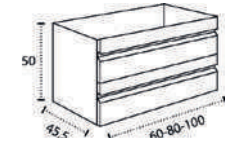

DISPONIBLE DESPLAZADO DERECHA E IZQUIERDA
AVAILABLE DISPLACED RIGHT AND LEFT
DISPONIBLE DÉCENTÉ DROITE ET GAUCHE

SIANI 52