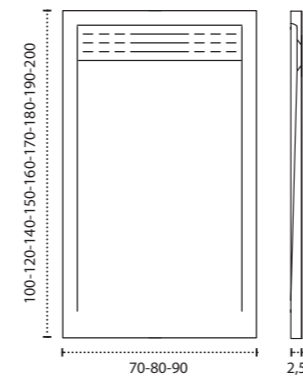

NATURE

NATURE RINCÓN

NATURE PLUS

NEO

PREMIUM

DEO

ZALE

PANELES

PIEDRA NATURAL
NATURAL STONE
PIERRE NATURELLE

RESINA DE POLIÉSTER
POLYESTER RESINE
RÉSINE POLYESTER