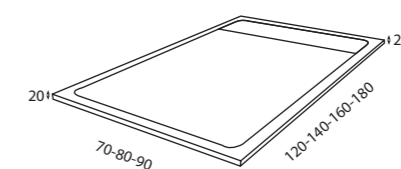

NATURE

NATURE RINCÓN

NATURE PLUS

NEO

PREMIUM

DEO

ZALE

PANELES

PIEDRA NATURAL
NATURAL STONE
PIERRE NATURELLE

RESINA DE POLIÉSTER
POLYESTER RESINE
RÉSINE POLYESTER