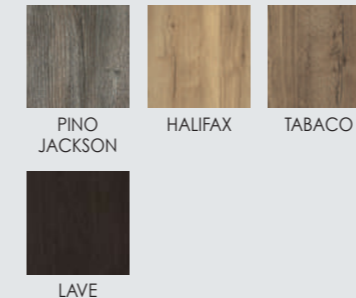

DISEÑO ESPECIAL / SPECIAL DESIGN / DÉCOR SPÉCIAL