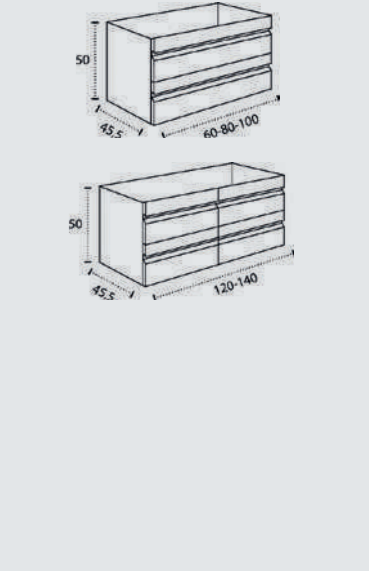

SIANI

DISEÑO / DESIGN / DÉCOR

DISEÑO ESPECIAL / SPECIAL DESIGN / DÉCOR SPÉCIAL

LACADO / LACQUERED / LAQUÉ

OPCIÓN:
BRILLO O MATE
OPTION:
GLOSS OR MATTE
OPTION:
BRILLANT OU MAT

LAVABOS COMPATIBLES COMPATIBLE BASINS VASQUES COMPATIBLES

Cerámica (centrado y descentrado)
Solid decorado Atena (centrado y descentrado)
Lavabo Bicolor
Nantes (centrado y descentrado)
Resina Aida
Resina Monaco
Solid Surface Niza (centrado y descentrado)
Solid Surface Marsella (centrado y descentrado)
Escuadra Marsella
Tapas (Fondo 46 cm)
Lavabo SOLID SURFACE Lyon
Lavabo cerámico Horus
Lavabo cerámico Keops
Lavabo cerámico Circus
Lavabo piedra natural Urano
Lavabo Marino piedra natural
Encimera Venus piedra natural
Encimera Cannes

Ceramic (centered and displaced)
Atena solid decorated (centered and displaced)
Bicolor sink
Nantes (centered and displaced)
Aida resin
Monaco resin
Niza Solid Surface (centered and displaced)
Marsella Solid Surface (centered and displaced)
Marsella square
Worktop (Depth 46 cm)
SOLID SURFACE sink Lyon
Horus ceramic sink
Keops ceramic sink
Circus ceramic sink
Urano natural stone sink
Marino sink natural stone
Venus worktop natural stone
Cannes worktop

Céramique (centré et décentré)
Vasque décorée Atena (centré et décentré)
Vasque Bicolor
Nantes (centré et décentré)
Polybéton Aida
Polybéton Monaco
Solid Surface Niza (centré et décentré)
Solid Surface Marseille (centré et décentré)
Equerre Marseille
Plan de travail (Profondeur 46 cm)
Vasque SOLID SURFACE Lyon
Vasque céramique Horus
Vasque céramique Keops
Vasque céramique Circus
Vasque pierre naturelle Urano
Vasque Marino pierre naturelle
Vasque Venus pierre naturelle
Vasque Cannes

+INFO P. 146-149