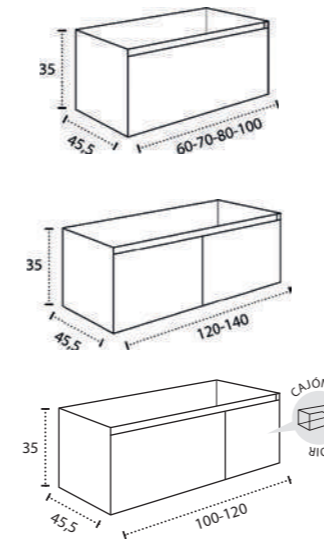

AGATA

BERTA

LUXOR

DISPONIBLE DESPLAZADO DERECHA E IZQUIERDA
AVAILABLE DISPLACED RIGHT AND LEFT
DISPONIBLE DÉCENTRÉ DROITE ET GAUCHE

LUXOR 45

DISPONIBLE DESPLAZADO DERECHA E IZQUIERDA
AVAILABLE DISPLACED RIGHT AND LEFT
DISPONIBLE DÉCENTRÉ DROITE ET GAUCHE

MADISON

DISPONIBLE DESPLAZADO DERECHA E IZQUIERDA
AVAILABLE DISPLACED RIGHT AND LEFT
DISPONIBLE DÉCENTRÉ DROITE ET GAUCHE

ASUN

BONSAI

DISPONIBLE DESPLAZADO DERECHA E IZQUIERDA
AVAILABLE DISPLACED RIGHT AND LEFT
DISPONIBLE DÉCENTRÉ DROITE ET GAUCHE

LUXOR 45

LUXOR 52

DISPONIBLE DESPLAZADO DERECHA E IZQUIERDA
AVAILABLE DISPLACED RIGHT AND LEFT
DISPONIBLE DÉCENTRÉ DROITE ET GAUCHE

MARINA 35

MARINA 52

DISPONIBLE DESPLAZADO DERECHA E IZQUIERDA
AVAILABLE DISPLACED RIGHT AND LEFT
DISPONIBLE DÉCENTRÉ DROITE ET GAUCHE

MARINA 45

MILA

COQUETAS / COQUETTES / COIFFEUSES
MILA 30

COQUETAS / COQUETTES / COIFFEUSES
MILA 40

MÓDULOS MILA
MILA MODULES
MODULES MILA

MÓDULO ALTO MILA
HIGH MODULE MILA
MODULE HAUT MILA

MUEBLES MILA
MILA FURNITURES
MEUBLES MILA