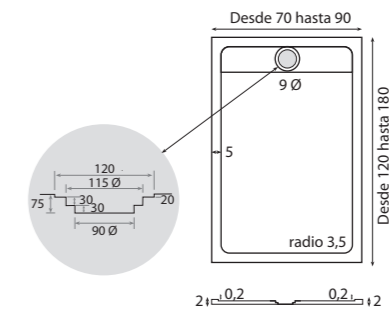

NATURE

NATURE RINCÓN

NATURE PLUS

NEO

PREMIUM

DEO

ZALE

PANELES

PIEDRA NATURAL
NATURAL STONE
PIERRE NATURELLE

RESINA DE POLIÉSTER
POLYESTER RESINE
RÉSINE POLYESTER