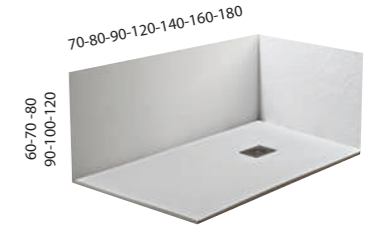

PANELES

PIEDRA NATURAL
NATURAL STONE
PIERRE NATURELLE