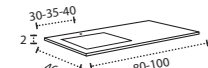

PORCELANA 120. 2 SENOS