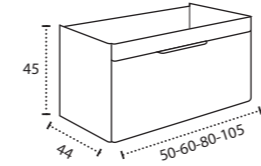

MILA CRISTAL

COQUETAS / COQUETTES / COIFFEUSES
MILA CRISTAL 30

COQUETAS / COQUETTES / COIFFEUSES
MILA CRISTAL 40

MÓDULOS MILA CRISTAL
MILA CRISTAL MODULES
MODULES MILA CRISTAL

MÓDULO ALTO MILA CRISTAL
HIGH MODULE MILA CRISTAL
MODULE HAUT MILA CRISTAL

MUEBLES MILA CRISTAL
MILA CRISTAL FURNITURES
MEUBLES MILA CRISTAL

MONTSE

MONTSE (4 PATAS/4 LEGS/4 PIEDS)

MONTSE (2 PATAS/2 LEGS/2 PIEDS)

MONTSE PARÍS

MONTSE PARIS
(4 PATAS/4 LEGS/4 PIEDS)

MONTSE PARIS
(2 PATAS/2 LEGS/2 PIEDS)

REDING

RÚSTICO

RUT

SUSAN

SIANI

SIANI 35

DISPONIBLE DESPLAZADO DERECHA E IZQUIERDA
AVAILABLE DISPLACED RIGHT AND LEFT
DISPONIBLE DÉCENTÉ DROITE ET GAUCHE

SIANI 45

DISPONIBLE DESPLAZADO DERECHA E IZQUIERDA
AVAILABLE DISPLACED RIGHT AND LEFT
DISPONIBLE DÉCENTÉ DROITE ET GAUCHE

SIANI 52