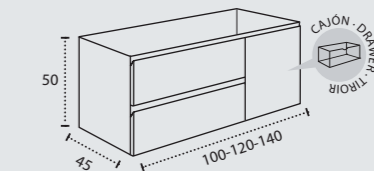

DISEÑO / DESIGN / DÉCOR

DISEÑO ESPECIAL / SPECIAL DESIGN / DÉCOR SPÉCIAL

LACADO / LACQUERED / LAQUÉ

BRILLO O MATE / GLOSS OR MATTE / BRILLANT OU MAT

LAVABOS COMPATIBLES
COMPATIBLE BASINS
VASQUES COMPATIBLES

Cerámico (centrado y descentrado)
Solid decorado Atena (centrado y descentrado)
Lavabo Bicolor
Nantes (centrado y descentrado)
Resina Aida
Resina Monaco
Solid Surface Niza (centrado y descentrado)
Tapas (Fondo 46 cm)
Lavabo SOLID SURFACE Lyon
Lavabo cerámico Horus
Lavabo cerámico Keops
Lavabo piedra natural Urano
Lavabo Marino piedra natural

Ceramic (centered and displaced)
Atena solid decorated (centered and displaced)
Bicolor sink
Marmolite (centered and displaced)
Aida resin
Monaco resin
Niza Solid Surface (centered and displaced)
Worktop (Depth 46 cm)
SOLID SURFACE sink Lyon
Horus ceramic sink
Keops ceramic sink
Urano natural stone sink
Marino sink natural stone

Céramique (centré et décentré)
Vasque décorée Atena (centré et décentré)
Vasque Bicolor
Nantes (centré et décentré)
Polybéton Aida
Polybéton Monaco
Solid Surface Niza (centré et décentré)
Plan de travail (Profondeur 46 cm)
Vasque SOLID SURFACE Lyon
Vasque céramique Horus
Vasque céramique Keops
Vasque pierre naturelle Urano
Vasque Marino pierre naturelle

+INFO P. 146-149

TODOS LOS ESPEJOS SON
COMPATIBLES CON ESTE MODELO
ALL THE MIRRORS ARE AVAILABLE
WITH THIS MODEL
TOUS LES MIROIRS SONT COMPATI-
BLES AVEC CE MODÈLE

+INFO P. 144-145

YASMIN

MUEBLE SUSPENDIDO
SUSPENDED FURNITURE
MEUBLE SUSPENDU

CAJONES CIERRE SUAVE
SOFT CLOSING DRAWERS
TIROIRS FERMETURE SILENCIEUSE

NO INCLUYE GRIFO
TAP NOT INCLUDED
MITIGEUR NON INCLUS

FABRICADO EN DM Y
AGLOMERADO HIDRÓFUGO
MADE IN MDF AND HYDROFUGE
AGGLOMERATE
FABRIQUÉ EN MDF
ET AGLOMÉRÉ
HYDROFUGE

YASMIN