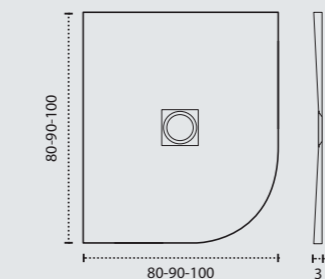

NATURE RINCÓN

NATURE RINCÓN