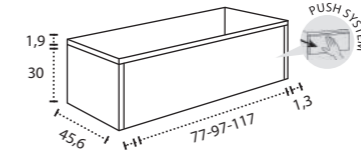

MILA CRISTAL

COQUETAS / COQUETTES / COIFFEUSES
MILA CRISTAL 30

COQUETAS / COQUETTES / COIFFEUSES
MILA CRISTAL 40

MÓDULOS MILA CRISTAL
MILA CRISTAL MODULES
MODULES MILA CRISTAL

MÓDULO ALTO MILA CRISTAL
HIGH MODULE MILA CRISTAL
MODULE HAUT MILA CRISTAL

MUEBLES MILA CRISTAL
MILA CRISTAL FURNITURES
MEUBLES MILA CRISTAL

MONTSE

MONTSE (4 PATAS/4 LEGS/4 PIEDS)

MONTSE (2 PATAS/2 LEGS/2 PIEDS)

MONTSE PARÍS

MONTSE PARIS
(4 PATAS/4 LEGS/4 PIEDS)

MONTSE PARIS
(2 PATAS/2 LEGS/2 PIEDS)

REDING

RÚSTICO

RUT

SUSAN

SIANI

SIANI 35

DISPONIBLE DESPLAZADO DERECHA E IZQUIERDA
AVAILABLE DISPLACED RIGHT AND LEFT
DISPONIBLE DÉCENTÉ DROITE ET GAUCHE

SIANI 45

DISPONIBLE DESPLAZADO DERECHA E IZQUIERDA
AVAILABLE DISPLACED RIGHT AND LEFT
DISPONIBLE DÉCENTÉ DROITE ET GAUCHE

SIANI 52