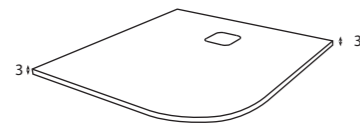

NATURE RINCÓN