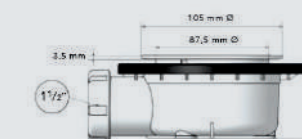

RESINA DE POLIÉSTER / POLYESTER RESINE / RÉSINE POLYESTER

ACABADOS / FINISHED / FINITION

BLANCO RAL 9003	MARFIL RAL 9001	PERLA RAL 7035
MOCCA RAL 1001	SEPIA RAL 7006	GRIS RAL 7037
GRAFITO RAL 7016		

PREMIUM

COTAS DESAGÜE = ±120 mm /70/80
COTAS DESAGÜE = ±140 mm /90

GROSOR B = 30 mm

Medidas	PESO	Medidas	PESO
100	23/26 kg	100	29 kg
120	27/31 kg	120	34 kg
140 - 150	31/40 kg	140-150	38/45 kg
160 - 170	37/45 kg	160-170	47/50 kg
180 - 200	42/55 kg	180-200	53/61 kg
Ancho 70/80		Ancho 90	

PREMIUM

ANTIBACTERIAS
ANTIBACTERIAL
ANTIBACTÉRIEN

ANTIDESLIZANTE CLASE 3
ANTI-SLIP CLASSE 3
ANTIDÉRAPAGE CLASSE 3

RESPETUOSO CON EL
MEDIO AMBIENTE
CARES FOR THE
ENVIRONMENT
PROTÈGE
L'ENVIRONNEMENT

CERTIFICADO CE
CE CERTIFICATED
CERTIFIÉ CE

HECHO EN
ESPAÑA 100%
MADE IN SPAIN
FABRIQUÉ EN ESPAGNE

VÁLVULA