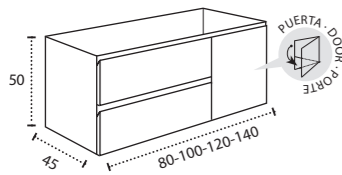

YASMIN

DISPONIBLE DESPLAZADO DERECHA E IZQUIERDA
AVAILABLE DISPLACED RIGHT AND LEFT
DISPONIBLE DÉCENTÉ DROITE ET GAUCHE

TAPA / WORKTOP / PLAN DE TRAVAIL

TAPA MONTSE
MONTSE WORKTOP
PLAN DE TRAVAIL MONTSE

COLUMNAS
COLONNES / COLUMNS

COLUMNA REVERS. MARINA 2 PTAS.
MARINA REVERS. COLUMN 2 DOORS
COLONNE REVERS. MARINA 2 PORTES

COLUMNA REVERSIBLE AGATA
AGATA REVERSIBLE COLUMN
COLONNE REVERSIBLE AGATA

COLUMNAS ASUN/BERTA
Y MODULO RUBI
ASUN/BERTA COLUMNS
AND RUBI MODULE
COLONNES ASUN/BERTA
ET MODULE RUBI

COLUMNA REVERSIBLE T1
COLUMN REVERSIBLE T1
COLONNE REVERSIBLE T1

COLUMNA REVERSIBLE SIANI
SIANI REVERSIBLE COLUMN
COLONNE REVERSIBLE SIANI

COLUMNA REVERS. Y AUXILIARES TEBAS
TEBAS REVERS. COLUMN AND AUXILIARIES
REVERS. COLONNE ET MODULES TEBAS

COLUMNA REVERSIBLE RUT
RUT COLUMN REVERSIBLE
COLONNE REVERSIBLE RUT

COLUMNA REVERSIBLE SUSAN
SUSAN COLUMN REVERSIBLE
COLONNE REVERSIBLE SUSAN