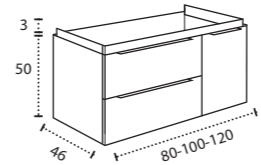

MILA CRISTAL

COQUETAS / COQUETTES / COIFFEUSES
MILA CRISTAL 30

COQUETAS / COQUETTES / COIFFEUSES
MILA CRISTAL 40

MÓDULOS MILA CRISTAL
MILA CRISTAL MODULES
MODULES MILA CRISTAL

MÓDULO ALTO MILA CRISTAL
HIGH MODULE MILA CRISTAL
MODULE HAUT MILA CRISTAL

MUEBLES MILA CRISTAL
MILA CRISTAL FURNITURES
MEUBLES MILA CRISTAL

MONTSE

MONTSE (4 PATAS/4 LEGS/4 PIEDS)

MONTSE (2 PATAS/2 LEGS/2 PIEDS)

MONTSE PARÍS

MONTSE PARIS
(4 PATAS/4 LEGS/4 PIEDS)

MONTSE PARIS
(2 PATAS/2 LEGS/2 PIEDS)

REDING

RÚSTICO

RUT

SUSAN

SIANI

SIANI 35

DISPONIBLE DESPLAZADO DERECHA E IZQUIERDA
AVAILABLE DISPLACED RIGHT AND LEFT
DISPONIBLE DÉCENTÉ DROITE ET GAUCHE

SIANI 45

DISPONIBLE DESPLAZADO DERECHA E IZQUIERDA
AVAILABLE DISPLACED RIGHT AND LEFT
DISPONIBLE DÉCENTÉ DROITE ET GAUCHE

SIANI 52