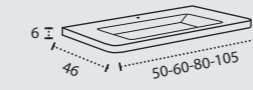

LAVABOS COMPATIBLES COMPATIBLE BASINS VASQUES COMPATIBLES

Lavabo Cerámico París
Ceramic Paris Sink
Vasque Paris Céramique

PARIS. 1 SENO/SINK/VASQUE