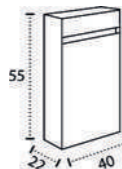

AGATA

BERTA

LUXOR

DISPONIBLE DESPLAZADO DERECHA E IZQUIERDA
AVAILABLE DISPLACED RIGHT AND LEFT
DISPONIBLE DÉCENTRÉ DROITE ET GAUCHE

LUXOR 45

DISPONIBLE DESPLAZADO DERECHA E IZQUIERDA
AVAILABLE DISPLACED RIGHT AND LEFT
DISPONIBLE DÉCENTRÉ DROITE ET GAUCHE

MADISON

DISPONIBLE DESPLAZADO DERECHA E IZQUIERDA
AVAILABLE DISPLACED RIGHT AND LEFT
DISPONIBLE DÉCENTRÉ DROITE ET GAUCHE

ASUN

BONSAI

DISPONIBLE DESPLAZADO DERECHA E IZQUIERDA
AVAILABLE DISPLACED RIGHT AND LEFT
DISPONIBLE DÉCENTRÉ DROITE ET GAUCHE

LUXOR 45

LUXOR 52

DISPONIBLE DESPLAZADO DERECHA E IZQUIERDA
AVAILABLE DISPLACED RIGHT AND LEFT
DISPONIBLE DÉCENTRÉ DROITE ET GAUCHE

MARINA 35

MARINA 52

DISPONIBLE DESPLAZADO DERECHA E IZQUIERDA
AVAILABLE DISPLACED RIGHT AND LEFT
DISPONIBLE DÉCENTRÉ DROITE ET GAUCHE

MARINA 45

MILA

COQUETAS / COQUETTES / COIFFEUSES
MILA 30

COQUETAS / COQUETTES / COIFFEUSES
MILA 40

MÓDULOS MILA
MILA MODULES
MODULES MILA

MÓDULO ALTO MILA
HIGH MODULE MILA
MODULE HAUT MILA

MUEBLES MILA
MILA FURNITURES
MEUBLES MILA