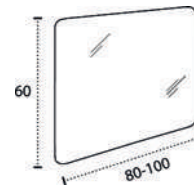

ESPEJOS
MIRRORS / MIROIRS

OVAL

ESPEJOS LED
LED MIRRORS / LED MIROIRS

CAMERINOS
CABINET MIRROR / ARMOIRES MIROIR

* Iluminación incluida
* Light included
* Luminaire inclus

* Iluminación incluida
* Light included
* Luminaire inclus

ILUMINACIÓN
LIGHT / LUMINAIRE