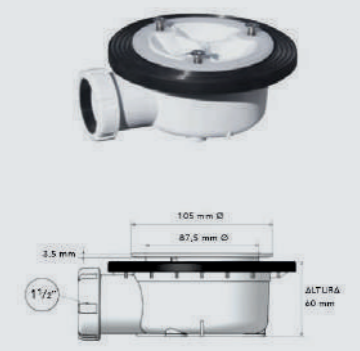

ACABADOS / FINISHED / FINITION

BLANCO RAL 9003	MARFIL RAL 9001	PERLA RAL 7035
MOCCA RAL 1001	SEPIA RAL 7006	GRIS RAL7037
GRAFITO RAL 7016		

NATURE PLUS

NATURE PLUS

COTAS	PESO	COTAS	PESO
100	30 kg	100	34 kg
120	36 kg	120	41 kg
140	42 kg	140	47 kg
160	48 kg	160	54 kg
180	53 kg	180	60 kg
200	59 kg	200	66 kg

Ancho	80	Ancho	90
Grosor	3,4 cm	Grosor	3,4 cm

ANTIBACTERIAS ANTIBACTERIAL ANTIBACTÉRIEN	ANTIDESLIZANTE CLASE 3 ANTI-SLIP CLASSE 3 ANTIDÉRAPAGE CLASSE 3
RESPETUOSO CON EL MEDIO AMBIENTE CARES FOR THE ENVIRONMENT PROTÈGE L'ENVIRONNEMENT	
CERTIFICADO CE CE CERTIFICATED CERTIFIÉ CE	HECHO EN ESPAÑA 100% MADE IN SPAIN FABRIQUÉ EN ESPAGNE

VÁLVULA