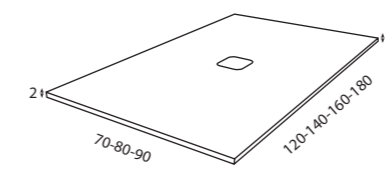

NATURE

NATURE RINCÓN

NATURE PLUS

NEO

PREMIUM

DEO

ZALE

PANELES

PIEDRA NATURAL
NATURAL STONE
PIERRE NATURELLE

RESINA DE POLIÉSTER
POLYESTER RESINE
RÉSINE POLYESTER