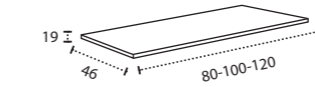

MILA CRISTAL

COQUETAS / COQUETTES / COIFFEUSES
MILA CRISTAL 30

COQUETAS / COQUETTES / COIFFEUSES
MILA CRISTAL 40

MÓDULOS MILA CRISTAL
MILA CRISTAL MODULES
MODULES MILA CRISTAL

MÓDULO ALTO MILA CRISTAL
HIGH MODULE MILA CRISTAL
MODULE HAUT MILA CRISTAL

MUEBLES MILA CRISTAL
MILA CRISTAL FURNITURES
MEUBLES MILA CRISTAL

MONTSE

MONTSE (4 PATAS/4 LEGS/4 PIEDS)

MONTSE (2 PATAS/2 LEGS/2 PIEDS)

MONTSE PARÍS

MONTSE PARIS
(4 PATAS/4 LEGS/4 PIEDS)

MONTSE PARIS
(2 PATAS/2 LEGS/2 PIEDS)

REDING

RÚSTICO

RUT

SUSAN

SIANI

SIANI 35

DISPONIBLE DESPLAZADO DERECHA E IZQUIERDA
AVAILABLE DISPLACED RIGHT AND LEFT
DISPONIBLE DÉCENTÉ DROITE ET GAUCHE

SIANI 45

DISPONIBLE DESPLAZADO DERECHA E IZQUIERDA
AVAILABLE DISPLACED RIGHT AND LEFT
DISPONIBLE DÉCENTÉ DROITE ET GAUCHE

SIANI 52