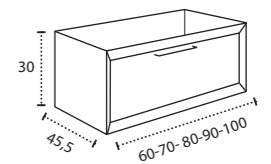

MUEBLES MILA
MILA FURNITURES
MEUBLES MILA