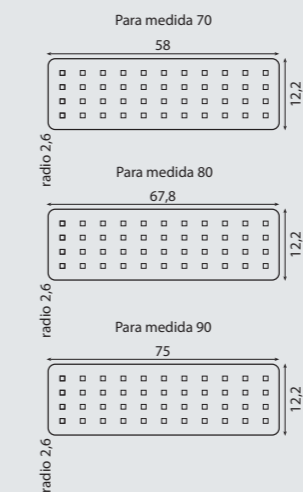

PREMIUM

COTAS DESAGÜE = ±120 mm /70/80
COTAS DESAGÜE = ±140 mm /90

GROSOR B = 30 mm

Medidas	PESO	Medidas	PESO
100	23/26 kg	100	29 kg
120	27/31 kg	120	34 kg
140 - 150	31/40 kg	140-150	38/45 kg
160 - 170	37/45 kg	160-170	47/50 kg
180 - 200	42/55 kg	180-200	53/61 kg
Ancho 70/80		Ancho 90	

PREMIUM

ANTIBACTERIAS
ANTIBACTERIAL
ANTIBACTÉRIEN

ANTIDESLIZANTE CLASE 3
ANTI-SLIP CLASSE 3
ANTIDÉRAPAGE CLASSE 3

RESPETUOSO CON EL
MEDIO AMBIENTE
CARES FOR THE
ENVIRONMENT
PROTÈGE
L'ENVIRONNEMENT

CERTIFICADO CE
CE CERTIFICATED
CERTIFIÉ CE

HECHO EN
ESPAÑA 100%
MADE IN SPAIN
FABRIQUÉ EN ESPAGNE

VÁLVULA