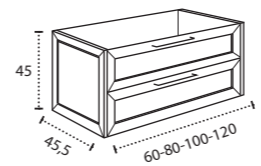

MILA CRISTAL

COQUETAS / COQUETTES / COIFFEUSES
MILA CRISTAL 30

COQUETAS / COQUETTES / COIFFEUSES
MILA CRISTAL 40

MÓDULOS MILA CRISTAL
MILA CRISTAL MODULES
MODULES MILA CRISTAL

MÓDULO ALTO MILA CRISTAL
HIGH MODULE MILA CRISTAL
MODULE HAUT MILA CRISTAL

MUEBLES MILA CRISTAL
MILA CRISTAL FURNITURES
MEUBLES MILA CRISTAL

MONTSE

MONTSE (4 PATAS/4 LEGS/4 PIEDS)

MONTSE (2 PATAS/2 LEGS/2 PIEDS)

MONTSE PARÍS

MONTSE PARIS
(4 PATAS/4 LEGS/4 PIEDS)

MONTSE PARIS
(2 PATAS/2 LEGS/2 PIEDS)

REDING

RÚSTICO

RUT

SUSAN

SIANI

SIANI 35

DISPONIBLE DESPLAZADO DERECHA E IZQUIERDA
AVAILABLE DISPLACED RIGHT AND LEFT
DISPONIBLE DÉCENTÉ DROITE ET GAUCHE

SIANI 45

DISPONIBLE DESPLAZADO DERECHA E IZQUIERDA
AVAILABLE DISPLACED RIGHT AND LEFT
DISPONIBLE DÉCENTÉ DROITE ET GAUCHE

SIANI 52