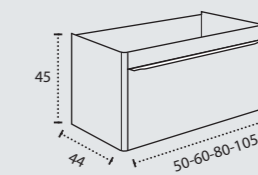

DISEÑO / DESIGN / DÉCOR

DISEÑO ESPECIAL / SPECIAL DESIGN / DÉCOR SPÉCIAL

LACADO / LACQUERED / LAQUÉ

BRILLO O MATE / GLOSS OR MATTE / BRILLANT OU MAT

LAVABOS COMPATIBLES
COMPATIBLE BASINS
VASQUES COMPATIBLES

Lavabo París
Paris Sink
Vasque Paris

AGATA

MUEBLE SUSPENDIDO
SUSPENDED FURNITURE
MEUBLE SUSPENDU

CAJONES CIERRE SUAVE
SOFT CLOSING DRAWERS
TIROIRS FERMETURE SILENCIEUSE

NO INCLUYE GRIFO
TAP NOT INCLUDED
MITIGEUR NON INCLUS

TODOS LOS ESPEJOS SON
COMPATIBLES CON ESTE MODELO
ALL THE MIRRORS ARE AVAILABLE
WITH THIS MODEL
TOUS LES MIROIRS SONT COMPATI-
BLES AVEC CE MODÈLE

+INFO P. 144-145

FABRICADO EN DM Y
AGLOMERADO HIDRÓFUGO
MADE IN MDF AND HYDROFUGE
AGGLOMERATE
FABRIQUÉ EN MDF
ET AGLOMÉRÉ
HYDROFUGE

AGATA

COLUMN REVERSIBLE AGATA
AGATA REVERSIBLE COLUMN
COLONNE REVERSIBLE AGATA

LATERALES REDONDEADOS
ROUNDED SIDES
JOUES ARRONDIES