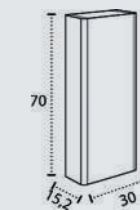

DISEÑO / DESIGN / DÉCOR

DISEÑO ESPECIAL /
SPECIAL DESIGN / DÉCOR SPECIAL

LACADO / LACQUERED / LAQUÉ

BRILLO O MATE / GLOSS OR MATTE / BRILLANT OU MAT

LAVABOS COMPATIBLES
COMPATIBLE BASINS
VASQUES COMPATIBLES

Lavabo Asun
Asun Sink
Vasque Sink Asun

ASUN

MUEBLE SUSPENDIDO
SUSPENDED FURNITURE
MEUBLE SUSPENDU

CAJONES CIERRE SUAVE
SOFT CLOSING DRAWERS
TIROIRS FERMETURE SILENCIEUSE

NO INCLUYE GRIFO
TAP NOT INCLUDED
MITIGEUR NON INCLUS

TODOS LOS ESPEJOS SON
COMPATIBLES CON ESTE MODELO
ALL THE MIRRORS ARE AVAILABLE
WITH THIS MODEL
TOUS LES MIROIRS SONT COMPATI-
BLES AVEC CE MODÈLE

+INFO P. 144-145

FABRICADO TODO EN DM
MADE IN MDF
FABRIQUÉ EN MDF

ASUN

COLUMNAS ASUN/BERTA
Y MODULO RUBI
ASUN/BERTA COLUMNS
AND RUBI MODULE
COLONNES ASUN/BERTA
ET MODULE RUBI

RUBI

LATERALES REDONDEADOS
ROUNDED SIDES
JOUES ARRONDIES