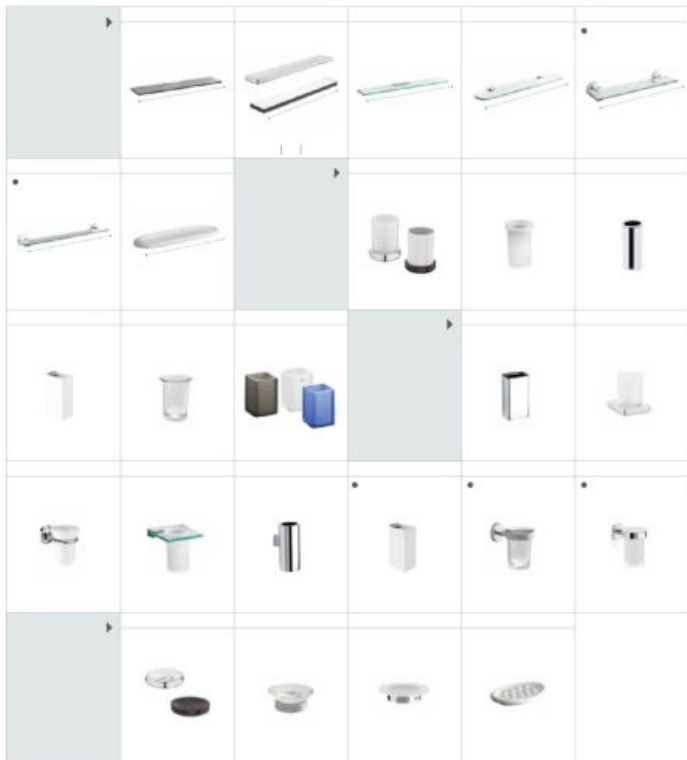

Полочки Select Tempo Nuova Hotel's Twin

60 A 60 60 60

Victoria Onda Plus Накладные стаканы Tempo Nuova Hotel's

60 55

Rubik Twin Ice Настенные стаканы Select Tempo

Carmen Nuova Hotel's Rubik Twin Victoria

Накладные мыльницы Tempo Twin Victoria Onda Plus