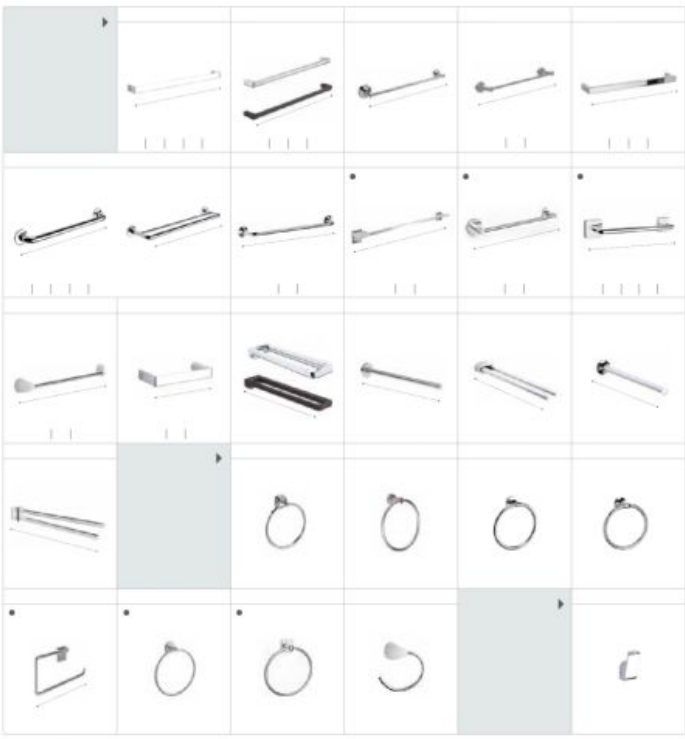

Аксессуары

Полотенце-держатели