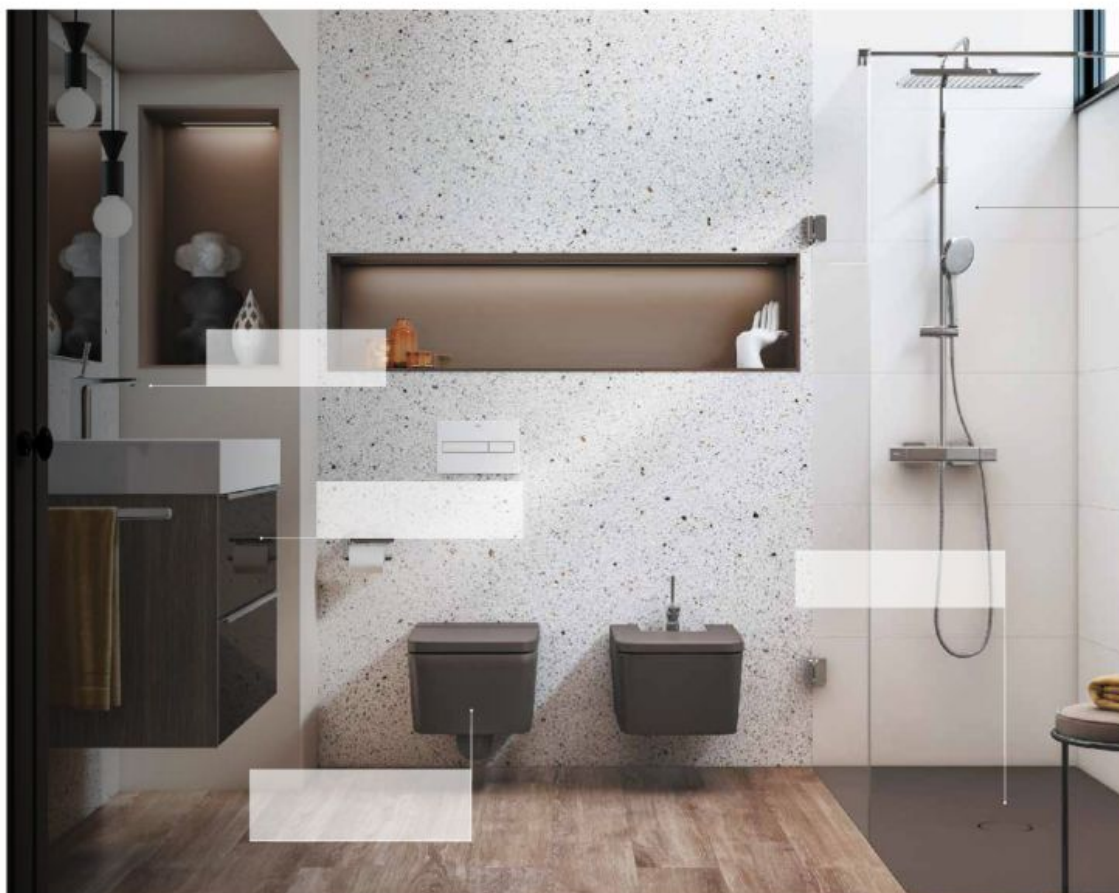

Выбирайте смесители,
подчёркивающие зону раковины

Душевые стойки. Максимум удобства и комфорта

Настенный смеситель с верхним и ручным душем с
функцией регулировки высоты (комплект).

Душевая стойка Desk-T

Комплект для душа