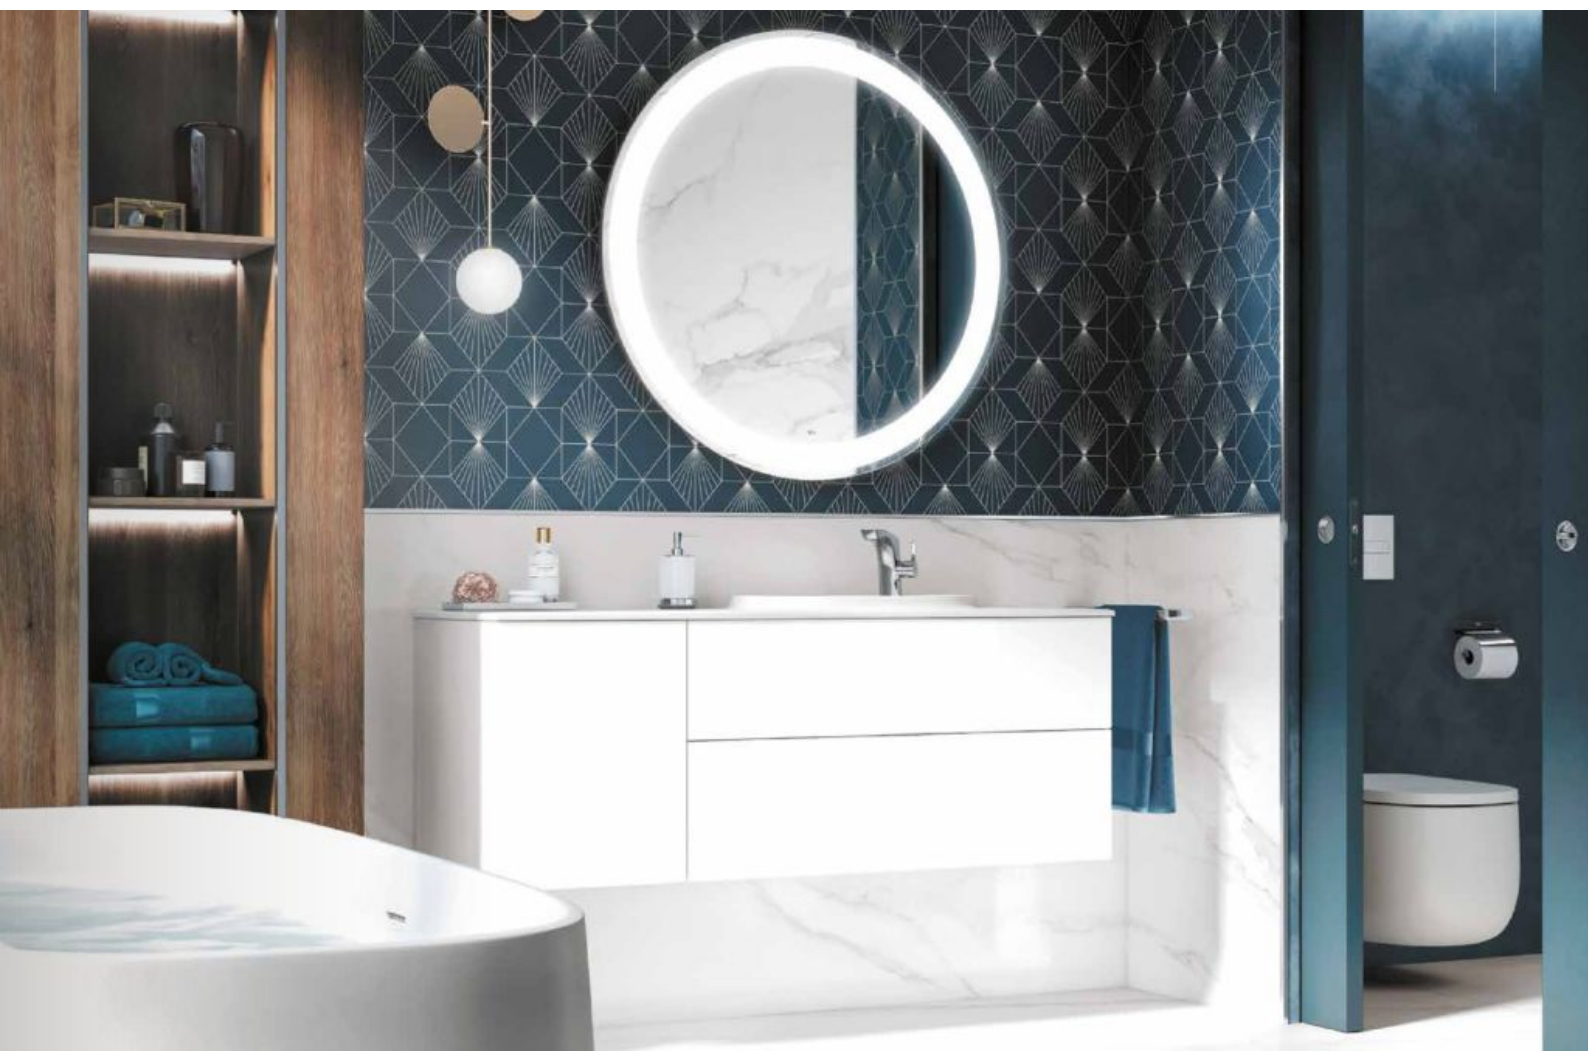

Эстетика

Открытие поворотом ручки вправо ограничено, таким образом, она встаёт четко параллельно изливу, что выглядит более эстетично.

Atlas смеситель

Malva смеситель

L90 смеситель

Beyond мебельный модуль и раковина / Insignia смеситель / Iridia зеркало / Тетро аксессуары
Beyond ванна / Beyond унитаз