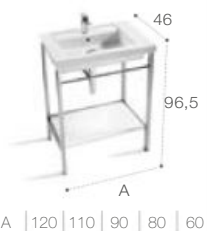

Каркас под раковину