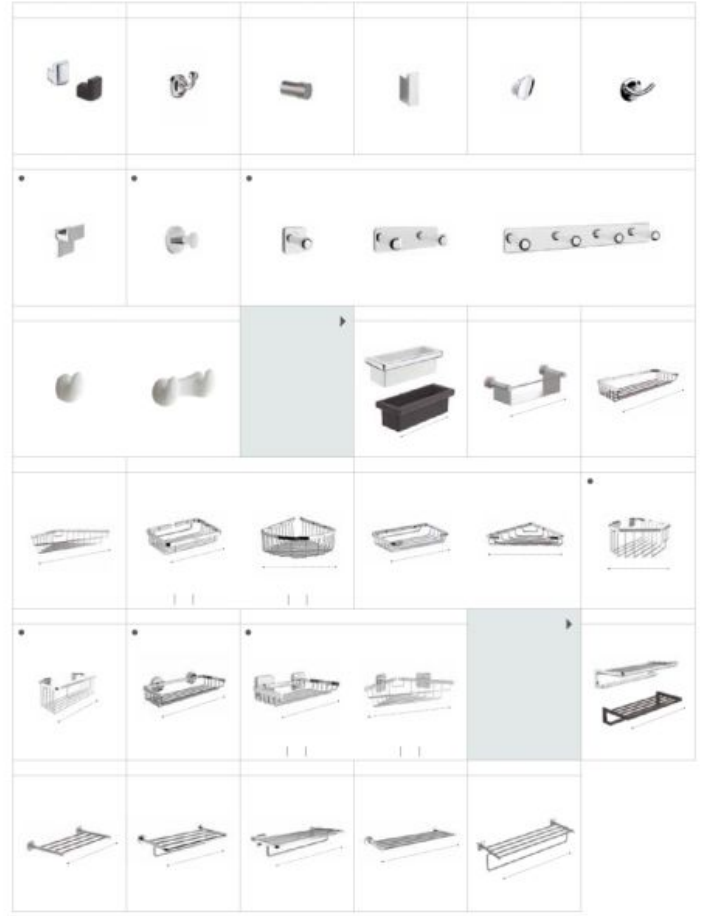

Аксессуары

Полотенце-держатели