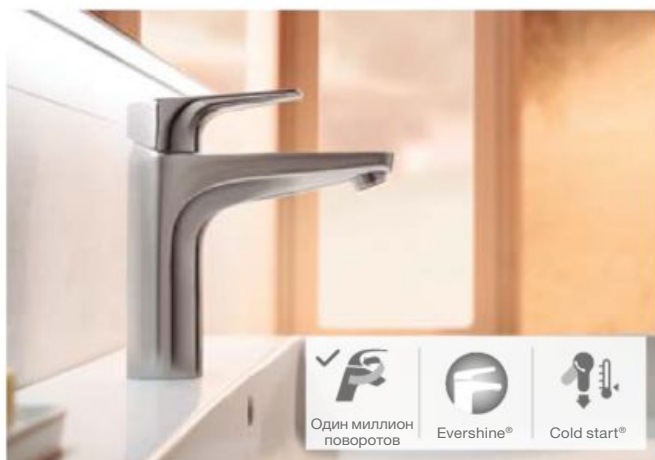

Atlas

Однорычажный смеситель для раковины, с донным клапаном / с цепочкой / гладкий корпус ● ● 5 л/мин	Однорычажный смеситель для раковины, гладкий корпус, mezzo излив ● ● 5 л/мин	Однорычажный смеситель для раковины, гладкий корпус, mezzo plus излив ● ● 5 л/мин
Однорычажный смеситель для раковины, гладкий корпус, высокий излив ● ● 5 л/мин	Встраиваемый однорычажный смеситель для раковины ● 5 л/мин	Однорычажный смеситель для биде, с донным клапаном / с цепочкой ● 5 л/мин
Настенный однорычажный смеситель для ванны-душа	Настенный однорычажный смеситель для душа, опционально полочка душа	Монтируемый на край ванны однорычажный смеситель для ванны-душа
Встраиваемый однорычажный смеситель для ванны-душа	Встраиваемый однорычажный смеситель для душа