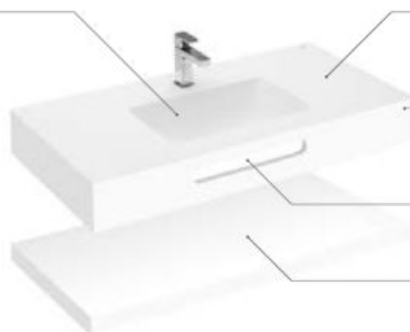

Индивидуальные решения

Modo Round	Modo Soft	Modo Square
		

Возможные модификации

Форма мойки

Круг
 ø 370 мм
 Скругленная
 450 x 260 мм
 550 x 310 мм
 Квадрат
 450 x 260 мм
 550 x 310 мм

Максимальное количество моек
 в одной столешнице - 4