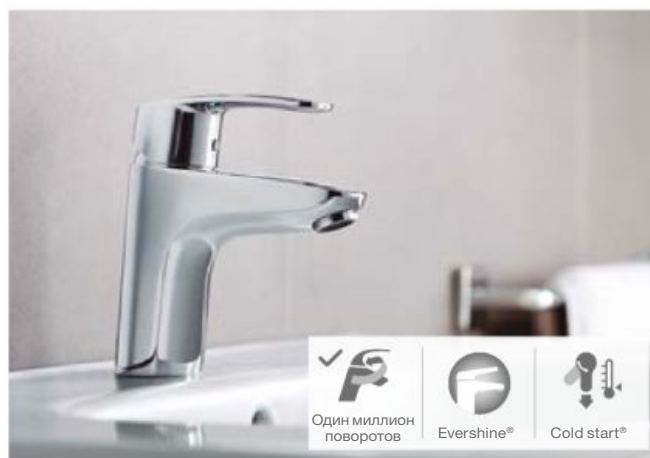

Monodin-N

Однорычажный смеситель для раковины, с донным клапаном / с цепочкой / гладкий корпус 15,3 7,8 ● ● 5 л/мин	Однорычажный смеситель для биде, с донным клапаном / с цепочкой 12,9 5,9 ● ● 5 л/мин
Настенный однорычажный смеситель для ванны-душа 21,5	Настенный однорычажный смеситель для душа 21,5
Встраиваемый однорычажный смеситель для ванны-душа ø16	Встраиваемый однорычажный смеситель для душа ø16

● Cold Start. Размер в см.