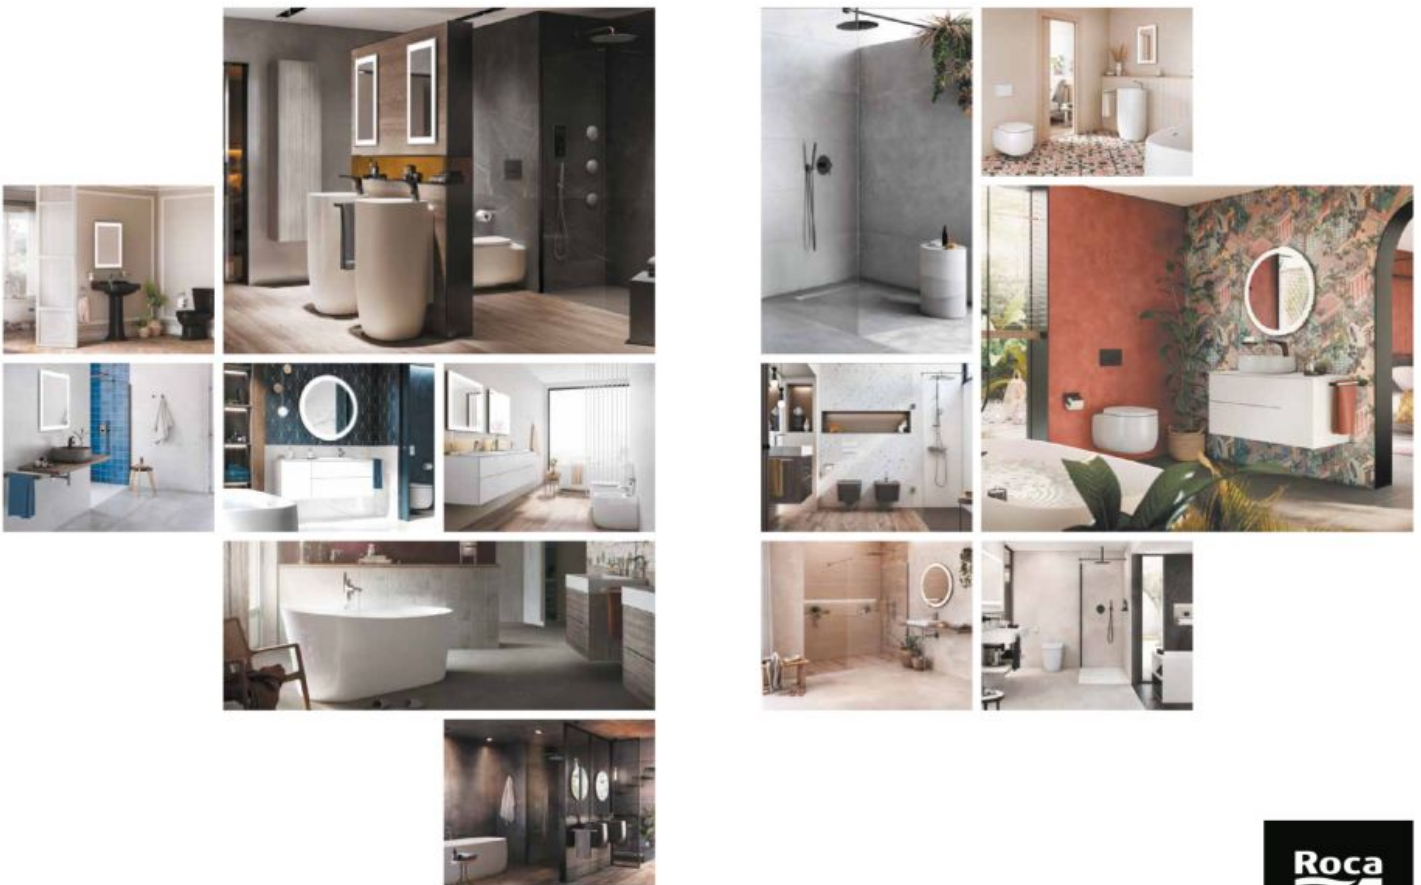

Все еще не нашли
**свою идеальную
ванную комнату?**

Посетите **Roca Life** и получите вдохновение, идеи и советы по
формлению вашей ванной комнаты.
ru.roca.com/rocalife

@rocalife