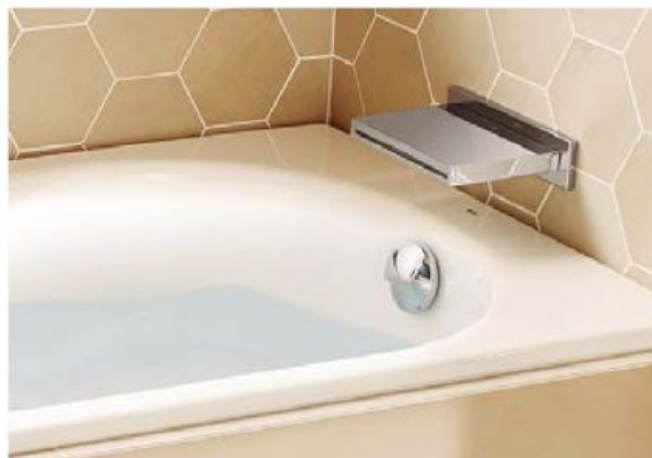

Изливы для ванн

Insignia Настенный 233 60	Lanta Настенный 186 ø60
FlowDream Монтируемый на край ванны 235 65	Настенный 236 57
Round Настенный 207 ø60	Square Настенный 221 ø60

Размеры в мм.