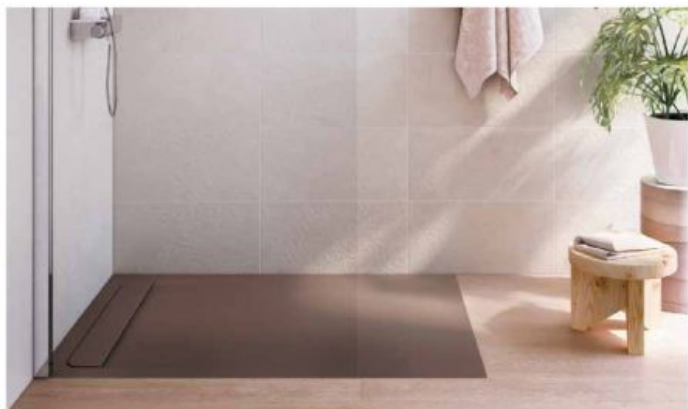

Stonex®

Акриловые поддоны

Керамические поддоны

Acjos

Helios

Terra*

Новинки 2019

Esau

Высота: 6,5 100 x 70 90 x 75	Высота: 6,5 90 x 90 80 x 80 75 x 75

Malta

Высота: 6,5 120 x 80 100 x 80 100 x 75 100 x 75	Высота: 6,5 100 x 100 100 x 90 90 x 90

Высота: 6,5 90 x 90 80 x 80 75 x 75

Malta Walk-in

Высота: 8 140 x 70	Высота: 8 140 x 70 120 x 80 120 x 80 120 x 70 100 x 70 90 x 72

Включает платформу (детали гайка Venice)

Neo Daisigi

Высота: 4 180 x 90 140 x 80 120 x 80 100 x 80 170 x 75 160 x 75 150 x 75 130 x 75 90 x 70

Высота: 8 90 x 90 80 x 80 70 x 70	Высота: 8 90 x 90 80 x 80

Негласуровненные стороны. Размеры в см.

Новинки 2019