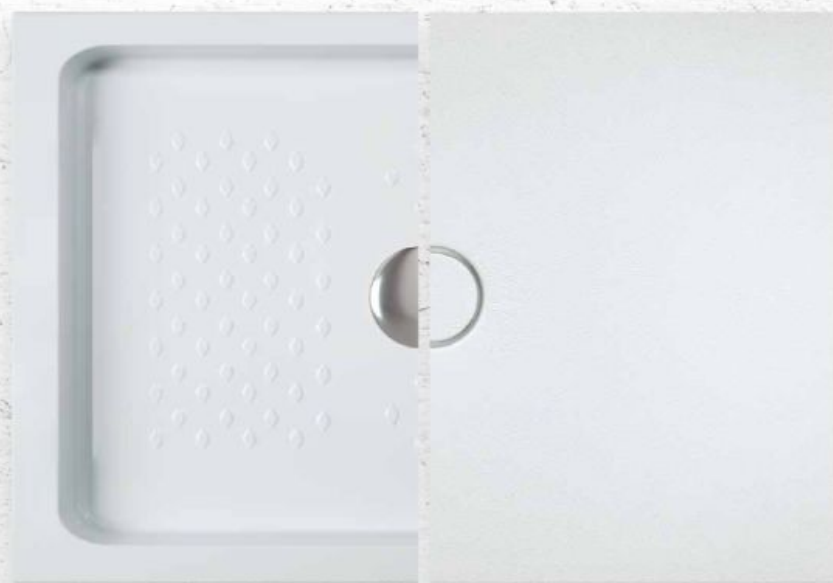

Senceramic®

Привычная керамика с невиданными ранее свойствами

После целого века исследований и попыток улучшить свойства сантехнического фарфора Rosca стала настоящим экспертом в данном вопросе. Ведь только те, кто мастерски овладел техникой, могут быть лидерами в области инноваций. Нам удалось создать новое поколение керамических душевых поддонов, которые демонстрируют улучшенные качества этого материала.

Обычный керамический
душевой поддон