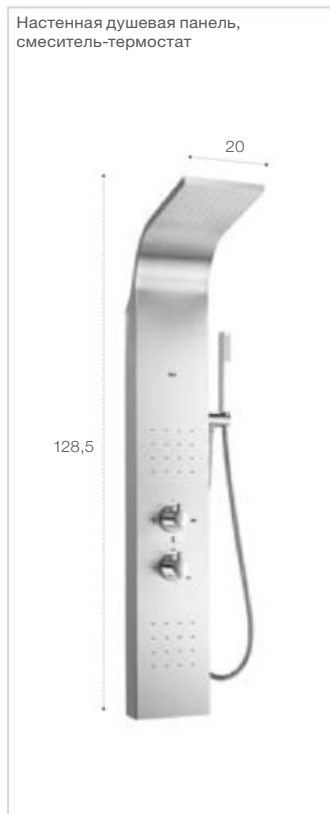

Evolution

Essential 2.0

Настенная душевая панель,
смеситель-термостат

Опционально полочка

Размер в см.

Настенная душевая панель,
смеситель-термостат

Опционально полочка

Размер в см.