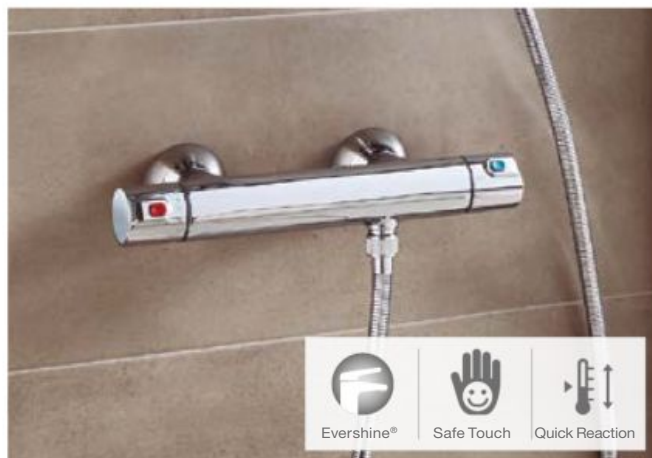

T-500

Настенный смеситель-термостат для ванны и душа

Настенный смеситель-термостат для душа

Встраиваемый смеситель-термостат для ванны и душа

Встраиваемый смеситель-термостат для душа

Размер в см.