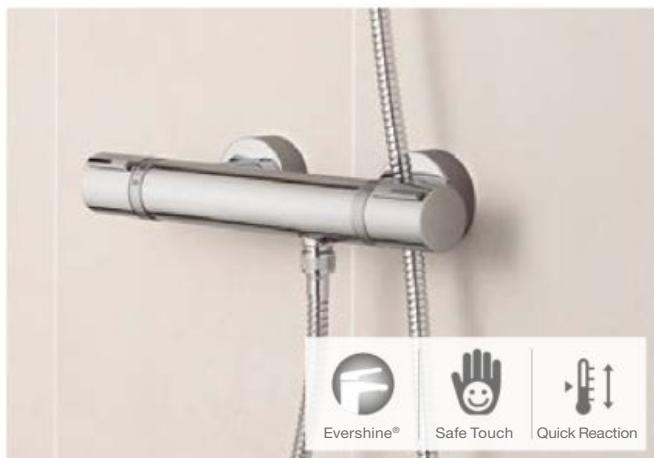

T-1000 Round

Настенный смеситель-термостат для ванны и душа

Настенный смеситель-термостат для душа

Встраиваемый смеситель-термостат для ванны и душа

Встраиваемый смеситель-термостат для душа

Размер в см.