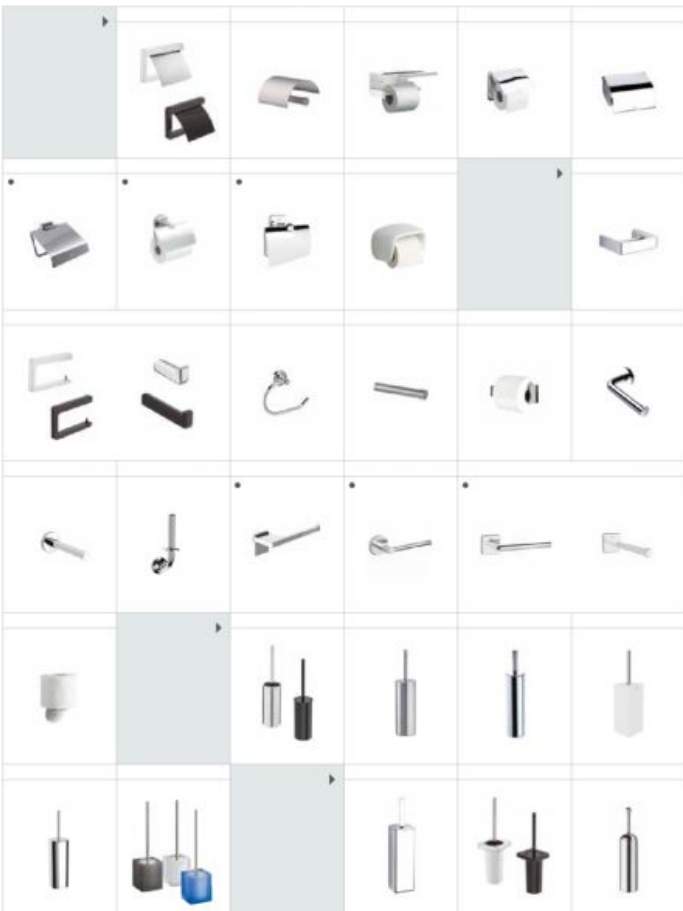

Держатели для туалетной бумаги с крышкой

Tempo Superinox Nuova Hotel's Hotel's Classic

Rubik Twin Victoria Onda Plus Select

Держатели для туалетной бумаги без крышки

Tempo Carmen Superinox Nuova Hotel's

Hotel's Classic Rubik Twin Victoria

Напольные держатели для щетки

Tempo Superinox Hotel's Rubik

Victoria Ice Настенные держатели для щетки Select Tempo Carmen