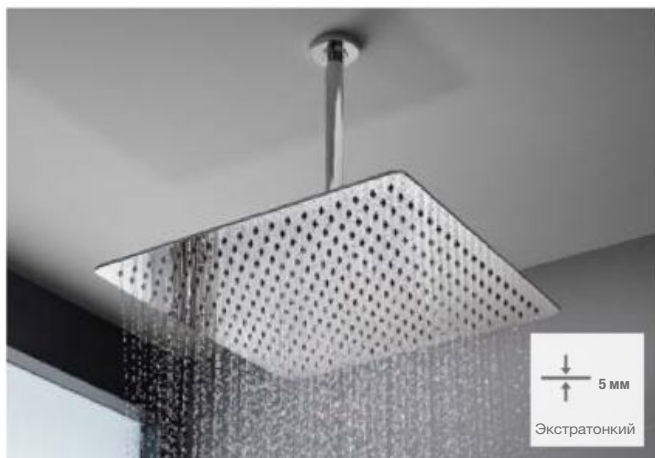

RainDream

ø 400 Металл	ø 300 Металл	
400 x 400 Металл	300 x 300 Металл	250 x 250 Металл
ø 380 Металл, встраиваемая	350 x 350 Металл, встраиваемая	

Размеры в мм.