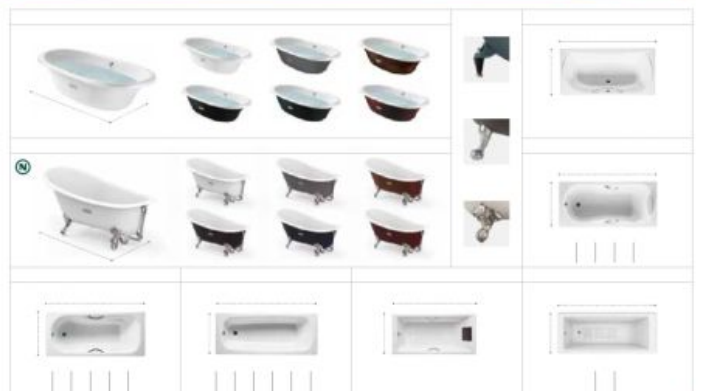

Surfex®

Чугунные ванны

Beyond	Alena	Surfex
180	160	
90	75	
180	160	
75	80	
180	200	
80	80	
Цветовая гамма ванны textured City Oak		Цветовая гамма ванны dark Minor

Новинки 2019

Newcast	Alma	170
Белый	Серый	Марный
170	85	Classic
85	Черный	Синий
Бордовый	Нали	HM
Сампан	Savanna	A
Белый	Серый	Марный
180	80	Black
80	Черный	Синий
Бордовый	Еagle	A 170 160 150 140
Continental	Belice	B 80 90 80 75
HM	Тампа	A
В	В	175
В	В	85
В	В	В
A 170 160 150 170 160	A 170 180 150 140 120 100	A 150 170
B 75 75 75 70 70	B 70 70 70 70 70 70	B 70 70

Новинки 2019