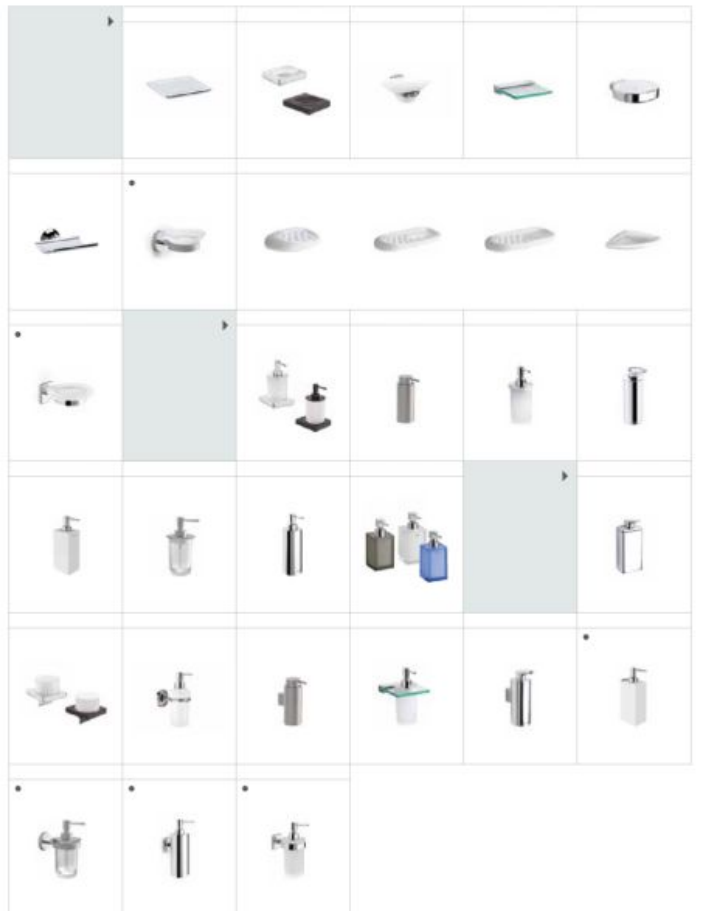

Настенные мыльницы Select Tempo Carmen Nuova Hotel's

Hotel's Classic Twin Onda Plus

Victoria Накладные диспенсеры Tempo Superinox Nuova Hotel's

Rubik Twin Victoria Ice Настенные диспенсеры Select

Tempo Carmen Superinox Nuova Hotel's Rubik

Тwin Victoria Victoria