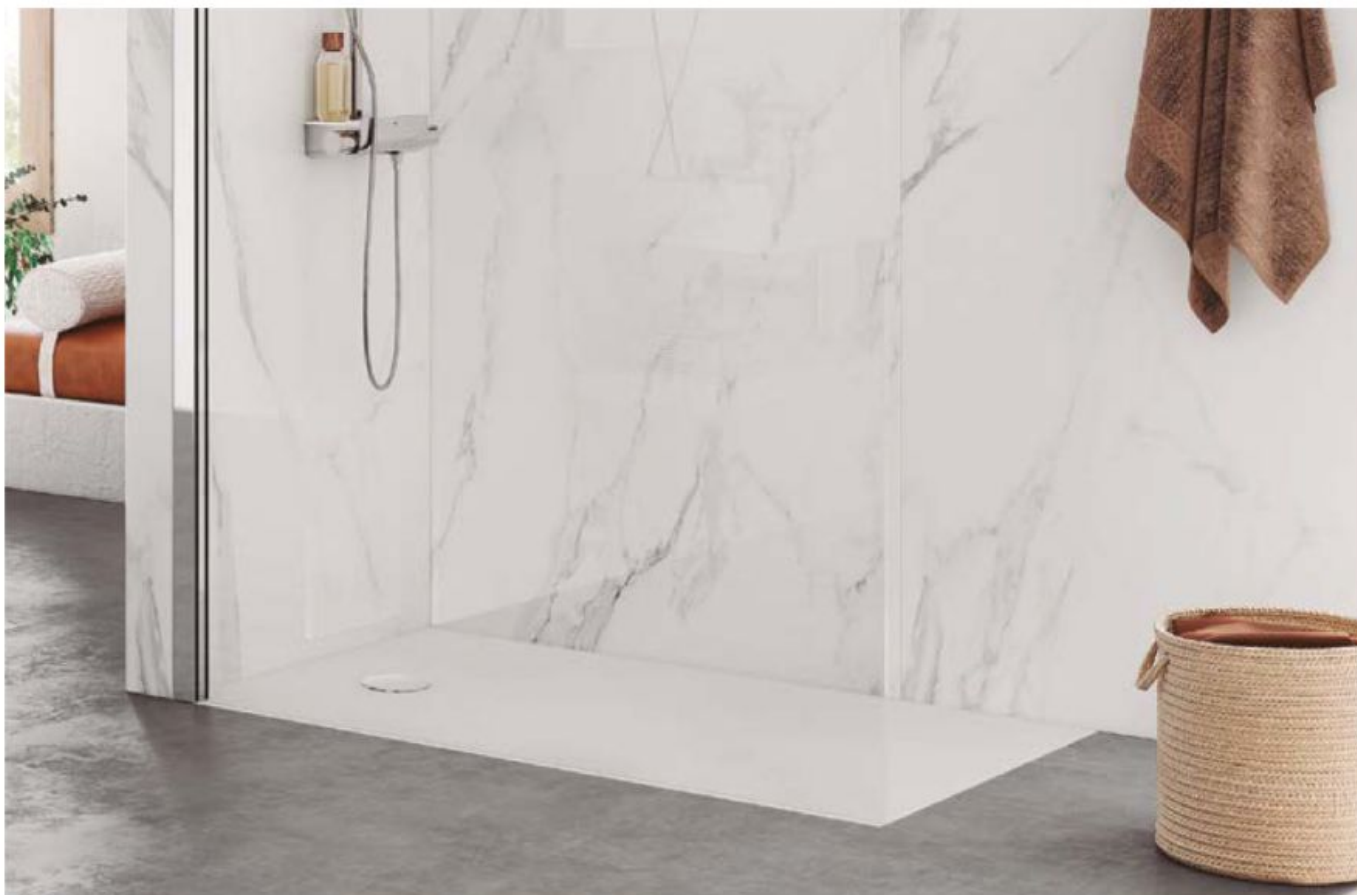

ДУШЕВЫЕ ПОДДОНЫ | ВАННЫ | ОГРАЖДЕНИЯ

Surfex®

Modo

Высота: 3,1	Высота: 2,8	Высота: 2,6
160 x 80	120 x 80	100 x 80
160 x 70	120 x 70	100 x 70
140 x 80		
140 x 70		

Опция «индивидуальный заказ»

Вы можете заказать необходимый размер душевого поддона, и он идеально впишется в ваше пространство