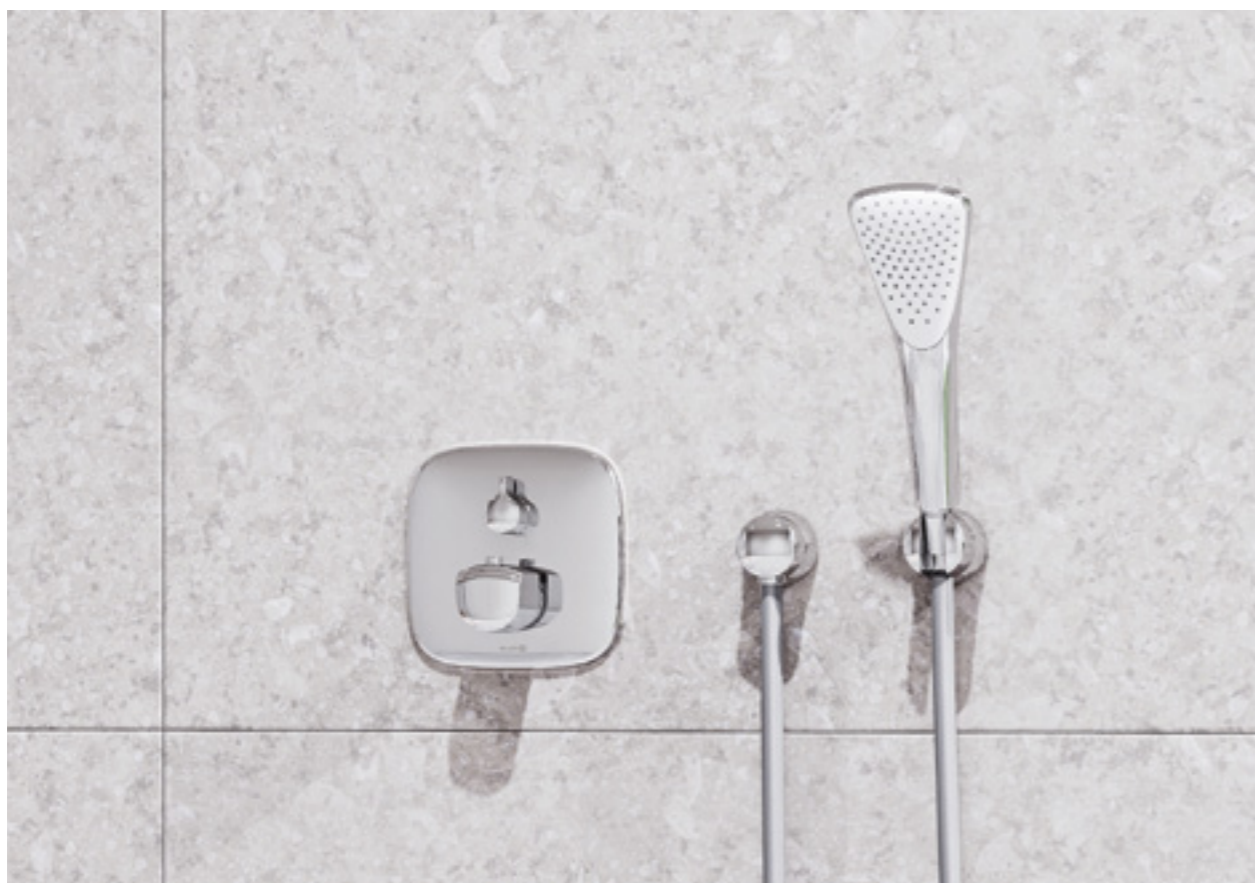

Встраиваемый смеситель с термостатом
41 835 05 75
Душевой гарнитур для ванны
67 650 05-00
Угловое соединение
63 060 05-00

Смесители с термостатом гарантируют безопасность и комфорт пользования, нивелируя колебания температуры воды.