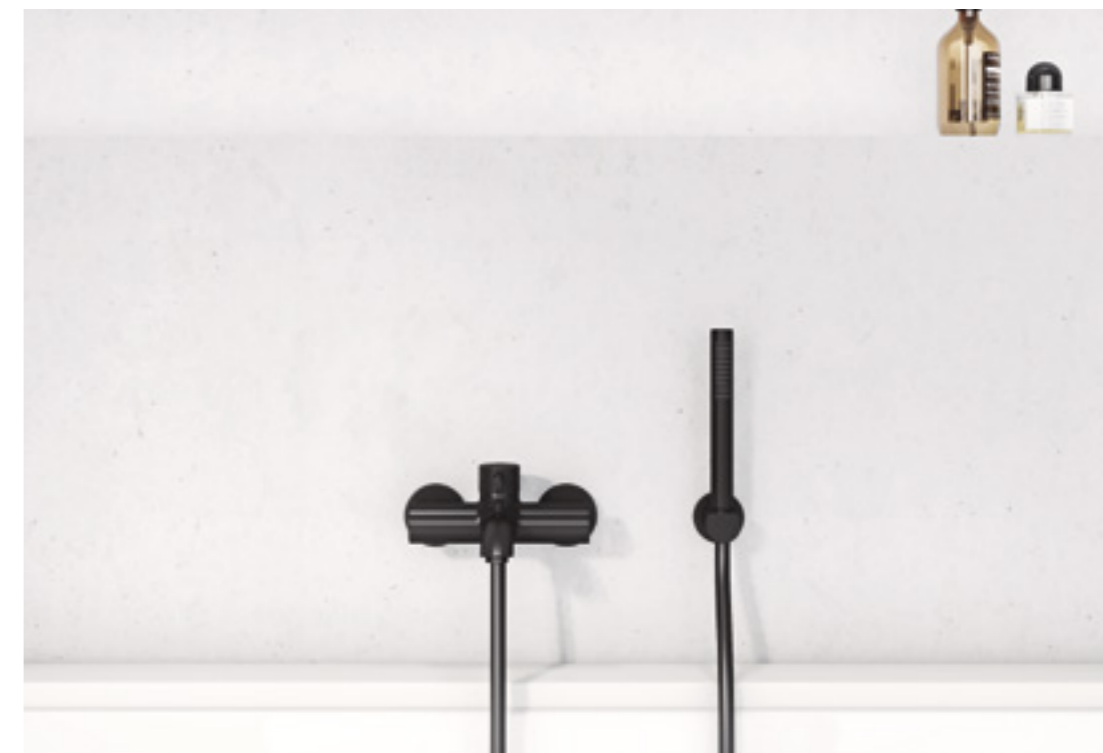

Настенный смеситель
для умывальника
38 245 39 76
Элегантность и минимализм
в чистом издании.

Однорычажный смеситель
для ванны и душа
38 691 39 76
Душевой гарнитур для ванны
20 850 39-15
Минималистичный душ идеально
сочетается со смесителем.