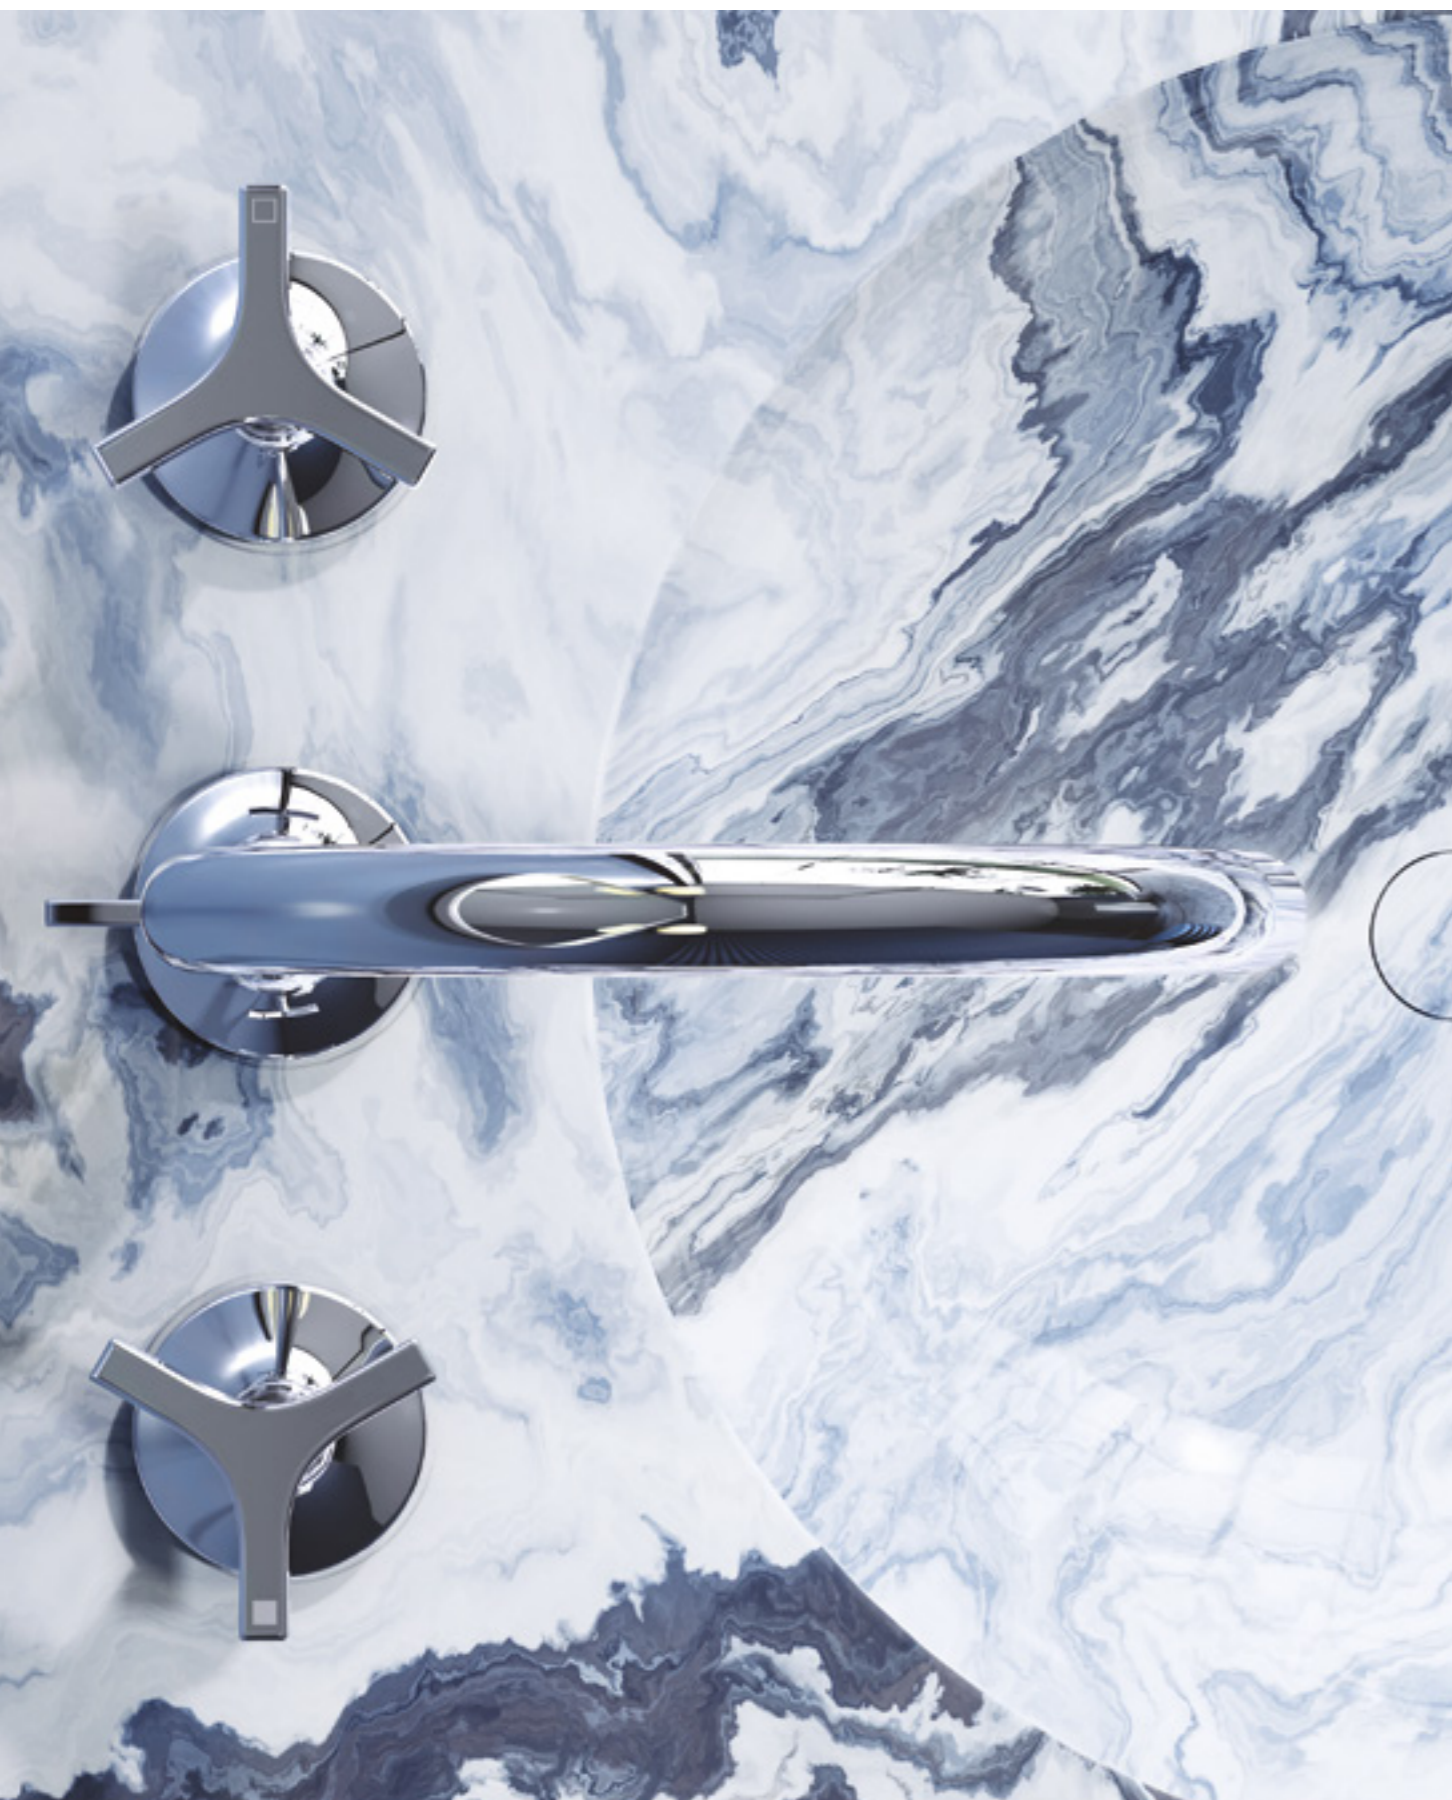

→
Смеситель для умывальника
на три отверстия
20 143 05 39
Игра цветов, форм и подобранных
материалов притягивает внимание.

←

Смеситель для умывальника
на три отверстия
20 143 05 39

Нежная рукоятка в форме звезды
гарантирует приятные ощущения
и эргономичное обслуживание.

NOVA FONTE Déco сочетает
декоративные элементы *art nouveau*
с современным стилем, создавая
оригинальный, неповторимый дизайн.