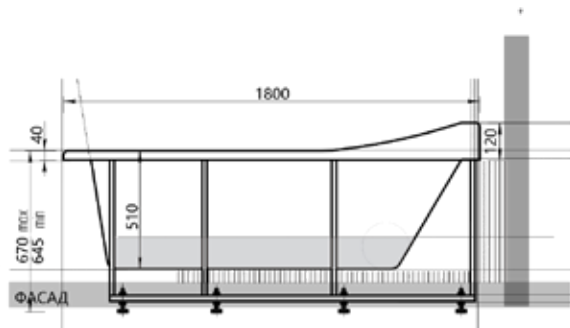

АФРОДИТА

02

150 × 70
170 × 70

Материал сантех. акрил
 Высота 65–68 см
 Глубина 47 см
 Длина 180 см
 Внутр. размер дна 110 см
 Внутр. размер ванны 164 см
 Ширина 90 см
 Внутренняя ширина 73 см
 Макс. емкость 300 л
 Фронтальный экран 1 шт.
 Боковой экран 2 шт.
 Кол-во боковых форсунок 6 шт.
 Вес 70 кг

ГЕЛИОС 03

180 × 90

ЕВРОПА 04

Материал сантех. акрил
 Высота 64,5–75 см
 Глубина 51 см
 Длина 180 см
 Внутр. размер дна 124 см
 Внутр. размер ванны 169 см
 Ширина 80 см
 Внутренняя ширина 56 см
 Макс. емкость 270 л
 Фронтальный экран 1 шт.
 Боковой экран 2 шт.
 Кол-во боковых форсунок 6 шт.
 Вес 60 кг