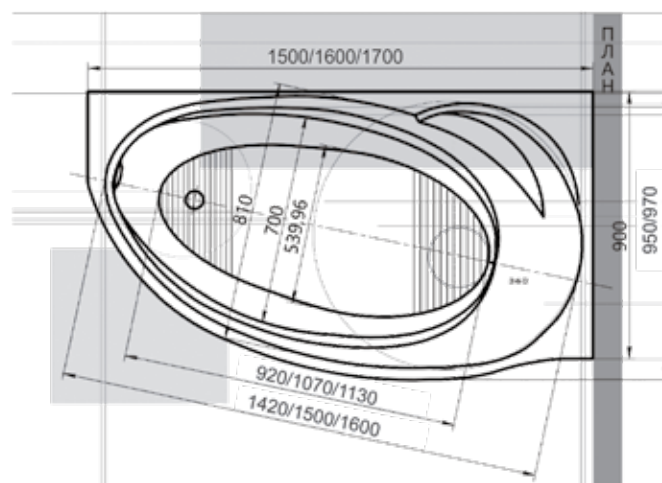

Материал сантех. акрил
 Высота 68 см
 Глубина 50 см
 Длина 150 см
 Внутр. размер дна 105 см
 Внутр. размер ванны 132 см
 Ширина 100 см
 Внутренняя ширина 91 см
 Макс. емкость 250 л
 Фронтальный экран 1 шт.
 Кол-во боковых форсунок 6 шт.
 Вес 45 кг

ВИРГО 17

150 × 100
ЛЕВАЯ / ПРАВЯЯ

БЕТТА 18

Материал сантех. акрил
 Высота 67 см
 Глубина 47 см
 Длина 150 / 160 / 170 см
 Внутр. размер дна 92 / 107 / 113 см
 Внутр. размер ванны 142 / 150 / 160 см
 Ширина 95 / 97 / 97 см
 Внутренняя ширина 81 см
 Макс. емкость 185 / 210 / 225 л
 Фронтальный экран 1 шт.
 Кол-во боковых форсунок 6 шт.
 Вес 40 / 43 / 45 кг