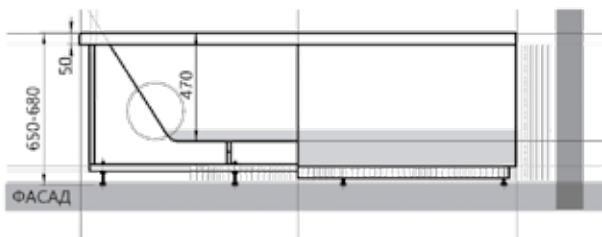

Материал сантех. акрил
Высота 65–68 см
Глубина 47 см
Длина 190 см
Внутр. размер дна 110 см
Внутр. размер ванны 170 см
Ширина 90 см
Внутренняя ширина 70 см
Макс. емкость 315 л
Фронтальный экран 1 шт.
Боковой экран 2 шт.*
Кол-во боковых форсунок 6 шт.
Вес 80 кг

Экран для ванны состоит из трех элементов:
фронтальный экран плюс два боковых экрана – правый/левый.
Боковой экран заказывается отдельно.