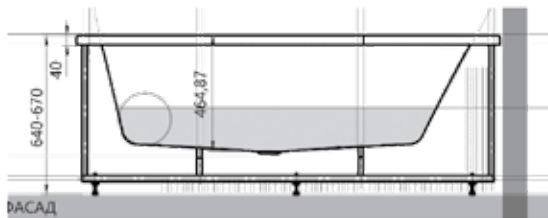

Материал сантех. акрил
Высота 64–67 см
Глубина 46,5 см
Длина 170 см
Внутр. размер дна 128 см
Внутр. размер ванны 150 см
Ширина 95 см
Внутренняя ширина 68 см
Макс. емкость 215 л
Фронтальный экран 1 шт.
Боковой экран 1 шт.
Кол-во боковых форсунок 6 шт.
Вес 45 кг