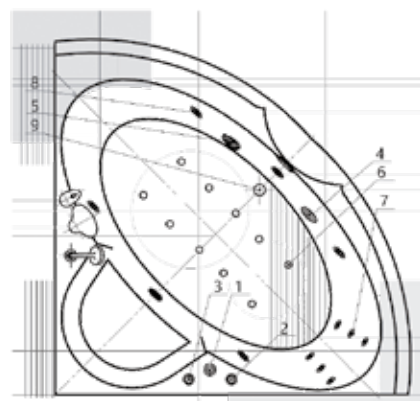

ПОЛАРИС

27

Материал сантех. акрил
Высота 69–73 см
Глубина 46 см
Длина 138,5 см
Внутр. размер дна 110 см
Внутр. размер ванны 148 см
Ширина 138,5 см
Внутренняя ширина 78,5 см
Макс. емкость 220 л
Фронтальный экран 1 шт.
Кол-во боковых форсунок 6 шт.
Вес 45 кг