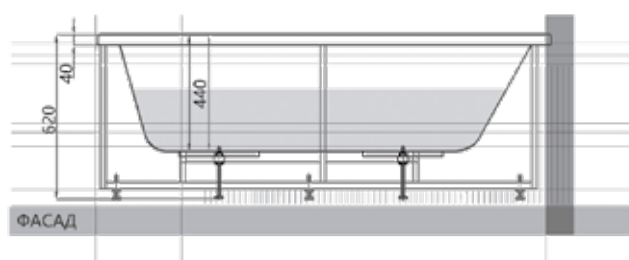

МИЯ

32

Материал сантех. акрил

Высота 62 см

Глубина 44 см

Длина 120 / 130 / 140 / 150 / 160 / 165 / 170 / 175 × 70 см

180 × 80 см

Внутр. размер дна 74 / 84 / 94 / 107 / 114 / 117 / 121 / 126 / 128 см

Внутр. размер ванны 108 / 118 / 128 / 138 / 148 / 153 / 158 / 163 / 168 см

Ширина 70 см, 80 см

Внутренняя ширина 58 см, 68 см

Макс. емкость 140 / 150 / 160 / 180 / 200 / 210 / 220 / 230 / 270 л

Фронтальный экран 1 шт.

Боковой экран 2 шт.

Вес 26 / 27 / 28 / 30 / 33 / 34 / 35 / 36 / 37 кг