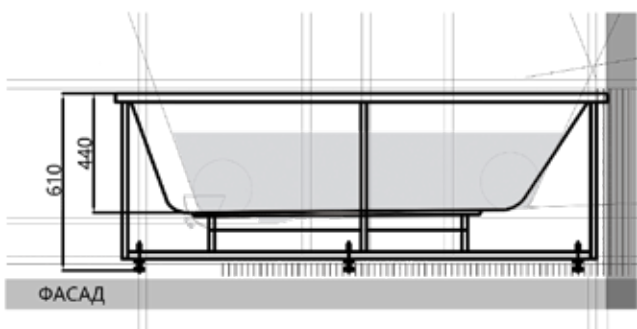

Материал сантех. акрил
Высота 61 см
Глубина 44 см
Длина 150 / 160 / 170 см
Внутр. размер дна 100 / 110 / 120 см
Внутр. размер ванны 118 / 128 / 138 см
Ширина 70 см
Внутренняя ширина 50 см
Макс. емкость 260 / 280 / 300 л
Фронтальный экран 1 шт.
Боковой экран 2 шт.
Вес 37 / 38,5 / 40 кг