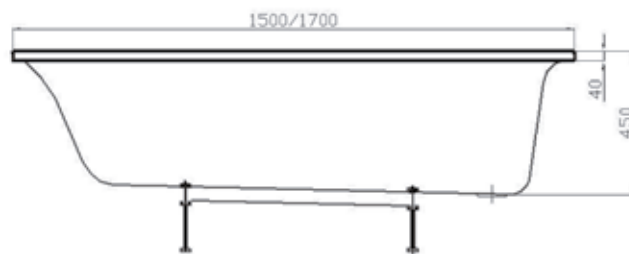

ЛАЙМА

36

Материал сантех. акрил
Высота 61 см
Глубина 45 см
Длина 150 / 170 см
Внутр. размер дна 100 / 120 см
Внутр. размер ванны 128 / 148 см
Ширина 70 см
Внутр. ширина 54 см
Макс. емкость 230 / 260 л
Фронтальный экран 1 шт
Боковой экран 2 шт.
Вес 34 / 37 кг