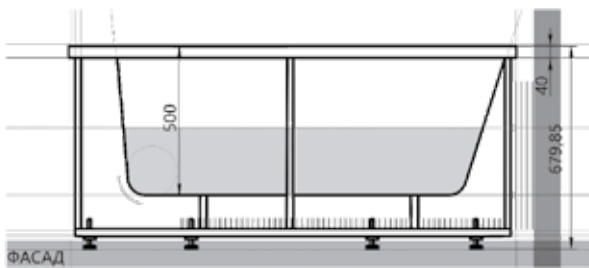

170 × 100
ЛЕВАЯ / ПРАВАЯ

ТАУРУС

16

Материал сантех. акрил
 Высота 67–77 см
 Глубина 49 см
 Длина 170 см
 Внутр. размер дна 115 см
 Внутр. размер ванны 157 см
 Ширина 100 см
 Внутренняя ширина 83 см
 Макс. емкость 270 л
 Фронтальный экран 1 шт.
 Боковой экран 1 шт.
 Кол-во боковых форсунок 6 шт.
 Вес 45 кг