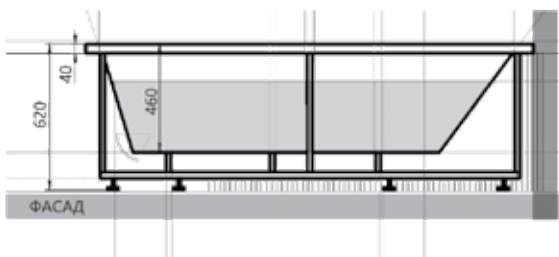

ФЕНИКС

09

Материал сантех. акрил
Высота 62 см
Глубина 45 / 45, 46 / 46 см
Длина 150 / 160 / 170 / 180 / 190 см
Внутр. размер дна 100 / 102 / 112 / 122 / 135 см
Внутр. размер ванны 138 / 148 / 158 / 168 / 178 см
Ширина 75 / 85 / 90 см
Внутренняя ширина 48 / 49 / 49 / 57 / 62 см
Макс. емкость 210 / 215 / 245 / 290 / 345 л
Фронтальный экран 1 шт.
Боковой экран 2 шт.
Кол-во форсунок 6 шт.
Вес 45 / 48 / 50 / 55 / 60 кг