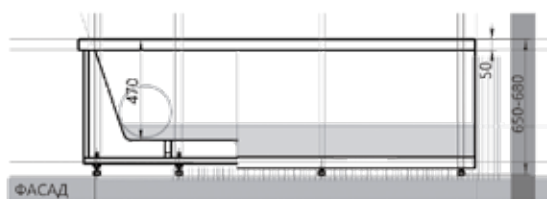

АЯКС 2 22

170 × 100
ЛЕВАЯ / ПРАВАЯ

Материал сантех. акрил
 Высота 65–68 см
 Глубина 47 см
 Длина 180 см
 Внутр. размер дна 115 см
 Внутр. размер ванны 164 см
 Ширина 125 / 70 см
 Внутренняя ширина 106 см
 Макс. емкость 340 л
 Фронтальный экран 1 шт.
 Боковой экран 1 шт.
 Кол-во боковых форсунок 6 шт.
 Вес 80 кг