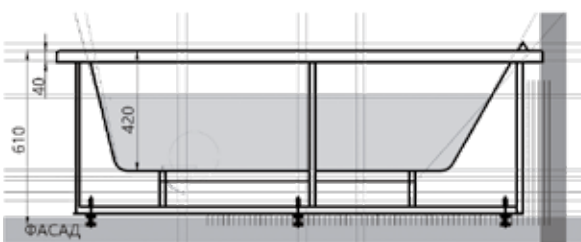

ЛЕЯ 06

Материал сантех. акрил
Высота 61 см
Глубина 42 см
Длина 170 см
Внутр. размер дна 116 см
Внутр. размер ванны 154 см
Ширина 75 см
Внутренняя ширина 53 см
Макс. емкость 240 л
Фронтальный экран 1 шт.
Боковой экран 2 шт.
Кол-во форсунок 6 шт.
Вес 44 кг