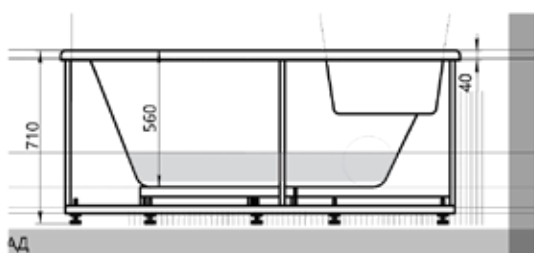

155 × 155

164 × 164

СИРИУС

28

Материал сантех. акрил
 Высота 71 см
 Глубина 56 см
 Длина 164 см
 Внутр. размер дна 113 см
 Внутр. размер ванны 167 см
 Ширина 164 см
 Внутренняя ширина 113 см
 Макс. емкость 460 л
 Фронтальный экран 1 шт.
 Кол-во боковых форсунок 6 шт.
 Вес 80 кг

ЮПИТЕР

29

Материал сантех. акрил
 Высота 66–68 см
 Глубина 50 см
 Длина 150 см
 Внутр. размер дна 126 см
 Внутр. размер ванны 146 см
 Ширина 150 см
 Внутренняя ширина дна 106,5 см
 Внутренняя ширина ванны 119 см
 Макс. емкость 440 л
 Фронтальный экран 1 шт.
 Кол-во боковых форсунок 8 шт.
 Вес 60 кг