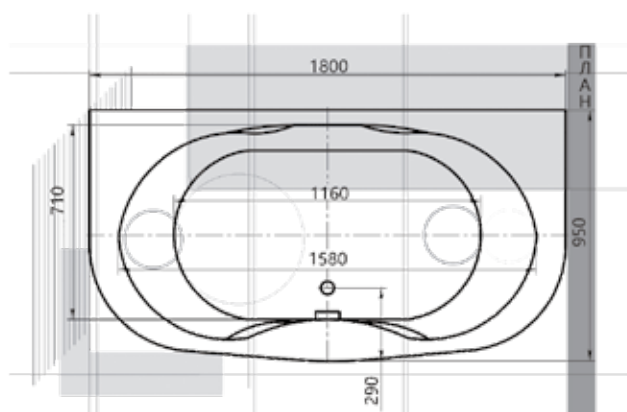

150 × 75
160 × 75
170 × 75
180 × 85
190 × 90

ДОРАДО 10

Материал сантех. акрил
 Высота 67–70 см
 Глубина 47 см
 Длина 190 см
 Внутр. размер дна 118 см
 Внутр. размер ванны 166 см
 Ширина 130 см
 Внутренняя ширина 98 см
 Макс. емкость 520 л
 Фронтальный экран 2 шт.
 Боковой экран 2 шт.
 Кол-во боковых форсунок 8 шт.
 Вес 110 кг

Экран для ванны состоит из трех элементов:
 фронтальный экран плюс два боковых экрана – правый/левый.
 Боковой экран заказывается отдельно.

МОРФЕЙ 13

190 × 90

МЕЛИССА

14

Материал сантех. акрил
 Высота 71 см
 Глубина 46 см
 Длина 180 см
 Внутр. размер дна 116 см
 Внутр. размер ванны 158 см
 Ширина 95 см
 Внутренняя ширина 71 см
 Макс. емкость 300 л
 Фронтальный экран 1 шт.
 Боковой экран 2 шт.*
 Кол-во боковых форсунок 6 шт.
 Вес 60 кг

Экран для ванны состоит из трех элементов:
 фронтальный экран плюс два боковых экрана – правый/левый.
 Боковой экран заказывается отдельно.

180 × 95

170 × 105
ЛЕВАЯ / ПРАВАЯ

ВЕГА 15

Материал сантех. акрил
 Высота 67 см
 Глубина 45 см
 Длина 170 см
 Внутр. размер дна 125 см
 Внутр. размер ванны 162 см
 Ширина 105 см
 Внутренняя ширина 54 см
 Максимальная ёмкость 270 л
 Фронтальный экран 1 шт.
 Кол-во форсунок 6 шт.
 Вес 45 кг