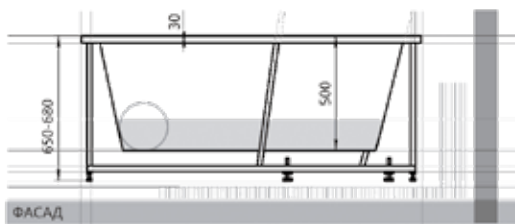

ЛИРА

26

Материал сантех. акрил
Высота 65–68 см
Глубина 50 см
Длина 148 см
Внутр. размер дна 125 см
Внутр. размер ванны 155 см
Ширина 148 см
Внутренняя ширина 90 см
Макс. емкость 320 л
Фронтальный экран 1 шт.
Кол-во боковых форсунок 6 шт.
Вес 60 кг