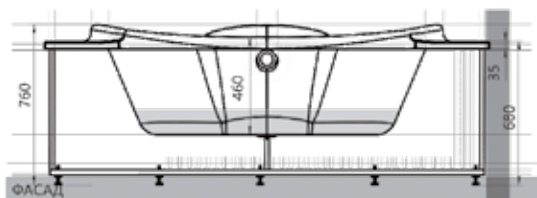

ЮПИТЕР

29

Материал сантех. акрил
 Высота 66–68 см
 Глубина 50 см
 Длина 150 см
 Внутр. размер дна 126 см
 Внутр. размер ванны 146 см
 Ширина 150 см
 Внутренняя ширина дна 106,5 см
 Внутренняя ширина ванны 119 см
 Макс. емкость 440 л
 Фронтальный экран 1 шт.
 Кол-во боковых форсунок 8 шт.
 Вес 60 кг

150 × 150

150 × 150

ЭПСИЛОН 30

Материал сантех. акрил
 Высота 68 см
 Глубина 46 см
 Длина 150 см
 Внутр. размер дна 107 см
 Внутр. размер ванны 154 см
 Ширина 150 см
 Внутренняя ширина 84 см
 Макс. емкость 310 л
 Фронтальный экран 1 шт.
 Кол-во боковых форсунок 6 шт.
 Вес 65 кг