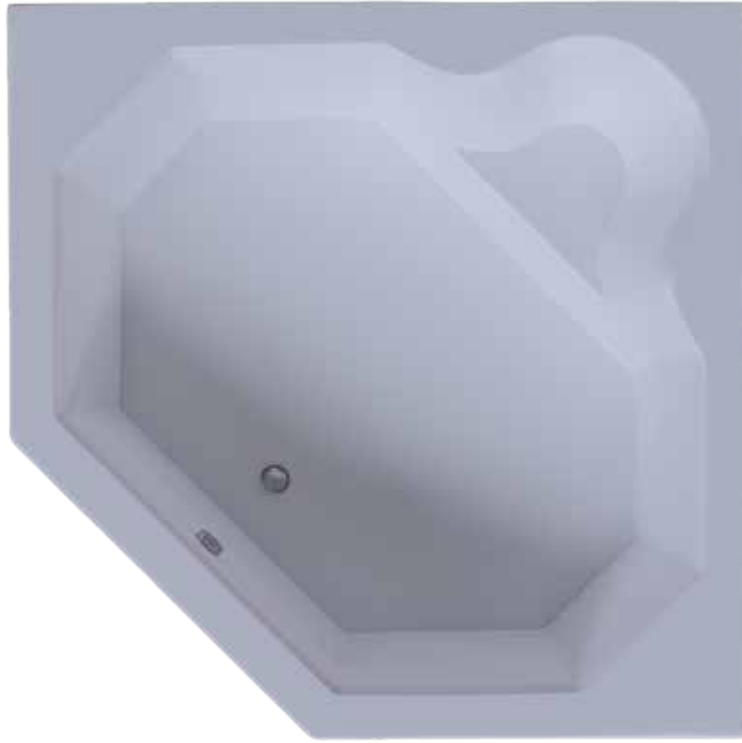

148 × 148

ПОЛАРИС

27

Материал сантех. акрил
 Высота 69–73 см
 Глубина 46 см
 Длина 138,5 см
 Внутр. размер дна 110 см
 Внутр. размер ванны 148 см
 Ширина 138,5 см
 Внутренняя ширина 78,5 см
 Макс. емкость 220 л
 Фронтальный экран 1 шт.
 Кол-во боковых форсунок 6 шт.
 Вес 45 кг