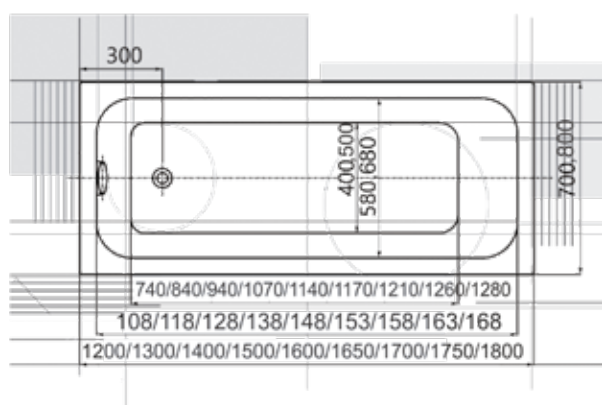

МИЯ

32

Материал сантех. акрил

Высота 62 см

Глубина 44 см

Длина 120 / 130 / 140 / 150 / 160 / 165 / 170 / 175 × 70 см

180 × 80 см

Внутр. размер дна 74 / 84 / 94 / 107 / 114 / 117 / 121 / 126 / 128 см

Внутр. размер ванны 108 / 118 / 128 / 138 / 148 / 153 / 158 / 163 / 168 см

Ширина 70 см, 80 см

Внутренняя ширина 58 см, 68 см

Макс. емкость 140 / 150 / 160 / 180 / 200 / 210 / 220 / 230 / 270 л

Фронтальный экран 1 шт.

Боковой экран 2 шт.

Вес 26 / 27 / 28 / 30 / 33 / 34 / 35 / 36 / 37 кг