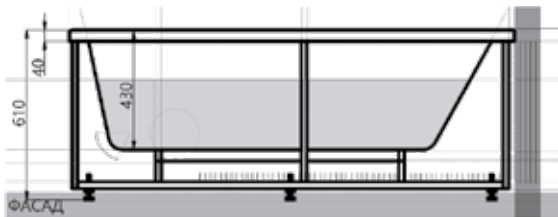

МАРТИНИКА

07

180 × 90

ОБЕРОН 08

Материал сантех. акрил
 Высота 61 см
 Глубина 43 см
 Длина 160 / 170 × 70 см, 180 × 80 см
 Внутр. размер дна 115 / 125 см, 135 см
 Внутр. размер ванны 148 / 158 см, 168 см
 Ширина 70, 80 см
 Внутренняя ширина 59 см, 69 см
 Макс. емкость 195 / 210 л, 275 л
 Фронтальный экран 1 шт.
 Боковой экран 2 шт.
 Кол-во форсунок 6 шт.
 Вес 38 / 42 кг, 45 кг