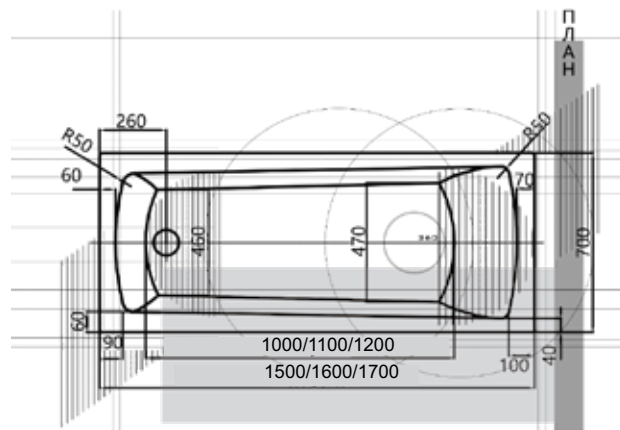

МАРТИНИКА

07

180 × 90

ОБЕРОН 08

Материал сантех. акрил
 Высота 61 см
 Глубина 43 см
 Длина 160 / 170 × 70 см, 180 × 80 см
 Внутр. размер дна 115 / 125 см, 135 см
 Внутр. размер ванны 148 / 158 см, 168 см
 Ширина 70, 80 см
 Внутренняя ширина 59 см, 69 см
 Макс. емкость 195 / 210 л, 275 л
 Фронтальный экран 1 шт.
 Боковой экран 2 шт.
 Кол-во форсунок 6 шт.
 Вес 38 / 42 кг, 45 кг

150 × 75
160 × 75
170 × 75
180 × 85
190 × 90

ДОРАДО 10

Материал сантех. акрил
 Высота 67–70 см
 Глубина 47 см
 Длина 190 см
 Внутр. размер дна 118 см
 Внутр. размер ванны 166 см
 Ширина 130 см
 Внутренняя ширина 98 см
 Макс. емкость 520 л
 Фронтальный экран 2 шт.
 Боковой экран 2 шт.
 Кол-во боковых форсунок 8 шт.
 Вес 110 кг

150 × 70
170 × 70

ЛИБРА 11

Материал сантех. акрил
 Высота 62 см
 Глубина 45 см
 Длина 149 / 169 см
 Внутр. размер дна 97 / 107 см
 Внутр. размер ванны 138 / 156 см
 Ширина 69 см
 Внутренняя ширина 51 / 49,5 см
 Макс. емкость 170 / 220 л
 Фронтальный экран 1 шт.
 Боковой экран 2 шт.
 Кол-во боковых форсунок 6 шт.
 Вес 38 / 40 кг