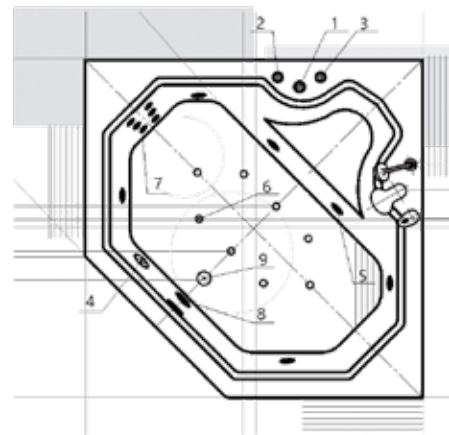

ОРАКУЛ 23

180 × 125
ЛЕВАЯ / ПРАВАЯ

ГАЛАТЕЯ

24

Материал сантех. акрил
 Высота 67 см
 Глубина 47 см
 Длина 135 см
 Внутр. размер дна 92 см
 Внутр. размер ванны 146 см
 Ширина 135 см
 Внутренняя ширина 80 см
 Макс. емкость 270 л
 Фронтальный экран 1 шт.
 Кол-во боковых форсунок 6 шт.
 Вес 50 кг

146 × 146

ЛИРА

26

Материал сантех. акрил
 Высота 65–68 см
 Глубина 50 см
 Длина 148 см
 Внутр. размер дна 125 см
 Внутр. размер ванны 155 см
 Ширина 148 см
 Внутренняя ширина 90 см
 Макс. емкость 320 л
 Фронтальный экран 1 шт.
 Кол-во боковых форсунок 6 шт.
 Вес 60 кг