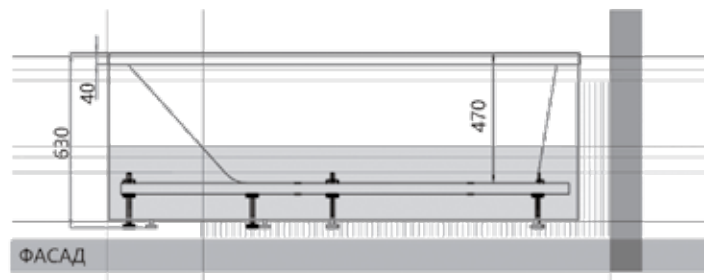

ДИВА 34

Материал сантех. акрил
 Высота 63 см
 Глубина 47 см
 Длина 150 / 160 / 170 см
 Внутр. размер дна 92 / 102 / 112 см
 Внутр. размер ванны 137 / 147 / 157 см
 Ширина 90 см
 Внутренняя ширина 78 см
 Макс. емкость 250 / 280 / 290 л
 Фронтальный экран 1 шт.
 Вес 40 / 42 / 45 кг
 Левая/правая