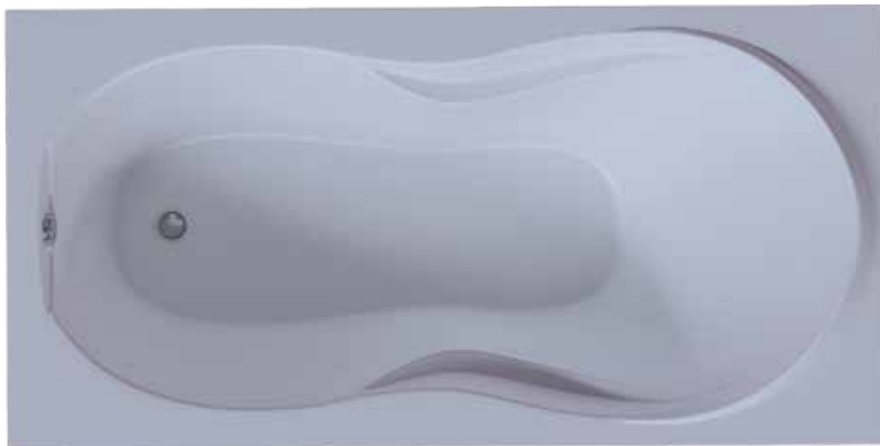

МАРТИНИКА

07