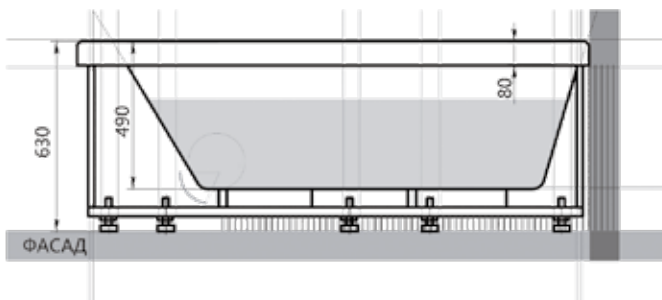

Материал сантех. акрил
Высота 63 см
Глубина 49 см
Длина 170 см
Внутр. размер дна 116 см
Внутр. размер ванны 150 см
Ширина 100 / 110 см
Внутренняя ширина 82 см
Макс. емкость 270 л
Фронтальный экран 1 шт.
Кол-во боковых форсунок 6 шт.
Вес 65 кг