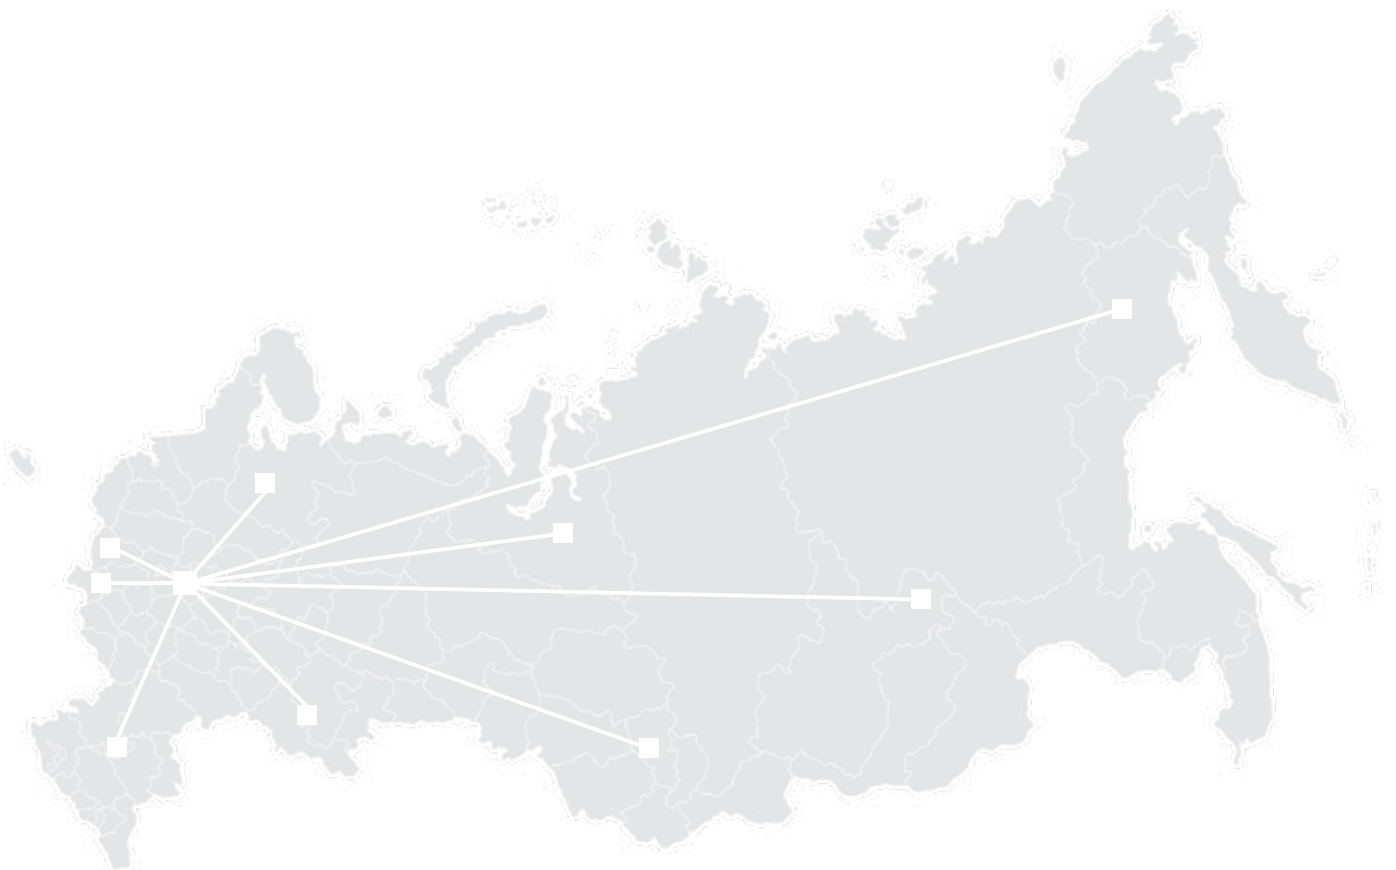

ГОРОДА

Продукция завода представлена на всей территории Российской Федерации и в странах СНГ.

01
140 / 150 / 170 × 70
АЛЬФА

02
150 / 170 × 70
АФРОДИТА

03
180 × 90
ГЕЛИОС

04
180 × 80
ЕВРОПА

05
170 × 80
ЛЕДА

06
170 × 75
ЛЕЯ