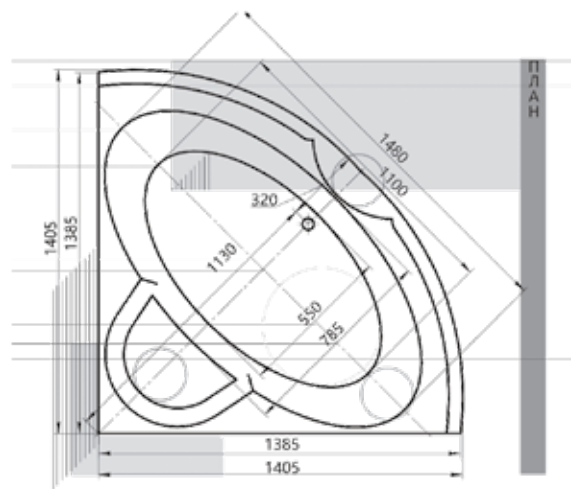

АФРОДИТА

02

150 × 70
170 × 70

Материал сантех. акрил
 Высота 65–68 см
 Глубина 47 см
 Длина 180 см
 Внутр. размер дна 110 см
 Внутр. размер ванны 164 см
 Ширина 90 см
 Внутренняя ширина 73 см
 Макс. емкость 300 л
 Фронтальный экран 1 шт.
 Боковой экран 2 шт.
 Кол-во боковых форсунок 6 шт.
 Вес 70 кг

150 × 75
160 × 75
170 × 75
180 × 85
190 × 90

ДОРАДО 10

Материал сантех. акрил
 Высота 67–70 см
 Глубина 47 см
 Длина 190 см
 Внутр. размер дна 118 см
 Внутр. размер ванны 166 см
 Ширина 130 см
 Внутренняя ширина 98 см
 Макс. емкость 520 л
 Фронтальный экран 2 шт.
 Боковой экран 2 шт.
 Кол-во боковых форсунок 8 шт.
 Вес 110 кг

146 × 146

ЛИРА

26

Материал сантех. акрил
 Высота 65–68 см
 Глубина 50 см
 Длина 148 см
 Внутр. размер дна 125 см
 Внутр. размер ванны 155 см
 Ширина 148 см
 Внутренняя ширина 90 см
 Макс. емкость 320 л
 Фронтальный экран 1 шт.
 Кол-во боковых форсунок 6 шт.
 Вес 60 кг

148 × 148

ПОЛАРИС

27

Материал сантех. акрил
 Высота 69–73 см
 Глубина 46 см
 Длина 138,5 см
 Внутр. размер дна 110 см
 Внутр. размер ванны 148 см
 Ширина 138,5 см
 Внутренняя ширина 78,5 см
 Макс. емкость 220 л
 Фронтальный экран 1 шт.
 Кол-во боковых форсунок 6 шт.
 Вес 45 кг