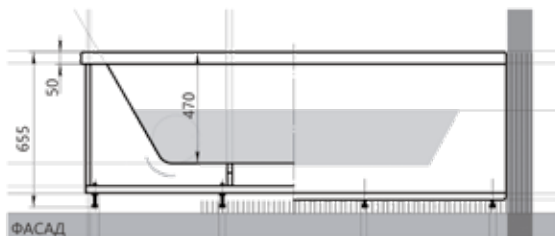

АФРОДИТА

02

150 × 70
170 × 70

Материал сантех. акрил
 Высота 65–68 см
 Глубина 47 см
 Длина 180 см
 Внутр. размер дна 110 см
 Внутр. размер ванны 164 см
 Ширина 90 см
 Внутренняя ширина 73 см
 Макс. емкость 300 л
 Фронтальный экран 1 шт.
 Боковой экран 2 шт.
 Кол-во боковых форсунок 6 шт.
 Вес 70 кг