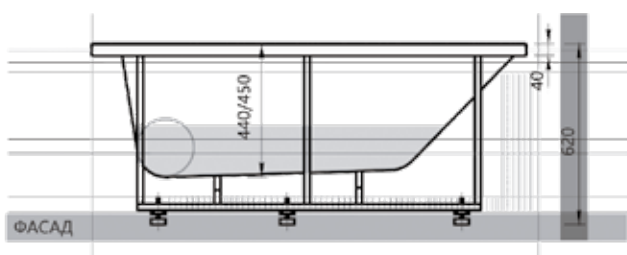

ЛИБРА 11

Материал сантех. акрил
Высота 62 см
Глубина 45 см
Длина 149 / 169 см
Внутр. размер дна 97 / 107 см
Внутр. размер ванны 138 / 156 см
Ширина 69 см
Внутренняя ширина 51 / 49,5 см
Макс. емкость 170 / 220 л
Фронтальный экран 1 шт.
Боковой экран 2 шт.
Кол-во боковых форсунок 6 шт.
Вес 38 / 40 кг