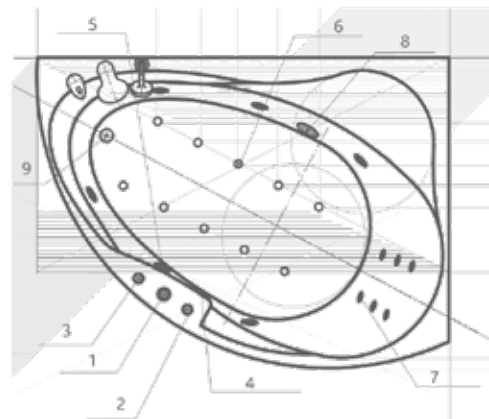

АЛЬТАИР 21

Материал сантех. акрил
Высота 69–75 см
Глубина 54,5 см
Длина 158 см
Внутр. размер дна 115 см
Внутр. размер ванны 146 см
Ширина 110/120 см
Внутренняя ширина 84 см
Макс. емкость 320 л
Фронтальный экран 1 шт.
Кол-во боковых форсунок 6 шт.
Вес 50 кг