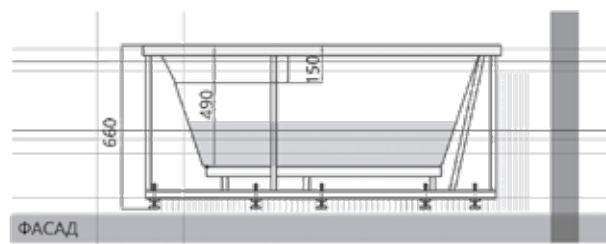

УМА 35

Материал сантех. акрил
Высота 66 см
Глубина 49 см
Длина 145 см
Внутр. размер дна 106 см
Внутр. размер ванны 148 см
Ширина 145 см
Внутр. ширина 105 см
Макс. емкость 335 л
Фронтальный экран 1 шт.
Вес 60 кг