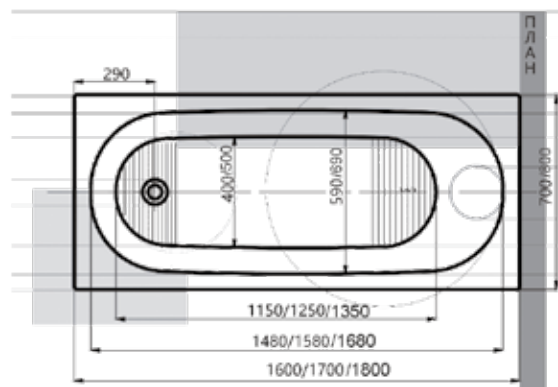

МАРТИНИКА

07

180 × 90

ОБЕРОН 08

Материал сантех. акрил
 Высота 61 см
 Глубина 43 см
 Длина 160 / 170 × 70 см, 180 × 80 см
 Внутр. размер дна 115 / 125 см, 135 см
 Внутр. размер ванны 148 / 158 см, 168 см
 Ширина 70, 80 см
 Внутренняя ширина 59 см, 69 см
 Макс. емкость 195 / 210 л, 275 л
 Фронтальный экран 1 шт.
 Боковой экран 2 шт.
 Кол-во форсунок 6 шт.
 Вес 38 / 42 кг, 45 кг

160 × 70
170 × 70
180 × 80

ФЕНИКС

09

Материал сантех. акрил
 Высота 62 см
 Глубина 45 / 45, 46 / 46 см
 Длина 150 / 160 / 170 / 180 / 190 см
 Внутр. размер дна 100 / 102 / 112 / 122 / 135 см
 Внутр. размер ванны 138 / 148 / 158 / 168 / 178 см
 Ширина 75 / 85 / 90 см
 Внутренняя ширина 48 / 49 / 49 / 57 / 62 см
 Макс. емкость 210 / 215 / 245 / 290 / 345 л
 Фронтальный экран 1 шт.
 Боковой экран 2 шт.
 Кол-во форсунок 6 шт.
 Вес 45 / 48 / 50 / 55 / 60 кг

150 × 75
160 × 75
170 × 75
180 × 85
190 × 90

ДОРАДО 10

Материал сантех. акрил
 Высота 67–70 см
 Глубина 47 см
 Длина 190 см
 Внутр. размер дна 118 см
 Внутр. размер ванны 166 см
 Ширина 130 см
 Внутренняя ширина 98 см
 Макс. емкость 520 л
 Фронтальный экран 2 шт.
 Боковой экран 2 шт.
 Кол-во боковых форсунок 8 шт.
 Вес 110 кг