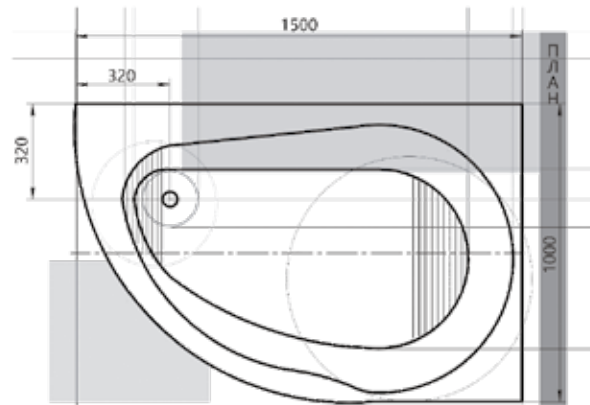

170 × 100
ЛЕВАЯ / ПРАВАЯ

ТАУРУС

16

Материал сантех. акрил
 Высота 67–77 см
 Глубина 49 см
 Длина 170 см
 Внутр. размер дна 115 см
 Внутр. размер ванны 157 см
 Ширина 100 см
 Внутренняя ширина 83 см
 Макс. емкость 270 л
 Фронтальный экран 1 шт.
 Боковой экран 1 шт.
 Кол-во боковых форсунок 6 шт.
 Вес 45 кг

Материал сантех. акрил
 Высота 68 см
 Глубина 50 см
 Длина 150 см
 Внутр. размер дна 105 см
 Внутр. размер ванны 132 см
 Ширина 100 см
 Внутренняя ширина 91 см
 Макс. емкость 250 л
 Фронтальный экран 1 шт.
 Кол-во боковых форсунок 6 шт.
 Вес 45 кг