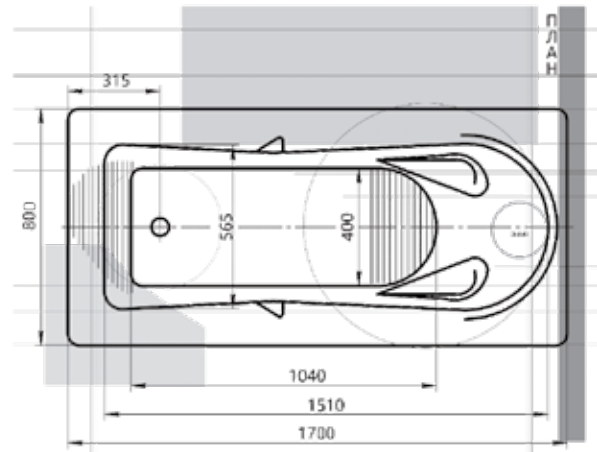

Материал сантех. акрил
Высота 61 см
Глубина 47 см
Длина 170 см
Внутр. размер дна 104 см
Внутр. размер ванны 151 см
Ширина 80 см
Внутренняя ширина 56,5 см
Макс. емкость 235 л
Фронтальный экран 1 шт.
Боковой экран 2 шт.
Кол-во форсунок 6 шт.
Вес 40 кг