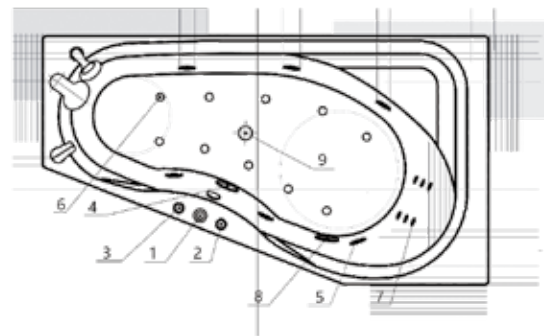

Материал сантех. акрил
Высота 64–67 см
Глубина 46,5 см
Длина 170 см
Внутр. размер дна 128 см
Внутр. размер ванны 150 см
Ширина 95 см
Внутренняя ширина 68 см
Макс. емкость 215 л
Фронтальный экран 1 шт.
Боковой экран 1 шт.
Кол-во боковых форсунок 6 шт.
Вес 45 кг