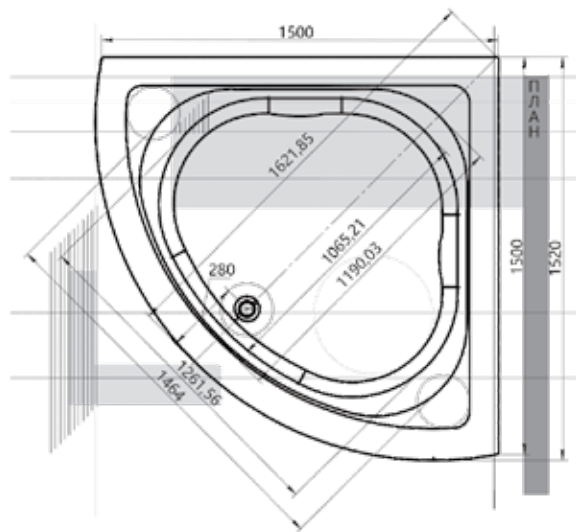

АФРОДИТА

02

150 × 70
170 × 70

Материал сантех. акрил
 Высота 65–68 см
 Глубина 47 см
 Длина 180 см
 Внутр. размер дна 110 см
 Внутр. размер ванны 164 см
 Ширина 90 см
 Внутренняя ширина 73 см
 Макс. емкость 300 л
 Фронтальный экран 1 шт.
 Боковой экран 2 шт.
 Кол-во боковых форсунок 6 шт.
 Вес 70 кг

150 × 75
160 × 75
170 × 75
180 × 85
190 × 90

ДОРАДО 10

Материал сантех. акрил
 Высота 67–70 см
 Глубина 47 см
 Длина 190 см
 Внутр. размер дна 118 см
 Внутр. размер ванны 166 см
 Ширина 130 см
 Внутренняя ширина 98 см
 Макс. емкость 520 л
 Фронтальный экран 2 шт.
 Боковой экран 2 шт.
 Кол-во боковых форсунок 8 шт.
 Вес 110 кг

155 × 155

164 × 164

СИРИУС

28

Материал сантех. акрил
 Высота 71 см
 Глубина 56 см
 Длина 164 см
 Внутр. размер дна 113 см
 Внутр. размер ванны 167 см
 Ширина 164 см
 Внутренняя ширина 113 см
 Макс. емкость 460 л
 Фронтальный экран 1 шт.
 Кол-во боковых форсунок 6 шт.
 Вес 80 кг

ЮПИТЕР

29

Материал сантех. акрил
 Высота 66–68 см
 Глубина 50 см
 Длина 150 см
 Внутр. размер дна 126 см
 Внутр. размер ванны 146 см
 Ширина 150 см
 Внутренняя ширина дна 106,5 см
 Внутренняя ширина ванны 119 см
 Макс. емкость 440 л
 Фронтальный экран 1 шт.
 Кол-во боковых форсунок 8 шт.
 Вес 60 кг