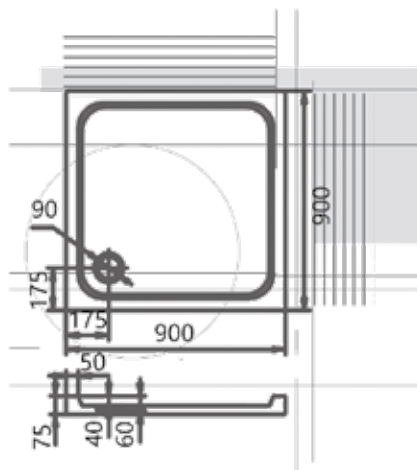

150 × 70
170 × 70

Форма – полукруглый
 Размер 90 × 90 см
 Высота 7,5 см
 Вес 48 кг

Поддон из минерального литья:

- бесшумный,
- прост в установке,
- является очень прочным и стойким к воздействию внешних факторов.

ПОДДОН 38

90 × 90
МИНЕРАЛЬНОЕ
ЛИТЬЁ

-А-

Форма – квадратный
Размер 90 × 90 см
Высота 7,5 см
Вес 50 кг

Поддон из минерального литья:

- бесшумный,
- прост в установке,
- является очень прочным и стойким к воздействию внешних факторов.