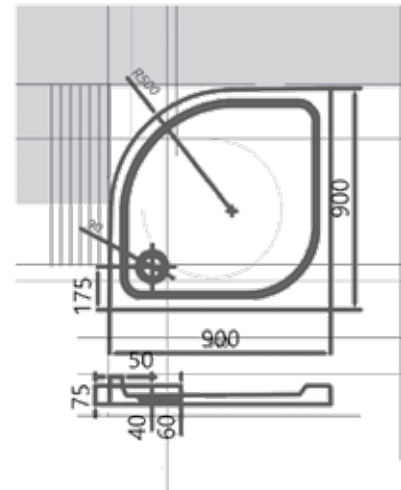

Форма – полукруглый
Размер 90 × 90 см
Высота 7,5 см
Вес 48 кг

Поддон из минерального литья:

- бесшумный,
- прост в установке,
- является очень прочным и стойким к воздействию внешних факторов.