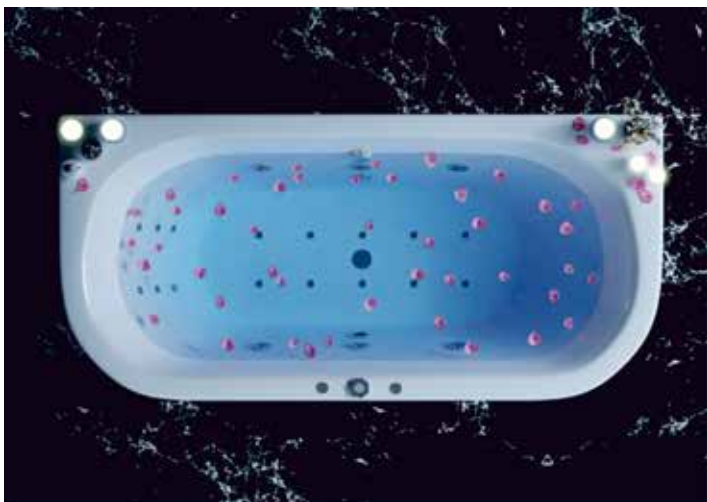

АРОМАТЕРАПИЯ

Принцип действия ароматерапии основан на проникновении используемых запахов в организм человека при их вдыхании. Для этого необходимо снять декоративную крышку, заполнить накопитель ароматерапии ароматическим маслом, закрыть декоративную крышку и включить гидромассажную систему. В зависимости от того, какое масло используется, можно проводить сеансы расслабления организма или повышения иммунитета.