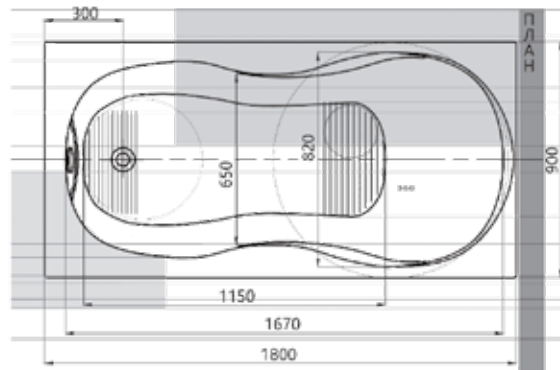

Материал сантех. акрил
Высота 71 см
Глубина 50 см
Длина 180 см
Внутр. размер дна 115 см
Внутр. размер ванны 167 см
Ширина 90 см
Внутренняя ширина 82 см
Макс. емкость 280 л
Фронтальный экран 1 шт.
Боковой экран 2 шт.
Кол-во форсунок 6 шт.
Вес 60 кг