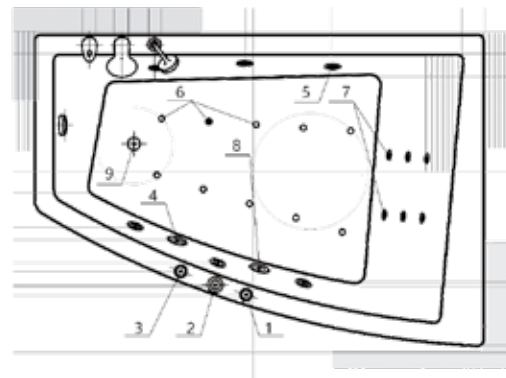

Материал сантех. акрил
Высота 65–68 см
Глубина 47 см
Длина 180 см
Внутр. размер дна 115 см
Внутр. размер ванны 164 см
Ширина 125 / 70 см
Внутренняя ширина 106 см
Макс. емкость 340 л
Фронтальный экран 1 шт.
Боковой экран 1 шт.
Кол-во боковых форсунок 6 шт.
Вес 80 кг