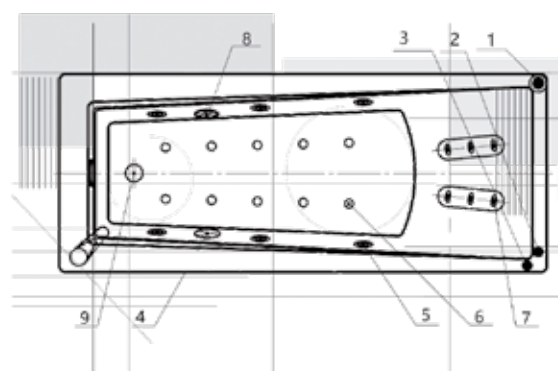

ЛИБРА 11

Материал сантех. акрил
Высота 62 см
Глубина 45 см
Длина 149 / 169 см
Внутр. размер дна 97 / 107 см
Внутр. размер ванны 138 / 156 см
Ширина 69 см
Внутренняя ширина 51 / 49,5 см
Макс. емкость 170 / 220 л
Фронтальный экран 1 шт.
Боковой экран 2 шт.
Кол-во боковых форсунок 6 шт.
Вес 38 / 40 кг