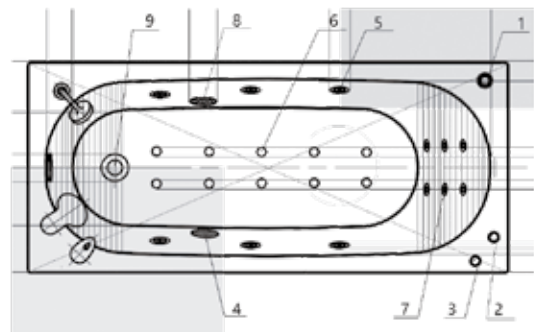

МАРТИНИКА

07

180 × 90

ОБЕРОН 08

Материал сантех. акрил
 Высота 61 см
 Глубина 43 см
 Длина 160 / 170 × 70 см, 180 × 80 см
 Внутр. размер дна 115 / 125 см, 135 см
 Внутр. размер ванны 148 / 158 см, 168 см
 Ширина 70, 80 см
 Внутренняя ширина 59 см, 69 см
 Макс. емкость 195 / 210 л, 275 л
 Фронтальный экран 1 шт.
 Боковой экран 2 шт.
 Кол-во форсунок 6 шт.
 Вес 38 / 42 кг, 45 кг