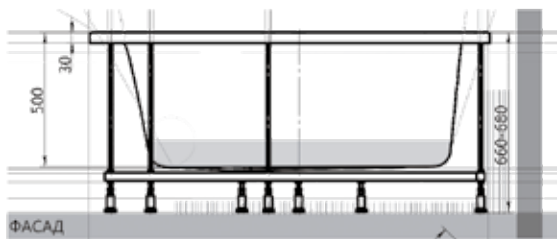

ЮПИТЕР

29

Материал сантех. акрил
Высота 66–68 см
Глубина 50 см
Длина 150 см
Внутр. размер дна 126 см
Внутр. размер ванны 146 см
Ширина 150 см
Внутренняя ширина дна 106,5 см
Внутренняя ширина ванны 119 см
Макс. емкость 440 л
Фронтальный экран 1 шт.
Кол-во боковых форсунок 8 шт.
Вес 60 кг