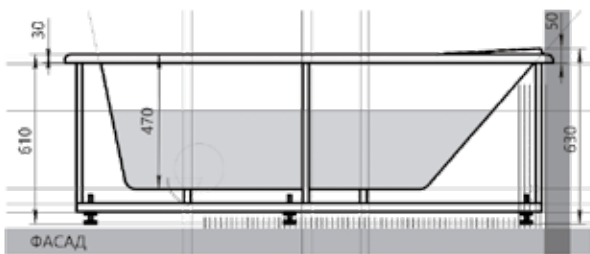

Материал сантех. акрил
Высота 61 см
Глубина 47 см
Длина 170 см
Внутр. размер дна 104 см
Внутр. размер ванны 151 см
Ширина 80 см
Внутренняя ширина 56,5 см
Макс. емкость 235 л
Фронтальный экран 1 шт.
Боковой экран 2 шт.
Кол-во форсунок 6 шт.
Вес 40 кг