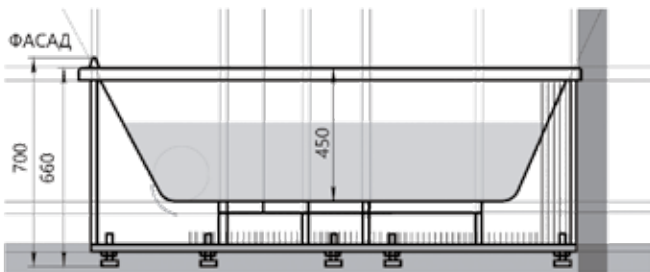

Экран для ванны состоит из трех элементов:
 фронтальный экран плюс два боковых экрана – правый/левый.
 Боковой экран заказывается отдельно.

180 × 95

170 × 105
ЛЕВАЯ / ПРАВАЯ

ВЕГА 15

Материал сантех. акрил
 Высота 67 см
 Глубина 45 см
 Длина 170 см
 Внутр. размер дна 125 см
 Внутр. размер ванны 162 см
 Ширина 105 см
 Внутренняя ширина 54 см
 Максимальная ёмкость 270 л
 Фронтальный экран 1 шт.
 Кол-во форсунок 6 шт.
 Вес 45 кг