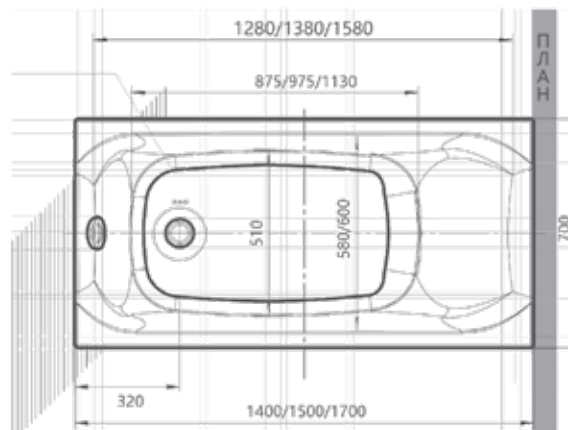

АЛЬФА 01

Материал сантех. акрил
 Высота 66 см
 Глубина 51 см
 Длина 140 / 150 / 170 см
 Внутр. размер дна 87,5 / 97,5 / 113 см
 Внутр. размер ванны 128 / 138 / 158 см
 Ширина 70 см
 Внутренняя ширина 60 см
 Макс. емкость 220 / 250 / 280 л
 Фронтальный экран 1 шт.
 Боковой экран 2 шт.
 Кол-во боковых форсунок 6 шт.
 Вес 37 / 40 / 45 кг