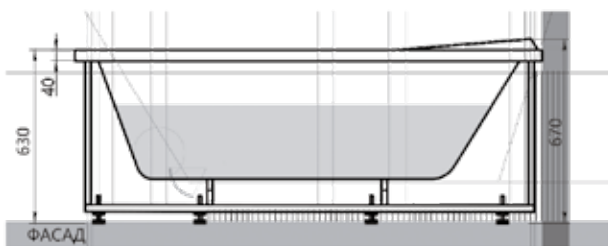

ВИРГО 17

150 × 100
ЛЕВАЯ / ПРАВЯЯ

БЕТТА 18

Материал сантех. акрил
 Высота 67 см
 Глубина 47 см
 Длина 150 / 160 / 170 см
 Внутр. размер дна 92 / 107 / 113 см
 Внутр. размер ванны 142 / 150 / 160 см
 Ширина 95 / 97 / 97 см
 Внутренняя ширина 81 см
 Макс. емкость 185 / 210 / 225 л
 Фронтальный экран 1 шт.
 Кол-во боковых форсунок 6 шт.
 Вес 40 / 43 / 45 кг