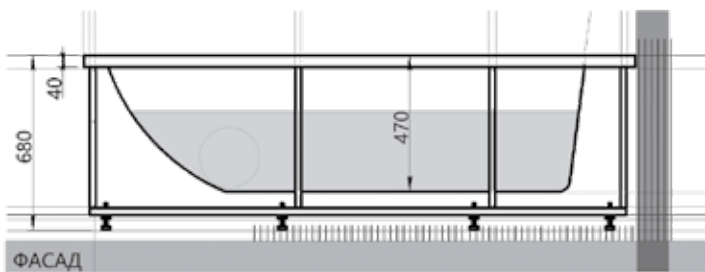

160 × 70
170 × 70
180 × 80

ФЕНИКС

09

Материал сантех. акрил
 Высота 62 см
 Глубина 45 / 45, 46 / 46 см
 Длина 150 / 160 / 170 / 180 / 190 см
 Внутр. размер дна 100 / 102 / 112 / 122 / 135 см
 Внутр. размер ванны 138 / 148 / 158 / 168 / 178 см
 Ширина 75 / 85 / 90 см
 Внутренняя ширина 48 / 49 / 49 / 57 / 62 см
 Макс. емкость 210 / 215 / 245 / 290 / 345 л
 Фронтальный экран 1 шт.
 Боковой экран 2 шт.
 Кол-во форсунок 6 шт.
 Вес 45 / 48 / 50 / 55 / 60 кг

150 × 75
160 × 75
170 × 75
180 × 85
190 × 90

ДОРАДО 10

Материал сантех. акрил
 Высота 67–70 см
 Глубина 47 см
 Длина 190 см
 Внутр. размер дна 118 см
 Внутр. размер ванны 166 см
 Ширина 130 см
 Внутренняя ширина 98 см
 Макс. емкость 520 л
 Фронтальный экран 2 шт.
 Боковой экран 2 шт.
 Кол-во боковых форсунок 8 шт.
 Вес 110 кг