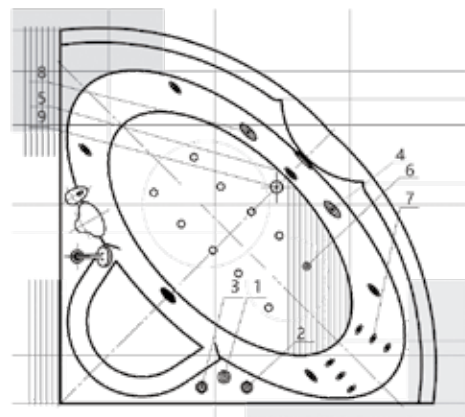

ПОЛАРИС 2

27

Материал сантех. акрил
Высота 70 см
Глубина 48 см
Длина 155 см
Внутр. размер дна 127 см
Внутр. размер ванны 171 см
Ширина 155 см
Внутренняя ширина 87 см
Макс. емкость 280 л
Фронтальный экран 1 шт.
Кол-во боковых форсунок 6 шт.
Вес 60 кг