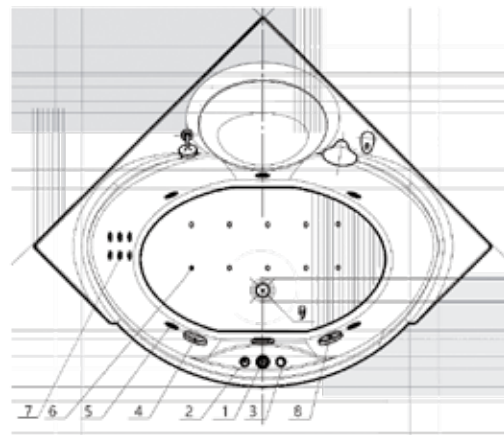

ЮПИТЕР

29

Материал сантех. акрил
 Высота 66–68 см
 Глубина 50 см
 Длина 150 см
 Внутр. размер дна 126 см
 Внутр. размер ванны 146 см
 Ширина 150 см
 Внутренняя ширина дна 106,5 см
 Внутренняя ширина ванны 119 см
 Макс. емкость 440 л
 Фронтальный экран 1 шт.
 Кол-во боковых форсунок 8 шт.
 Вес 60 кг

150 × 150

150 × 150

ЭПСИЛОН 30

Материал сантех. акрил
 Высота 68 см
 Глубина 46 см
 Длина 150 см
 Внутр. размер дна 107 см
 Внутр. размер ванны 154 см
 Ширина 150 см
 Внутренняя ширина 84 см
 Макс. емкость 310 л
 Фронтальный экран 1 шт.
 Кол-во боковых форсунок 6 шт.
 Вес 65 кг