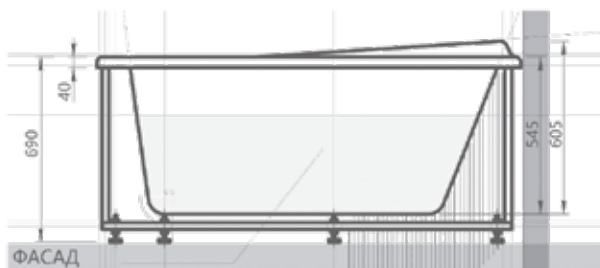

АЛЬТАИР 21

Материал сантех. акрил
Высота 69–75 см
Глубина 54,5 см
Длина 158 см
Внутр. размер дна 115 см
Внутр. размер ванны 146 см
Ширина 110/120 см
Внутренняя ширина 84 см
Макс. емкость 320 л
Фронтальный экран 1 шт.
Кол-во боковых форсунок 6 шт.
Вес 50 кг