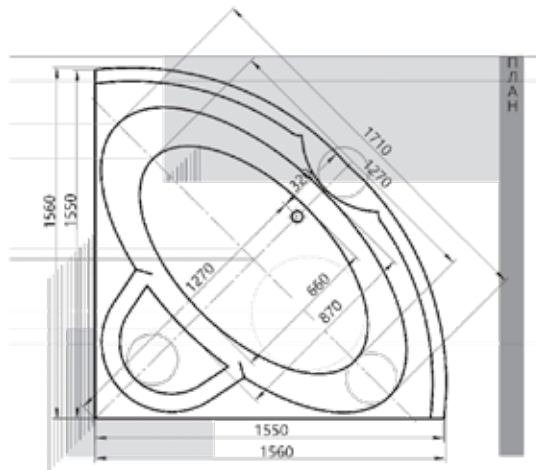

ПОЛАРИС 2

27

Материал сантех. акрил
Высота 70 см
Глубина 48 см
Длина 155 см
Внутр. размер дна 127 см
Внутр. размер ванны 171 см
Ширина 155 см
Внутренняя ширина 87 см
Макс. емкость 280 л
Фронтальный экран 1 шт.
Кол-во боковых форсунок 6 шт.
Вес 60 кг