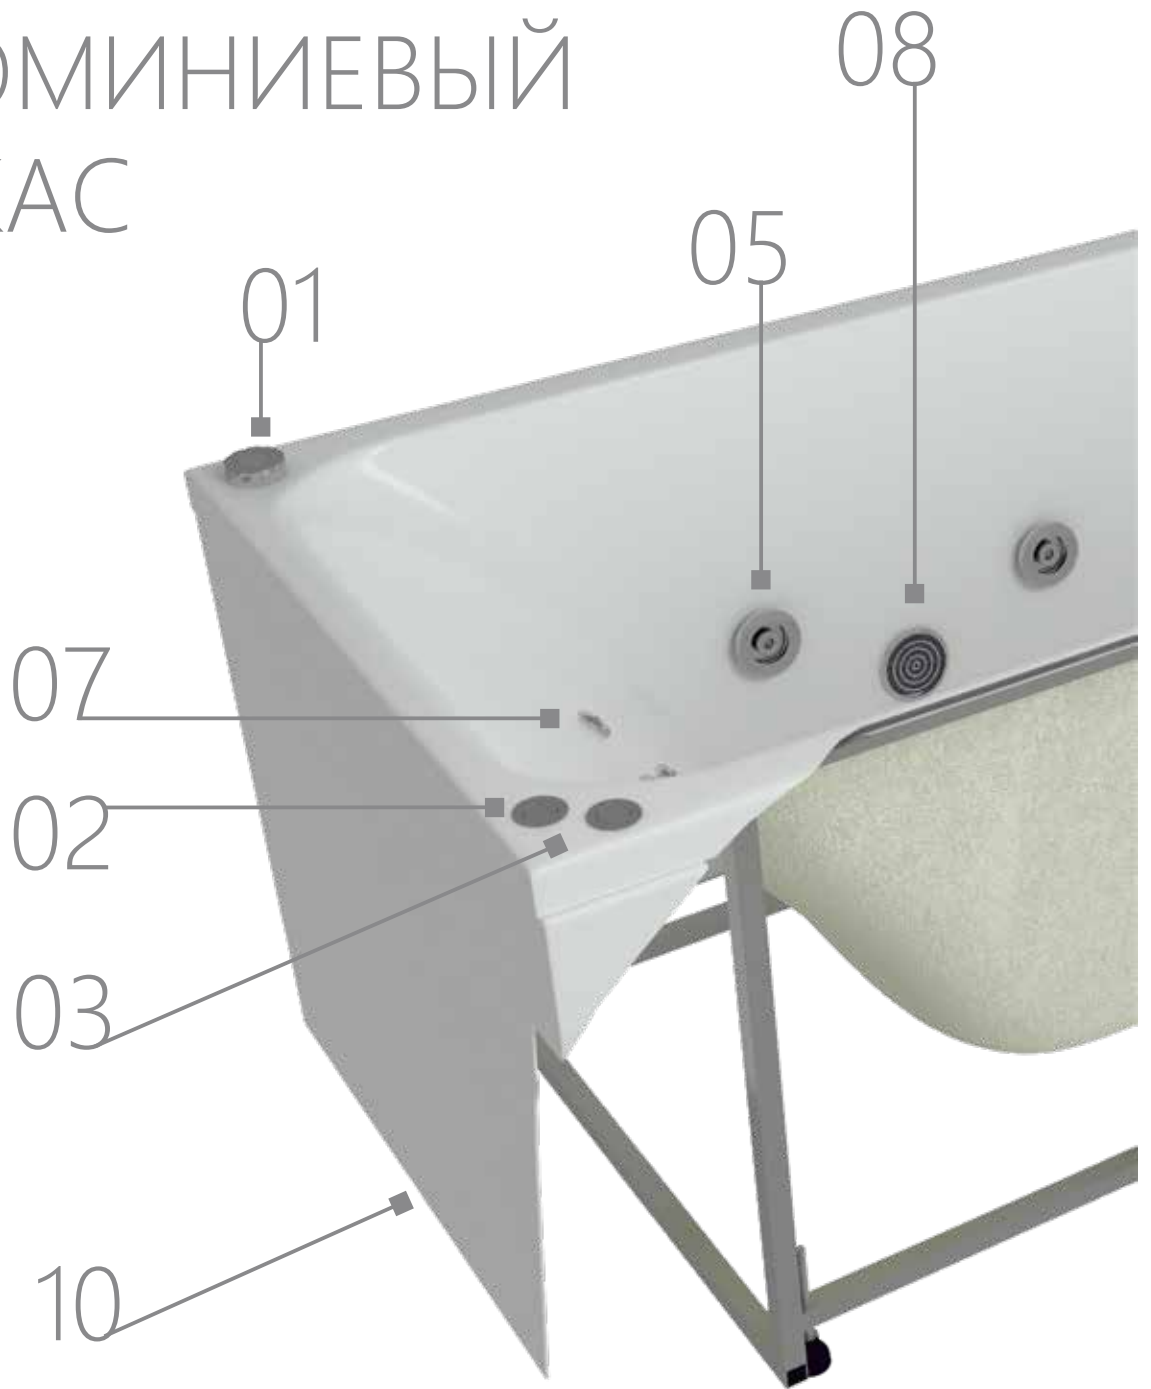

АССОРТИМЕНТ СТАЛЬНЫХ НЕРЖАВЕЮЩИХ КАРНИЗОВ ДЛЯ ШТОР

КАРНИЗЫ ДЛЯ
УГЛОВЫХ ВАНН

КАРНИЗЫ ДЛЯ
ПРЯМОУГОЛЬНЫХ ВАНН

КАРНИЗЫ ДЛЯ
АСИММЕТРИЧНЫХ ВАНН

ГИДРОДЖЕТ

КНОПКА
ВКЛЮЧЕНИЯ
ГИДРОМАССАЖА

ПРЕМИУМ
ГАММА

СТАНДАРТНАЯ
ГАММА

ПЛОСКАЯ
ГАММА

АЭРОДЖЕТ

ПЕРЕКЛЮЧАТЕЛЬ
ГИДРОМАССАЖНЫХ
СИСТЕМ

СПИННОЙ
ДЖЕТ

ПУЛЬТ
УПРАВЛЕНИЯ

ХРОМОЛАМПА

АЛЮМИНИЕВЫЙ КАРКАС

Обозначения на схеме деталей ванн «АКВАТЕК»: