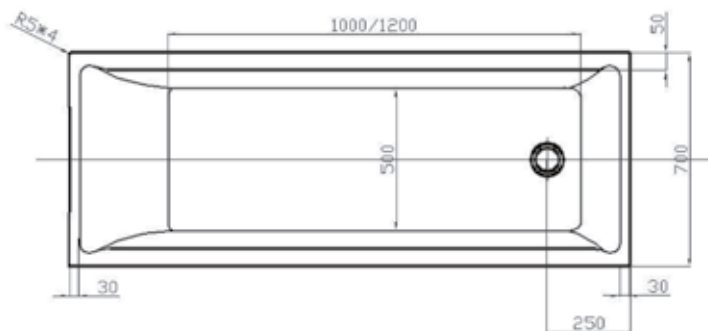

ЛАЙМА

36

Материал сантех. акрил
Высота 61 см
Глубина 45 см
Длина 150 / 170 см
Внутр. размер дна 100 / 120 см
Внутр. размер ванны 128 / 148 см
Ширина 70 см
Внутр. ширина 54 см
Макс. емкость 230 / 260 л
Фронтальный экран 1 шт
Боковой экран 2 шт.
Вес 34 / 37 кг