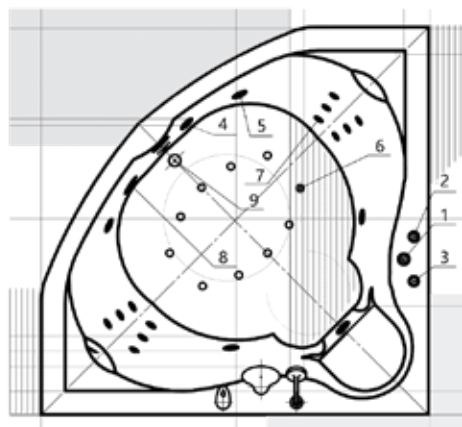

155 × 155

164 × 164

СИРИУС

28

Материал сантех. акрил
 Высота 71 см
 Глубина 56 см
 Длина 164 см
 Внутр. размер дна 113 см
 Внутр. размер ванны 167 см
 Ширина 164 см
 Внутренняя ширина 113 см
 Макс. емкость 460 л
 Фронтальный экран 1 шт.
 Кол-во боковых форсунок 6 шт.
 Вес 80 кг

ЮПИТЕР

29

Материал сантех. акрил
 Высота 66–68 см
 Глубина 50 см
 Длина 150 см
 Внутр. размер дна 126 см
 Внутр. размер ванны 146 см
 Ширина 150 см
 Внутренняя ширина дна 106,5 см
 Внутренняя ширина ванны 119 см
 Макс. емкость 440 л
 Фронтальный экран 1 шт.
 Кол-во боковых форсунок 8 шт.
 Вес 60 кг