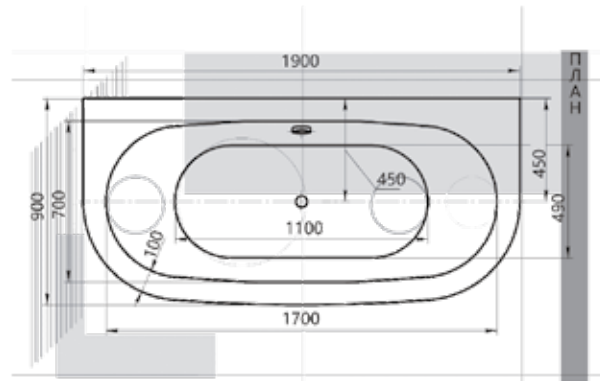

Материал сантех. акрил
Высота 65–68 см
Глубина 47 см
Длина 190 см
Внутр. размер дна 110 см
Внутр. размер ванны 170 см
Ширина 90 см
Внутренняя ширина 70 см
Макс. емкость 315 л
Фронтальный экран 1 шт.
Боковой экран 2 шт.*
Кол-во боковых форсунок 6 шт.
Вес 80 кг

Экран для ванны состоит из трех элементов:
фронтальный экран плюс два боковых экрана – правый/левый.
Боковой экран заказывается отдельно.