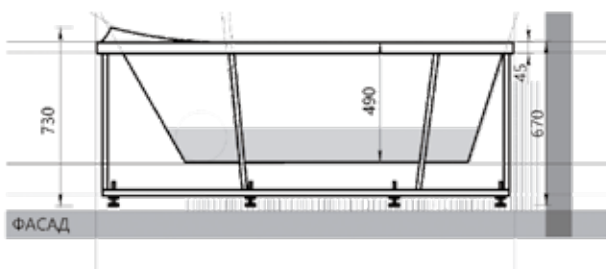

ТАУРУС

16

Материал сантех. акрил
Высота 67–77 см
Глубина 49 см
Длина 170 см
Внутр. размер дна 115 см
Внутр. размер ванны 157 см
Ширина 100 см
Внутренняя ширина 83 см
Макс. емкость 270 л
Фронтальный экран 1 шт.
Боковой экран 1 шт.
Кол-во боковых форсунок 6 шт.
Вес 45 кг