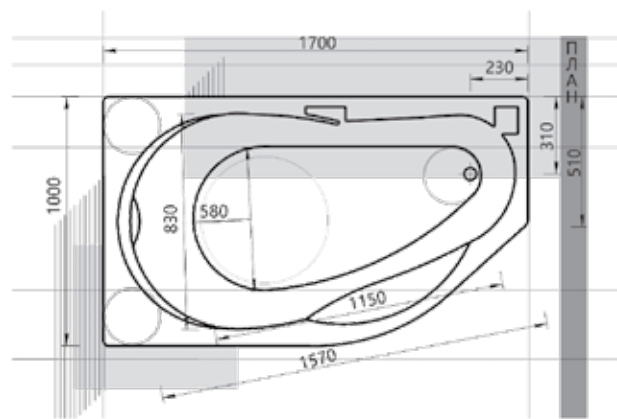

ТАУРУС

16

Материал сантех. акрил
Высота 67–77 см
Глубина 49 см
Длина 170 см
Внутр. размер дна 115 см
Внутр. размер ванны 157 см
Ширина 100 см
Внутренняя ширина 83 см
Макс. емкость 270 л
Фронтальный экран 1 шт.
Боковой экран 1 шт.
Кол-во боковых форсунок 6 шт.
Вес 45 кг