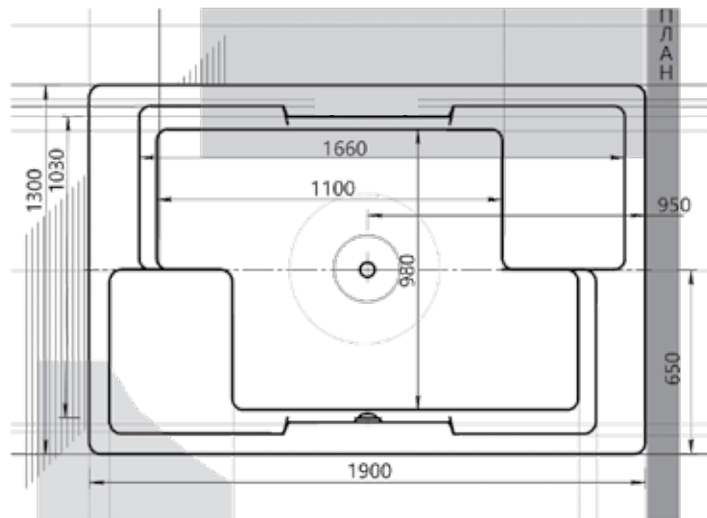

АФРОДИТА

02

150 × 70
170 × 70

Материал сантех. акрил
 Высота 65–68 см
 Глубина 47 см
 Длина 180 см
 Внутр. размер дна 110 см
 Внутр. размер ванны 164 см
 Ширина 90 см
 Внутренняя ширина 73 см
 Макс. емкость 300 л
 Фронтальный экран 1 шт.
 Боковой экран 2 шт.
 Кол-во боковых форсунок 6 шт.
 Вес 70 кг

МАРТИНИКА

07

180 × 90

ОБЕРОН 08

Материал сантех. акрил
 Высота 61 см
 Глубина 43 см
 Длина 160 / 170 × 70 см, 180 × 80 см
 Внутр. размер дна 115 / 125 см, 135 см
 Внутр. размер ванны 148 / 158 см, 168 см
 Ширина 70, 80 см
 Внутренняя ширина 59 см, 69 см
 Макс. емкость 195 / 210 л, 275 л
 Фронтальный экран 1 шт.
 Боковой экран 2 шт.
 Кол-во форсунок 6 шт.
 Вес 38 / 42 кг, 45 кг

160 × 70
170 × 70
180 × 80

ФЕНИКС

09

Материал сантех. акрил
 Высота 62 см
 Глубина 45 / 45, 46 / 46 см
 Длина 150 / 160 / 170 / 180 / 190 см
 Внутр. размер дна 100 / 102 / 112 / 122 / 135 см
 Внутр. размер ванны 138 / 148 / 158 / 168 / 178 см
 Ширина 75 / 85 / 90 см
 Внутренняя ширина 48 / 49 / 49 / 57 / 62 см
 Макс. емкость 210 / 215 / 245 / 290 / 345 л
 Фронтальный экран 1 шт.
 Боковой экран 2 шт.
 Кол-во форсунок 6 шт.
 Вес 45 / 48 / 50 / 55 / 60 кг

150 × 75
160 × 75
170 × 75
180 × 85
190 × 90

ДОРАДО 10

Материал сантех. акрил
 Высота 67–70 см
 Глубина 47 см
 Длина 190 см
 Внутр. размер дна 118 см
 Внутр. размер ванны 166 см
 Ширина 130 см
 Внутренняя ширина 98 см
 Макс. емкость 520 л
 Фронтальный экран 2 шт.
 Боковой экран 2 шт.
 Кол-во боковых форсунок 8 шт.
 Вес 110 кг