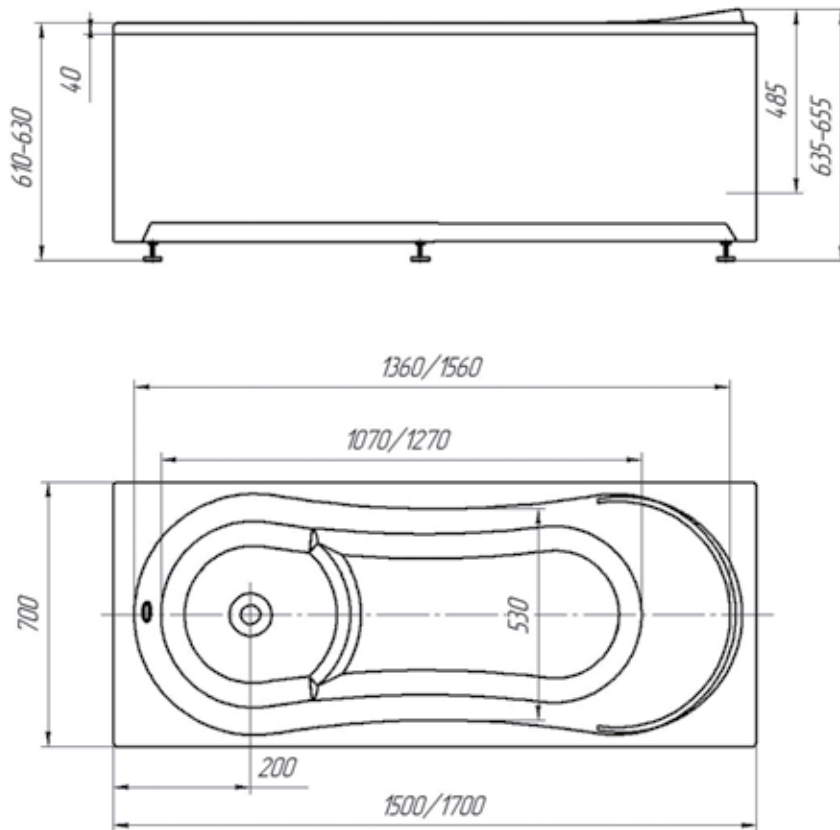

АЛЬФА 01

Материал сантех. акрил
 Высота 66 см
 Глубина 51 см
 Длина 140 / 150 / 170 см
 Внутр. размер дна 87,5 / 97,5 / 113 см
 Внутр. размер ванны 128 / 138 / 158 см
 Ширина 70 см
 Внутренняя ширина 60 см
 Макс. емкость 220 / 250 / 280 л
 Фронтальный экран 1 шт.
 Боковой экран 2 шт.
 Кол-во боковых форсунок 6 шт.
 Вес 37 / 40 / 45 кг

140 × 70
150 × 70
170 × 70

Материал сантех. акрил
 Высота 61–63 см
 Глубина 46,5 см
 Длина 150 / 170 см
 Внутр. размер дна 107 / 127 см
 Внутр. размер ванны 136 / 156 см
 Ширина 70 см
 Внутренняя ширина 53 см
 Макс. емкость 190 / 220 л
 Фронтальный экран 1 шт.
 Боковой экран 2 шт.
 Кол-во боковых форсунок 6 шт.
 Вес 40 / 45 кг

АФРОДИТА

02

150 × 70
170 × 70

Материал сантех. акрил
 Высота 65–68 см
 Глубина 47 см
 Длина 180 см
 Внутр. размер дна 110 см
 Внутр. размер ванны 164 см
 Ширина 90 см
 Внутренняя ширина 73 см
 Макс. емкость 300 л
 Фронтальный экран 1 шт.
 Боковой экран 2 шт.
 Кол-во боковых форсунок 6 шт.
 Вес 70 кг