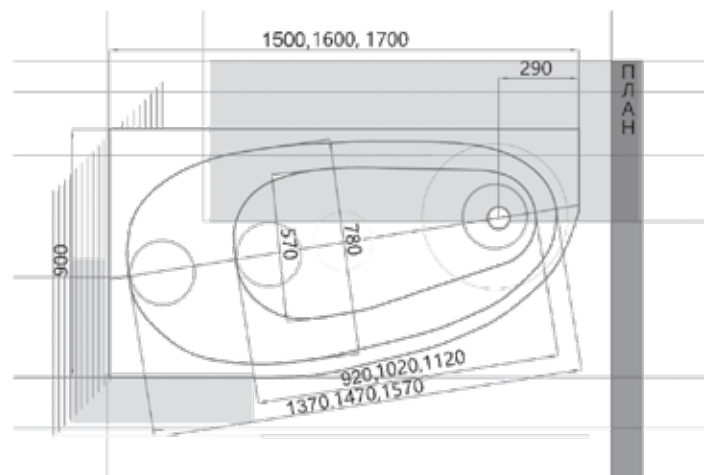

150 × 75
160 × 75
170 × 75

**Eco
Friendly**

НИКА

33

Материал сантех. акрил
 Высота 61 см
 Глубина 44 см
 Длина 150 / 160 / 170 см
 Внутр. размер дна 95 / 109 / 115 см
 Ширина 75 см
 Внутренняя ширина 59 см
 Макс. емкость 195 / 220 / 245 л
 Фронтальный экран 1 шт.
 Боковой экран 2 шт.
 Вес 36 / 39 / 42 кг

ДИВА 34

Материал сантех. акрил
 Высота 63 см
 Глубина 47 см
 Длина 150 / 160 / 170 см
 Внутр. размер дна 92 / 102 / 112 см
 Внутр. размер ванны 137 / 147 / 157 см
 Ширина 90 см
 Внутренняя ширина 78 см
 Макс. емкость 250 / 280 / 290 л
 Фронтальный экран 1 шт.
 Вес 40 / 42 / 45 кг
 Левая/правая