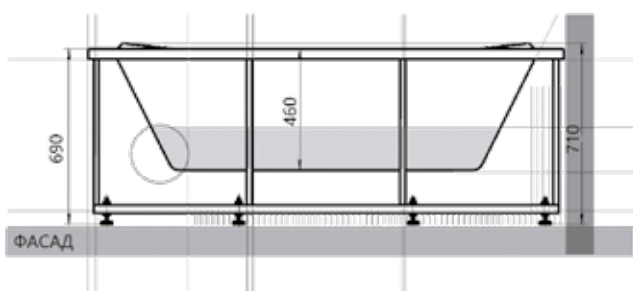

Экран для ванны состоит из трех элементов:
 фронтальный экран плюс два боковых экрана – правый/левый.
 Боковой экран заказывается отдельно.

МОРФЕЙ 13

190 × 90

МЕЛИССА

14

Материал сантех. акрил
 Высота 71 см
 Глубина 46 см
 Длина 180 см
 Внутр. размер дна 116 см
 Внутр. размер ванны 158 см
 Ширина 95 см
 Внутренняя ширина 71 см
 Макс. емкость 300 л
 Фронтальный экран 1 шт.
 Боковой экран 2 шт.*
 Кол-во боковых форсунок 6 шт.
 Вес 60 кг