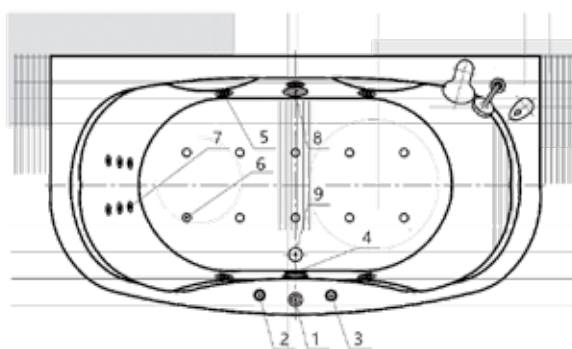

Экран для ванны состоит из трех элементов:
 фронтальный экран плюс два боковых экрана – правый/левый.
 Боковой экран заказывается отдельно.

МОРФЕЙ 13

190 × 90

МЕЛИССА

14

Материал сантех. акрил
 Высота 71 см
 Глубина 46 см
 Длина 180 см
 Внутр. размер дна 116 см
 Внутр. размер ванны 158 см
 Ширина 95 см
 Внутренняя ширина 71 см
 Макс. емкость 300 л
 Фронтальный экран 1 шт.
 Боковой экран 2 шт.*
 Кол-во боковых форсунок 6 шт.
 Вес 60 кг