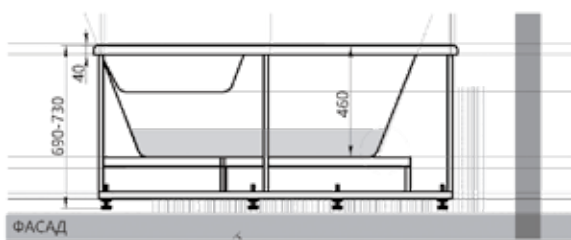

ПОЛАРИС

27

Материал сантех. акрил
Высота 69–73 см
Глубина 46 см
Длина 138,5 см
Внутр. размер дна 110 см
Внутр. размер ванны 148 см
Ширина 138,5 см
Внутренняя ширина 78,5 см
Макс. емкость 220 л
Фронтальный экран 1 шт.
Кол-во боковых форсунок 6 шт.
Вес 45 кг