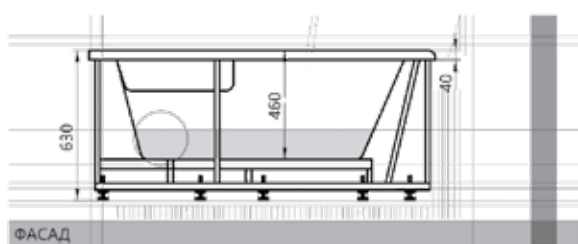

КАЛИПСО 25

Материал сантех. акрил
Высота 63–66 см
Глубина 46 см
Длина 146 см
Внутр. размер дна 106 см
Внутр. размер ванны 146 см
Ширина 146 см
Внутренняя ширина 93 см
Макс. емкость 310 л
Фронтальный экран 1 шт.
Кол-во боковых форсунок 6 шт.
Вес 60 кг