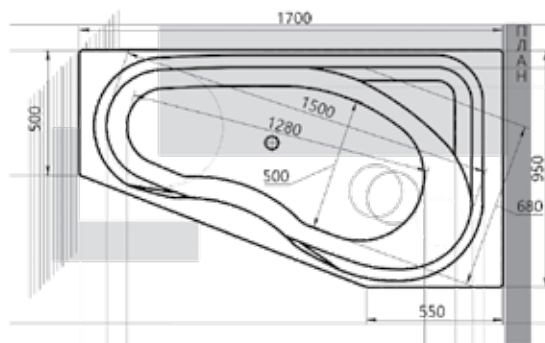

Материал сантех. акрил
Высота 64–67 см
Глубина 46,5 см
Длина 170 см
Внутр. размер дна 128 см
Внутр. размер ванны 150 см
Ширина 95 см
Внутренняя ширина 68 см
Макс. емкость 215 л
Фронтальный экран 1 шт.
Боковой экран 1 шт.
Кол-во боковых форсунок 6 шт.
Вес 45 кг