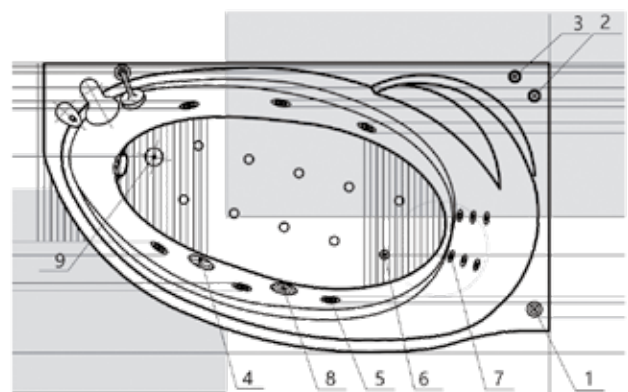

БЕТТА 18

Материал сантех. акрил
Высота 67 см
Глубина 47 см
Длина 150 / 160 / 170 см
Внутр. размер дна 92 / 107 / 113 см
Внутр. размер ванны 142 / 150 / 160 см
Ширина 95 / 97 / 97 см
Внутренняя ширина 81 см
Макс. емкость 185 / 210 / 225 л
Фронтальный экран 1 шт.
Кол-во боковых форсунок 6 шт.
Вес 40 / 43 / 45 кг