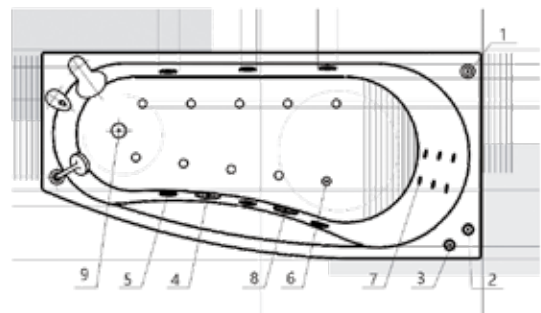

МЕДЕЯ 19

170 × 95
ЛЕВАЯ / ПРАВАЯ

160 × 75
ЛЕВАЯ / ПРАВАЯ

ПАНДОРА 20

Материал сантех. акрил
 Высота 67–71 см
 Глубина 46 см
 Длина 160 см
 Внутр. размер дна 127 см
 Внутр. размер ванны 148,5 см
 Ширина 75 см
 Внутренняя ширина 64 см
 Макс. емкость 200 л
 Фронтальный экран 1 шт.
 Боковой экран 1 шт.
 Кол-во боковых форсунок 6 шт.
 Вес 45 кг