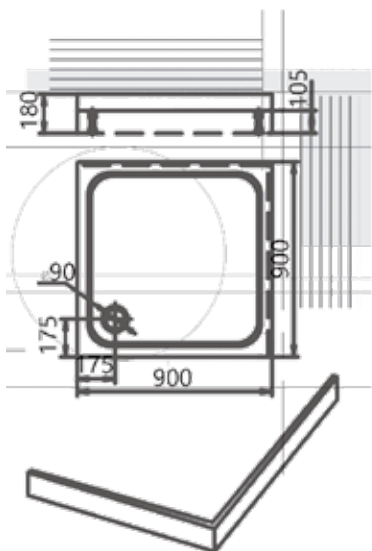

ДИВА 34

Материал сантех. акрил
 Высота 63 см
 Глубина 47 см
 Длина 150 / 160 / 170 см
 Внутр. размер дна 92 / 102 / 112 см
 Внутр. размер ванны 137 / 147 / 157 см
 Ширина 90 см
 Внутренняя ширина 78 см
 Макс. емкость 250 / 280 / 290 л
 Фронтальный экран 1 шт.
 Вес 40 / 42 / 45 кг
 Левая/правая

150 × 70
170 × 70

Форма – полукруглый
 Размер 90 × 90 см
 Высота 7,5 см
 Вес 48 кг

Поддон из минерального литья:

- бесшумный,
- прост в установке,
- является очень прочным и стойким к воздействию внешних факторов.

ПОДДОН 38

90 × 90
МИНЕРАЛЬНОЕ
ЛИТЬЁ

-А-

Форма – квадратный
Размер 90 × 90 см
Высота 7,5 см
Вес 50 кг

Поддон из минерального литья:

- бесшумный,
- прост в установке,
- является очень прочным и стойким к воздействию внешних факторов.