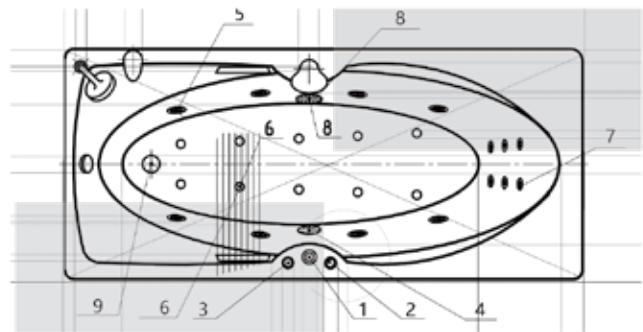

АФРОДИТА

02

150 × 70
170 × 70

Материал сантех. акрил
 Высота 65–68 см
 Глубина 47 см
 Длина 180 см
 Внутр. размер дна 110 см
 Внутр. размер ванны 164 см
 Ширина 90 см
 Внутренняя ширина 73 см
 Макс. емкость 300 л
 Фронтальный экран 1 шт.
 Боковой экран 2 шт.
 Кол-во боковых форсунок 6 шт.
 Вес 70 кг

ГЕЛИОС 03

180 × 90

ЕВРОПА 04

Материал сантех. акрил
 Высота 64,5–75 см
 Глубина 51 см
 Длина 180 см
 Внутр. размер дна 124 см
 Внутр. размер ванны 169 см
 Ширина 80 см
 Внутренняя ширина 56 см
 Макс. емкость 270 л
 Фронтальный экран 1 шт.
 Боковой экран 2 шт.
 Кол-во боковых форсунок 6 шт.
 Вес 60 кг