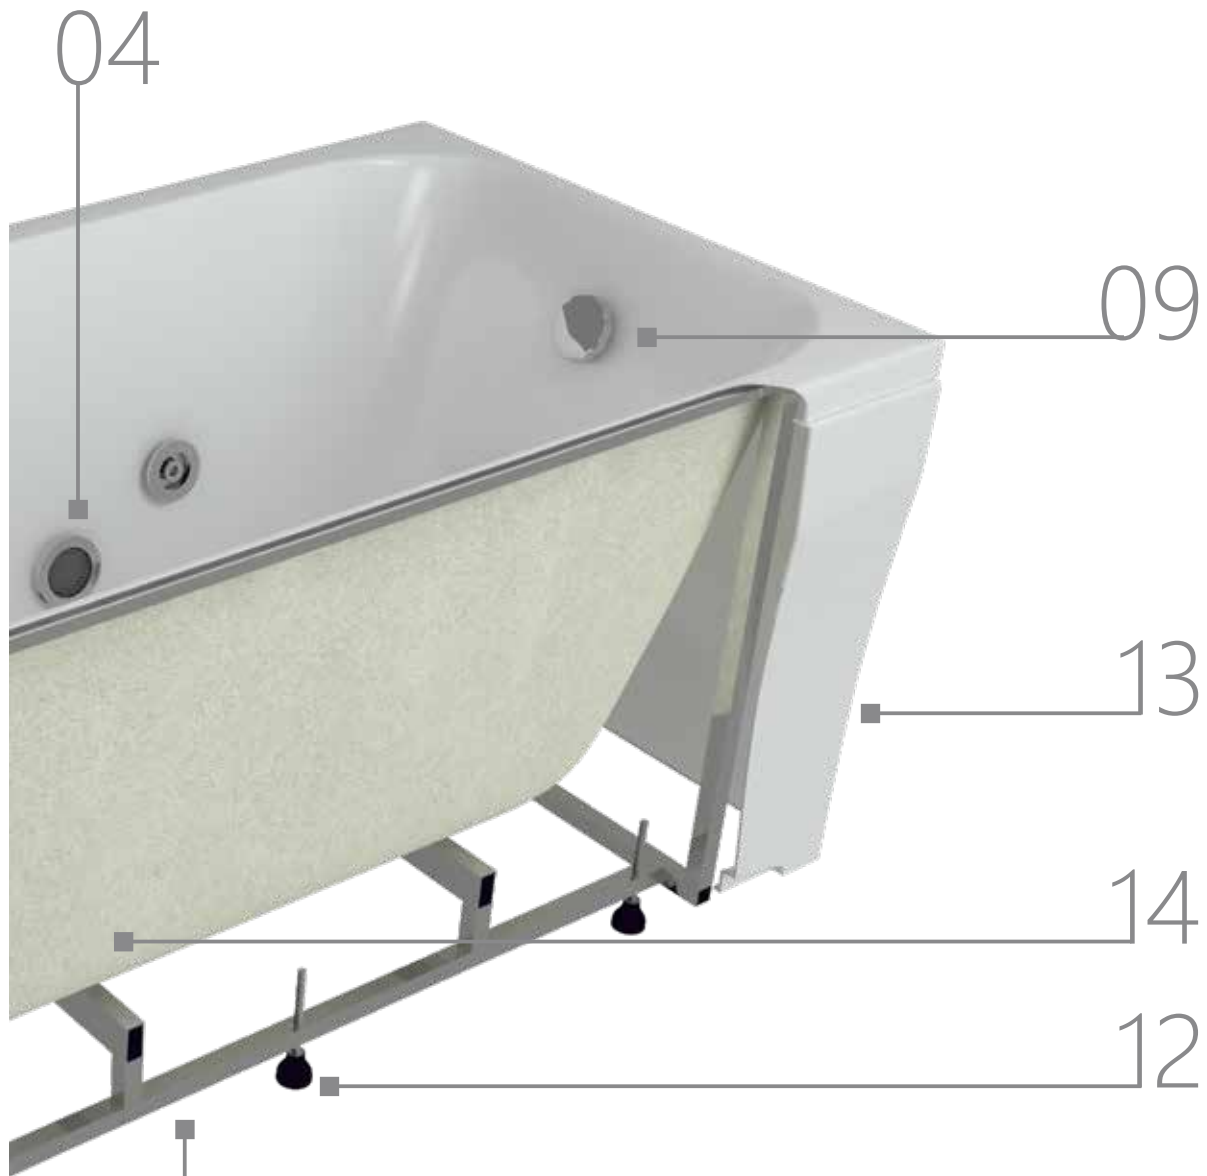

АССОРТИМЕНТ СТАЛЬНЫХ НЕРЖАВЕЮЩИХ КАРНИЗОВ ДЛЯ ШТОР

КАРНИЗЫ ДЛЯ
УГЛОВЫХ ВАНН

КАРНИЗЫ ДЛЯ
ПРЯМОУГОЛЬНЫХ ВАНН

КАРНИЗЫ ДЛЯ
АСИММЕТРИЧНЫХ ВАНН

ГИДРОДЖЕТ

КНОПКА
ВКЛЮЧЕНИЯ
ГИДРОМАССАЖА

ПРЕМИУМ
ГАММА

СТАНДАРТНАЯ
ГАММА

ПЛОСКАЯ
ГАММА

АЭРОДЖЕТ

ПЕРЕКЛЮЧАТЕЛЬ
ГИДРОМАССАЖНЫХ
СИСТЕМ

СПИННОЙ
ДЖЕТ

ПУЛЬТ
УПРАВЛЕНИЯ

ХРОМОЛАМПА

АЛЮМИНИЕВЫЙ КАРКАС

Обозначения на схеме деталей ванн «АКВАТЕК»: