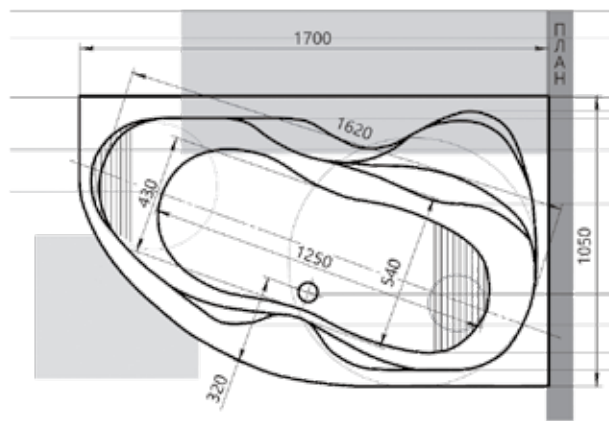

Экран для ванны состоит из трех элементов:
 фронтальный экран плюс два боковых экрана – правый/левый.
 Боковой экран заказывается отдельно.

180 × 95

170 × 105
ЛЕВАЯ / ПРАВАЯ

ВЕГА 15

Материал сантех. акрил
 Высота 67 см
 Глубина 45 см
 Длина 170 см
 Внутр. размер дна 125 см
 Внутр. размер ванны 162 см
 Ширина 105 см
 Внутренняя ширина 54 см
 Максимальная ёмкость 270 л
 Фронтальный экран 1 шт.
 Кол-во форсунок 6 шт.
 Вес 45 кг