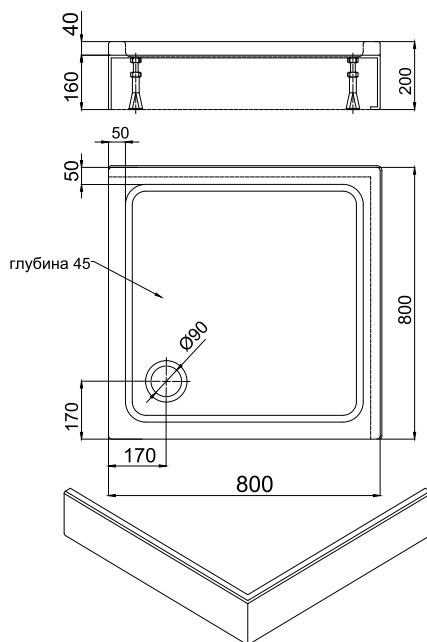

150 × 70
170 × 70

Форма – полукруглый
 Размер 90 × 90 см
 Высота 7,5 см
 Вес 48 кг

Поддон из минерального литья:

- бесшумный,
- прост в установке,
- является очень прочным и стойким к воздействию внешних факторов.

ПОДДОН 38

90 × 90
МИНЕРАЛЬНОЕ
ЛИТЬЁ

-А-

Форма – квадратный
Размер 90 × 90 см
Высота 7,5 см
Вес 50 кг

Поддон из минерального литья:

- бесшумный,
- прост в установке,
- является очень прочным и стойким к воздействию внешних факторов.

-Б-

Форма – квадратный
Размер 80 × 80 см
Высота 4 см
Вес 16 кг

Поддон из акрила:

- бесшумный,
- прост в установке,
- является очень прочным и стойким к воздействию внешних факторов.

ПОДДОН 39

-А-

90 × 90
МИНЕРАЛЬНОЕ
ЛИТЬЁ