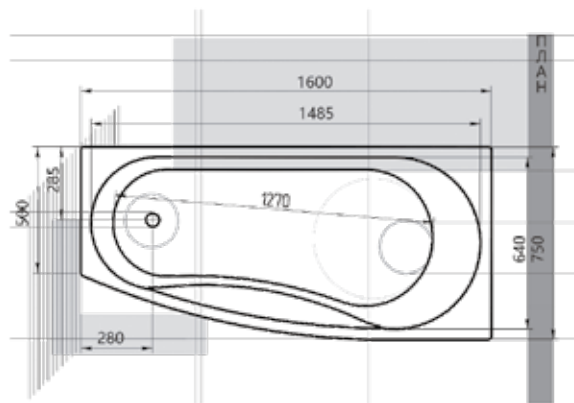

АФРОДИТА

02

150 × 70
170 × 70

Материал сантех. акрил
 Высота 65–68 см
 Глубина 47 см
 Длина 180 см
 Внутр. размер дна 110 см
 Внутр. размер ванны 164 см
 Ширина 90 см
 Внутренняя ширина 73 см
 Макс. емкость 300 л
 Фронтальный экран 1 шт.
 Боковой экран 2 шт.
 Кол-во боковых форсунок 6 шт.
 Вес 70 кг

150 × 75
160 × 75
170 × 75
180 × 85
190 × 90

ДОРАДО 10

Материал сантех. акрил
 Высота 67–70 см
 Глубина 47 см
 Длина 190 см
 Внутр. размер дна 118 см
 Внутр. размер ванны 166 см
 Ширина 130 см
 Внутренняя ширина 98 см
 Макс. емкость 520 л
 Фронтальный экран 2 шт.
 Боковой экран 2 шт.
 Кол-во боковых форсунок 8 шт.
 Вес 110 кг

МЕДЕЯ 19

170 × 95
ЛЕВАЯ / ПРАВАЯ

160 × 75
ЛЕВАЯ / ПРАВАЯ

ПАНДОРА 20

Материал сантех. акрил
 Высота 67–71 см
 Глубина 46 см
 Длина 160 см
 Внутр. размер дна 127 см
 Внутр. размер ванны 148,5 см
 Ширина 75 см
 Внутренняя ширина 64 см
 Макс. емкость 200 л
 Фронтальный экран 1 шт.
 Боковой экран 1 шт.
 Кол-во боковых форсунок 6 шт.
 Вес 45 кг

АЛЬТАИР 21

Материал сантех. акрил
 Высота 69–75 см
 Глубина 54,5 см
 Длина 158 см
 Внутр. размер дна 115 см
 Внутр. размер ванны 146 см
 Ширина 110/120 см
 Внутренняя ширина 84 см
 Макс. емкость 320 л
 Фронтальный экран 1 шт.
 Кол-во боковых форсунок 6 шт.
 Вес 50 кг