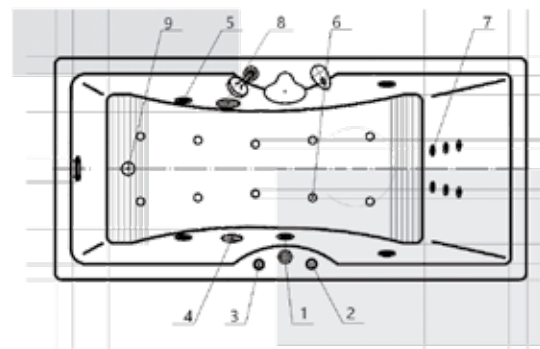

ФЕНИКС

09

Материал сантех. акрил
Высота 62 см
Глубина 45 / 45, 46 / 46 см
Длина 150 / 160 / 170 / 180 / 190 см
Внутр. размер дна 100 / 102 / 112 / 122 / 135 см
Внутр. размер ванны 138 / 148 / 158 / 168 / 178 см
Ширина 75 / 85 / 90 см
Внутренняя ширина 48 / 49 / 49 / 57 / 62 см
Макс. емкость 210 / 215 / 245 / 290 / 345 л
Фронтальный экран 1 шт.
Боковой экран 2 шт.
Кол-во форсунок 6 шт.
Вес 45 / 48 / 50 / 55 / 60 кг