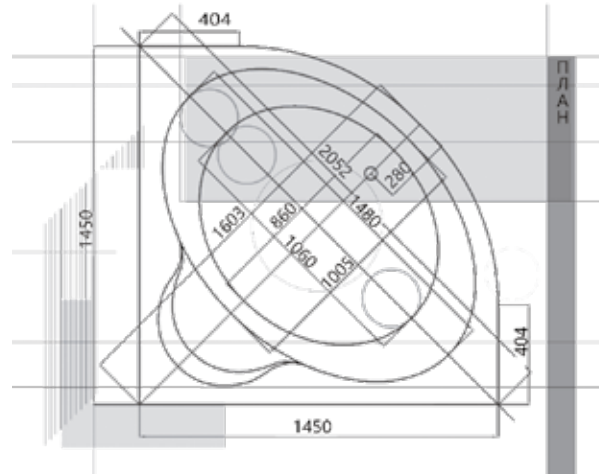

150 × 75
160 × 75
170 × 75
180 × 85
190 × 90

ДОРАДО 10

Материал сантех. акрил
 Высота 67–70 см
 Глубина 47 см
 Длина 190 см
 Внутр. размер дна 118 см
 Внутр. размер ванны 166 см
 Ширина 130 см
 Внутренняя ширина 98 см
 Макс. емкость 520 л
 Фронтальный экран 2 шт.
 Боковой экран 2 шт.
 Кол-во боковых форсунок 8 шт.
 Вес 110 кг

150 × 75
160 × 75
170 × 75

**Eco
Friendly**

НИКА

33

Материал сантех. акрил
 Высота 61 см
 Глубина 44 см
 Длина 150 / 160 / 170 см
 Внутр. размер дна 95 / 109 / 115 см
 Ширина 75 см
 Внутренняя ширина 59 см
 Макс. емкость 195 / 220 / 245 л
 Фронтальный экран 1 шт.
 Боковой экран 2 шт.
 Вес 36 / 39 / 42 кг

ДИВА 34

Материал сантех. акрил
 Высота 63 см
 Глубина 47 см
 Длина 150 / 160 / 170 см
 Внутр. размер дна 92 / 102 / 112 см
 Внутр. размер ванны 137 / 147 / 157 см
 Ширина 90 см
 Внутренняя ширина 78 см
 Макс. емкость 250 / 280 / 290 л
 Фронтальный экран 1 шт.
 Вес 40 / 42 / 45 кг
 Левая/правая

150 × 90
160 × 90
170 × 90
ЛЕВАЯ / ПРАВАЯ

**Eco
Friendly**

УМА 35

Материал сантех. акрил
 Высота 66 см
 Глубина 49 см
 Длина 145 см
 Внутр. размер дна 106 см
 Внутр. размер ванны 148 см
 Ширина 145 см
 Внутр. ширина 105 см
 Макс. емкость 335 л
 Фронтальный экран 1 шт.
 Вес 60 кг