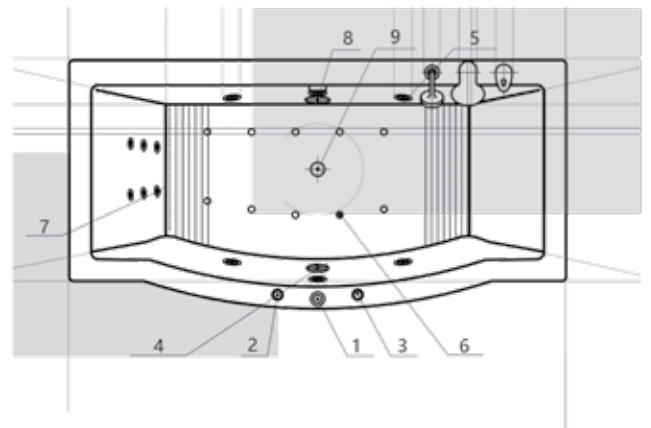

АФРОДИТА

02

150 × 70
170 × 70

Материал сантех. акрил
 Высота 65–68 см
 Глубина 47 см
 Длина 180 см
 Внутр. размер дна 110 см
 Внутр. размер ванны 164 см
 Ширина 90 см
 Внутренняя ширина 73 см
 Макс. емкость 300 л
 Фронтальный экран 1 шт.
 Боковой экран 2 шт.
 Кол-во боковых форсунок 6 шт.
 Вес 70 кг