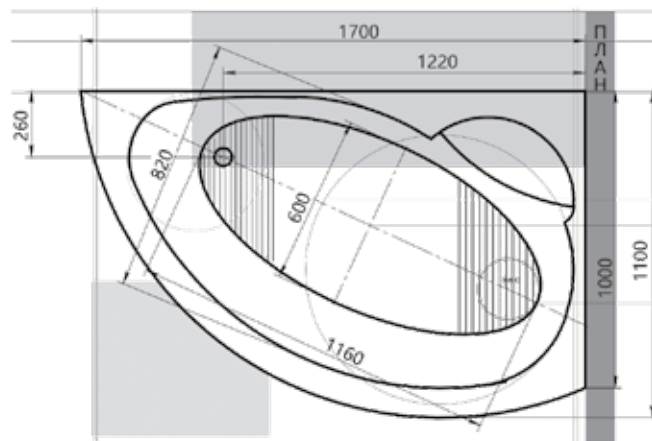

Материал сантех. акрил
Высота 63 см
Глубина 49 см
Длина 170 см
Внутр. размер дна 116 см
Внутр. размер ванны 150 см
Ширина 100 / 110 см
Внутренняя ширина 82 см
Макс. емкость 270 л
Фронтальный экран 1 шт.
Кол-во боковых форсунок 6 шт.
Вес 65 кг