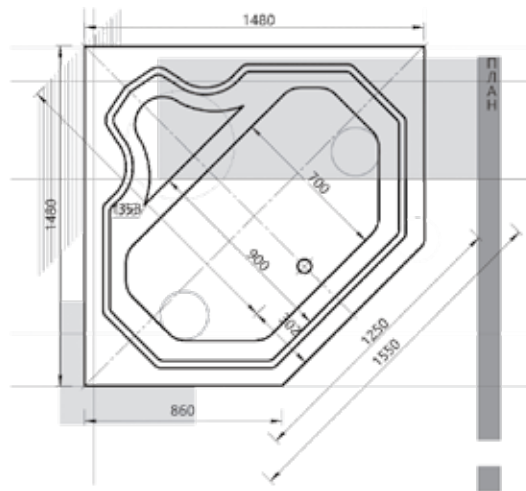

АФРОДИТА

02

150 × 70
170 × 70

Материал сантех. акрил
 Высота 65–68 см
 Глубина 47 см
 Длина 180 см
 Внутр. размер дна 110 см
 Внутр. размер ванны 164 см
 Ширина 90 см
 Внутренняя ширина 73 см
 Макс. емкость 300 л
 Фронтальный экран 1 шт.
 Боковой экран 2 шт.
 Кол-во боковых форсунок 6 шт.
 Вес 70 кг

150 × 75
160 × 75
170 × 75
180 × 85
190 × 90

ДОРАДО 10

Материал сантех. акрил
 Высота 67–70 см
 Глубина 47 см
 Длина 190 см
 Внутр. размер дна 118 см
 Внутр. размер ванны 166 см
 Ширина 130 см
 Внутренняя ширина 98 см
 Макс. емкость 520 л
 Фронтальный экран 2 шт.
 Боковой экран 2 шт.
 Кол-во боковых форсунок 8 шт.
 Вес 110 кг

ОРАКУЛ 23

180 × 125
ЛЕВАЯ / ПРАВАЯ

ГАЛАТЕЯ

24

Материал сантех. акрил
 Высота 67 см
 Глубина 47 см
 Длина 135 см
 Внутр. размер дна 92 см
 Внутр. размер ванны 146 см
 Ширина 135 см
 Внутренняя ширина 80 см
 Макс. емкость 270 л
 Фронтальный экран 1 шт.
 Кол-во боковых форсунок 6 шт.
 Вес 50 кг

146 × 146

ЛИРА

26

Материал сантех. акрил
 Высота 65–68 см
 Глубина 50 см
 Длина 148 см
 Внутр. размер дна 125 см
 Внутр. размер ванны 155 см
 Ширина 148 см
 Внутренняя ширина 90 см
 Макс. емкость 320 л
 Фронтальный экран 1 шт.
 Кол-во боковых форсунок 6 шт.
 Вес 60 кг