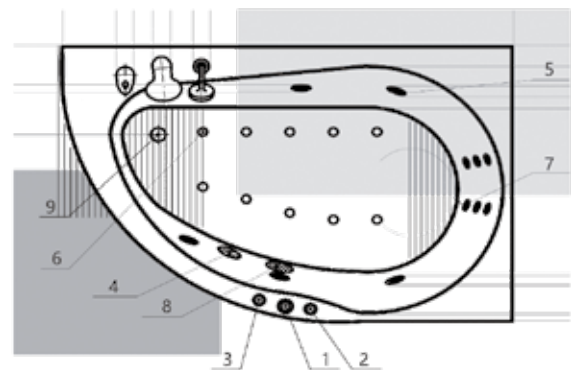

170 × 100
ЛЕВАЯ / ПРАВАЯ

ТАУРУС

16

Материал сантех. акрил
 Высота 67–77 см
 Глубина 49 см
 Длина 170 см
 Внутр. размер дна 115 см
 Внутр. размер ванны 157 см
 Ширина 100 см
 Внутренняя ширина 83 см
 Макс. емкость 270 л
 Фронтальный экран 1 шт.
 Боковой экран 1 шт.
 Кол-во боковых форсунок 6 шт.
 Вес 45 кг