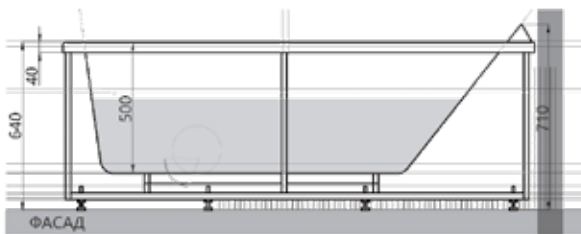

Материал сантех. акрил
Высота 71 см
Глубина 50 см
Длина 180 см
Внутр. размер дна 115 см
Внутр. размер ванны 167 см
Ширина 90 см
Внутренняя ширина 82 см
Макс. емкость 280 л
Фронтальный экран 1 шт.
Боковой экран 2 шт.
Кол-во форсунок 6 шт.
Вес 60 кг