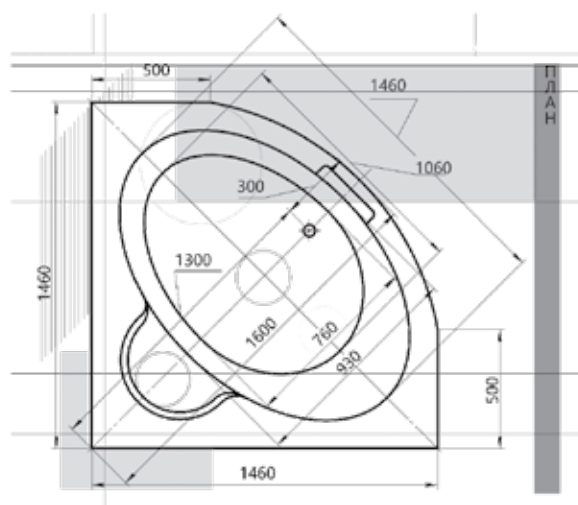

КАЛИПСО 25

Материал сантех. акрил
Высота 63–66 см
Глубина 46 см
Длина 146 см
Внутр. размер дна 106 см
Внутр. размер ванны 146 см
Ширина 146 см
Внутренняя ширина 93 см
Макс. емкость 310 л
Фронтальный экран 1 шт.
Кол-во боковых форсунок 6 шт.
Вес 60 кг