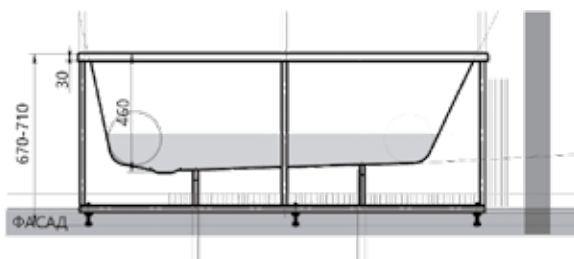

МЕДЕЯ 19

170 × 95
ЛЕВАЯ / ПРАВАЯ

160 × 75
ЛЕВАЯ / ПРАВАЯ

ПАНДОРА 20

Материал сантех. акрил
 Высота 67–71 см
 Глубина 46 см
 Длина 160 см
 Внутр. размер дна 127 см
 Внутр. размер ванны 148,5 см
 Ширина 75 см
 Внутренняя ширина 64 см
 Макс. емкость 200 л
 Фронтальный экран 1 шт.
 Боковой экран 1 шт.
 Кол-во боковых форсунок 6 шт.
 Вес 45 кг