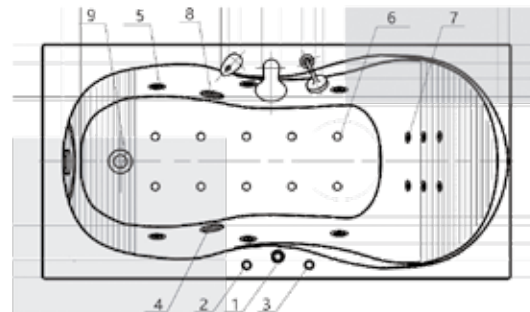

Материал сантех. акрил
Высота 71 см
Глубина 50 см
Длина 180 см
Внутр. размер дна 115 см
Внутр. размер ванны 167 см
Ширина 90 см
Внутренняя ширина 82 см
Макс. емкость 280 л
Фронтальный экран 1 шт.
Боковой экран 2 шт.
Кол-во форсунок 6 шт.
Вес 60 кг