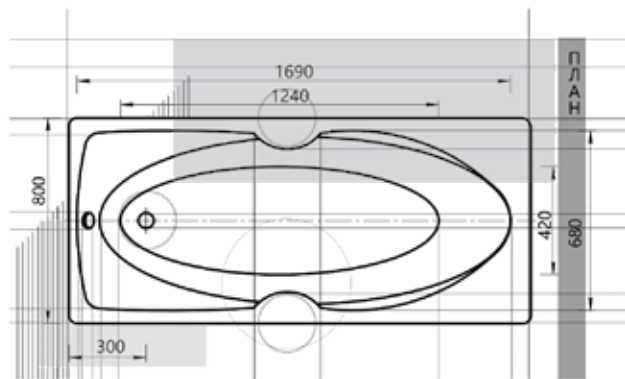

140 × 70
150 × 70
170 × 70

Материал сантех. акрил
 Высота 61–63 см
 Глубина 46,5 см
 Длина 150 / 170 см
 Внутр. размер дна 107 / 127 см
 Внутр. размер ванны 136 / 156 см
 Ширина 70 см
 Внутренняя ширина 53 см
 Макс. емкость 190 / 220 л
 Фронтальный экран 1 шт.
 Боковой экран 2 шт.
 Кол-во боковых форсунок 6 шт.
 Вес 40 / 45 кг

АФРОДИТА

02

150 × 70
170 × 70

Материал сантех. акрил
 Высота 65–68 см
 Глубина 47 см
 Длина 180 см
 Внутр. размер дна 110 см
 Внутр. размер ванны 164 см
 Ширина 90 см
 Внутренняя ширина 73 см
 Макс. емкость 300 л
 Фронтальный экран 1 шт.
 Боковой экран 2 шт.
 Кол-во боковых форсунок 6 шт.
 Вес 70 кг

ГЕЛИОС 03

180 × 90

ЕВРОПА 04

Материал сантех. акрил
 Высота 64,5–75 см
 Глубина 51 см
 Длина 180 см
 Внутр. размер дна 124 см
 Внутр. размер ванны 169 см
 Ширина 80 см
 Внутренняя ширина 56 см
 Макс. емкость 270 л
 Фронтальный экран 1 шт.
 Боковой экран 2 шт.
 Кол-во боковых форсунок 6 шт.
 Вес 60 кг