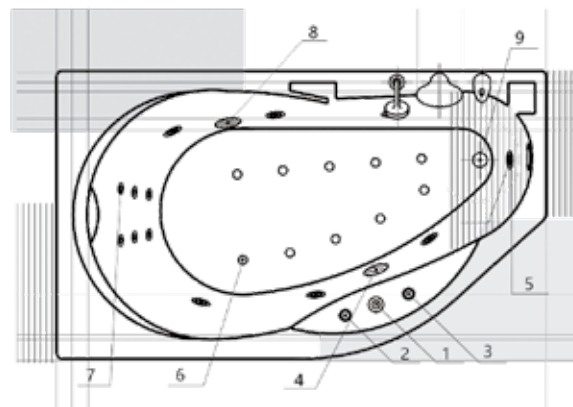

ТАУРУС

16

Материал сантех. акрил
Высота 67–77 см
Глубина 49 см
Длина 170 см
Внутр. размер дна 115 см
Внутр. размер ванны 157 см
Ширина 100 см
Внутренняя ширина 83 см
Макс. емкость 270 л
Фронтальный экран 1 шт.
Боковой экран 1 шт.
Кол-во боковых форсунок 6 шт.
Вес 45 кг