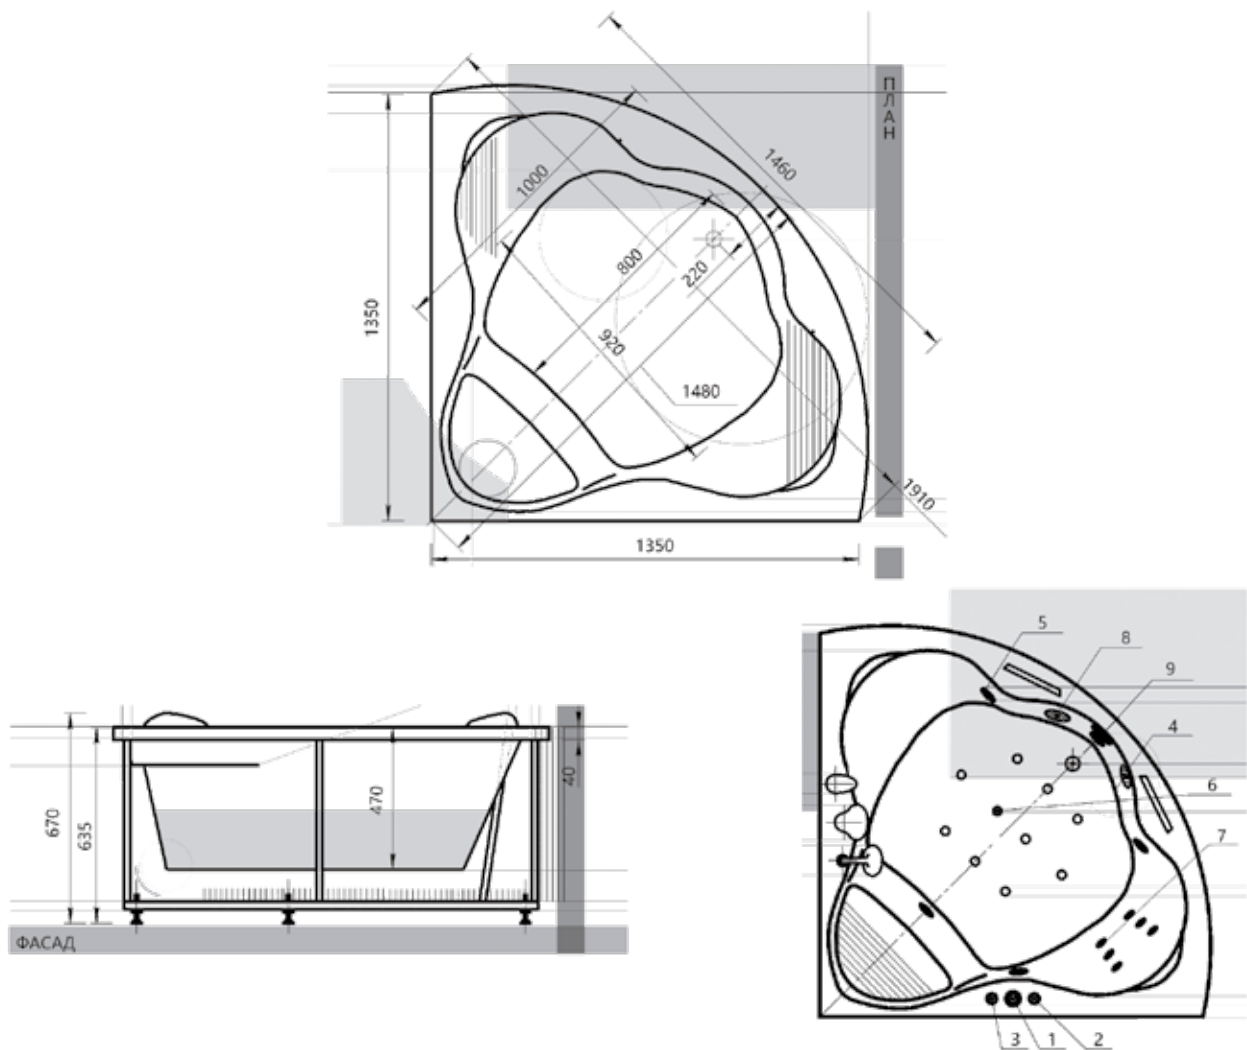

ОРАКУЛ 23

180 × 125
ЛЕВАЯ / ПРАВАЯ

ГАЛАТЕЯ

24

Материал сантех. акрил
 Высота 67 см
 Глубина 47 см
 Длина 135 см
 Внутр. размер дна 92 см
 Внутр. размер ванны 146 см
 Ширина 135 см
 Внутренняя ширина 80 см
 Макс. емкость 270 л
 Фронтальный экран 1 шт.
 Кол-во боковых форсунок 6 шт.
 Вес 50 кг