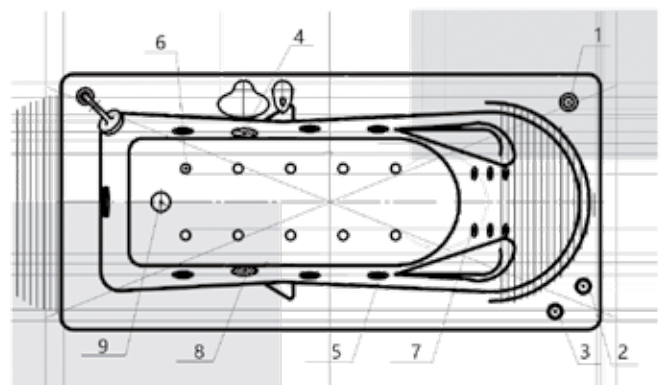

Материал сантех. акрил
Высота 61 см
Глубина 47 см
Длина 170 см
Внутр. размер дна 104 см
Внутр. размер ванны 151 см
Ширина 80 см
Внутренняя ширина 56,5 см
Макс. емкость 235 л
Фронтальный экран 1 шт.
Боковой экран 2 шт.
Кол-во форсунок 6 шт.
Вес 40 кг