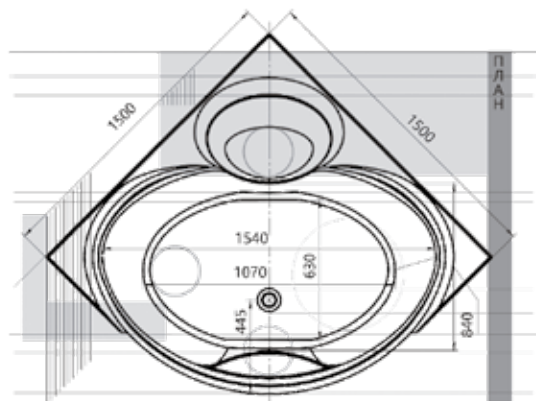

155 × 155

164 × 164

СИРИУС

28

Материал сантех. акрил
 Высота 71 см
 Глубина 56 см
 Длина 164 см
 Внутр. размер дна 113 см
 Внутр. размер ванны 167 см
 Ширина 164 см
 Внутренняя ширина 113 см
 Макс. емкость 460 л
 Фронтальный экран 1 шт.
 Кол-во боковых форсунок 6 шт.
 Вес 80 кг

ЮПИТЕР

29

Материал сантех. акрил
 Высота 66–68 см
 Глубина 50 см
 Длина 150 см
 Внутр. размер дна 126 см
 Внутр. размер ванны 146 см
 Ширина 150 см
 Внутренняя ширина дна 106,5 см
 Внутренняя ширина ванны 119 см
 Макс. емкость 440 л
 Фронтальный экран 1 шт.
 Кол-во боковых форсунок 8 шт.
 Вес 60 кг

150 × 150

150 × 150

ЭПСИЛОН 30

Материал сантех. акрил
 Высота 68 см
 Глубина 46 см
 Длина 150 см
 Внутр. размер дна 107 см
 Внутр. размер ванны 154 см
 Ширина 150 см
 Внутренняя ширина 84 см
 Макс. емкость 310 л
 Фронтальный экран 1 шт.
 Кол-во боковых форсунок 6 шт.
 Вес 65 кг