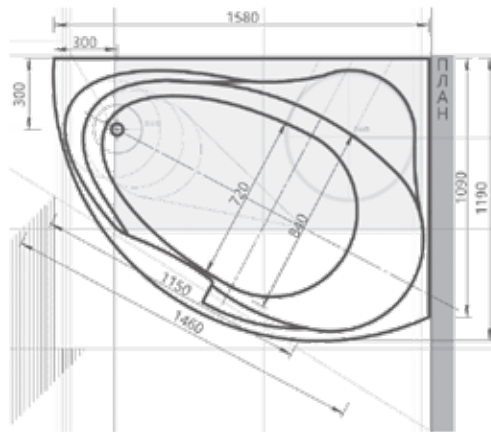

АЛЬТАИР 21

Материал сантех. акрил
Высота 69–75 см
Глубина 54,5 см
Длина 158 см
Внутр. размер дна 115 см
Внутр. размер ванны 146 см
Ширина 110/120 см
Внутренняя ширина 84 см
Макс. емкость 320 л
Фронтальный экран 1 шт.
Кол-во боковых форсунок 6 шт.
Вес 50 кг