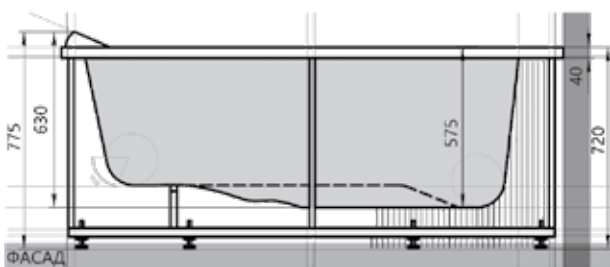

АУРА 31

Материал сантех. акрил
Высота 72–77,5 см
Глубина 57,5 см
Диаметр 180 см
Внутр. размер дна 137 см
Внутр. размер ванны 160 см
Макс. емкость 690 л
Фронтальный экран 3 шт.
Кол-во боковых форсунок 6 шт.
Вес 100 кг