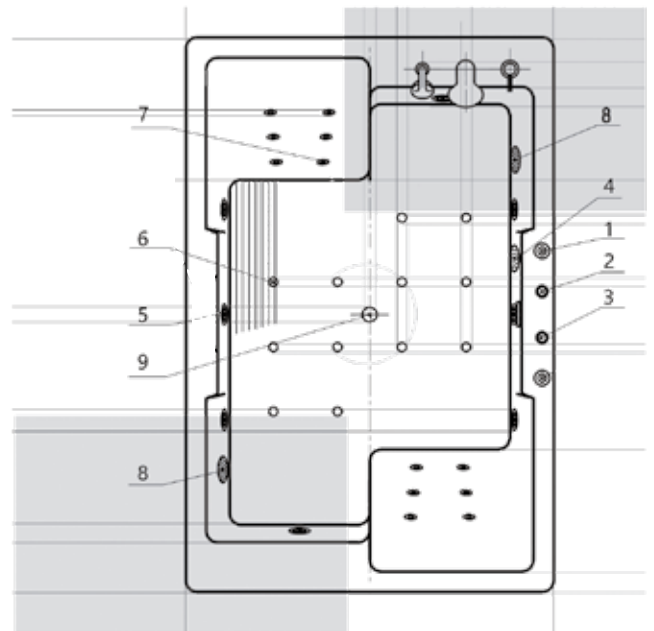

150 × 75
160 × 75
170 × 75
180 × 85
190 × 90

ДОРАДО 10

Материал сантех. акрил
 Высота 67–70 см
 Глубина 47 см
 Длина 190 см
 Внутр. размер дна 118 см
 Внутр. размер ванны 166 см
 Ширина 130 см
 Внутренняя ширина 98 см
 Макс. емкость 520 л
 Фронтальный экран 2 шт.
 Боковой экран 2 шт.
 Кол-во боковых форсунок 8 шт.
 Вес 110 кг