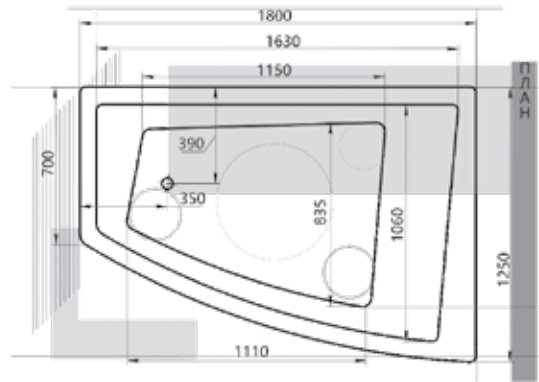

АЛЬТАИР 21

Материал сантех. акрил
 Высота 69–75 см
 Глубина 54,5 см
 Длина 158 см
 Внутр. размер дна 115 см
 Внутр. размер ванны 146 см
 Ширина 110/120 см
 Внутренняя ширина 84 см
 Макс. емкость 320 л
 Фронтальный экран 1 шт.
 Кол-во боковых форсунок 6 шт.
 Вес 50 кг

158 × 110
ЛЕВАЯ / ПРАВАЯ

Материал сантех. акрил
 Высота 63 см
 Глубина 49 см
 Длина 170 см
 Внутр. размер дна 116 см
 Внутр. размер ванны 150 см
 Ширина 100 / 110 см
 Внутренняя ширина 82 см
 Макс. емкость 270 л
 Фронтальный экран 1 шт.
 Кол-во боковых форсунок 6 шт.
 Вес 65 кг

АЯКС 2 22

170 × 100
ЛЕВАЯ / ПРАВАЯ

Материал сантех. акрил
 Высота 65–68 см
 Глубина 47 см
 Длина 180 см
 Внутр. размер дна 115 см
 Внутр. размер ванны 164 см
 Ширина 125 / 70 см
 Внутренняя ширина 106 см
 Макс. емкость 340 л
 Фронтальный экран 1 шт.
 Боковой экран 1 шт.
 Кол-во боковых форсунок 6 шт.
 Вес 80 кг

ОРАКУЛ 23

180 × 125
ЛЕВАЯ / ПРАВАЯ

ГАЛАТЕЯ

24

Материал сантех. акрил
 Высота 67 см
 Глубина 47 см
 Длина 135 см
 Внутр. размер дна 92 см
 Внутр. размер ванны 146 см
 Ширина 135 см
 Внутренняя ширина 80 см
 Макс. емкость 270 л
 Фронтальный экран 1 шт.
 Кол-во боковых форсунок 6 шт.
 Вес 50 кг