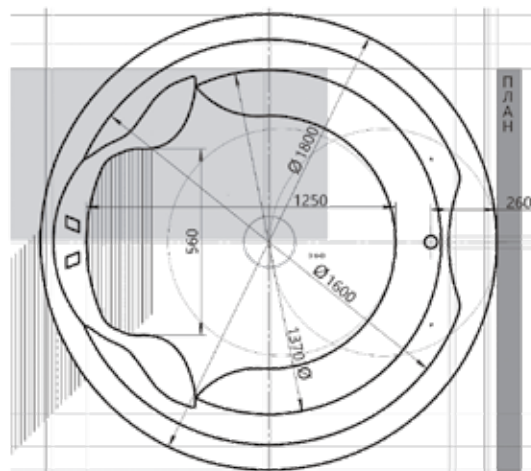

АУРА 31

Материал сантех. акрил
Высота 72–77,5 см
Глубина 57,5 см
Диаметр 180 см
Внутр. размер дна 137 см
Внутр. размер ванны 160 см
Макс. емкость 690 л
Фронтальный экран 3 шт.
Кол-во боковых форсунок 6 шт.
Вес 100 кг