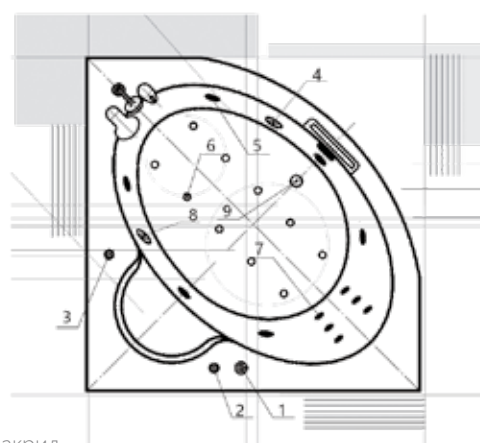

КАЛИПСО 25

Материал сантех. акрил
Высота 63–66 см
Глубина 46 см
Длина 146 см
Внутр. размер дна 106 см
Внутр. размер ванны 146 см
Ширина 146 см
Внутренняя ширина 93 см
Макс. емкость 310 л
Фронтальный экран 1 шт.
Кол-во боковых форсунок 6 шт.
Вес 60 кг