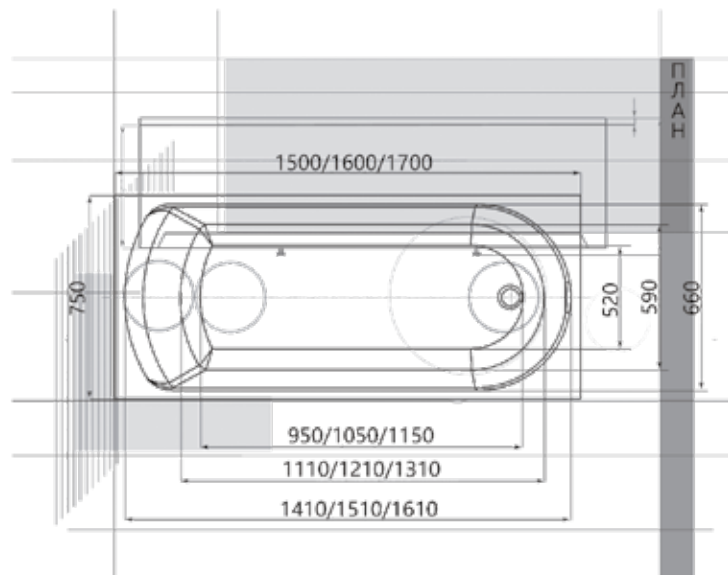

НИКА

33

Материал сантех. акрил
Высота 61 см
Глубина 44 см
Длина 150 / 160 / 170 см
Внутр. размер дна 95 / 109 / 115 см
Ширина 75 см
Внутренняя ширина 59 см
Макс. емкость 195 / 220 / 245 л
Фронтальный экран 1 шт.
Боковой экран 2 шт.
Вес 36 / 39 / 42 кг