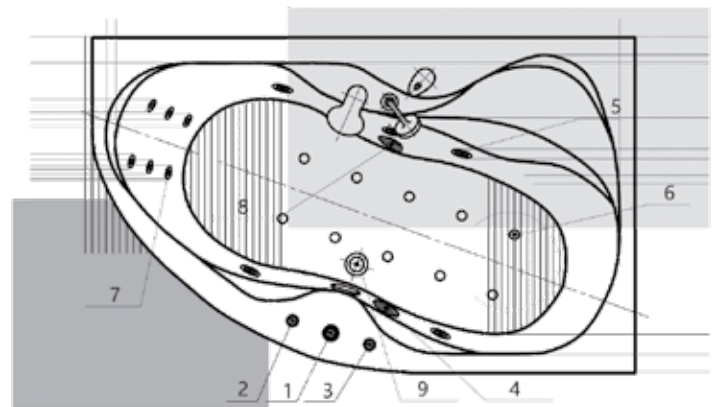

Экран для ванны состоит из трех элементов:
 фронтальный экран плюс два боковых экрана – правый/левый.
 Боковой экран заказывается отдельно.

180 × 95

170 × 105
ЛЕВАЯ / ПРАВАЯ

ВЕГА 15

Материал сантех. акрил
 Высота 67 см
 Глубина 45 см
 Длина 170 см
 Внутр. размер дна 125 см
 Внутр. размер ванны 162 см
 Ширина 105 см
 Внутренняя ширина 54 см
 Максимальная ёмкость 270 л
 Фронтальный экран 1 шт.
 Кол-во форсунок 6 шт.
 Вес 45 кг