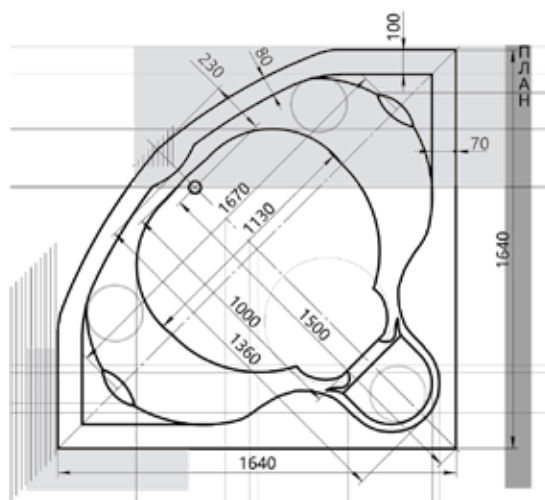

148 × 148

ПОЛАРИС

27

Материал сантех. акрил
 Высота 69–73 см
 Глубина 46 см
 Длина 138,5 см
 Внутр. размер дна 110 см
 Внутр. размер ванны 148 см
 Ширина 138,5 см
 Внутренняя ширина 78,5 см
 Макс. емкость 220 л
 Фронтальный экран 1 шт.
 Кол-во боковых форсунок 6 шт.
 Вес 45 кг

138,5 × 138,5

ПОЛАРИС 2

27

Материал сантех. акрил
 Высота 70 см
 Глубина 48 см
 Длина 155 см
 Внутр. размер дна 127 см
 Внутр. размер ванны 171 см
 Ширина 155 см
 Внутренняя ширина 87 см
 Макс. емкость 280 л
 Фронтальный экран 1 шт.
 Кол-во боковых форсунок 6 шт.
 Вес 60 кг

155 × 155

164 × 164

СИРИУС

28

Материал сантех. акрил
 Высота 71 см
 Глубина 56 см
 Длина 164 см
 Внутр. размер дна 113 см
 Внутр. размер ванны 167 см
 Ширина 164 см
 Внутренняя ширина 113 см
 Макс. емкость 460 л
 Фронтальный экран 1 шт.
 Кол-во боковых форсунок 6 шт.
 Вес 80 кг

ЮПИТЕР

29

Материал сантех. акрил
 Высота 66–68 см
 Глубина 50 см
 Длина 150 см
 Внутр. размер дна 126 см
 Внутр. размер ванны 146 см
 Ширина 150 см
 Внутренняя ширина дна 106,5 см
 Внутренняя ширина ванны 119 см
 Макс. емкость 440 л
 Фронтальный экран 1 шт.
 Кол-во боковых форсунок 8 шт.
 Вес 60 кг