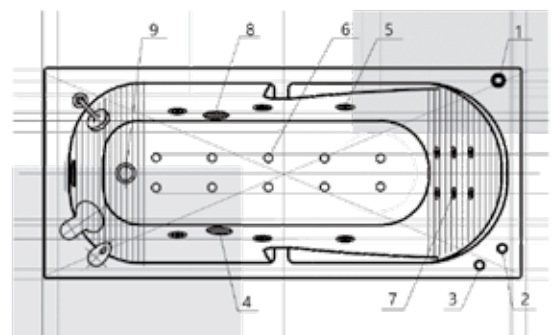

ЛЕЯ 06

Материал сантех. акрил
Высота 61 см
Глубина 42 см
Длина 170 см
Внутр. размер дна 116 см
Внутр. размер ванны 154 см
Ширина 75 см
Внутренняя ширина 53 см
Макс. емкость 240 л
Фронтальный экран 1 шт.
Боковой экран 2 шт.
Кол-во форсунок 6 шт.
Вес 44 кг