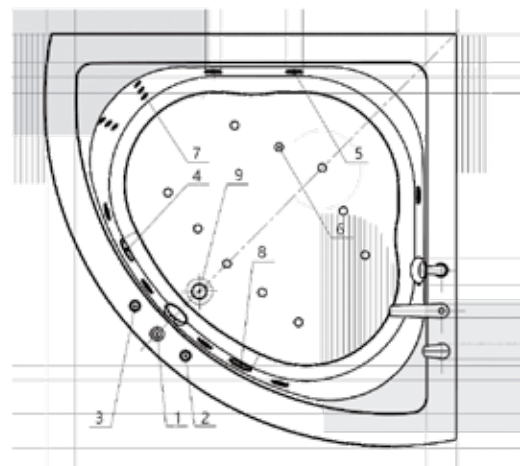

155 × 155

164 × 164

СИРИУС

28

Материал сантех. акрил
 Высота 71 см
 Глубина 56 см
 Длина 164 см
 Внутр. размер дна 113 см
 Внутр. размер ванны 167 см
 Ширина 164 см
 Внутренняя ширина 113 см
 Макс. емкость 460 л
 Фронтальный экран 1 шт.
 Кол-во боковых форсунок 6 шт.
 Вес 80 кг

ЮПИТЕР

29

Материал сантех. акрил
 Высота 66–68 см
 Глубина 50 см
 Длина 150 см
 Внутр. размер дна 126 см
 Внутр. размер ванны 146 см
 Ширина 150 см
 Внутренняя ширина дна 106,5 см
 Внутренняя ширина ванны 119 см
 Макс. емкость 440 л
 Фронтальный экран 1 шт.
 Кол-во боковых форсунок 8 шт.
 Вес 60 кг