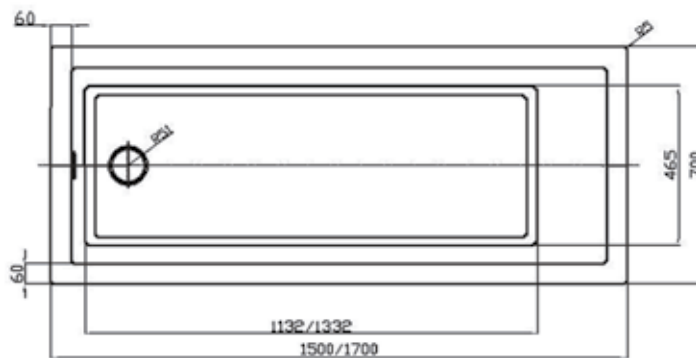

СОФИЯ

37

Материал сантех. акрил
Высота 61 см
Глубина 43 см
Длина 150 / 170 см
Внутр. размер дна 46,5 см
Внутр. размер ванны 113 / 133 см
Ширина 70 см
Внутр. ширина 58 см
Макс. емкость 245 / 270 л
Фронтальный экран 1 шт.
Боковой экран 2 шт.
Вес 38 / 40 кг