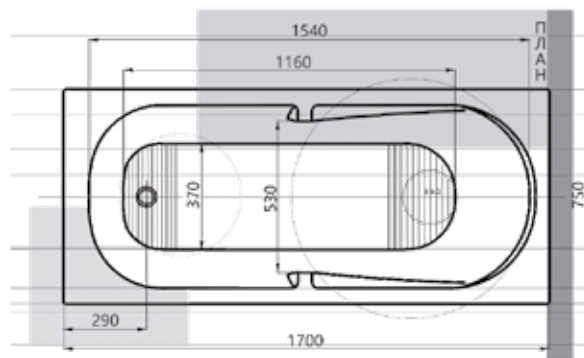

АФРОДИТА

02

150 × 70
170 × 70

Материал сантех. акрил
 Высота 65–68 см
 Глубина 47 см
 Длина 180 см
 Внутр. размер дна 110 см
 Внутр. размер ванны 164 см
 Ширина 90 см
 Внутренняя ширина 73 см
 Макс. емкость 300 л
 Фронтальный экран 1 шт.
 Боковой экран 2 шт.
 Кол-во боковых форсунок 6 шт.
 Вес 70 кг

ГЕЛИОС 03

180 × 90

ЕВРОПА 04

Материал сантех. акрил
 Высота 64,5–75 см
 Глубина 51 см
 Длина 180 см
 Внутр. размер дна 124 см
 Внутр. размер ванны 169 см
 Ширина 80 см
 Внутренняя ширина 56 см
 Макс. емкость 270 л
 Фронтальный экран 1 шт.
 Боковой экран 2 шт.
 Кол-во боковых форсунок 6 шт.
 Вес 60 кг

180 × 80

Материал сантех. акрил
 Высота 61 см
 Глубина 47 см
 Длина 170 см
 Внутр. размер дна 104 см
 Внутр. размер ванны 151 см
 Ширина 80 см
 Внутренняя ширина 56,5 см
 Макс. емкость 235 л
 Фронтальный экран 1 шт.
 Боковой экран 2 шт.
 Кол-во форсунок 6 шт.
 Вес 40 кг

ЛЕДА 05

170 × 80

ЛЕЯ 06

Материал сантех. акрил
 Высота 61 см
 Глубина 42 см
 Длина 170 см
 Внутр. размер дна 116 см
 Внутр. размер ванны 154 см
 Ширина 75 см
 Внутренняя ширина 53 см
 Макс. емкость 240 л
 Фронтальный экран 1 шт.
 Боковой экран 2 шт.
 Кол-во форсунок 6 шт.
 Вес 44 кг