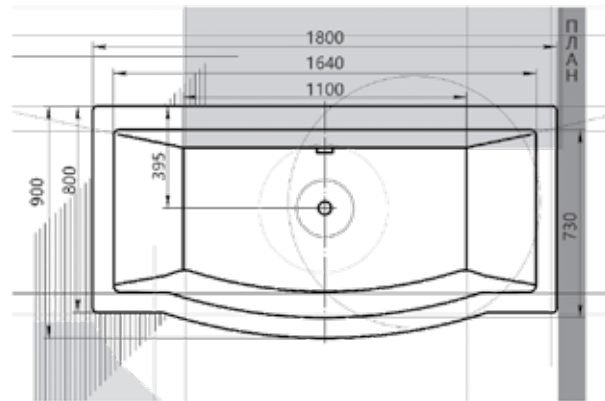

140 × 70
150 × 70
170 × 70

Материал сантех. акрил
 Высота 61–63 см
 Глубина 46,5 см
 Длина 150 / 170 см
 Внутр. размер дна 107 / 127 см
 Внутр. размер ванны 136 / 156 см
 Ширина 70 см
 Внутренняя ширина 53 см
 Макс. емкость 190 / 220 л
 Фронтальный экран 1 шт.
 Боковой экран 2 шт.
 Кол-во боковых форсунок 6 шт.
 Вес 40 / 45 кг

АФРОДИТА

02

150 × 70
170 × 70

Материал сантех. акрил
 Высота 65–68 см
 Глубина 47 см
 Длина 180 см
 Внутр. размер дна 110 см
 Внутр. размер ванны 164 см
 Ширина 90 см
 Внутренняя ширина 73 см
 Макс. емкость 300 л
 Фронтальный экран 1 шт.
 Боковой экран 2 шт.
 Кол-во боковых форсунок 6 шт.
 Вес 70 кг

ГЕЛИОС 03

180 × 90

ЕВРОПА 04

Материал сантех. акрил
 Высота 64,5–75 см
 Глубина 51 см
 Длина 180 см
 Внутр. размер дна 124 см
 Внутр. размер ванны 169 см
 Ширина 80 см
 Внутренняя ширина 56 см
 Макс. емкость 270 л
 Фронтальный экран 1 шт.
 Боковой экран 2 шт.
 Кол-во боковых форсунок 6 шт.
 Вес 60 кг