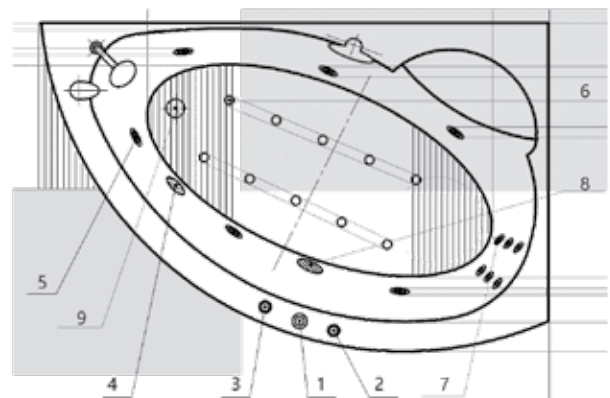

Материал сантех. акрил
Высота 63 см
Глубина 49 см
Длина 170 см
Внутр. размер дна 116 см
Внутр. размер ванны 150 см
Ширина 100 / 110 см
Внутренняя ширина 82 см
Макс. емкость 270 л
Фронтальный экран 1 шт.
Кол-во боковых форсунок 6 шт.
Вес 65 кг