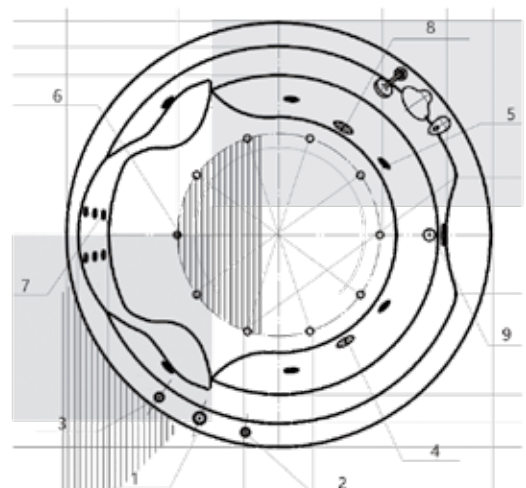

АУРА 31

Материал сантех. акрил
Высота 72–77,5 см
Глубина 57,5 см
Диаметр 180 см
Внутр. размер дна 137 см
Внутр. размер ванны 160 см
Макс. емкость 690 л
Фронтальный экран 3 шт.
Кол-во боковых форсунок 6 шт.
Вес 100 кг