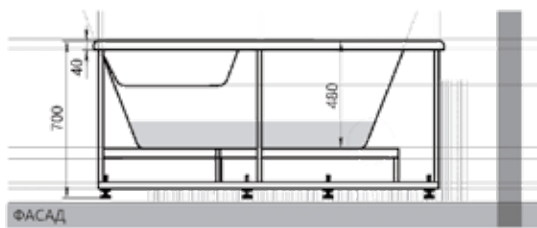

ПОЛАРИС 2

27

Материал сантех. акрил
Высота 70 см
Глубина 48 см
Длина 155 см
Внутр. размер дна 127 см
Внутр. размер ванны 171 см
Ширина 155 см
Внутренняя ширина 87 см
Макс. емкость 280 л
Фронтальный экран 1 шт.
Кол-во боковых форсунок 6 шт.
Вес 60 кг