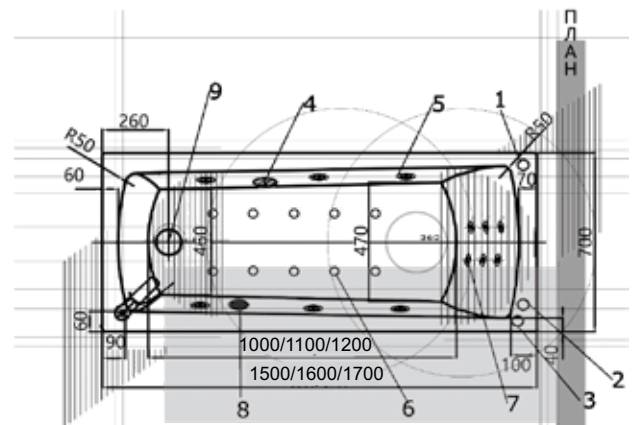

Материал сантех. акрил
Высота 61 см
Глубина 44 см
Длина 150 / 160 / 170 см
Внутр. размер дна 100 / 110 / 120 см
Внутр. размер ванны 118 / 128 / 138 см
Ширина 70 см
Внутренняя ширина 50 см
Макс. емкость 260 / 280 / 300 л
Фронтальный экран 1 шт.
Боковой экран 2 шт.
Вес 37 / 38,5 / 40 кг