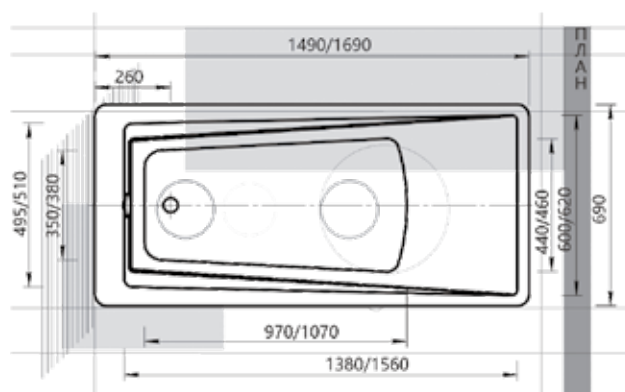

МАРТИНИКА

07

180 × 90

ОБЕРОН 08

Материал сантех. акрил
 Высота 61 см
 Глубина 43 см
 Длина 160 / 170 × 70 см, 180 × 80 см
 Внутр. размер дна 115 / 125 см, 135 см
 Внутр. размер ванны 148 / 158 см, 168 см
 Ширина 70, 80 см
 Внутренняя ширина 59 см, 69 см
 Макс. емкость 195 / 210 л, 275 л
 Фронтальный экран 1 шт.
 Боковой экран 2 шт.
 Кол-во форсунок 6 шт.
 Вес 38 / 42 кг, 45 кг

160 × 70
170 × 70
180 × 80

ФЕНИКС

09

Материал сантех. акрил
 Высота 62 см
 Глубина 45 / 45, 46 / 46 см
 Длина 150 / 160 / 170 / 180 / 190 см
 Внутр. размер дна 100 / 102 / 112 / 122 / 135 см
 Внутр. размер ванны 138 / 148 / 158 / 168 / 178 см
 Ширина 75 / 85 / 90 см
 Внутренняя ширина 48 / 49 / 49 / 57 / 62 см
 Макс. емкость 210 / 215 / 245 / 290 / 345 л
 Фронтальный экран 1 шт.
 Боковой экран 2 шт.
 Кол-во форсунок 6 шт.
 Вес 45 / 48 / 50 / 55 / 60 кг

150 × 75
160 × 75
170 × 75
180 × 85
190 × 90

ДОРАДО 10

Материал сантех. акрил
 Высота 67–70 см
 Глубина 47 см
 Длина 190 см
 Внутр. размер дна 118 см
 Внутр. размер ванны 166 см
 Ширина 130 см
 Внутренняя ширина 98 см
 Макс. емкость 520 л
 Фронтальный экран 2 шт.
 Боковой экран 2 шт.
 Кол-во боковых форсунок 8 шт.
 Вес 110 кг

150 × 70
170 × 70

ЛИБРА 11

Материал сантех. акрил
 Высота 62 см
 Глубина 45 см
 Длина 149 / 169 см
 Внутр. размер дна 97 / 107 см
 Внутр. размер ванны 138 / 156 см
 Ширина 69 см
 Внутренняя ширина 51 / 49,5 см
 Макс. емкость 170 / 220 л
 Фронтальный экран 1 шт.
 Боковой экран 2 шт.
 Кол-во боковых форсунок 6 шт.
 Вес 38 / 40 кг