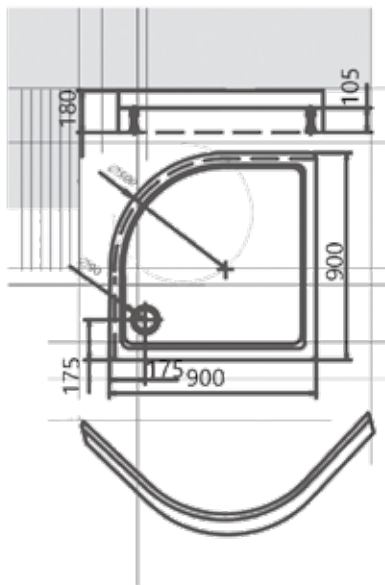

Форма – полукруглый
Размер 90 × 90 см
Высота 7,5 см
Вес 48 кг

Поддон из минерального литья:

- бесшумный,
- прост в установке,
- является очень прочным и стойким к воздействию внешних факторов.