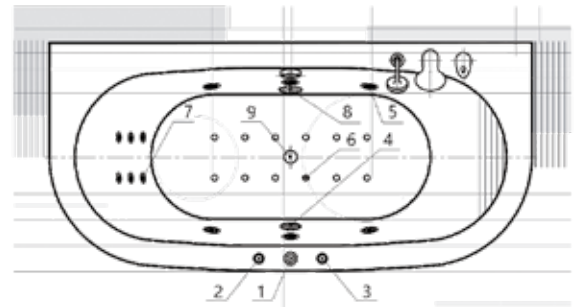

Материал сантех. акрил
Высота 65–68 см
Глубина 47 см
Длина 190 см
Внутр. размер дна 110 см
Внутр. размер ванны 170 см
Ширина 90 см
Внутренняя ширина 70 см
Макс. емкость 315 л
Фронтальный экран 1 шт.
Боковой экран 2 шт.*
Кол-во боковых форсунок 6 шт.
Вес 80 кг

Экран для ванны состоит из трех элементов:
фронтальный экран плюс два боковых экрана – правый/левый.
Боковой экран заказывается отдельно.