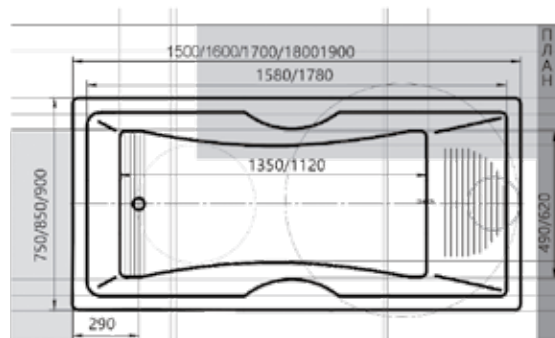

ЛЕДА 05

170 × 80

ЛЕЯ 06

Материал сантех. акрил
 Высота 61 см
 Глубина 42 см
 Длина 170 см
 Внутр. размер дна 116 см
 Внутр. размер ванны 154 см
 Ширина 75 см
 Внутренняя ширина 53 см
 Макс. емкость 240 л
 Фронтальный экран 1 шт.
 Боковой экран 2 шт.
 Кол-во форсунок 6 шт.
 Вес 44 кг

МАРТИНИКА

07

180 × 90

ОБЕРОН 08

Материал сантех. акрил
 Высота 61 см
 Глубина 43 см
 Длина 160 / 170 × 70 см, 180 × 80 см
 Внутр. размер дна 115 / 125 см, 135 см
 Внутр. размер ванны 148 / 158 см, 168 см
 Ширина 70, 80 см
 Внутренняя ширина 59 см, 69 см
 Макс. емкость 195 / 210 л, 275 л
 Фронтальный экран 1 шт.
 Боковой экран 2 шт.
 Кол-во форсунок 6 шт.
 Вес 38 / 42 кг, 45 кг

160 × 70
170 × 70
180 × 80

ФЕНИКС

09

Материал сантех. акрил
 Высота 62 см
 Глубина 45 / 45, 46 / 46 см
 Длина 150 / 160 / 170 / 180 / 190 см
 Внутр. размер дна 100 / 102 / 112 / 122 / 135 см
 Внутр. размер ванны 138 / 148 / 158 / 168 / 178 см
 Ширина 75 / 85 / 90 см
 Внутренняя ширина 48 / 49 / 49 / 57 / 62 см
 Макс. емкость 210 / 215 / 245 / 290 / 345 л
 Фронтальный экран 1 шт.
 Боковой экран 2 шт.
 Кол-во форсунок 6 шт.
 Вес 45 / 48 / 50 / 55 / 60 кг

150 × 75
160 × 75
170 × 75
180 × 85
190 × 90

ДОРАДО 10

Материал сантех. акрил
 Высота 67–70 см
 Глубина 47 см
 Длина 190 см
 Внутр. размер дна 118 см
 Внутр. размер ванны 166 см
 Ширина 130 см
 Внутренняя ширина 98 см
 Макс. емкость 520 л
 Фронтальный экран 2 шт.
 Боковой экран 2 шт.
 Кол-во боковых форсунок 8 шт.
 Вес 110 кг