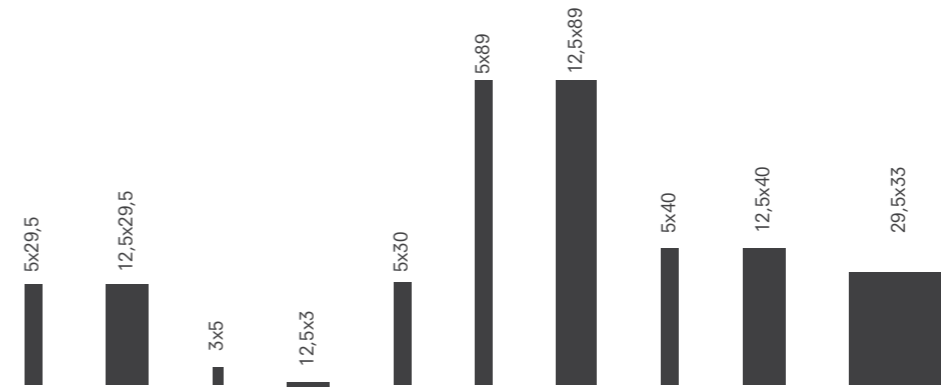

Tamamlayıcılar - Bordürler / Complementary Elements - Border Tiles / Ergänzungen - Bordüren / Éléments complémentaires - Bordures