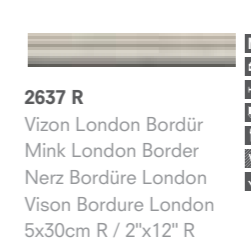

6346 R
Vizon Süpürgelik
Mink Skirting
Nerz Fußleiste
Vison Plinthe
12,5x30cm R / 5"x12" R

2637 R
Vizon London Bordür
Mink London Border
Nerz Bordüre London
Vison Bordure London
5x30cm R / 2"x12" R