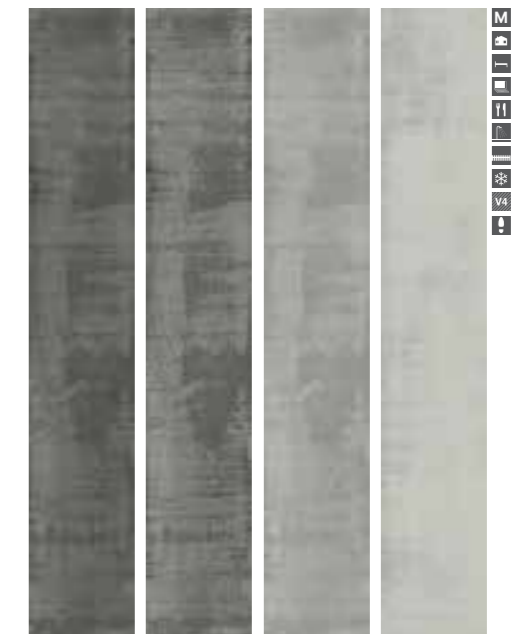

GS-N5013
Betonart
15x90cm / 6"x36"