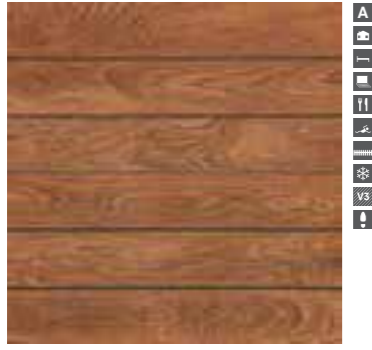

GS-N6071
Kiraz
Cherry
Kirsche
Cerisier
45x45cm / 18"x18"