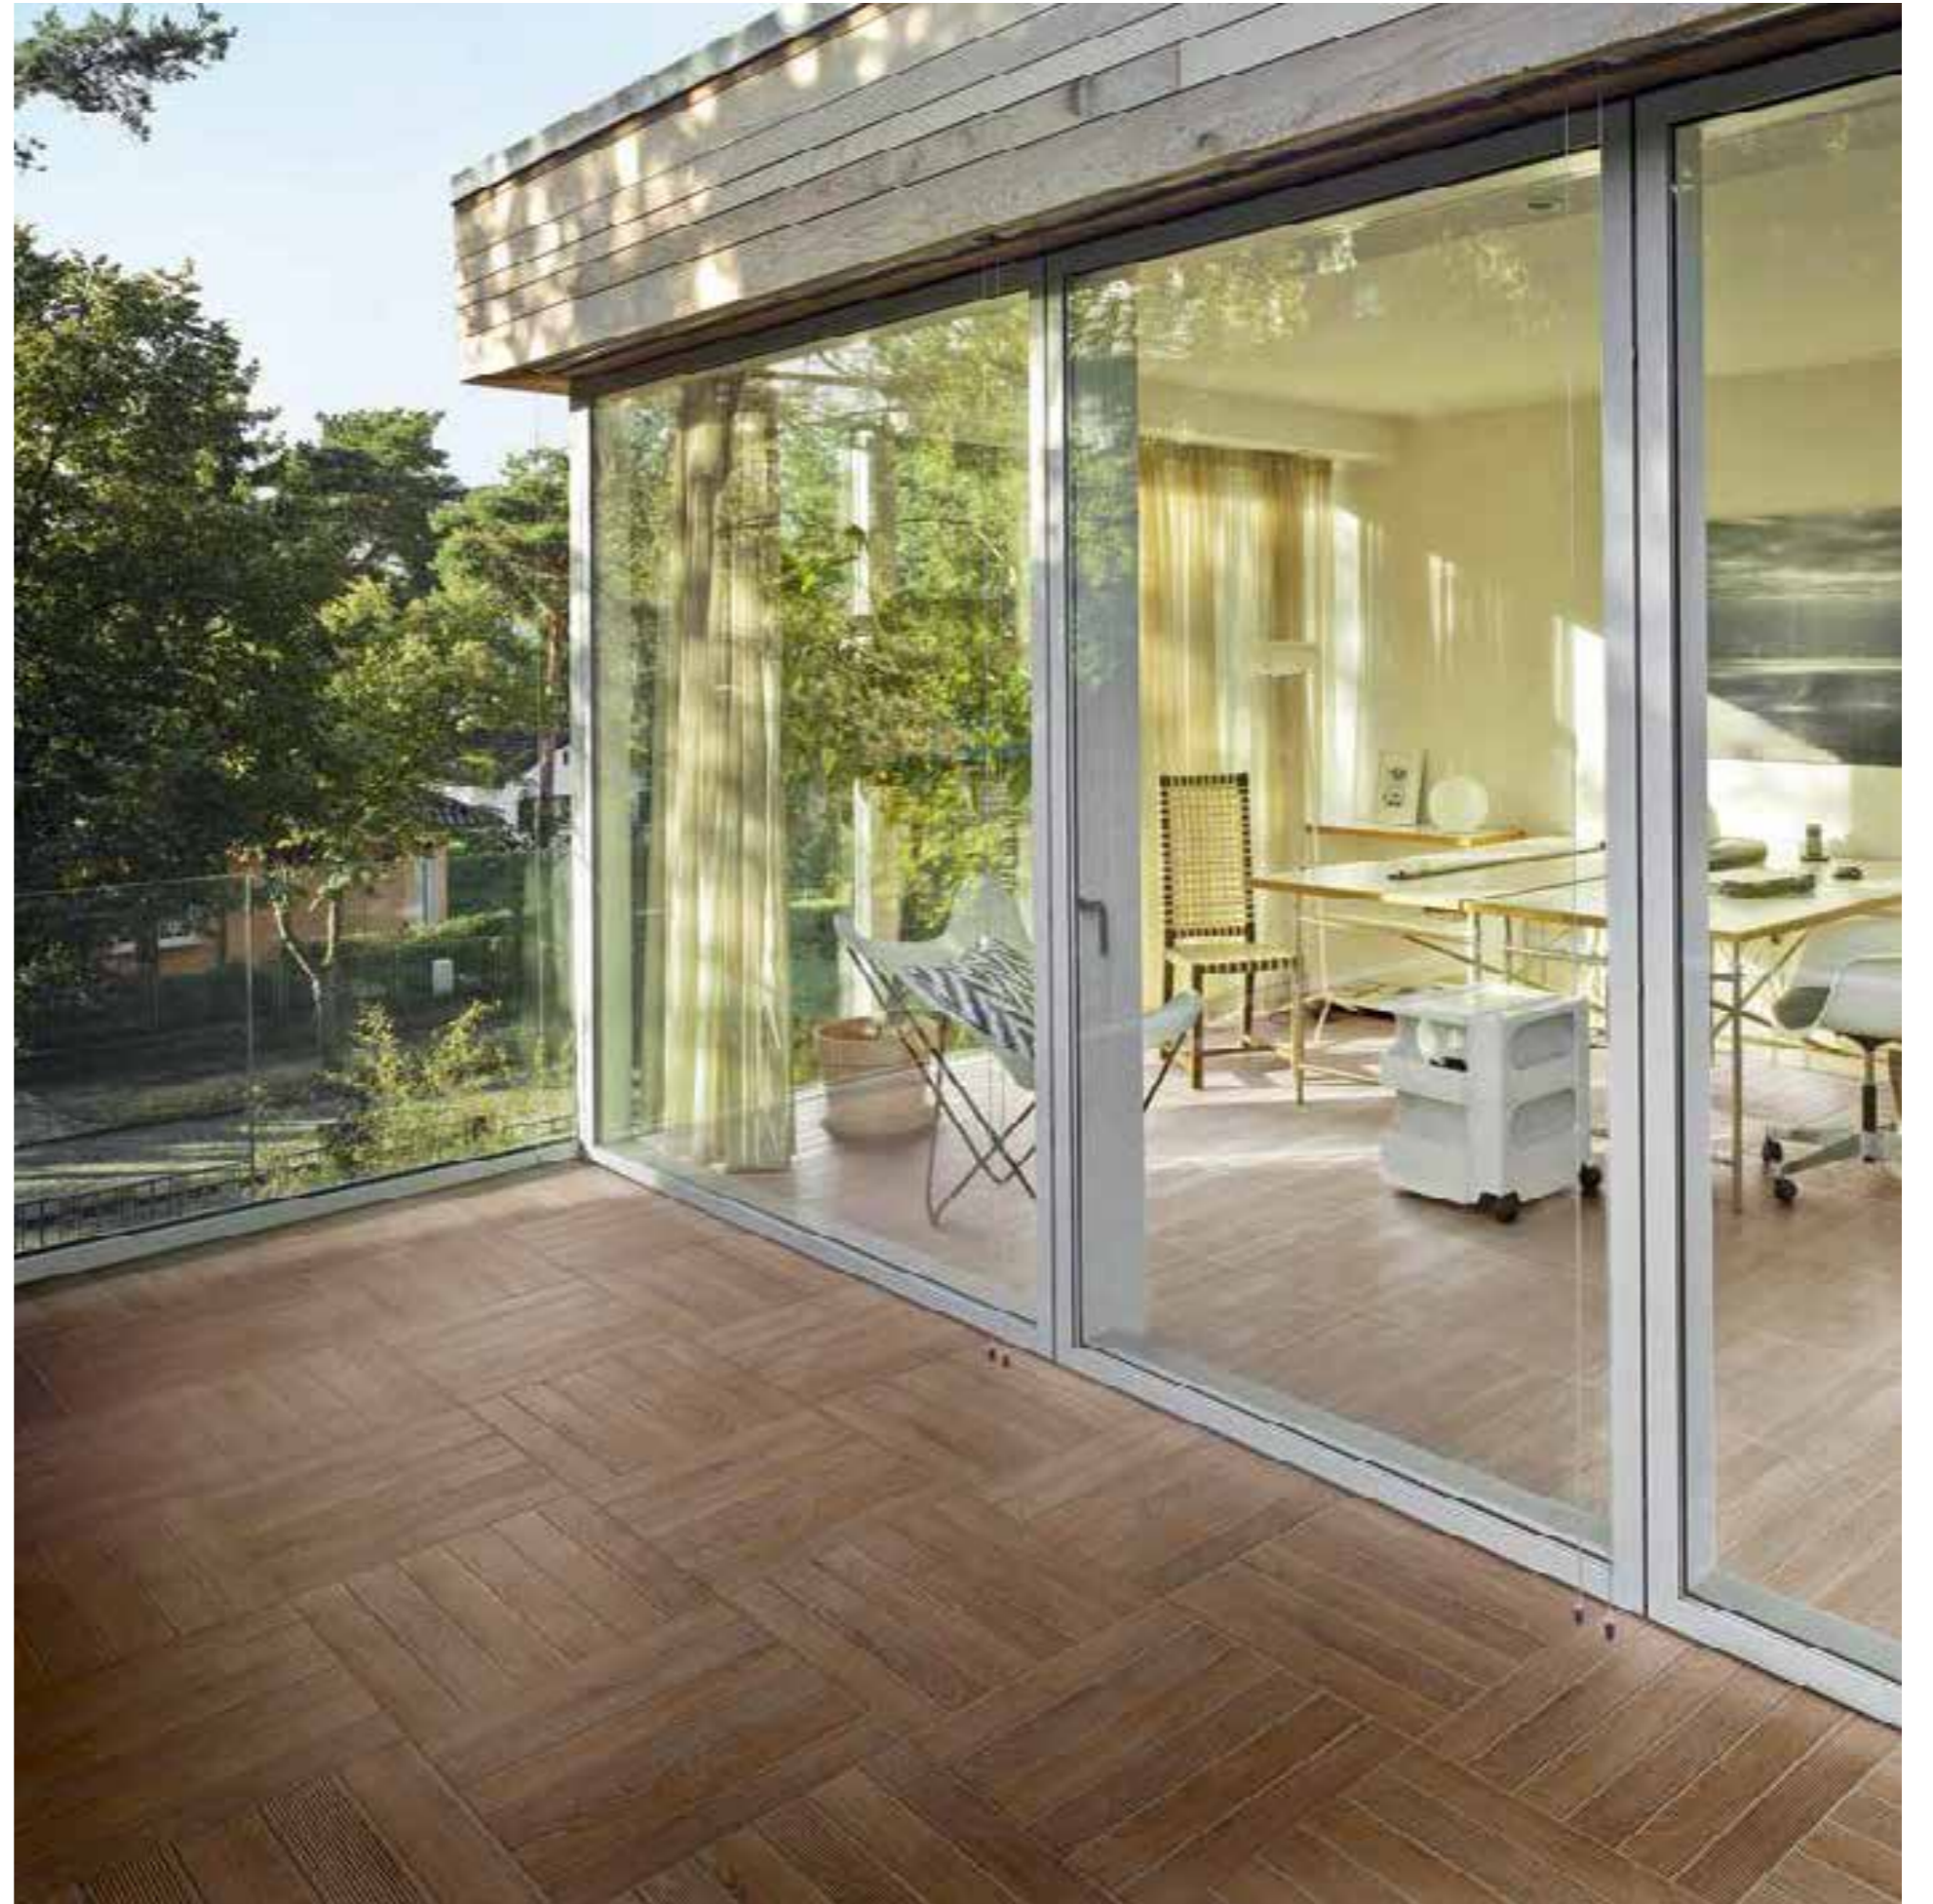

Die Deck serie mit deren bodenfiesen ermöglicht ihnen, neuigkeiten in ihren räumen zu schaffen. Sie überträgt die farbe und struktur des holzes auf keramik. Diese serie kann auf den innen-und außenflächen in den orten wie wohnungen, hotels, büros, cafés und restaurants angewandt werden. Sie ist aus dem matten und glasierten granit erzeugt und in dimensionen von 45x45cm und 60x60cm erhältlich. Sie bringt das natürliche aussehen des holzes mit deren farbvarianten in ahorn, nussbaum und kirschbaum in die lebensräume.

En intégrant la couleur et la texture du bois dans la céramique, les carrelages du sol de la série Deck apportent une touche tout neuve pour des espaces vitales. Applicable à la fois pour des surfaces intérieures et pour des surfaces extérieures comme des résidences, hôtels, bureaux, cafés et des restaurants. Elle inclut des carreaux dotés des caractéristiques comme sa structure jointement spéciale, mat et granit vitrifié avec ses dimensions de 45x45cm ve 60x60cm. La série vous en profitez de la beauté naturelle du bois en offrant 3 alternatives de couleur comme maple, noyer et cerise.