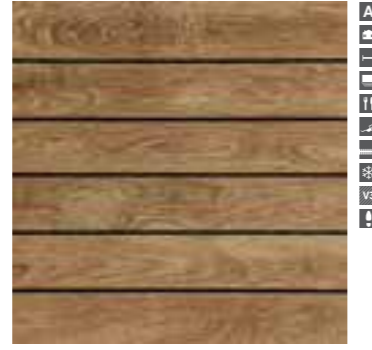

GS-N6070
Ceviz
Walnut
Walnuss
Noyer
45x45cm / 18"x18"