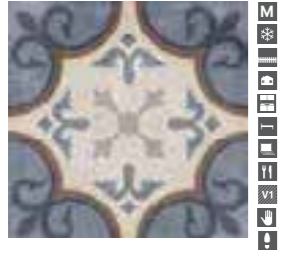

GS-D3347 Pera 1900 Mix 8 Modül / 8 Module / 8 Modul / 8 Modules