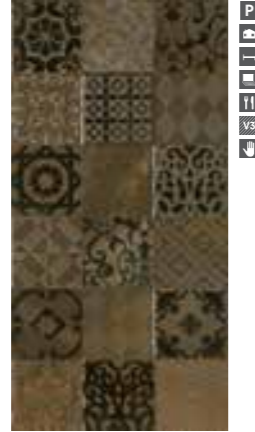

DEK-6631 R
Egzotik Dekor Bronz
Exotic Decor Bronze
Exotische Dekor-Bronze
Bronze Décor Exotique
29x59cm R / 12"x24" R